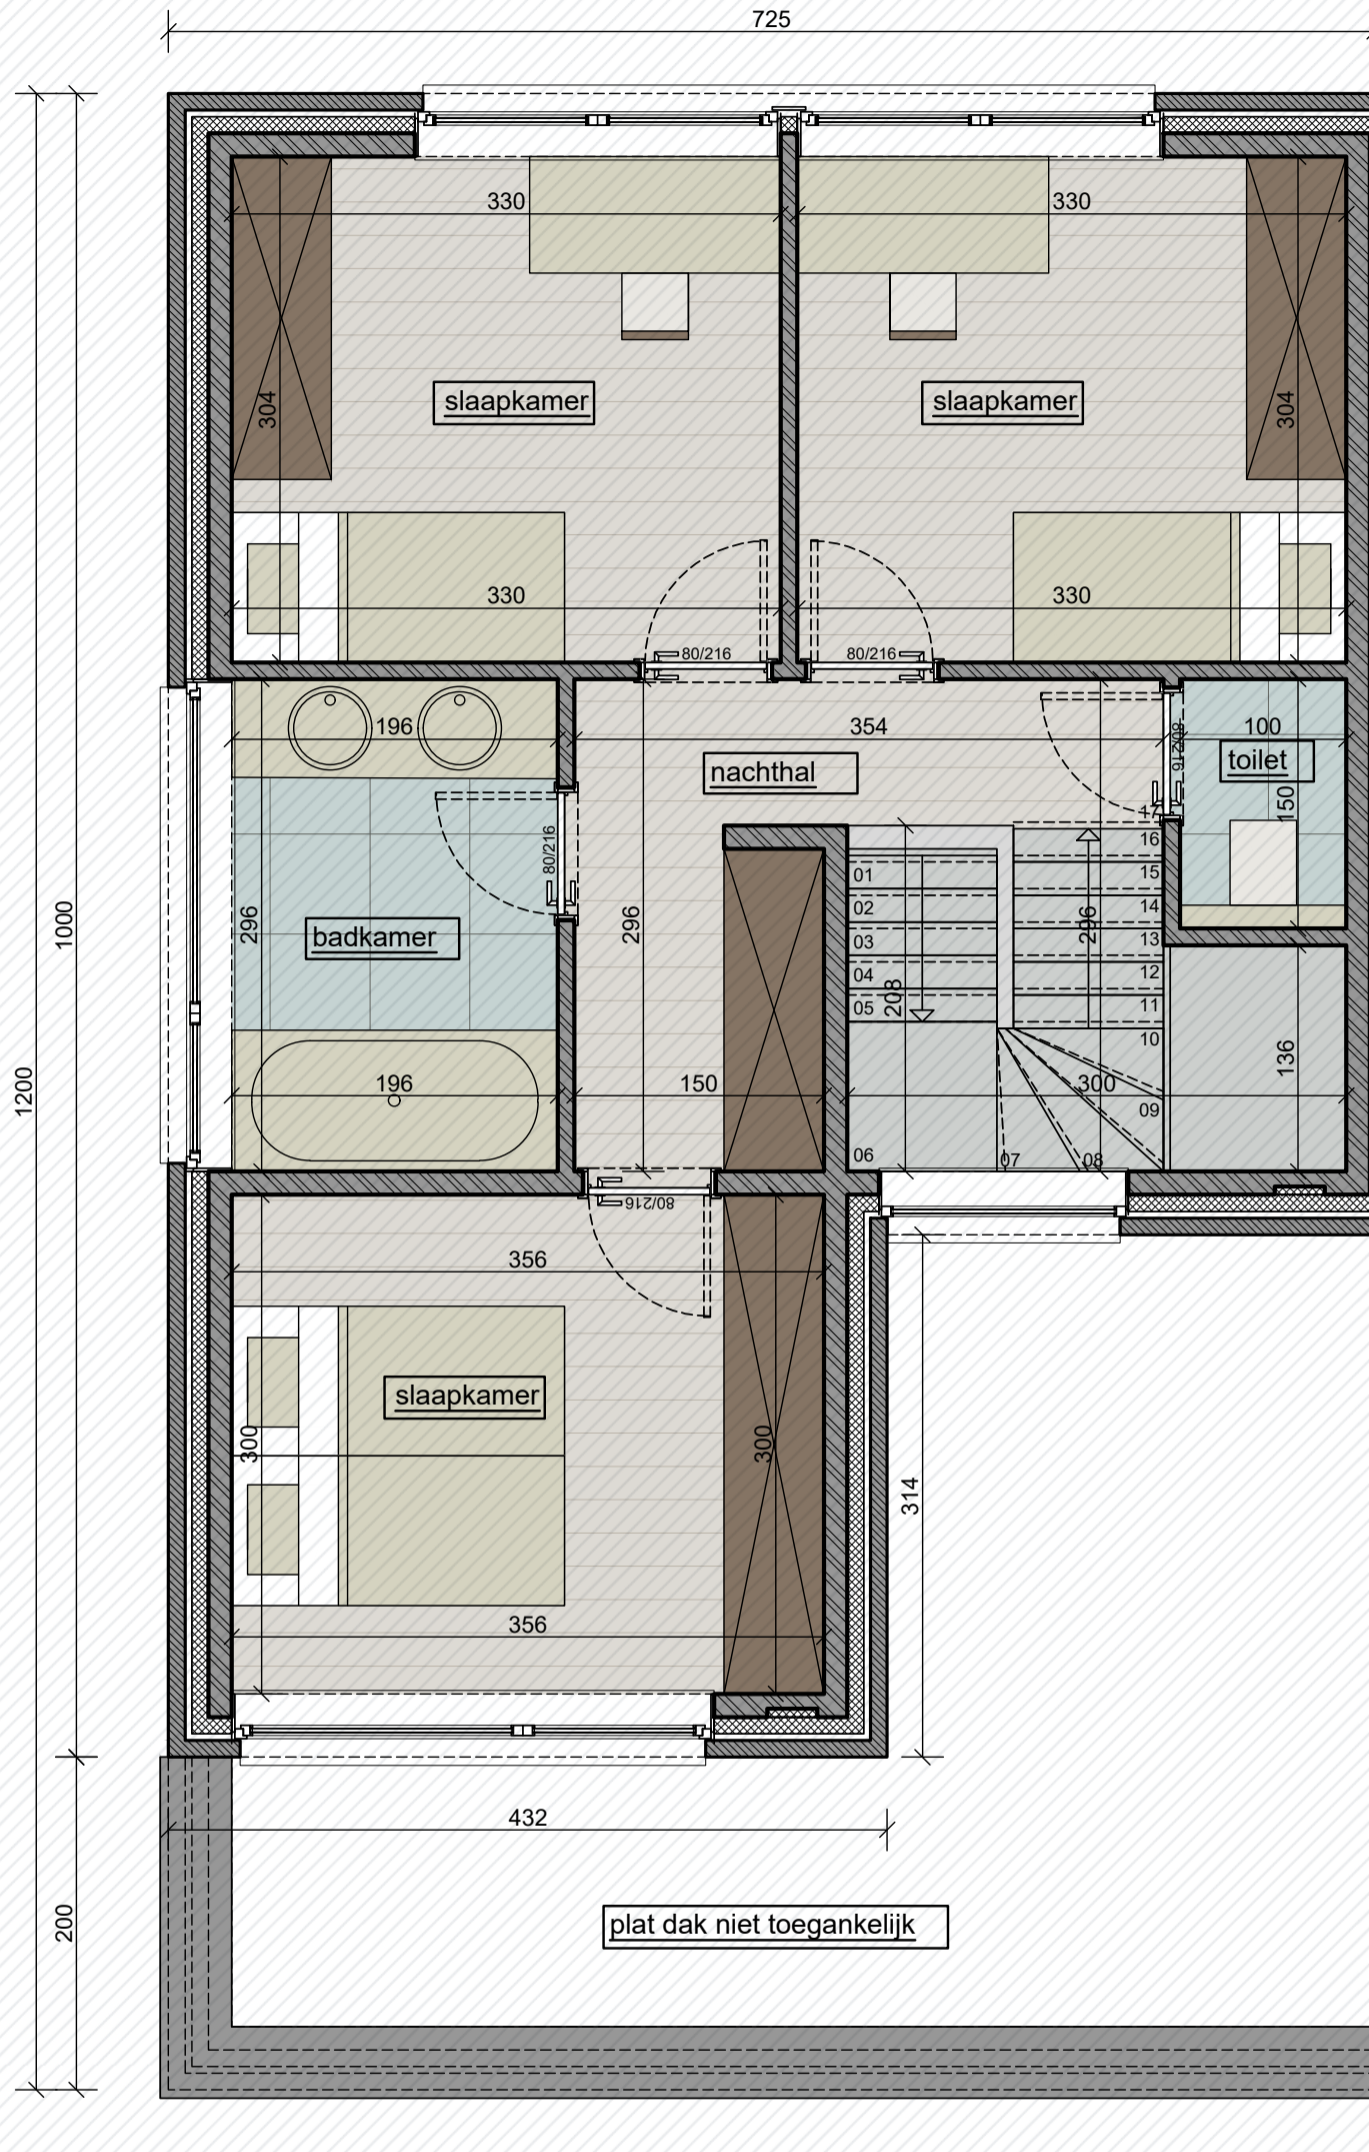

Gasthuisveld

Lot A

www.unicas.be

0488 300 301

UNICAS
UNIEK WONEN

Gasthuisveld
Lot A

Gelijkvloers

Bewoonbare oppervlakte (BRUTO): 150,3 m²

Gelijkvloers: 87 m²

1^{ste} verdieping: 63,3 m²

Gasthuisveld
Lot A

Gelijkvloers

Bewoonbare oppervlakte (BRUTO): 150,3 m²

Gelijkvloers: 87 m²

1^{ste} verdieping: 63,3 m²