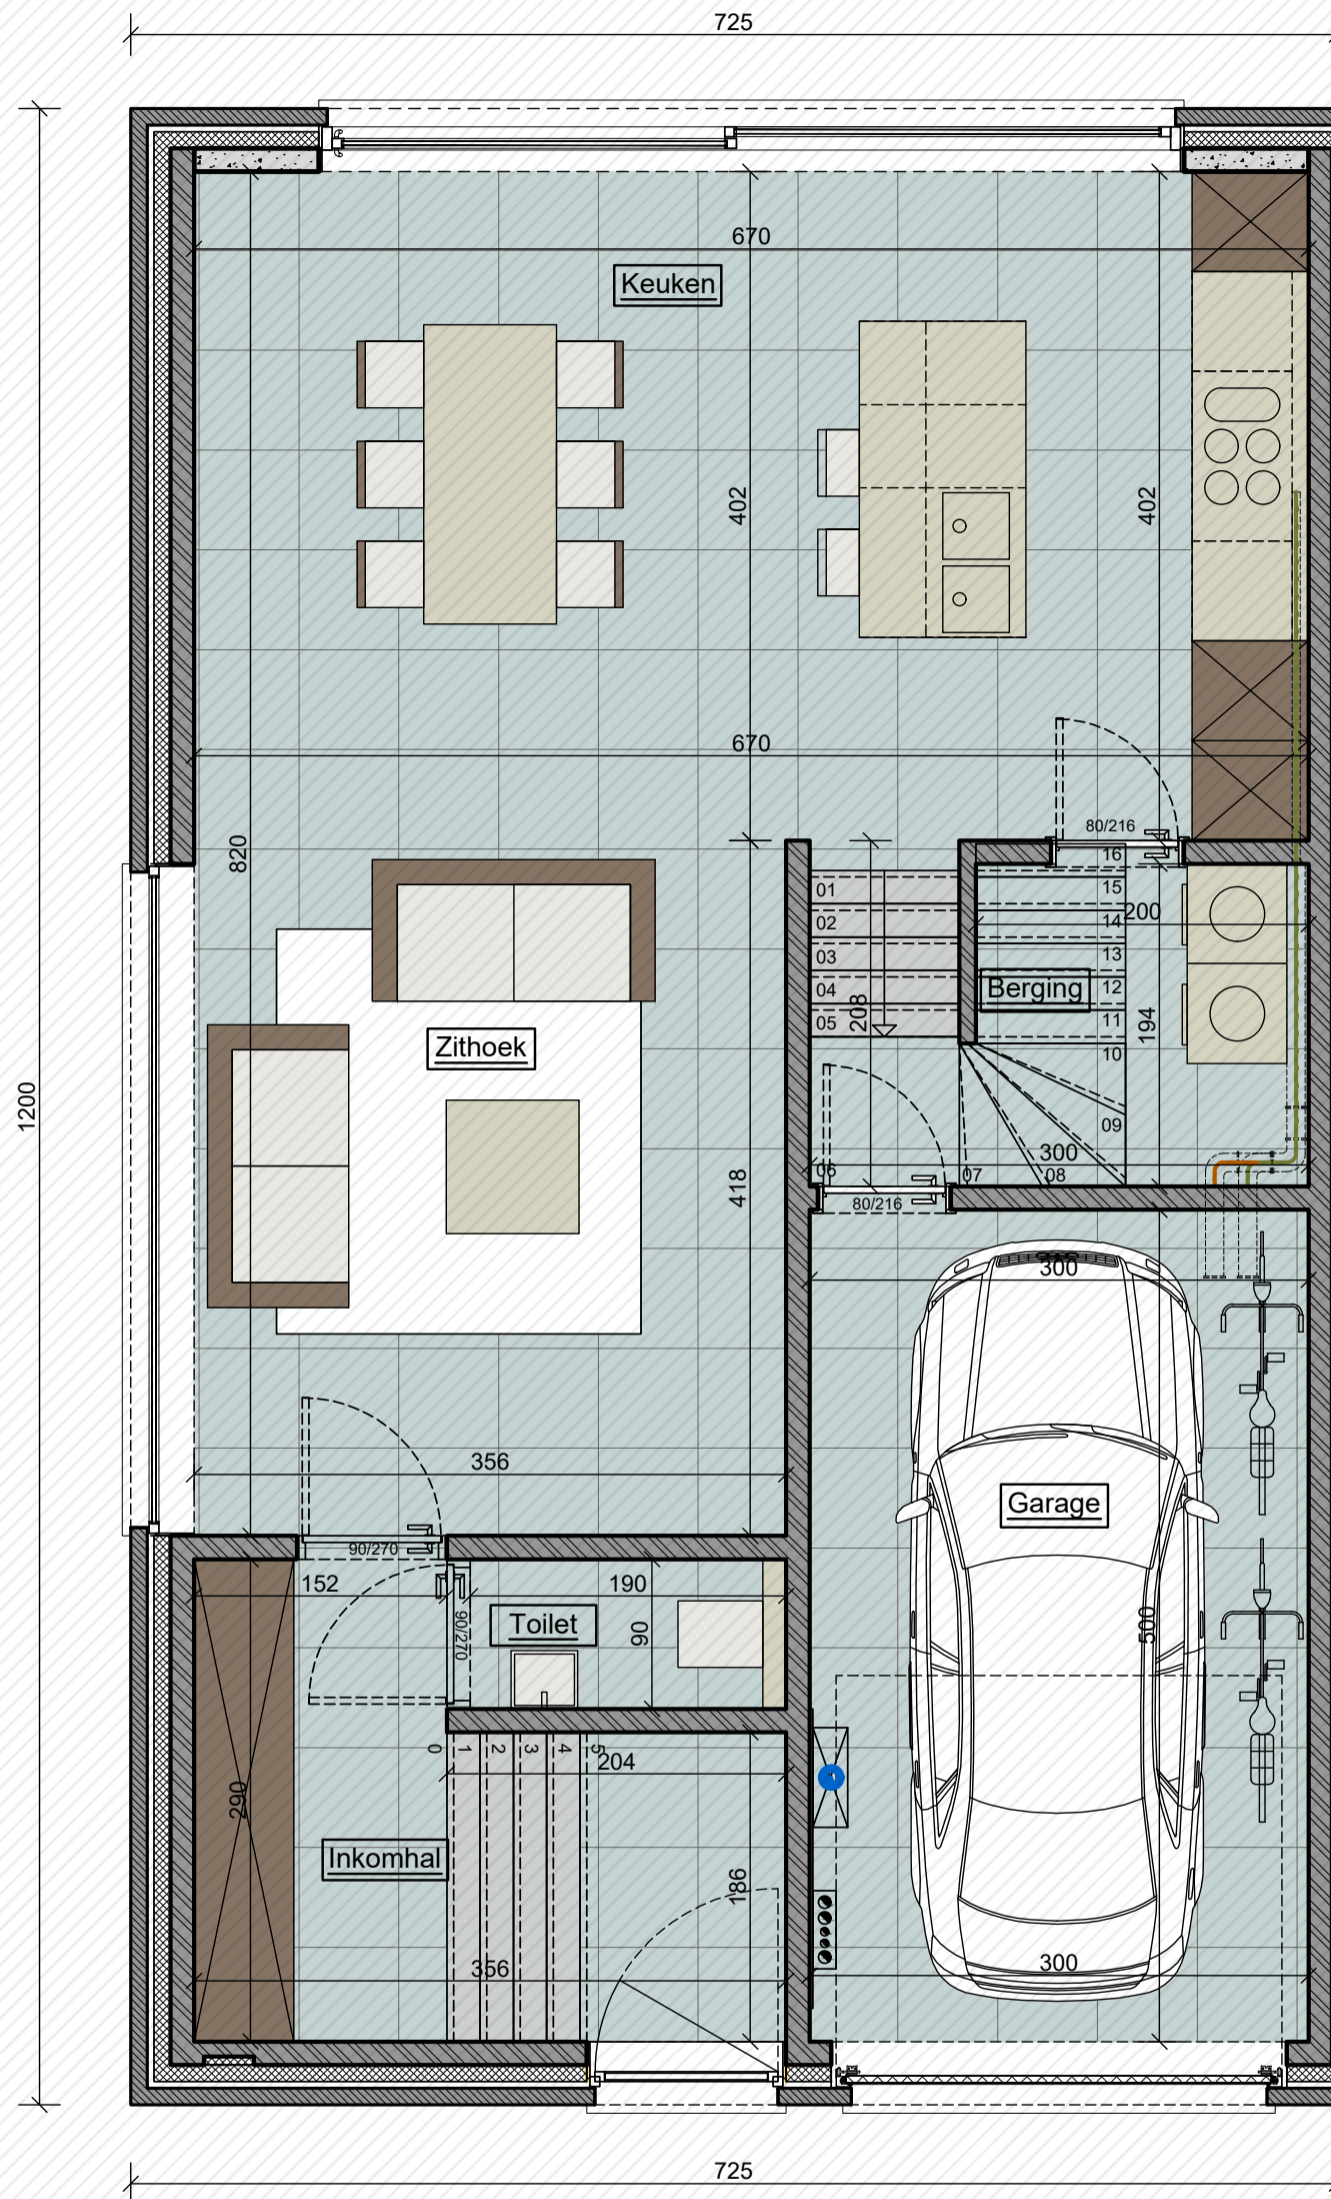

Gasthuisveld

Lot A

www.unicas.be

0488 300 301

UNICAS
UNIEK WONEN

Gasthuisveld
Lot A

Gelijkvloers

Bewoonbare oppervlakte (BRUTO): 150,3 m²

Gelijkvloers: 87 m²

1^{ste} verdieping: 63,3 m²

Gasthuisveld
Lot A

Gelijkvloers

Bewoonbare oppervlakte (BRUTO): 150,3 m²

Gelijkvloers: 87 m²

1^{ste} verdieping: 63,3 m²