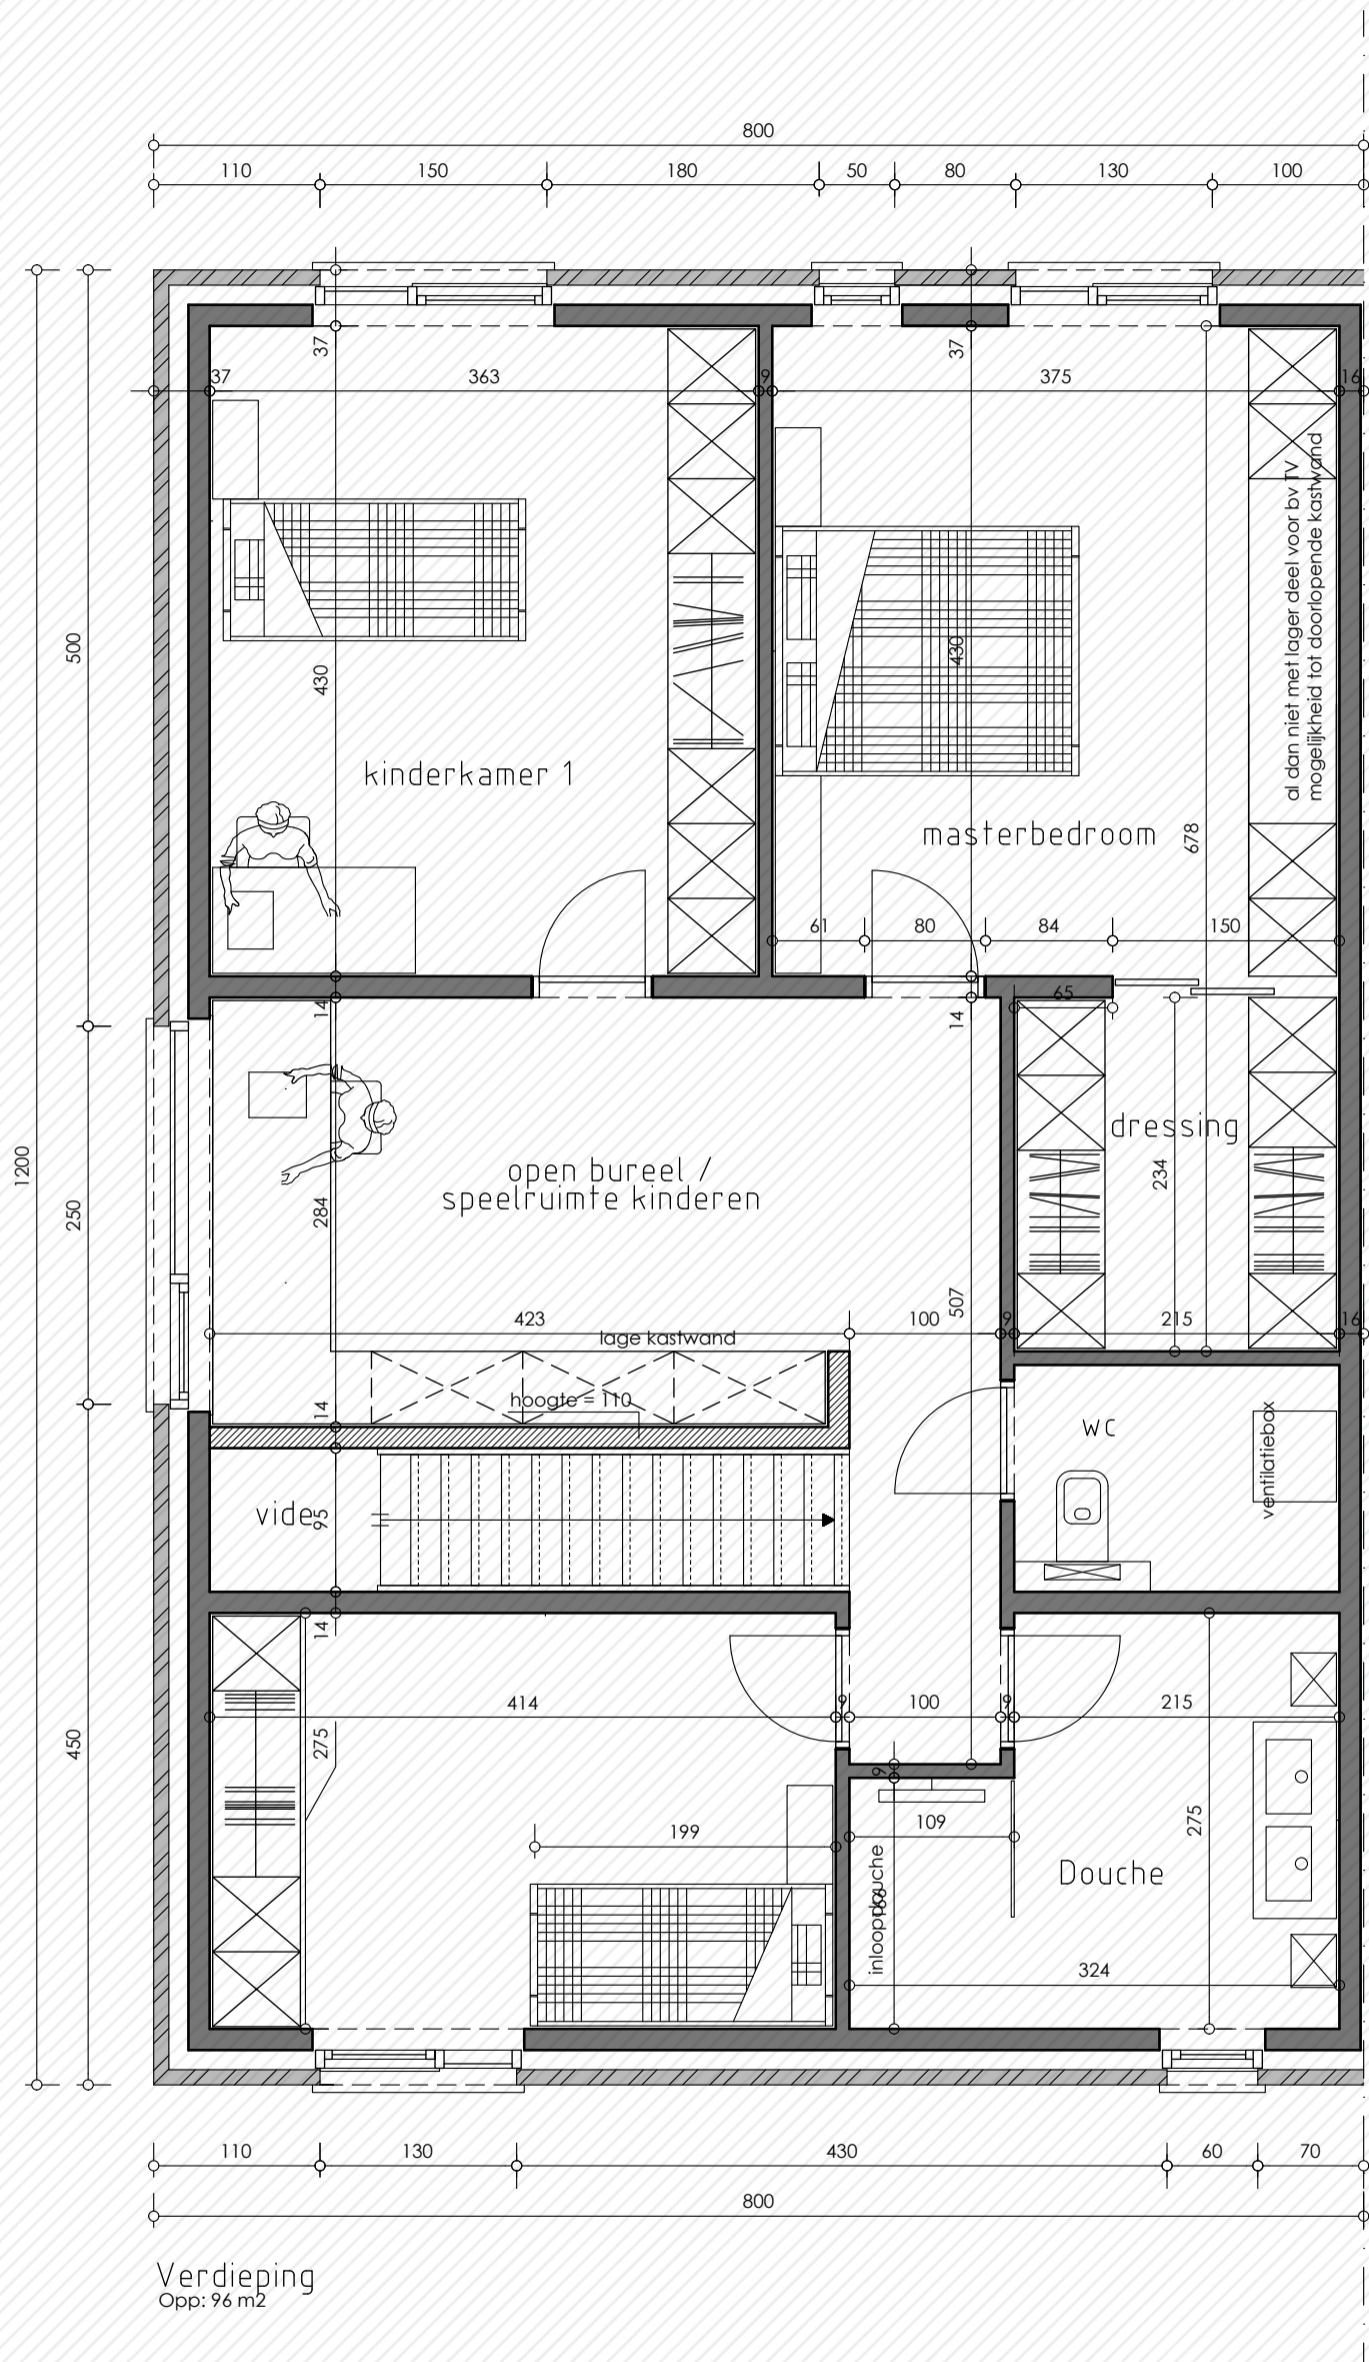

Gelijkvloers
Opp: 96 m²

Roodhuisveld Lot 2

Gelijkvloers

Bewoonbare oppervlakte (BRUTO): 192 m²

Gelijkvloers: 96 m²

1^{ste} verdieping: 96 m²

Roodhuisveld
Lot 2

1^e verdieping

Bewoonbare oppervlakte (BRUTO): 192 m²

Gelijkvloers: 96 m²

1^{ste} verdieping: 96 m²

Voorgevel lot 1

Achtergevel

Roodhuisveld Lot 2

Gevelzichten

Bewoonbare oppervlakte (BRUTO): 192 m²

Gelijkvloers: 96 m²

1^{ste} verdieping: 96 m²