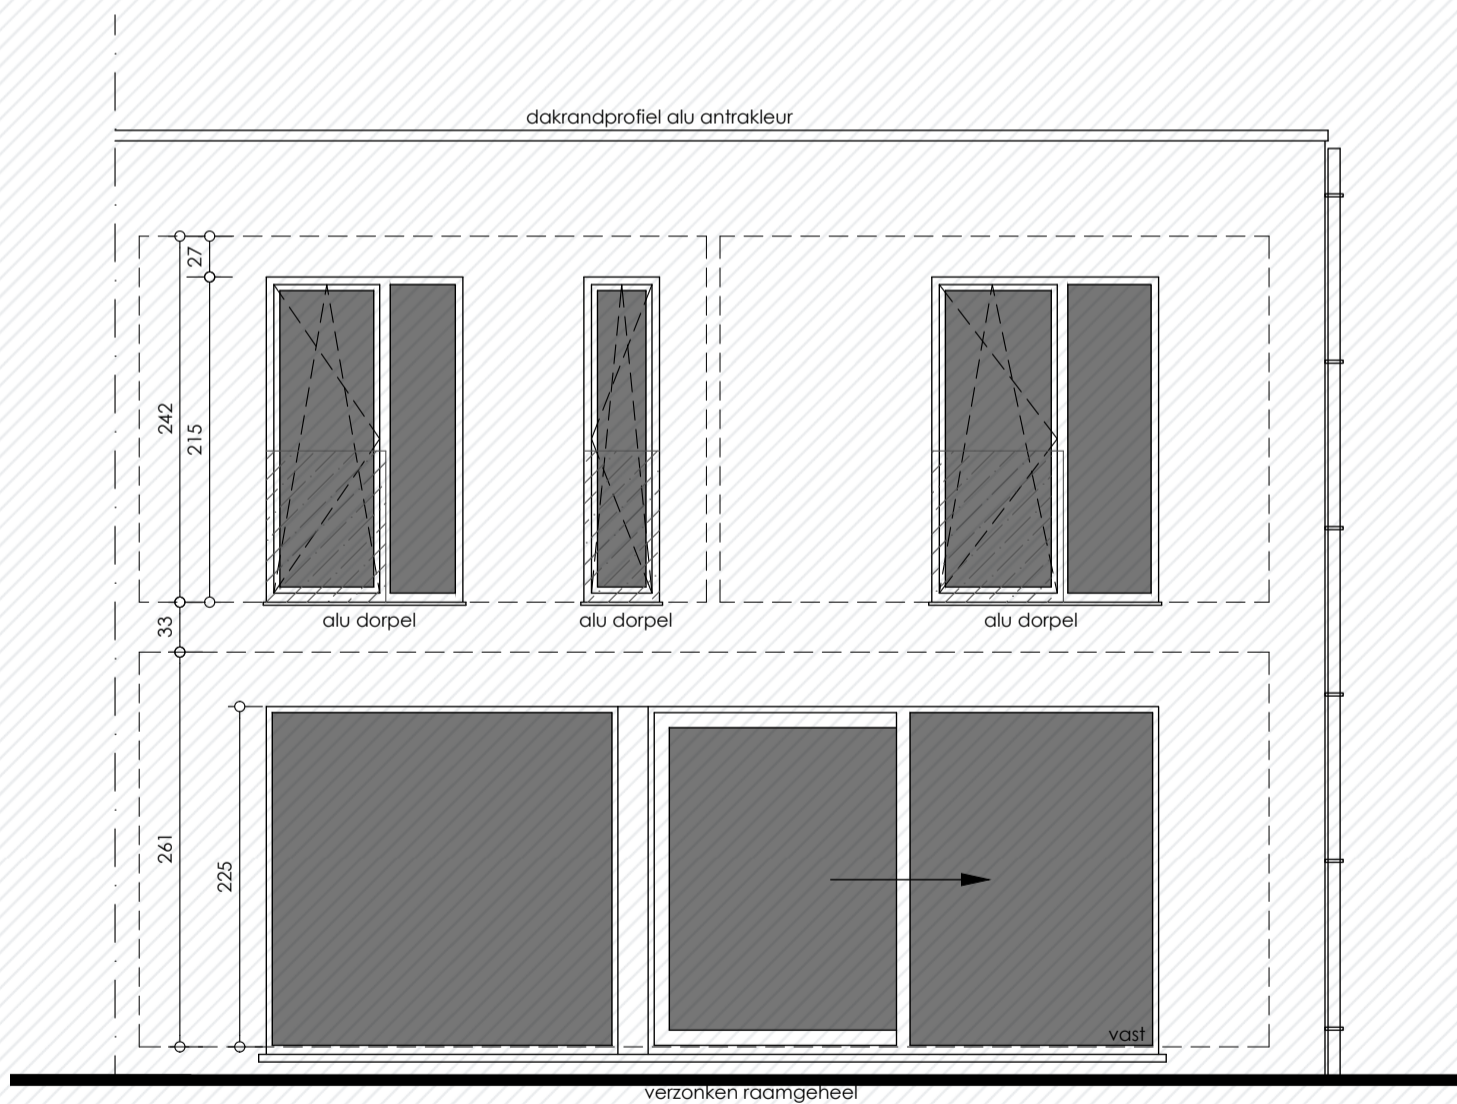

Gelijkvloers
Opp: 96 m²

Roodhuisveld Lot 2

Gelijkvloers

Bewoonbare oppervlakte (BRUTO): 192 m²

Gelijkvloers: 96 m²

1^{ste} verdieping: 96 m²

Roodhuisveld
Lot 2

1^e verdieping

Bewoonbare oppervlakte (BRUTO): 192 m²

Gelijkvloers: 96 m²

1^{ste} verdieping: 96 m²

Voorgevel lot 1

Achtergevel

Roodhuisveld Lot 2

Gevelzichten

Bewoonbare oppervlakte (BRUTO): 192 m²

Gelijkvloers: 96 m²

1^{ste} verdieping: 96 m²