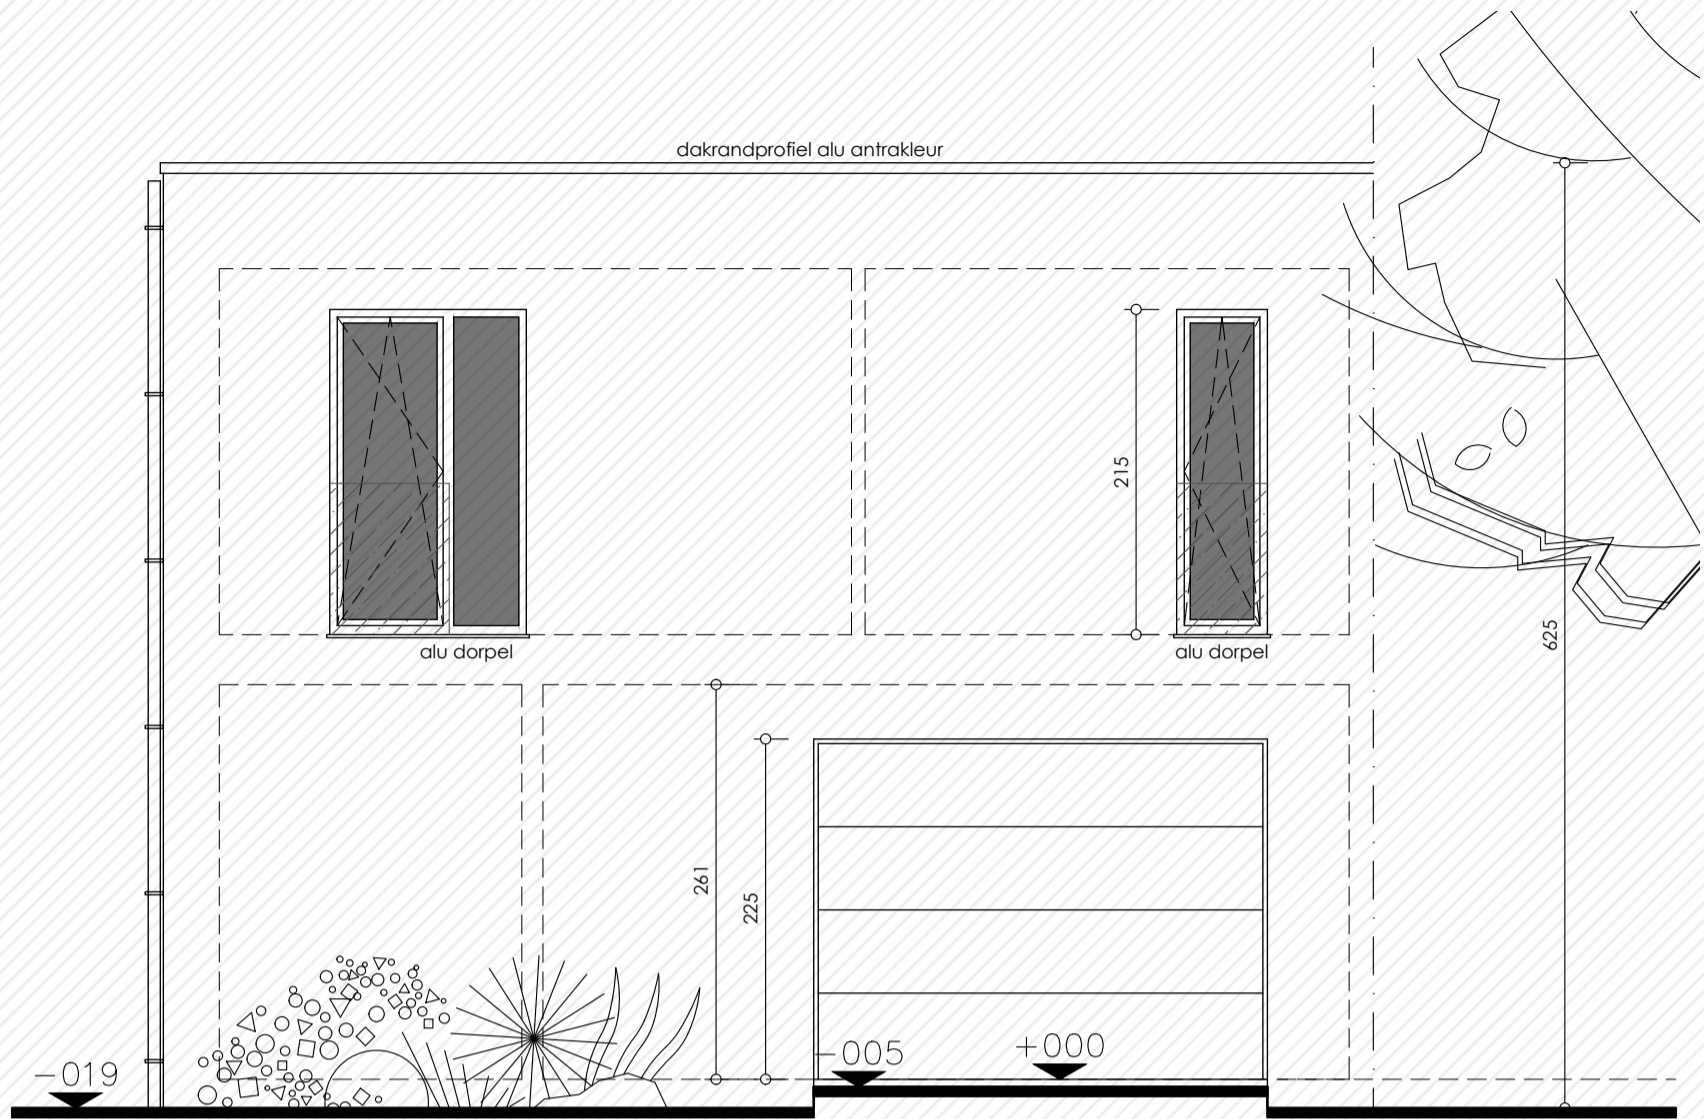

Gelijkvloers
Opp: 96 m²

Roodhuisveld Lot 2

Gelijkvloers

Bewoonbare oppervlakte (BRUTO): 192 m²

Gelijkvloers: 96 m²

1^{ste} verdieping: 96 m²

Roodhuisveld
Lot 2

1^e verdieping

Bewoonbare oppervlakte (BRUTO): 192 m²

Gelijkvloers: 96 m²

1^{ste} verdieping: 96 m²

Voorgevel lot 1

Achtergevel

Roodhuisveld Lot 2

Gevelzichten

Bewoonbare oppervlakte (BRUTO): 192 m²

Gelijkvloers: 96 m²

1^{ste} verdieping: 96 m²