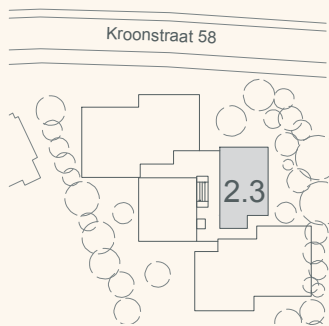

Kroon

NIVEAU 2

Appartement 2.3

100,9 m²

17 m²

1

1

-

1

2,62 m

0 0.5 1 2m