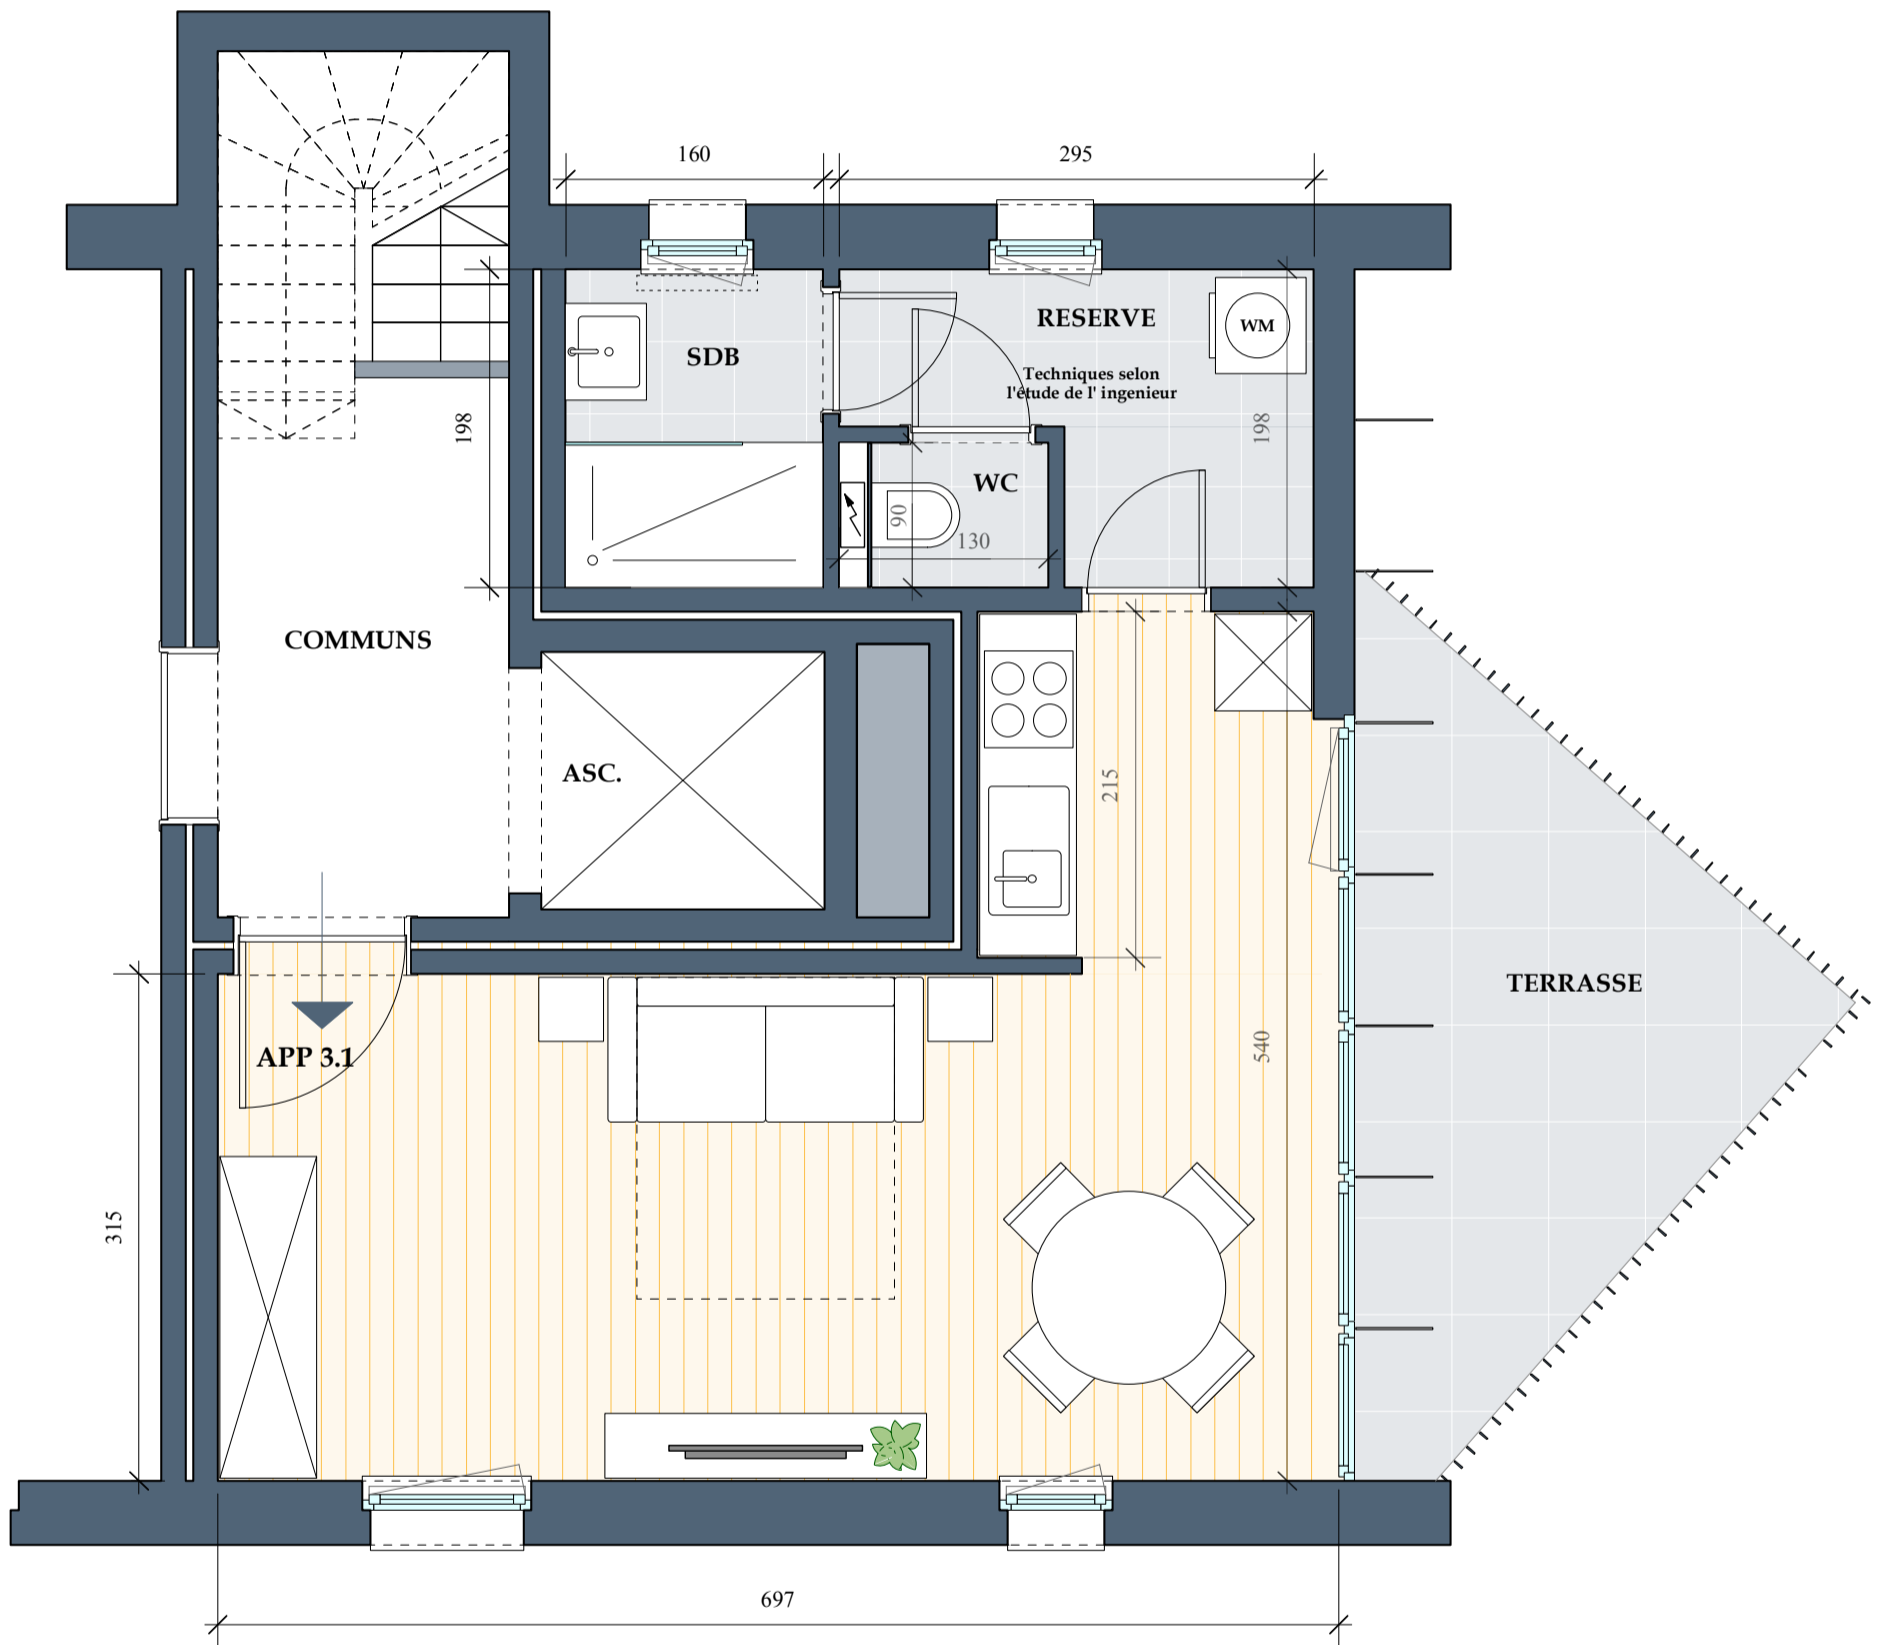

Lenniksebaan Fase II

App 3.1

www.unicas.be
0488 300 301

UNICAS
UNIEK WONEN

Lenniksebaan Fase II

Variant 1

Bewoonbare oppervlakte (BRUTO):	47 m ²
Terras:	10,2 m ²
Slaapkamers:	Studio

Lenniksebaan Fase II

Variant 2

Bewoonbare oppervlakte (BRUTO):	47 m ²
Terras:	10,2 m ²
Slaapkamers:	Studio

Lenniksebaan Fase II

Variant 3

Bewoonbare oppervlakte (BRUTO): 47 m²

Terras: 10,2 m²

Slaapkamers: Studio