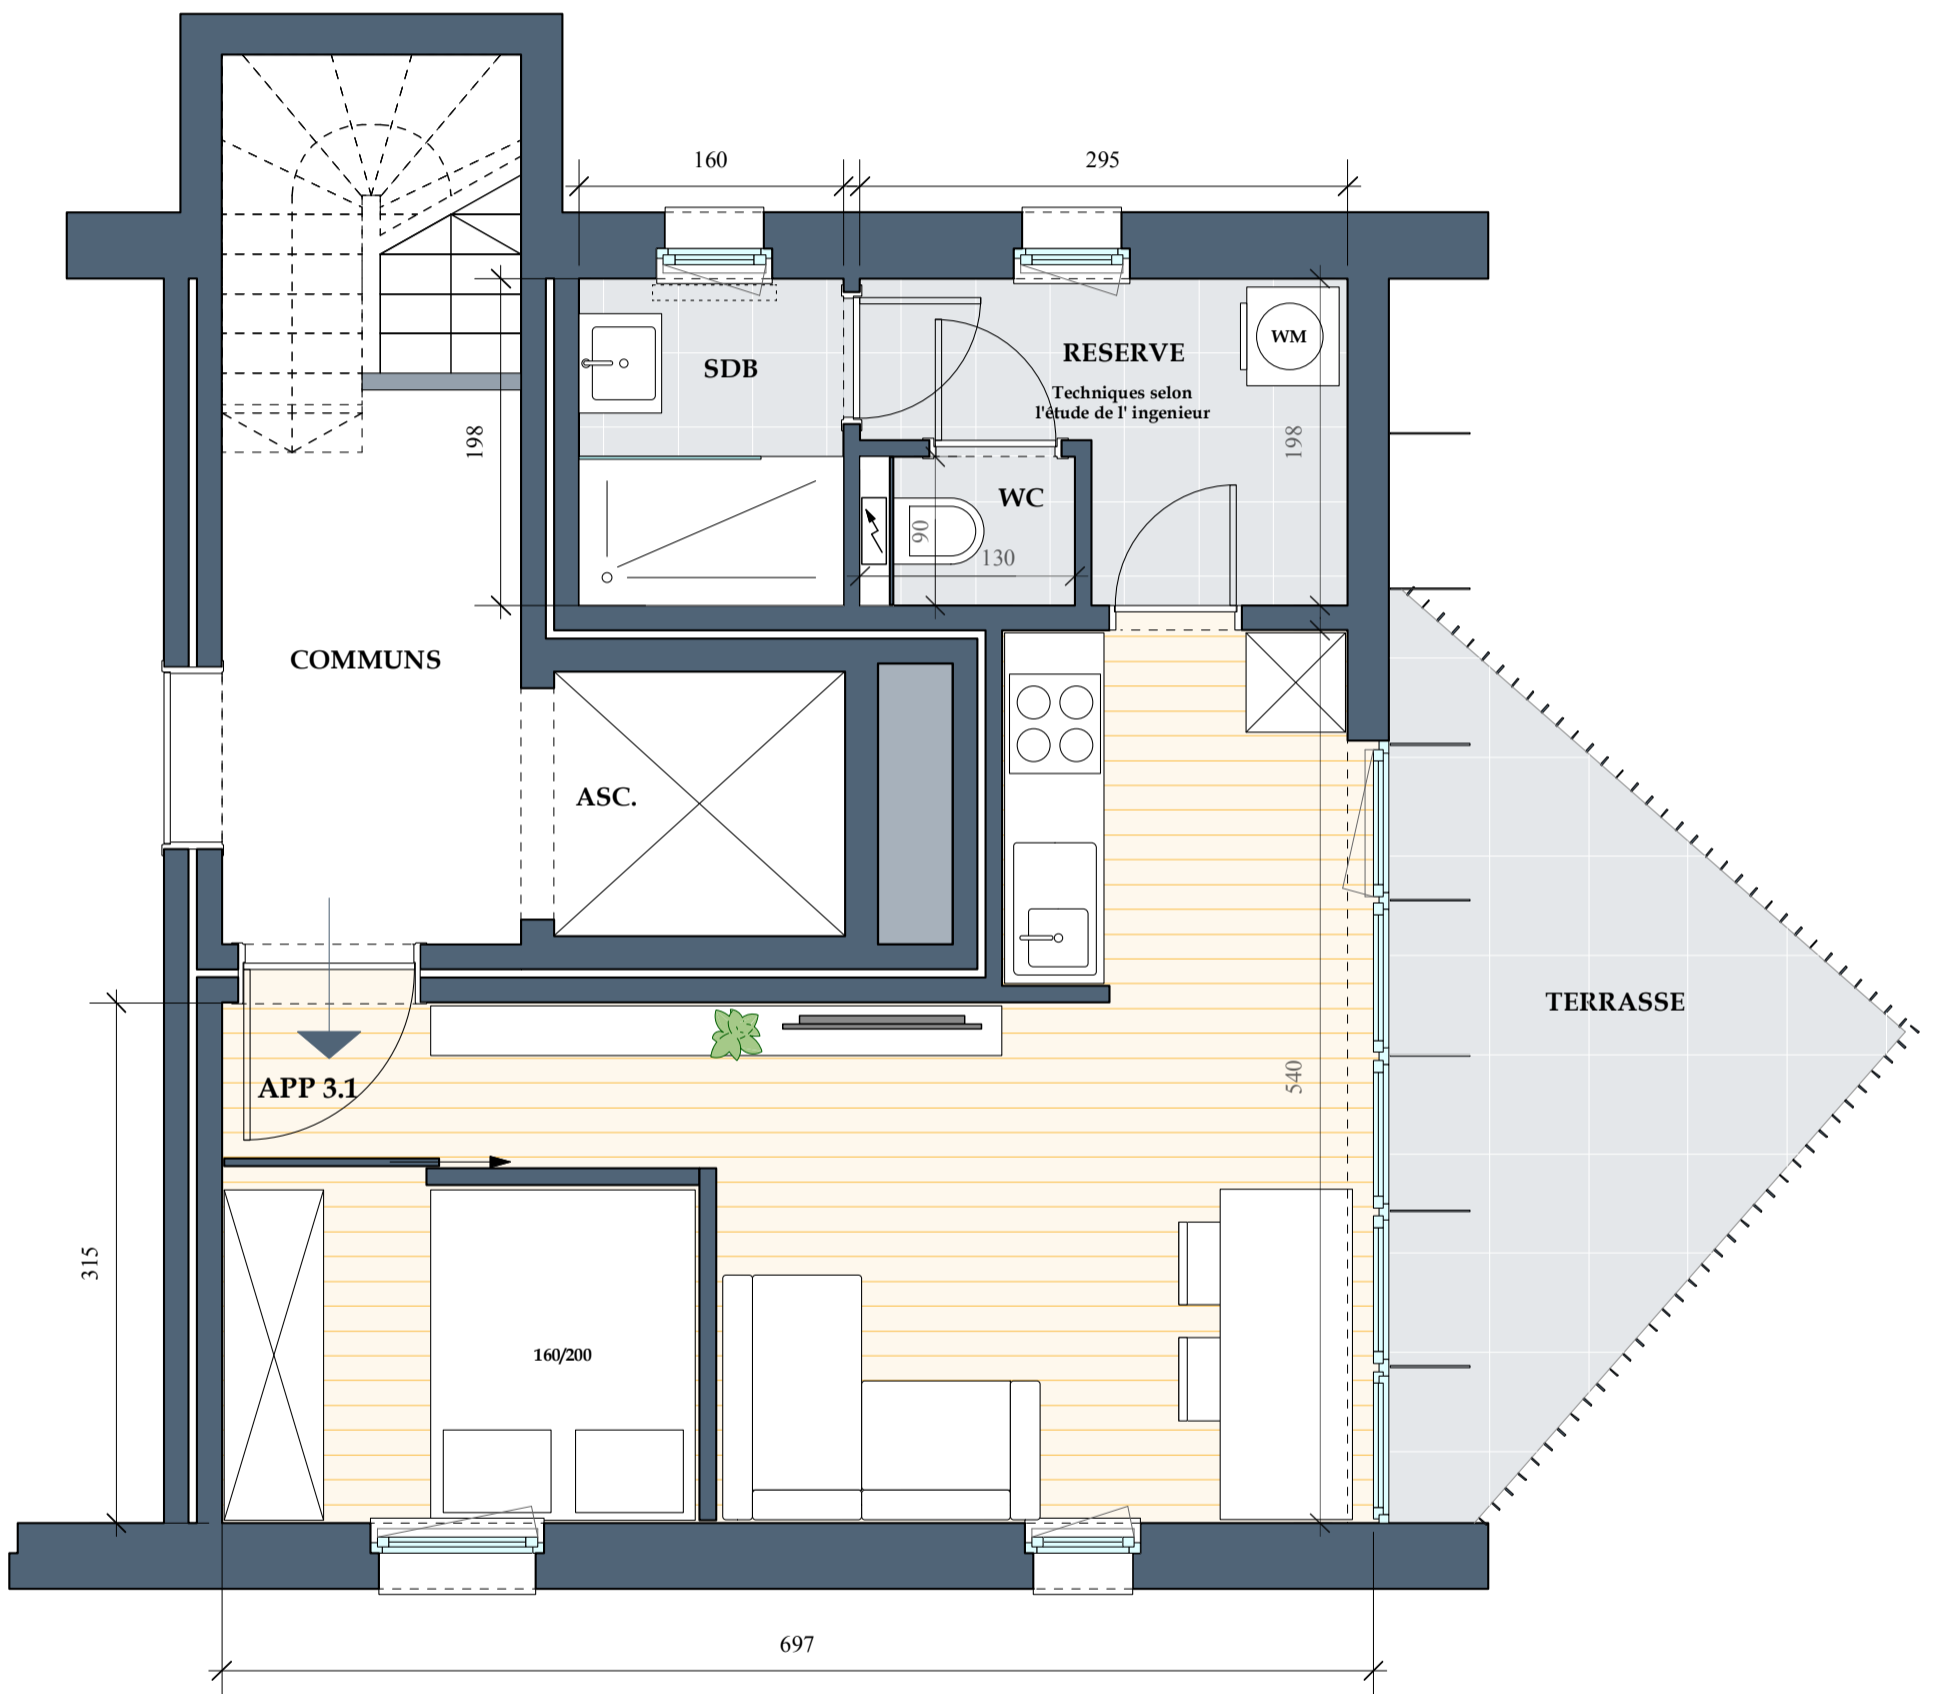

Lenniksebaan Fase II

App 3.1

www.unicas.be
0488 300 301

UNICAS
UNIEK WONEN

Lenniksebaan Fase II

Variant 1

Bewoonbare oppervlakte (BRUTO):	47 m ²
Terras:	10,2 m ²
Slaapkamers:	Studio

Lenniksebaan Fase II

Variant 2

Bewoonbare oppervlakte (BRUTO):	47 m ²
Terras:	10,2 m ²
Slaapkamers:	Studio

Lenniksebaan Fase II

Variant 3

Bewoonbare oppervlakte (BRUTO): 47 m²

Terras: 10,2 m²

Slaapkamers: Studio