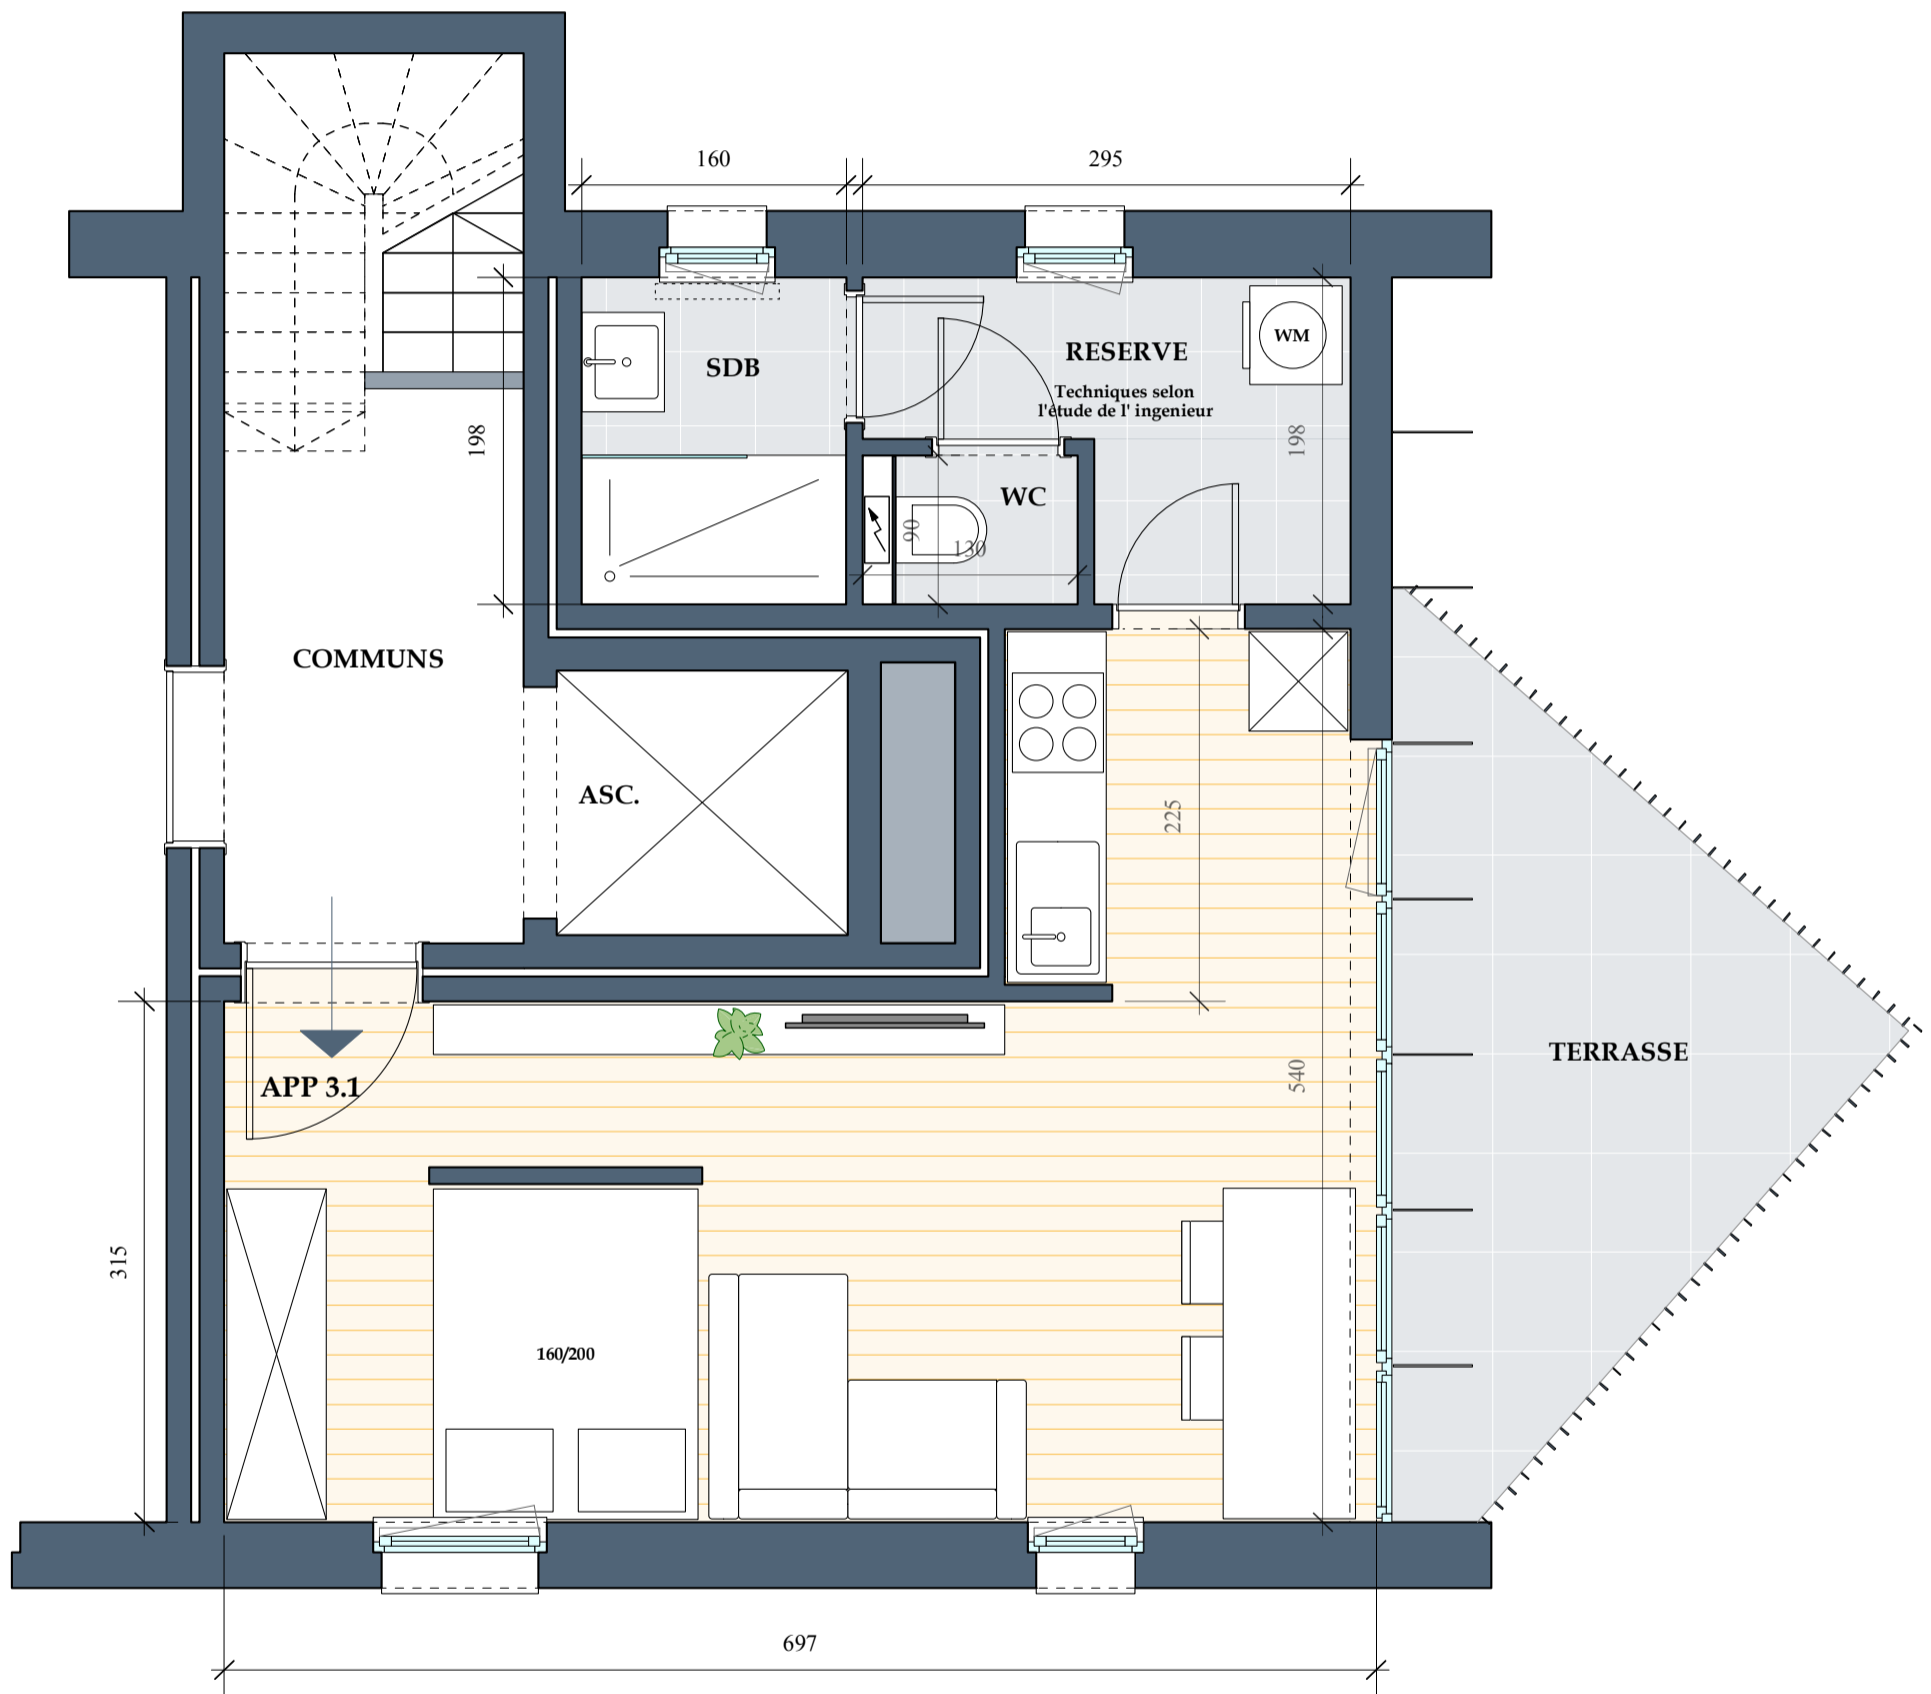

Lenniksebaan Fase II

App 3.1

www.unicas.be
0488 300 301

UNICAS
UNIEK WONEN

Lenniksebaan Fase II

Variant 1

Bewoonbare oppervlakte (BRUTO):	47 m ²
Terras:	10,2 m ²
Slaapkamers:	Studio

Lenniksebaan Fase II

Variant 2

Bewoonbare oppervlakte (BRUTO):	47 m ²
Terras:	10,2 m ²
Slaapkamers:	Studio

Lenniksebaan Fase II

Variant 3

Bewoonbare oppervlakte (BRUTO): 47 m²

Terras: 10,2 m²

Slaapkamers: Studio