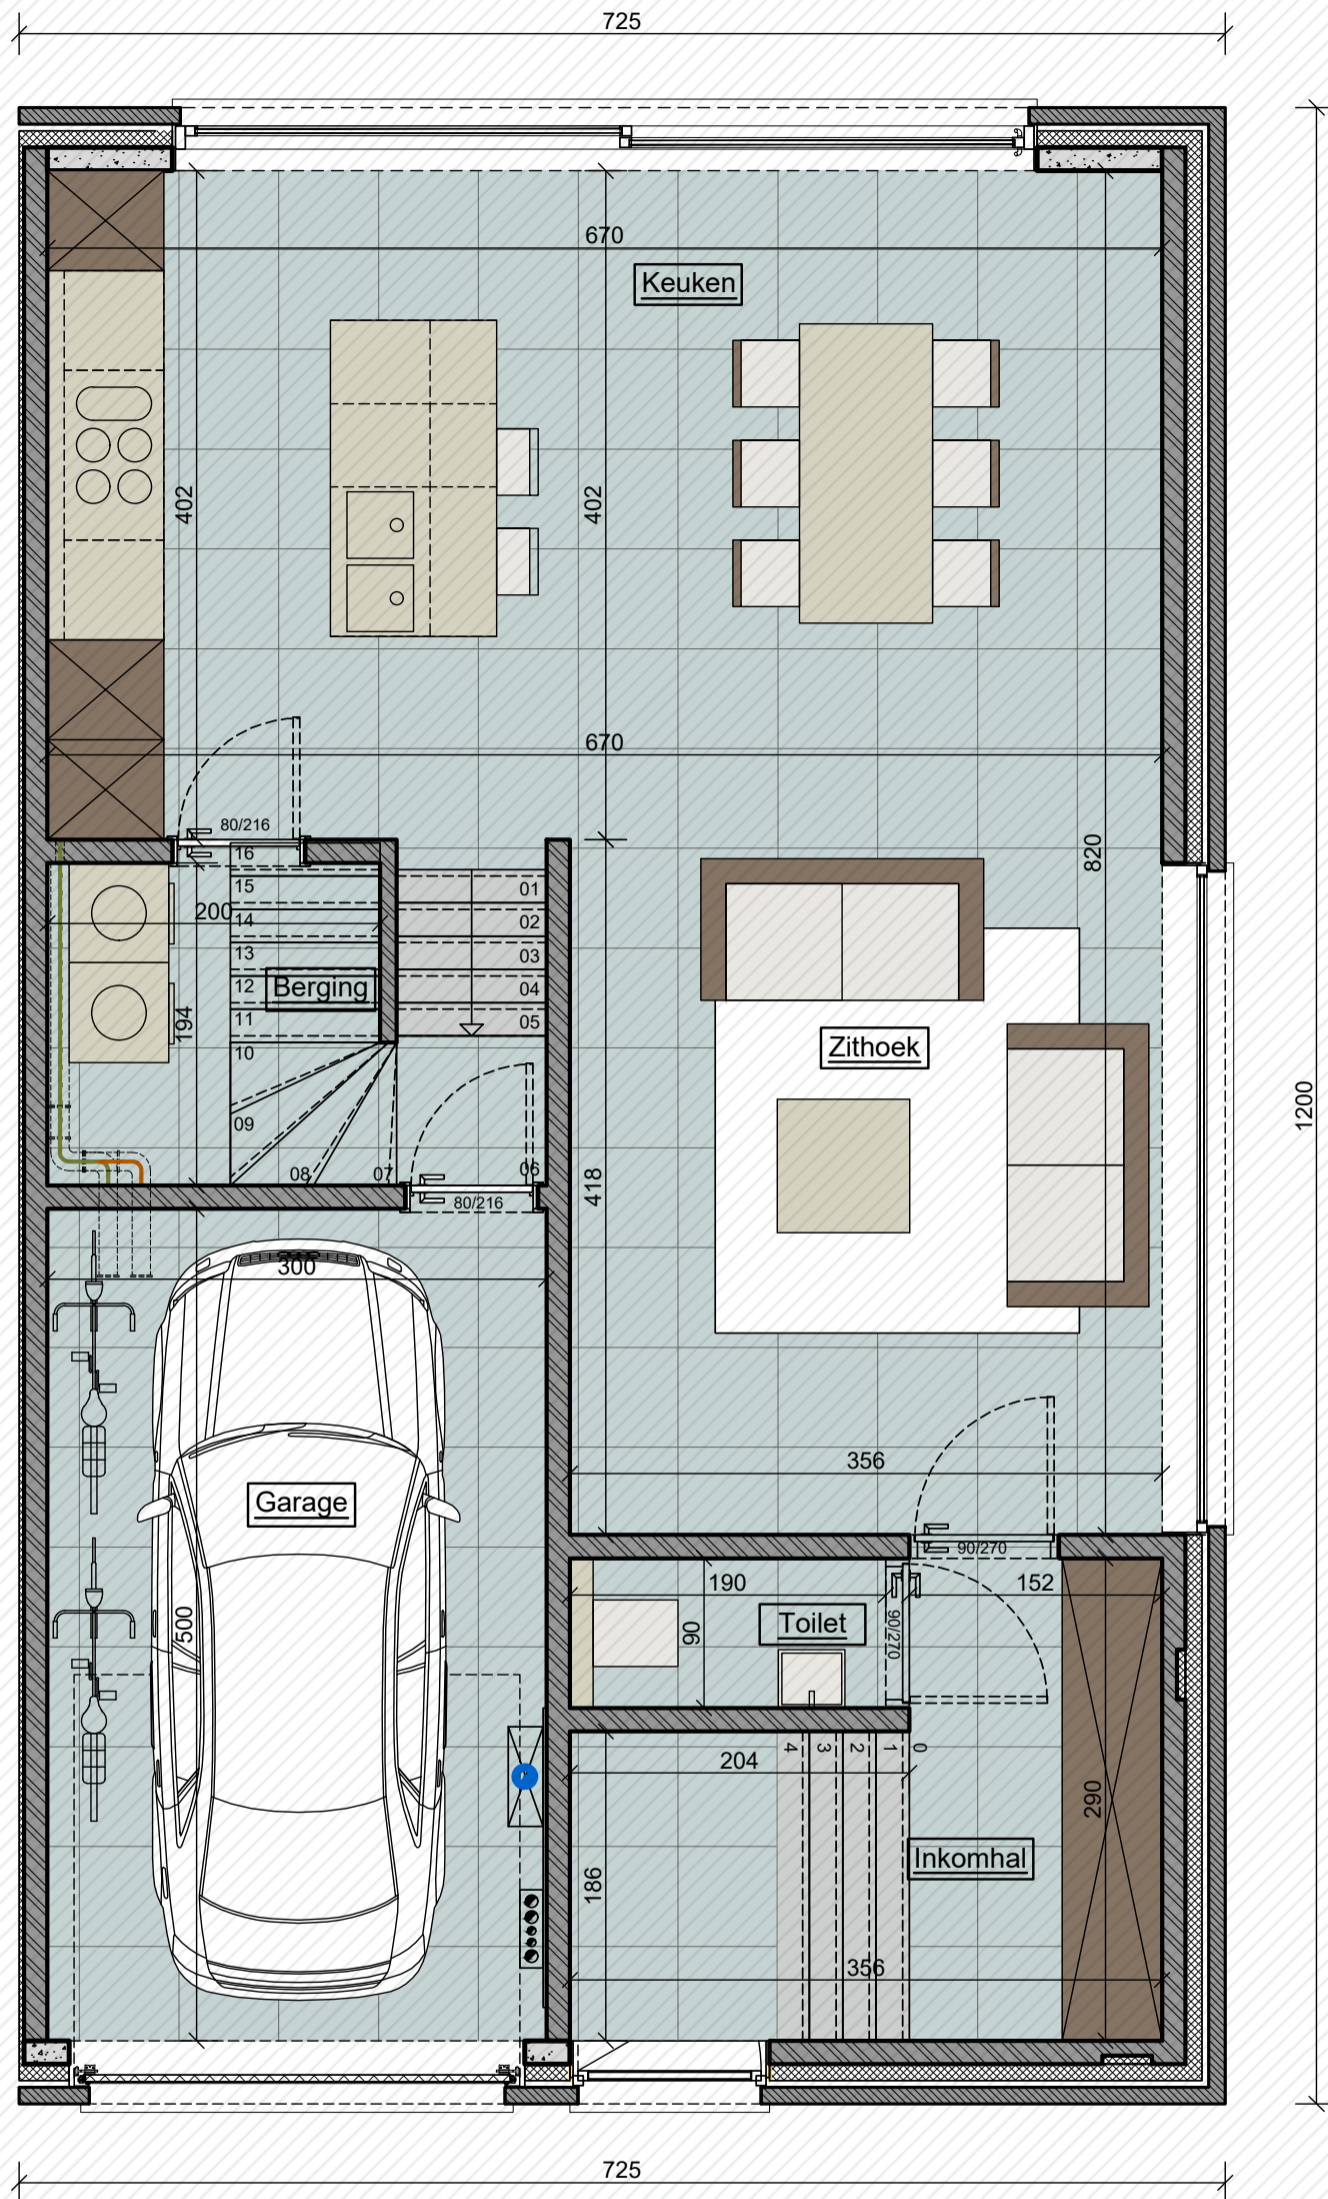

Gasthuisveld

Lot B

www.unicas.be
0488 300 301

UNICAS
UNIEK WONEN

Gasthuisveld
Lot B

Gelijkvloers

Bewoonbare oppervlakte (BRUTO): 166,6 m²

Gelijkvloers: 87 m²

1^{ste} verdieping: 79,6 m²

Gasthuisveld
Lot B

Gelijkvloers

Bewoonbare oppervlakte (BRUTO):	166,6 m ²
Gelijkvloers:	87 m ²
1 ^{ste} verdieping:	79,6 m ²