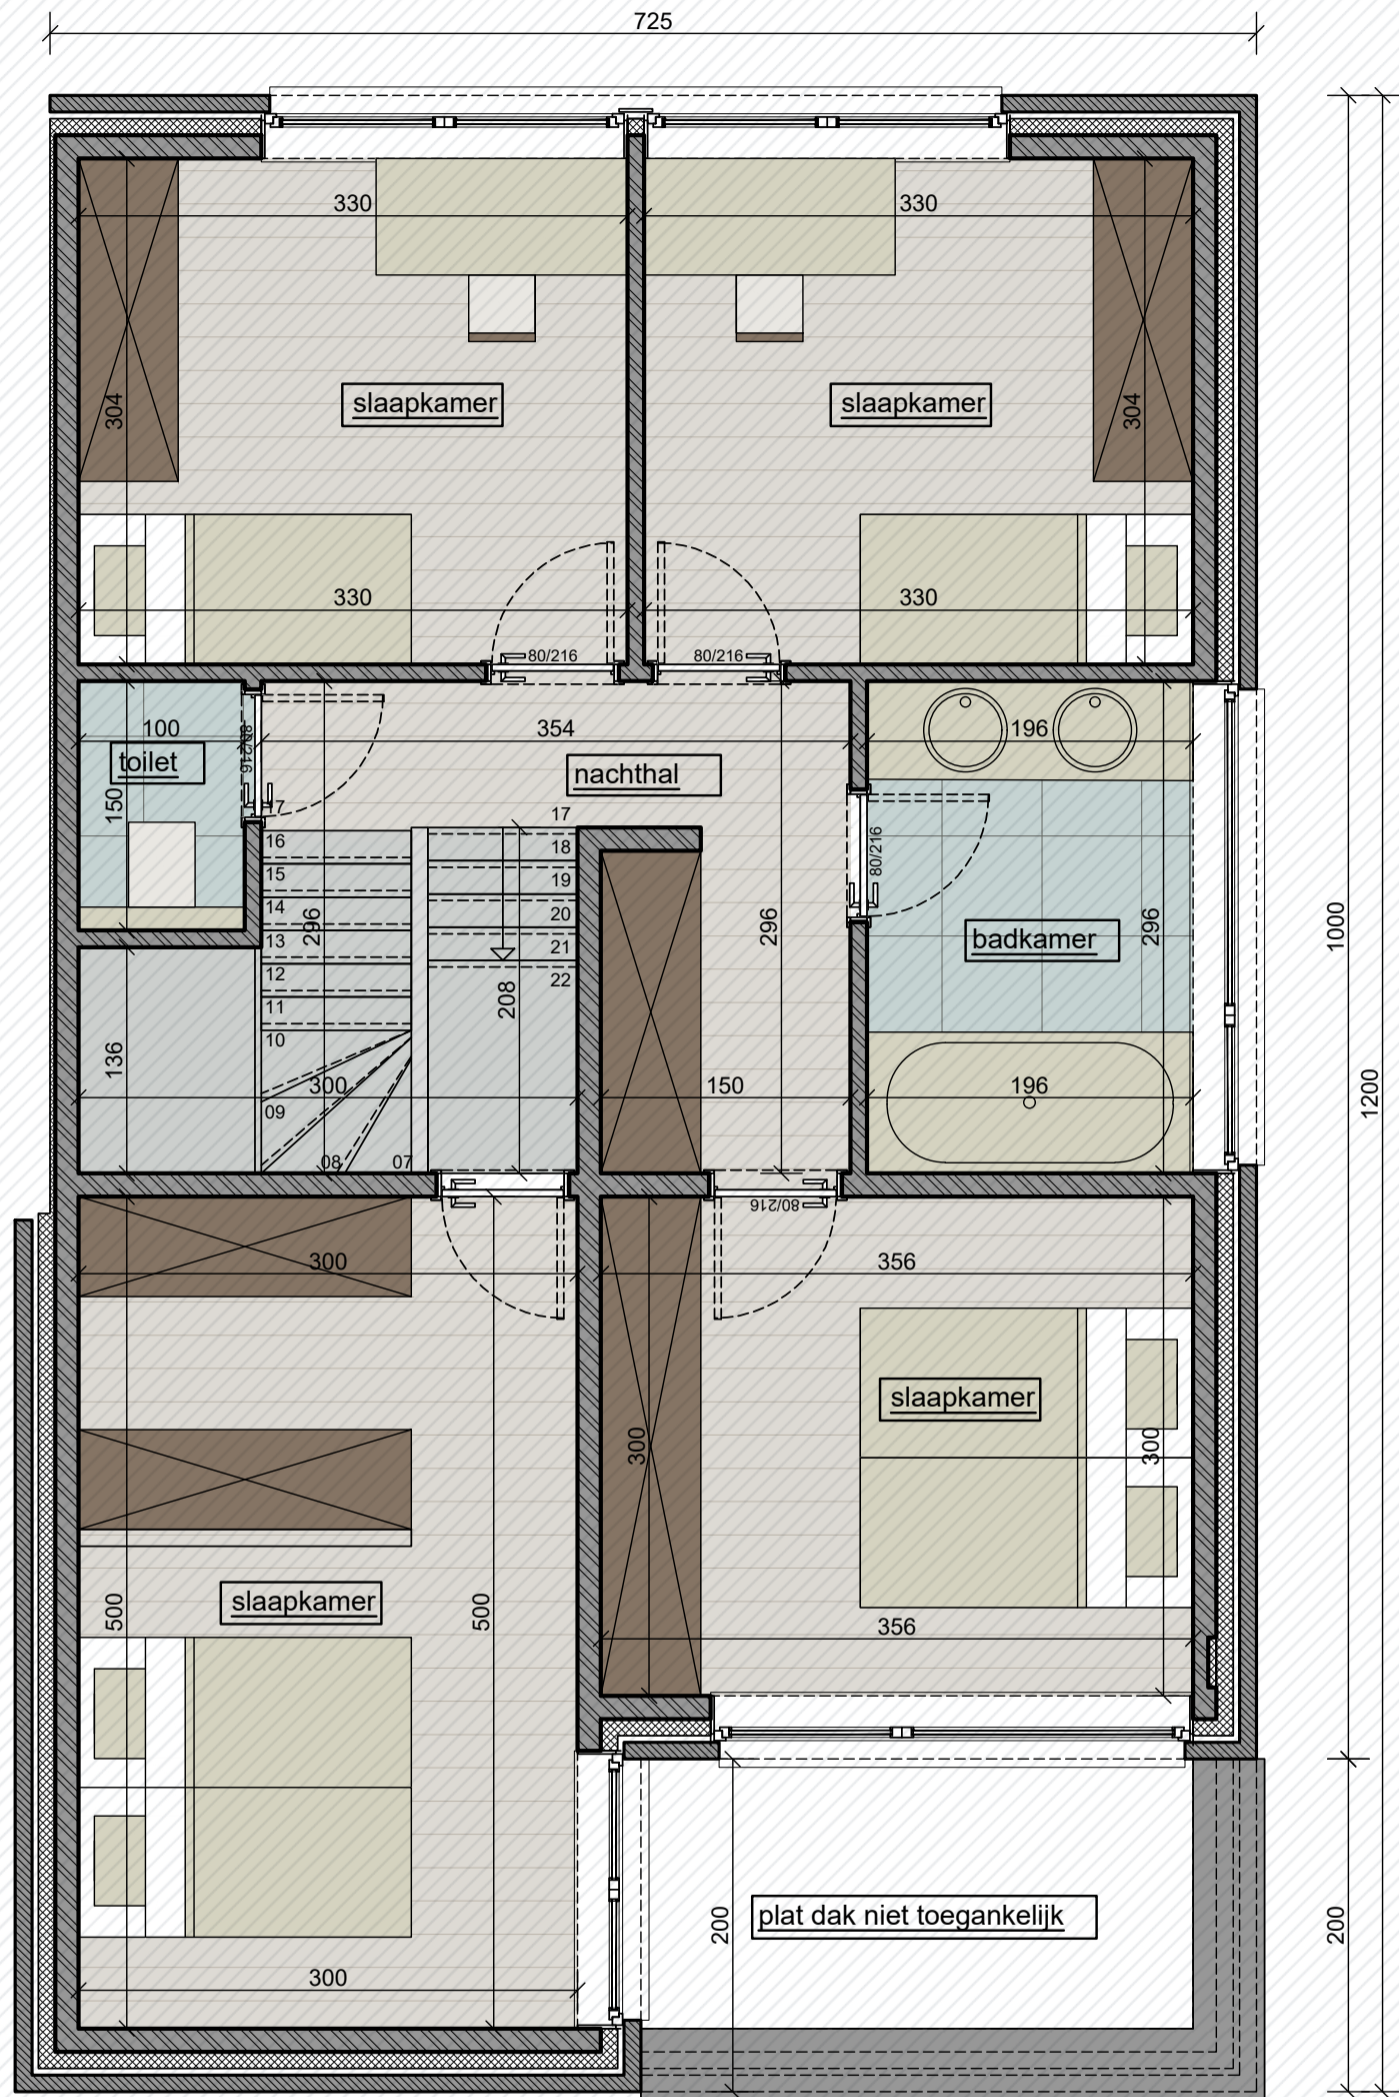

Gasthuisveld

Lot B

www.unicas.be
0488 300 301

UNICAS
UNIEK WONEN

Gasthuisveld
Lot B

Gelijkvloers

Bewoonbare oppervlakte (BRUTO): 166,6 m²

Gelijkvloers: 87 m²

1^{ste} verdieping: 79,6 m²

Gasthuisveld
Lot B

Gelijkvloers

Bewoonbare oppervlakte (BRUTO):	166,6 m ²
Gelijkvloers:	87 m ²
1 ^{ste} verdieping:	79,6 m ²