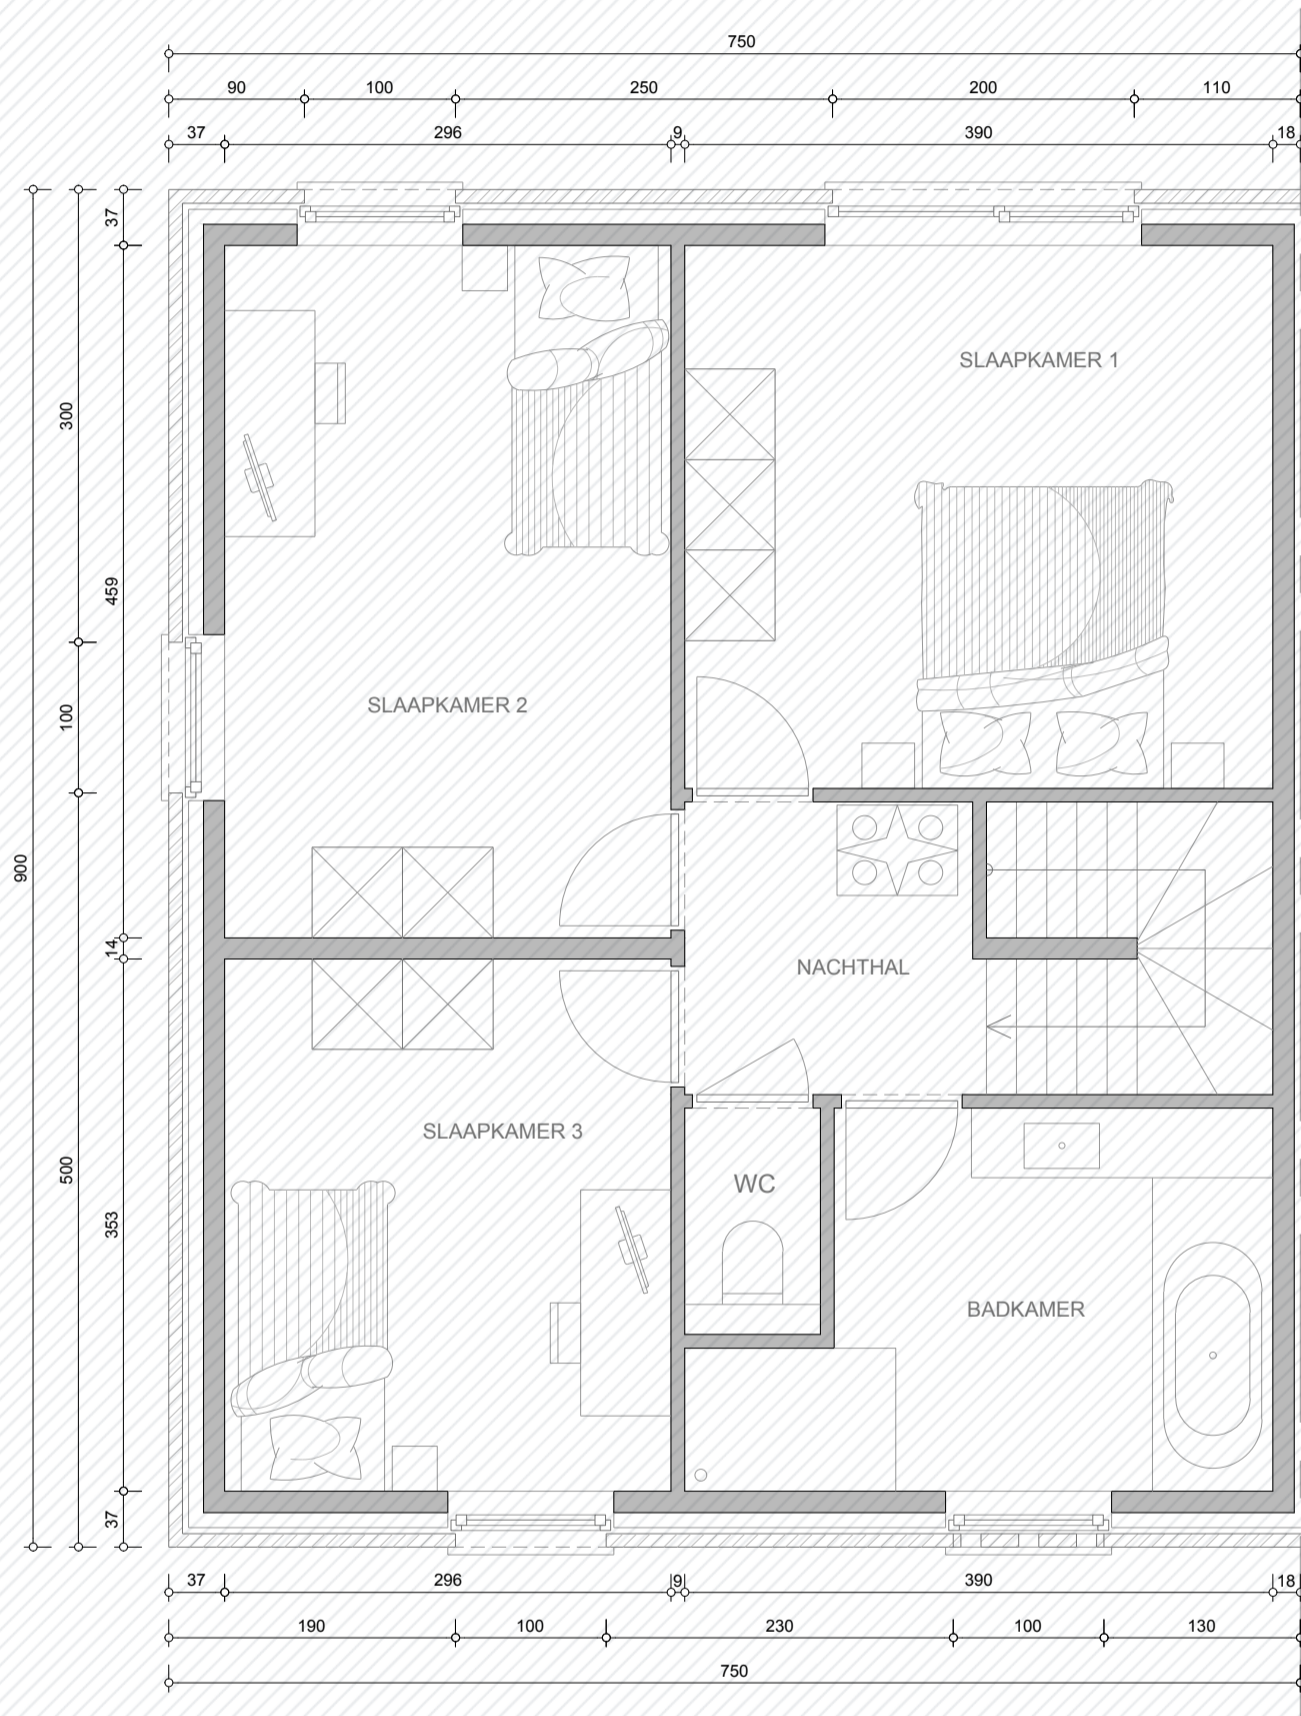

Mierenberg

Lot 10

www.unicas.be
0488 300 301

UNICAS
UNIEK WONEN

Mierenberg
Lot 10

Gelijkvloers

Bewoonbare oppervlakte (BRUTO):	135 m ²
Gelijkvloers:	67,5 m ²
1 ^{ste} verdieping:	67,5 m ²

Mierenberg
Lot 10

Eerste verdieping

Bewoonbare oppervlakte (BRUTO):	135 m ²
Gelijkvloers:	67,5 m ²
1 ^{ste} verdieping:	67,5 m ²

Mierenberg
Lot 10

Voorgevel

Bewoonbare oppervlakte (BRUTO):	135 m ²
Gelijkvloers:	67,5 m ²
1 ^{ste} verdieping:	67,5 m ²

Mierenberg
Lot 10

Achtergevel

Bewoonbare oppervlakte (BRUTO):	135 m ²
Gelijkvloers:	67,5 m ²
1 ^{ste} verdieping:	67,5 m ²