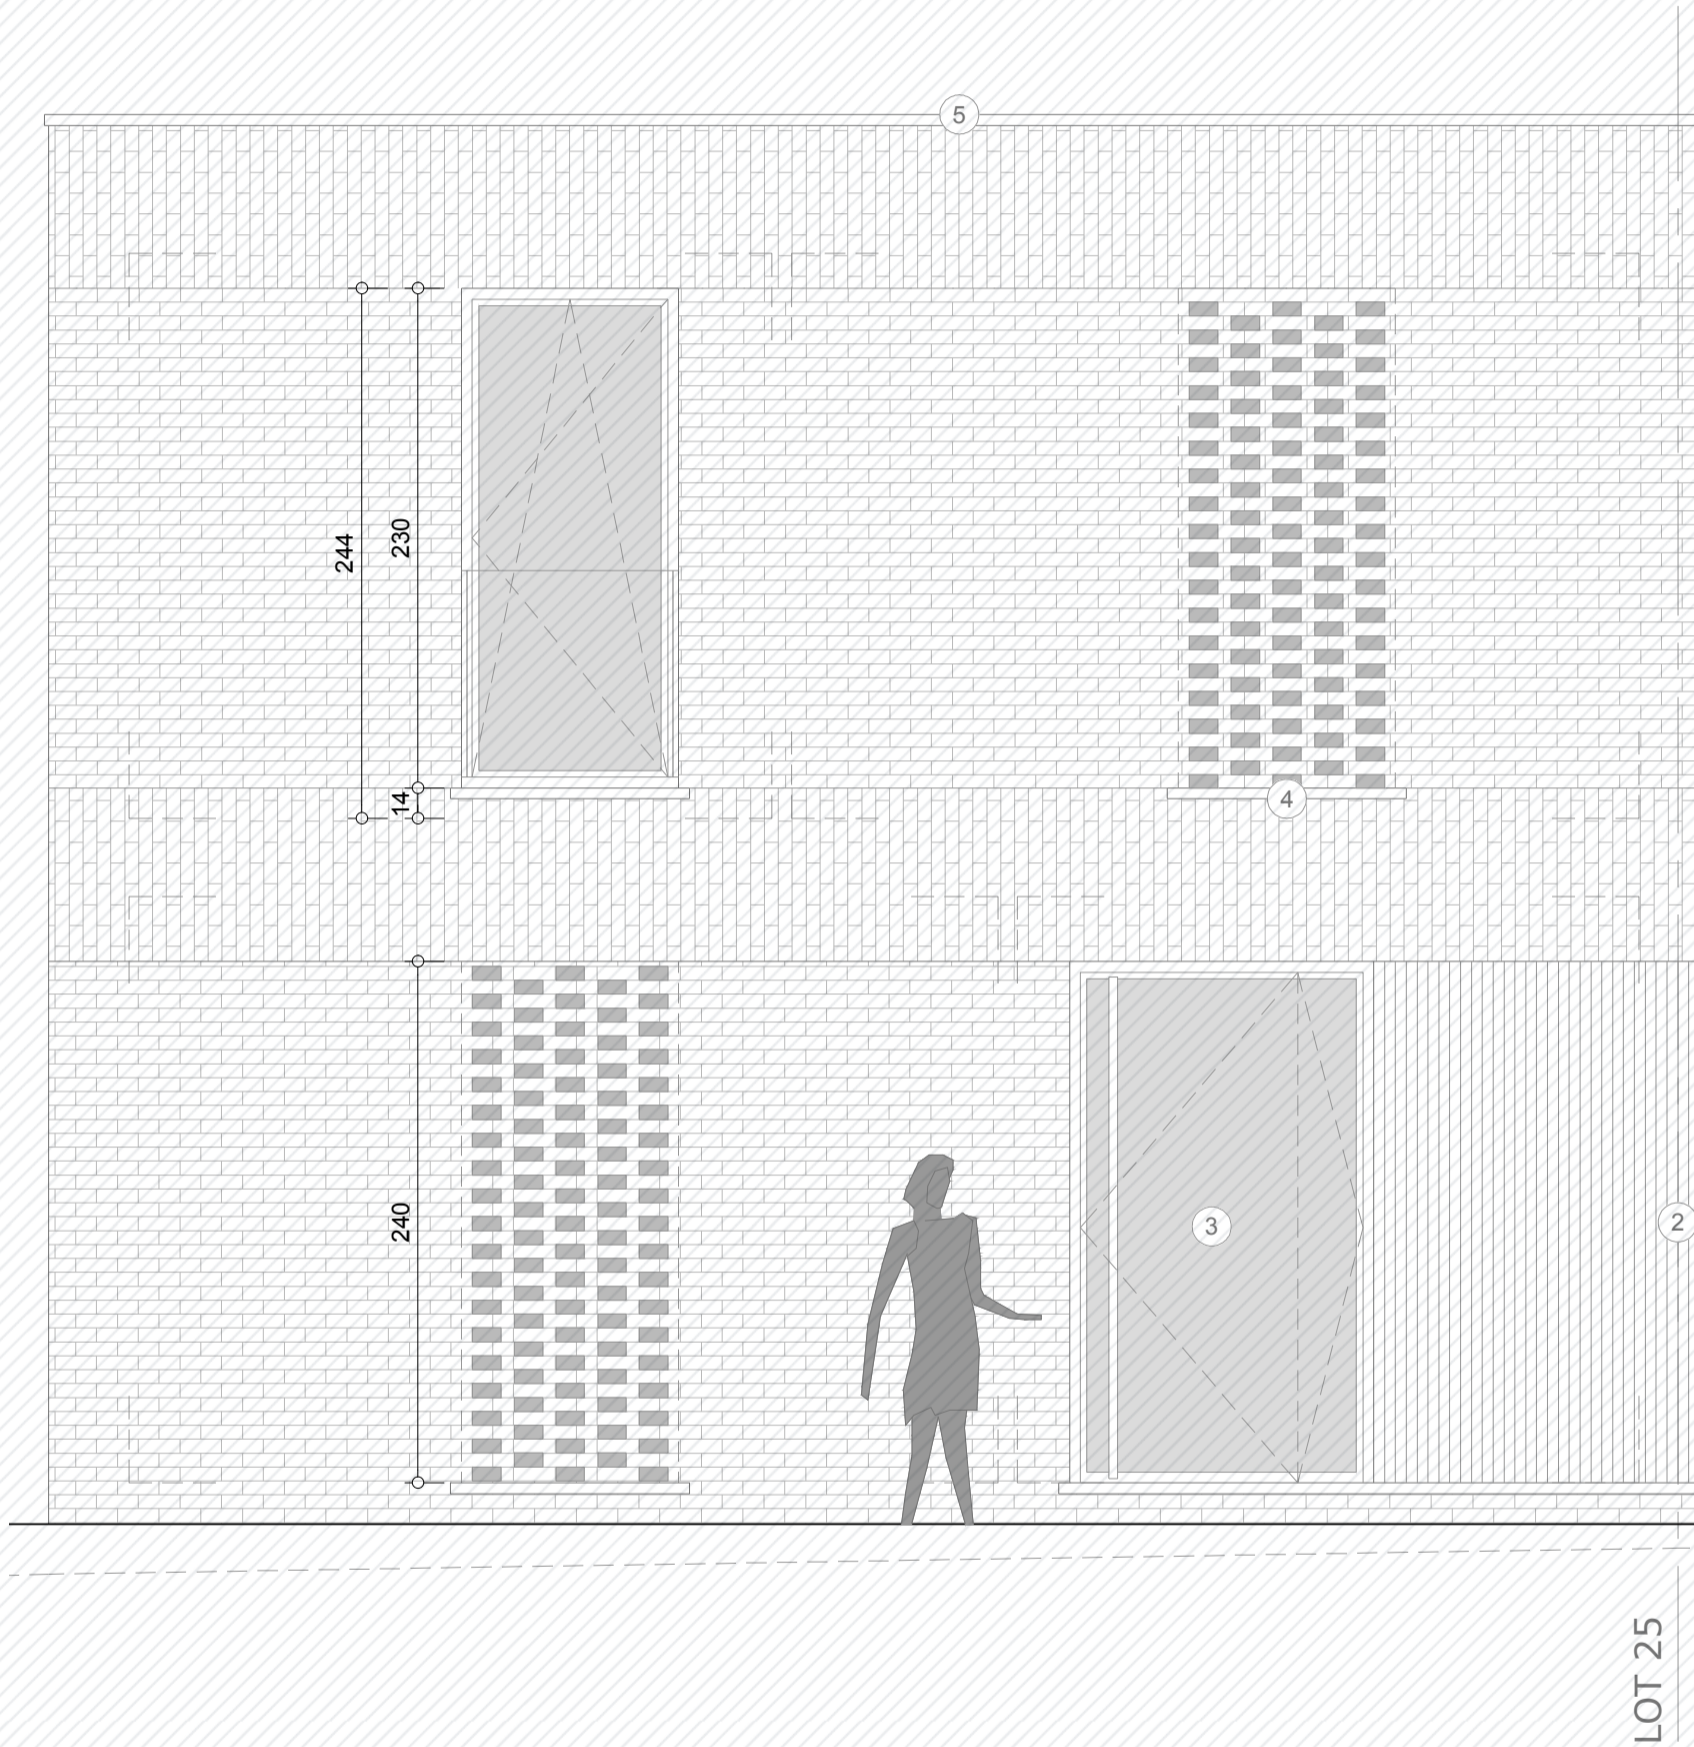

Mierenberg

Lot 10

www.unicas.be
0488 300 301

UNICAS
UNIEK WONEN

Mierenberg
Lot 10

Gelijkvloers

Bewoonbare oppervlakte (BRUTO):	135 m ²
Gelijkvloers:	67,5 m ²
1 ^{ste} verdieping:	67,5 m ²

Mierenberg
Lot 10

Eerste verdieping

Bewoonbare oppervlakte (BRUTO):	135 m ²
Gelijkvloers:	67,5 m ²
1 ^{ste} verdieping:	67,5 m ²

Mierenberg
Lot 10

Voorgevel

Bewoonbare oppervlakte (BRUTO):	135 m ²
Gelijkvloers:	67,5 m ²
1 ^{ste} verdieping:	67,5 m ²

Mierenberg
Lot 10

Achtergevel

Bewoonbare oppervlakte (BRUTO):	135 m ²
Gelijkvloers:	67,5 m ²
1 ^{ste} verdieping:	67,5 m ²