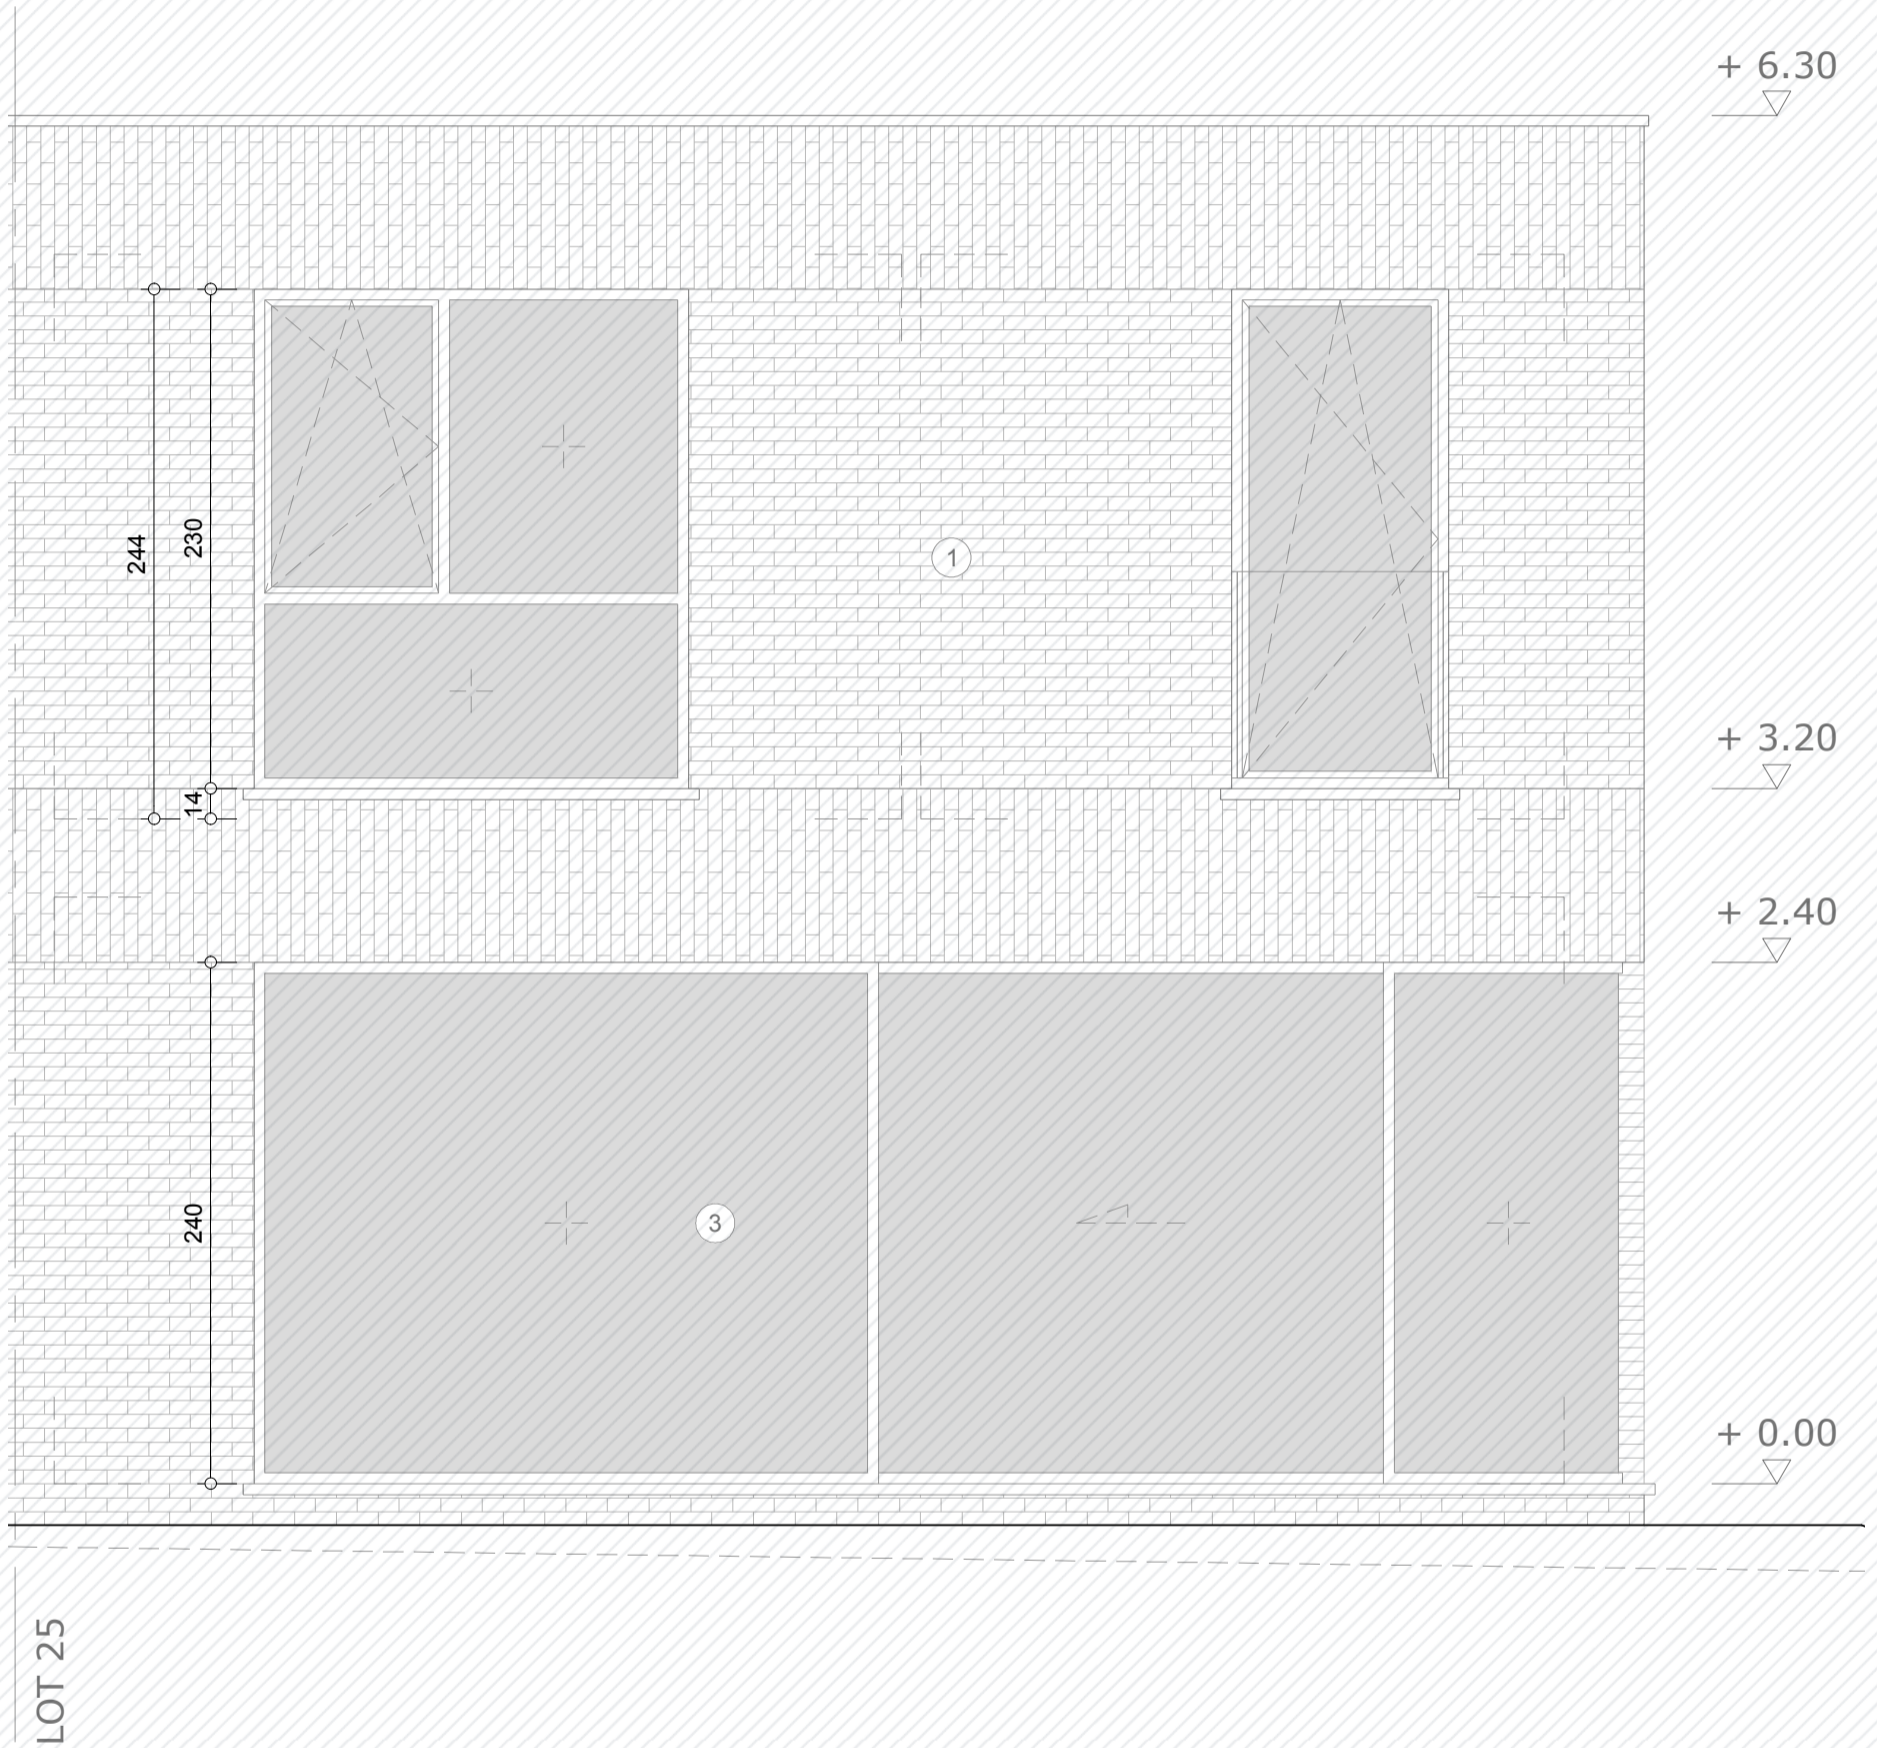

Mierenberg

Lot 10

www.unicas.be
0488 300 301

UNICAS
UNIEK WONEN

Mierenberg
Lot 10

Gelijkvloers

Bewoonbare oppervlakte (BRUTO):	135 m ²
Gelijkvloers:	67,5 m ²
1 ^{ste} verdieping:	67,5 m ²

Mierenberg
Lot 10

Eerste verdieping

Bewoonbare oppervlakte (BRUTO):	135 m ²
Gelijkvloers:	67,5 m ²
1 ^{ste} verdieping:	67,5 m ²

Mierenberg
Lot 10

Voorgevel

Bewoonbare oppervlakte (BRUTO):	135 m ²
Gelijkvloers:	67,5 m ²
1 ^{ste} verdieping:	67,5 m ²

Mierenberg
Lot 10

Achtergevel

Bewoonbare oppervlakte (BRUTO):	135 m ²
Gelijkvloers:	67,5 m ²
1 ^{ste} verdieping:	67,5 m ²