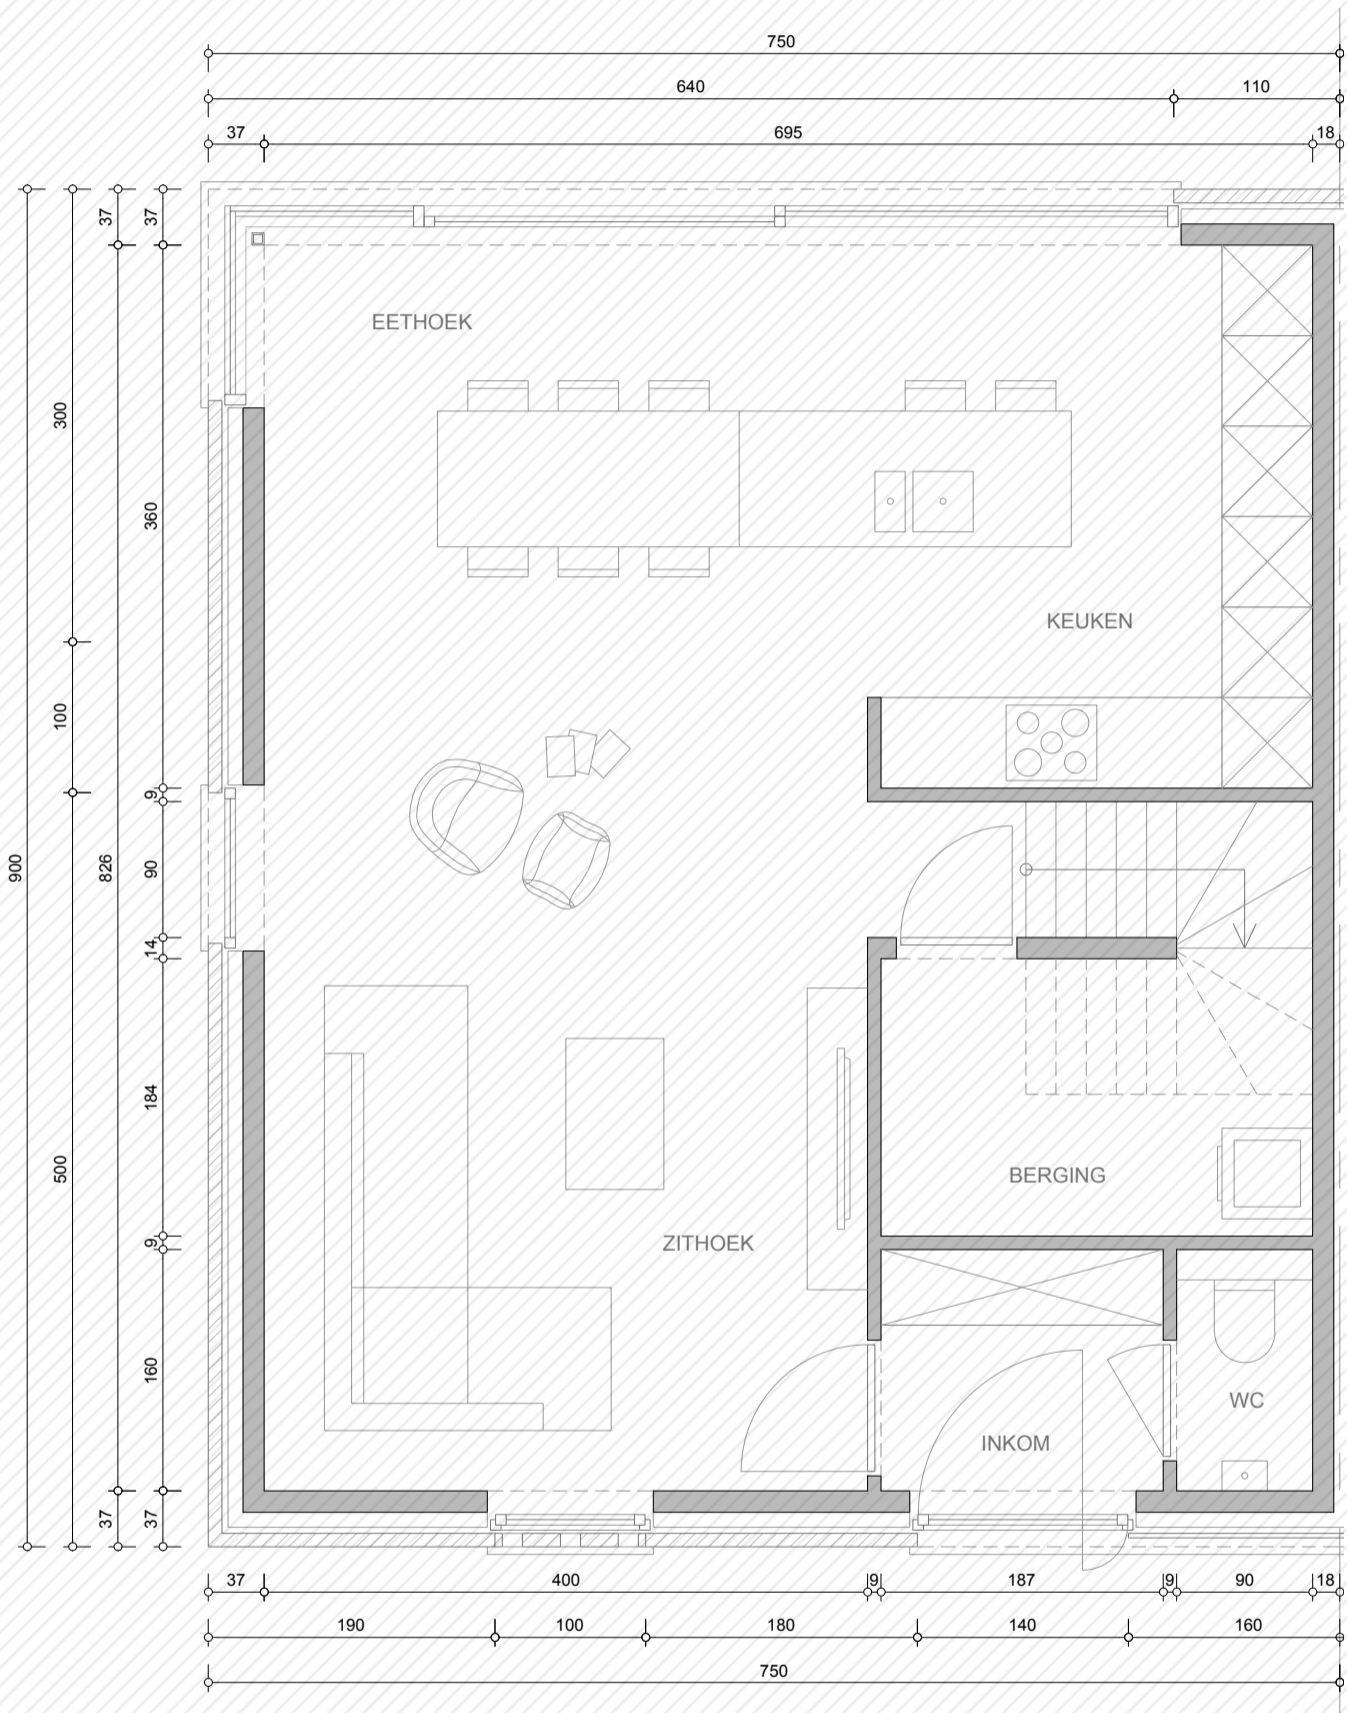

Mierenberg

Lot 10

www.unicas.be
0488 300 301

UNICAS
UNIEK WONEN

Mierenberg
Lot 10

Gelijkvloers

Bewoonbare oppervlakte (BRUTO):	135 m ²
Gelijkvloers:	67,5 m ²
1 ^{ste} verdieping:	67,5 m ²

Mierenberg
Lot 10

Eerste verdieping

Bewoonbare oppervlakte (BRUTO):	135 m ²
Gelijkvloers:	67,5 m ²
1 ^{ste} verdieping:	67,5 m ²

Mierenberg
Lot 10

Voorgevel

Bewoonbare oppervlakte (BRUTO):	135 m ²
Gelijkvloers:	67,5 m ²
1 ^{ste} verdieping:	67,5 m ²

Mierenberg
Lot 10

Achtergevel

Bewoonbare oppervlakte (BRUTO):	135 m ²
Gelijkvloers:	67,5 m ²
1 ^{ste} verdieping:	67,5 m ²