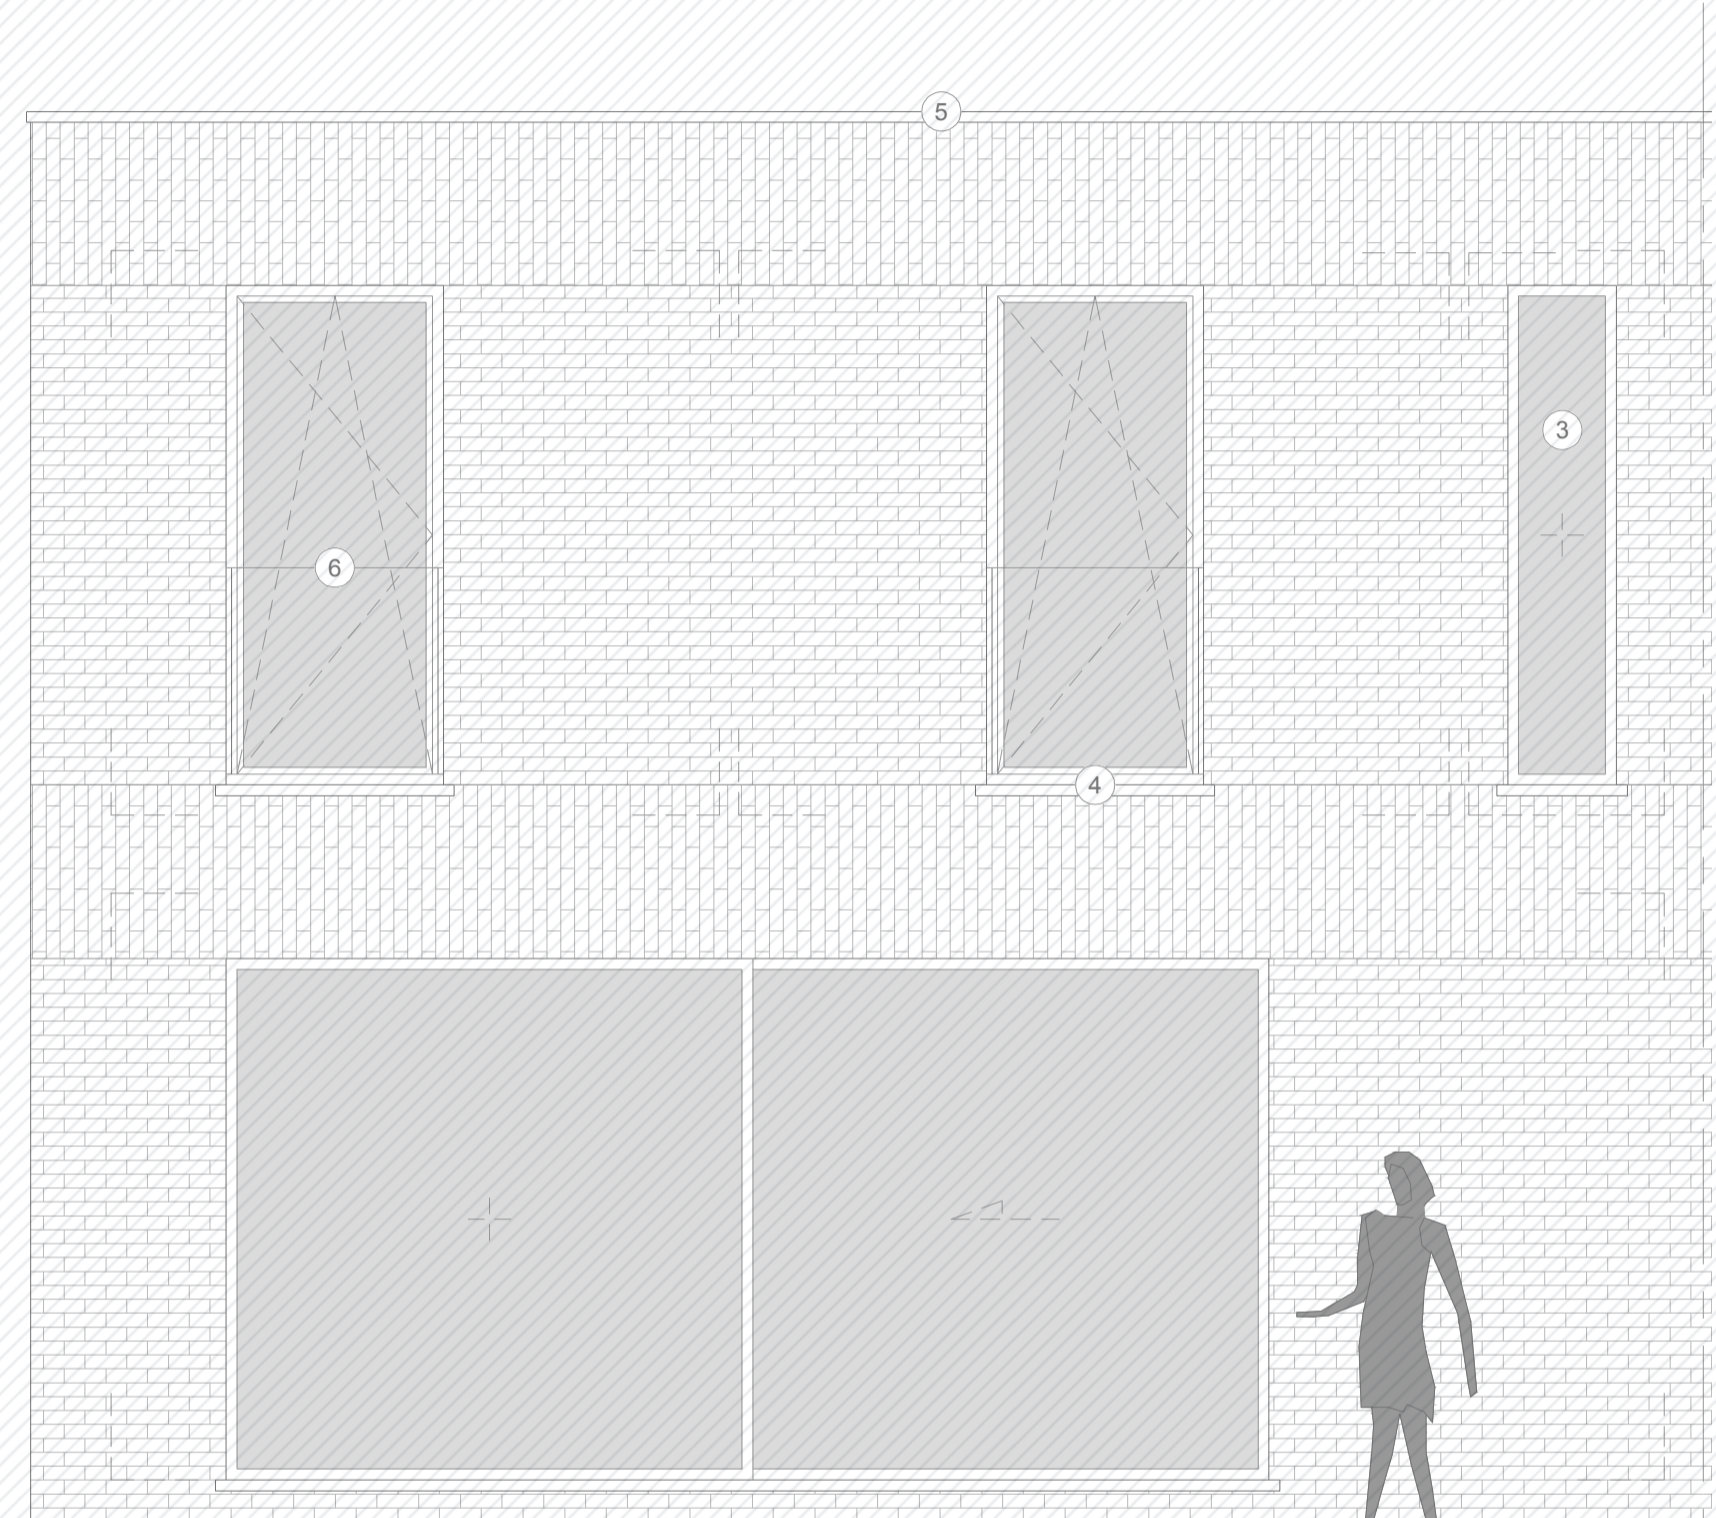

Mierenberg Lot 9

www.unicas.be
0488 300 301

UNICAS
UNIEK WONEN

Mierenberg
Lot 9

Gelijkvloers

Bewoonbare oppervlakte (BRUTO): 138,6 m²

Gelijkvloers: 69,3 m²

1^{ste} verdieping: 69,3 m²

Mierenberg
Lot 9

Eerste verdieping

Bewoonbare oppervlakte (BRUTO):	138,6 m ²
Gelijkvloers:	69,3 m ²
1 ^{ste} verdieping:	69,3 m ²

LOT 26

VOORGEVEL LOT 25+26 1:50

Mierenberg
Lot 9

Voorgevel

Bewoonbare oppervlakte (BRUTO):	138,6 m ²
Gelijkvloers:	69,3 m ²
1 ^{ste} verdieping:	69,3 m ²

ACHTERGEVEL LOT 25+26 1:50

LOT 26

Mierenberg
Lot 9

Achtergevel

Bewoonbare oppervlakte (BRUTO):	138,6 m ²
Gelijkvloers:	69,3 m ²
1 ^{ste} verdieping:	69,3 m ²