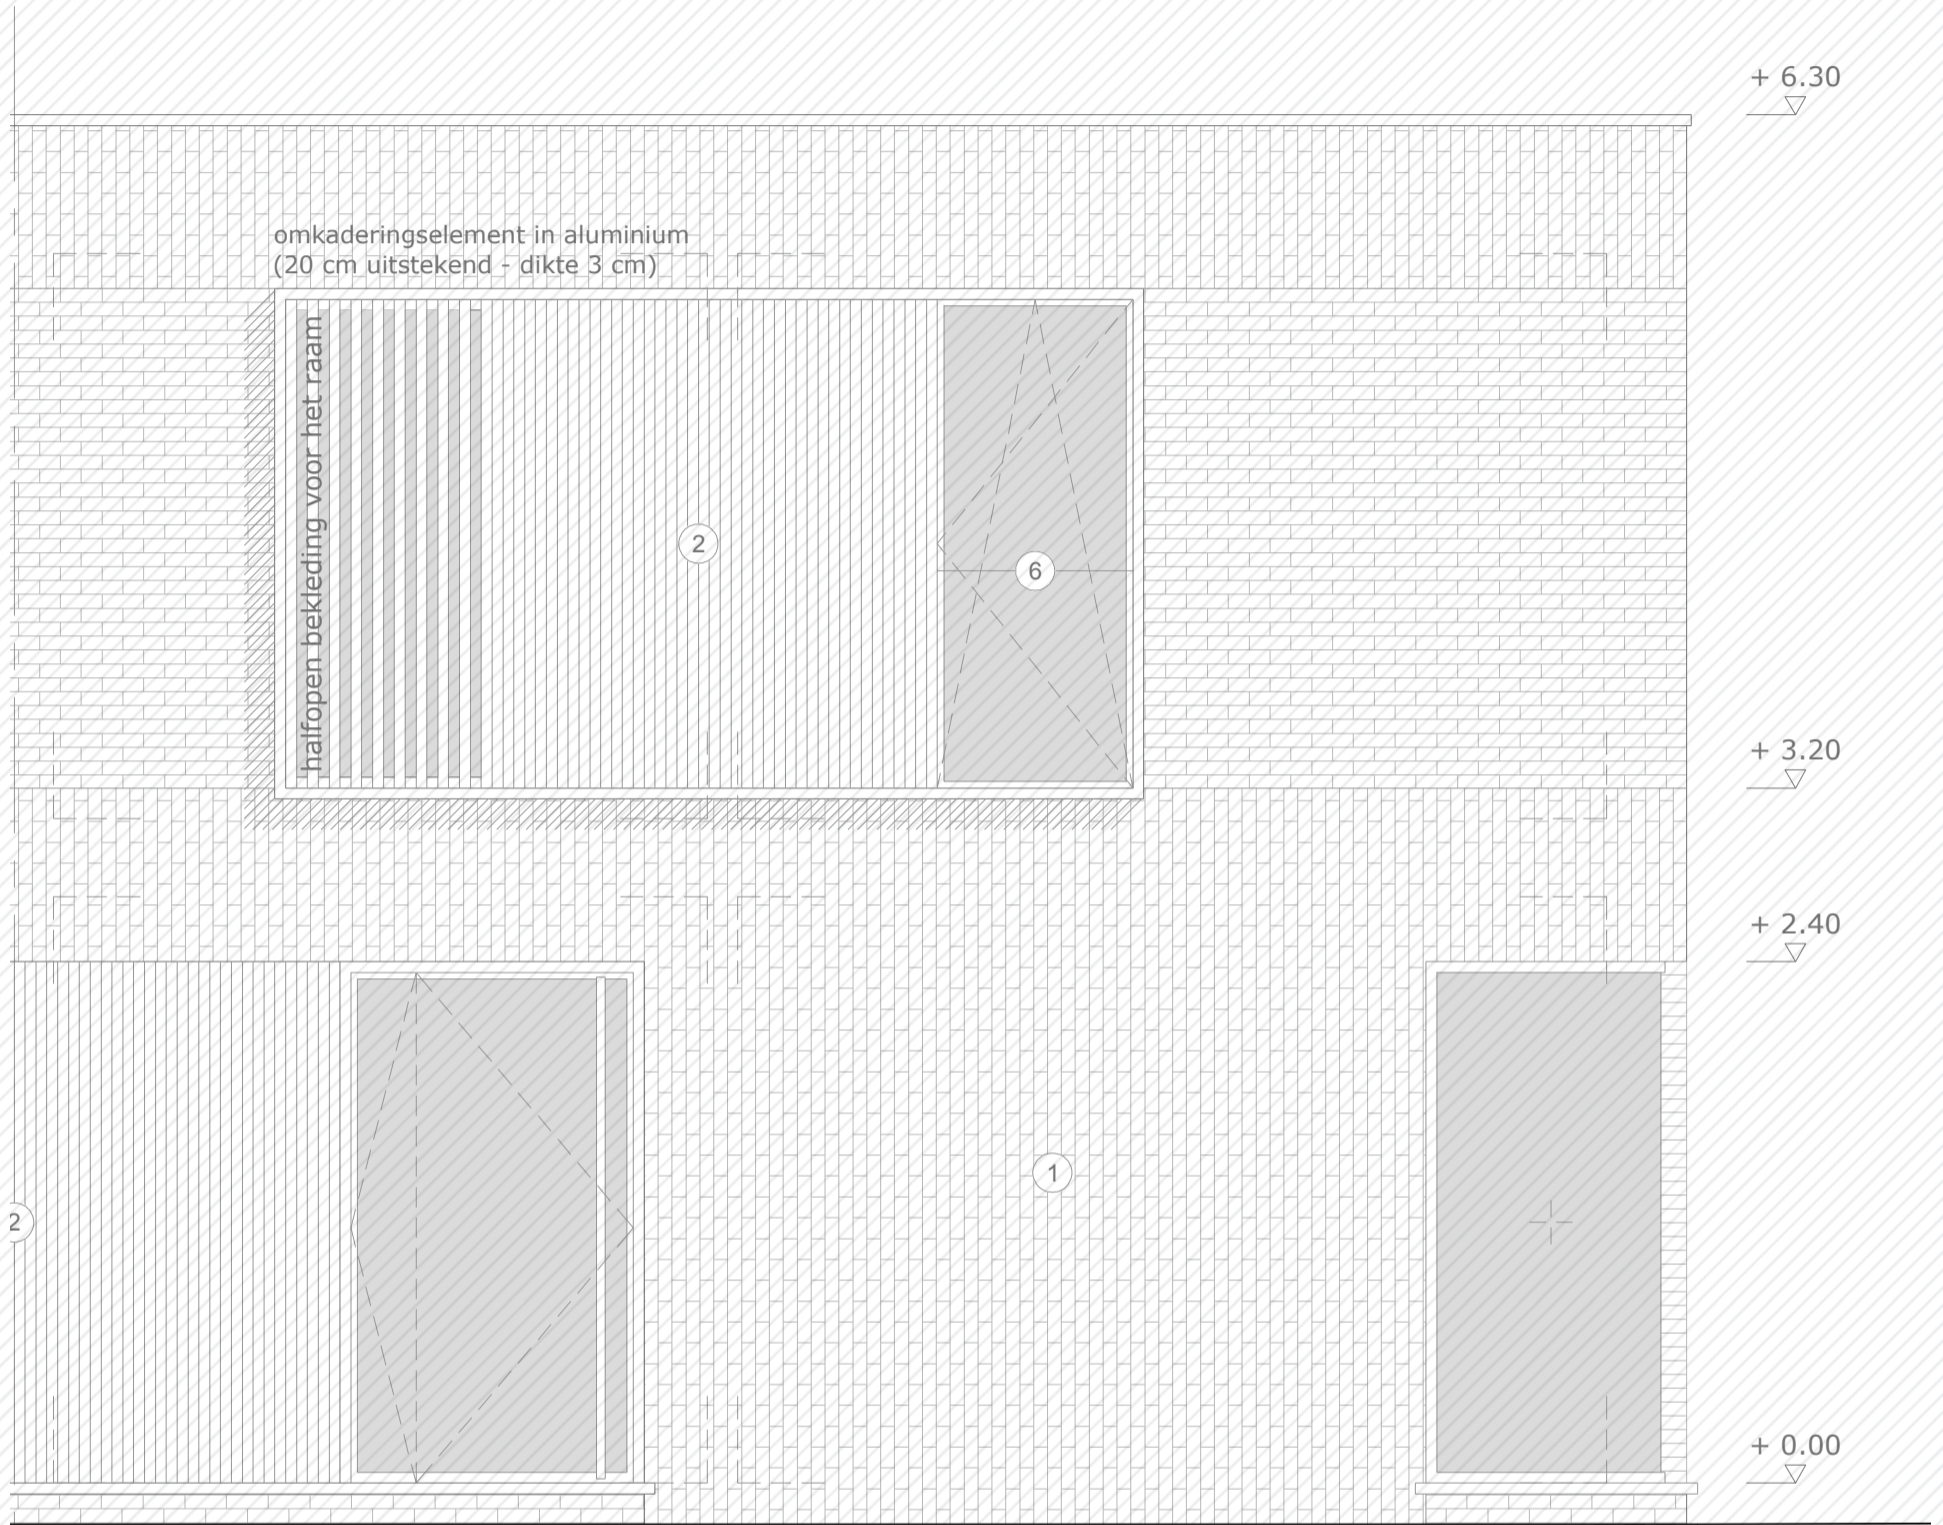

Mierenberg Lot 9

www.unicas.be
0488 300 301

UNICAS
UNIEK WONEN

Mierenberg
Lot 9

Gelijkvloers

Bewoonbare oppervlakte (BRUTO): 138,6 m²

Gelijkvloers: 69,3 m²

1^{ste} verdieping: 69,3 m²

Mierenberg
Lot 9

Eerste verdieping

Bewoonbare oppervlakte (BRUTO):	138,6 m ²
Gelijkvloers:	69,3 m ²
1 ^{ste} verdieping:	69,3 m ²

LOT 26

VOORGEVEL LOT 25+26 1:50

Mierenberg
Lot 9

Voorgevel

Bewoonbare oppervlakte (BRUTO):	138,6 m ²
Gelijkvloers:	69,3 m ²
1 ^{ste} verdieping:	69,3 m ²

ACHTERGEVEL LOT 25+26 1:50

LOT 26

Mierenberg
Lot 9

Achtergevel

Bewoonbare oppervlakte (BRUTO):	138,6 m ²
Gelijkvloers:	69,3 m ²
1 ^{ste} verdieping:	69,3 m ²