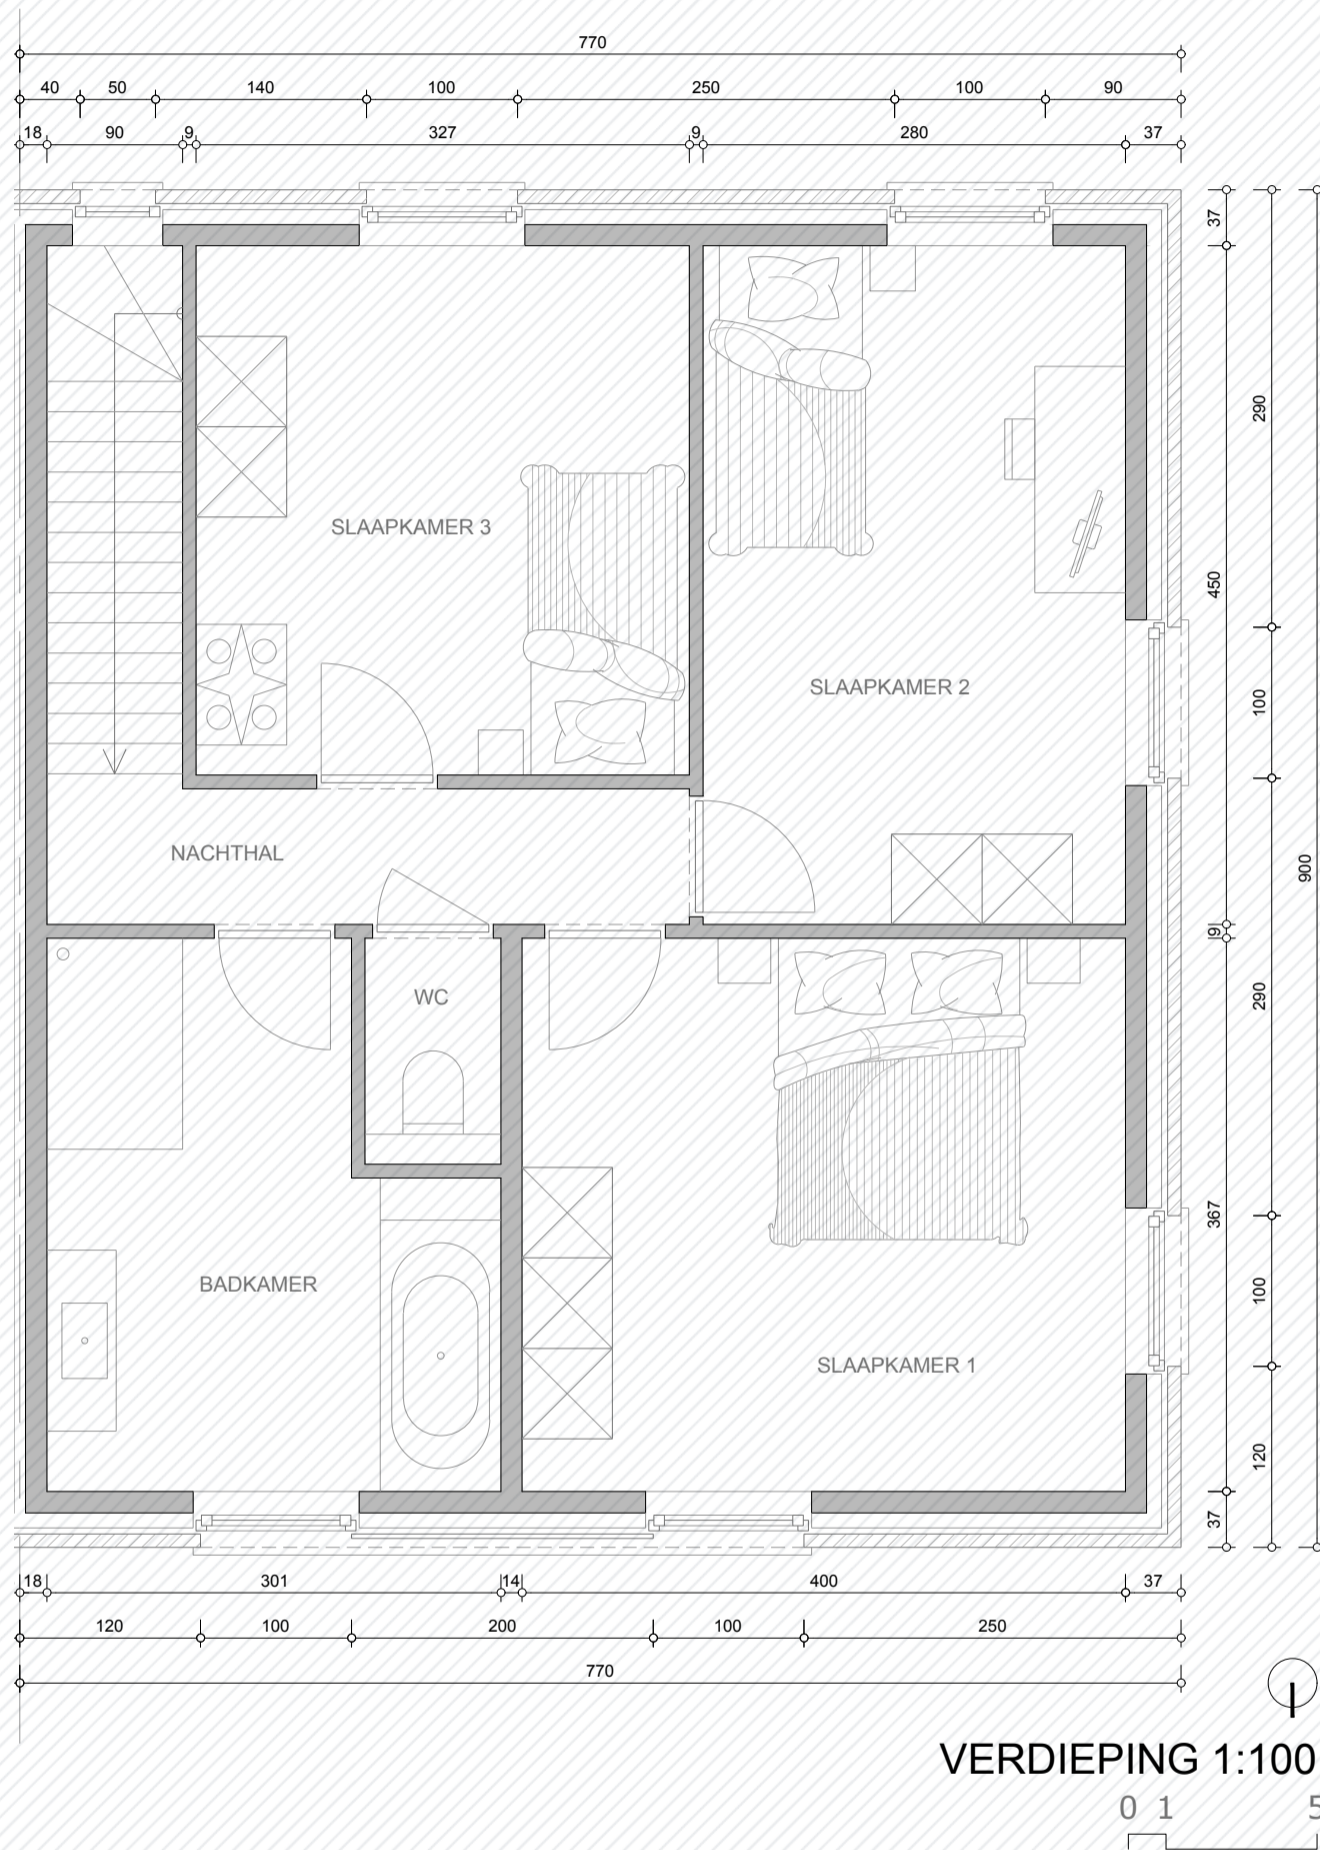

Mierenberg Lot 9

www.unicas.be
0488 300 301

UNICAS
UNIEK WONEN

Mierenberg
Lot 9

Gelijkvloers

Bewoonbare oppervlakte (BRUTO): 138,6 m²

Gelijkvloers: 69,3 m²

1^{ste} verdieping: 69,3 m²

Mierenberg
Lot 9

Eerste verdieping

Bewoonbare oppervlakte (BRUTO):	138,6 m ²
Gelijkvloers:	69,3 m ²
1 ^{ste} verdieping:	69,3 m ²

LOT 26

VOORGEVEL LOT 25+26 1:50

Mierenberg
Lot 9

Voorgevel

Bewoonbare oppervlakte (BRUTO):	138,6 m ²
Gelijkvloers:	69,3 m ²
1 ^{ste} verdieping:	69,3 m ²

ACHTERGEVEL LOT 25+26 1:50

LOT 26

Mierenberg
Lot 9

Achtergevel

Bewoonbare oppervlakte (BRUTO):	138,6 m ²
Gelijkvloers:	69,3 m ²
1 ^{ste} verdieping:	69,3 m ²