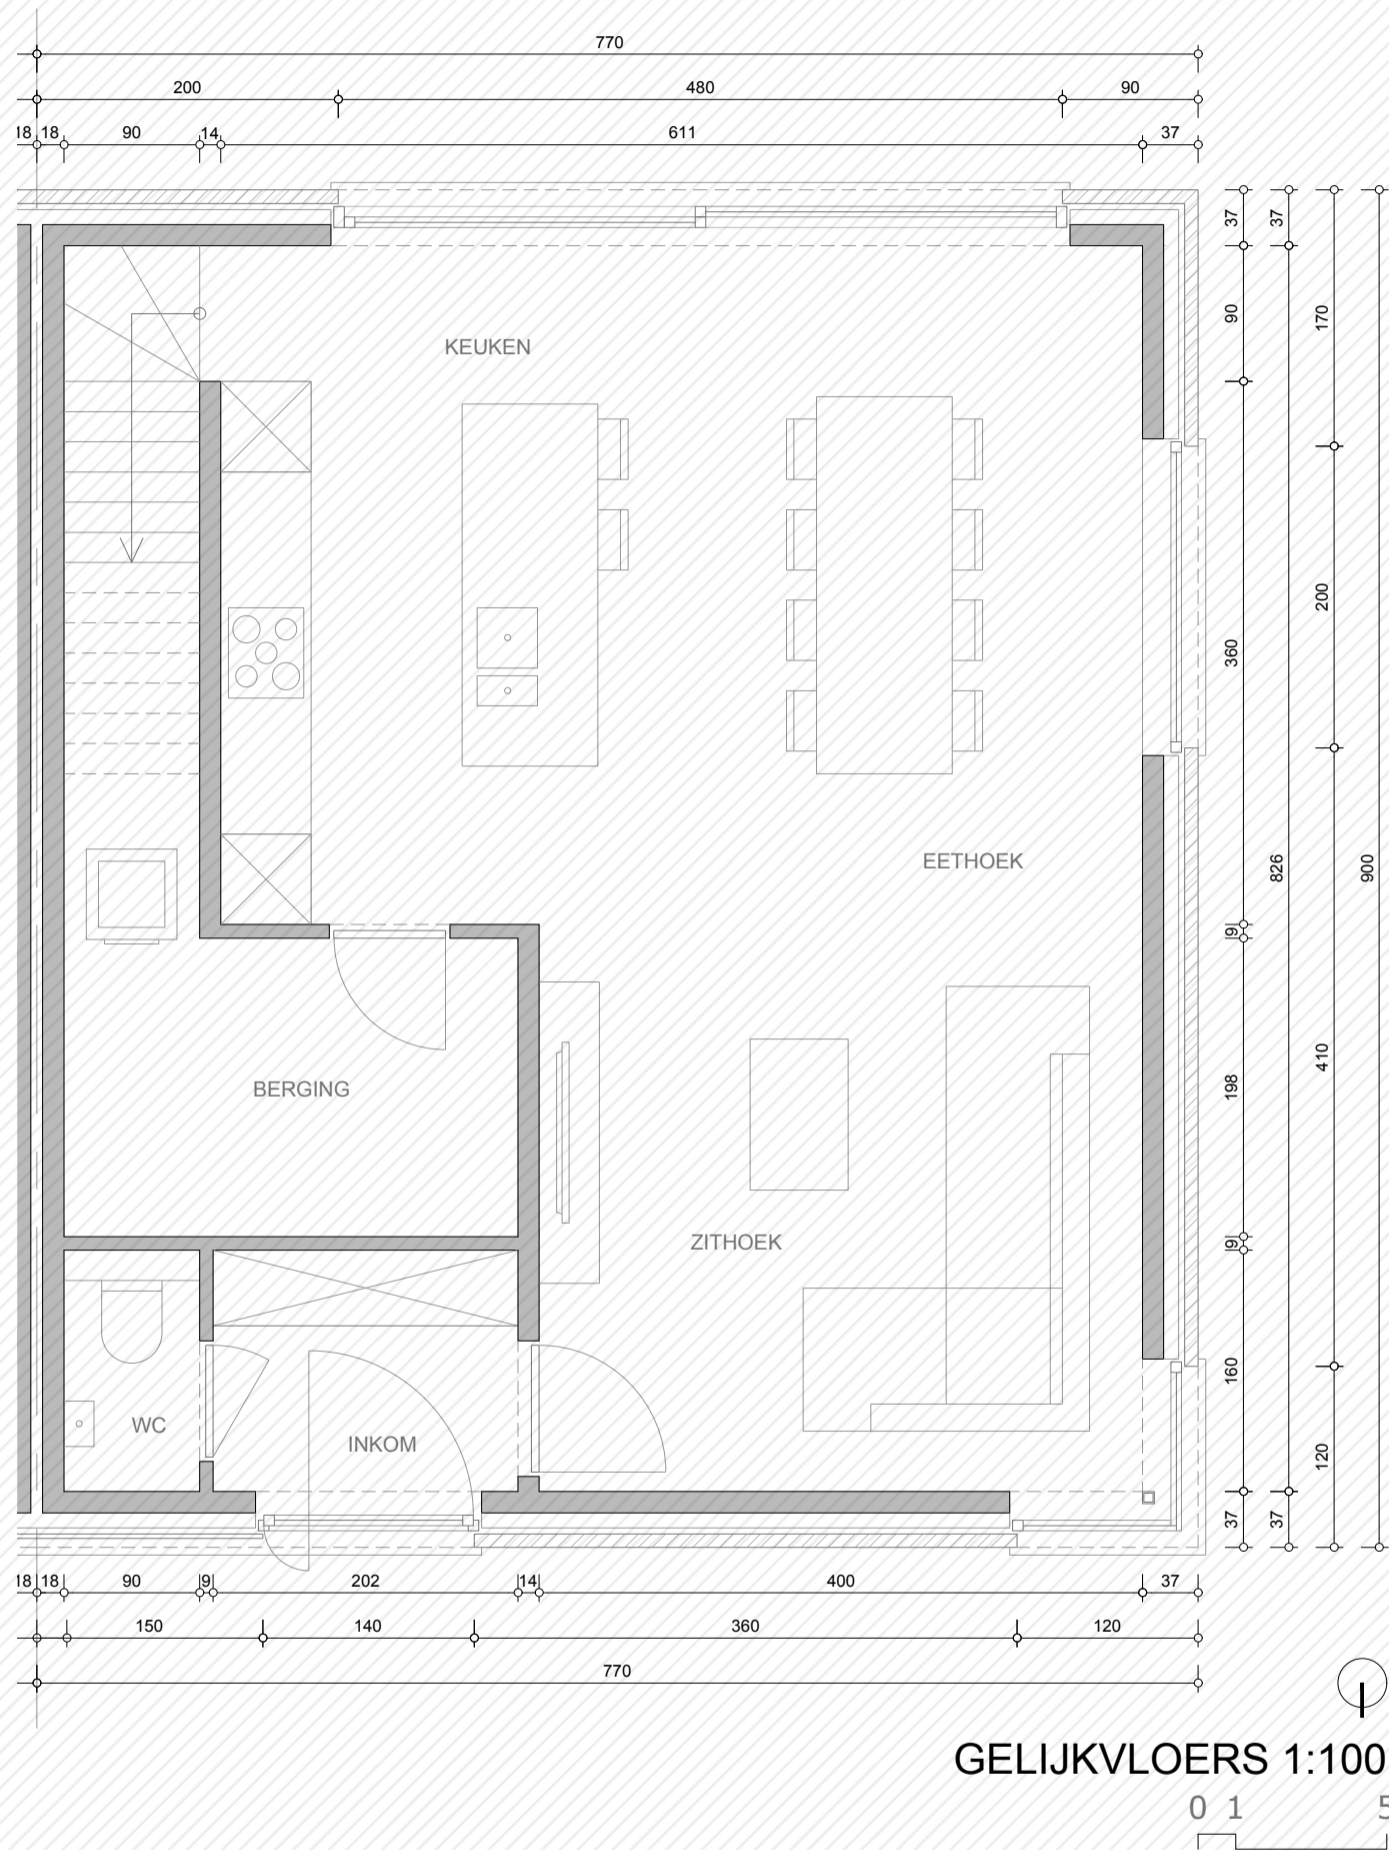

Mierenberg Lot 9

www.unicas.be
0488 300 301

UNICAS
UNIEK WONEN

Mierenberg
Lot 9

Gelijkvloers

Bewoonbare oppervlakte (BRUTO): 138,6 m²

Gelijkvloers: 69,3 m²

1^{ste} verdieping: 69,3 m²

Mierenberg
Lot 9

Eerste verdieping

Bewoonbare oppervlakte (BRUTO):	138,6 m ²
Gelijkvloers:	69,3 m ²
1 ^{ste} verdieping:	69,3 m ²

LOT 26

VOORGEVEL LOT 25+26 1:50

Mierenberg
Lot 9

Voorgevel

Bewoonbare oppervlakte (BRUTO):	138,6 m ²
Gelijkvloers:	69,3 m ²
1 ^{ste} verdieping:	69,3 m ²

ACHTERGEVEL LOT 25+26 1:50

LOT 26

Mierenberg
Lot 9

Achtergevel

Bewoonbare oppervlakte (BRUTO):	138,6 m ²
Gelijkvloers:	69,3 m ²
1 ^{ste} verdieping:	69,3 m ²