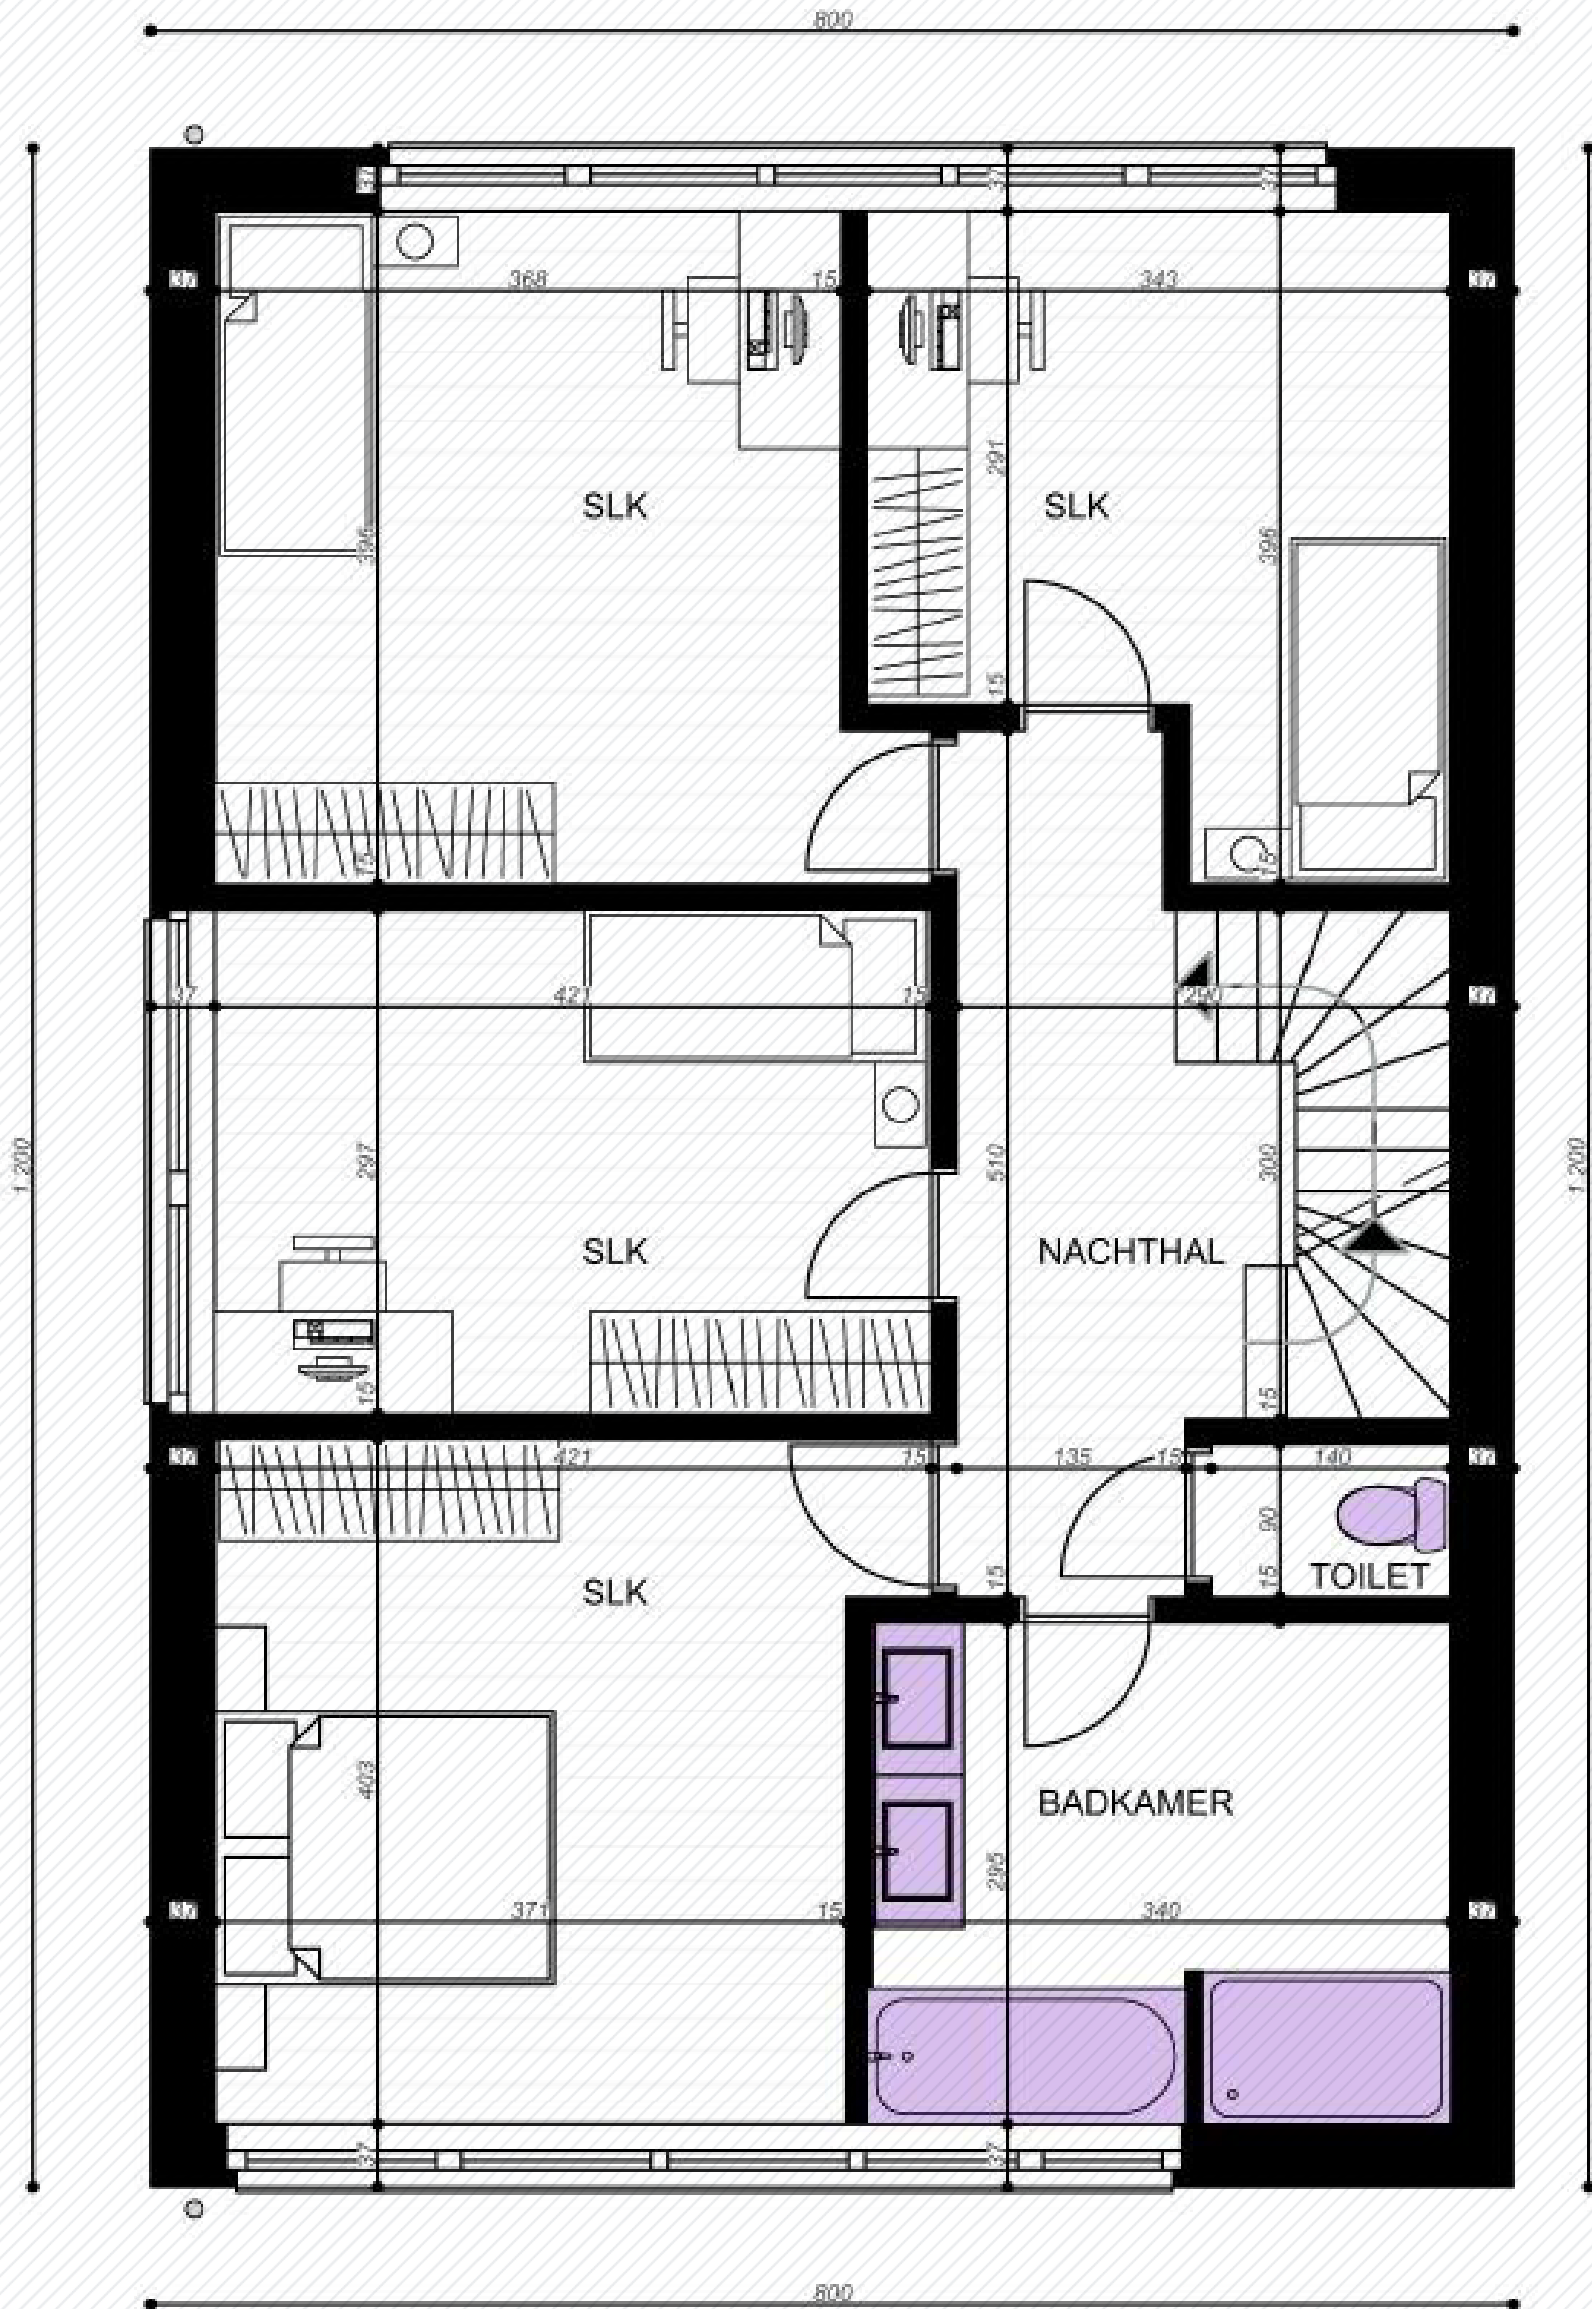

Doma O 181

www.unicas.be
0488 300 301

MOB3/H - GELIJKVLOERS
A: 85 m²

Doma O 181

Gelijkvloers

Bewoonbare oppervlakte (BRUTO): 181 m²

Gelijkvloers: 85 m²

1^{ste} verdieping: 96 m²

MOB3/H - VERDIEPING
A: 96 m²

Doma O 181

1^e verdieping

Bewoonbare oppervlakte (BRUTO): 181 m²

Gelijkvloers: 85 m²

1^{ste} verdieping: 96 m²