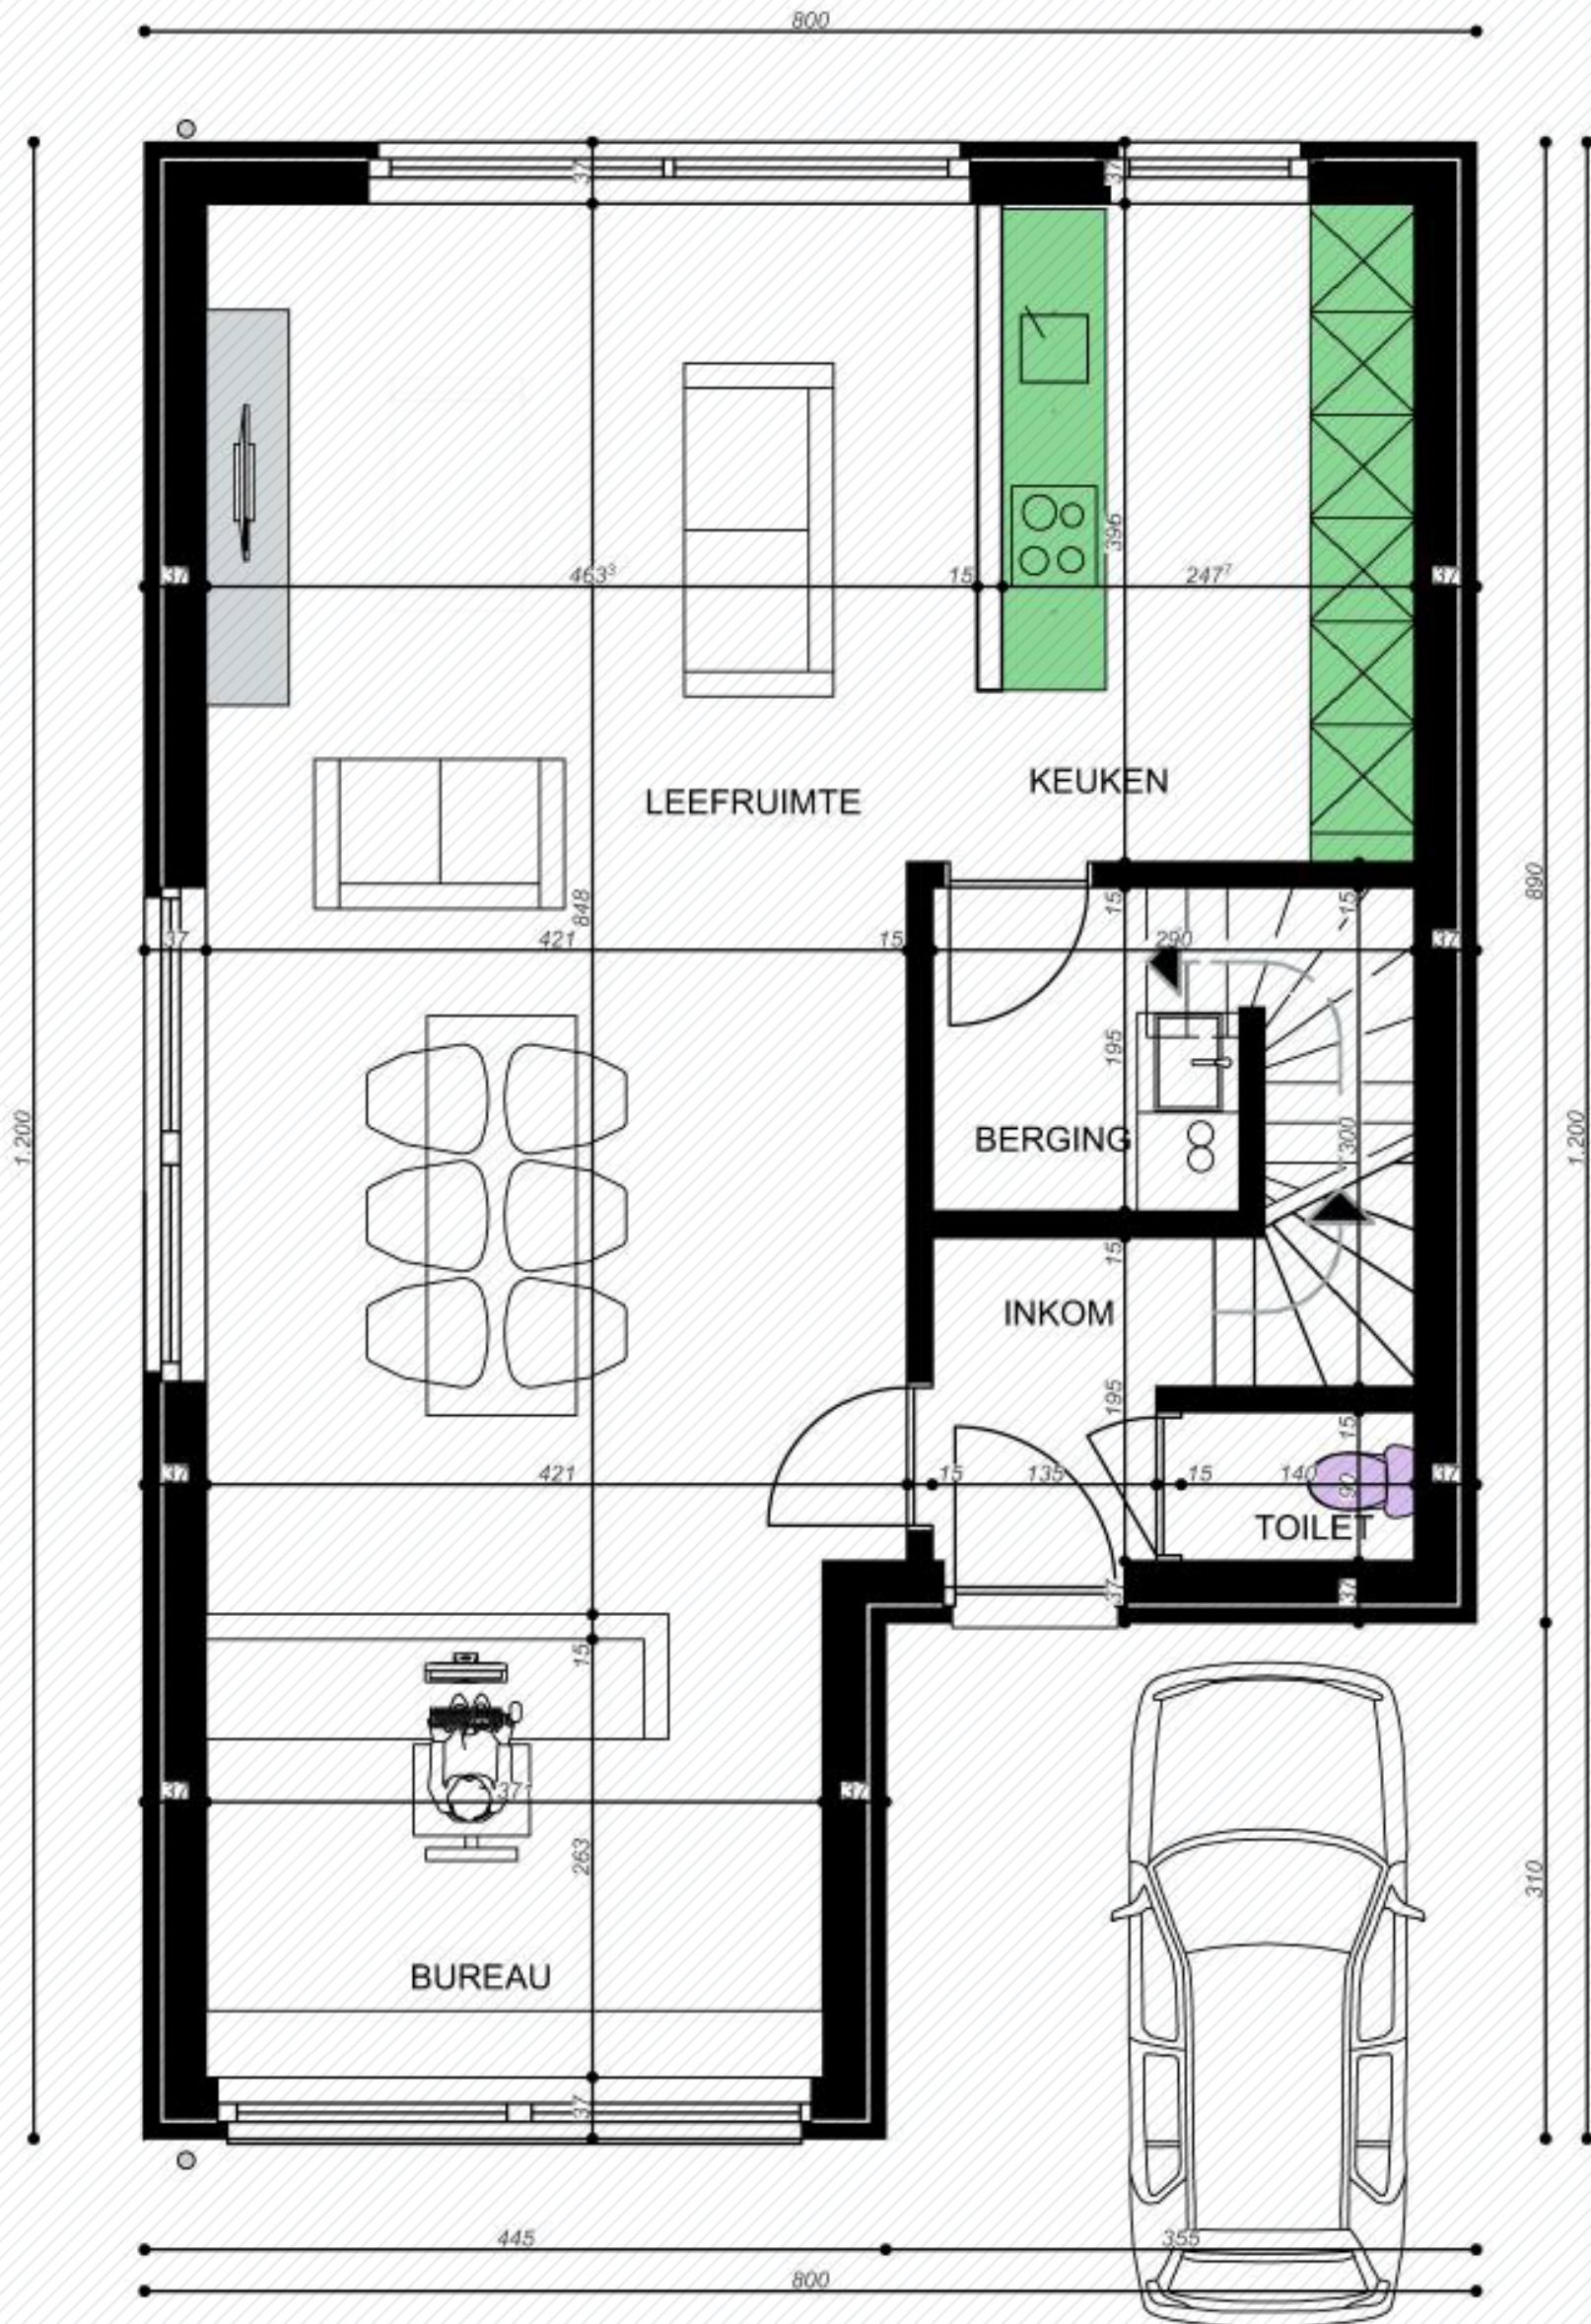

Doma O 181

www.unicas.be
0488 300 301

MOB3/H - GELIJKVLOERS
A: 85 m²

Doma O 181

Gelijkvloers

Bewoonbare oppervlakte (BRUTO): 181 m²

Gelijkvloers: 85 m²

1^{ste} verdieping: 96 m²

MOB3/H - VERDIEPING
A: 96 m²

Doma O 181

1^e verdieping

Bewoonbare oppervlakte (BRUTO): 181 m²

Gelijkvloers: 85 m²

1^{ste} verdieping: 96 m²