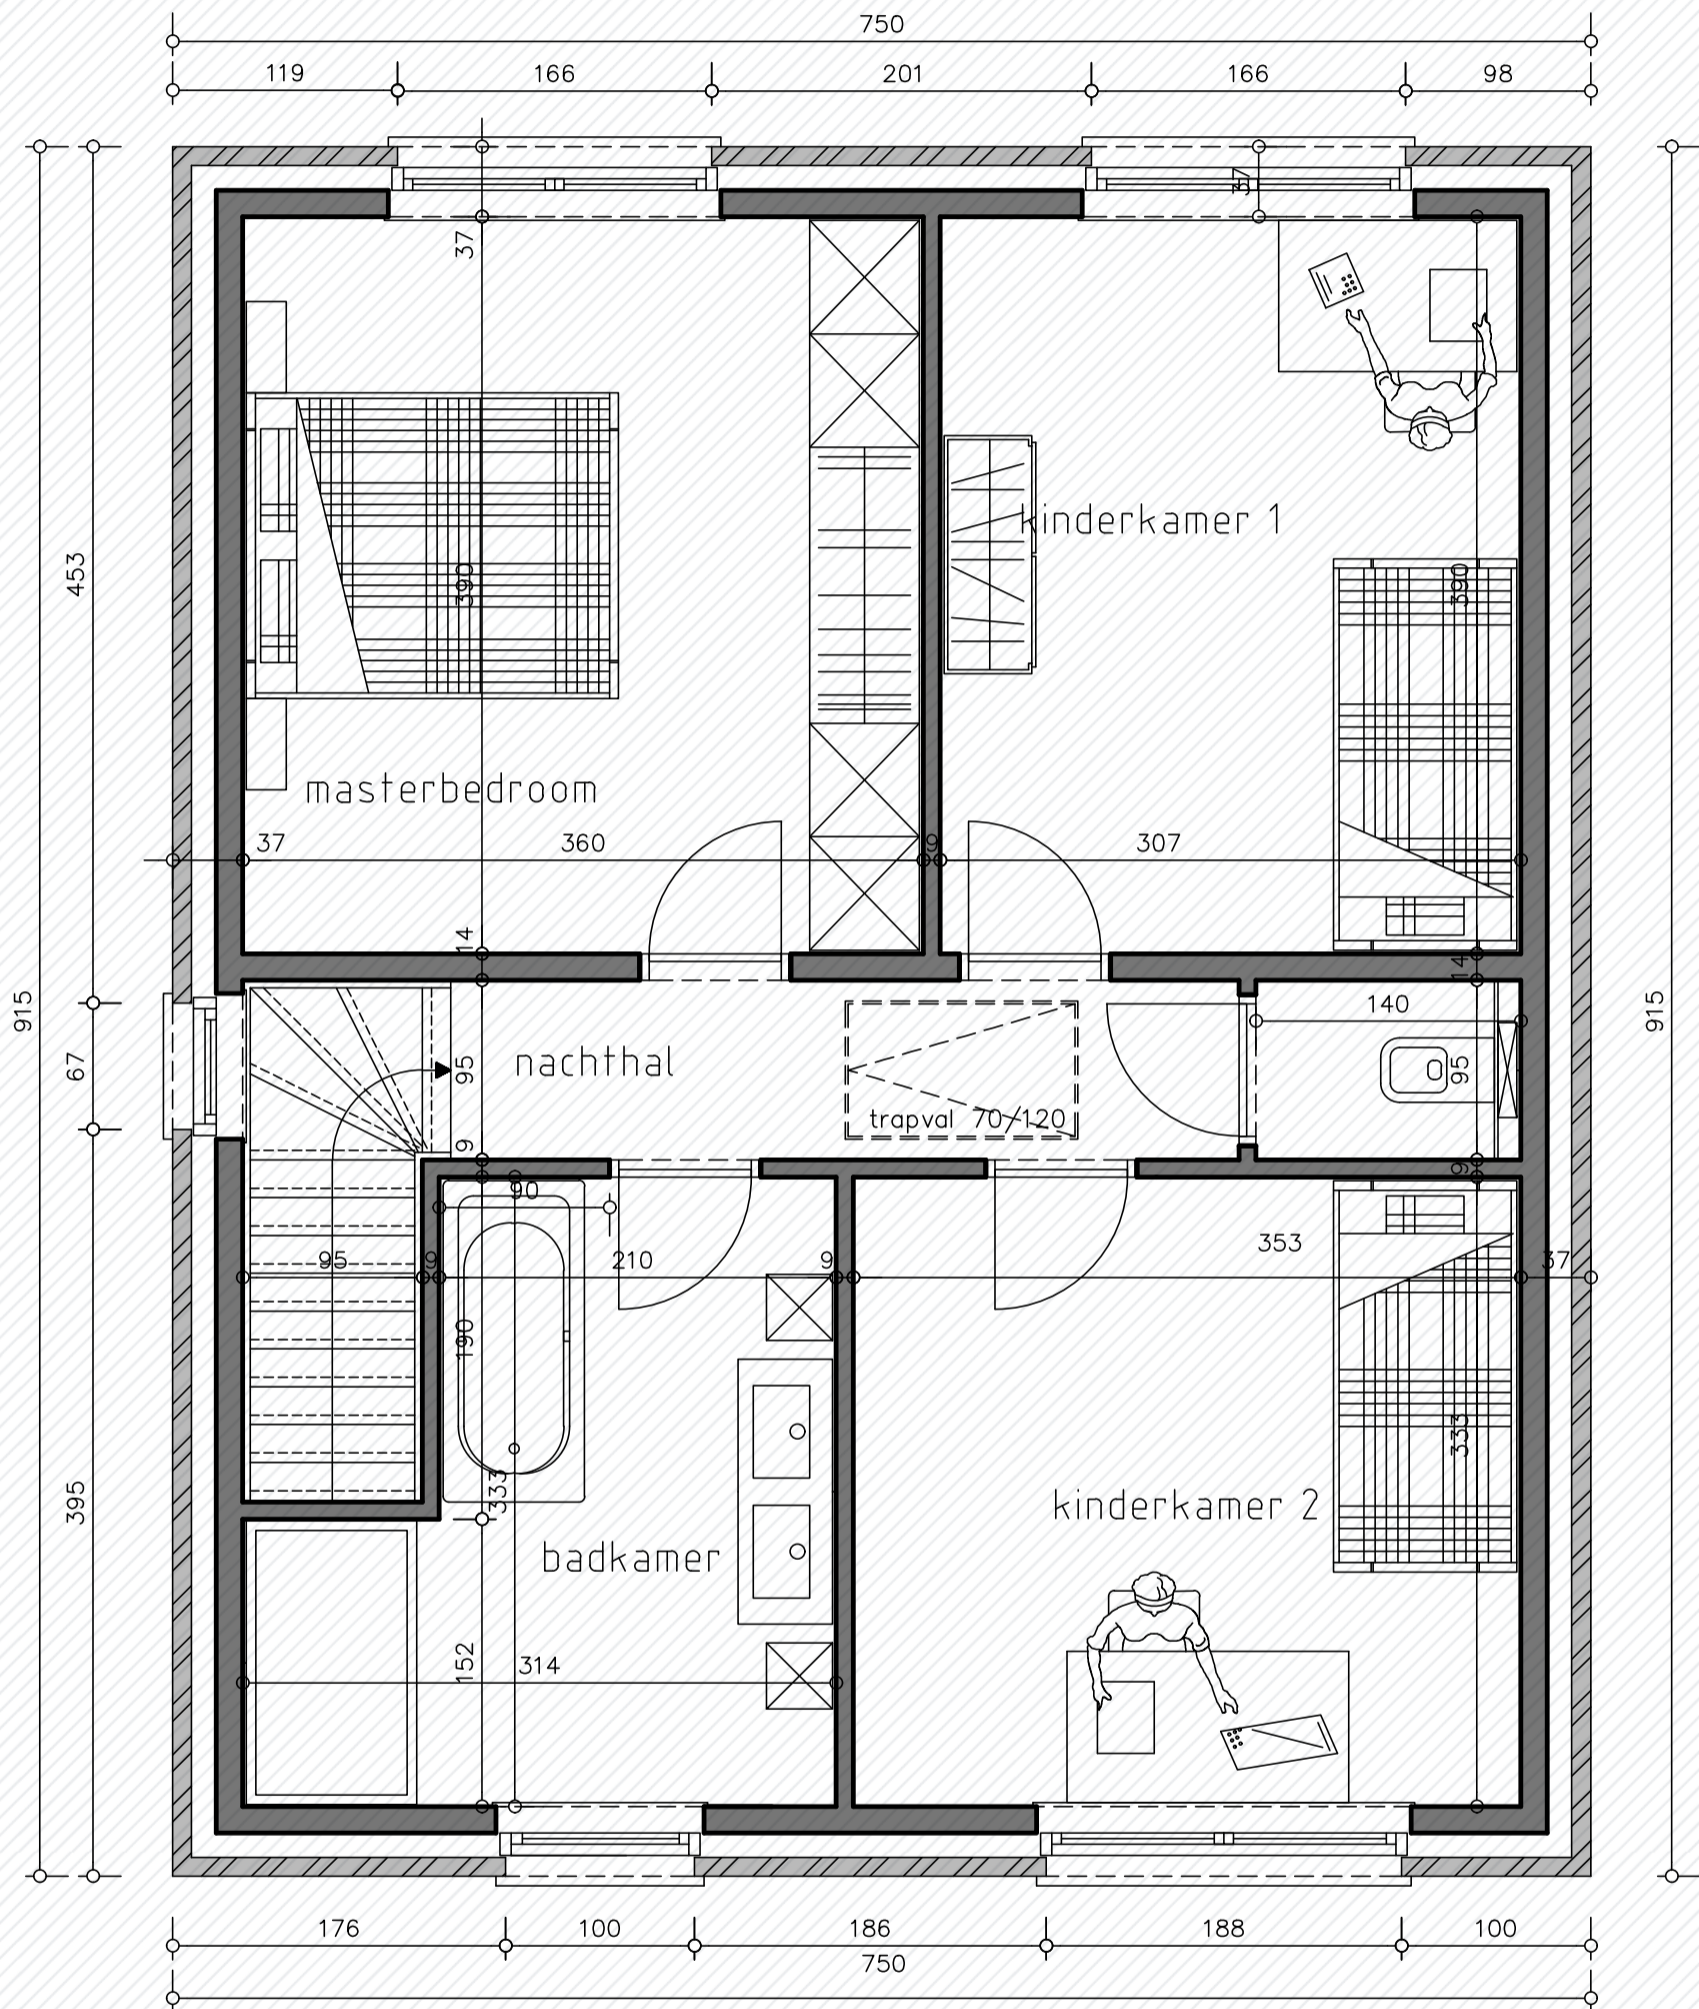

Rillaarsebaan

Lot 2

www.unicas.be

0488 300 301

UNICAS
UNIEK WONEN

Rillaarsebaan Lot 2

Gelijkvloers

Bewoonbare oppervlakte (BRUTO): 137,26 m²

Gelijkvloers: 68,63 m²

1^{ste} verdieping: 68,63 m²

Rillaarsebaan Lot 2

1^e verdieping

Bewoonbare oppervlakte (BRUTO): 137,26 m²

Gelijkvloers: 68,63 m²

1^{ste} verdieping: 68,63 m²

Rillaarsebaan Lot 2

Gevelzichten

Bewoonbare oppervlakte (BRUTO): 137,26 m²

Gelijkvloers: 68,63 m²

1^{ste} verdieping: 68,63 m²