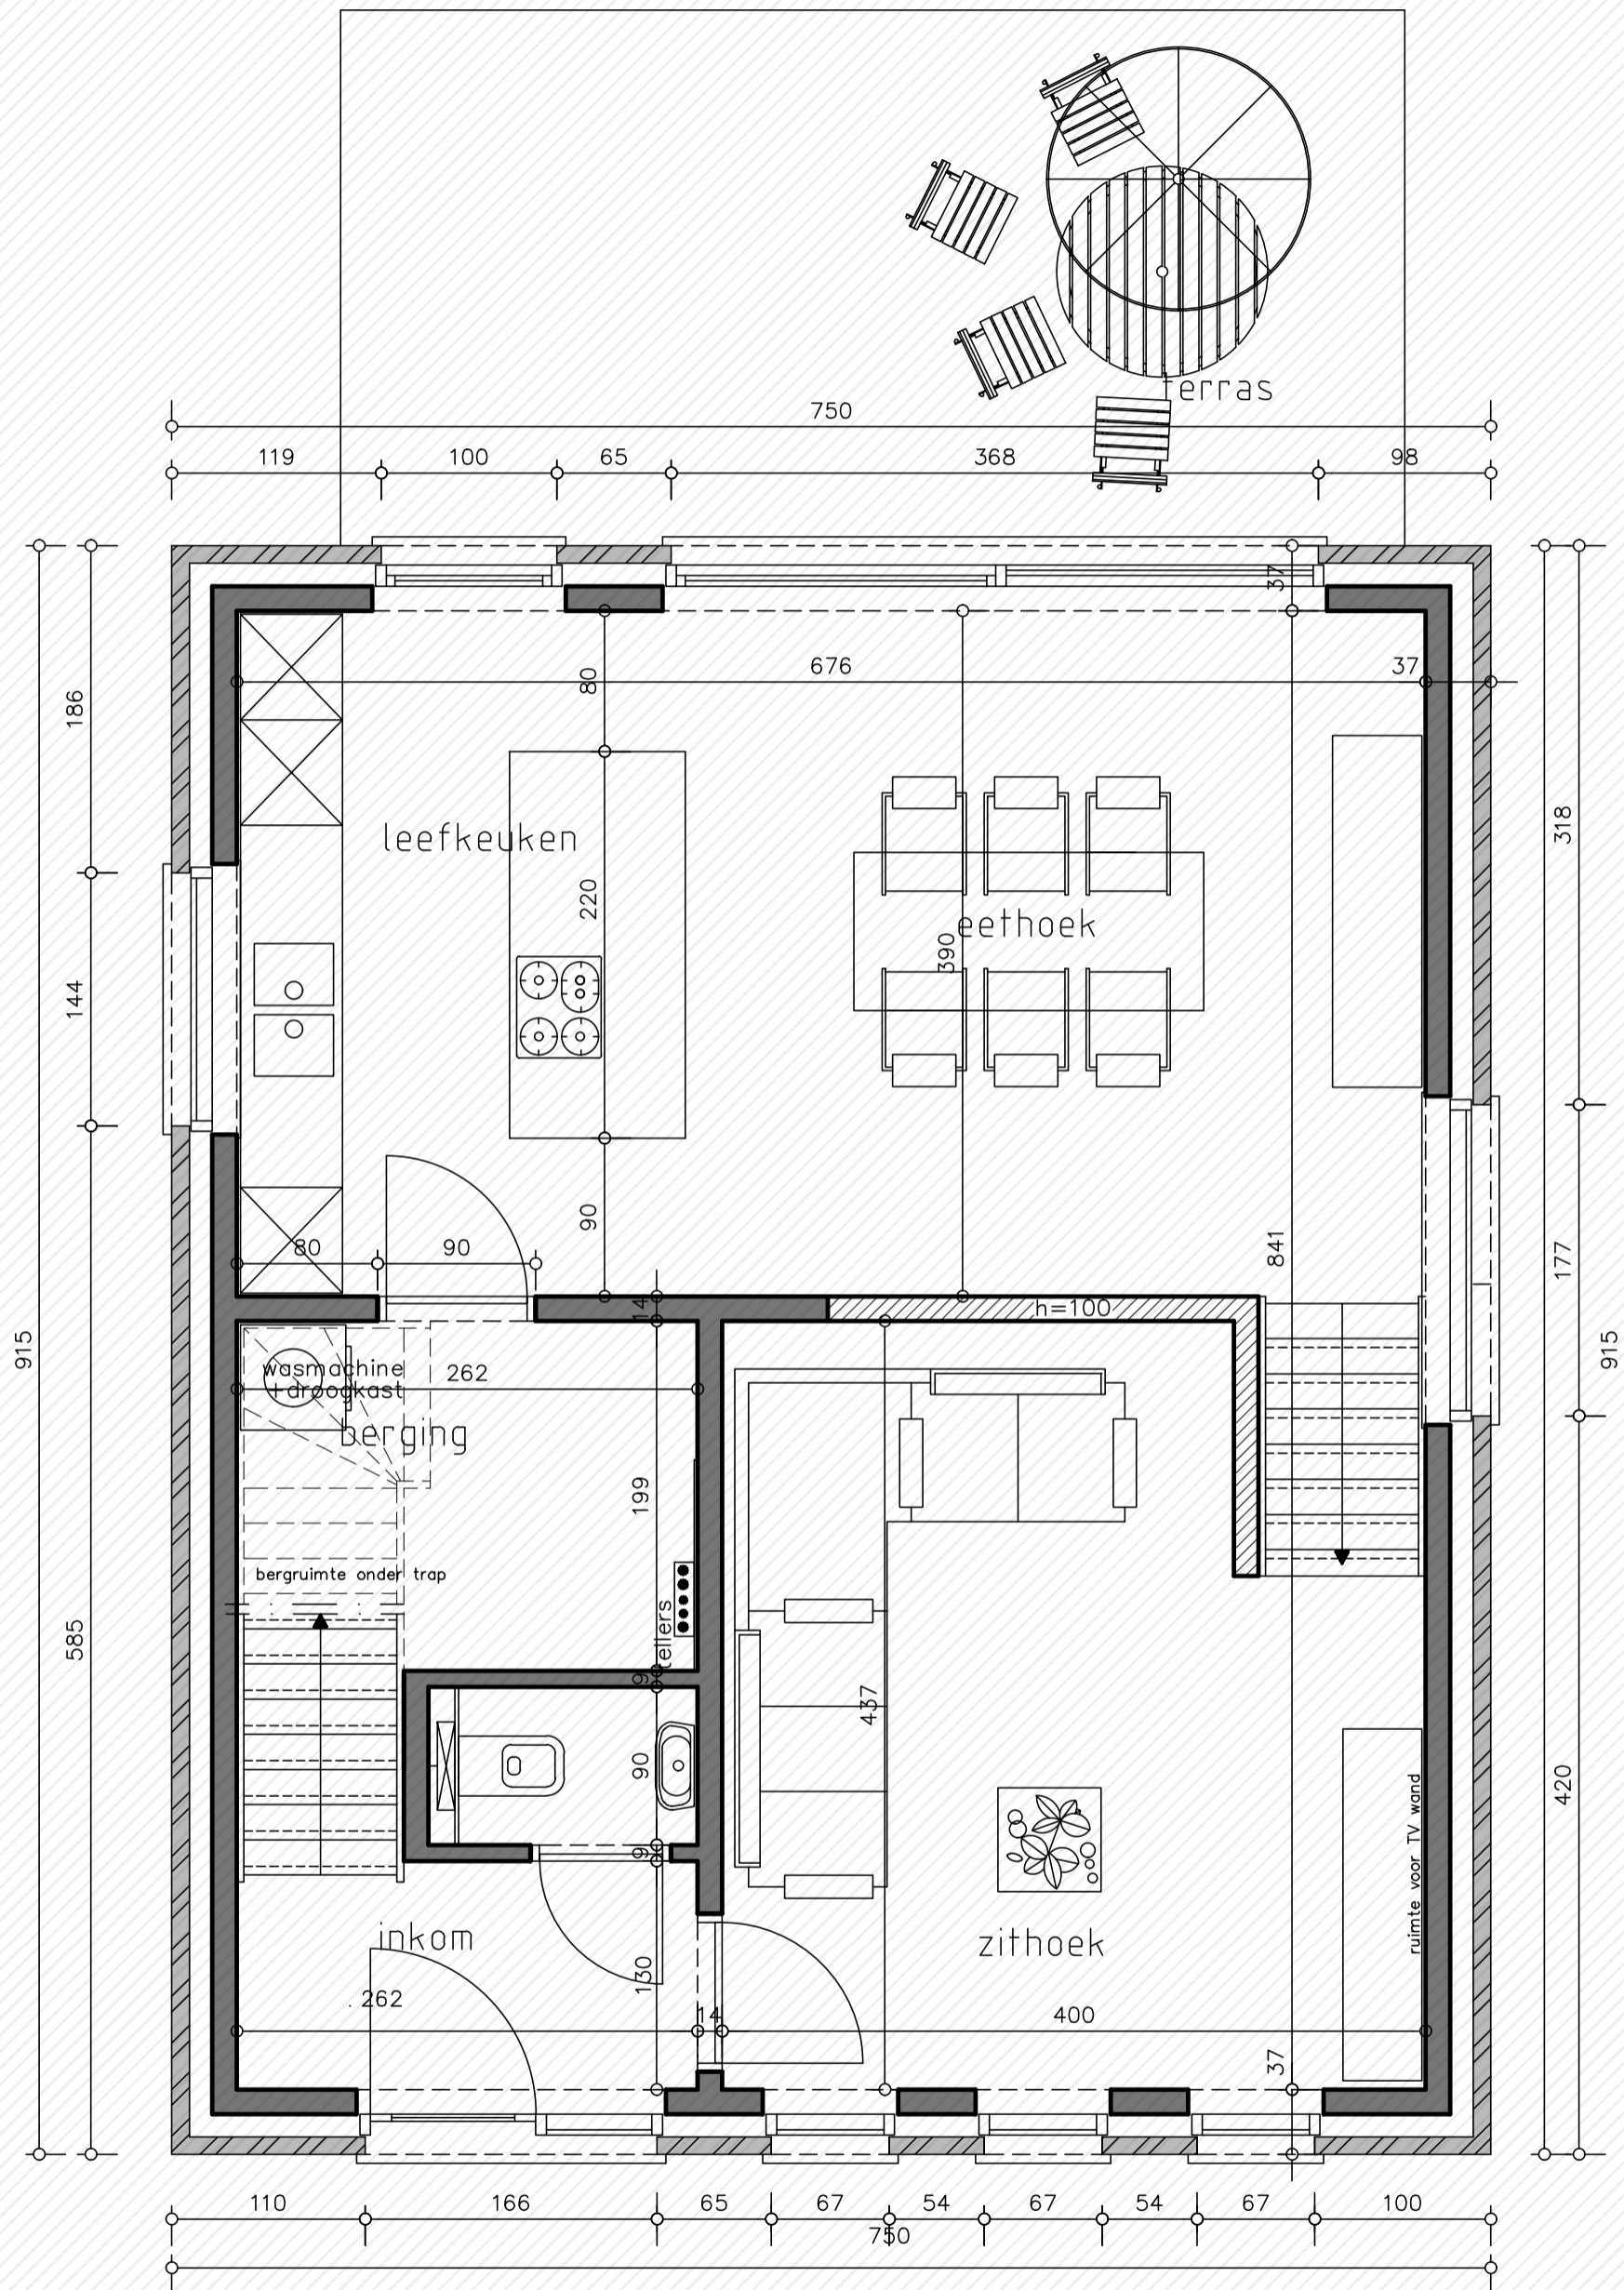

Rillaarsebaan

Lot 2

www.unicas.be

0488 300 301

UNICAS
UNIEK WONEN

Rillaarsebaan Lot 2

Gelijkvloers

Bewoonbare oppervlakte (BRUTO): 137,26 m²

Gelijkvloers: 68,63 m²

1^{ste} verdieping: 68,63 m²

Rillaarsebaan Lot 2

1^e verdieping

Bewoonbare oppervlakte (BRUTO): 137,26 m²

Gelijkvloers: 68,63 m²

1^{ste} verdieping: 68,63 m²

Rillaarsebaan Lot 2

Gevelzichten

Bewoonbare oppervlakte (BRUTO): 137,26 m²

Gelijkvloers: 68,63 m²

1^{ste} verdieping: 68,63 m²