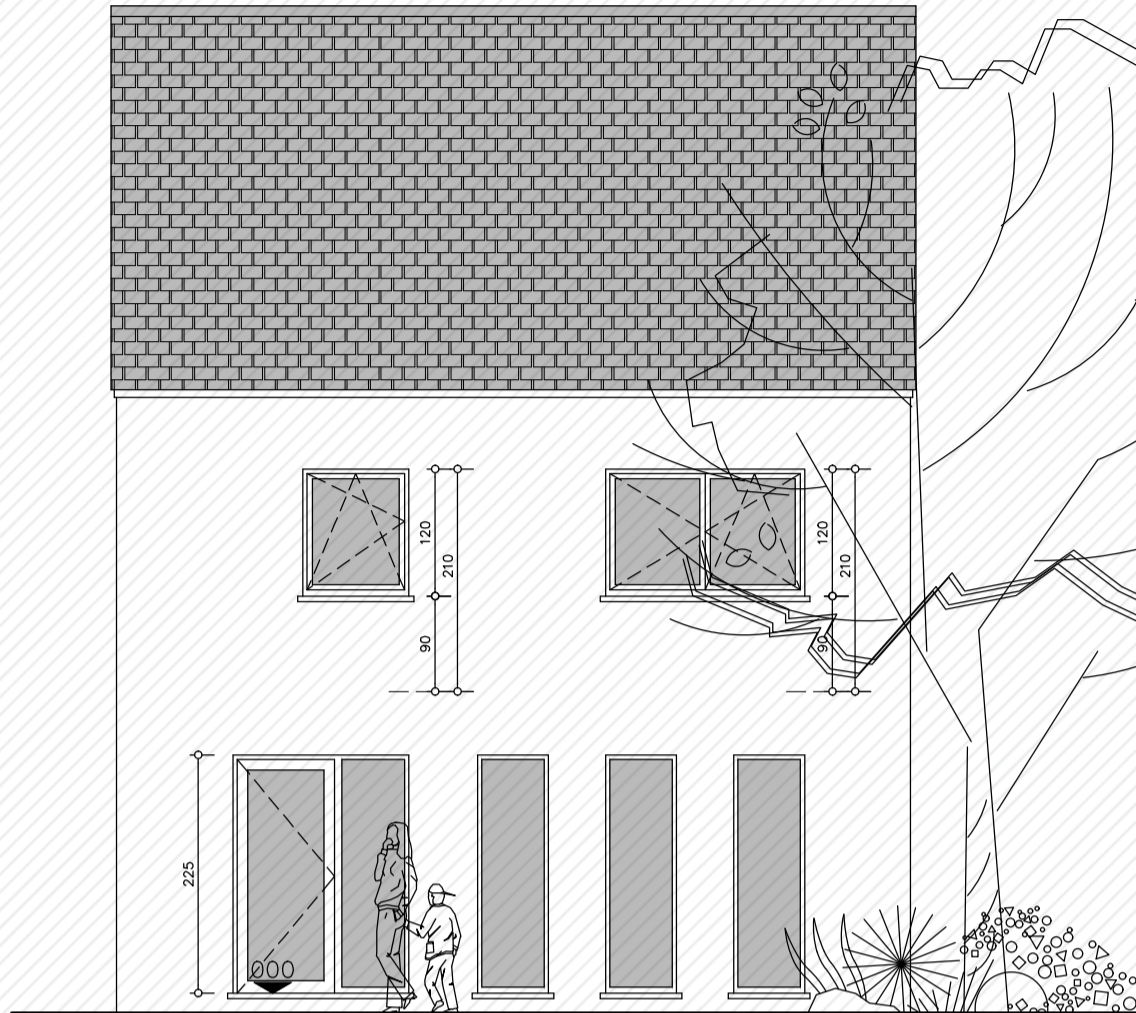

Rillaarsebaan

Lot 2

www.unicas.be

0488 300 301

UNICAS
UNIEK WONEN

Rillaarsebaan Lot 2

Gelijkvloers

Bewoonbare oppervlakte (BRUTO): 137,26 m²

Gelijkvloers: 68,63 m²

1^{ste} verdieping: 68,63 m²

Rillaarsebaan Lot 2

1^e verdieping

Bewoonbare oppervlakte (BRUTO): 137,26 m²

Gelijkvloers: 68,63 m²

1^{ste} verdieping: 68,63 m²

Rillaarsebaan Lot 2

Gevelzichten

Bewoonbare oppervlakte (BRUTO): 137,26 m²

Gelijkvloers: 68,63 m²

1^{ste} verdieping: 68,63 m²