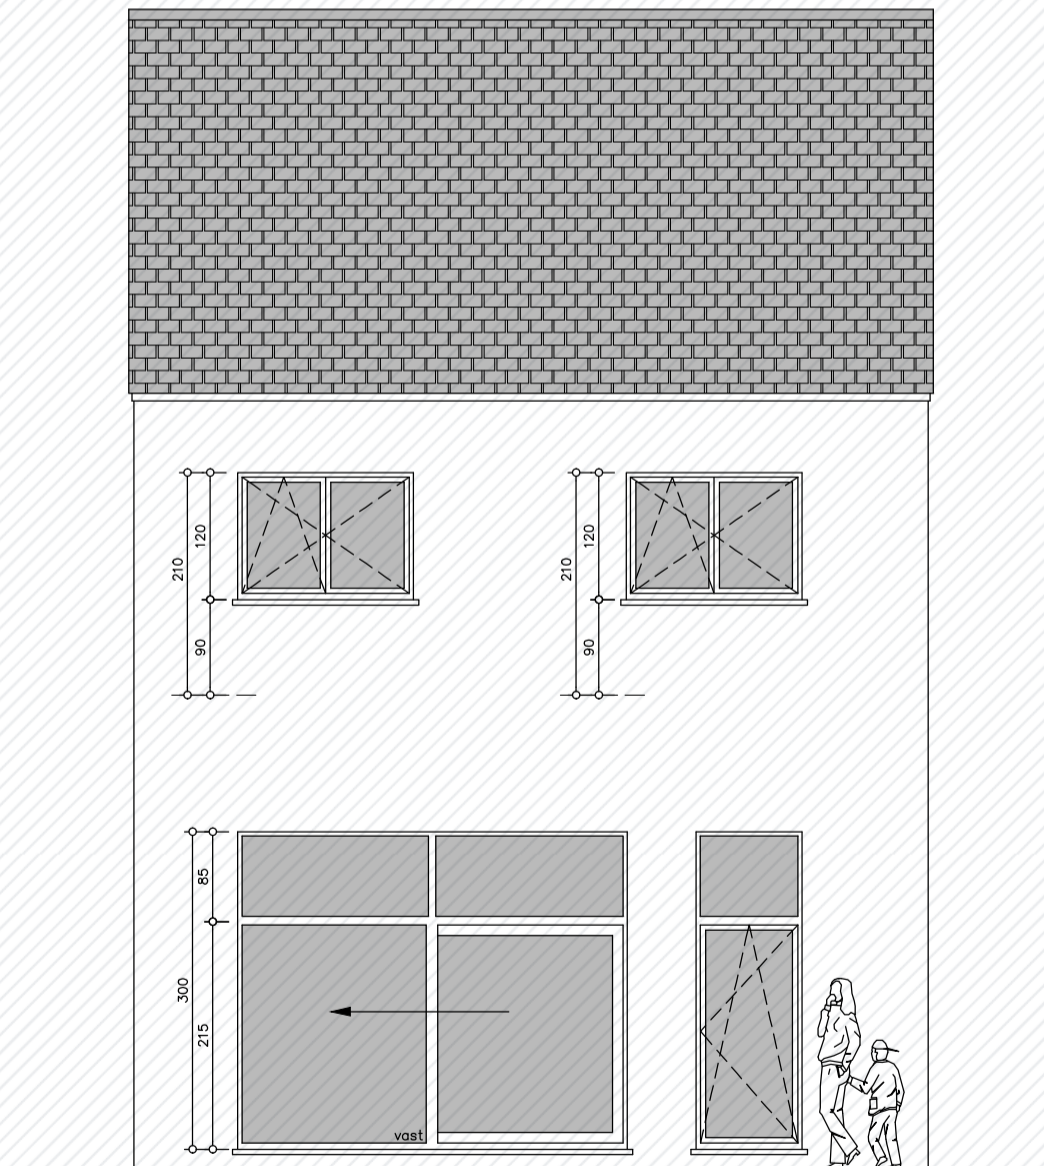

Rillaarsebaan

Lot 2

www.unicas.be

0488 300 301

UNICAS
UNIEK WONEN

Rillaarsebaan Lot 2

Gelijkvloers

Bewoonbare oppervlakte (BRUTO): 137,26 m²

Gelijkvloers: 68,63 m²

1^{ste} verdieping: 68,63 m²

Rillaarsebaan Lot 2

1^e verdieping

Bewoonbare oppervlakte (BRUTO): 137,26 m²

Gelijkvloers: 68,63 m²

1^{ste} verdieping: 68,63 m²

Rillaarsebaan Lot 2

Gevelzichten

Bewoonbare oppervlakte (BRUTO): 137,26 m²

Gelijkvloers: 68,63 m²

1^{ste} verdieping: 68,63 m²