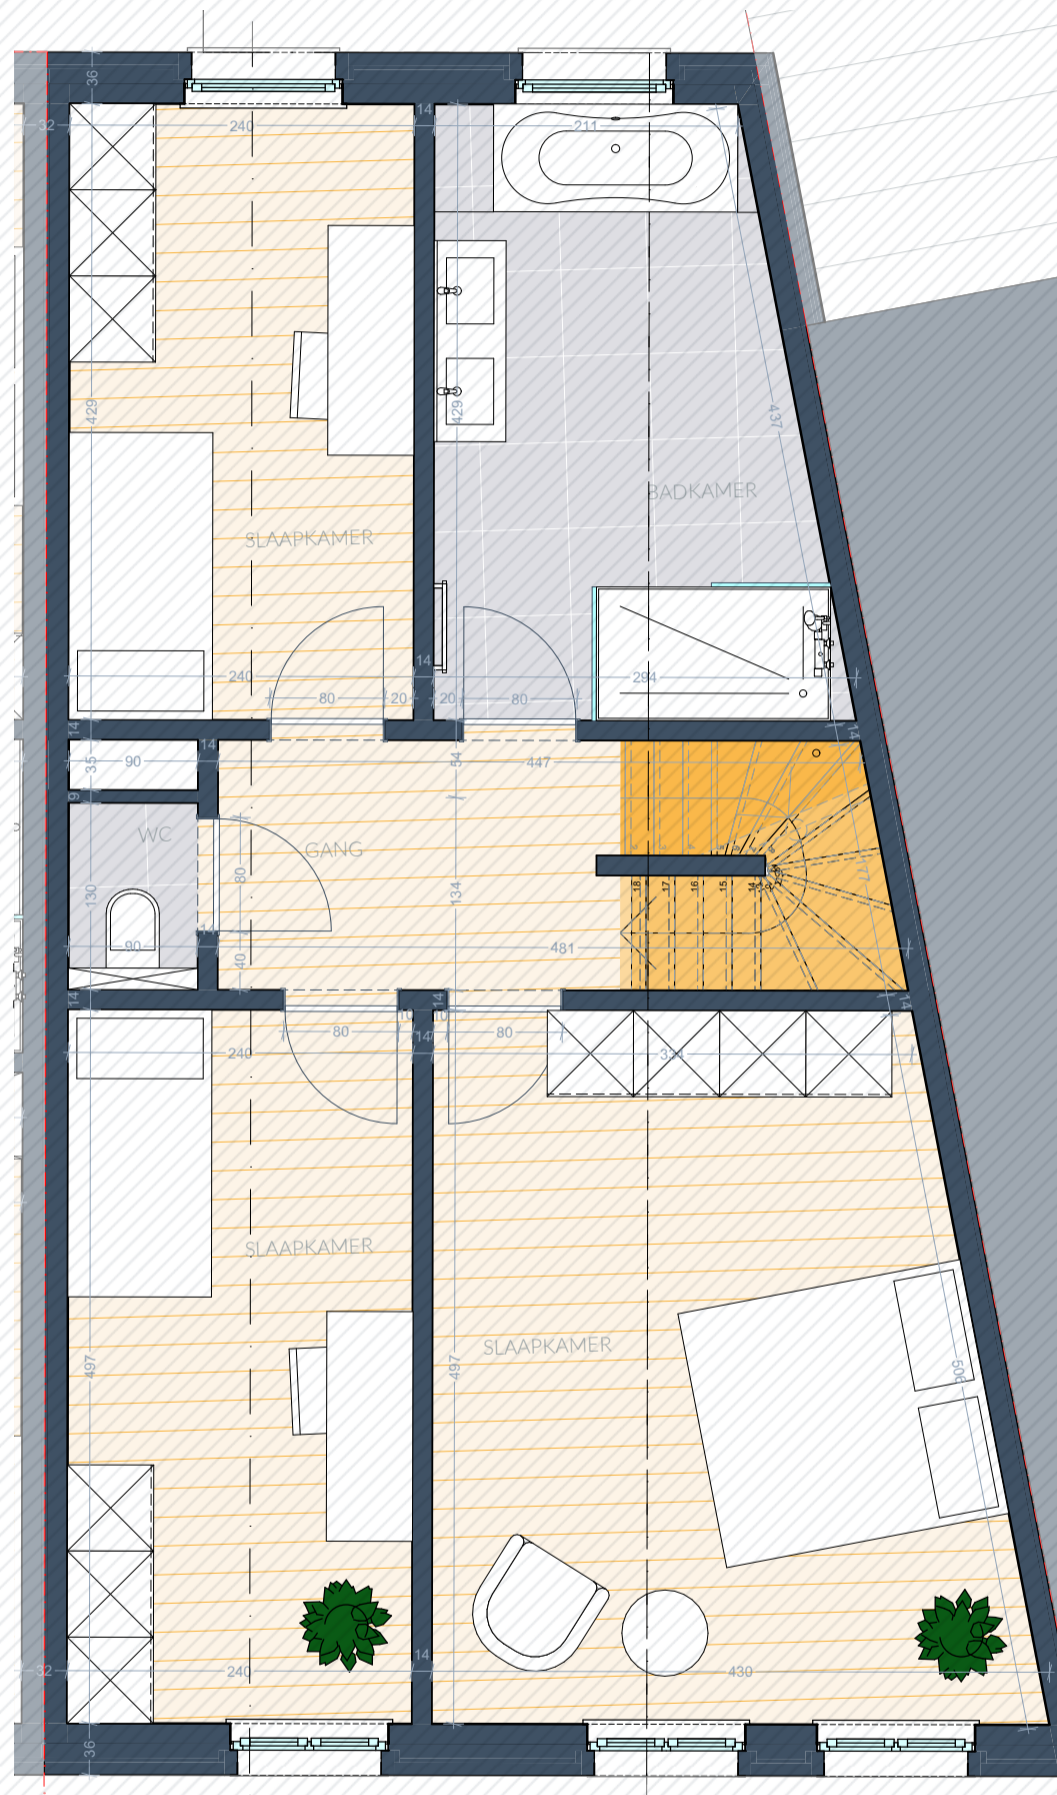

Gooikeveld

Lot 1

www.unicas.be

0488 300 301

UNICAS
UNIEK WONEN

Gooikeveld Lot 1

Gelijkvloers

Bewoonbare oppervlakte (BRUTO):	202,20 m ²
Gelijkvloers:	73,10 m ²
1 ^{ste} verdieping:	73,10 m ²
Zolderverdieping	56 m ²

Gooikeveld
Lot 1

1^e verdieping

Bewoonbare oppervlakte (BRUTO):	202,20 m ²
Gelijkvloers:	73,10 m ²
1 ^{ste} verdieping:	73,10 m ²
Zolderverdieping	56 m ²

Gooikeveld Lot 1

Zolder

Bewoonbare oppervlakte (BRUTO):	202,20 m ²
Gelijkvloers:	73,10 m ²
1 ^{ste} verdieping:	73,10 m ²
Zolderverdieping	56 m ²