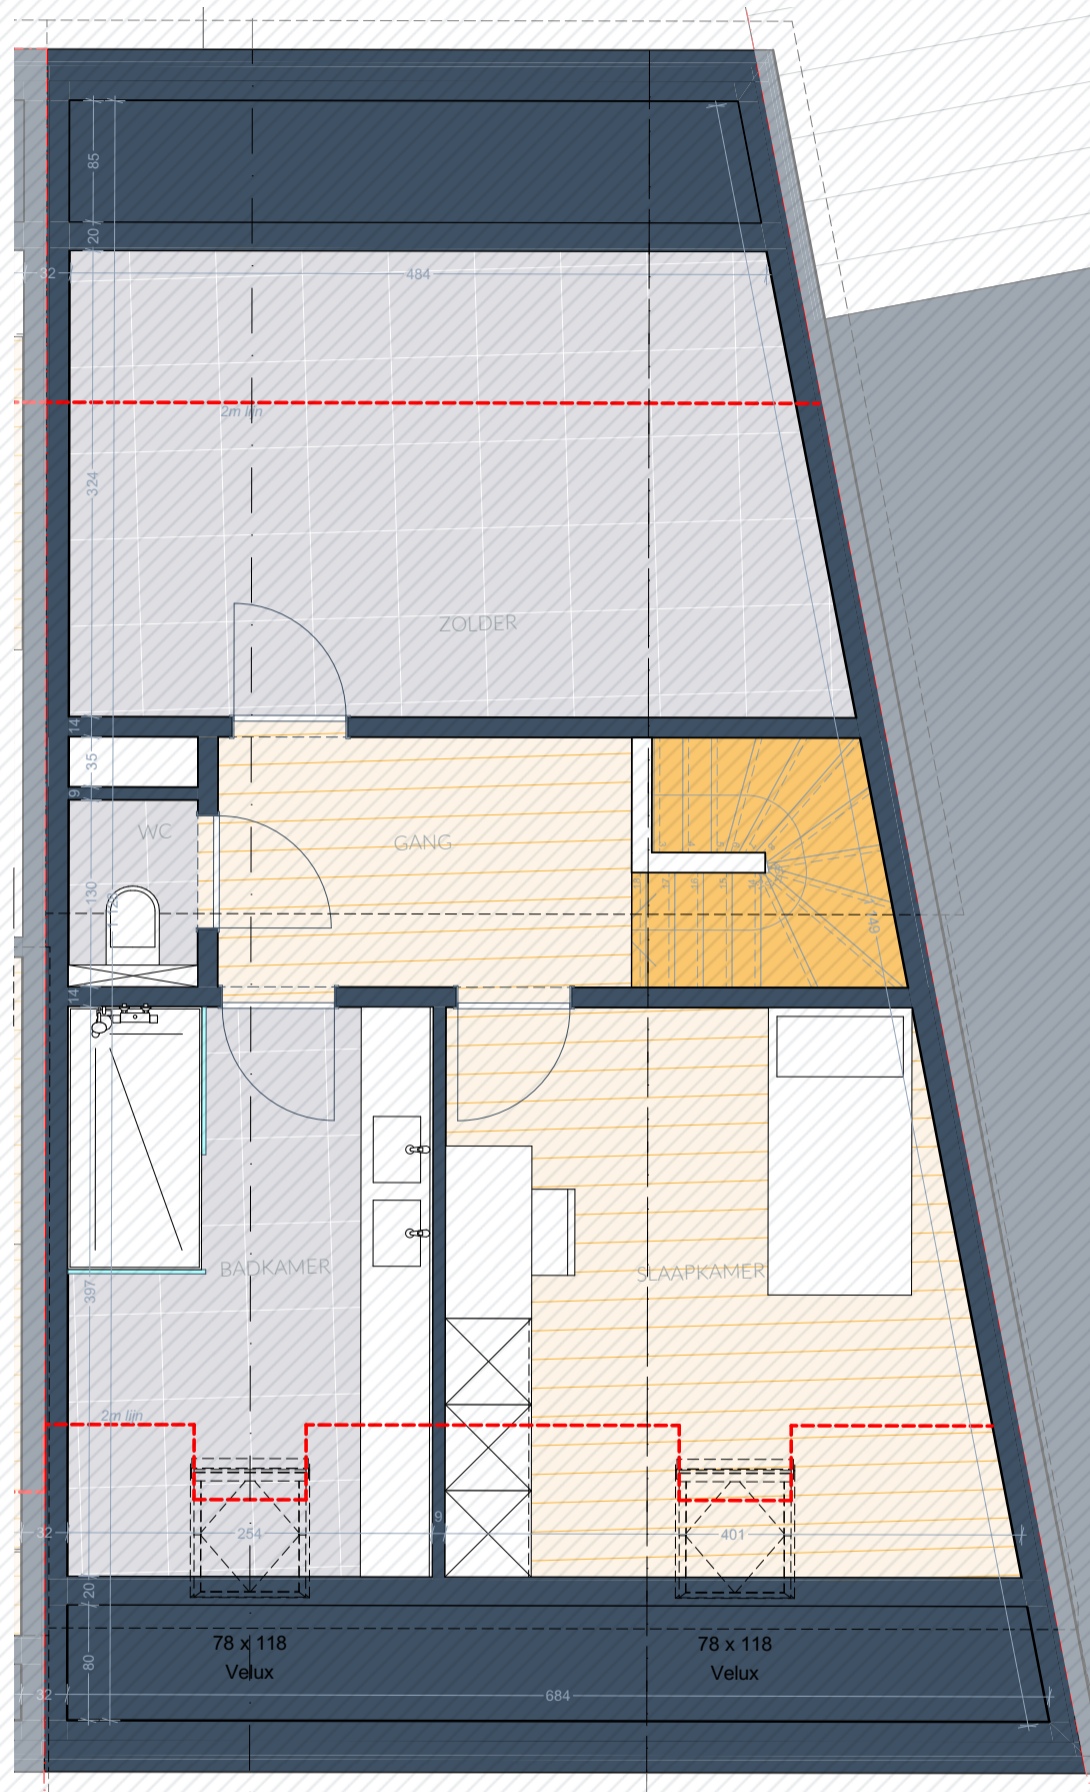

Gooikeveld

Lot 1

www.unicas.be

0488 300 301

UNICAS
UNIEK WONEN

Gooikeveld Lot 1

Gelijkvloers

Bewoonbare oppervlakte (BRUTO):	202,20 m ²
Gelijkvloers:	73,10 m ²
1 ^{ste} verdieping:	73,10 m ²
Zolderverdieping	56 m ²

Gooikeveld
Lot 1

1^e verdieping

Bewoonbare oppervlakte (BRUTO):	202,20 m ²
Gelijkvloers:	73,10 m ²
1 ^{ste} verdieping:	73,10 m ²
Zolderverdieping	56 m ²

Gooikeveld Lot 1

Zolder

Bewoonbare oppervlakte (BRUTO):	202,20 m ²
Gelijkvloers:	73,10 m ²
1 ^{ste} verdieping:	73,10 m ²
Zolderverdieping	56 m ²