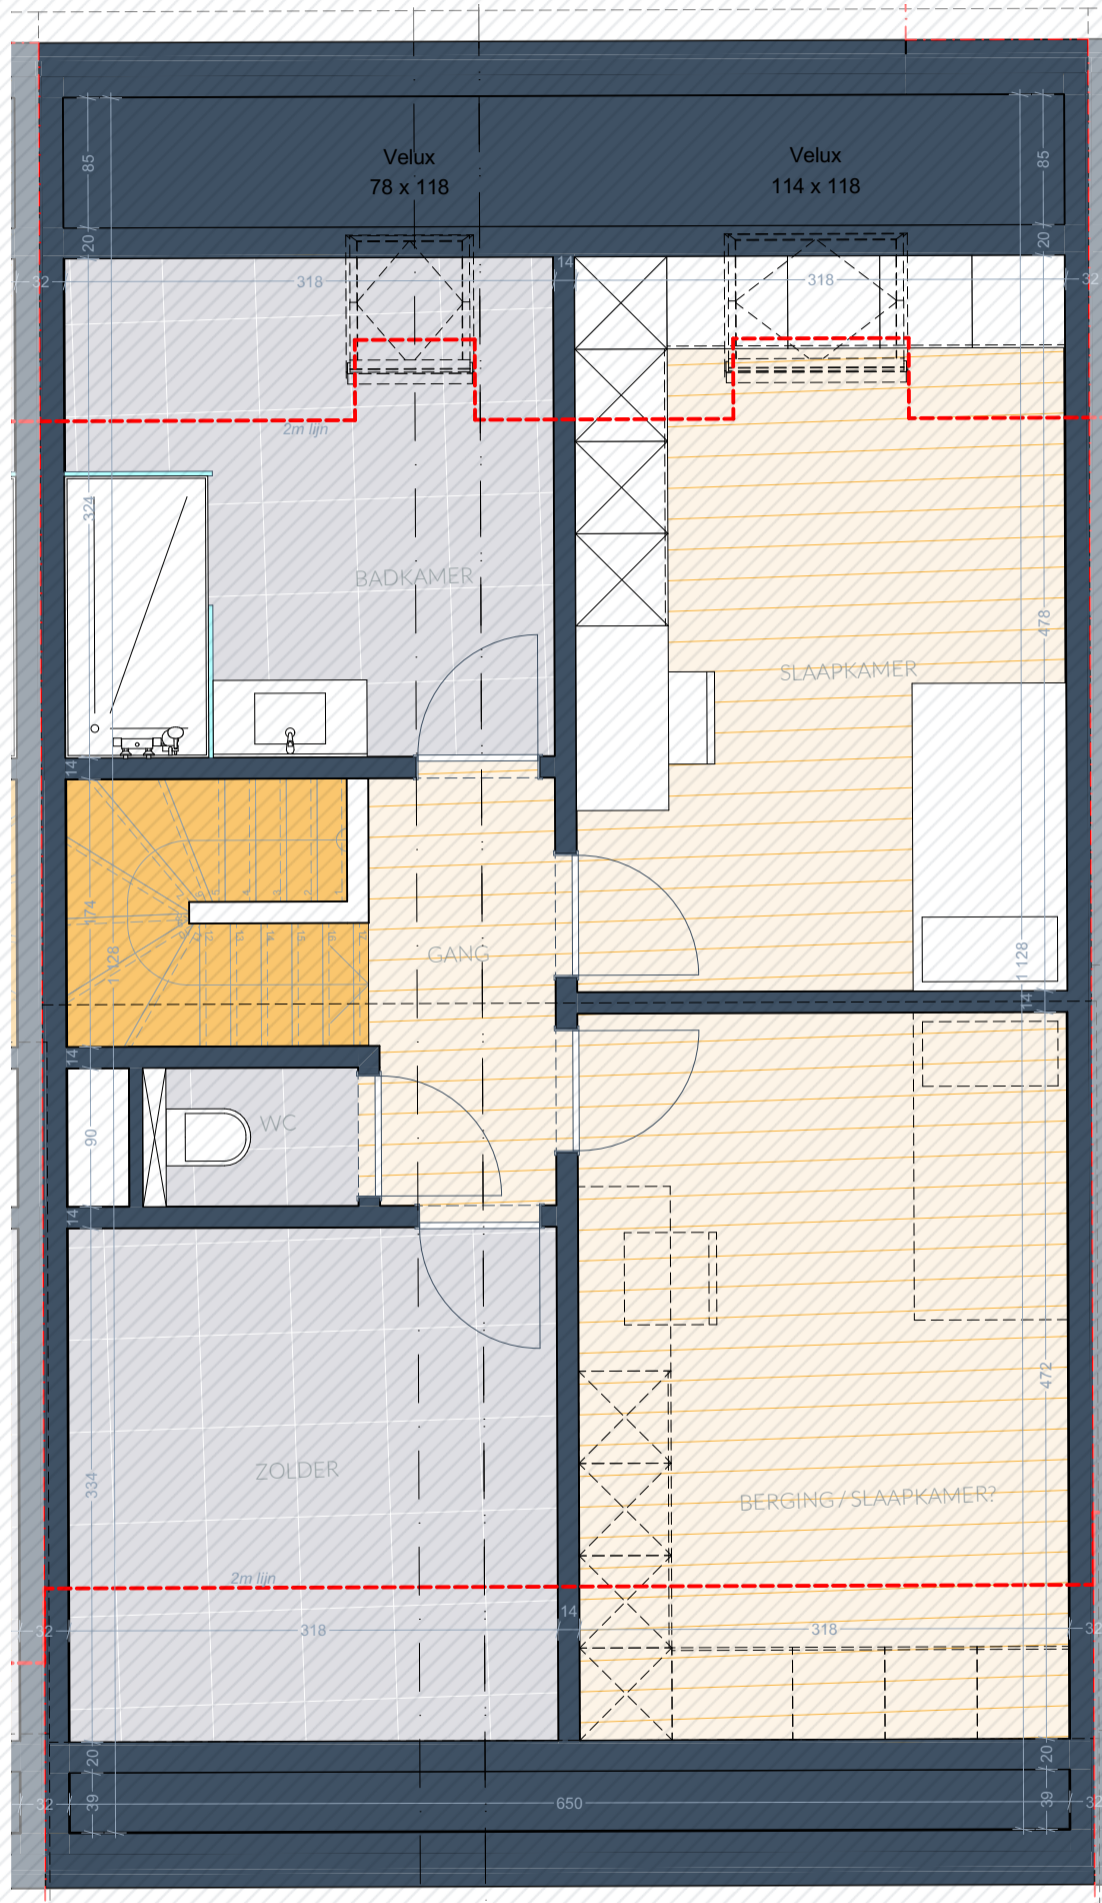

Gooikeveld

Lot 2

www.unicas.be

0488 300 301

UNICAS
UNIEK W O N E N

Gooikeveld Lot 2

Gelijkvloers

Bewoonbare oppervlakte (BRUTO):	228,78 m ²
Gelijkvloers:	81,89 m ²
1 ^{ste} verdieping:	81,89 m ²
Zolderverdieping	65 m ²

Gooikeveld Lot 2

Zolder

Bewoonbare oppervlakte (BRUTO):	228,78 m ²
Gelijkvloers:	81,89 m ²
1 ^{ste} verdieping:	81,89 m ²
Zolderverdieping	65 m ²