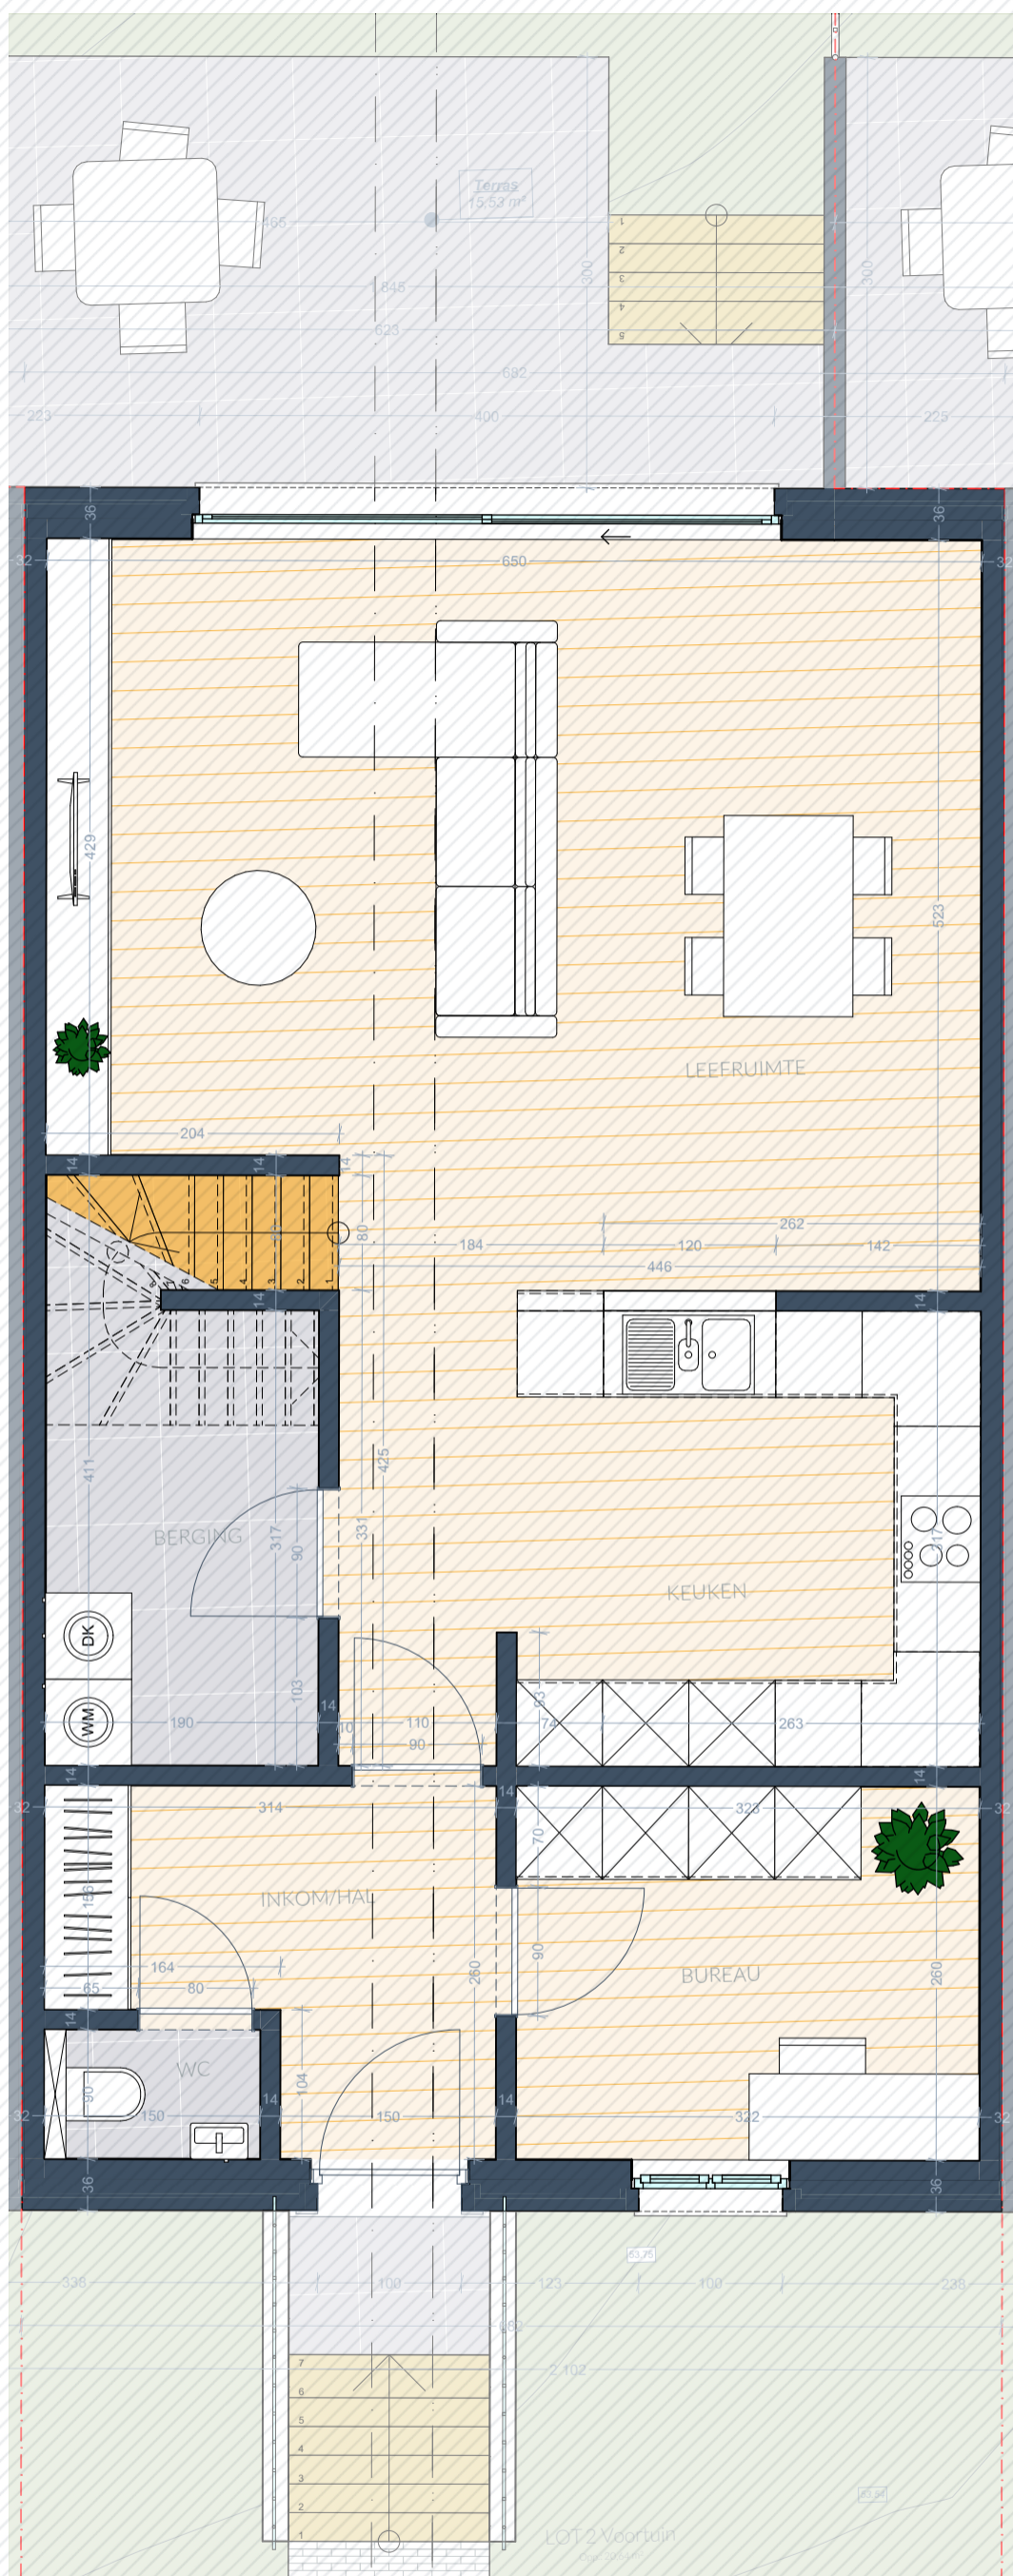

Gooikeveld

Lot 2

www.unicas.be

0488 300 301

UNICAS
UNIEK W O N E N

Gooikeveld Lot 2

Gelijkvloers

Bewoonbare oppervlakte (BRUTO):	228,78 m ²
Gelijkvloers:	81,89 m ²
1 ^{ste} verdieping:	81,89 m ²
Zolderverdieping	65 m ²

Gooikeveld Lot 2

Zolder

Bewoonbare oppervlakte (BRUTO):	228,78 m ²
Gelijkvloers:	81,89 m ²
1 ^{ste} verdieping:	81,89 m ²
Zolderverdieping	65 m ²