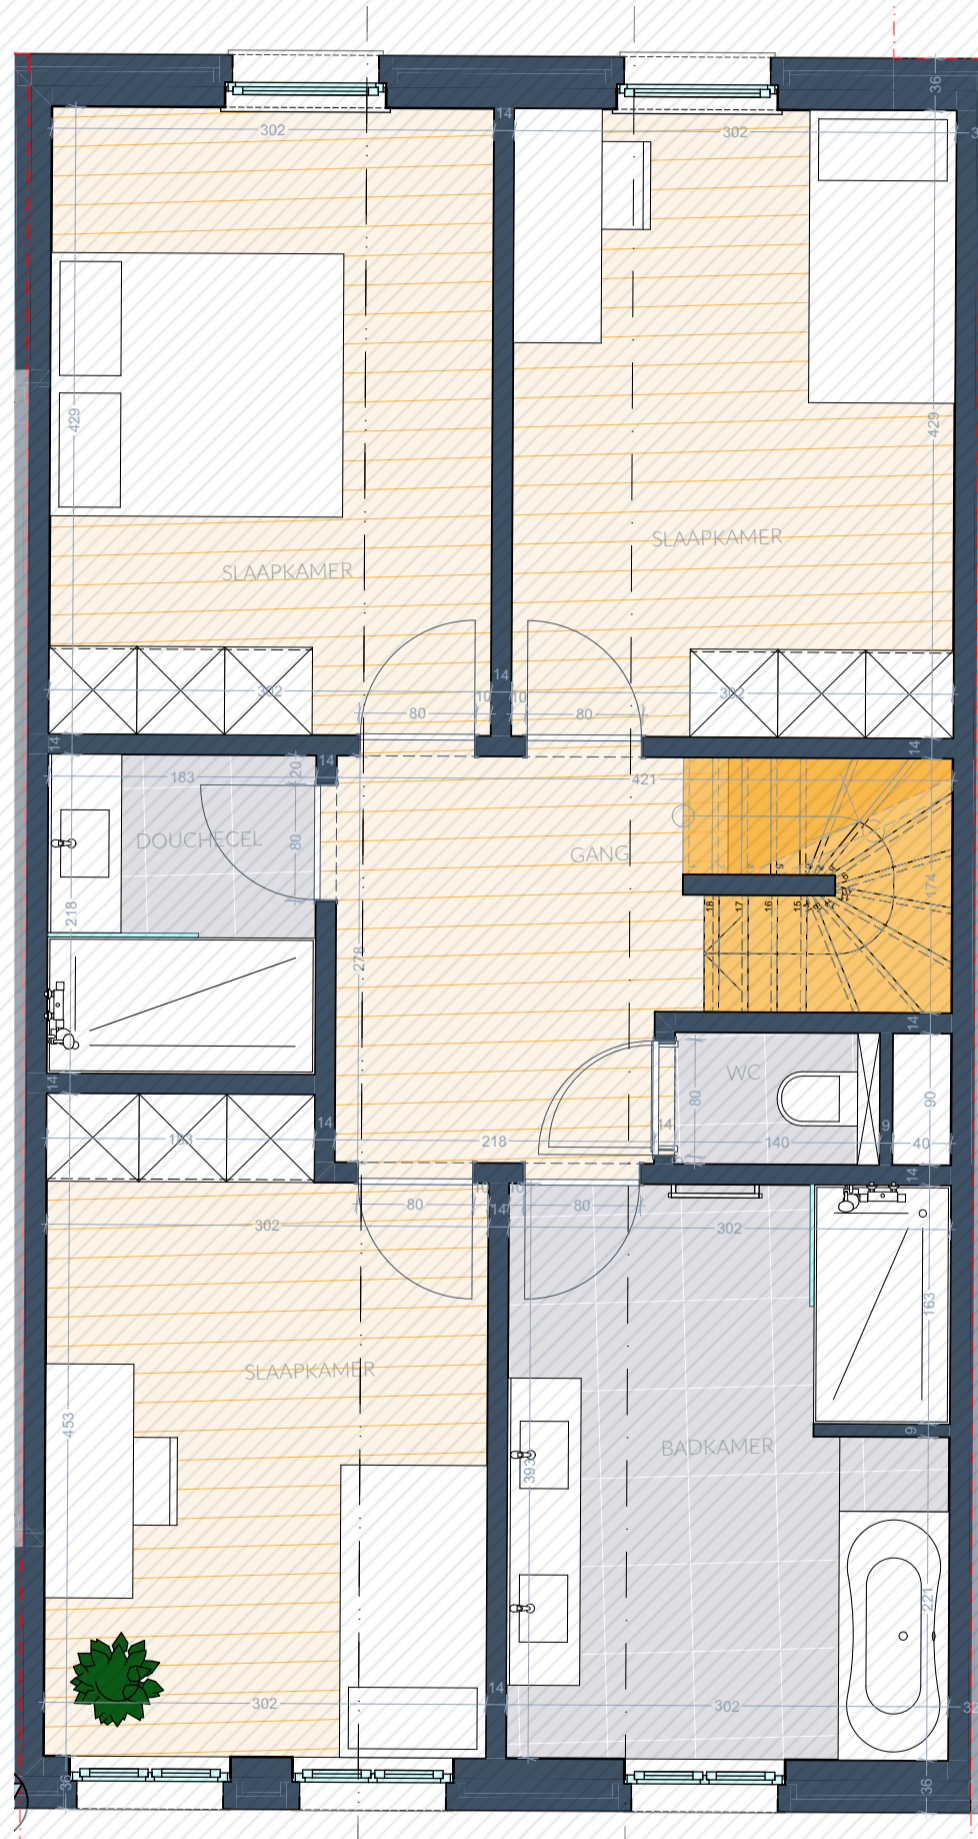

Gooikeveld

Lot 3

www.unicas.be

0488 300 301

UNICAS
UNIEK WONEN

Gooikeveld

Lot 3

Gelijkvloers

Bewoonbare oppervlakte (BRUTO):	222,44 m ²
Gelijkvloers:	80,22 m ²
1 ^{ste} verdieping:	80,22 m ²
Zolderverdieping	62 m ²

Gooikeveld
Lot 3

1^e verdieping

Bewoonbare oppervlakte (BRUTO):	222,44 m ²
Gelijkvloers:	80,22 m ²
1 ^{ste} verdieping:	80,22 m ²
Zolderverdieping	62 m ²

Gooikeveld Lot 3

zolder

Bewoonbare oppervlakte (BRUTO):	222,44 m ²
Gelijkvloers:	80,22 m ²
1 ^{ste} verdieping:	80,22 m ²
Zolderverdieping	62 m ²