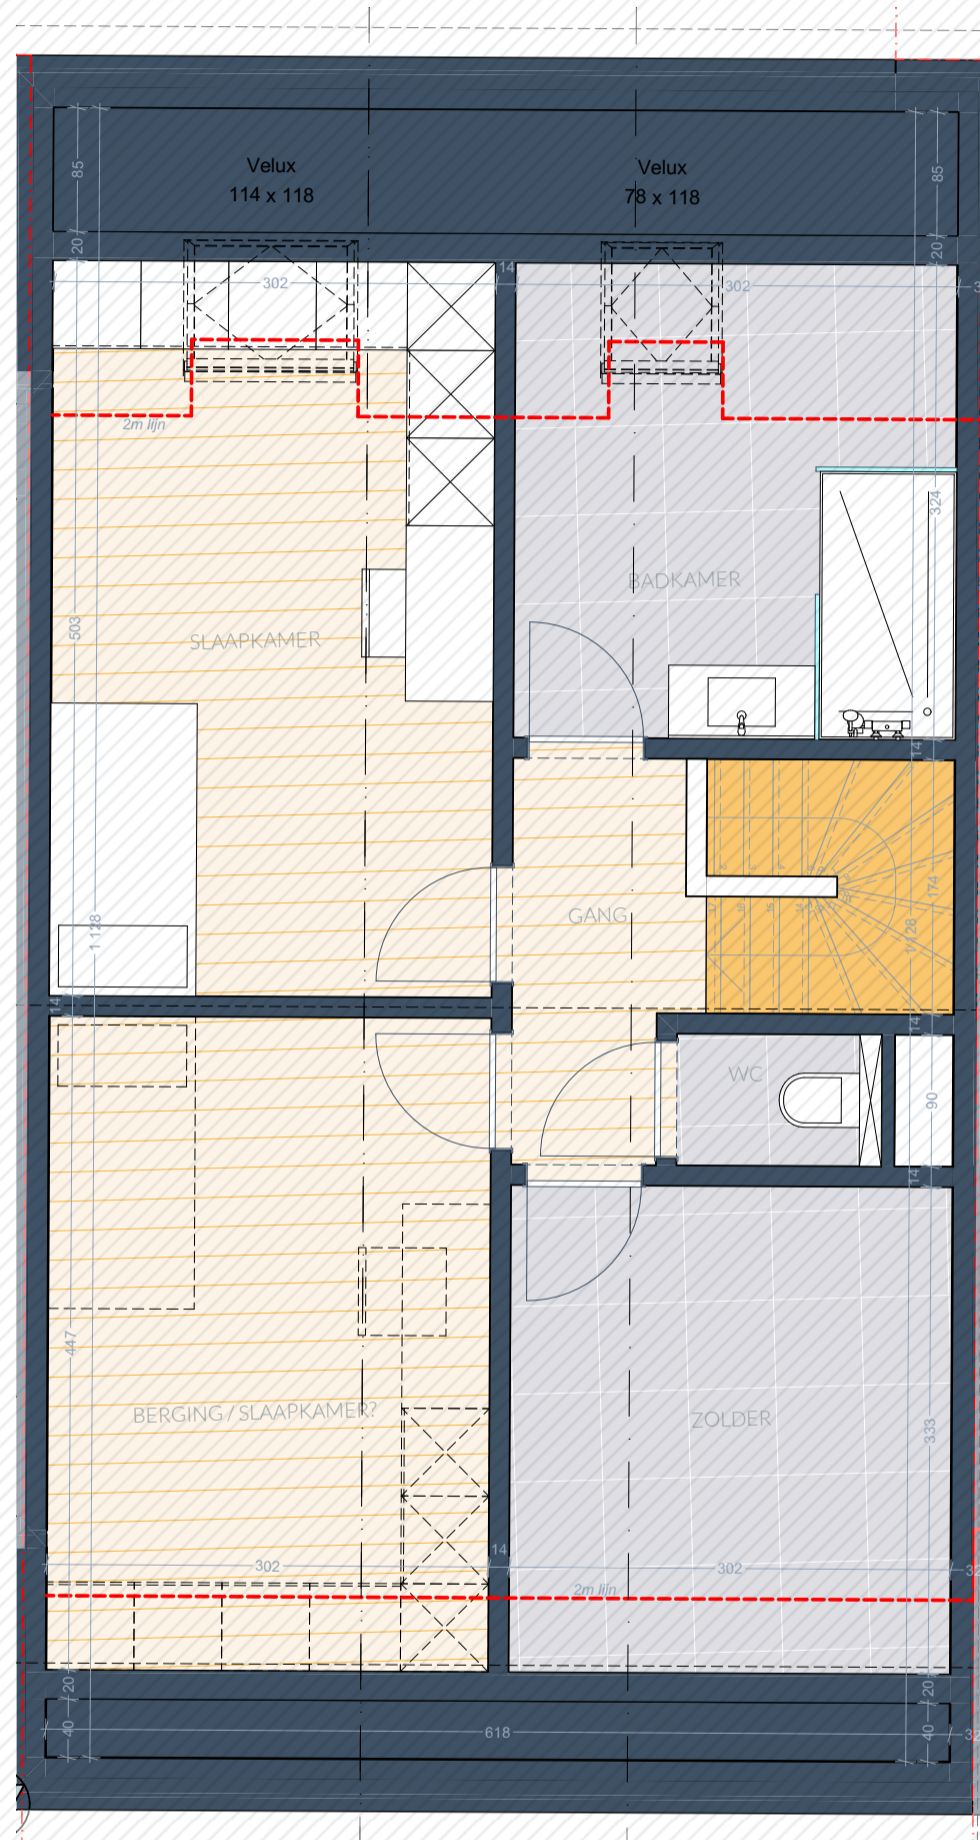

Gooikeveld

Lot 3

www.unicas.be

0488 300 301

UNICAS
UNIEK WONEN

Gooikeveld

Lot 3

Gelijkvloers

Bewoonbare oppervlakte (BRUTO):	222,44 m ²
Gelijkvloers:	80,22 m ²
1 ^{ste} verdieping:	80,22 m ²
Zolderverdieping	62 m ²

Gooikeveld
Lot 3

1^e verdieping

Bewoonbare oppervlakte (BRUTO):	222,44 m ²
Gelijkvloers:	80,22 m ²
1 ^{ste} verdieping:	80,22 m ²
Zolderverdieping	62 m ²

Gooikeveld Lot 3

zolder

Bewoonbare oppervlakte (BRUTO):	222,44 m ²
Gelijkvloers:	80,22 m ²
1 ^{ste} verdieping:	80,22 m ²
Zolderverdieping	62 m ²