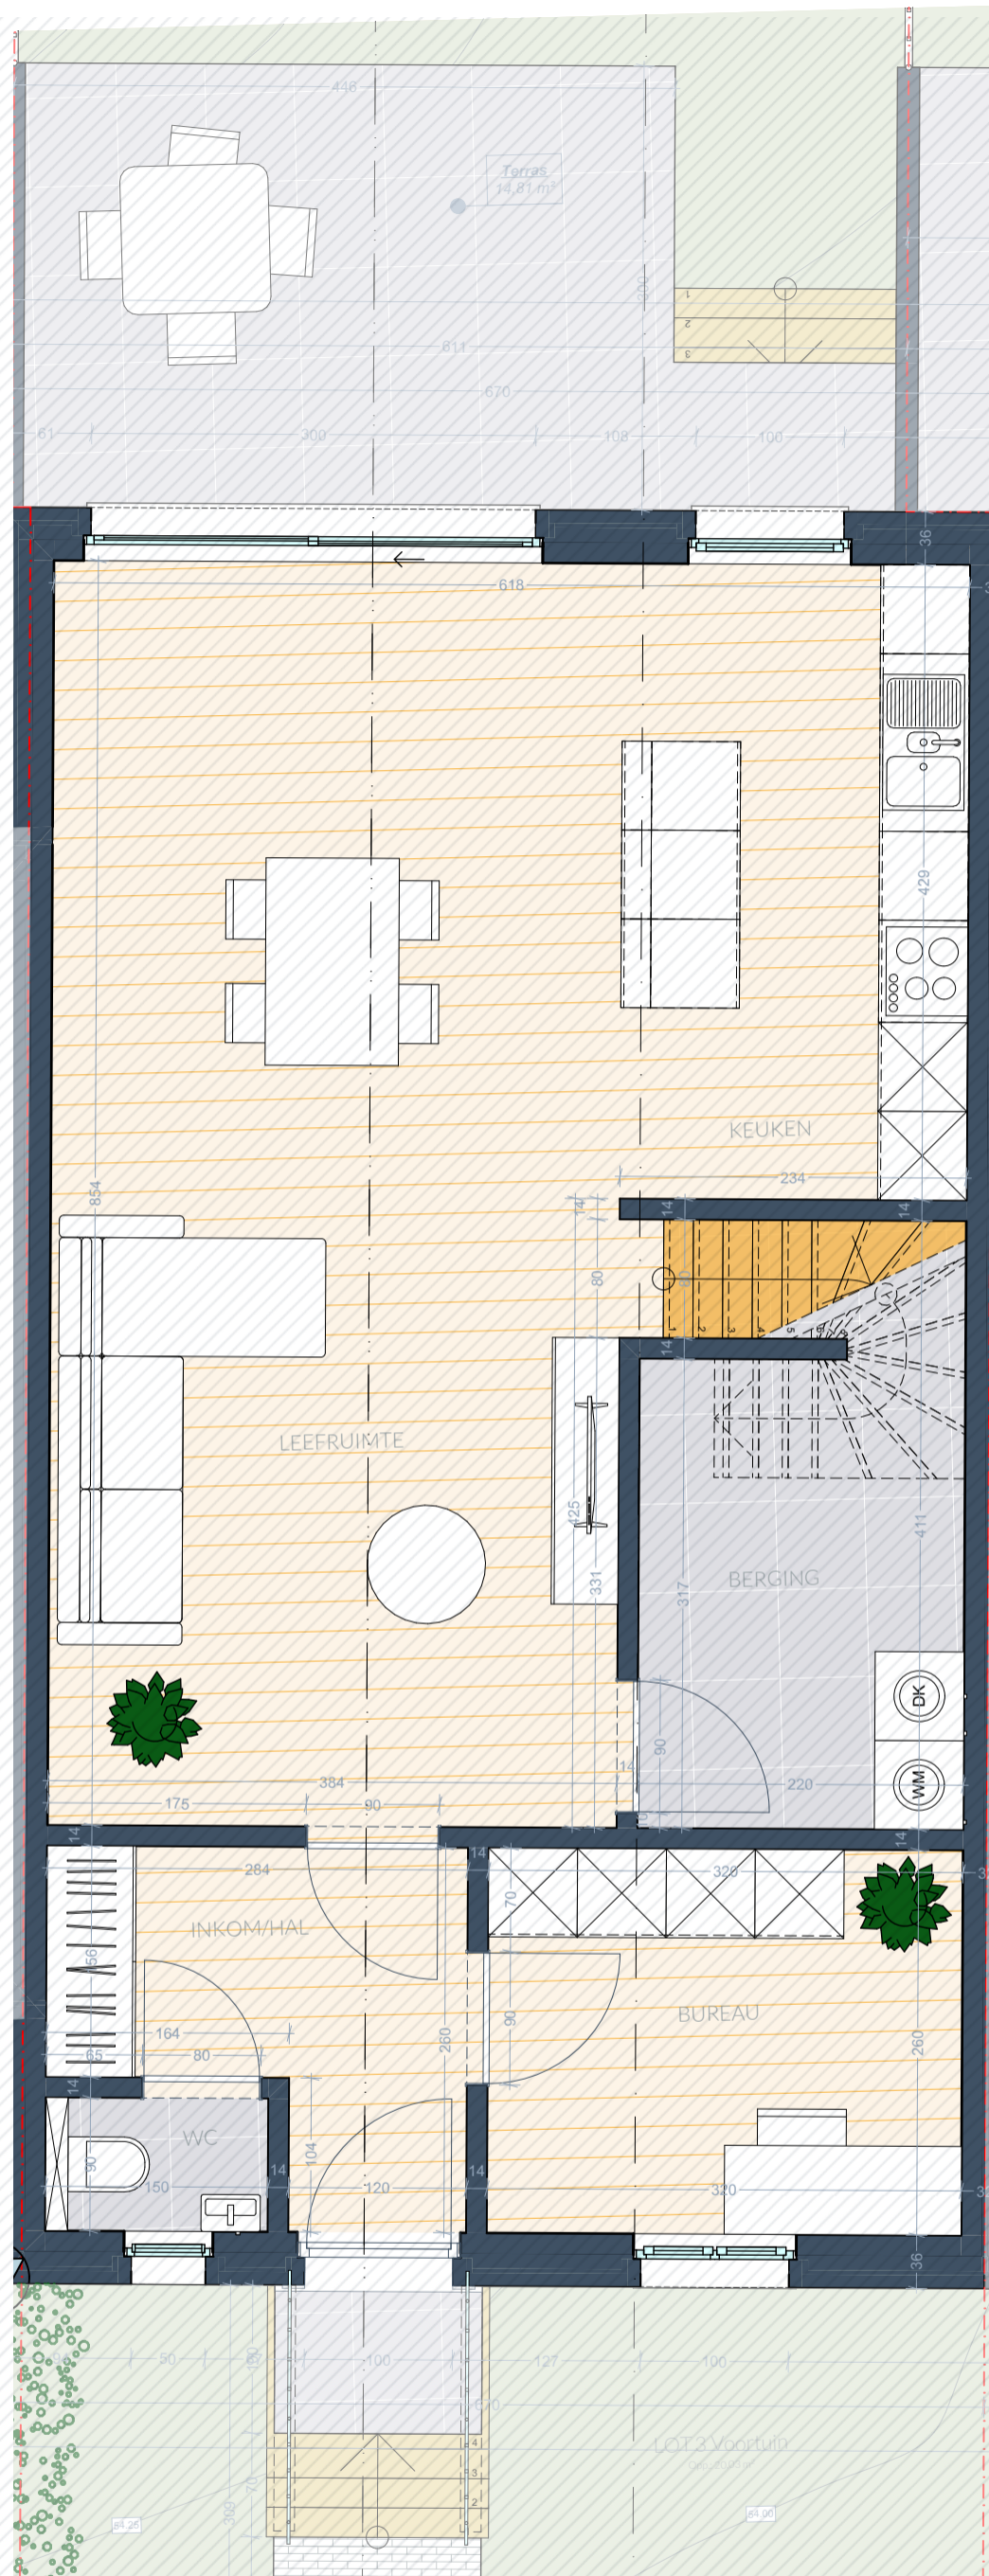

Gooikeveld

Lot 3

www.unicas.be

0488 300 301

UNICAS
UNIEK WONEN

Gooikeveld

Lot 3

Gelijkvloers

Bewoonbare oppervlakte (BRUTO):	222,44 m ²
Gelijkvloers:	80,22 m ²
1 ^{ste} verdieping:	80,22 m ²
Zolderverdieping	62 m ²

Gooikeveld
Lot 3

1^e verdieping

Bewoonbare oppervlakte (BRUTO):	222,44 m ²
Gelijkvloers:	80,22 m ²
1 ^{ste} verdieping:	80,22 m ²
Zolderverdieping	62 m ²

Gooikeveld Lot 3

zolder

Bewoonbare oppervlakte (BRUTO):	222,44 m ²
Gelijkvloers:	80,22 m ²
1 ^{ste} verdieping:	80,22 m ²
Zolderverdieping	62 m ²