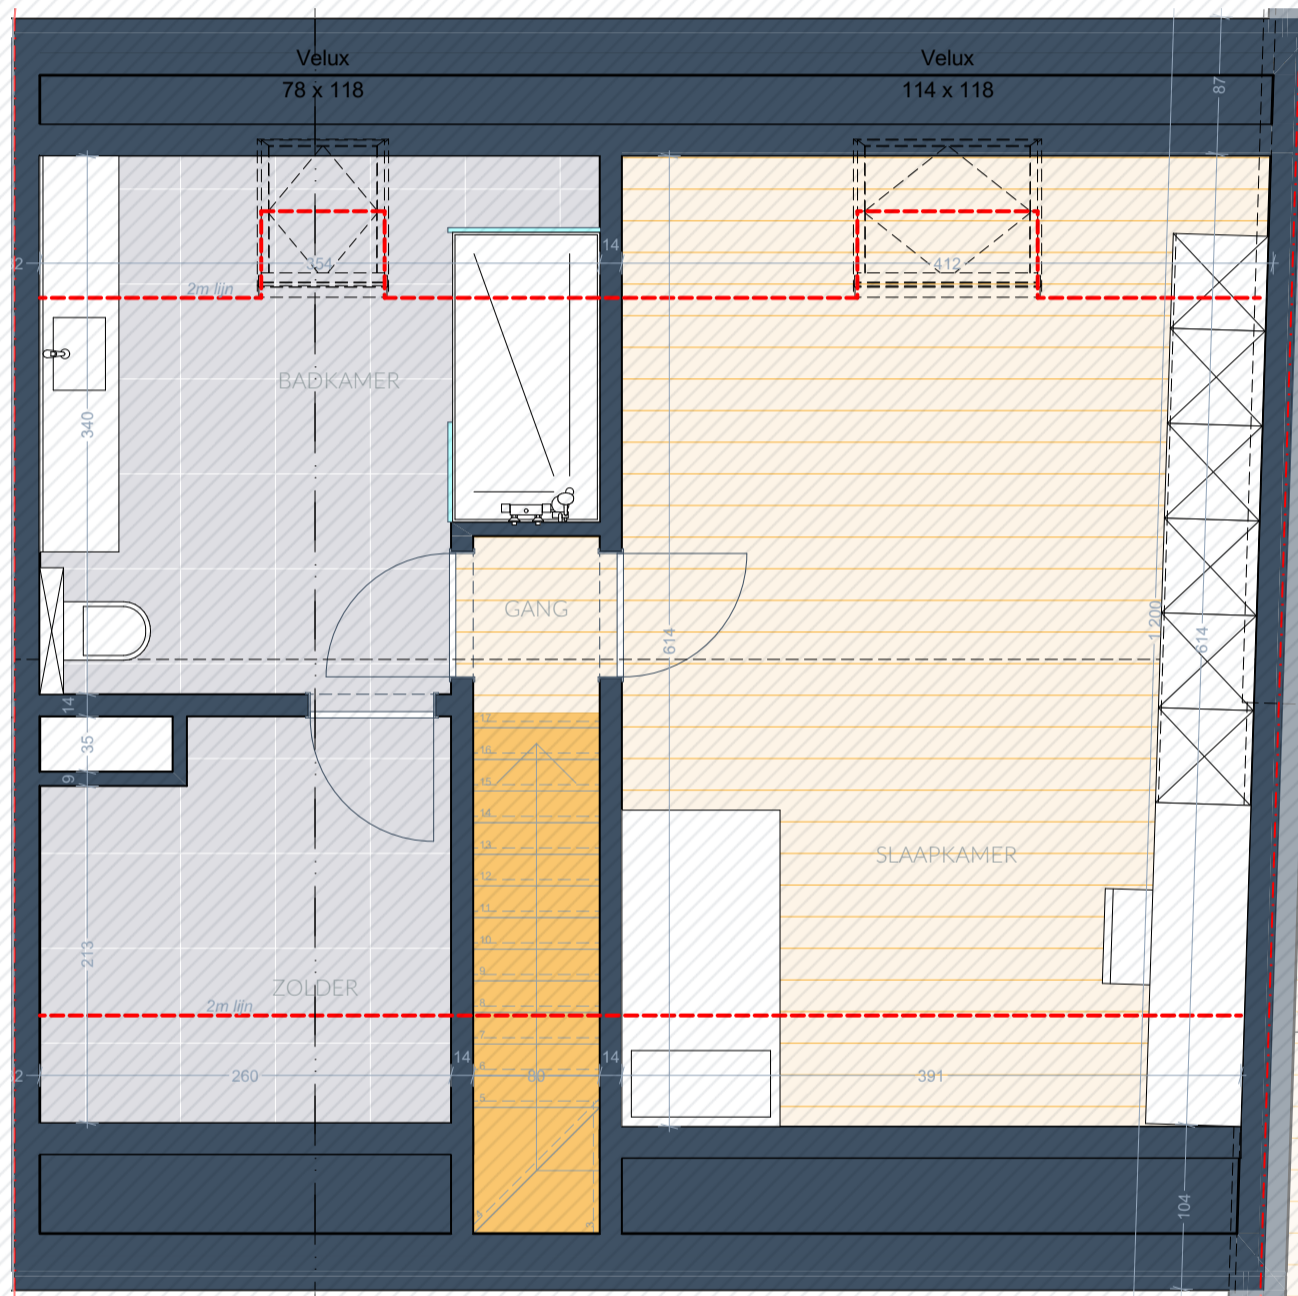

Gooikeveld

Lot 4

www.unicas.be

0488 300 301

UNICAS
UNIEK W O N E N

Gooikeveld

Lot 4

Gelijkvloers

Bewoonbare oppervlakte (BRUTO):	178,76 m ²
Gelijkvloers:	64,38 m ²
1 ^{ste} verdieping:	64,38 m ²
Zolderverdieping	50 m ²

Gooikeveld
Lot 4

1^e verdieping

Bewoonbare oppervlakte (BRUTO):	178,76 m ²
Gelijkvloers:	64,38 m ²
1 ^{ste} verdieping:	64,38 m ²
Zolderverdieping	50 m ²

Gooikeveld Lot 4

zolder

Bewoonbare oppervlakte (BRUTO):	178,76 m ²
Gelijkvloers:	64,38 m ²
1 ^{ste} verdieping:	64,38 m ²
Zolderverdieping	50 m ²