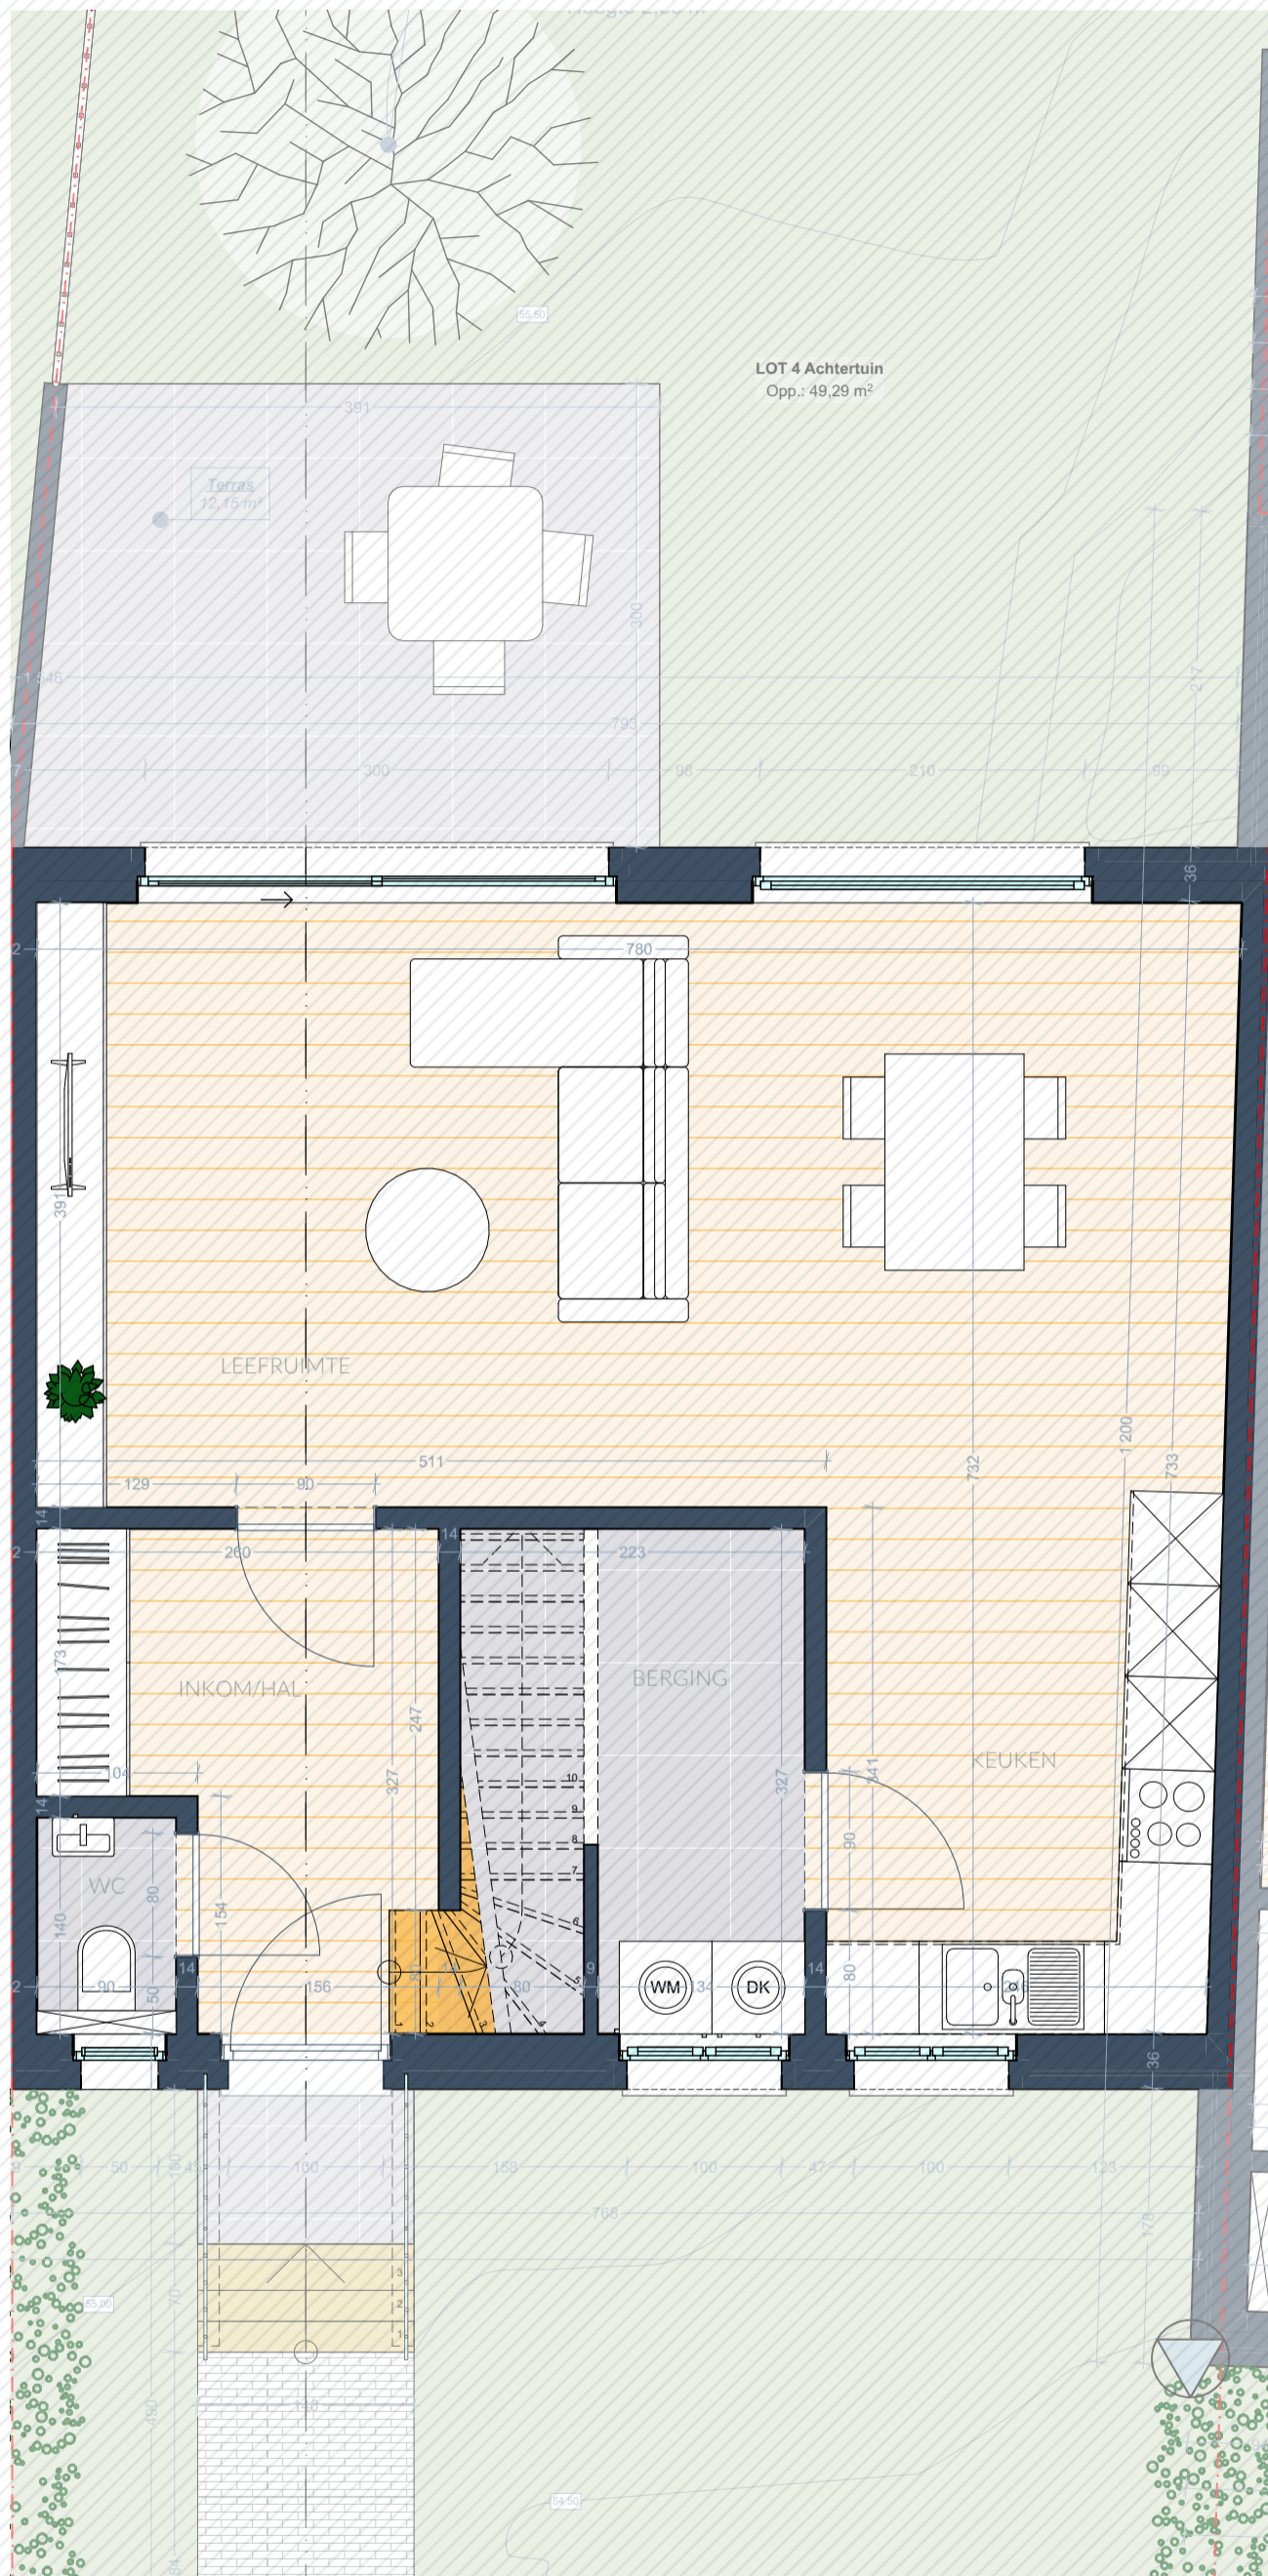

Gooikeveld

Lot 4

www.unicas.be

0488 300 301

UNICAS
UNIEK W O N E N

Gooikeveld

Lot 4

Gelijkvloers

Bewoonbare oppervlakte (BRUTO):	178,76 m ²
Gelijkvloers:	64,38 m ²
1 ^{ste} verdieping:	64,38 m ²
Zolderverdieping	50 m ²

Gooikeveld
Lot 4

1^e verdieping

Bewoonbare oppervlakte (BRUTO):	178,76 m ²
Gelijkvloers:	64,38 m ²
1 ^{ste} verdieping:	64,38 m ²
Zolderverdieping	50 m ²

Gooikeveld Lot 4

zolder

Bewoonbare oppervlakte (BRUTO):	178,76 m ²
Gelijkvloers:	64,38 m ²
1 ^{ste} verdieping:	64,38 m ²
Zolderverdieping	50 m ²