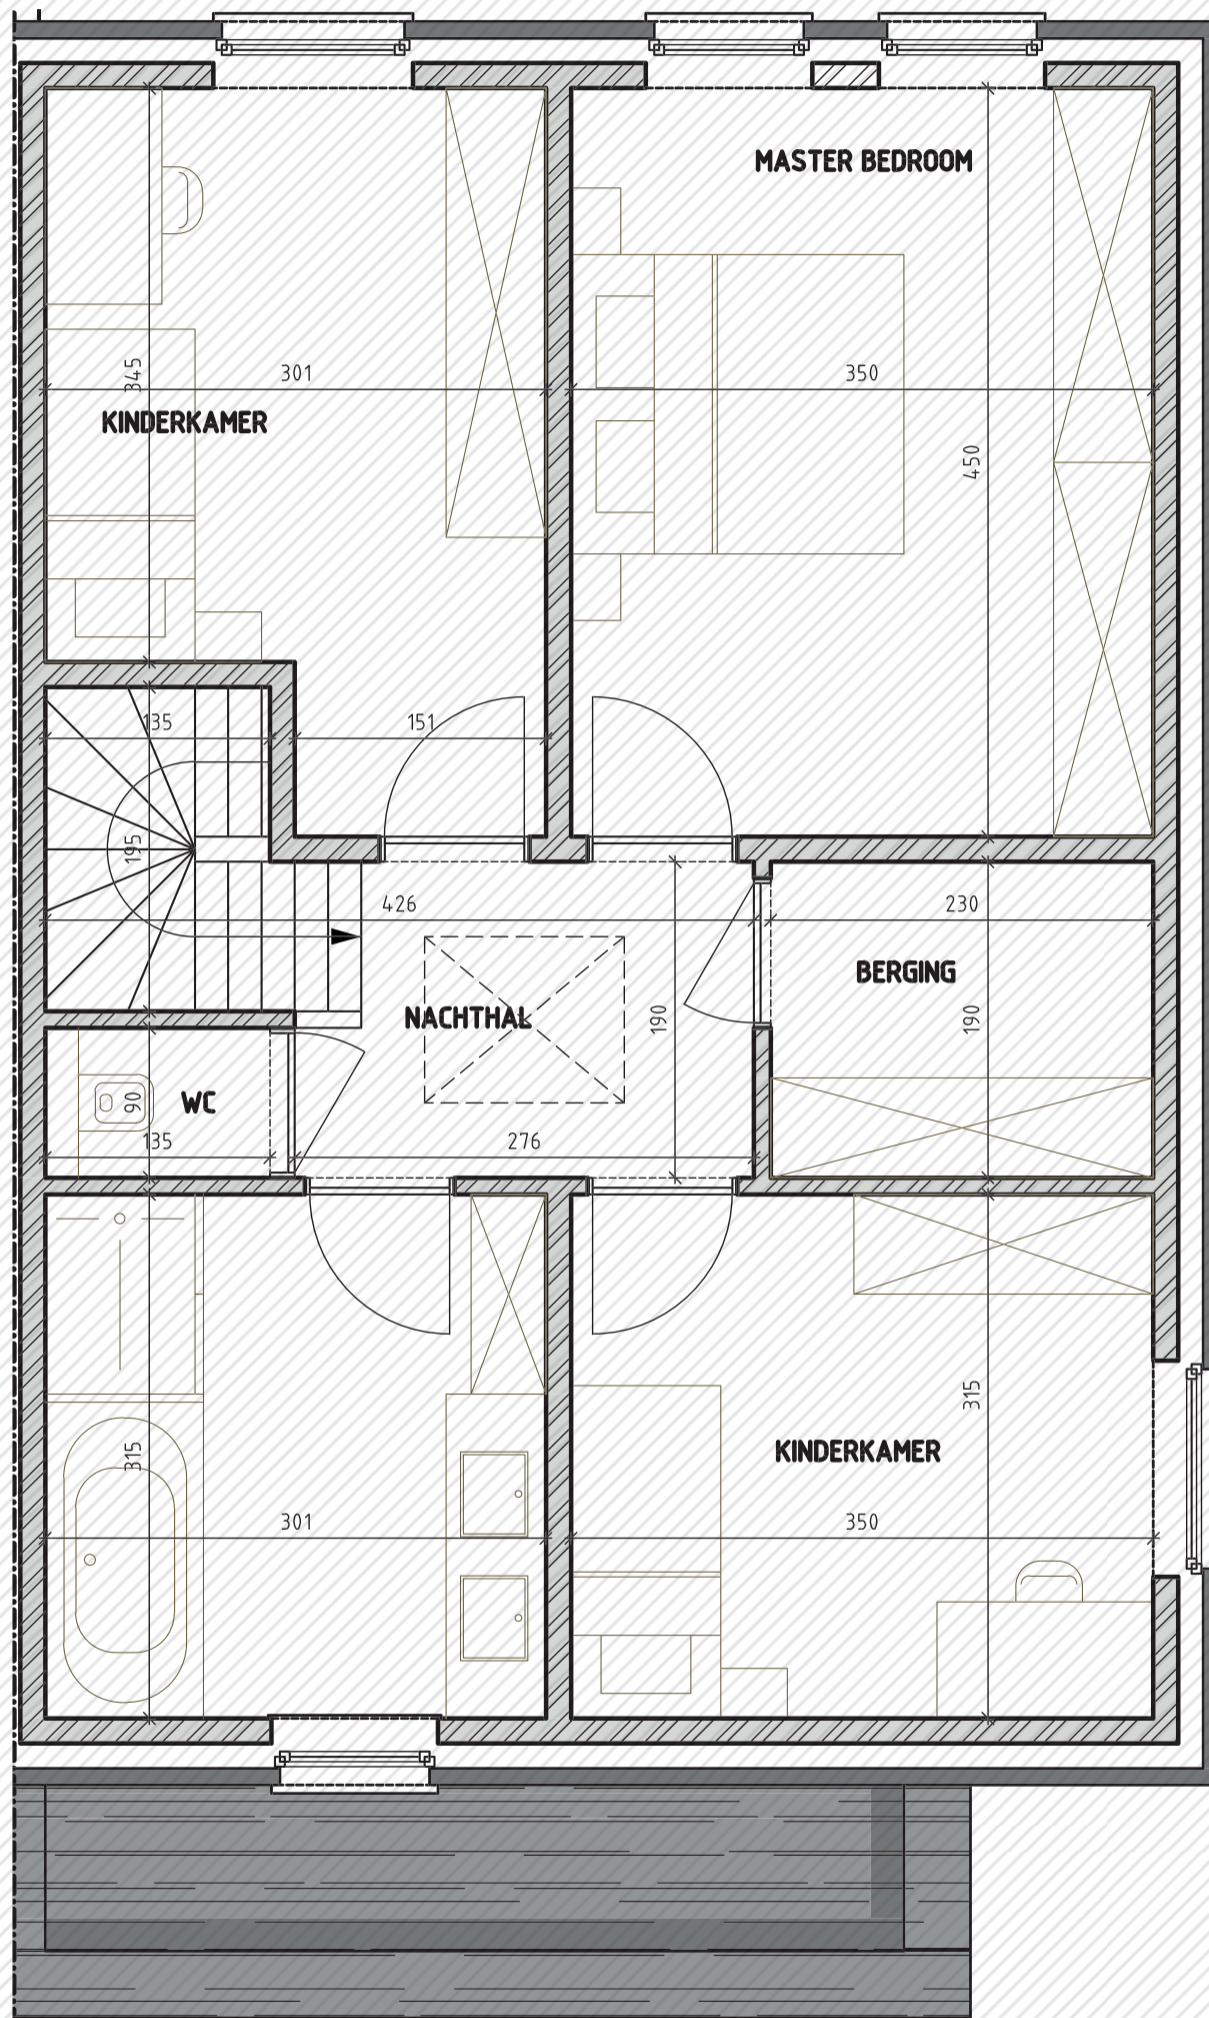

Guldendelle

Linea H - 160

www.unicas.be
0488 300 301

UNICAS
UNIEK WONEN

Guldendelle

Linea H - 160

Gelijkvloers

Bewoonbare oppervlakte (BRUTO): 160 m²

Gelijkvloers: 83,25 m²

1^{ste} verdieping: 76,85 m²

Guldendelle

Linea H - 160

1^e verdieping

Bewoonbare oppervlakte (BRUTO): 160 m²

Gelijkvloers: 83,25 m²

1^{ste} verdieping: 76,85 m²