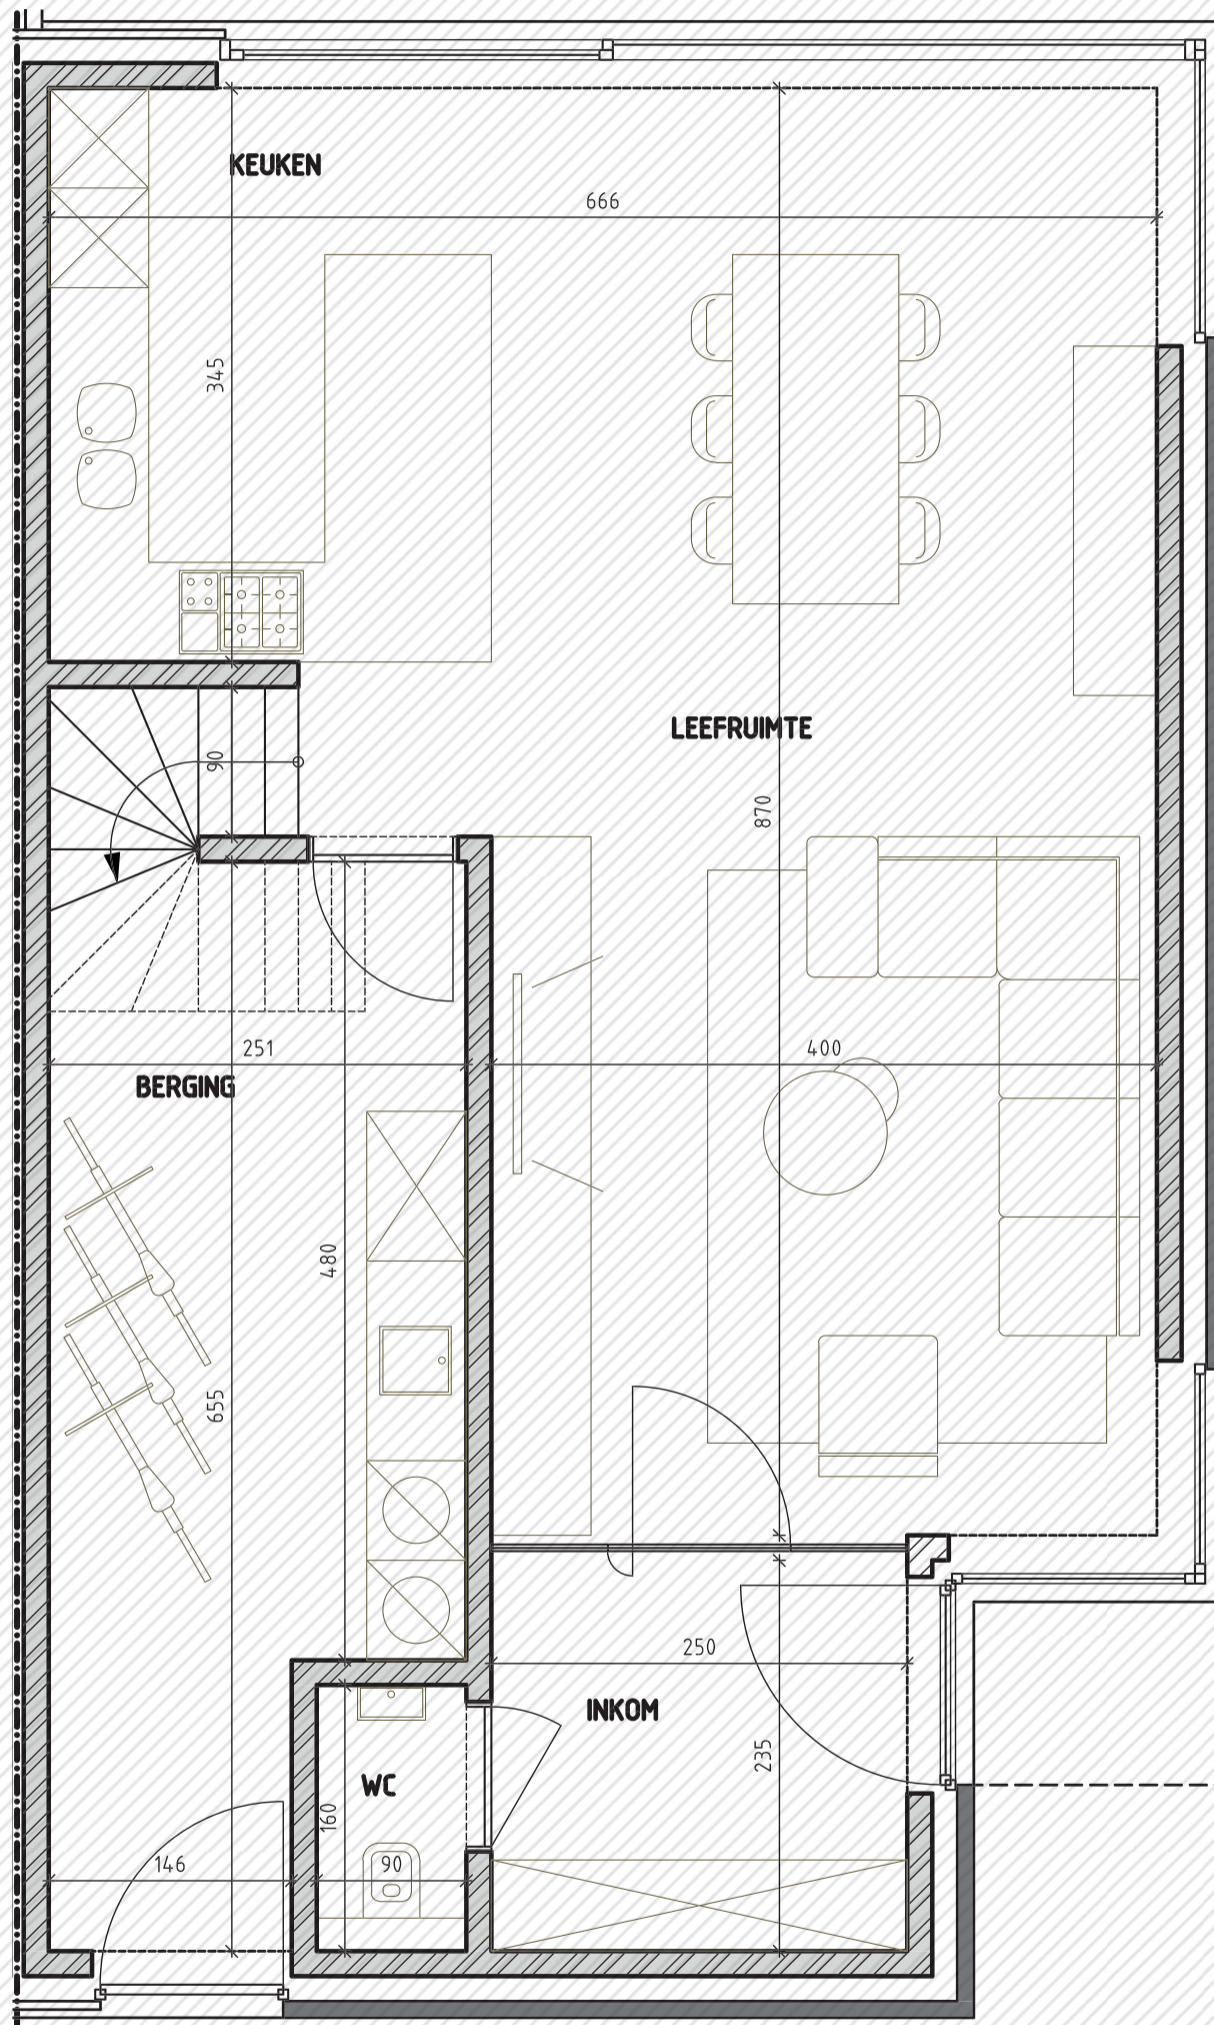

Guldendelle

Linea H - 160

www.unicas.be
0488 300 301

UNICAS
UNIEK WONEN

Guldendelle

Linea H - 160

Gelijkvloers

Bewoonbare oppervlakte (BRUTO): 160 m²

Gelijkvloers: 83,25 m²

1^{ste} verdieping: 76,85 m²

Guldendelle

Linea H - 160

1^e verdieping

Bewoonbare oppervlakte (BRUTO): 160 m²

Gelijkvloers: 83,25 m²

1^{ste} verdieping: 76,85 m²