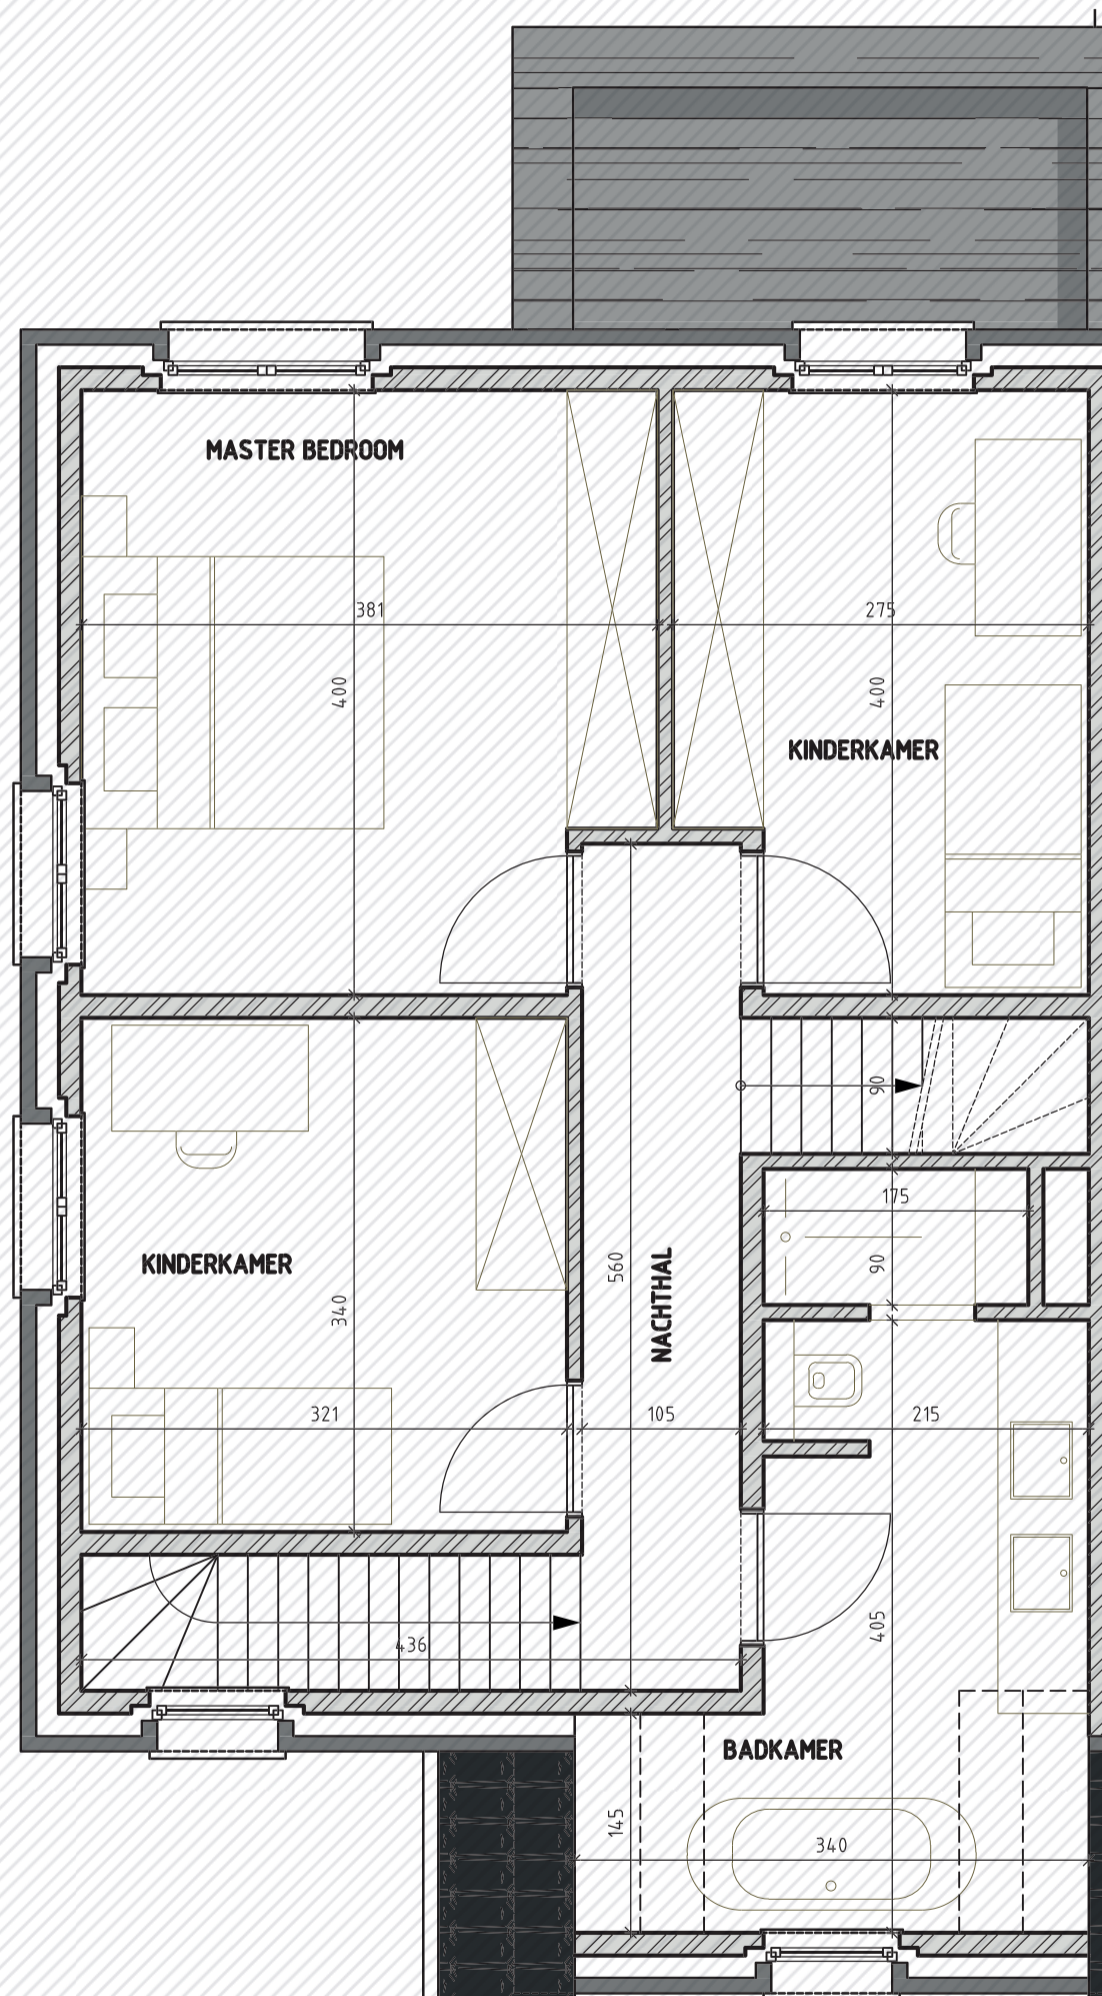

Guldendelle

Classic H - 155

www.unicas.be
0488 300 301

UNICAS
UNIEK WONEN

Guldenelle Classic H - 155

Gelijkvloers

Bewoonbare oppervlakte (BRUTO):	197,32 m ²
Gelijkvloers:	82,87 m ²
1 ^{ste} verdieping:	72,23 m ²
Zolderverdieping	42,22 m ²

Gul dendelle Classic H - 155

1^e verdieping

Bewoonbare oppervlakte (BRUTO):	197,32 m ²
Gelijkvloers:	82,87 m ²
1 ^{ste} verdieping:	72,23 m ²
Zolderverdieping	42,22 m ²

Guldenelle Classic H - 155

zondelverdieping

Bewoonbare oppervlakte (BRUTO):	197,32 m ²
Gelijkvloers:	82,87 m ²
1 ^{ste} verdieping:	72,23 m ²
Zolderverdieping	42,22 m ²