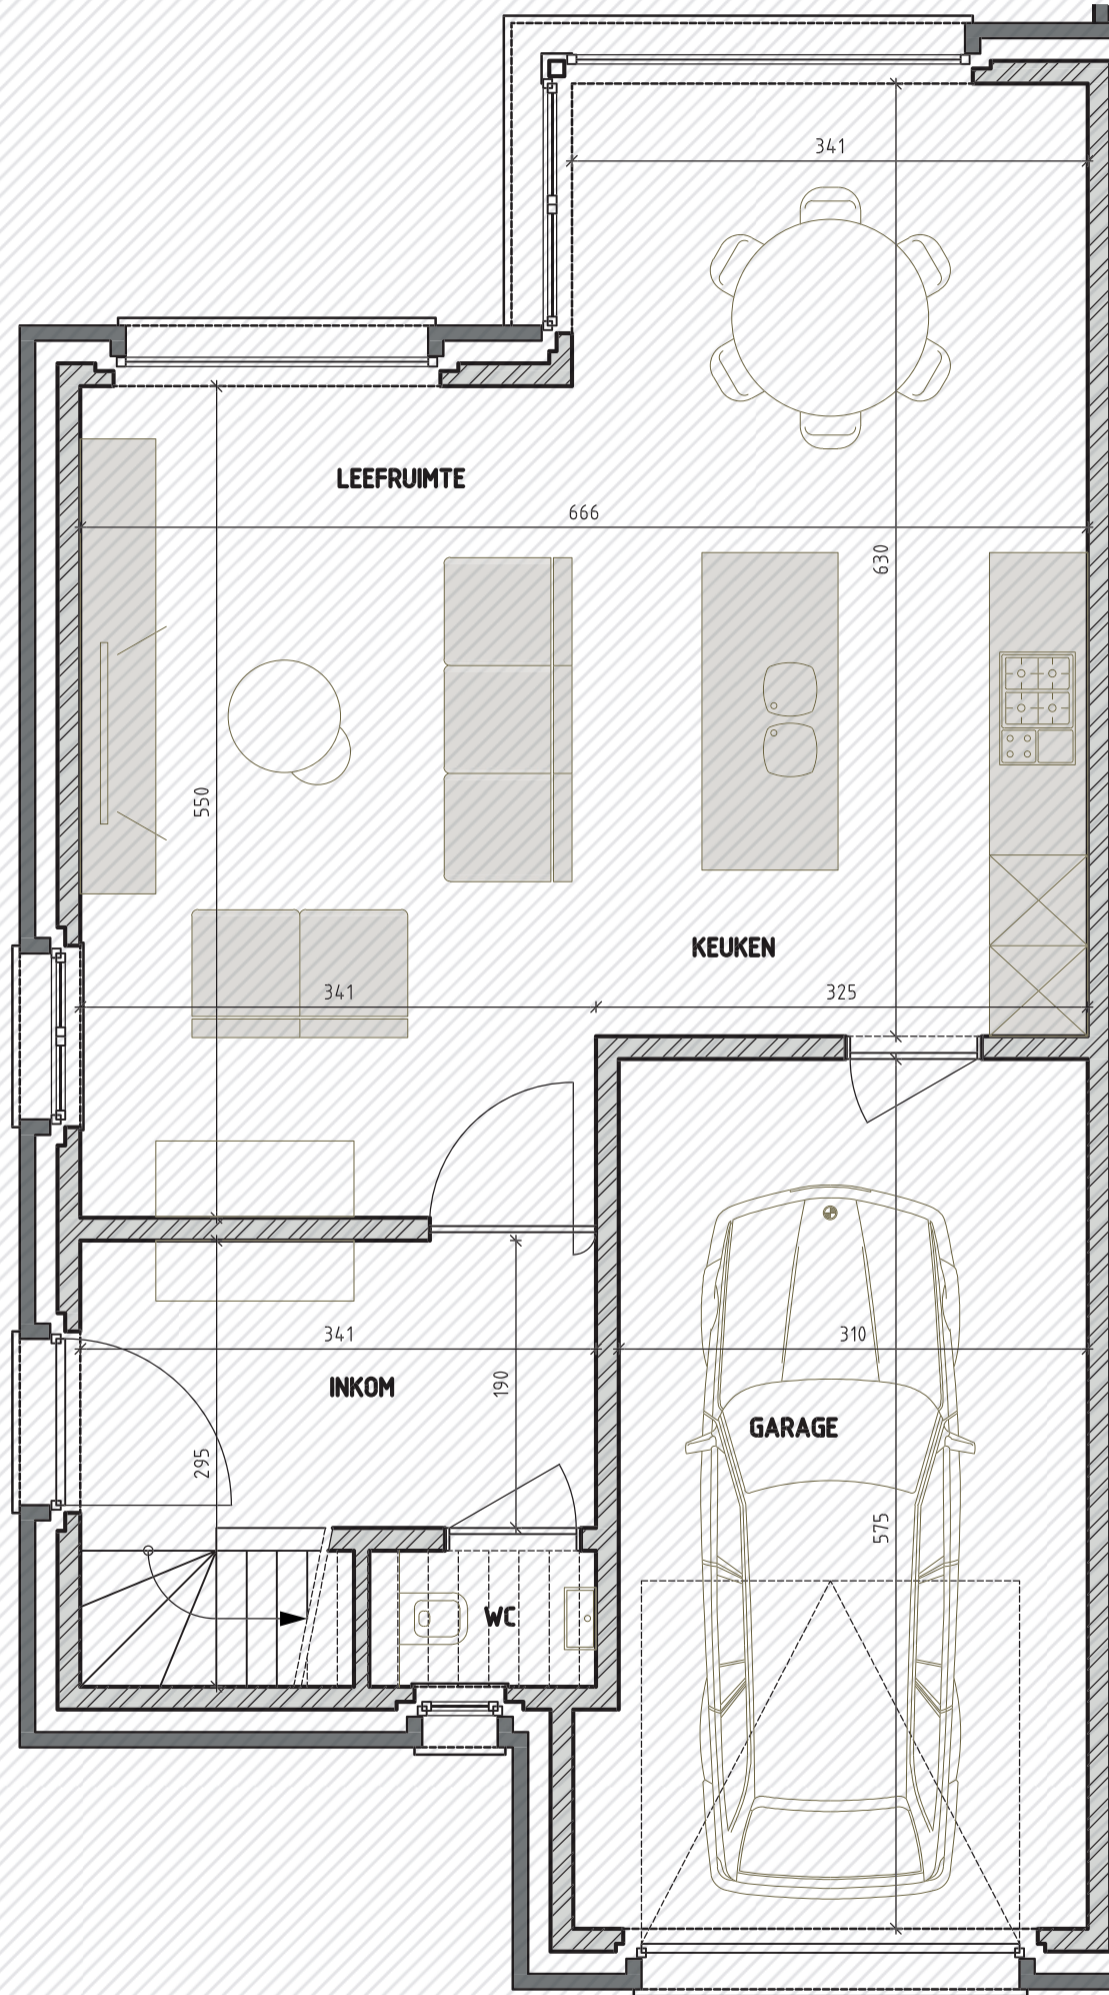

Guldendelle

Classic H - 155

www.unicas.be
0488 300 301

UNICAS
UNIEK WONEN

Guldenelle Classic H - 155

Gelijkvloers

Bewoonbare oppervlakte (BRUTO):	197,32 m ²
Gelijkvloers:	82,87 m ²
1 ^{ste} verdieping:	72,23 m ²
Zolderverdieping	42,22 m ²

Gul dendelle Classic H - 155

1^e verdieping

Bewoonbare oppervlakte (BRUTO):	197,32 m ²
Gelijkvloers:	82,87 m ²
1 ^{ste} verdieping:	72,23 m ²
Zolderverdieping	42,22 m ²

Guldenelle Classic H - 155

zondelverdieping

Bewoonbare oppervlakte (BRUTO):	197,32 m ²
Gelijkvloers:	82,87 m ²
1 ^{ste} verdieping:	72,23 m ²
Zolderverdieping	42,22 m ²