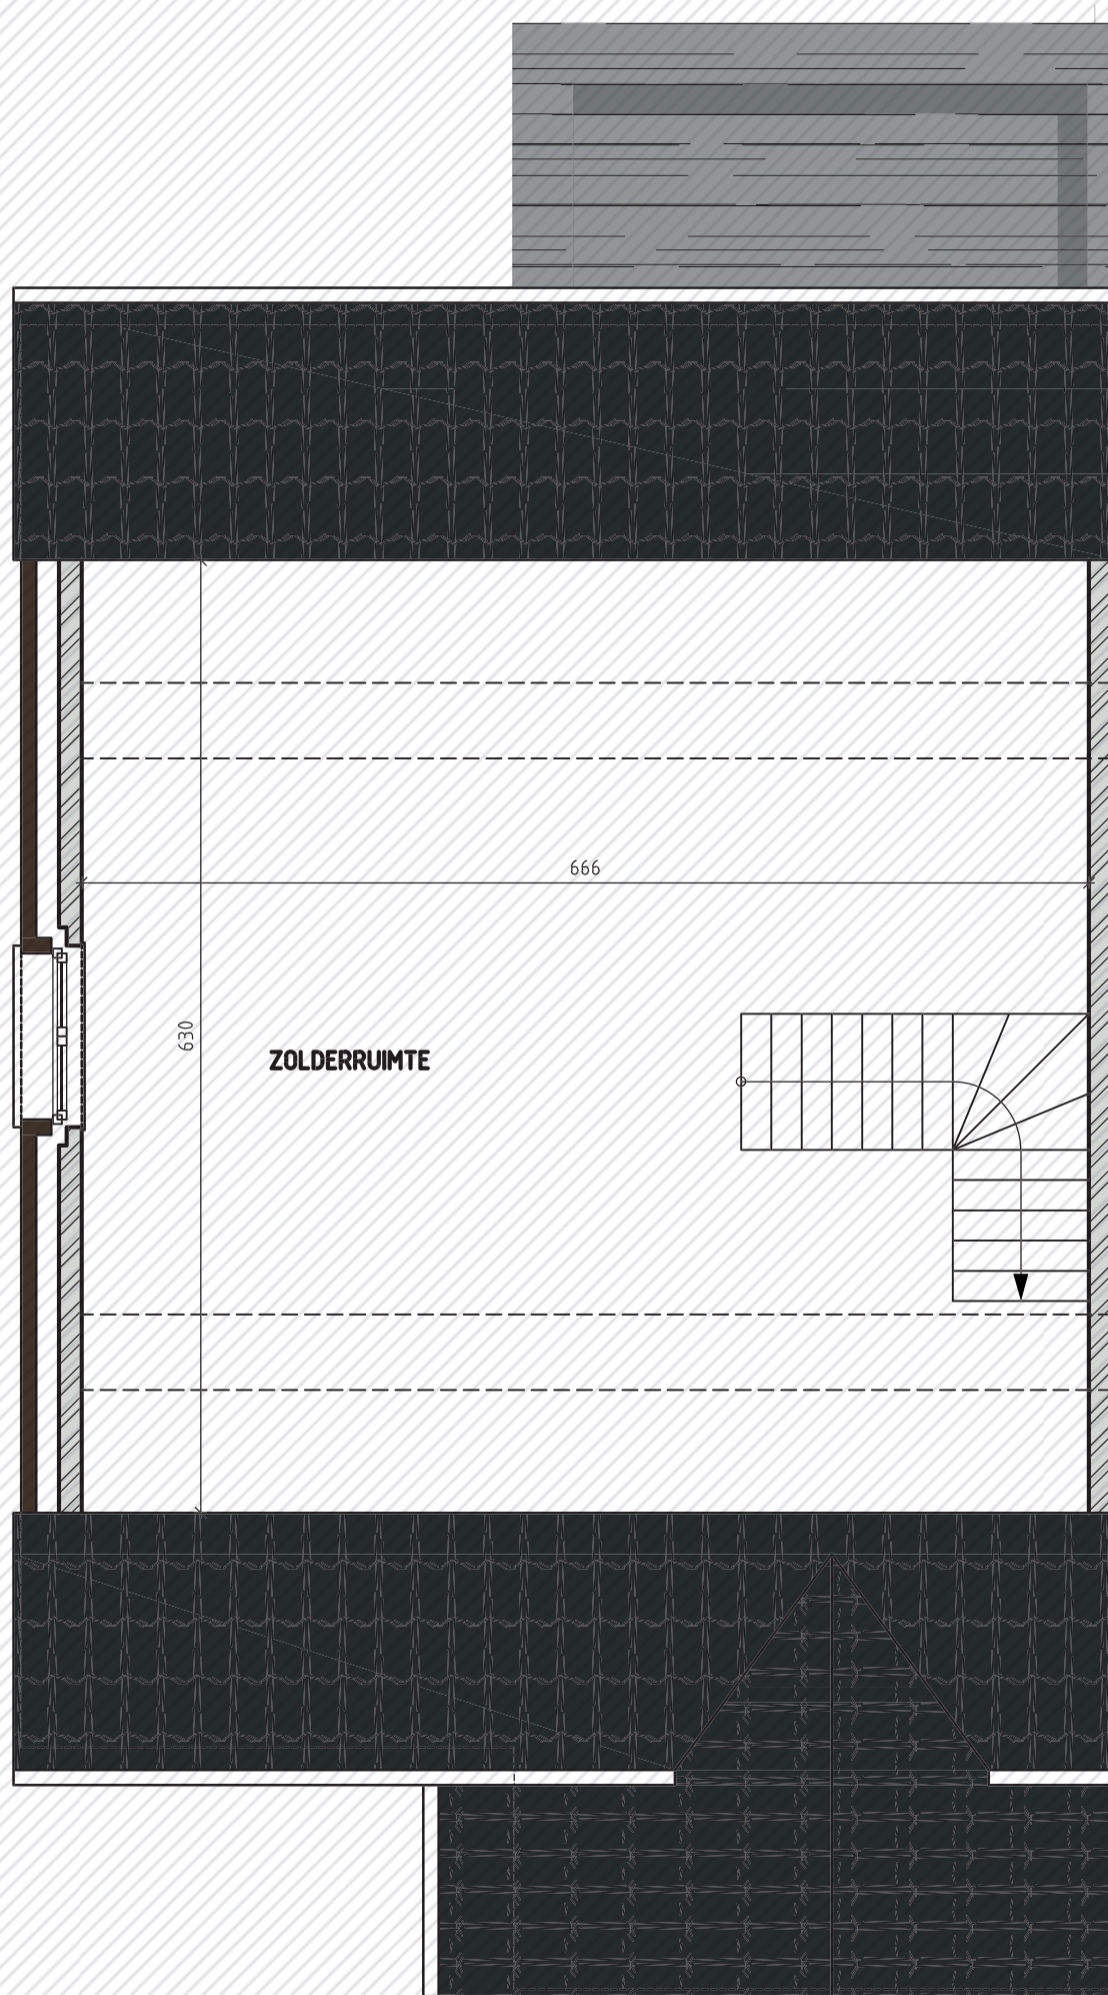

Guldendelle

Classic H - 155

www.unicas.be
0488 300 301

UNICAS
UNIEK WONEN

Guldenelle Classic H - 155

Gelijkvloers

Bewoonbare oppervlakte (BRUTO):	197,32 m ²
Gelijkvloers:	82,87 m ²
1 ^{ste} verdieping:	72,23 m ²
Zolderverdieping	42,22 m ²

Gul dendelle Classic H - 155

1^e verdieping

Bewoonbare oppervlakte (BRUTO):	197,32 m ²
Gelijkvloers:	82,87 m ²
1 ^{ste} verdieping:	72,23 m ²
Zolderverdieping	42,22 m ²

Guldenelle Classic H - 155

zondelverdieping

Bewoonbare oppervlakte (BRUTO):	197,32 m ²
Gelijkvloers:	82,87 m ²
1 ^{ste} verdieping:	72,23 m ²
Zolderverdieping	42,22 m ²