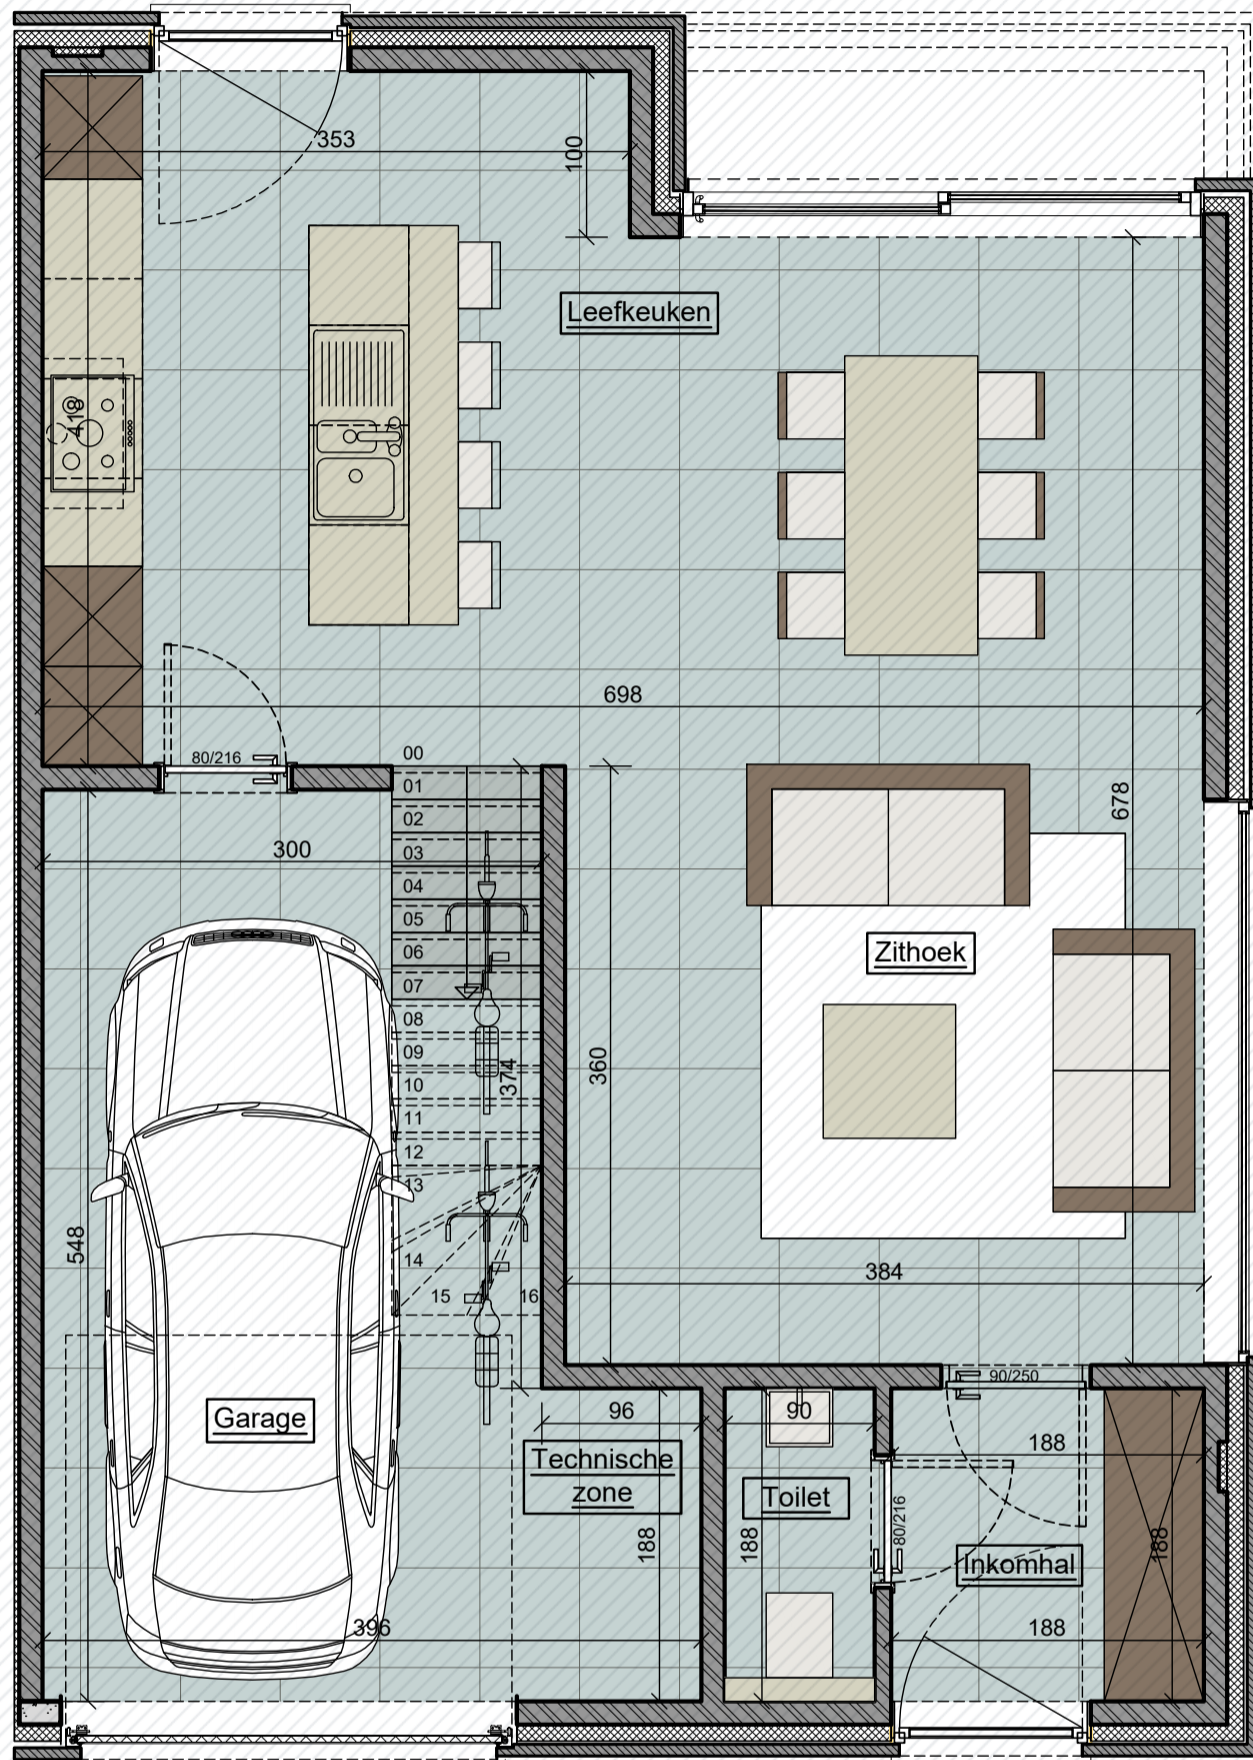

# Gasthuisveld

Lot I

[www.unicas.be](http://www.unicas.be)

0488 300 301

**UNICAS**  
UNIEK WONEN

0 100 200 300 400 cm **SCHAAL 1/100**

# Gasthuisveld Lot I

Gelijkvloers

Bewoonbare oppervlakte (BRUTO): 154,05 m<sup>2</sup>

Gelijkvloers: 75,3 m<sup>2</sup>

1<sup>ste</sup> verdieping: 78,75 m<sup>2</sup>

0 100 200 300 400 cm **SCHAAL 1/100**

**Gasthuisveld**  
**Lot I**

**Gelijkvloers**

Bewoonbare oppervlakte (BRUTO): 154,05 m<sup>2</sup>

Gelijkvloers: 75,3 m<sup>2</sup>

1<sup>ste</sup> verdieping: 78,75 m<sup>2</sup>