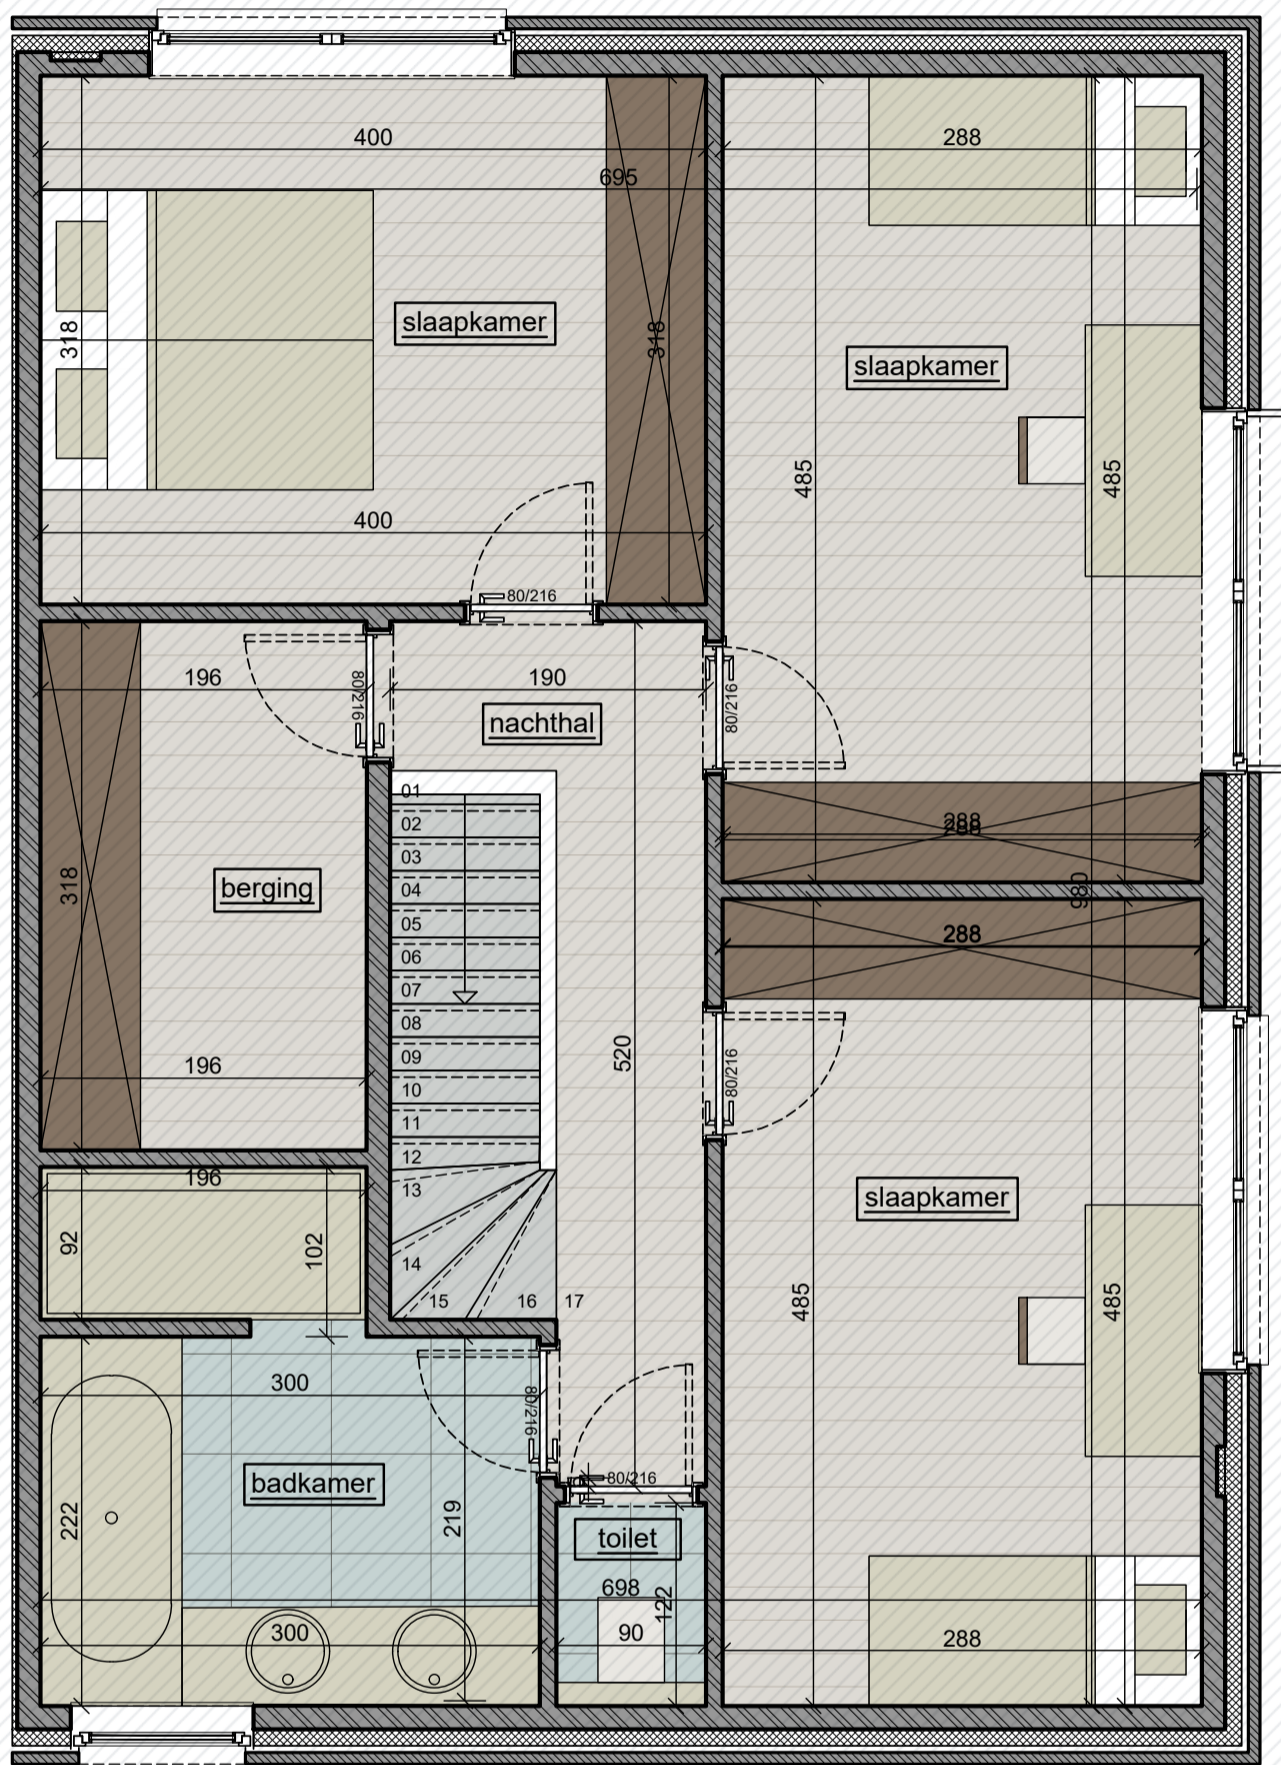

# Gasthuisveld

Lot I

[www.unicas.be](http://www.unicas.be)

0488 300 301

**UNICAS**  
UNIEK WONEN

0 100 200 300 400 cm **SCHAAL 1/100**

# Gasthuisveld Lot I

Gelijkvloers

Bewoonbare oppervlakte (BRUTO): 154,05 m<sup>2</sup>

Gelijkvloers: 75,3 m<sup>2</sup>

1<sup>ste</sup> verdieping: 78,75 m<sup>2</sup>

0 100 200 300 400 cm **SCHAAL 1/100**

**Gasthuisveld**  
**Lot I**

**Gelijkvloers**

Bewoonbare oppervlakte (BRUTO): 154,05 m<sup>2</sup>

Gelijkvloers: 75,3 m<sup>2</sup>

1<sup>ste</sup> verdieping: 78,75 m<sup>2</sup>