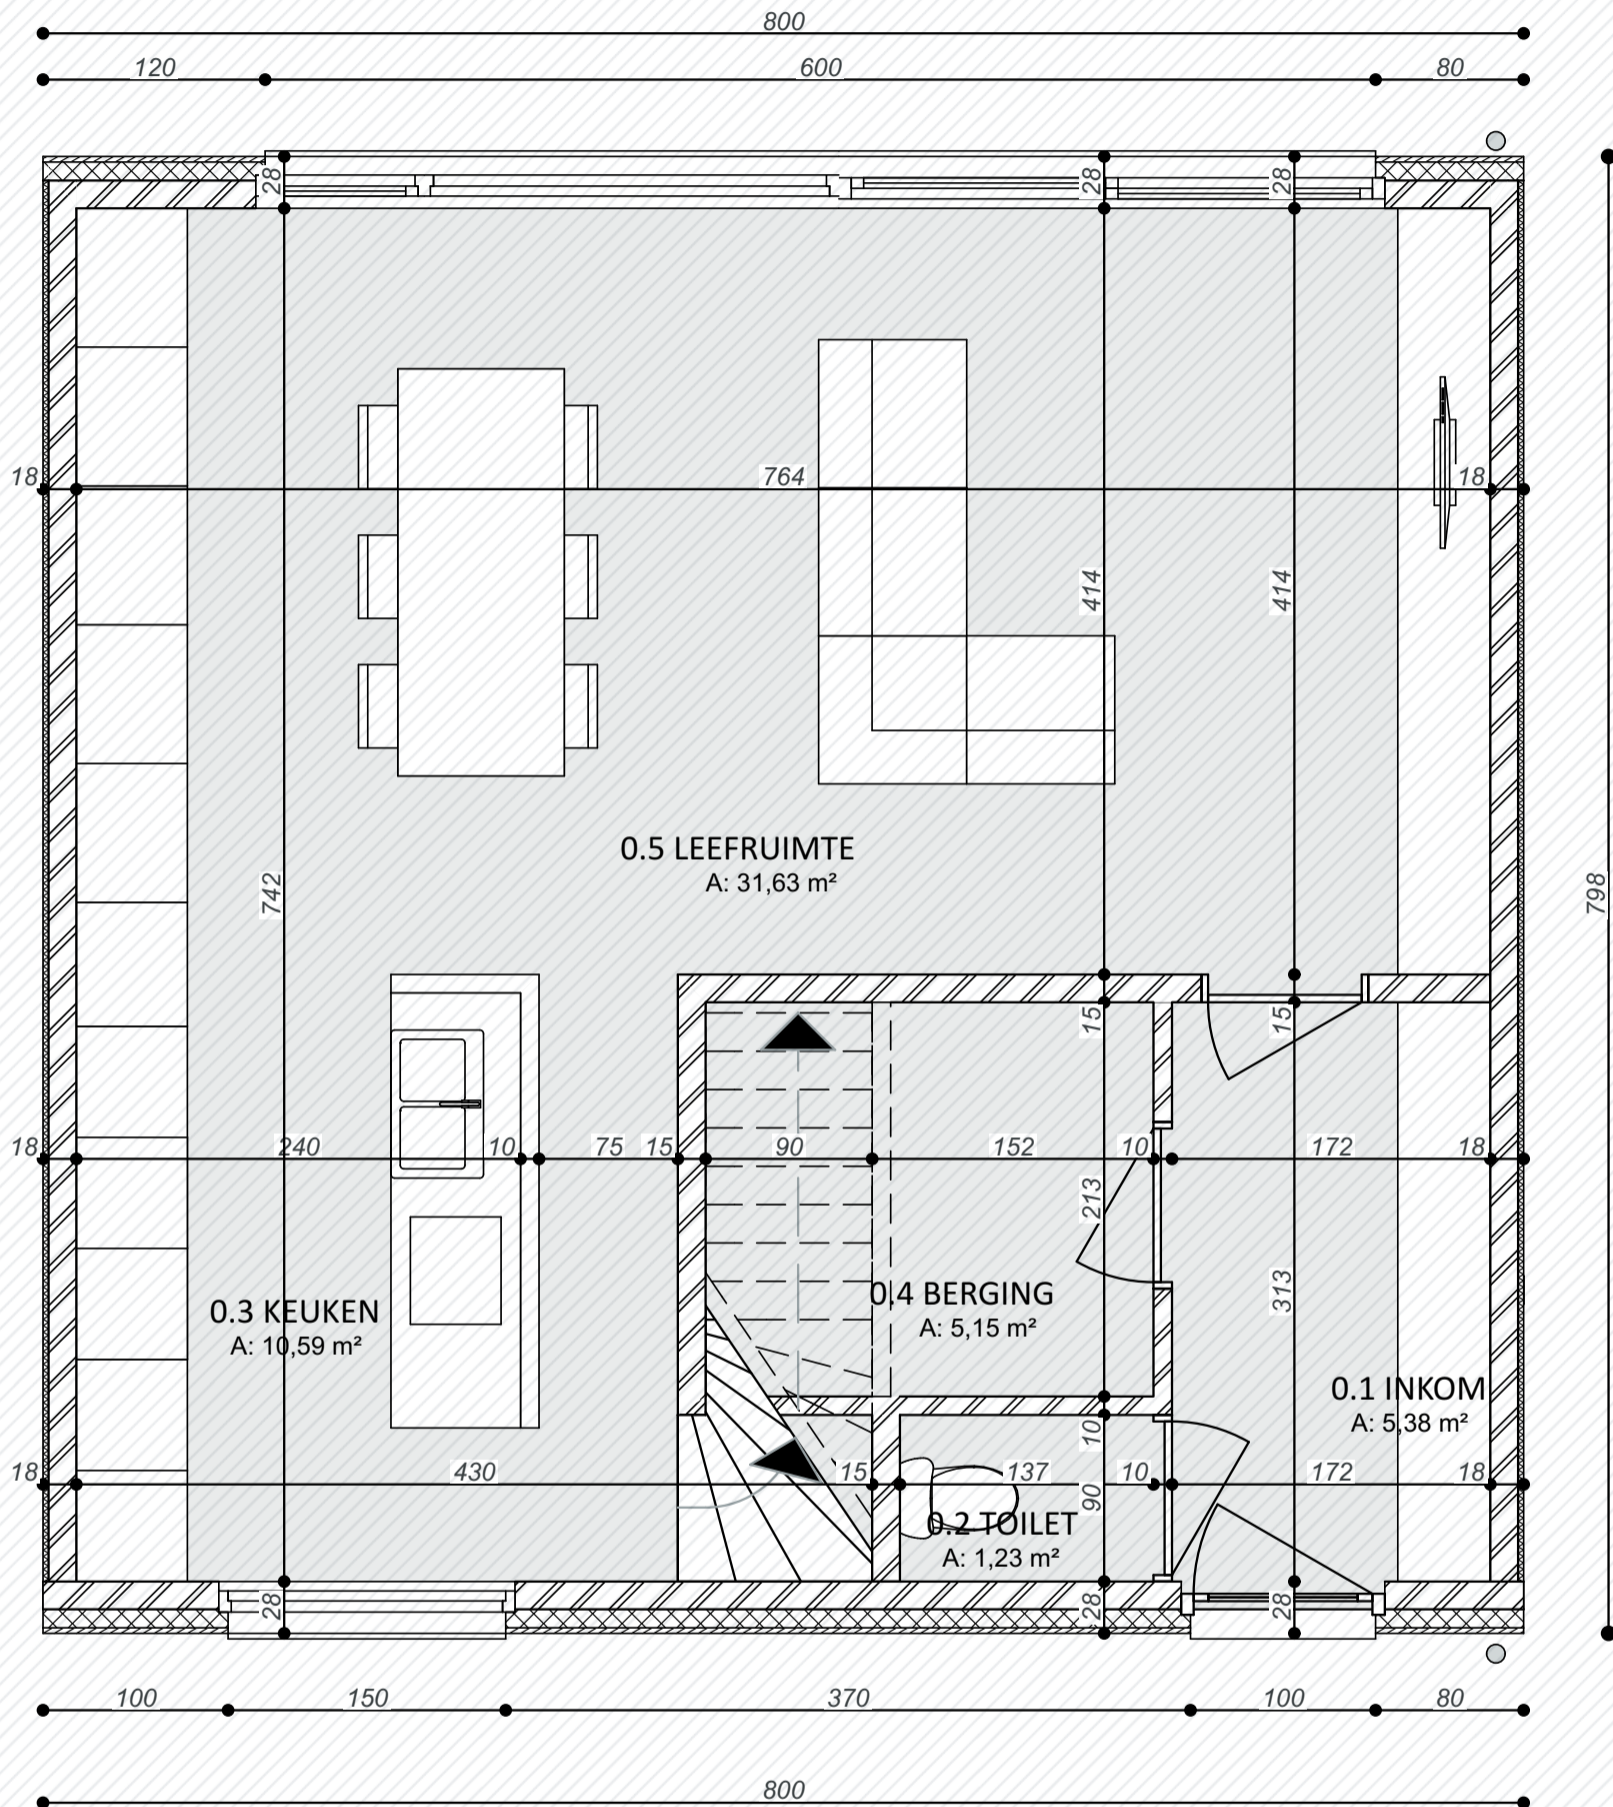

Linea G 128

[www.unicas.be](http://www.unicas.be)  
0488 300 301

**MGB3/P GELIJKVLOERS**  
A: 64,00 m<sup>2</sup>

**Linea G 128**

**Gelijkvloers**

Bewoonbare oppervlakte (BRUTO): 128 m<sup>2</sup>

Gelijkvloers: 64 m<sup>2</sup>

1<sup>ste</sup> verdieping: 64 m<sup>2</sup>

**MGB 3/P VERDIEPING**  
A: 64,00 m<sup>2</sup>

**Linea G 128**

**1<sup>e</sup> verdieping**

Bewoonbare oppervlakte (BRUTO): 128 m<sup>2</sup>

Gelijkvloers: 64 m<sup>2</sup>

1<sup>ste</sup> verdieping: 64 m<sup>2</sup>