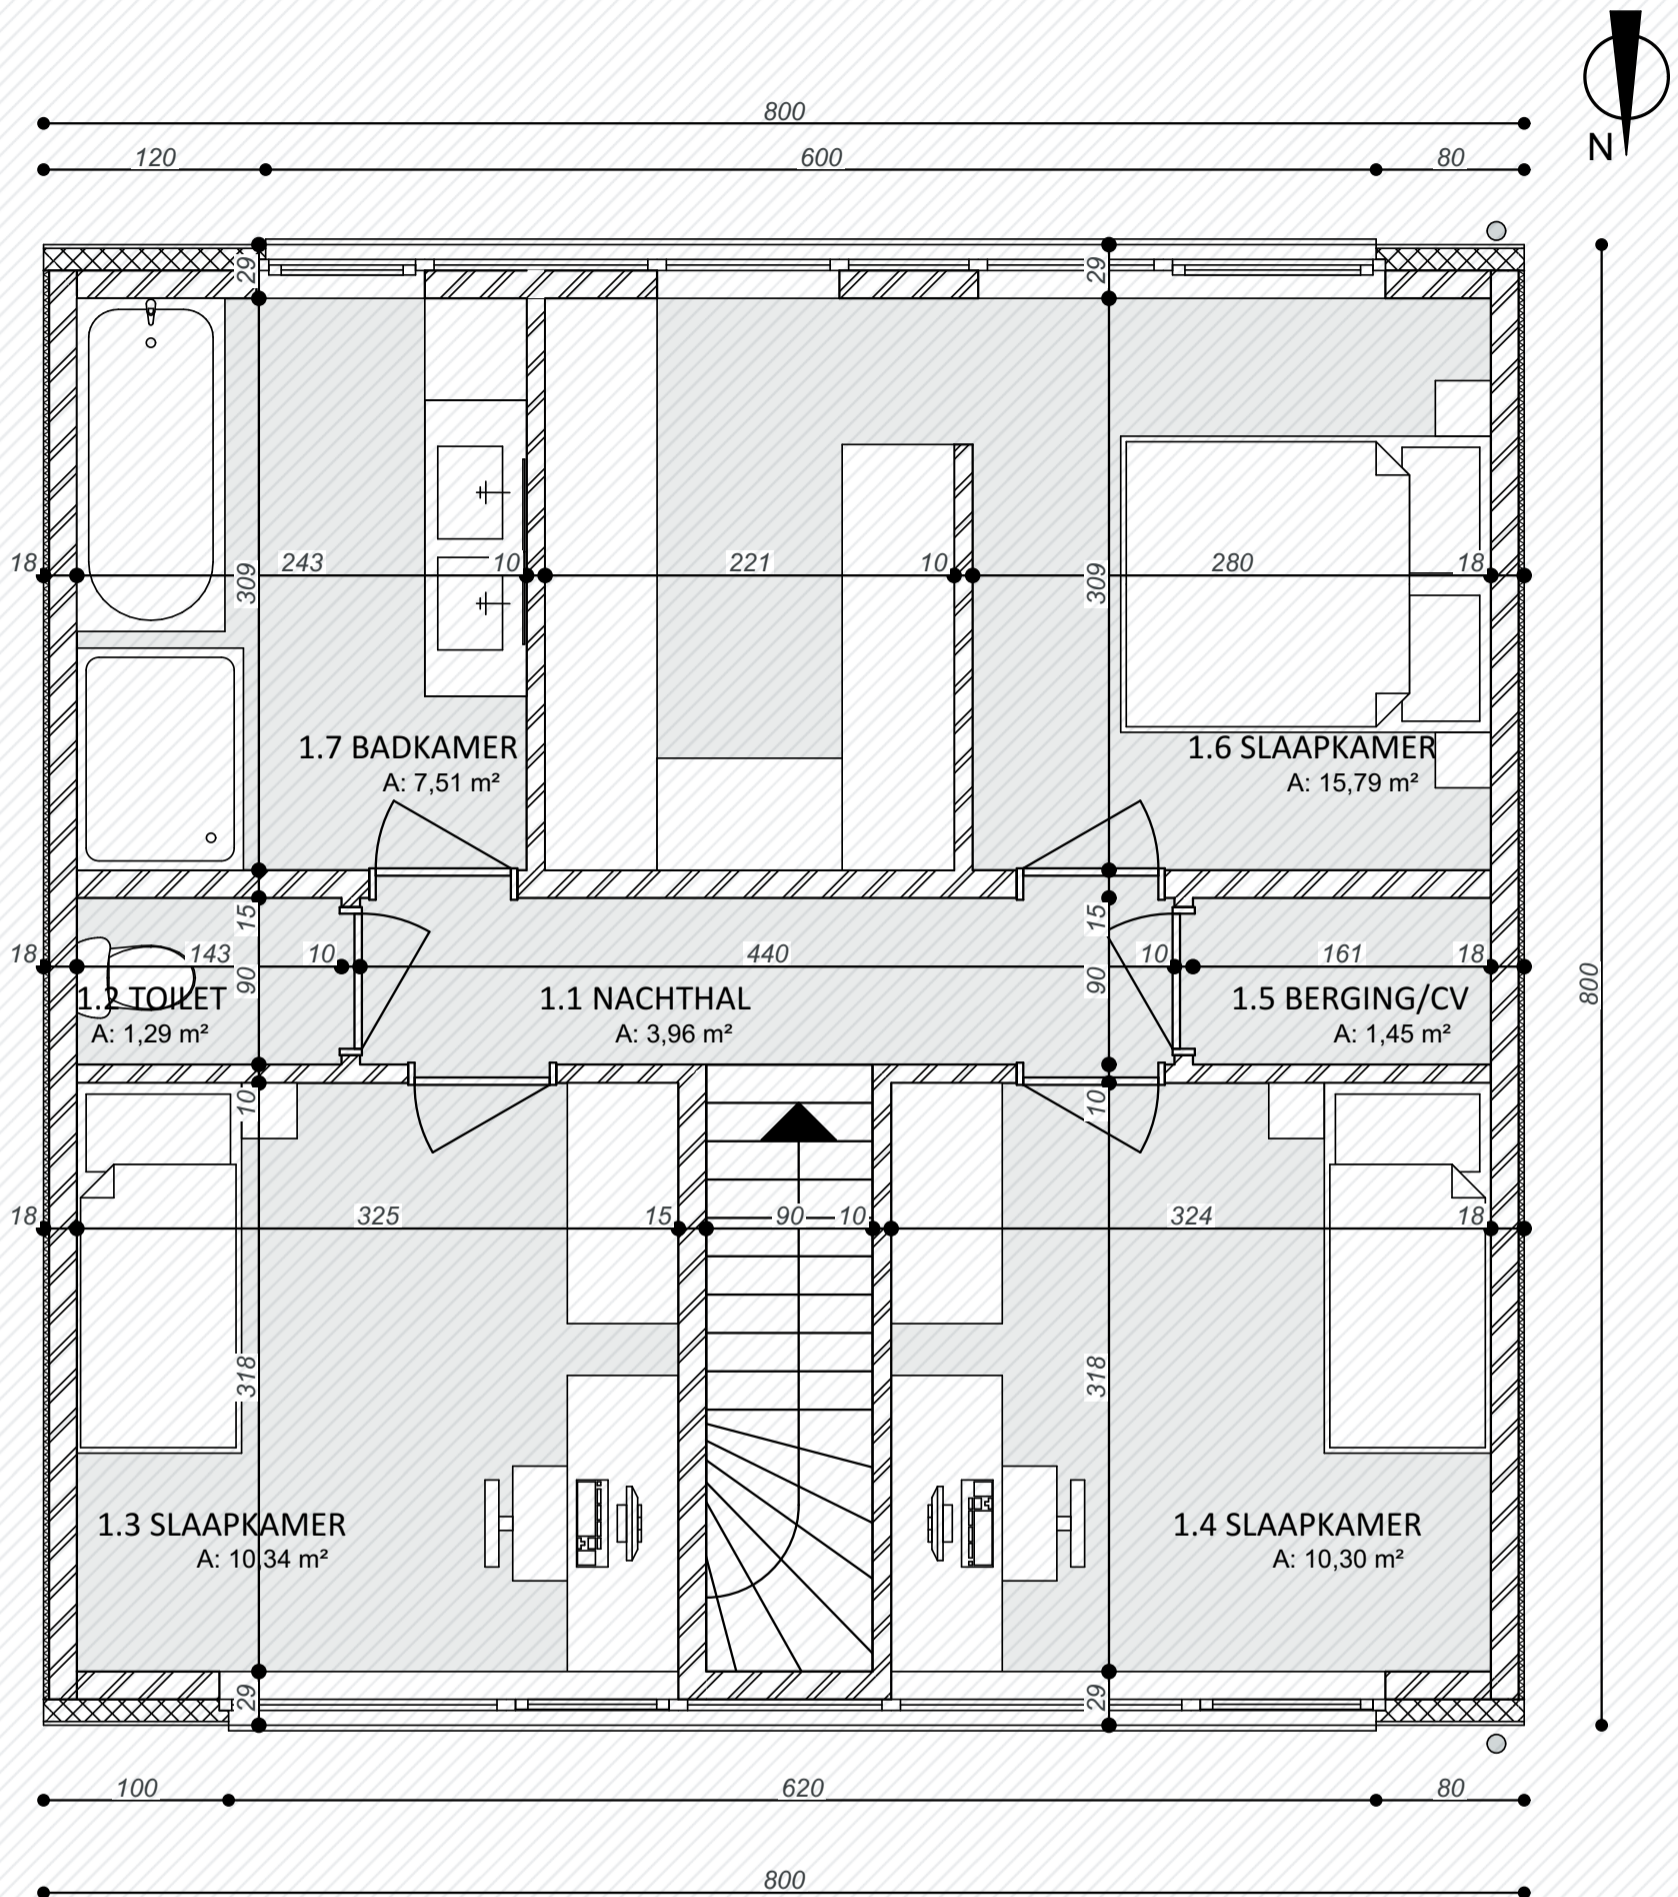

Linea G 128

[www.unicas.be](http://www.unicas.be)  
0488 300 301

**MGB3/P GELIJKVLOERS**  
A: 64,00 m<sup>2</sup>

**Linea G 128**

**Gelijkvloers**

Bewoonbare oppervlakte (BRUTO): 128 m<sup>2</sup>

Gelijkvloers: 64 m<sup>2</sup>

1<sup>ste</sup> verdieping: 64 m<sup>2</sup>

**MGB 3/P VERDIEPING**  
A: 64,00 m<sup>2</sup>

**Linea G 128**

**1<sup>e</sup> verdieping**

Bewoonbare oppervlakte (BRUTO): 128 m<sup>2</sup>

Gelijkvloers: 64 m<sup>2</sup>

1<sup>ste</sup> verdieping: 64 m<sup>2</sup>