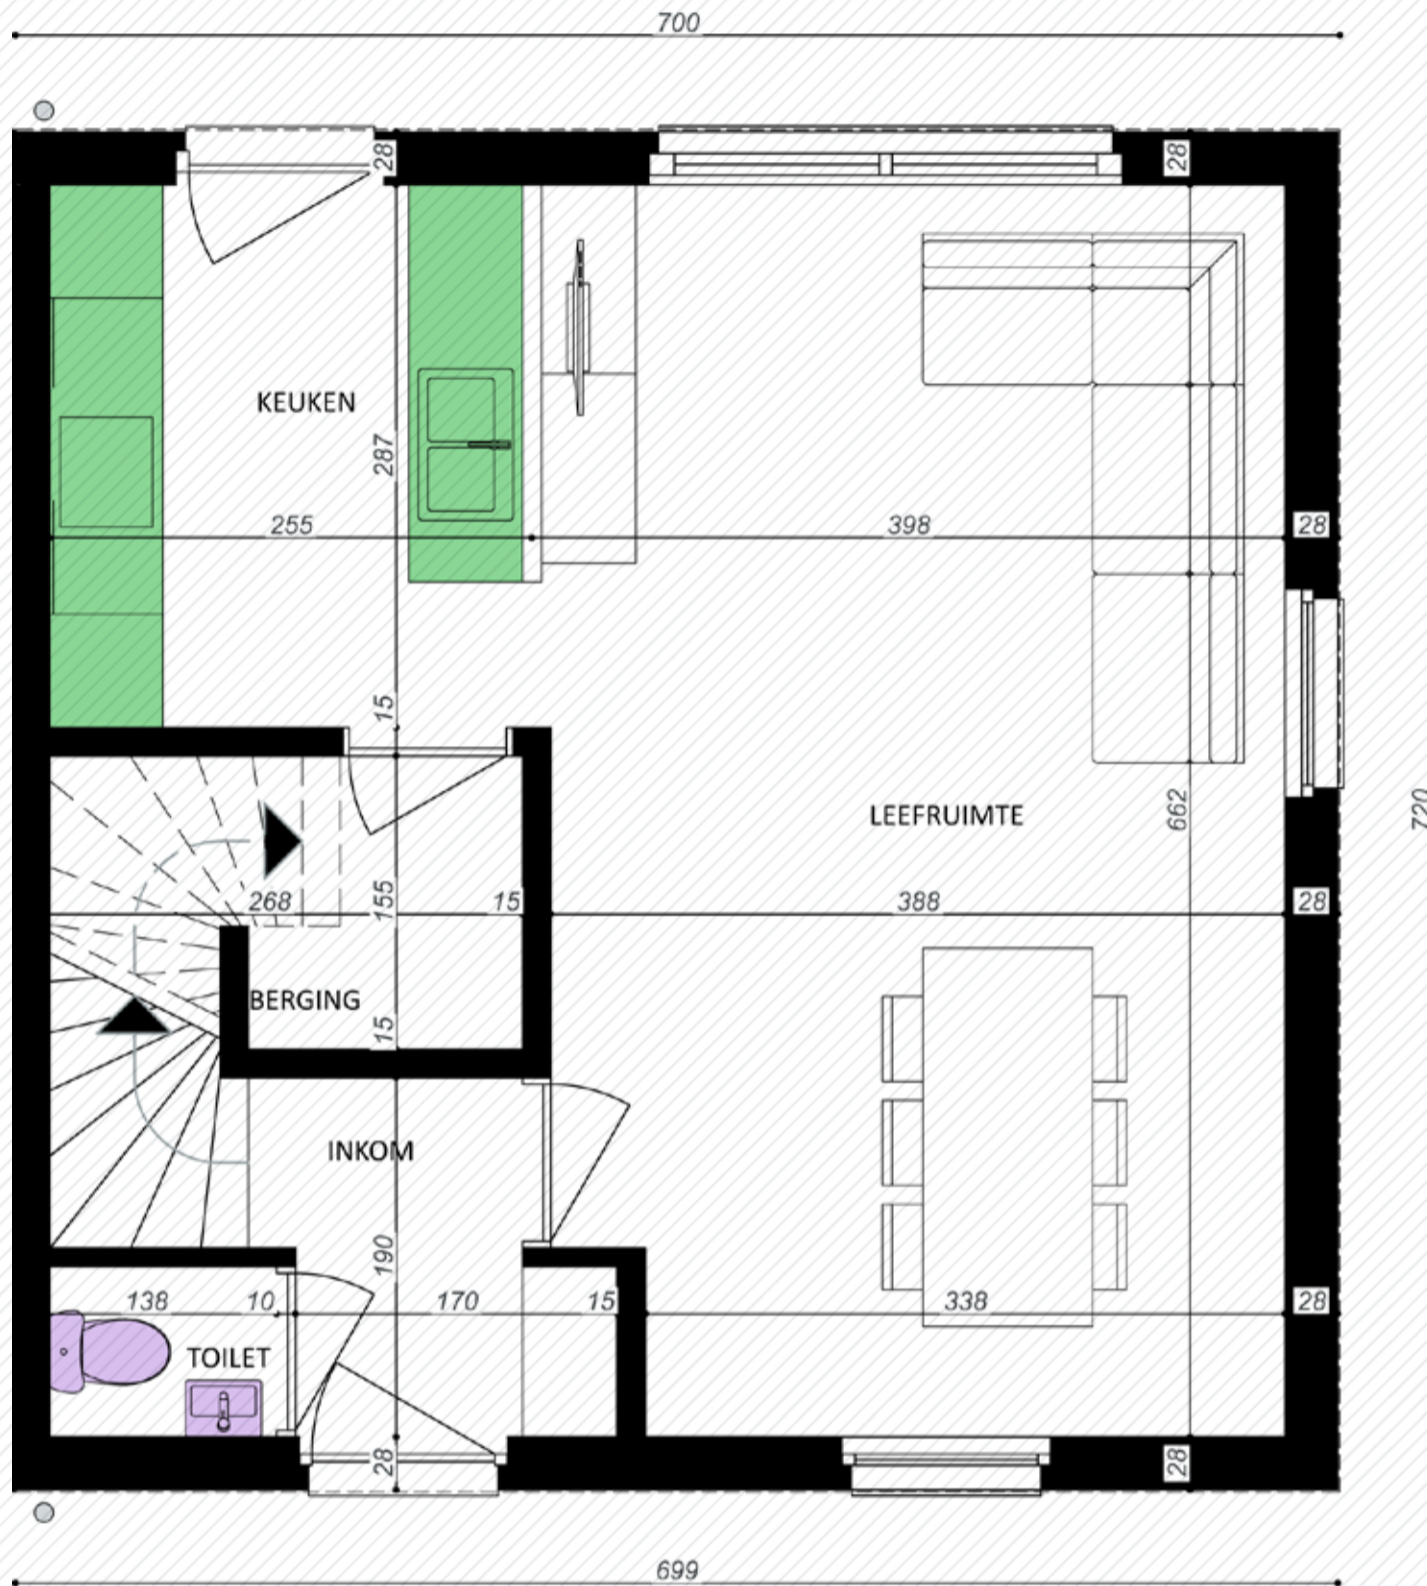

Linea H 101

www.unicas.be
0488 300 301

MHOB2/P GELIJKVLOERS

A: 50,40 m²

Keuken: niet inbegrepen in standaard lastenboek

Sanitair indicatieve opstelling - ter waarde van 3500€

Linea H 101

Gelijkvloers

Bewoonbare oppervlakte (BRUTO): 100,80 m²

Gelijkvloers: 50,40 m²

1^{ste} verdieping: 50,40 m²

MHOB2/P VERDIEPING

A: 50,40 m²

Vloerafwerking slaapkamers + nachthal niet inbegrepen in standaard lastenboek

Sanitair indicatieve opstelling - ter waarde van 3500€

Linea H 101

1^e verdieping

Bewoonbare oppervlakte (BRUTO): 100,80 m²

Gelijkvloers: 50,40 m²

1^{ste} verdieping: 50,40 m²