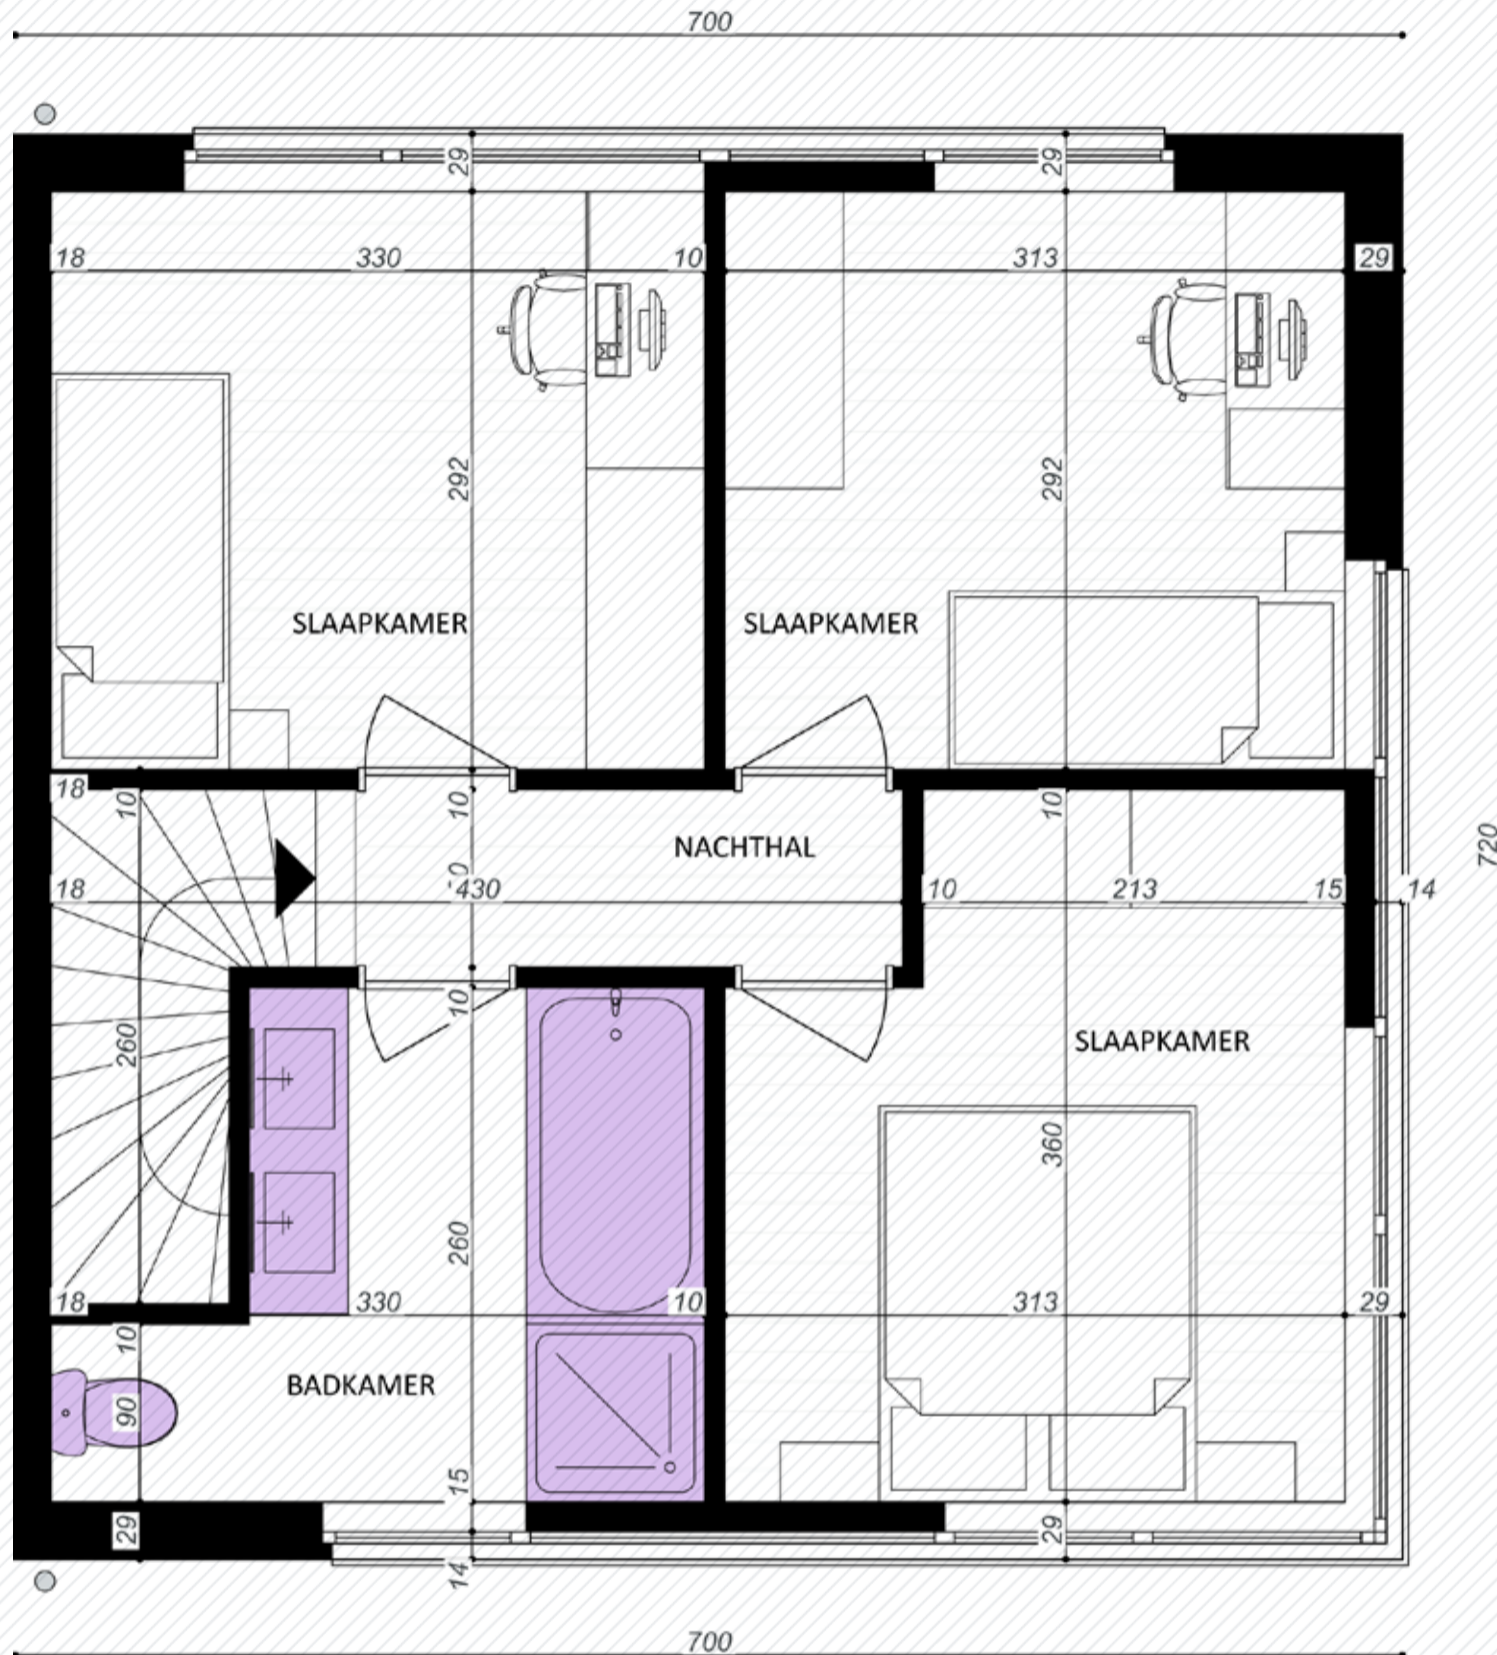

Linea H 101

www.unicas.be
0488 300 301

MHOB2/P GELIJKVLOERS

A: 50,40 m²

Keuken: niet inbegrepen in standaard lastenboek

Sanitair indicatieve opstelling - ter waarde van 3500€

Linea H 101

Gelijkvloers

Bewoonbare oppervlakte (BRUTO): 100,80 m²

Gelijkvloers: 50,40 m²

1^{ste} verdieping: 50,40 m²

MHOB2/P VERDIEPING

A: 50,40 m²

Vloerafwerking slaapkamers + nachthal niet inbegrepen in standaard lastenboek

Sanitair indicatieve opstelling - ter waarde van 3500€

Linea H 101

1^e verdieping

Bewoonbare oppervlakte (BRUTO): 100,80 m²

Gelijkvloers: 50,40 m²

1^{ste} verdieping: 50,40 m²