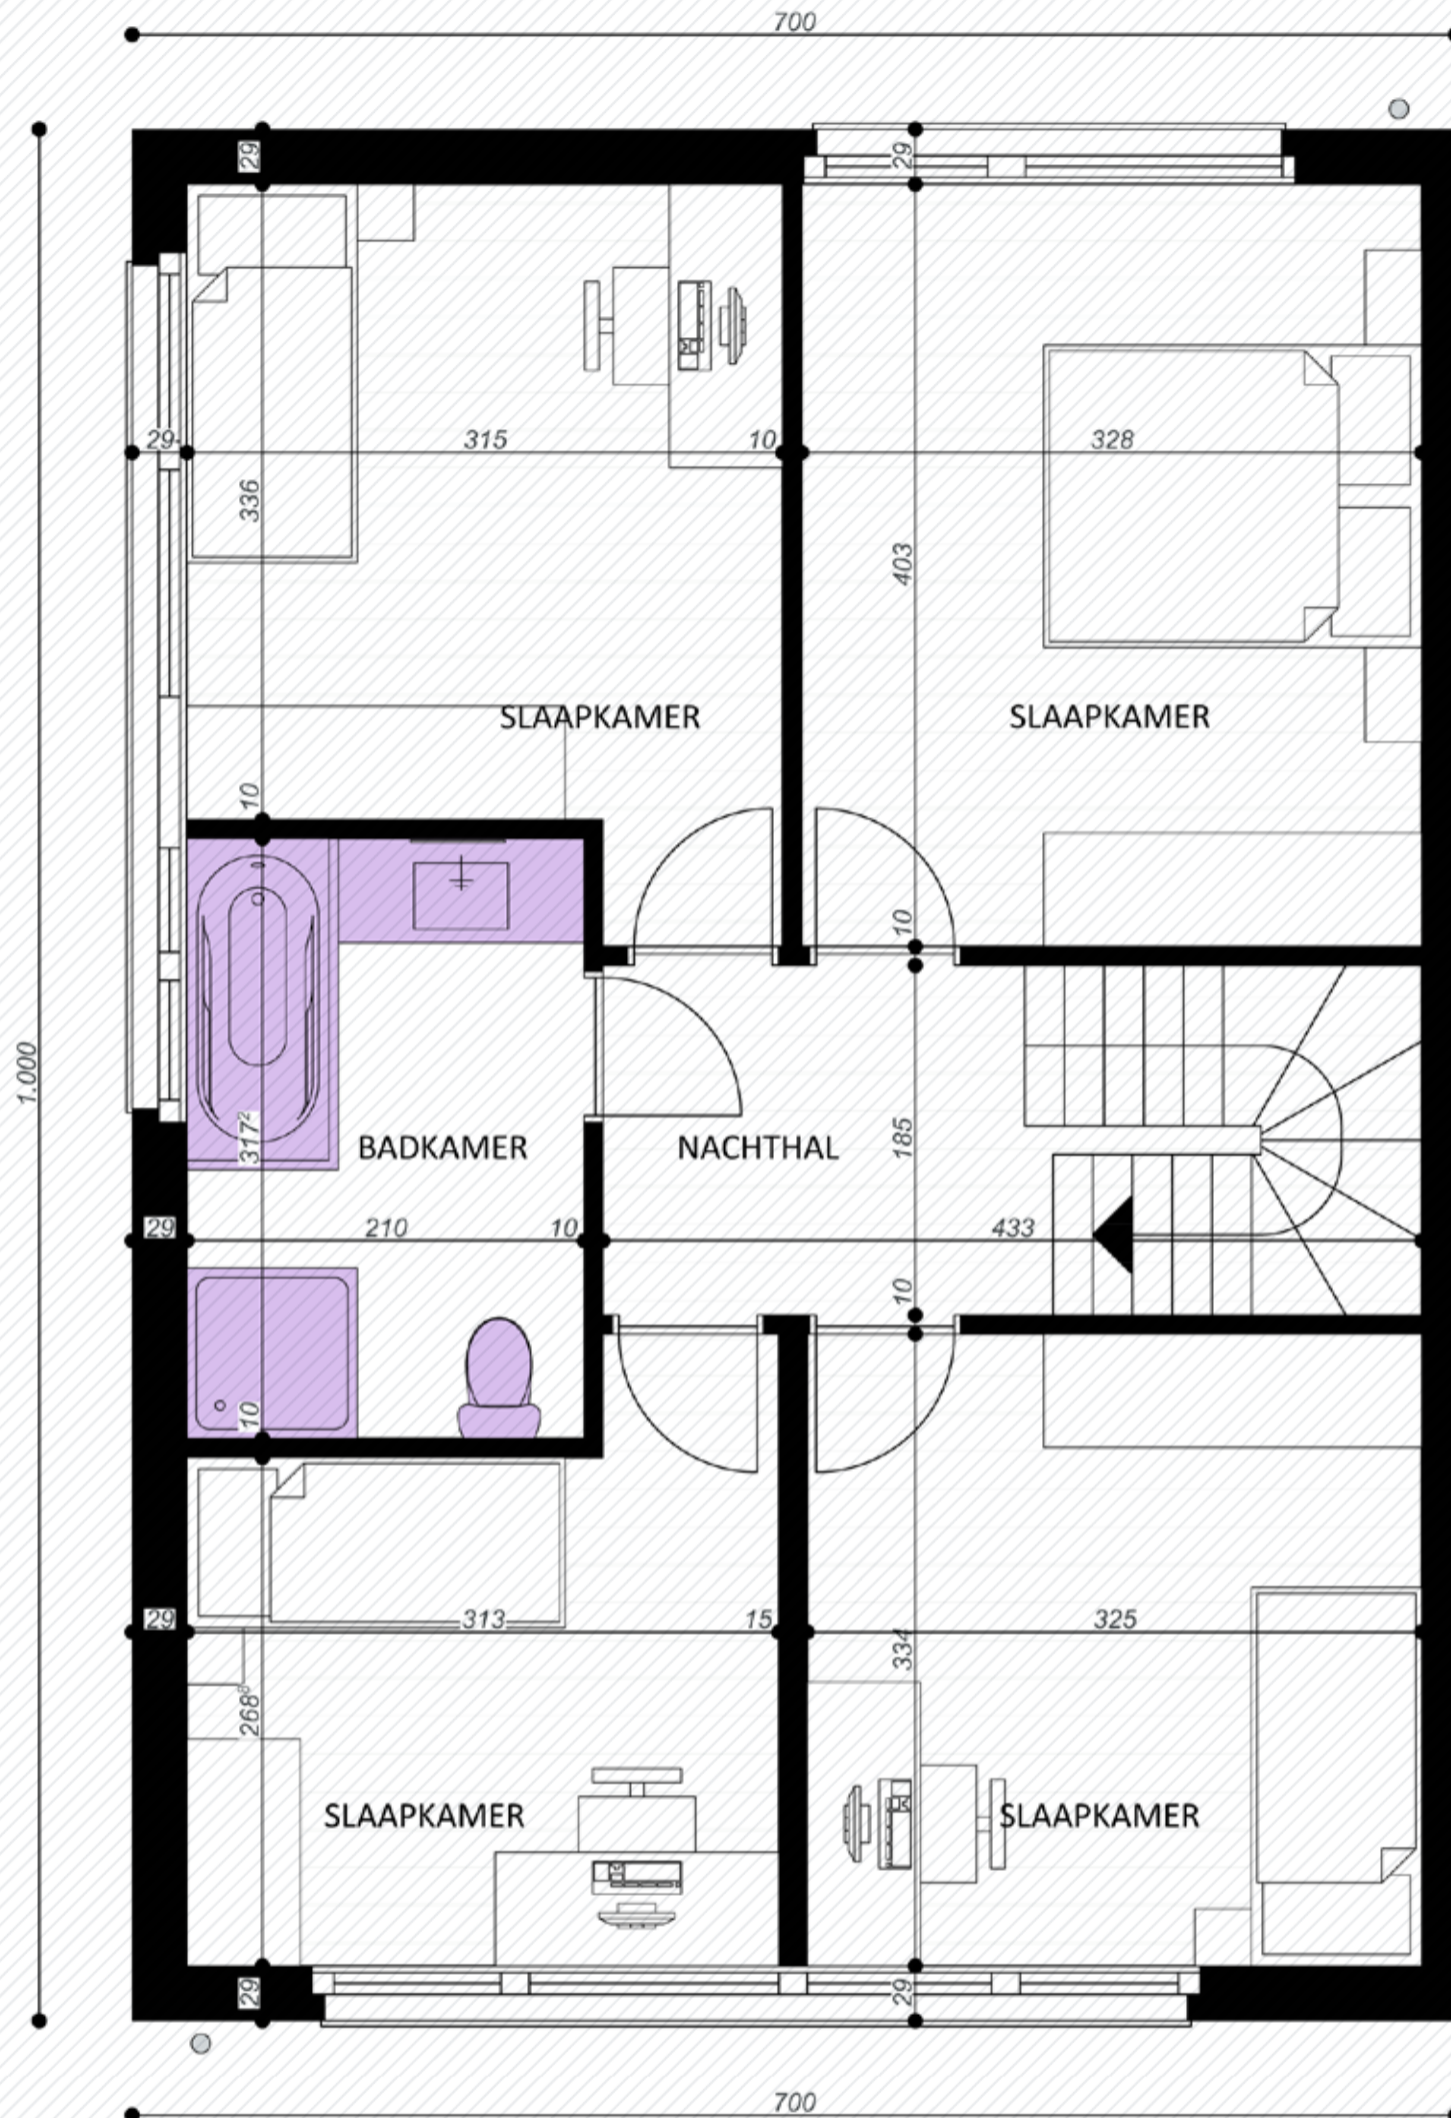

Linea H 135

[www.unicas.be](http://www.unicas.be)  
0488 300 301

MHOB 9 - Gelijkvloers  
A: 65 m<sup>2</sup>

Linea H 135

Gelijkvloers

Bewoonbare oppervlakte (BRUTO): 135 m<sup>2</sup>

Gelijkvloers: 65 m<sup>2</sup>

1<sup>ste</sup> verdieping: 70 m<sup>2</sup>

Linea H 135

1<sup>e</sup> verdieping

Bewoonbare oppervlakte (BRUTO):	135 m <sup>2</sup>
Gelijkvloers:	65 m <sup>2</sup>
1 <sup>ste</sup> verdieping:	70 m <sup>2</sup>