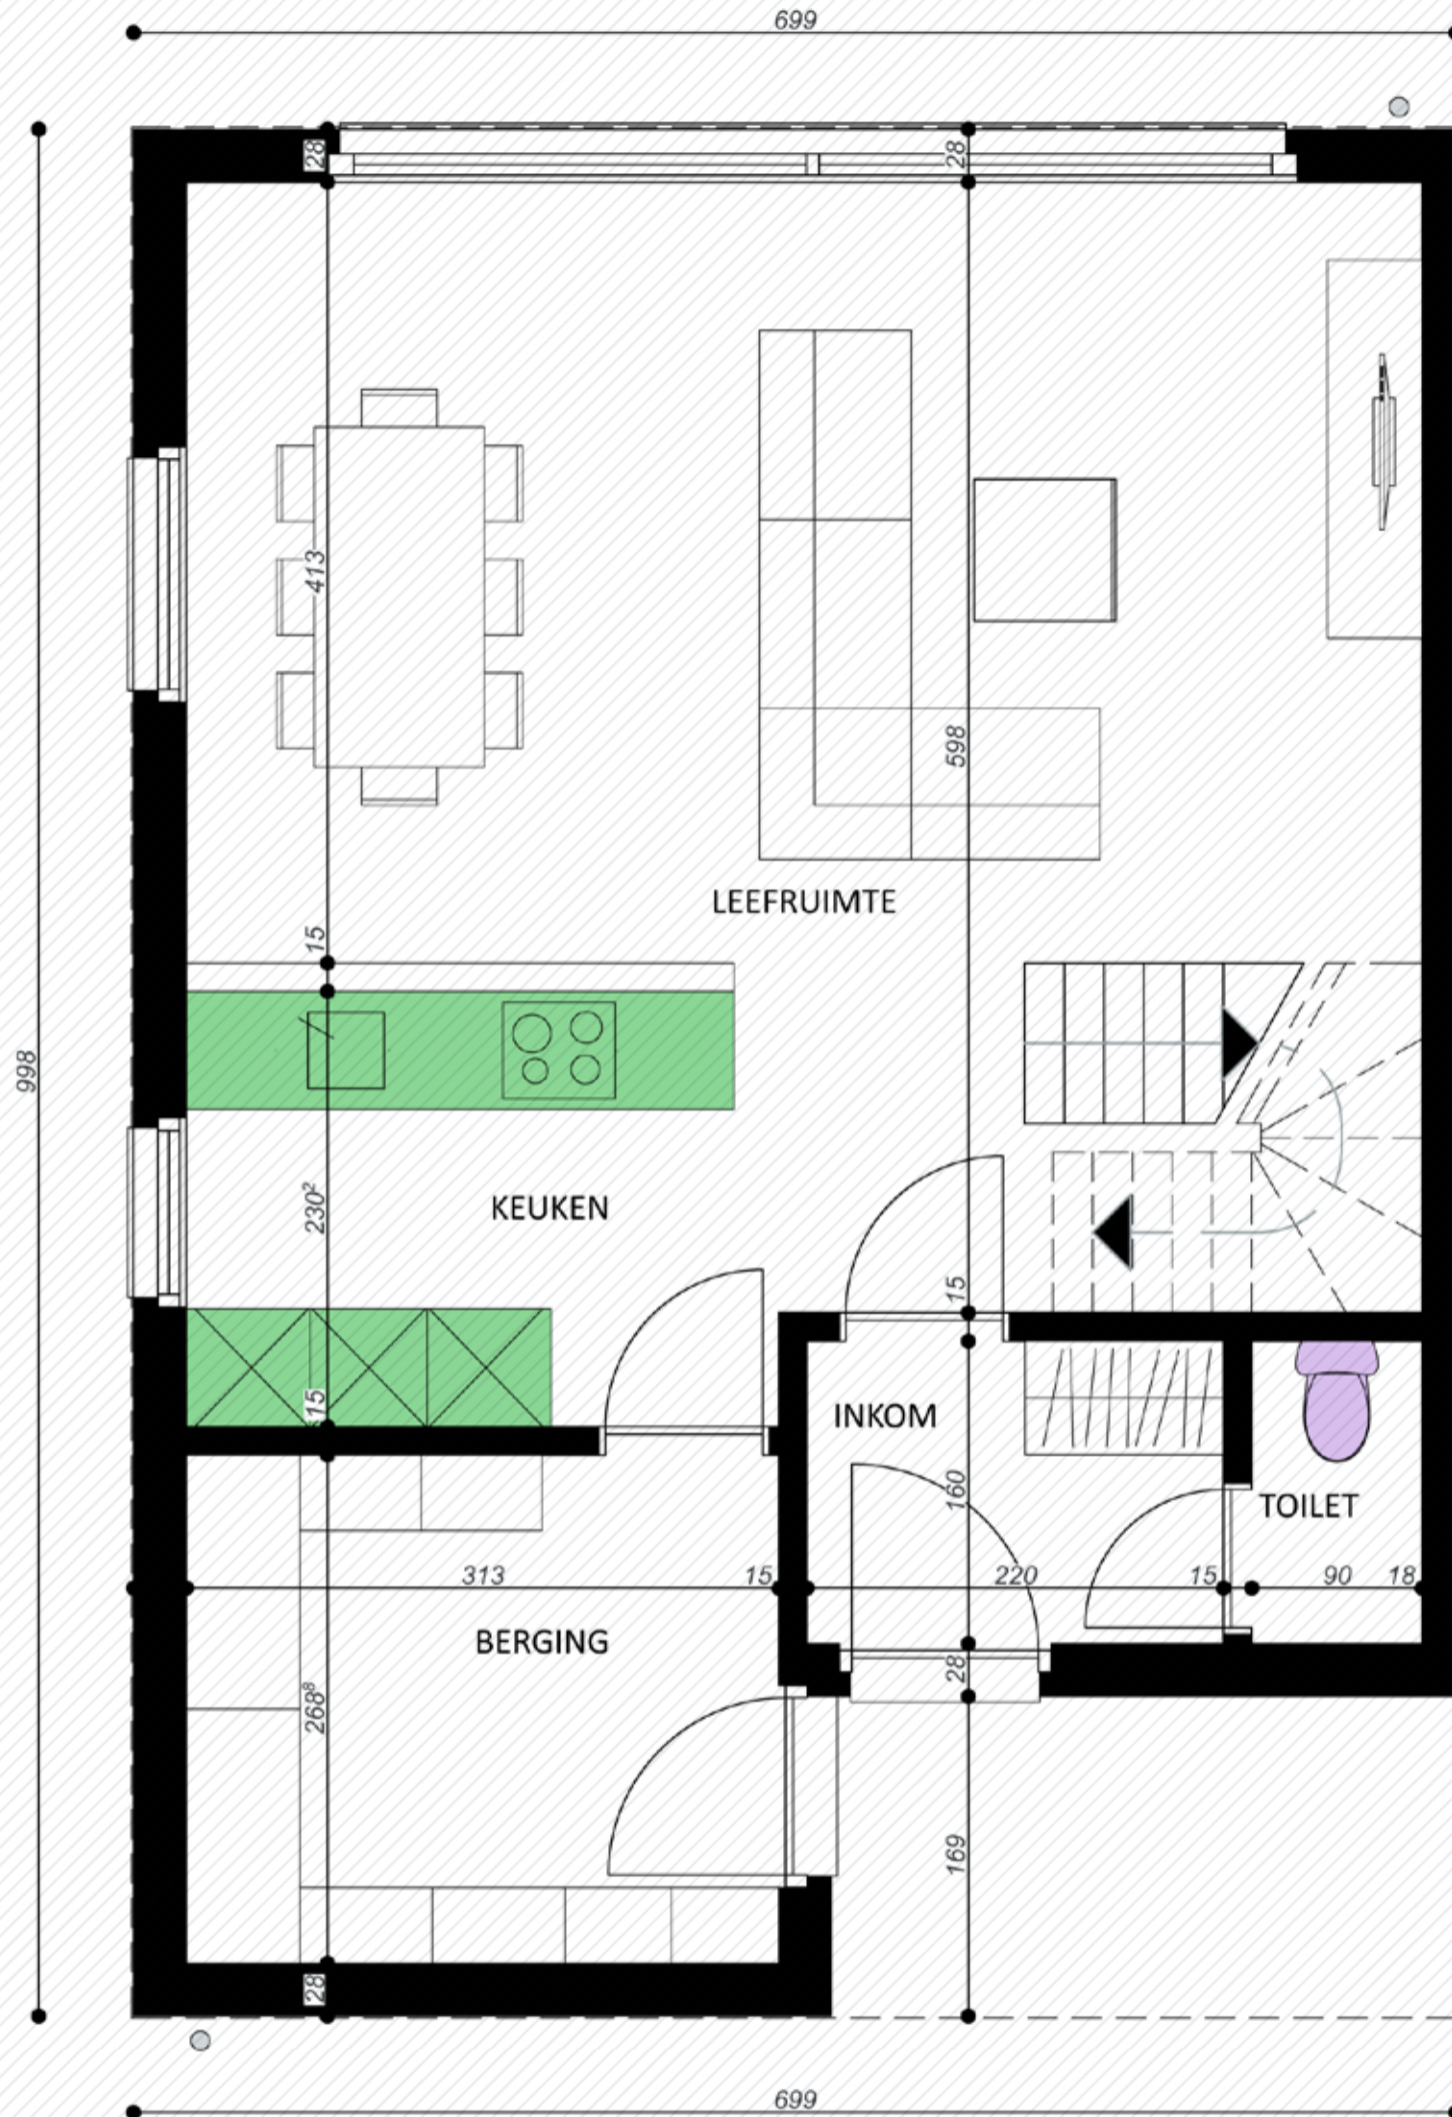

Linea H 135

[www.unicas.be](http://www.unicas.be)  
0488 300 301

MHOB 9 - Gelijkvloers  
A: 65 m<sup>2</sup>

Linea H 135

Gelijkvloers

Bewoonbare oppervlakte (BRUTO): 135 m<sup>2</sup>

Gelijkvloers: 65 m<sup>2</sup>

1<sup>ste</sup> verdieping: 70 m<sup>2</sup>

Linea H 135

1<sup>e</sup> verdieping

Bewoonbare oppervlakte (BRUTO):	135 m <sup>2</sup>
Gelijkvloers:	65 m <sup>2</sup>
1 <sup>ste</sup> verdieping:	70 m <sup>2</sup>