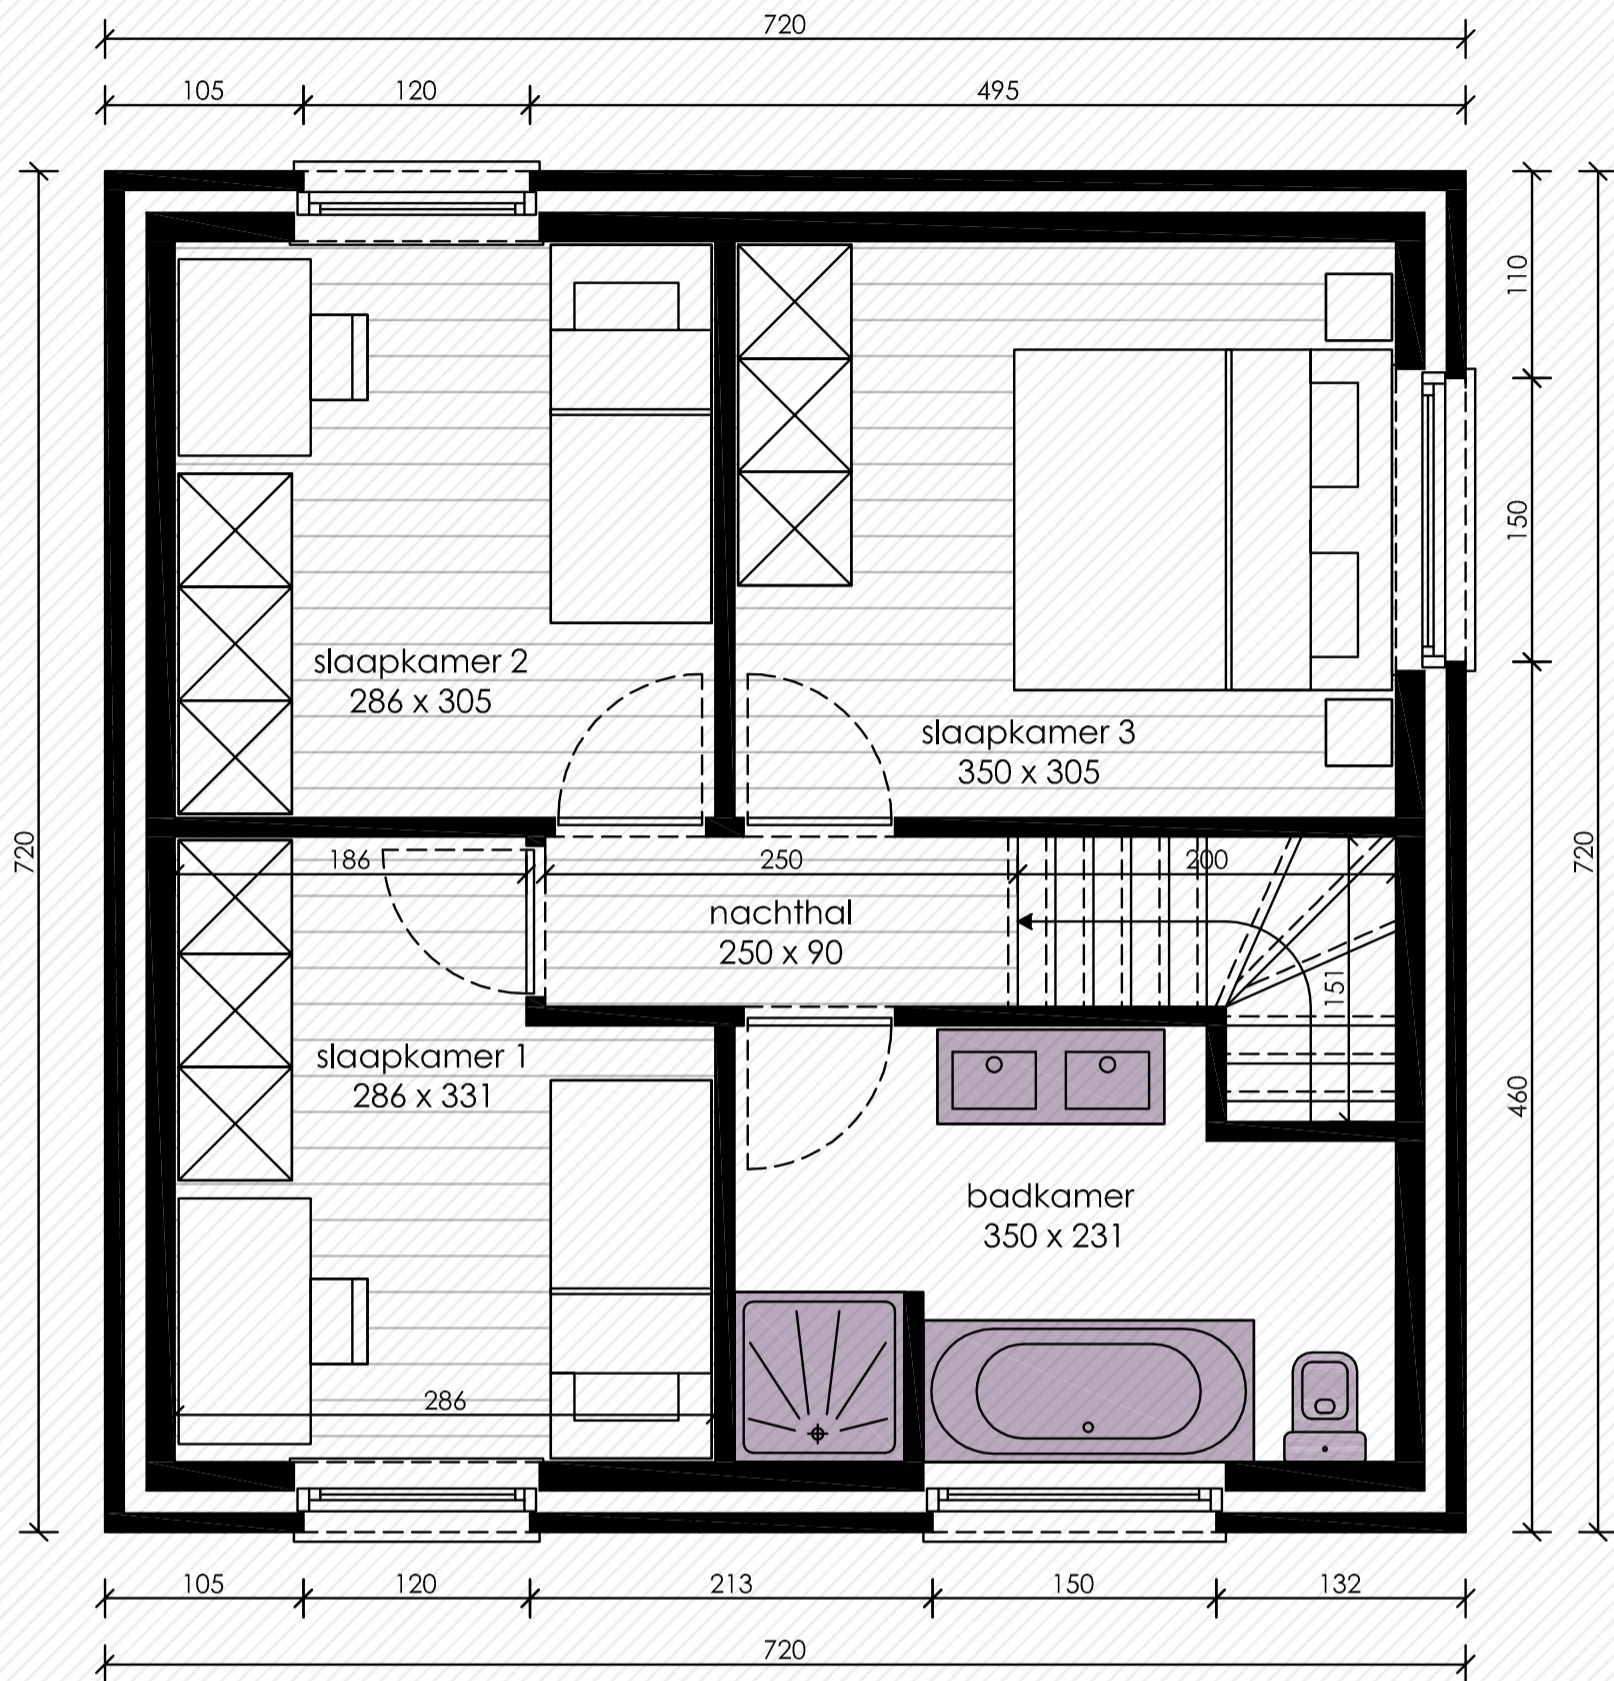

## Gelijkvloers

Opp: 51.84 m<sup>2</sup>

keuken: niet inbegrepen in standaard lastenboek

sanitair: indicatieve opstelling - ter waarde van 3.500,00 €

Linea O 104

Gelijkvloers

Bewoonbare oppervlakte (BRUTO): 103,68 m<sup>2</sup>

Gelijkvloers: 51,84 m<sup>2</sup>

1<sup>ste</sup> verdieping: 51,84 m<sup>2</sup>

## Verdieping

Opp: 51.84 m<sup>2</sup>

-  vloerafwerking slaapkamers + nachthal: niet inbegrepen in standaard lastenboek
-  sanitair: indicatieve opstelling - ter waarde van 3.500,00 €

Linea O 104

1<sup>e</sup> verdieping

Bewoonbare oppervlakte (BRUTO): 103,68 m<sup>2</sup>

Gelijkvloers: 51,84 m<sup>2</sup>

1<sup>ste</sup> verdieping: 51,84 m<sup>2</sup>