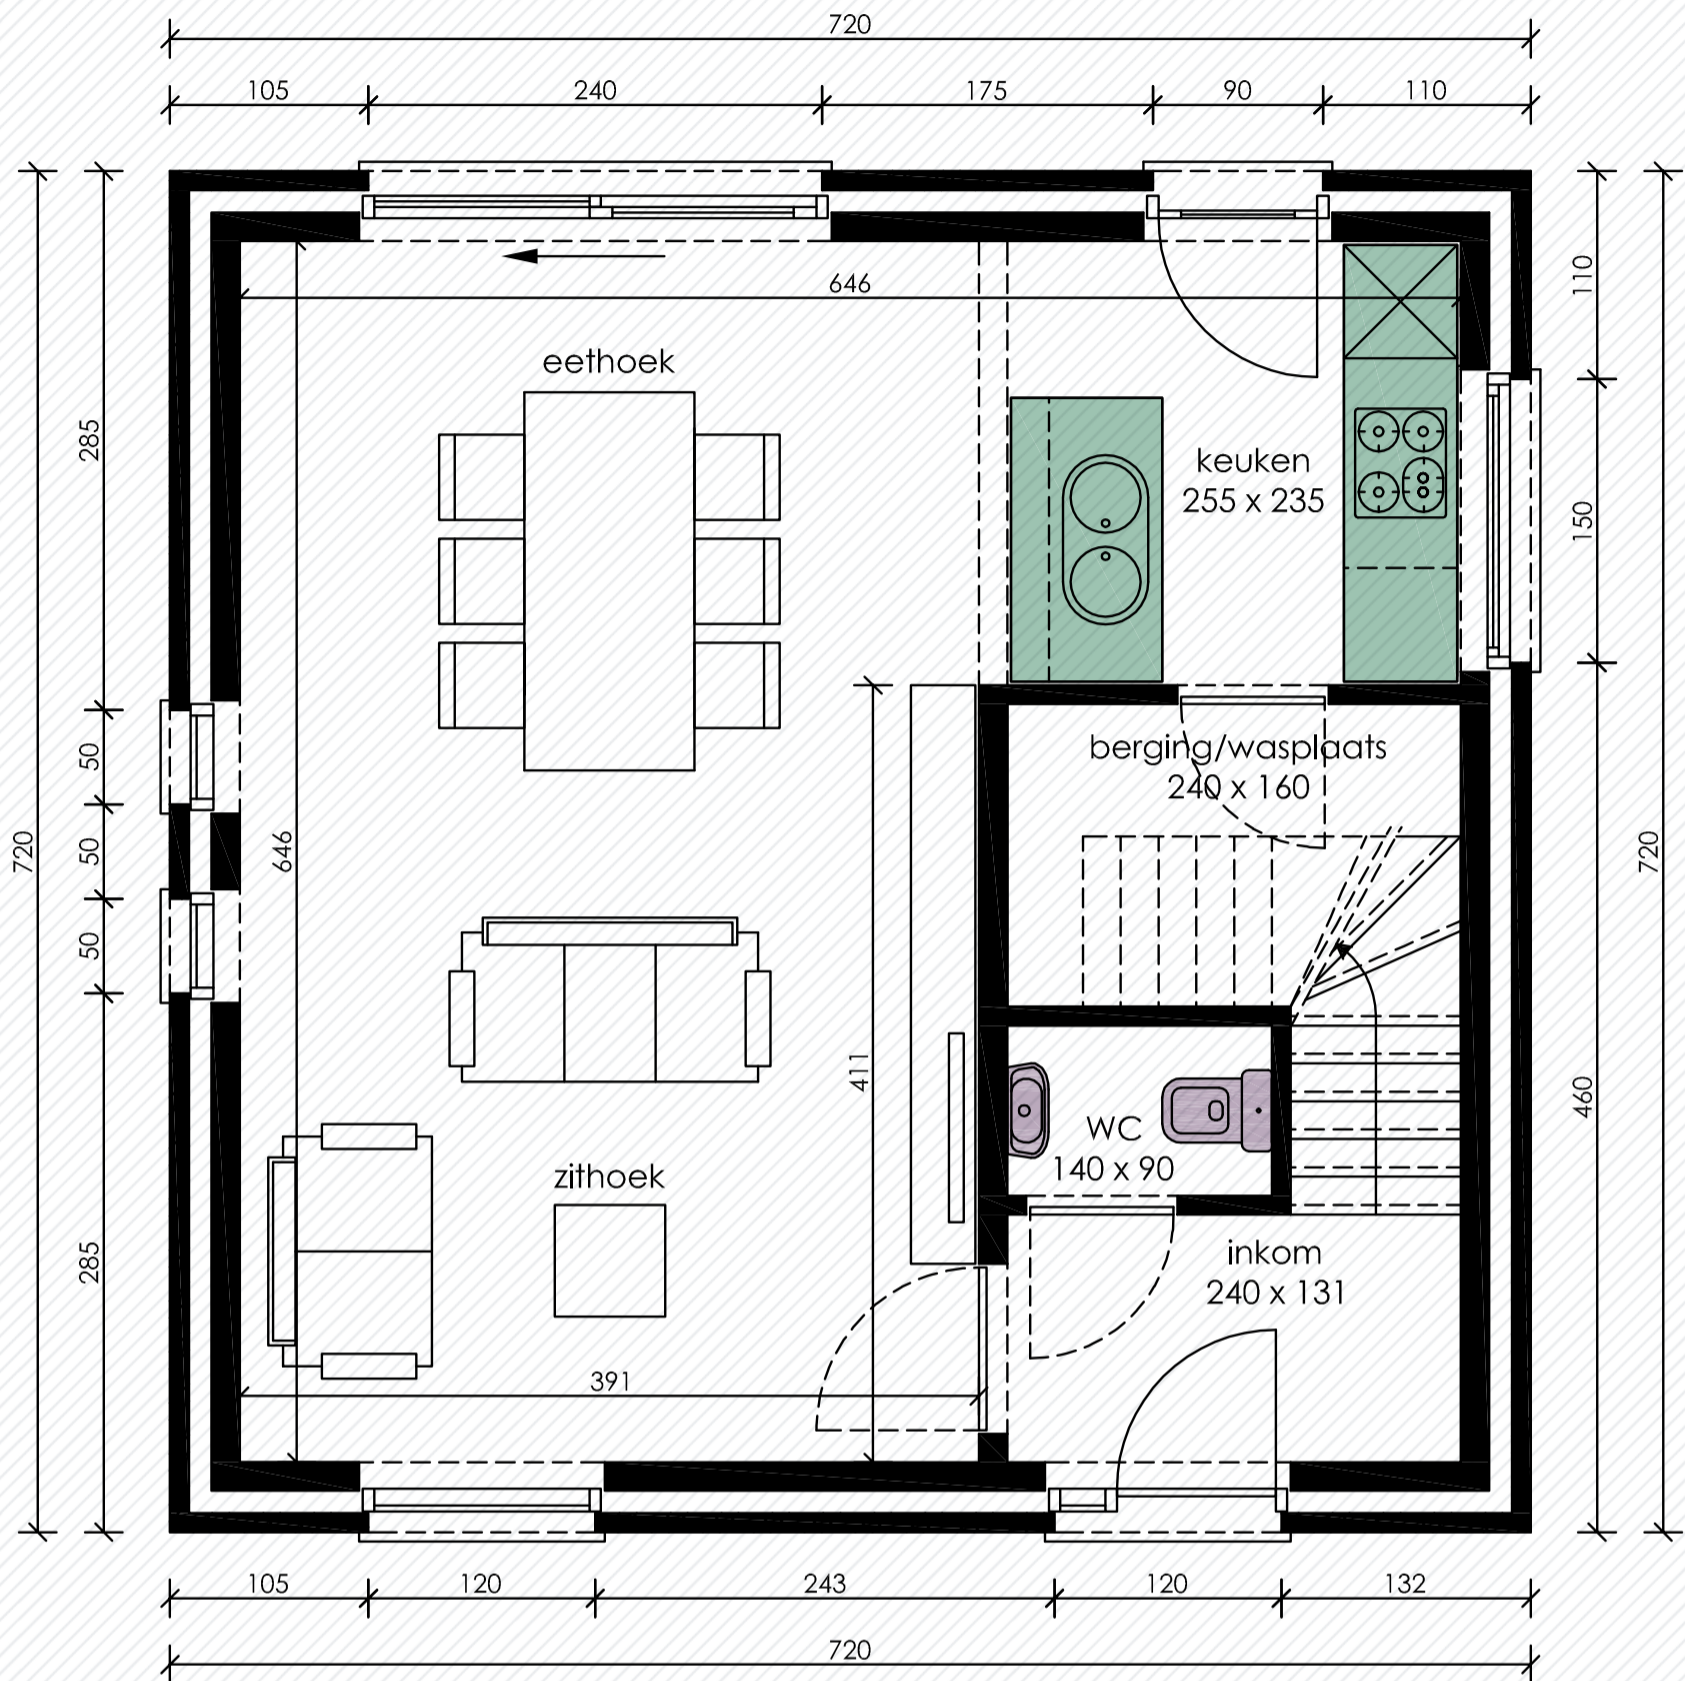

## Gelijkvloers

Opp: 51.84 m<sup>2</sup>

keuken: niet inbegrepen in standaard lastenboek

sanitair: indicatieve opstelling - ter waarde van 3.500,00 €

Linea O 104

Gelijkvloers

Bewoonbare oppervlakte (BRUTO): 103,68 m<sup>2</sup>

Gelijkvloers: 51,84 m<sup>2</sup>

1<sup>ste</sup> verdieping: 51,84 m<sup>2</sup>

## Verdieping

Opp: 51.84 m<sup>2</sup>

-  vloerafwerking slaapkamers + nachthal: niet inbegrepen in standaard lastenboek
-  sanitair: indicatieve opstelling - ter waarde van 3.500,00 €

Linea O 104

1<sup>e</sup> verdieping

Bewoonbare oppervlakte (BRUTO): 103,68 m<sup>2</sup>

Gelijkvloers: 51,84 m<sup>2</sup>

1<sup>ste</sup> verdieping: 51,84 m<sup>2</sup>