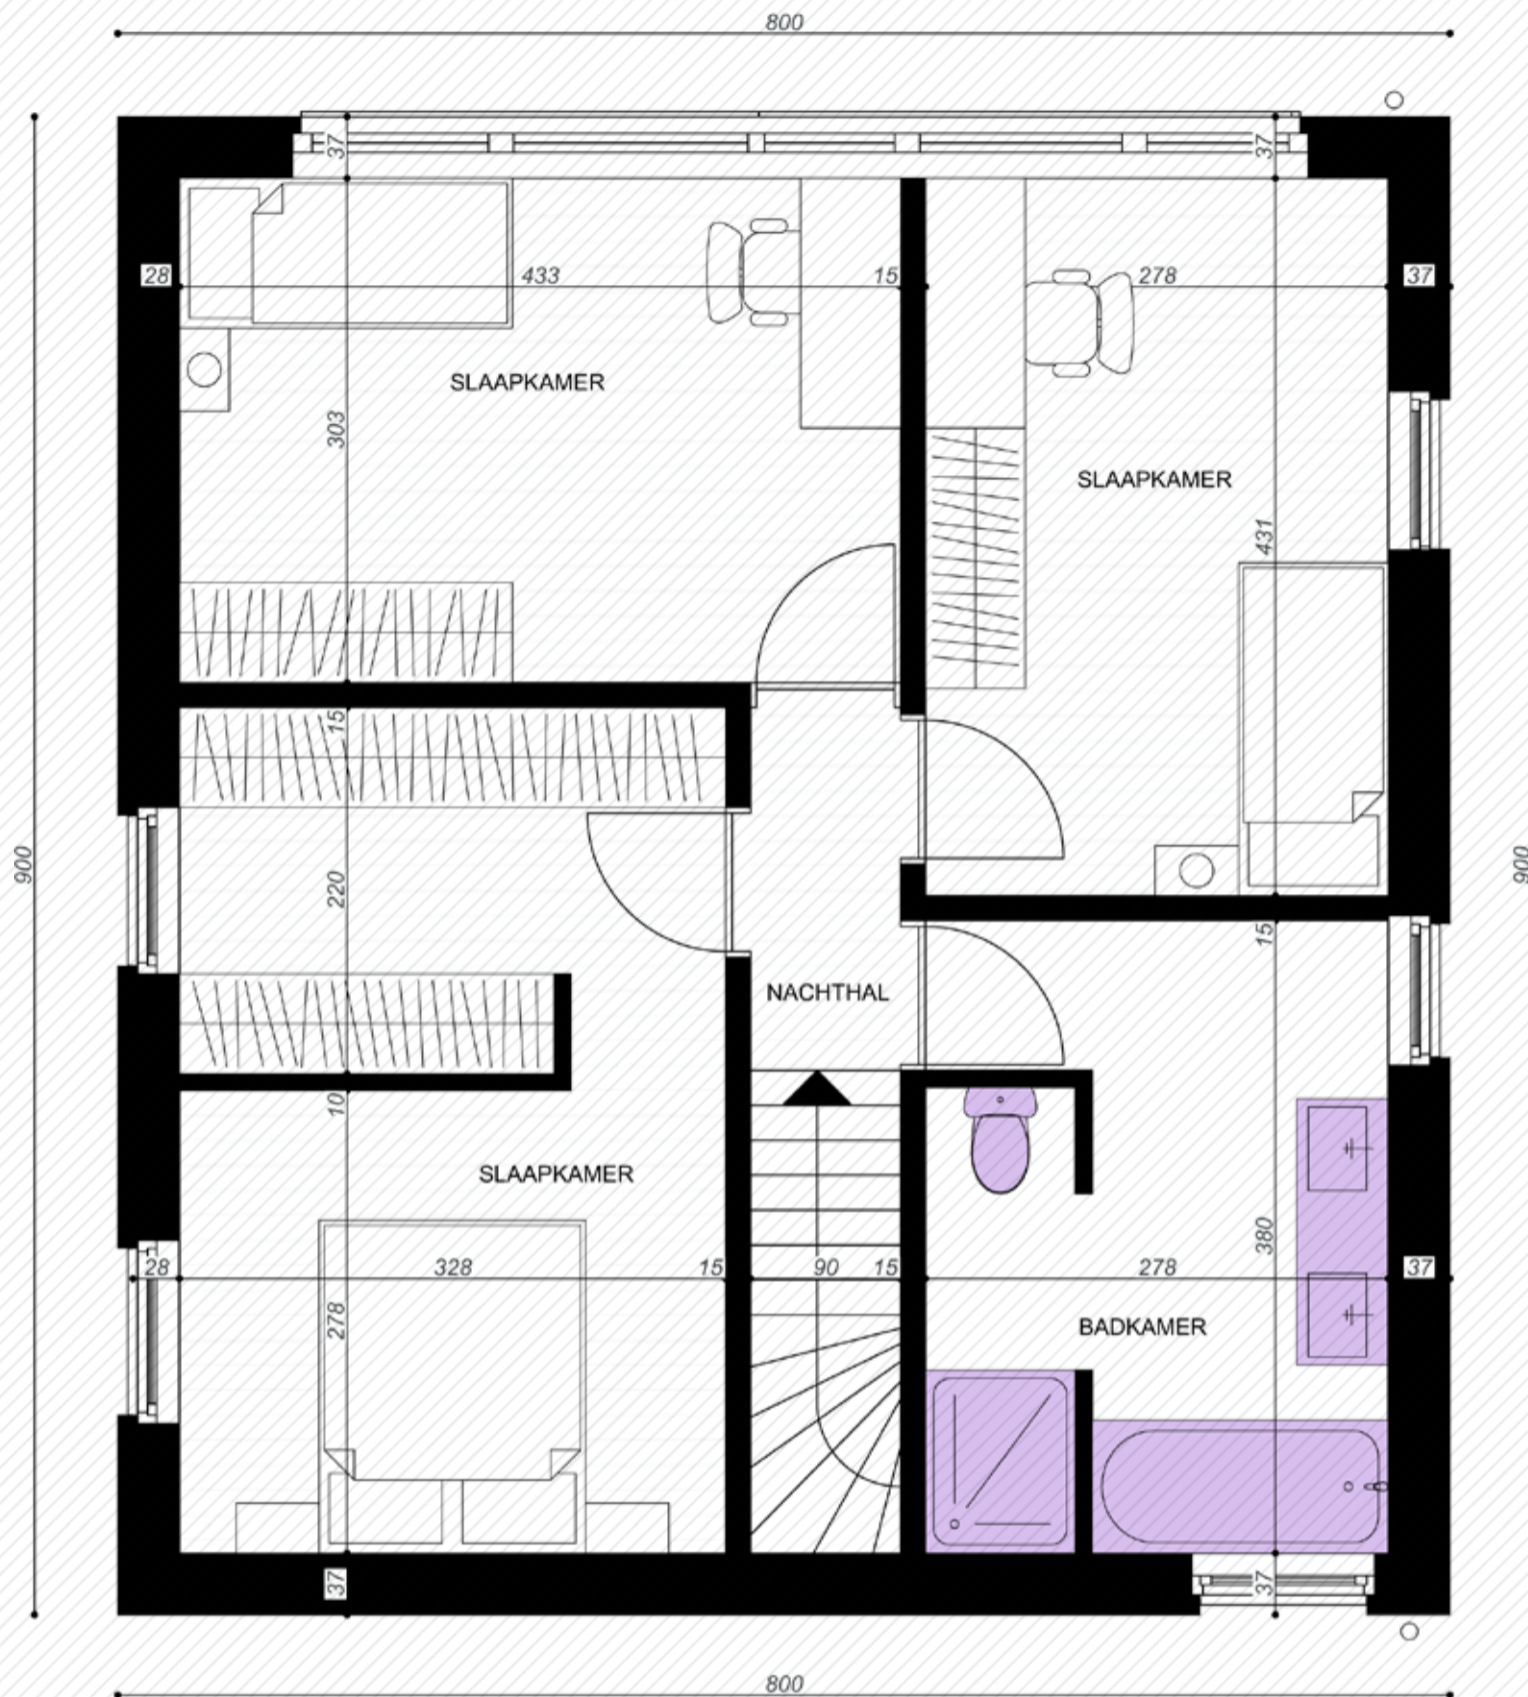

Linea O 144

www.unicas.be
0488 300 301

MOB5/P - GELIJKVLOERS

A: 72,00 m²

Keuken: niet inbegrepen in standaard lastenboek

Sanitair indicatieve opstelling - ter waarde van 3500€

Linea O 144

Gelijkvloers

Bewoonbare oppervlakte (BRUTO): 144 m²

Gelijkvloers: 72 m²

1^{ste} verdieping: 72 m²

MOB5/P - VERDIEPING

A: 72,00 m²

-  Vloerafwerking slaapkamers + nachthal niet inbegrepen in standaard lastenboek
-  Sanitair indicatieve opstelling - ter waarde van 3500€

Linea O 144

1^e verdieping

Bewoonbare oppervlakte (BRUTO): 144 m²

Gelijkvloers: 72 m²

1^{ste} verdieping: 72 m²