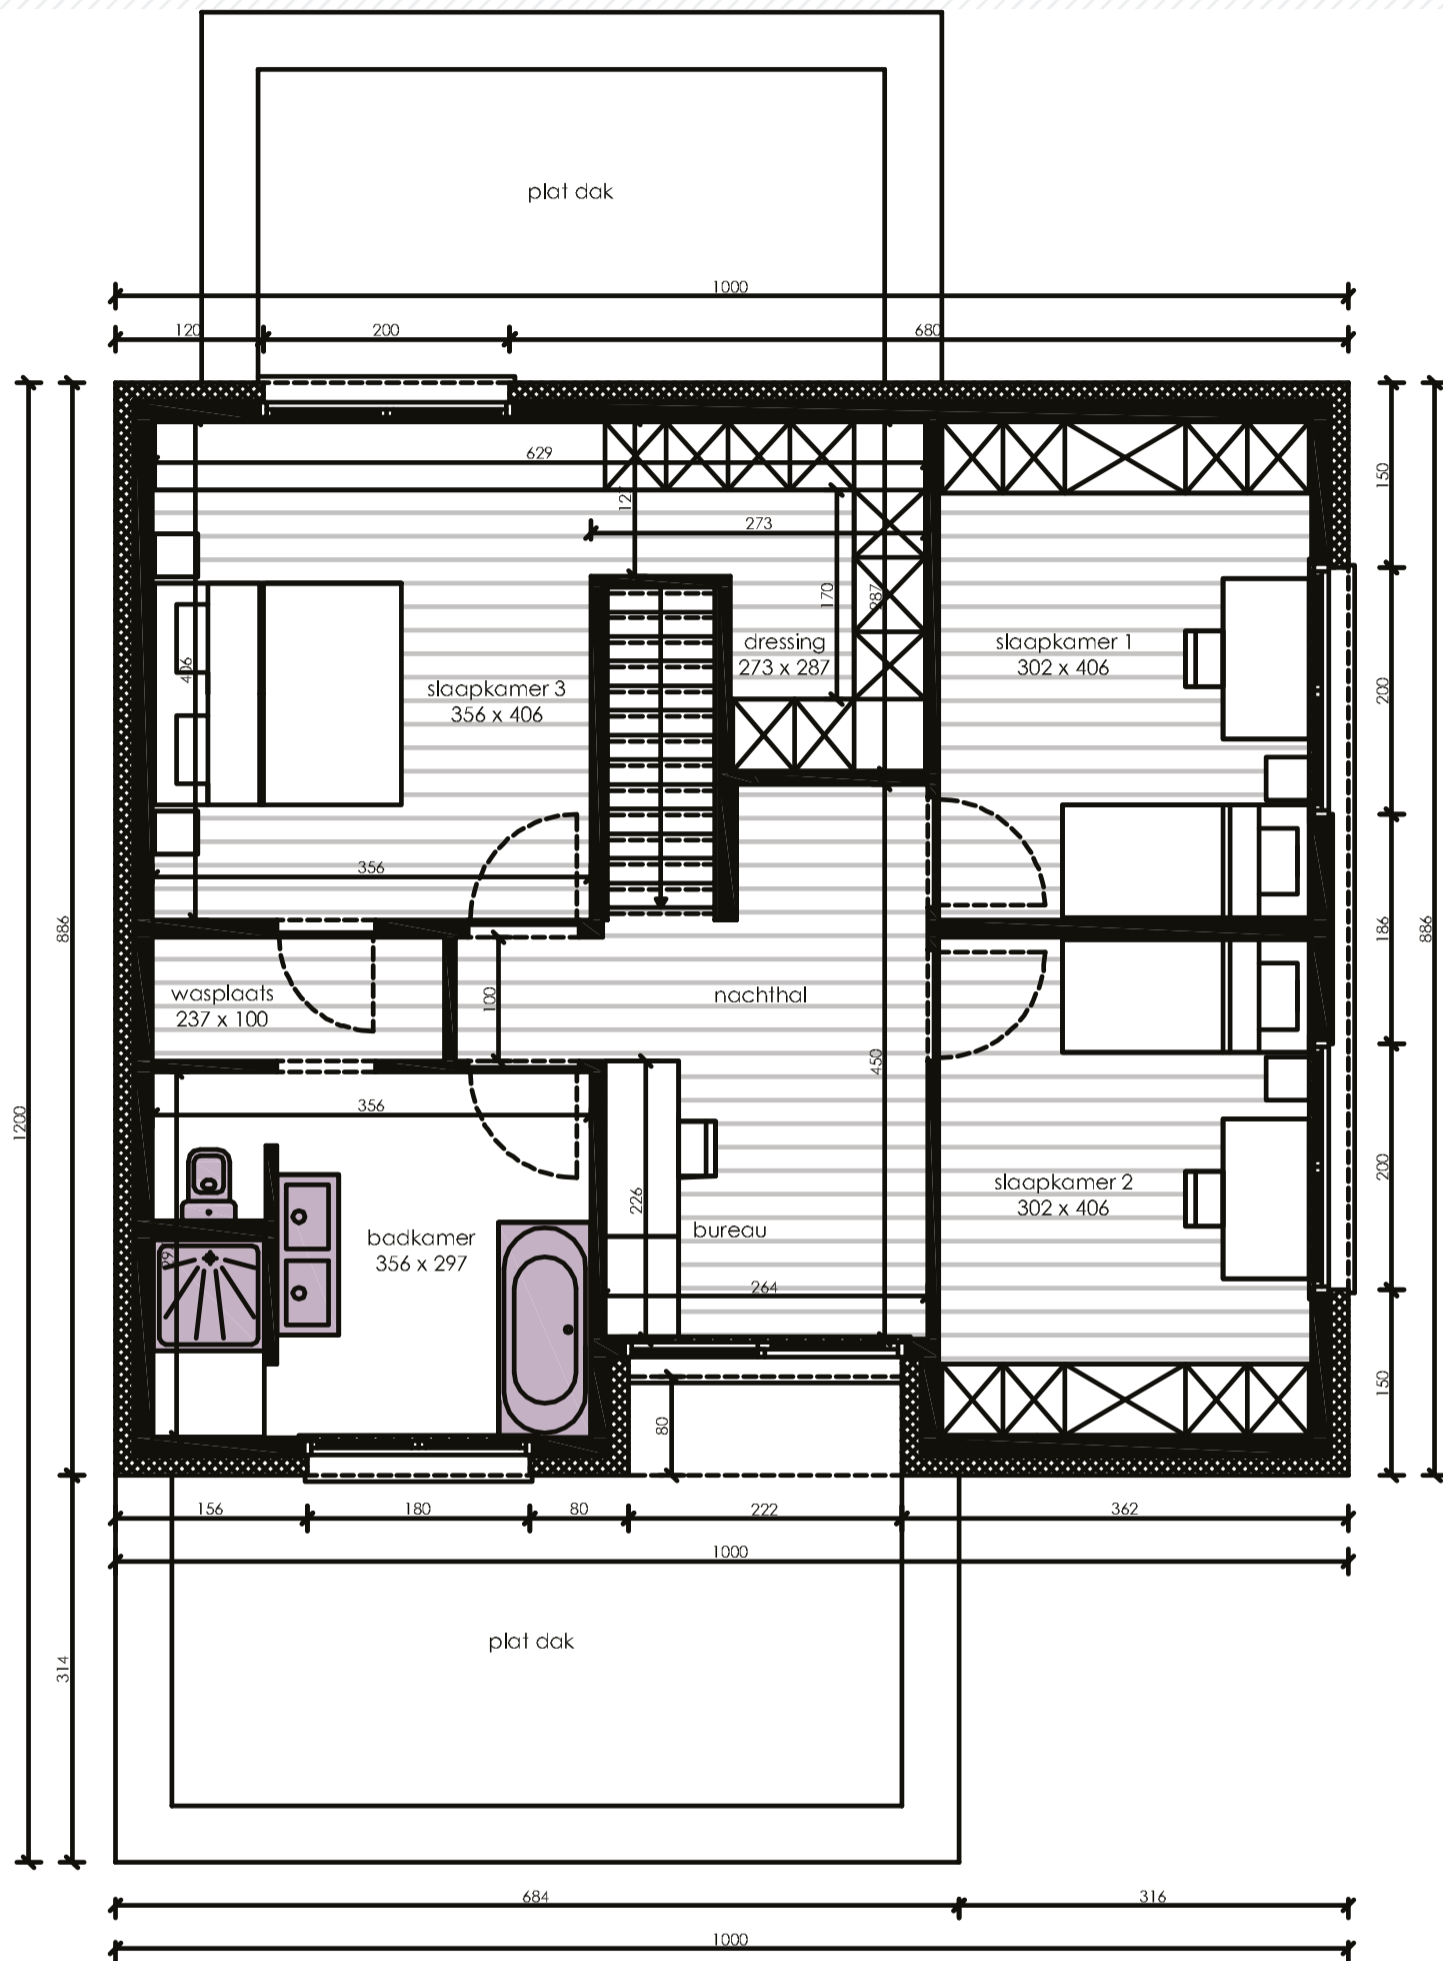

Linea O 208

www.unicas.be
0488 300 301

Gelijkvloers

Opp: 122.07 m²

- keuken: niet inbegrepen in standaard lastenboek
- sanitair: indicatieve opstelling - ter waarde van 3.500,00 €

Linea O 208

Gelijkvloers

Bewoonbare oppervlakte (BRUTO): 198,89 m²

Gelijkvloers: 122,07 m²

1^{ste} verdieping: 86,82 m²

Verdieping

Opp: 86.82 m²

- vloerafwerking slaapkamers + nachthal: niet inbegrepen in standaard lastenboek
- sanitair: indicatieve opstelling - ter waarde van 3.500,00 €

Linea O 208

1^e verdieping

Bewoonbare oppervlakte (BRUTO):	198,89 m ²
Gelijkvloers:	122,07 m ²
1 ^{ste} verdieping:	86,82 m ²