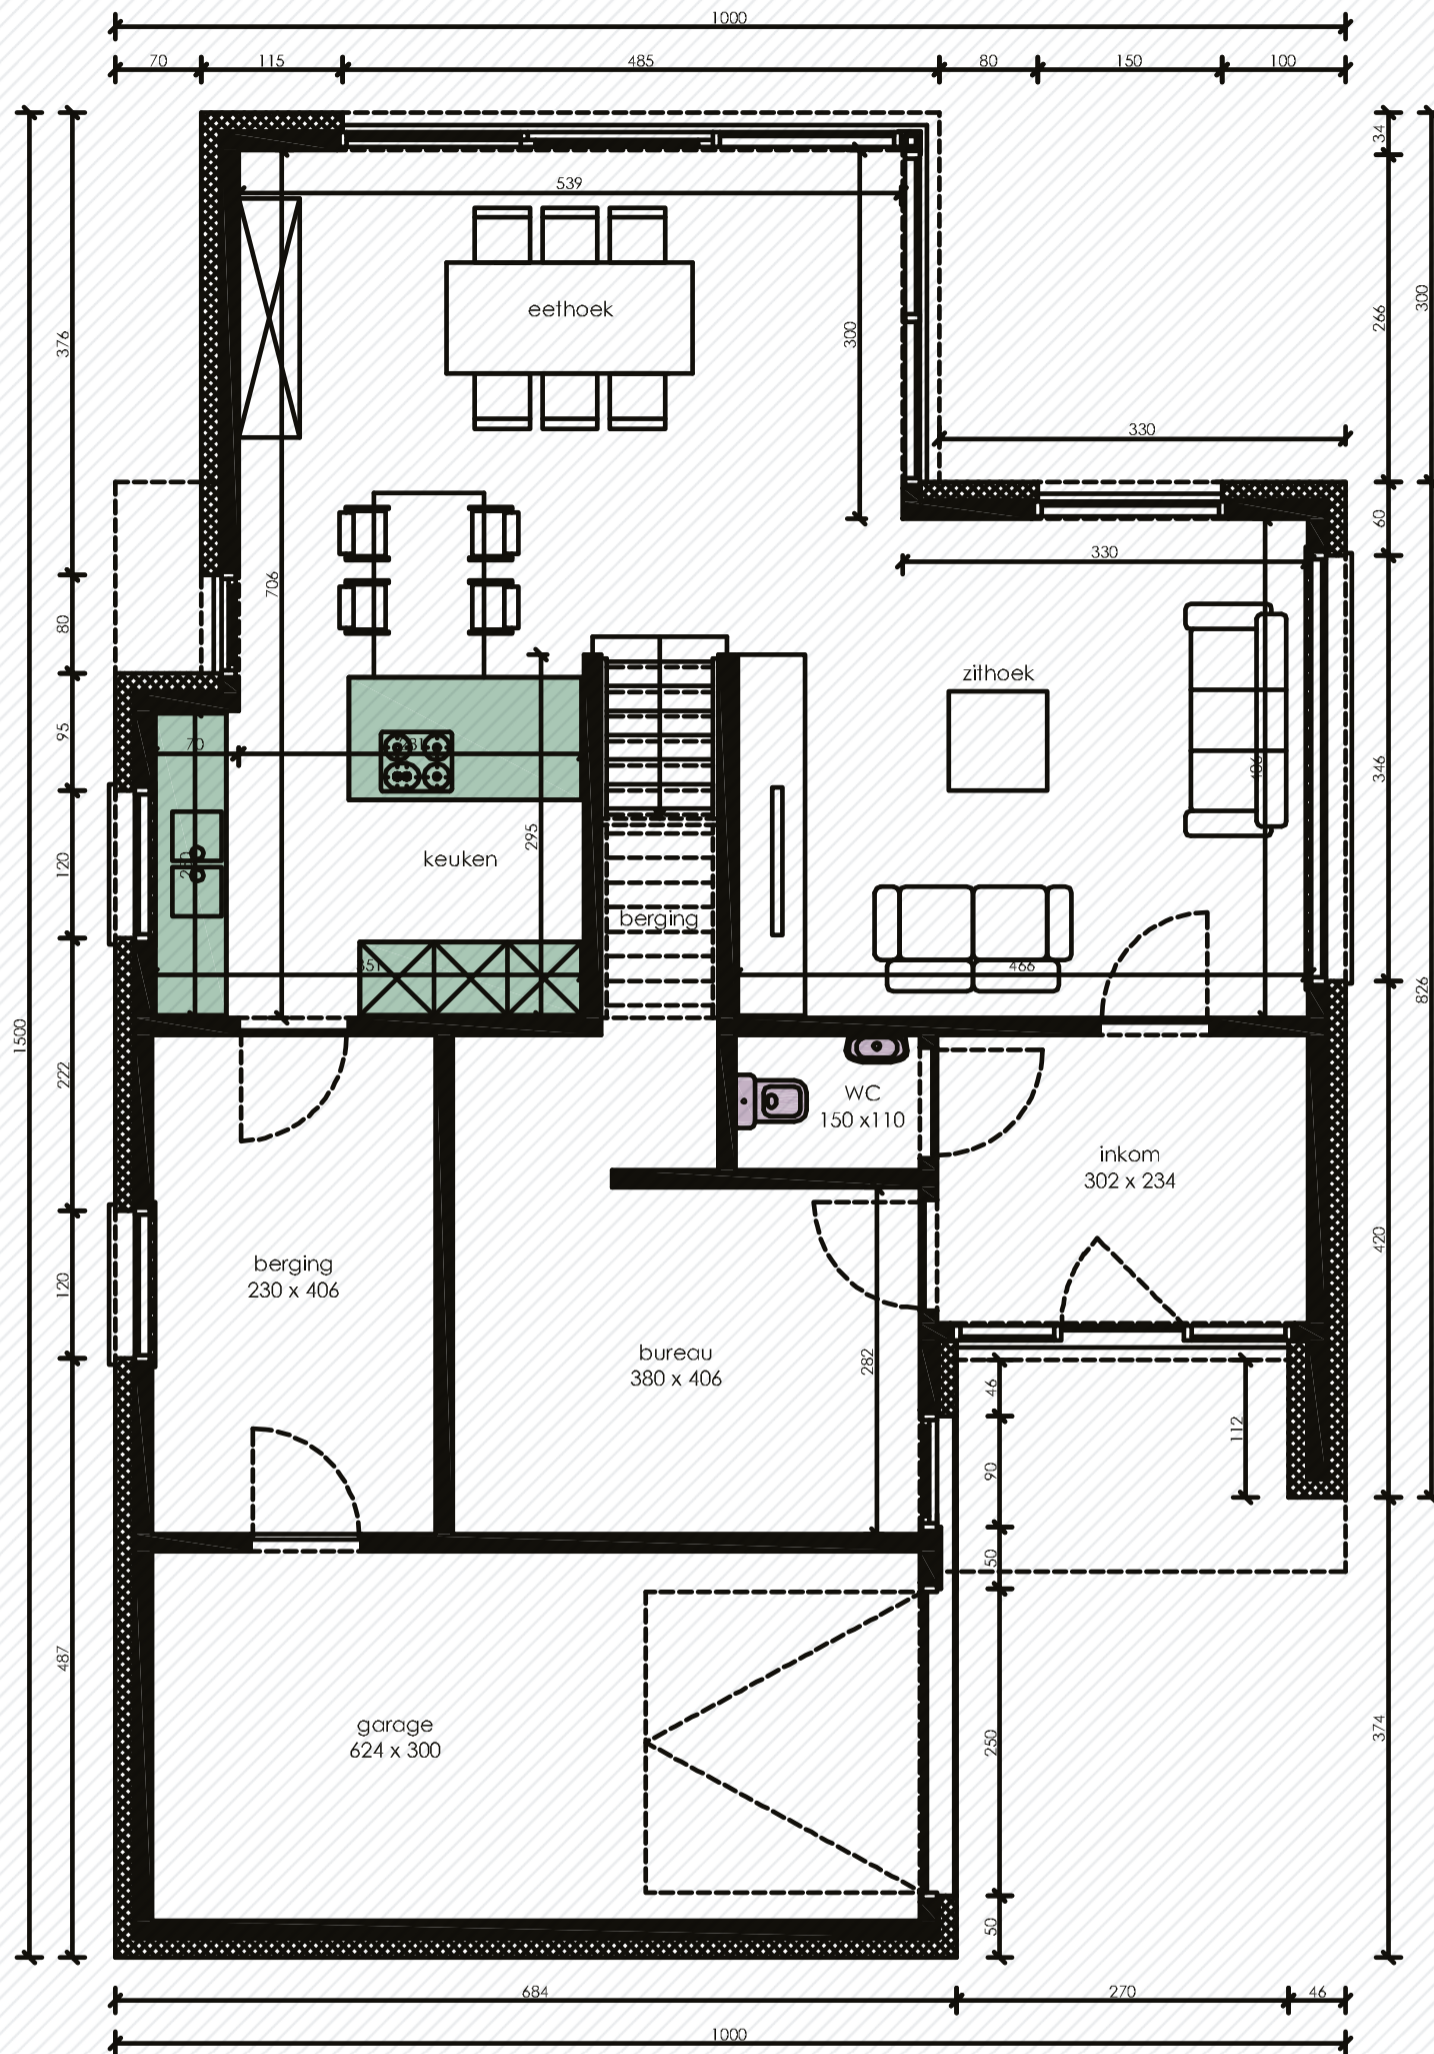

Linea O 208

www.unicas.be
0488 300 301

Gelijkvloers

Opp: 122.07 m²

- keuken: niet inbegrepen in standaard lastenboek
- sanitair: indicatieve opstelling - ter waarde van 3.500,00 €

Linea O 208

Gelijkvloers

Bewoonbare oppervlakte (BRUTO): 198,89 m²

Gelijkvloers: 122,07 m²

1^{ste} verdieping: 86,82 m²

Verdieping

Opp: 86.82 m²

- vloerafwerking slaapkamers + nachthal: niet inbegrepen in standaard lastenboek
- sanitair: indicatieve opstelling - ter waarde van 3.500,00 €

Linea O 208

1^e verdieping

Bewoonbare oppervlakte (BRUTO):	198,89 m ²
Gelijkvloers:	122,07 m ²
1 ^{ste} verdieping:	86,82 m ²