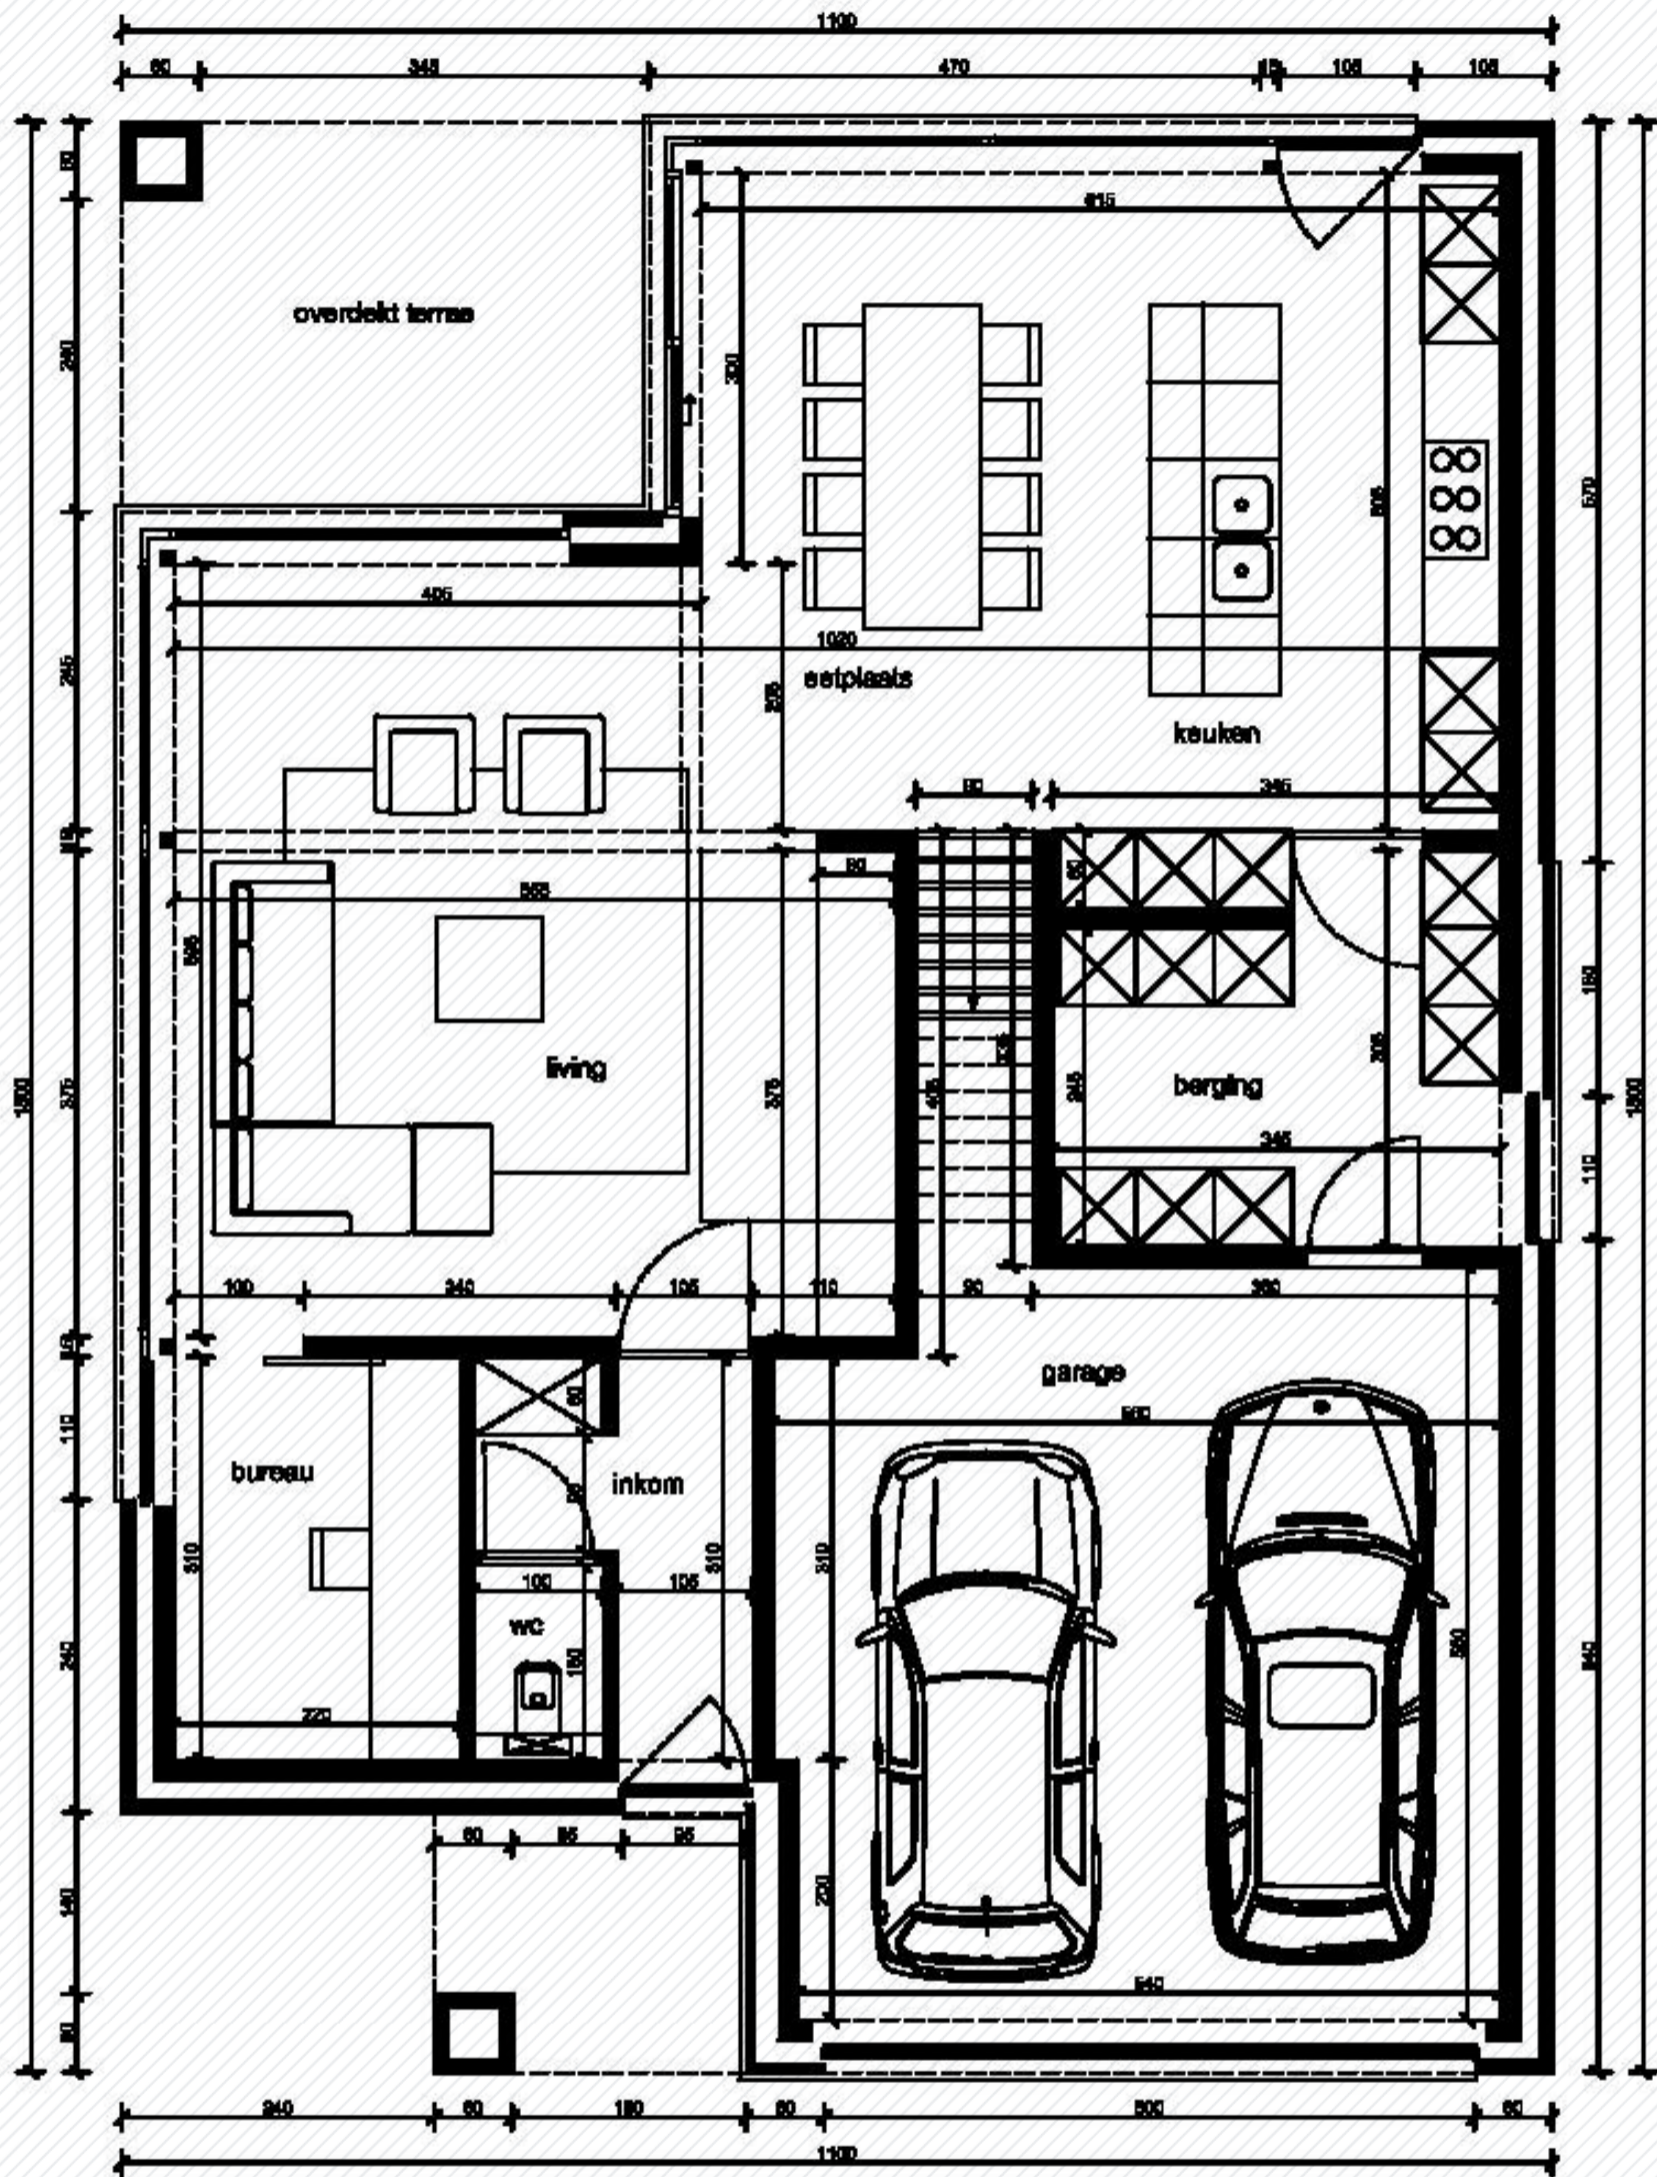

Linea O 240

www.unicas.be
0488 300 301

GELIJKVLOERS LOT 5
143,25 m²

Linea O 240

Gelijkvloers

Bewoonbare oppervlakte (BRUTO): 239,39 m²

Gelijkvloers: 143,25 m²

1^{ste} verdieping: 96,14 m²

VERDIEPING LOT 5
96,14 m²

Linea O 240

1^e verdieping

Bewoonbare oppervlakte (BRUTO): 239,39 m²

Gelijkvloers: 143,25 m²

1^{ste} verdieping: 96,14 m²