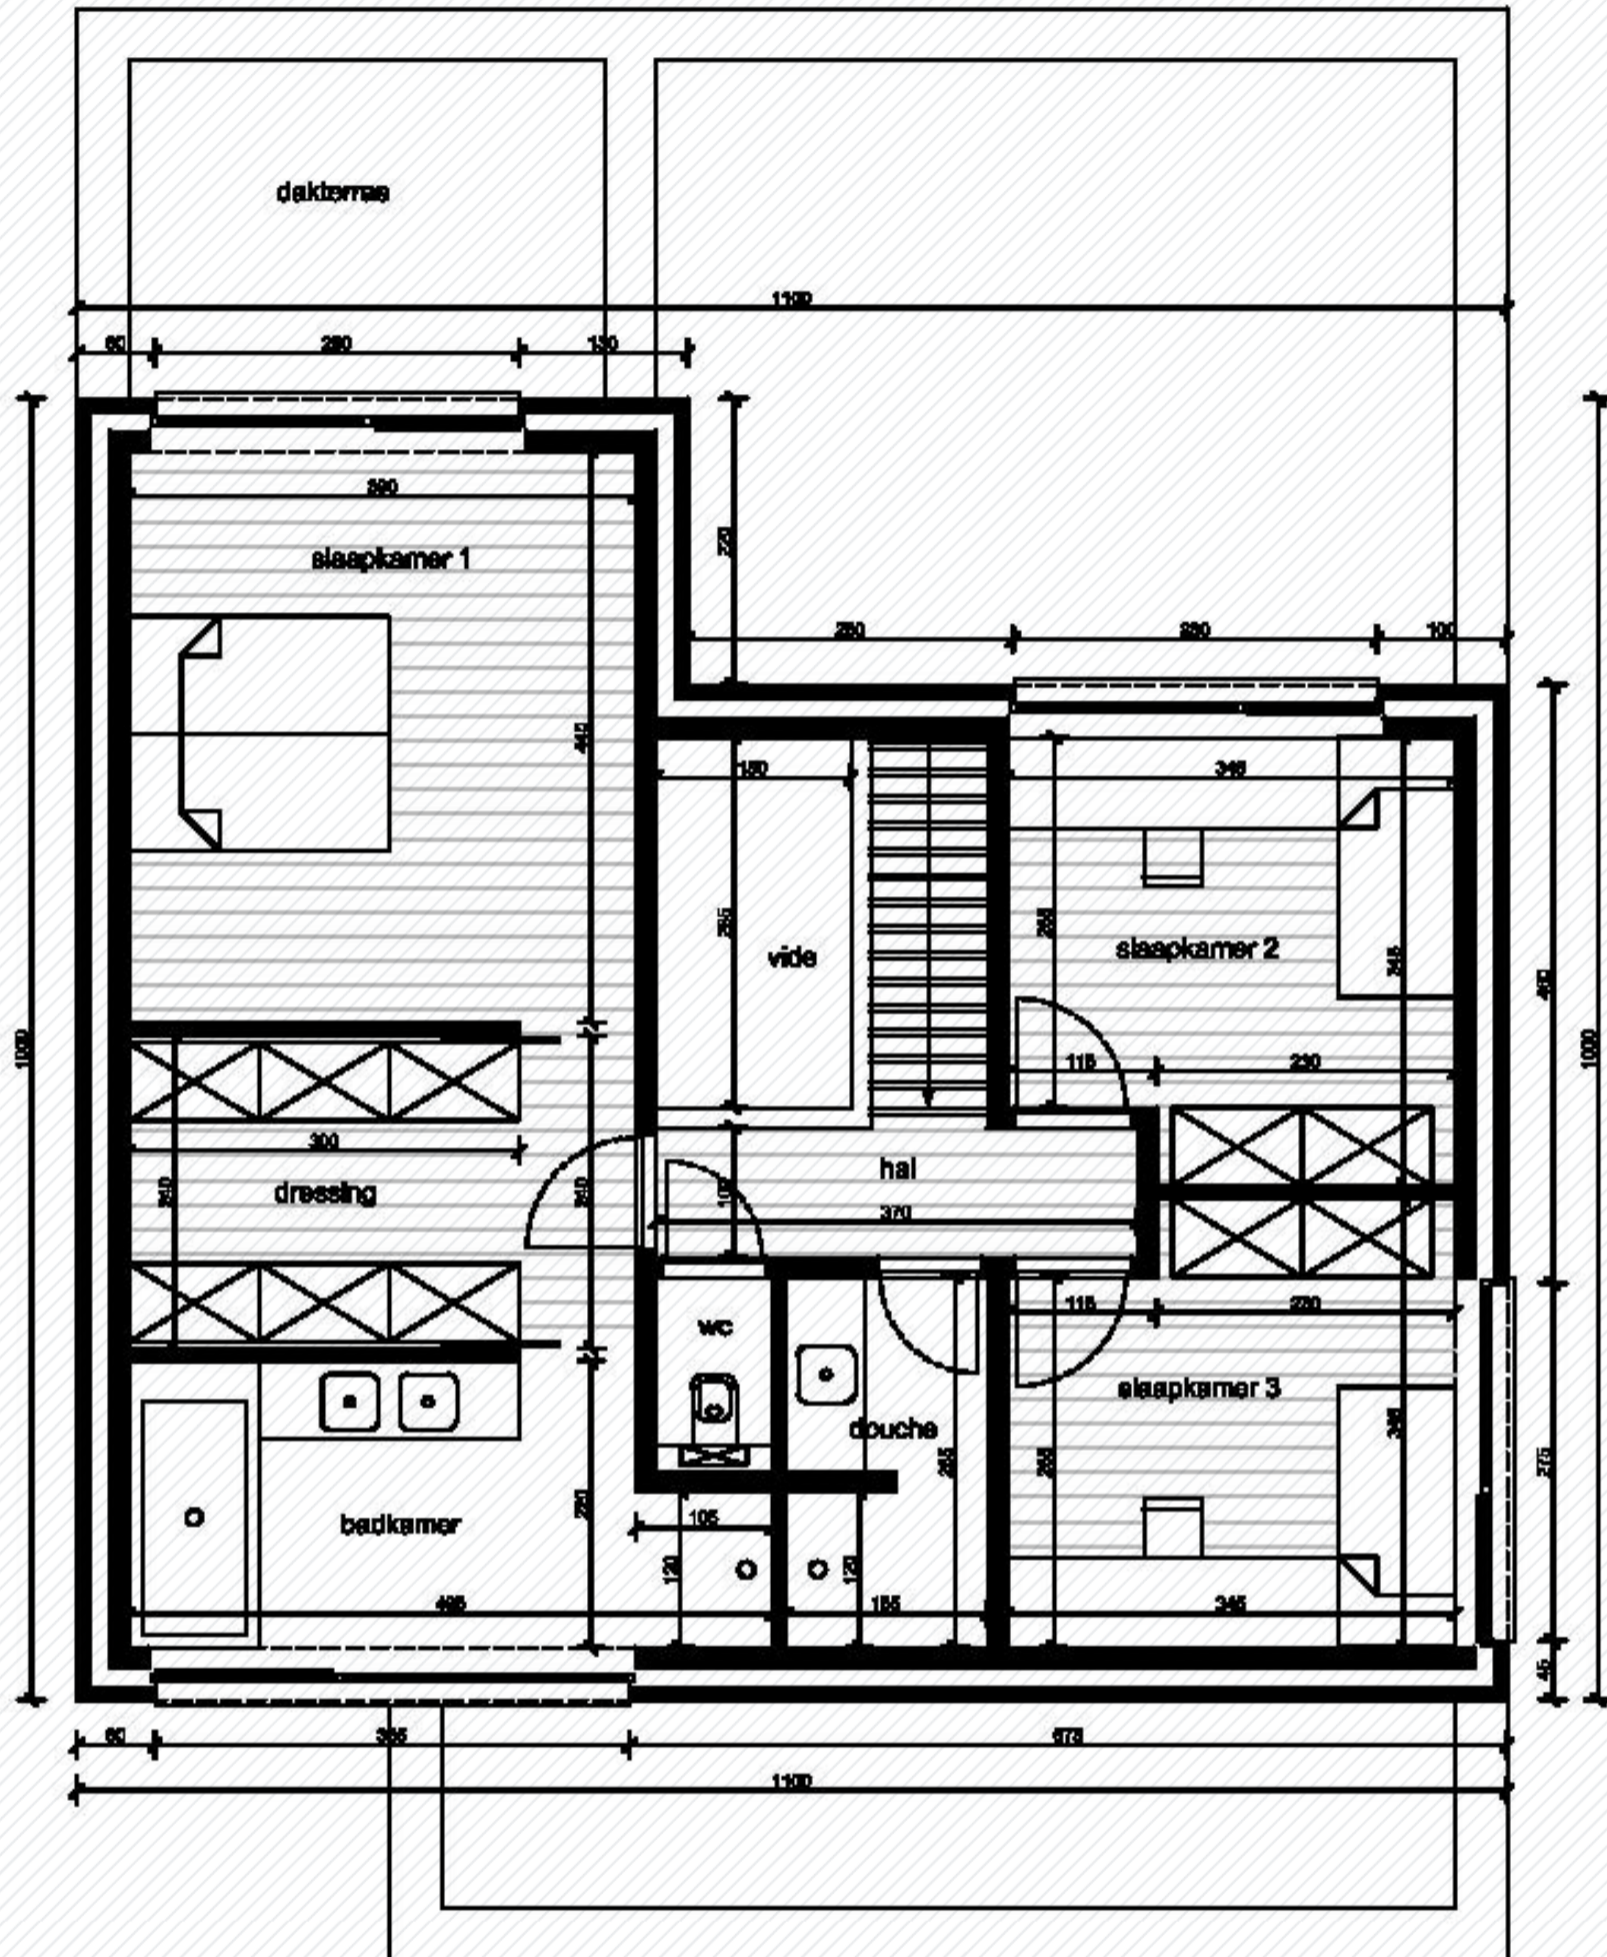

Linea O 240

www.unicas.be
0488 300 301

GELIJKVLOERS LOT 5
143,25 m²

Linea O 240

Gelijkvloers

Bewoonbare oppervlakte (BRUTO): 239,39 m²

Gelijkvloers: 143,25 m²

1^{ste} verdieping: 96,14 m²

VERDIEPING LOT 5
96,14 m²

Linea O 240

1^e verdieping

Bewoonbare oppervlakte (BRUTO): 239,39 m²

Gelijkvloers: 143,25 m²

1^{ste} verdieping: 96,14 m²