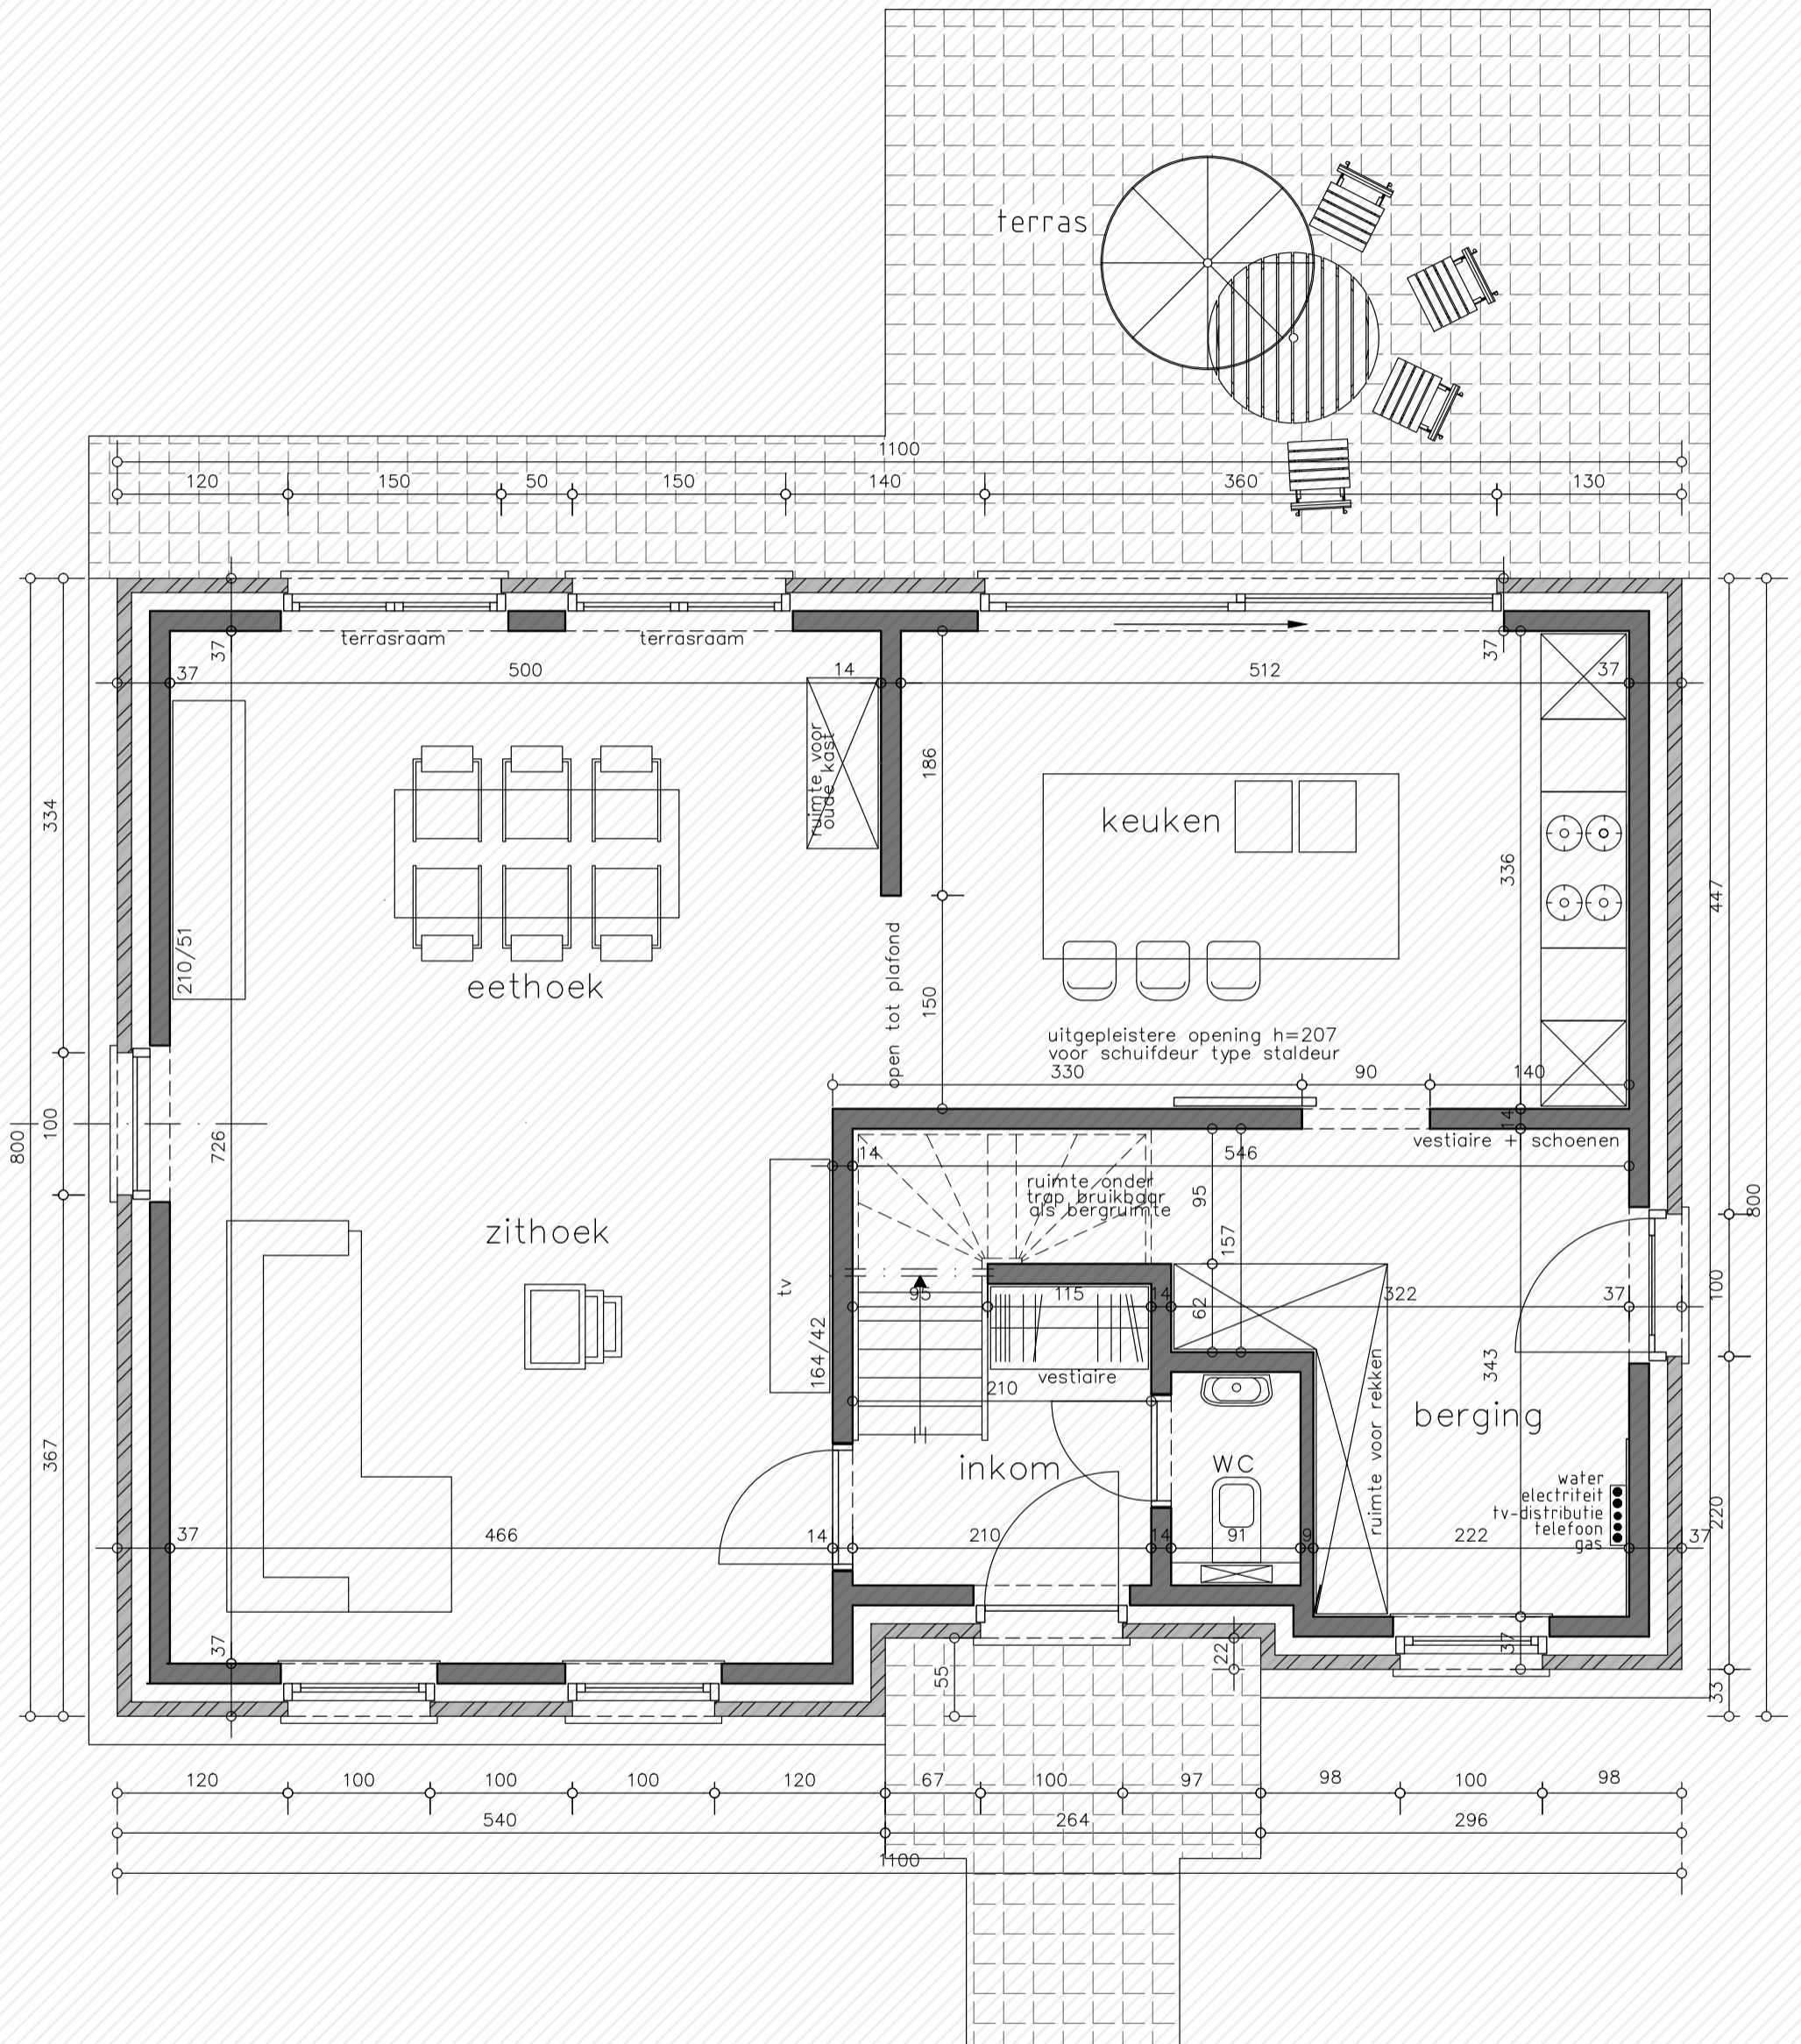

Mierenberg

Lot 11

www.unicas.be
0488 300 301

UNICAS
UNIEK WONEN

Mierenberg Lot 11

Gelijkvloers

Bewoonbare oppervlakte (BRUTO): 226,47 m²

Gelijkvloers: 85,57 m²

1^{ste} verdieping: 85,57 m²

Zolderverdieping: 55,33 m²

Mierenberg
Lot 11

1^e verdieping

Bewoonbare oppervlakte (BRUTO):	226,47 m ²
Gelijkvloers:	85,57 m ²
1 ^{ste} verdieping:	85,57 m ²
Zolderverdieping:	55,33 m ²

Mierenberg
Lot 11

Zolderverdieping

Bewoonbare oppervlakte (BRUTO):	226,47 m ²
Gelijkvloers:	85,57 m ²
1 ^{ste} verdieping:	85,57 m ²
Zolderverdieping:	55,33 m ²

Mierenberg
Lot 11

Voorgevel

Bewoonbare oppervlakte (BRUTO):	226,47 m ²
Gelijkvloers:	85,57 m ²
1 ^{ste} verdieping:	85,57 m ²
Zolderverdieping:	55,33 m ²

Mierenberg
Lot 11

Achtergevel

Bewoonbare oppervlakte (BRUTO):	226,47 m ²
Gelijkvloers:	85,57 m ²
1 ^{ste} verdieping:	85,57 m ²
Zolderverdieping:	55,33 m ²