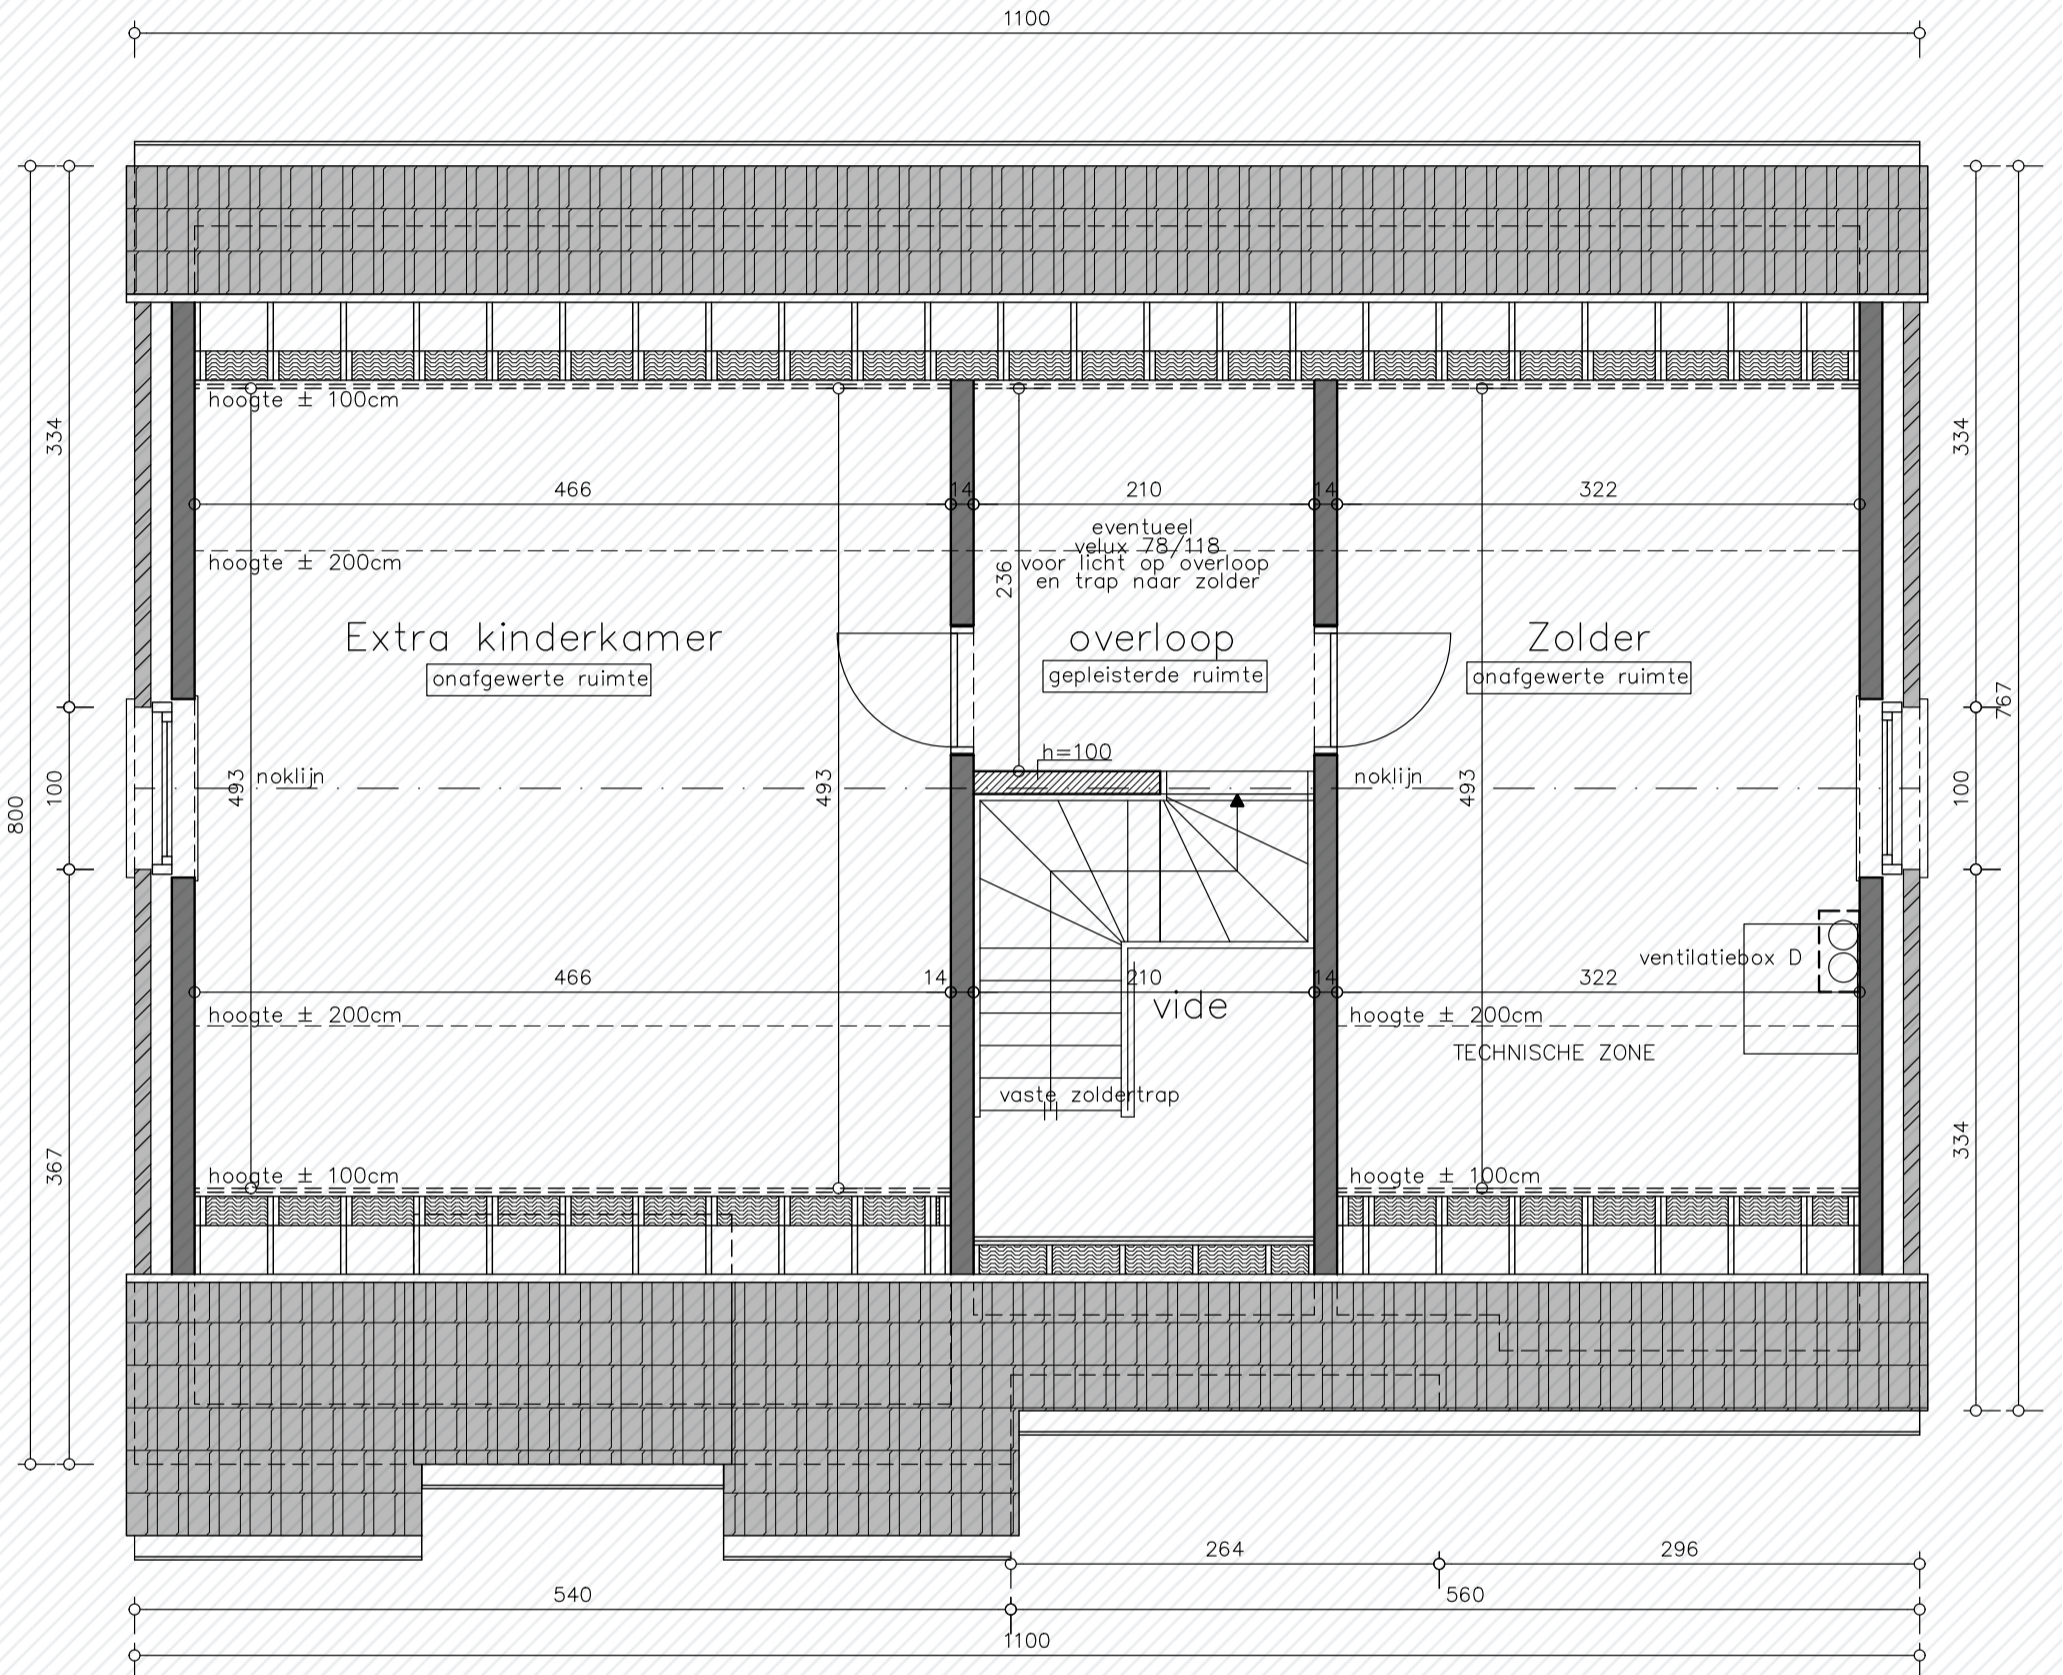

Mierenberg

Lot 11

www.unicas.be
0488 300 301

UNICAS
UNIEK WONEN

Mierenberg Lot 11

Gelijkvloers

Bewoonbare oppervlakte (BRUTO): 226,47 m²

Gelijkvloers: 85,57 m²

1^{ste} verdieping: 85,57 m²

Zolderverdieping: 55,33 m²

Mierenberg
Lot 11

1^e verdieping

Bewoonbare oppervlakte (BRUTO):	226,47 m ²
Gelijkvloers:	85,57 m ²
1 ^{ste} verdieping:	85,57 m ²
Zolderverdieping:	55,33 m ²

Mierenberg
Lot 11

Zolderverdieping

Bewoonbare oppervlakte (BRUTO):	226,47 m ²
Gelijkvloers:	85,57 m ²
1 ^{ste} verdieping:	85,57 m ²
Zolderverdieping:	55,33 m ²

Mierenberg
Lot 11

Voorgevel

Bewoonbare oppervlakte (BRUTO):	226,47 m ²
Gelijkvloers:	85,57 m ²
1 ^{ste} verdieping:	85,57 m ²
Zolderverdieping:	55,33 m ²

Mierenberg
Lot 11

Achtergevel

Bewoonbare oppervlakte (BRUTO):	226,47 m ²
Gelijkvloers:	85,57 m ²
1 ^{ste} verdieping:	85,57 m ²
Zolderverdieping:	55,33 m ²