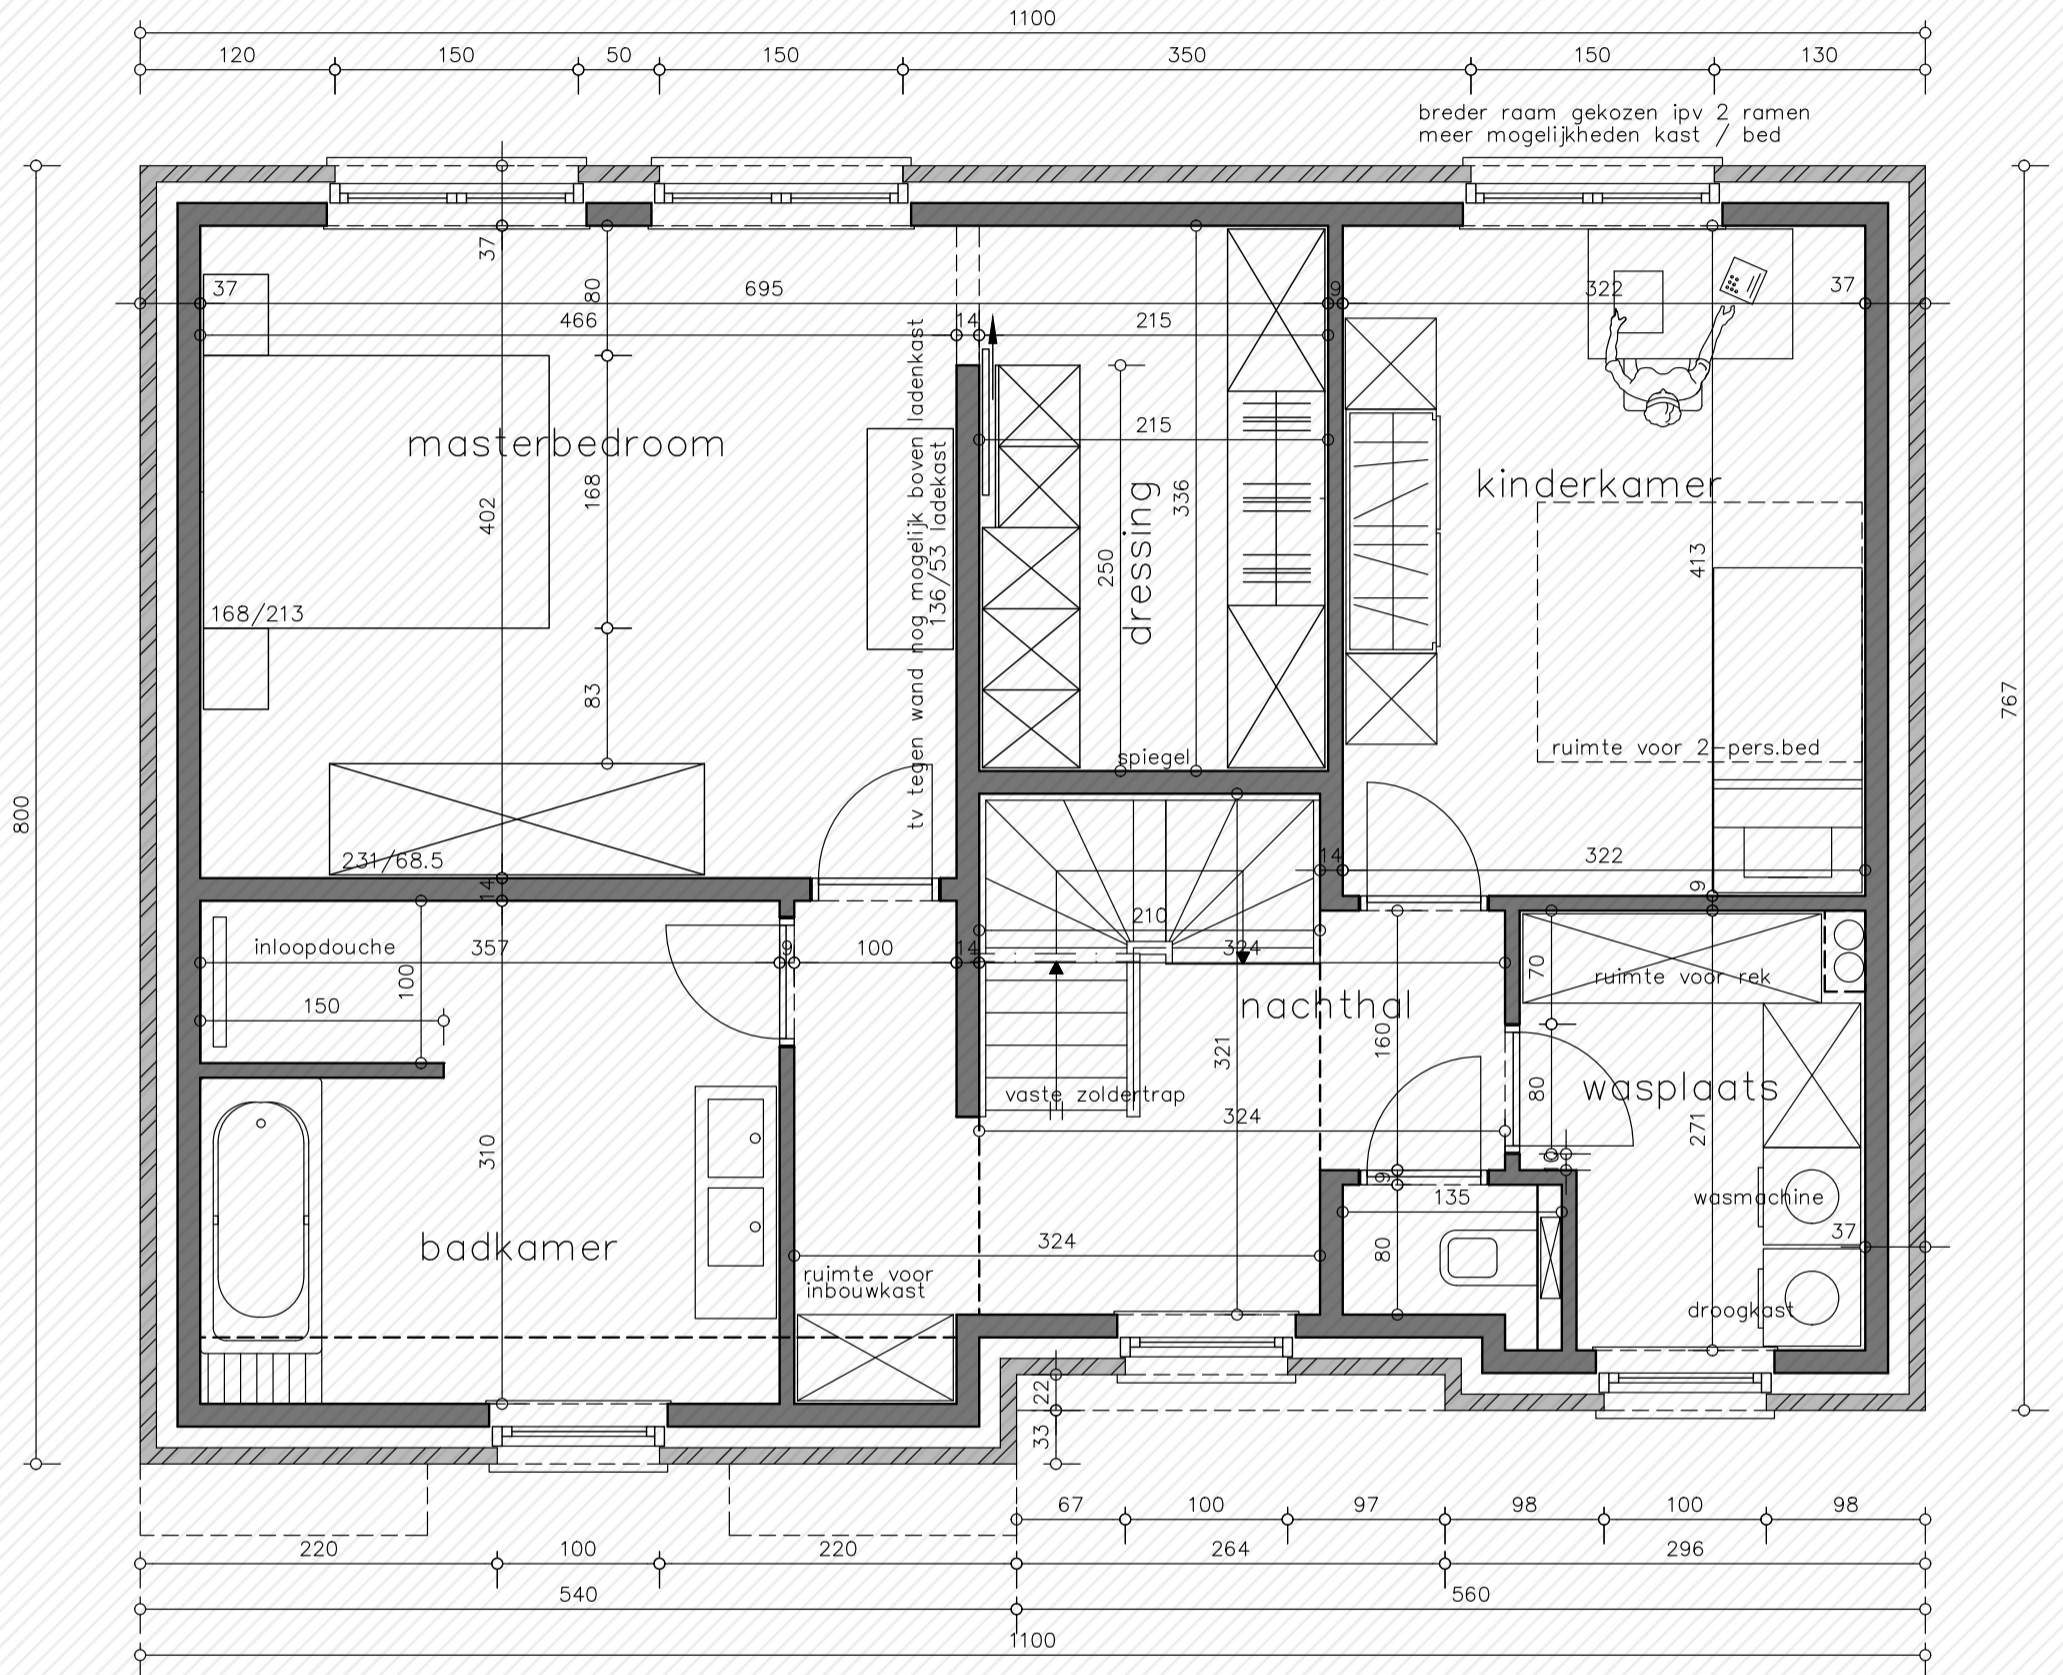

Mierenberg

Lot 11

www.unicas.be
0488 300 301

UNICAS
UNIEK WONEN

Mierenberg Lot 11

Gelijkvloers

Bewoonbare oppervlakte (BRUTO): 226,47 m²

Gelijkvloers: 85,57 m²

1^{ste} verdieping: 85,57 m²

Zolderverdieping: 55,33 m²

Mierenberg
Lot 11

1^e verdieping

Bewoonbare oppervlakte (BRUTO):	226,47 m ²
Gelijkvloers:	85,57 m ²
1 ^{ste} verdieping:	85,57 m ²
Zolderverdieping:	55,33 m ²

Mierenberg
Lot 11

Zolderverdieping

Bewoonbare oppervlakte (BRUTO):	226,47 m ²
Gelijkvloers:	85,57 m ²
1 ^{ste} verdieping:	85,57 m ²
Zolderverdieping:	55,33 m ²

Mierenberg
Lot 11

Voorgevel

Bewoonbare oppervlakte (BRUTO):	226,47 m ²
Gelijkvloers:	85,57 m ²
1 ^{ste} verdieping:	85,57 m ²
Zolderverdieping:	55,33 m ²

Mierenberg
Lot 11

Achtergevel

Bewoonbare oppervlakte (BRUTO):	226,47 m ²
Gelijkvloers:	85,57 m ²
1 ^{ste} verdieping:	85,57 m ²
Zolderverdieping:	55,33 m ²