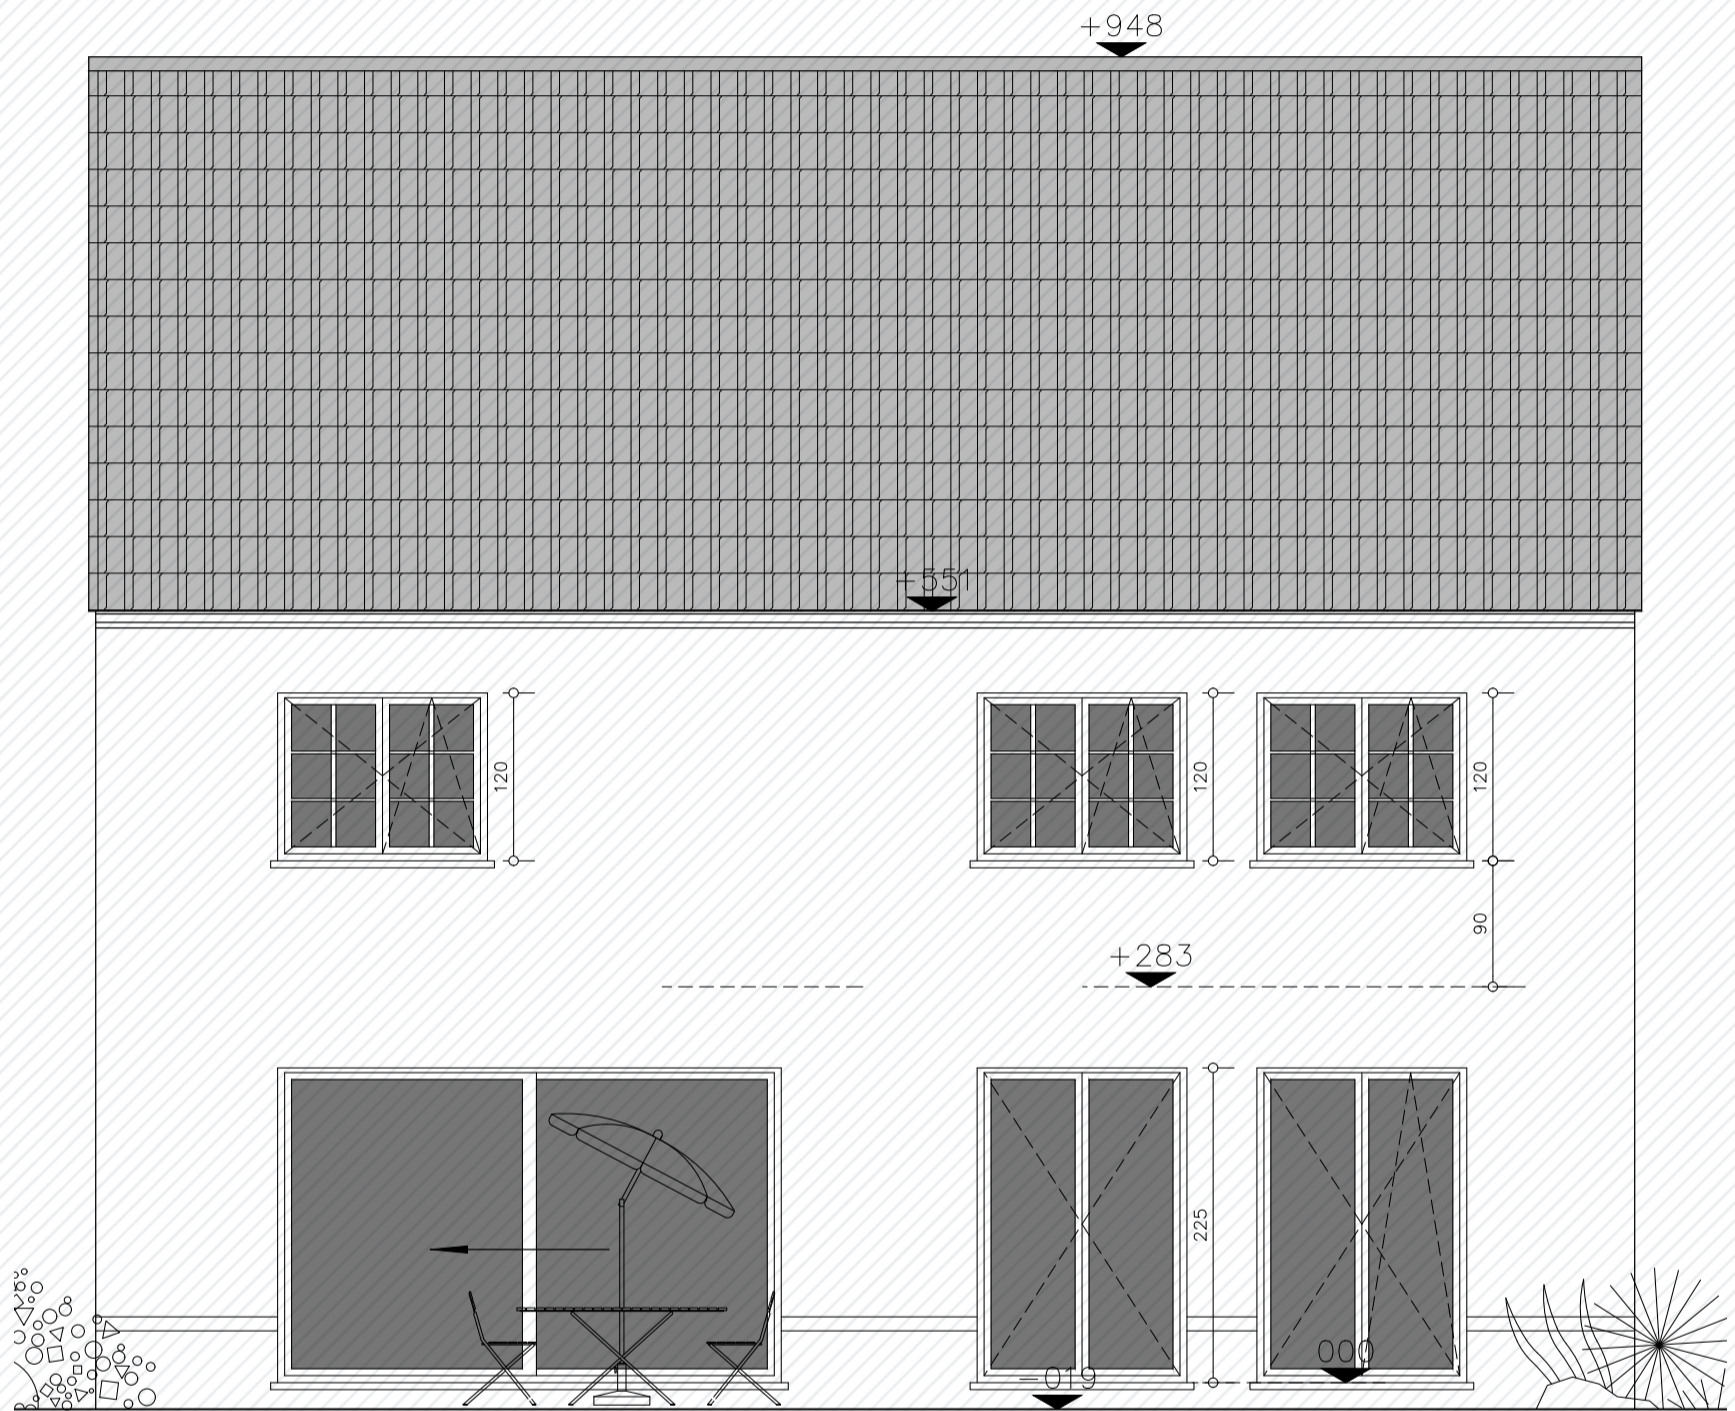

Mierenberg

Lot 11

www.unicas.be
0488 300 301

UNICAS
UNIEK WONEN

Mierenberg Lot 11

Gelijkvloers

Bewoonbare oppervlakte (BRUTO): 226,47 m²

Gelijkvloers: 85,57 m²

1^{ste} verdieping: 85,57 m²

Zolderverdieping: 55,33 m²

Mierenberg
Lot 11

1^e verdieping

Bewoonbare oppervlakte (BRUTO):	226,47 m ²
Gelijkvloers:	85,57 m ²
1 ^{ste} verdieping:	85,57 m ²
Zolderverdieping:	55,33 m ²

Mierenberg
Lot 11

Zolderverdieping

Bewoonbare oppervlakte (BRUTO):	226,47 m ²
Gelijkvloers:	85,57 m ²
1 ^{ste} verdieping:	85,57 m ²
Zolderverdieping:	55,33 m ²

Mierenberg
Lot 11

Voorgevel

Bewoonbare oppervlakte (BRUTO):	226,47 m ²
Gelijkvloers:	85,57 m ²
1 ^{ste} verdieping:	85,57 m ²
Zolderverdieping:	55,33 m ²

Mierenberg
Lot 11

Achtergevel

Bewoonbare oppervlakte (BRUTO):	226,47 m ²
Gelijkvloers:	85,57 m ²
1 ^{ste} verdieping:	85,57 m ²
Zolderverdieping:	55,33 m ²