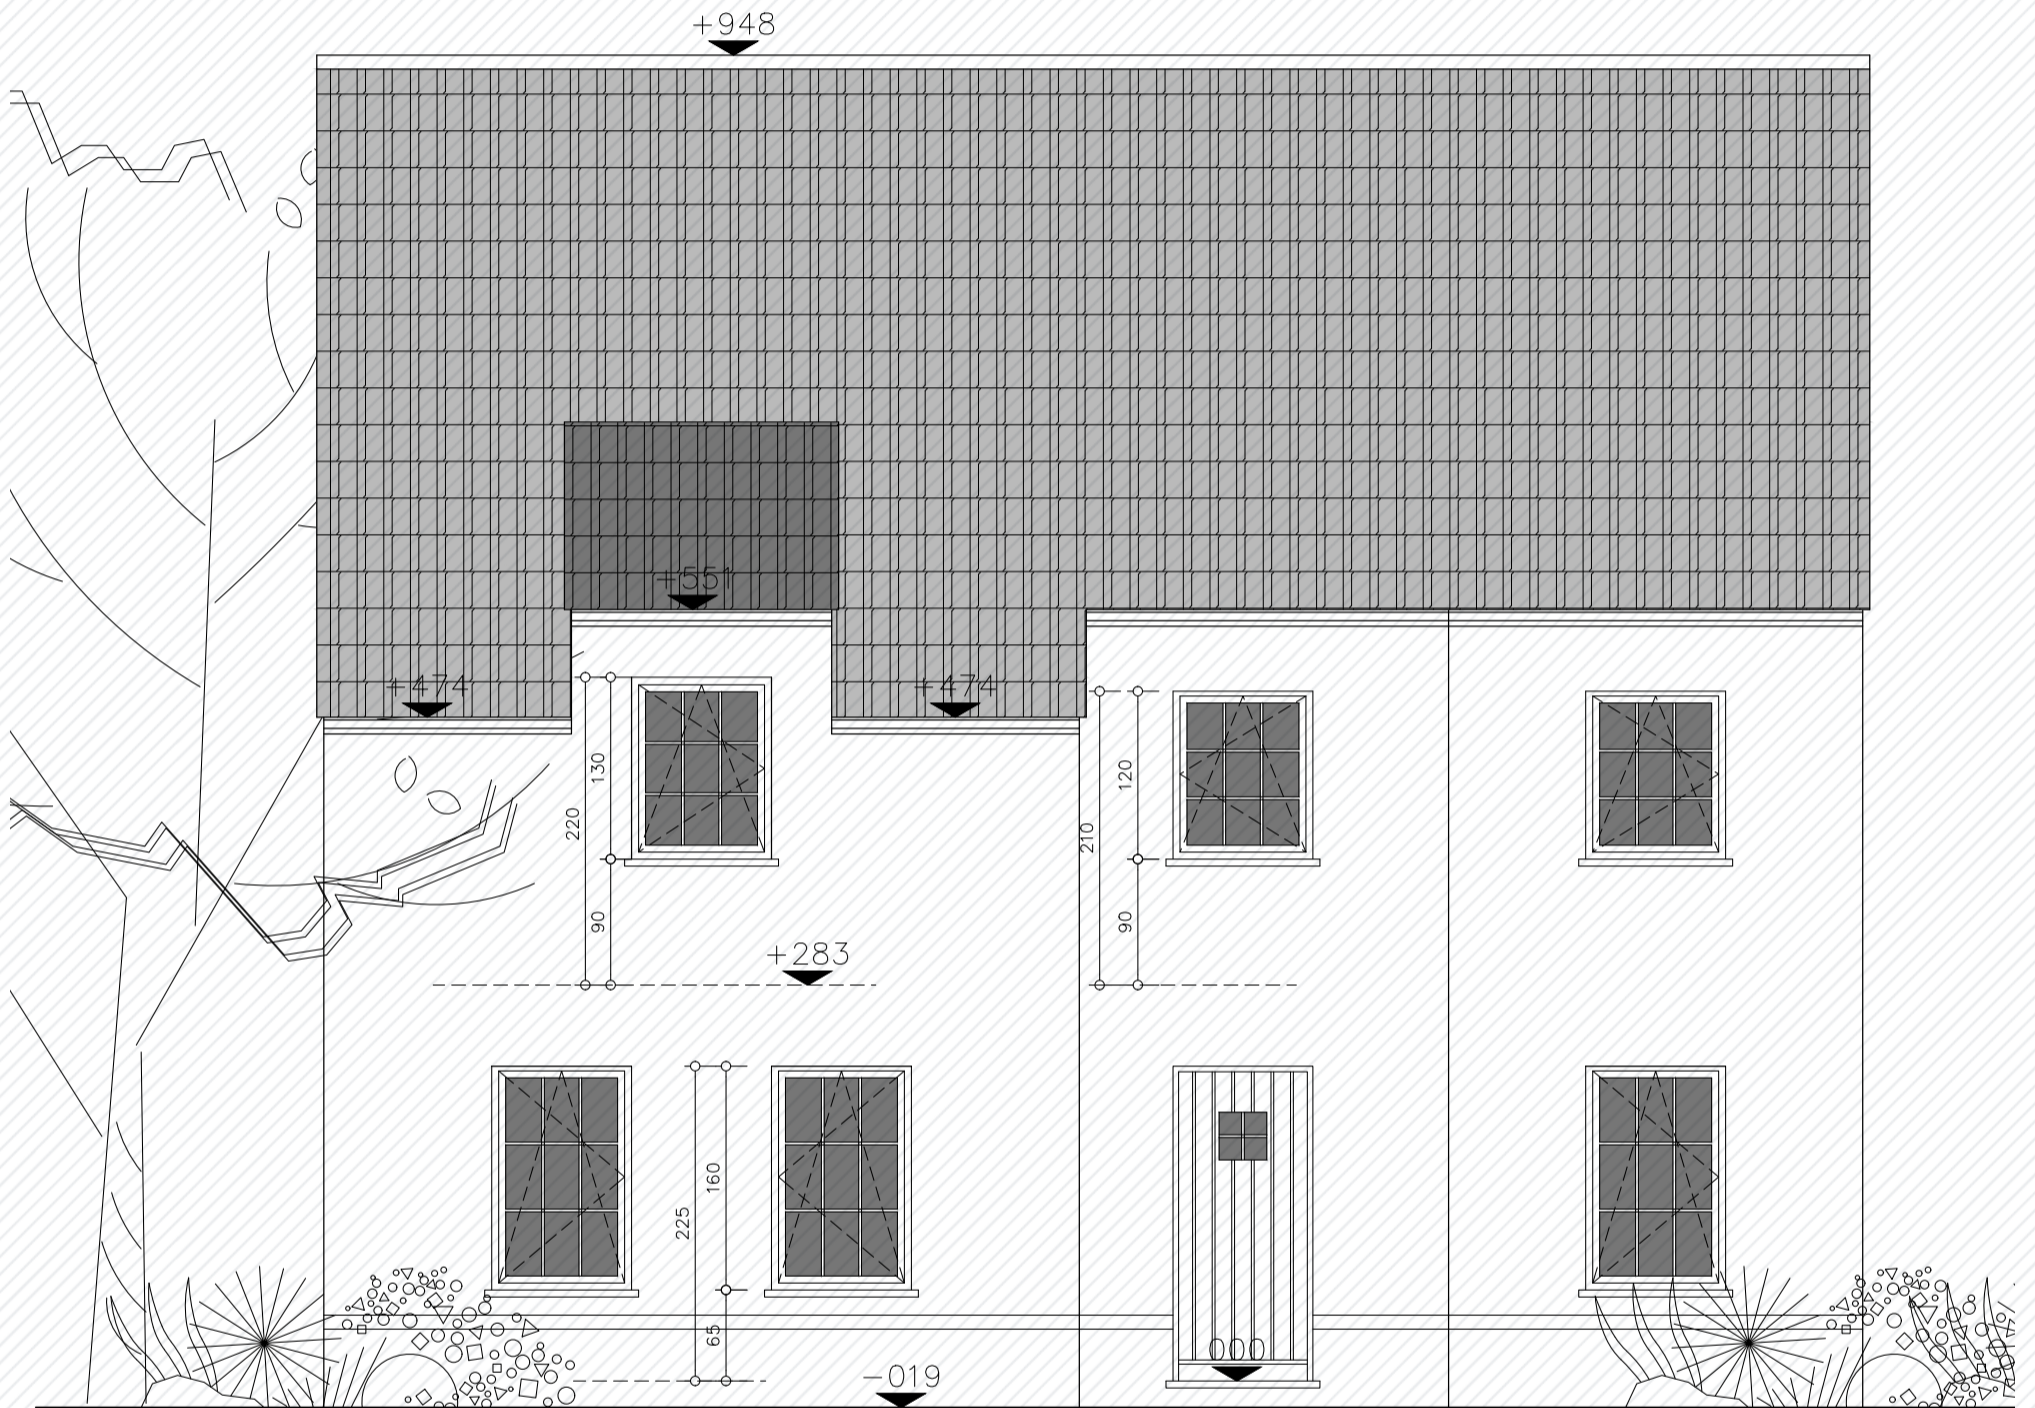

Mierenberg

Lot 11

www.unicas.be
0488 300 301

UNICAS
UNIEK WONEN

Mierenberg Lot 11

Gelijkvloers

Bewoonbare oppervlakte (BRUTO): 226,47 m²

Gelijkvloers: 85,57 m²

1^{ste} verdieping: 85,57 m²

Zolderverdieping: 55,33 m²

Mierenberg
Lot 11

1^e verdieping

Bewoonbare oppervlakte (BRUTO):	226,47 m ²
Gelijkvloers:	85,57 m ²
1 ^{ste} verdieping:	85,57 m ²
Zolderverdieping:	55,33 m ²

Mierenberg
Lot 11

Zolderverdieping

Bewoonbare oppervlakte (BRUTO):	226,47 m ²
Gelijkvloers:	85,57 m ²
1 ^{ste} verdieping:	85,57 m ²
Zolderverdieping:	55,33 m ²

Mierenberg
Lot 11

Voorgevel

Bewoonbare oppervlakte (BRUTO):	226,47 m ²
Gelijkvloers:	85,57 m ²
1 ^{ste} verdieping:	85,57 m ²
Zolderverdieping:	55,33 m ²

Mierenberg
Lot 11

Achtergevel

Bewoonbare oppervlakte (BRUTO):	226,47 m ²
Gelijkvloers:	85,57 m ²
1 ^{ste} verdieping:	85,57 m ²
Zolderverdieping:	55,33 m ²