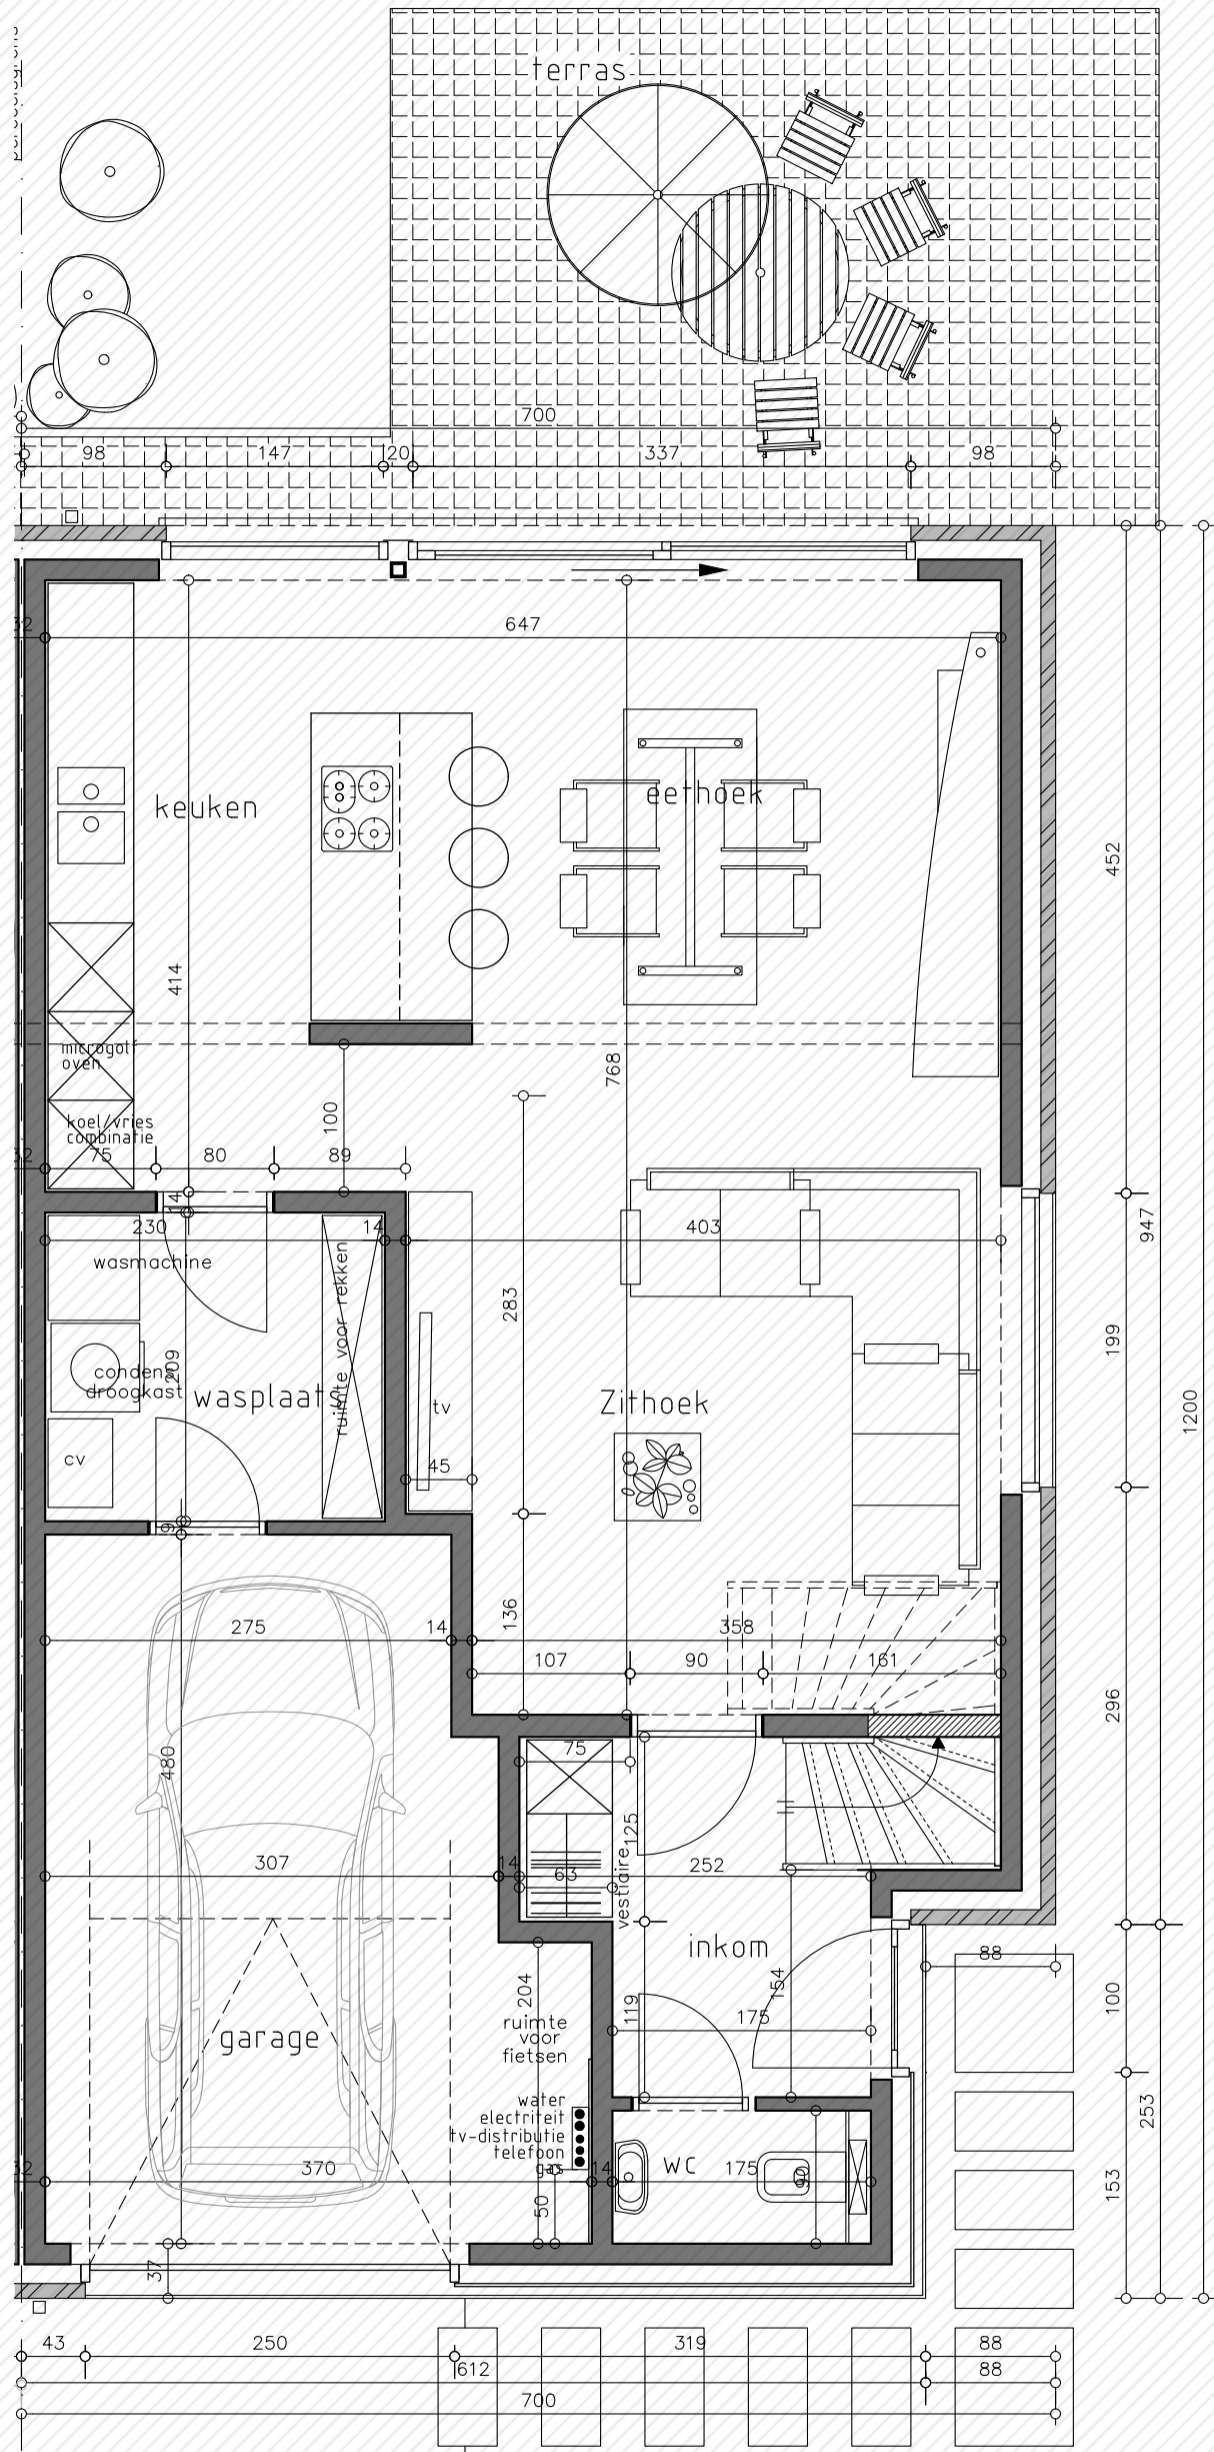

Mierenberg

Lot 1

www.unicas.be
0488 300 301

UNICAS
UNIEK WONEN

Mierenberg Lot 1

Gelijkvloers

Bewoonbare oppervlakte (BRUTO):	187,54 m ²
Gelijkvloers:	81,77 m ²
1 ^{ste} verdieping:	62,02 m ²
Zolderverdieping:	43,75 m ²

Mierenberg
Lot 1

1^e verdieping

Bewoonbare oppervlakte (BRUTO):	187,54 m ²
Gelijkvloers:	81,77 m ²
1 ^{ste} verdieping:	62,02 m ²
Zolderverdieping:	43,75 m ²

Mierenberg

Lot 1

Zolderverdieping

Bewoonbare oppervlakte (BRUTO):	187,54 m ²
Gelijkvloers:	81,77 m ²
1 ^{ste} verdieping:	62,02 m ²
Zolderverdieping:	43,75 m ²

Mierenberg

Lot 1

Voorgevel

Bewoonbare oppervlakte (BRUTO):	187,54 m ²
Gelijkvloers:	81,77 m ²
1 ^{ste} verdieping:	62,02 m ²
Zolderverdieping:	43,75 m ²

Mierenberg

Lot 1

Achtergevel

Bewoonbare oppervlakte (BRUTO):	187,54 m ²
Gelijkvloers:	81,77 m ²
1 ^{ste} verdieping:	62,02 m ²
Zolderverdieping:	43,75 m ²