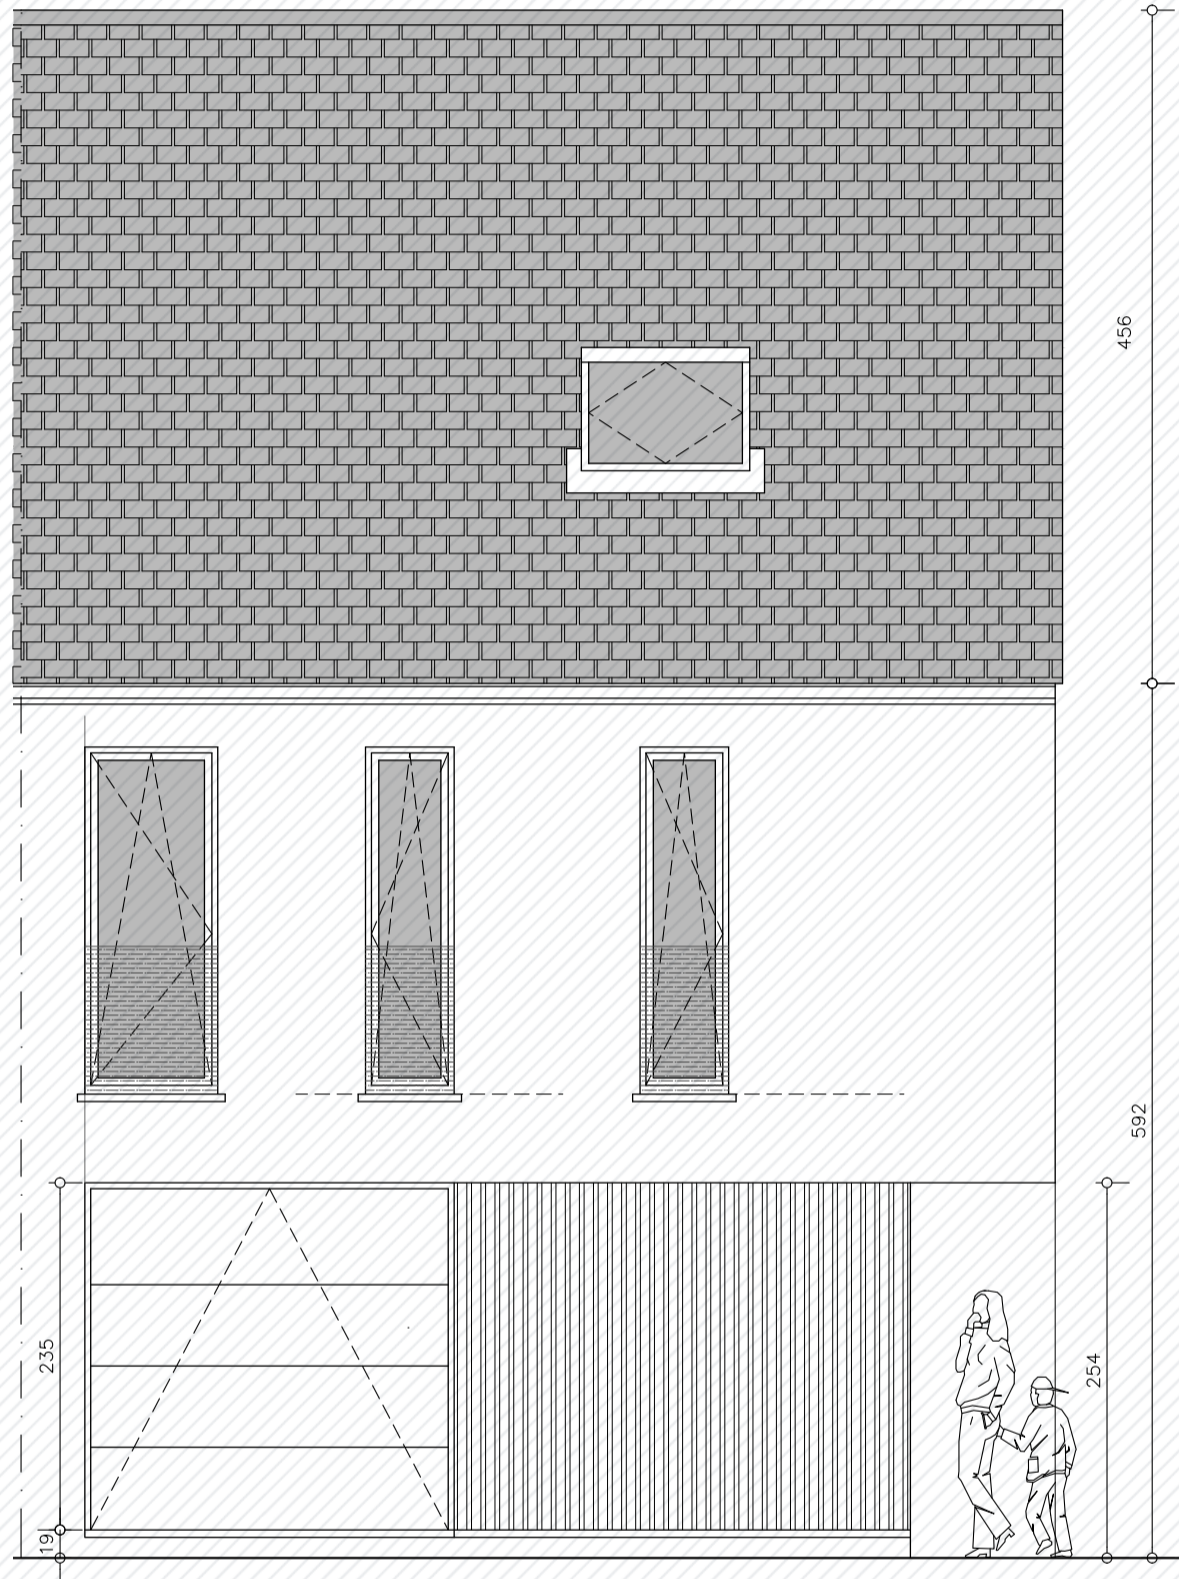

Mierenberg

Lot 1

www.unicas.be
0488 300 301

UNICAS
UNIEK WONEN

Mierenberg Lot 1

Gelijkvloers

Bewoonbare oppervlakte (BRUTO):	187,54 m ²
Gelijkvloers:	81,77 m ²
1 ^{ste} verdieping:	62,02 m ²
Zolderverdieping:	43,75 m ²

Mierenberg
Lot 1

1^e verdieping

Bewoonbare oppervlakte (BRUTO):	187,54 m ²
Gelijkvloers:	81,77 m ²
1 ^{ste} verdieping:	62,02 m ²
Zolderverdieping:	43,75 m ²

Mierenberg

Lot 1

Zolderverdieping

Bewoonbare oppervlakte (BRUTO):	187,54 m ²
Gelijkvloers:	81,77 m ²
1 ^{ste} verdieping:	62,02 m ²
Zolderverdieping:	43,75 m ²

Mierenberg

Lot 1

Voorgevel

Bewoonbare oppervlakte (BRUTO):	187,54 m ²
Gelijkvloers:	81,77 m ²
1 ^{ste} verdieping:	62,02 m ²
Zolderverdieping:	43,75 m ²

Mierenberg

Lot 1

Achtergevel

Bewoonbare oppervlakte (BRUTO):	187,54 m ²
Gelijkvloers:	81,77 m ²
1 ^{ste} verdieping:	62,02 m ²
Zolderverdieping:	43,75 m ²