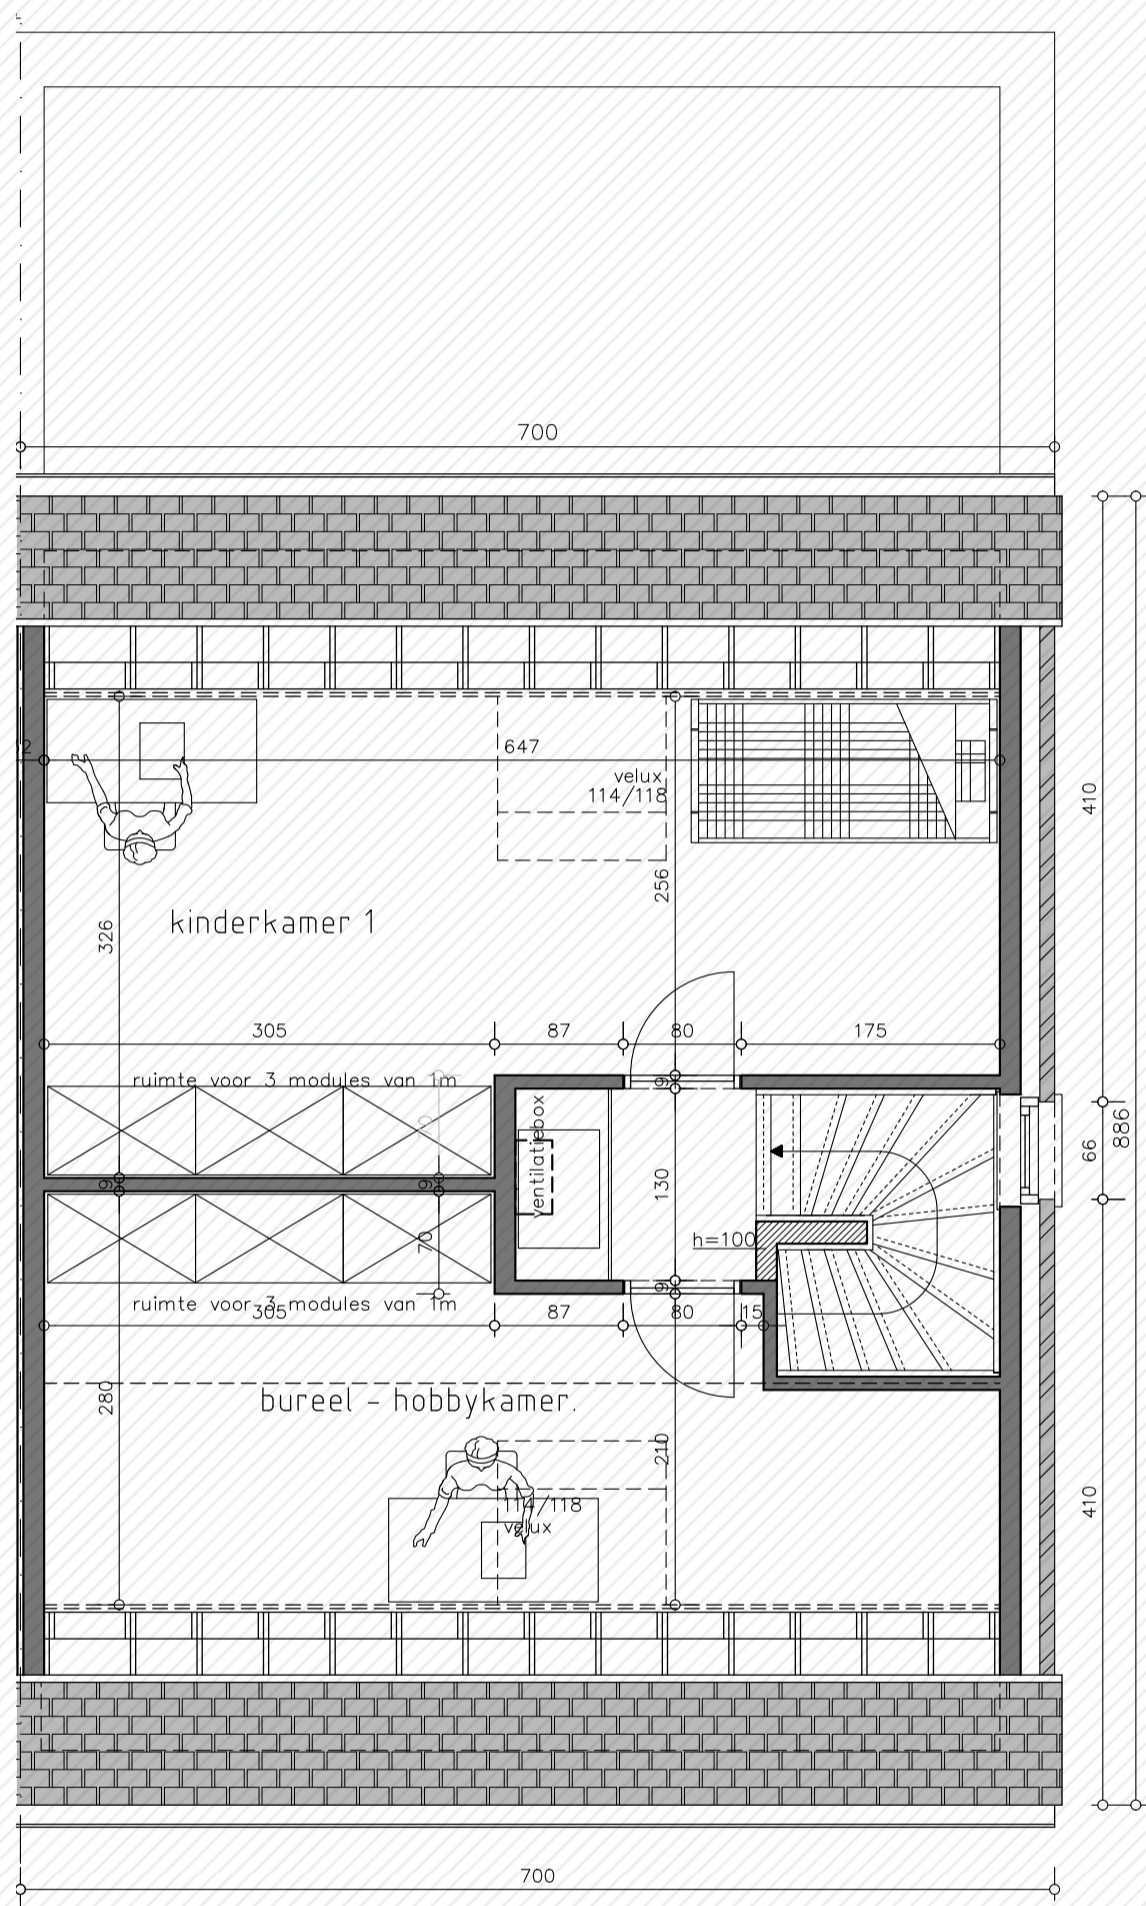

Mierenberg

Lot 1

www.unicas.be
0488 300 301

UNICAS
UNIEK WONEN

Mierenberg Lot 1

Gelijkvloers

Bewoonbare oppervlakte (BRUTO):	187,54 m ²
Gelijkvloers:	81,77 m ²
1 ^{ste} verdieping:	62,02 m ²
Zolderverdieping:	43,75 m ²

Mierenberg
Lot 1

1^e verdieping

Bewoonbare oppervlakte (BRUTO):	187,54 m ²
Gelijkvloers:	81,77 m ²
1 ^{ste} verdieping:	62,02 m ²
Zolderverdieping:	43,75 m ²

Mierenberg

Lot 1

Zolderverdieping

Bewoonbare oppervlakte (BRUTO):	187,54 m ²
Gelijkvloers:	81,77 m ²
1 ^{ste} verdieping:	62,02 m ²
Zolderverdieping:	43,75 m ²

Mierenberg

Lot 1

Voorgevel

Bewoonbare oppervlakte (BRUTO):	187,54 m ²
Gelijkvloers:	81,77 m ²
1 ^{ste} verdieping:	62,02 m ²
Zolderverdieping:	43,75 m ²

Mierenberg

Lot 1

Achtergevel

Bewoonbare oppervlakte (BRUTO):	187,54 m ²
Gelijkvloers:	81,77 m ²
1 ^{ste} verdieping:	62,02 m ²
Zolderverdieping:	43,75 m ²