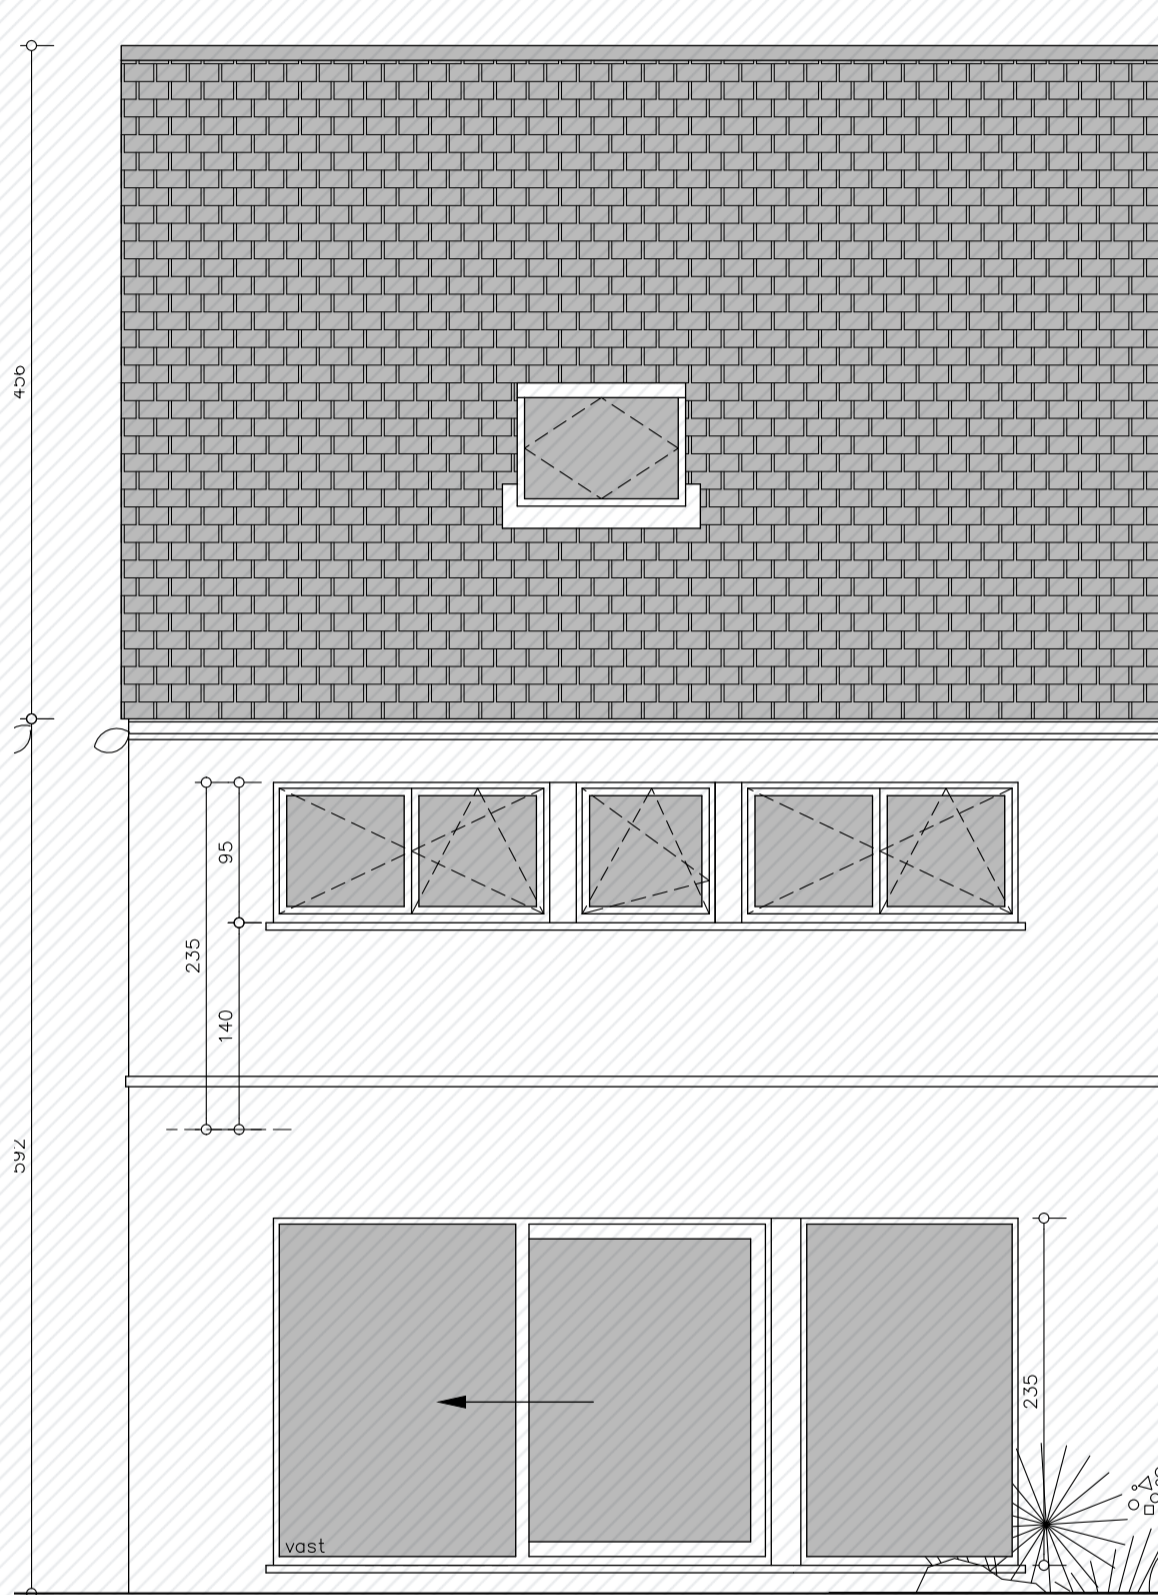

Mierenberg

Lot 1

www.unicas.be
0488 300 301

UNICAS
UNIEK WONEN

Mierenberg Lot 1

Gelijkvloers

Bewoonbare oppervlakte (BRUTO):	187,54 m ²
Gelijkvloers:	81,77 m ²
1 ^{ste} verdieping:	62,02 m ²
Zolderverdieping:	43,75 m ²

Mierenberg
Lot 1

1^e verdieping

Bewoonbare oppervlakte (BRUTO):	187,54 m ²
Gelijkvloers:	81,77 m ²
1 ^{ste} verdieping:	62,02 m ²
Zolderverdieping:	43,75 m ²

Mierenberg

Lot 1

Zolderverdieping

Bewoonbare oppervlakte (BRUTO):	187,54 m ²
Gelijkvloers:	81,77 m ²
1 ^{ste} verdieping:	62,02 m ²
Zolderverdieping:	43,75 m ²

Mierenberg

Lot 1

Voorgevel

Bewoonbare oppervlakte (BRUTO):	187,54 m ²
Gelijkvloers:	81,77 m ²
1 ^{ste} verdieping:	62,02 m ²
Zolderverdieping:	43,75 m ²

Mierenberg

Lot 1

Achtergevel

Bewoonbare oppervlakte (BRUTO):	187,54 m ²
Gelijkvloers:	81,77 m ²
1 ^{ste} verdieping:	62,02 m ²
Zolderverdieping:	43,75 m ²