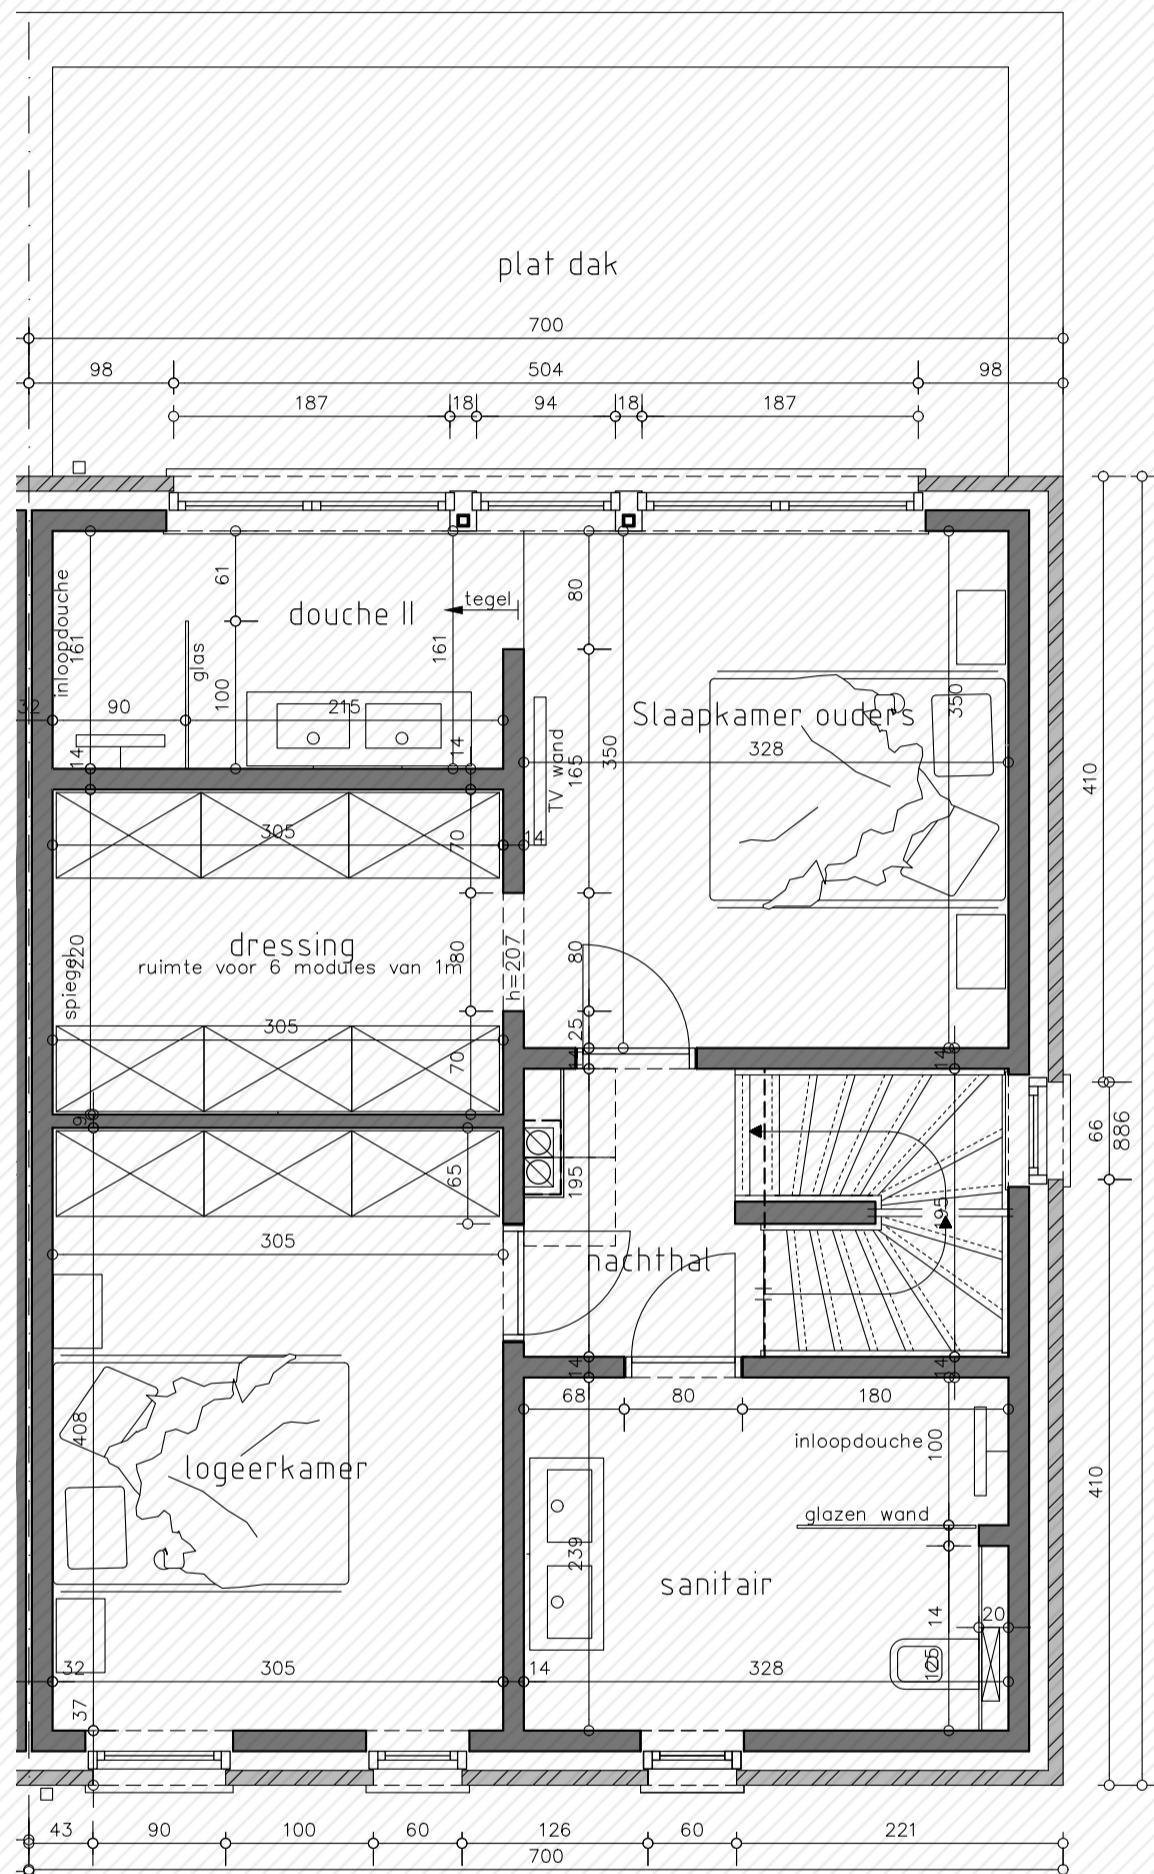

Mierenberg

Lot 1

www.unicas.be
0488 300 301

UNICAS
UNIEK WONEN

Mierenberg Lot 1

Gelijkvloers

Bewoonbare oppervlakte (BRUTO):	187,54 m ²
Gelijkvloers:	81,77 m ²
1 ^{ste} verdieping:	62,02 m ²
Zolderverdieping:	43,75 m ²

Mierenberg
Lot 1

1^e verdieping

Bewoonbare oppervlakte (BRUTO):	187,54 m ²
Gelijkvloers:	81,77 m ²
1 ^{ste} verdieping:	62,02 m ²
Zolderverdieping:	43,75 m ²

Mierenberg

Lot 1

Zolderverdieping

Bewoonbare oppervlakte (BRUTO):	187,54 m ²
Gelijkvloers:	81,77 m ²
1 ^{ste} verdieping:	62,02 m ²
Zolderverdieping:	43,75 m ²

Mierenberg

Lot 1

Voorgevel

Bewoonbare oppervlakte (BRUTO):	187,54 m ²
Gelijkvloers:	81,77 m ²
1 ^{ste} verdieping:	62,02 m ²
Zolderverdieping:	43,75 m ²

Mierenberg

Lot 1

Achtergevel

Bewoonbare oppervlakte (BRUTO):	187,54 m ²
Gelijkvloers:	81,77 m ²
1 ^{ste} verdieping:	62,02 m ²
Zolderverdieping:	43,75 m ²