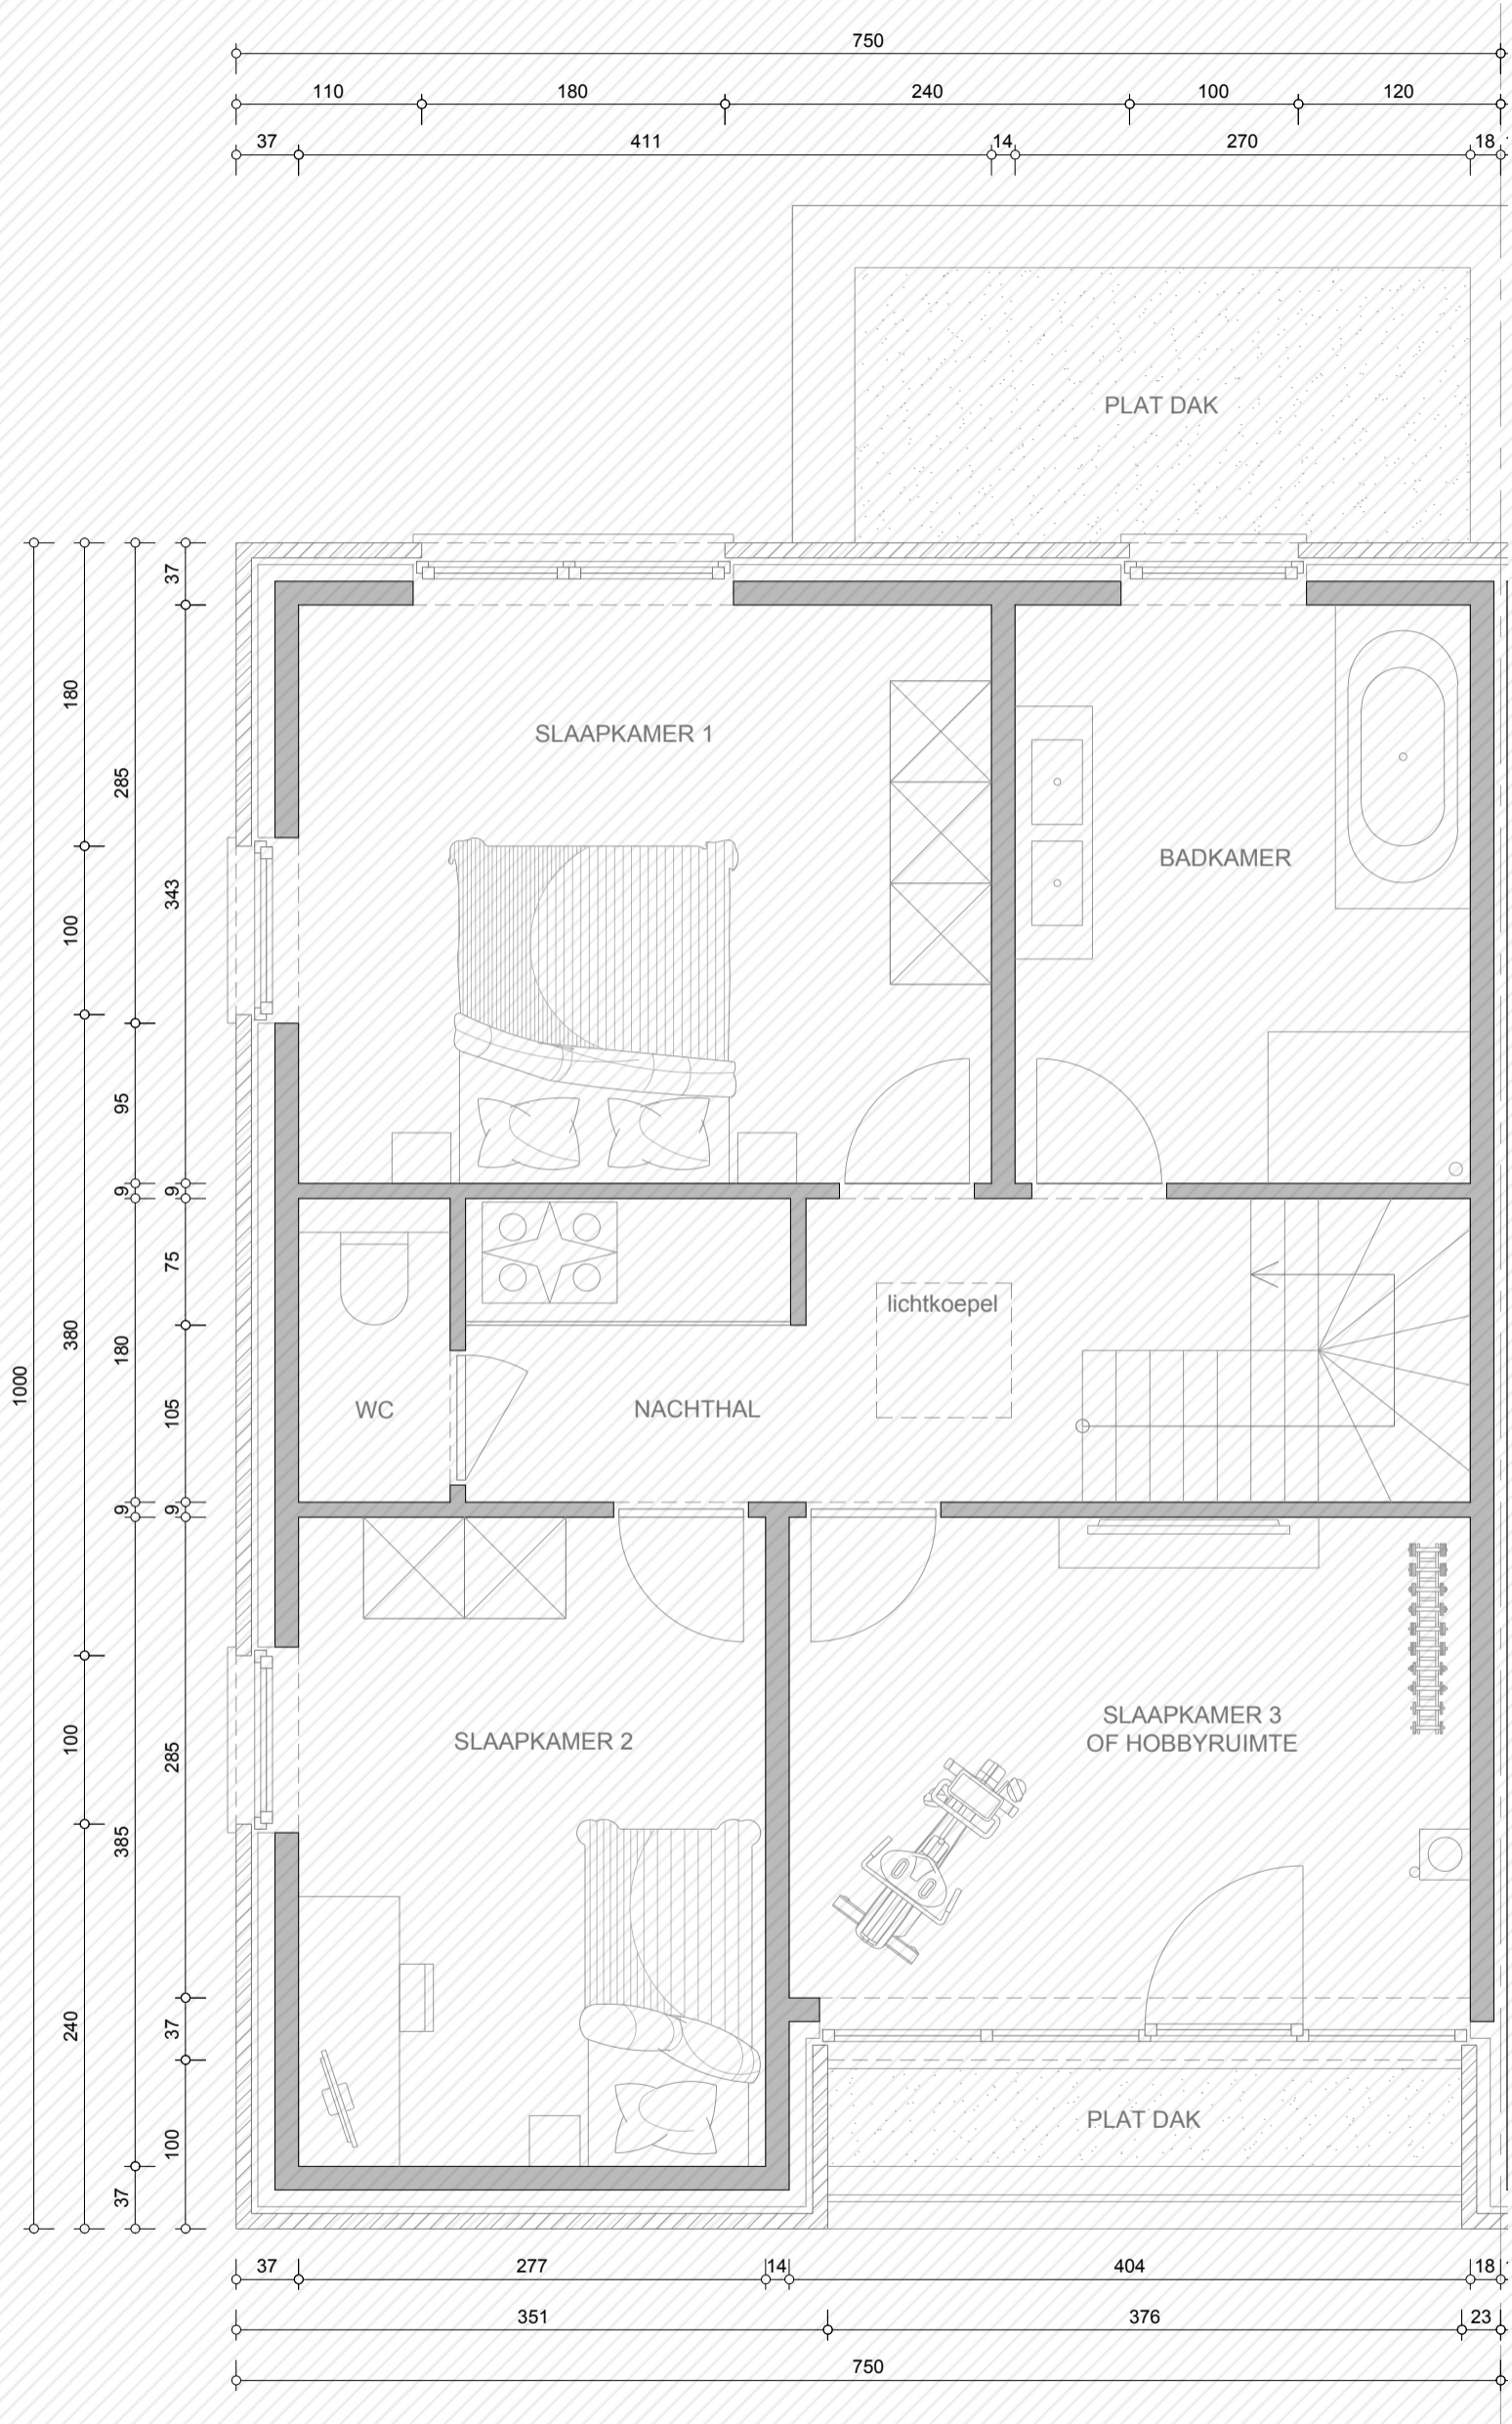

Profetenberg

Lot 23

www.unicas.be
0488 300 301

UNICAS
UNIEK WONEN

Profetenberg
Lot 23

Gelijkvloers

Bewoonbare oppervlakte (BRUTO): 152,41 m²

Gelijkvloers: 81,4 m²

1^{ste} verdieping: 71,01 m²

Profetenberg Lot 23

Verdieping

Bewoonbare oppervlakte (BRUTO): 152,41 m²

Gelijkvloers: 81,4 m²

1^{ste} verdieping: 71,01 m²

Profetenberg
Lot 23

Gevelzichten

Bewoonbare oppervlakte (BRUTO): 152,41 m²

Gelijkvloers: 81,4 m²

1^{ste} verdieping: 71,01 m²