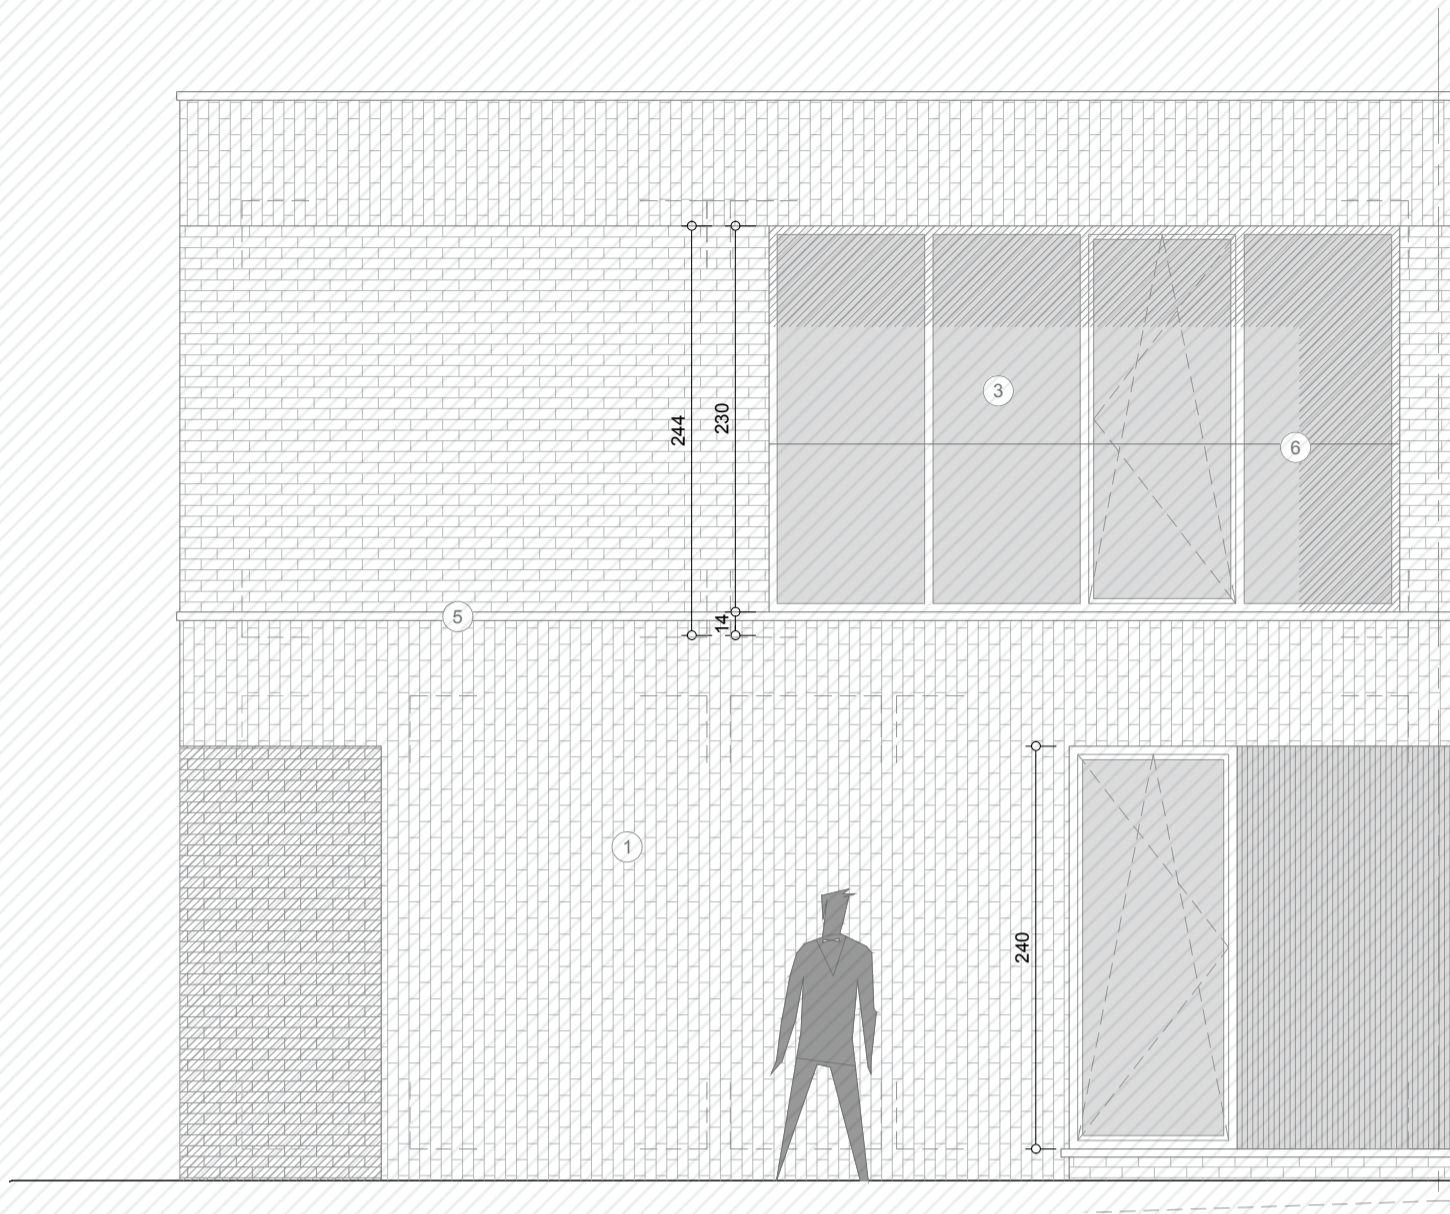

Profetenberg

Lot 23

www.unicas.be
0488 300 301

UNICAS
UNIEK WONEN

Profetenberg
Lot 23

Gelijkvloers

Bewoonbare oppervlakte (BRUTO): 152,41 m²

Gelijkvloers: 81,4 m²

1^{ste} verdieping: 71,01 m²

Profetenberg Lot 23

Verdieping

Bewoonbare oppervlakte (BRUTO): 152,41 m²

Gelijkvloers: 81,4 m²

1^{ste} verdieping: 71,01 m²

Profetenberg
Lot 23

Gevelzichten

Bewoonbare oppervlakte (BRUTO): 152,41 m²

Gelijkvloers: 81,4 m²

1^{ste} verdieping: 71,01 m²