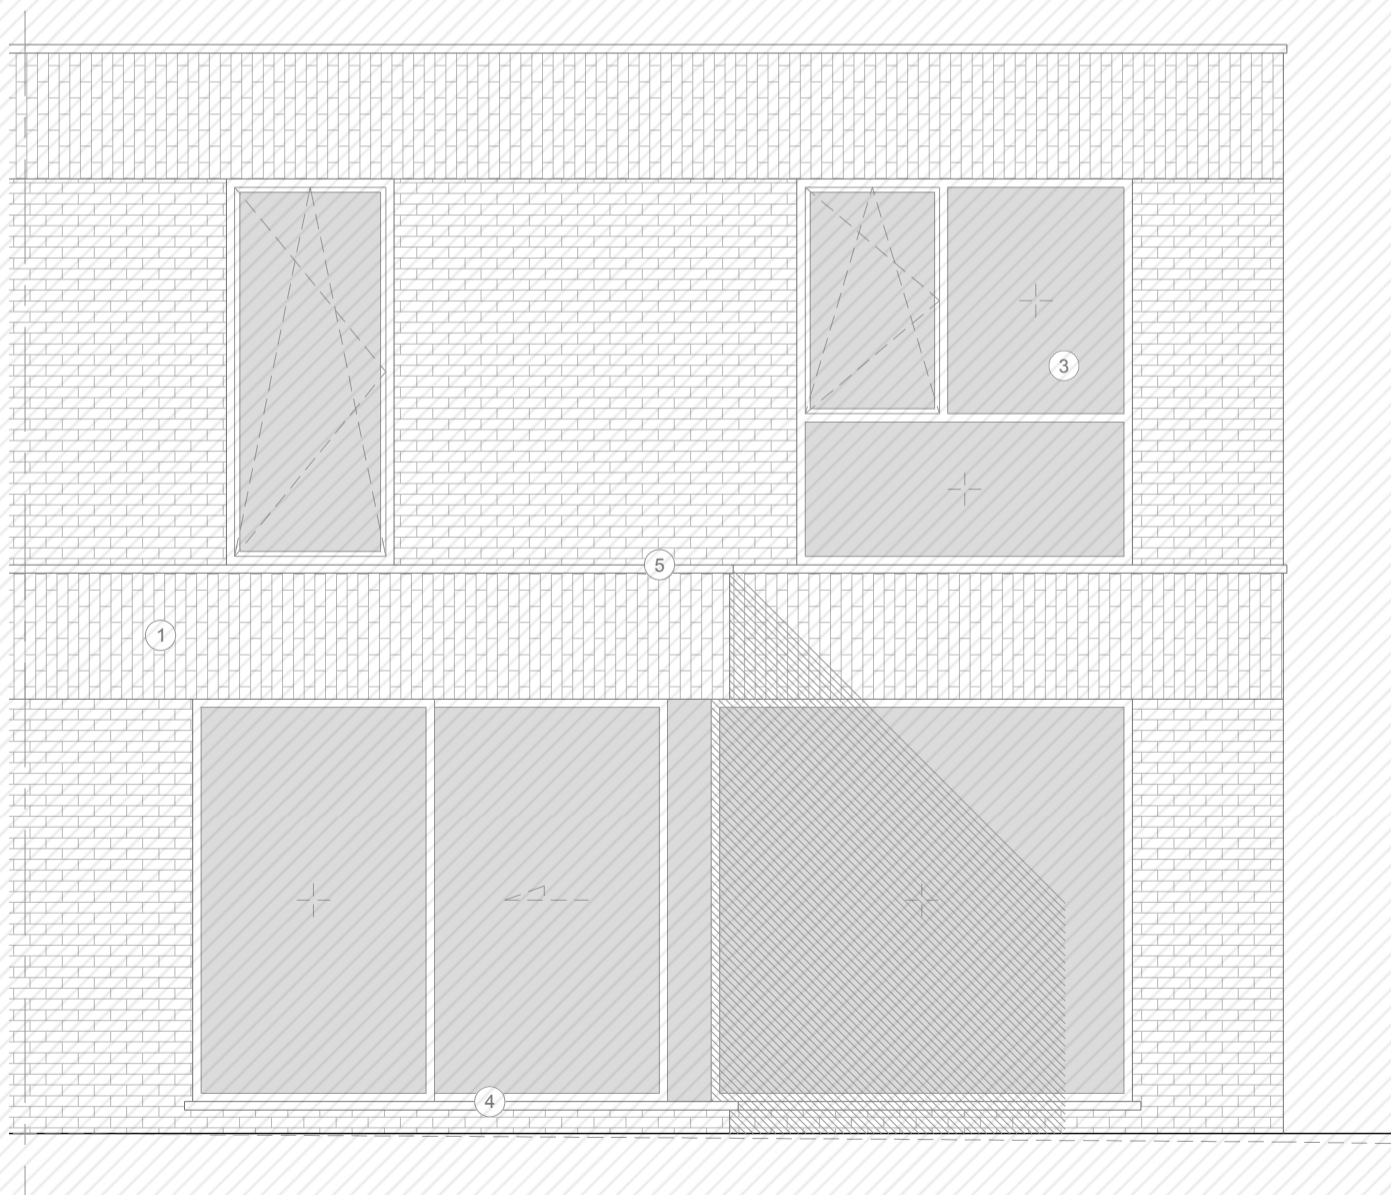

Profetenberg

Lot 23

www.unicas.be
0488 300 301

UNICAS
UNIEK WONEN

Profetenberg
Lot 23

Gelijkvloers

Bewoonbare oppervlakte (BRUTO): 152,41 m²

Gelijkvloers: 81,4 m²

1^{ste} verdieping: 71,01 m²

Profetenberg Lot 23

Verdieping

Bewoonbare oppervlakte (BRUTO): 152,41 m²

Gelijkvloers: 81,4 m²

1^{ste} verdieping: 71,01 m²

Profetenberg
Lot 23

Gevelzichten

Bewoonbare oppervlakte (BRUTO): 152,41 m²

Gelijkvloers: 81,4 m²

1^{ste} verdieping: 71,01 m²