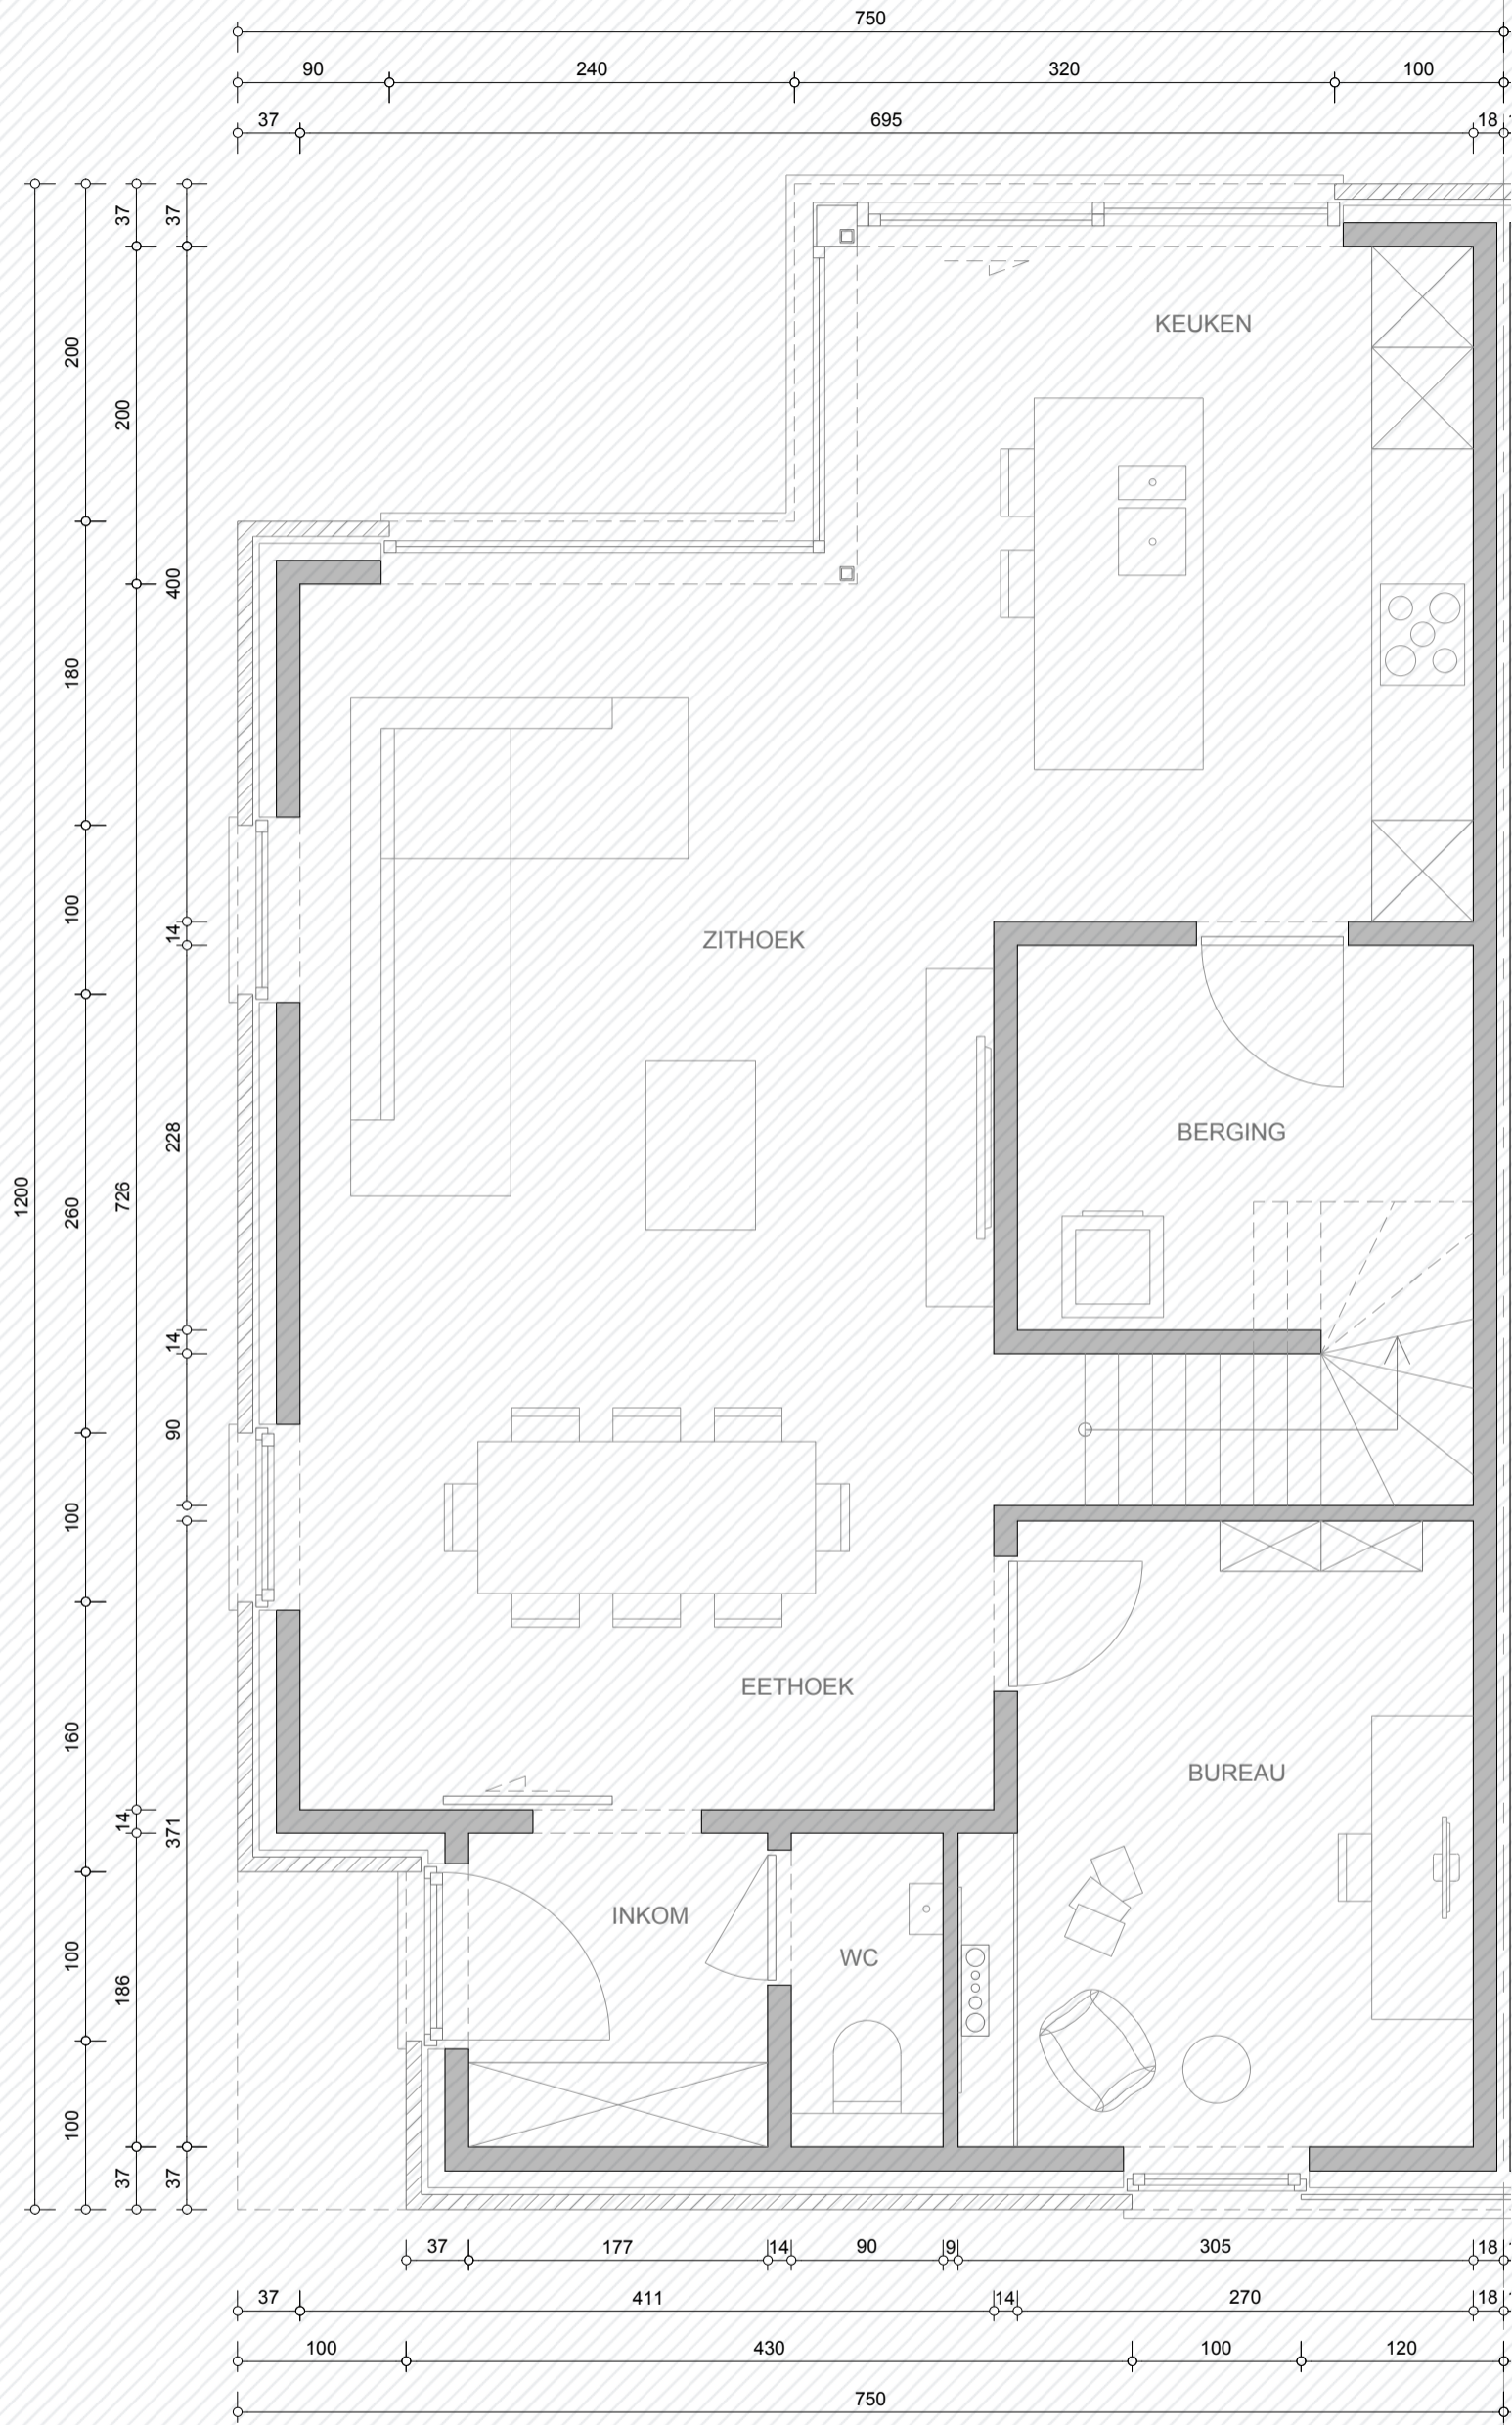

Profetenberg

Lot 23

www.unicas.be
0488 300 301

UNICAS
UNIEK WONEN

Profetenberg
Lot 23

Gelijkvloers

Bewoonbare oppervlakte (BRUTO): 152,41 m²

Gelijkvloers: 81,4 m²

1^{ste} verdieping: 71,01 m²

Profetenberg Lot 23

Verdieping

Bewoonbare oppervlakte (BRUTO): 152,41 m²

Gelijkvloers: 81,4 m²

1^{ste} verdieping: 71,01 m²

Profetenberg
Lot 23

Gevelzichten

Bewoonbare oppervlakte (BRUTO): 152,41 m²

Gelijkvloers: 81,4 m²

1^{ste} verdieping: 71,01 m²