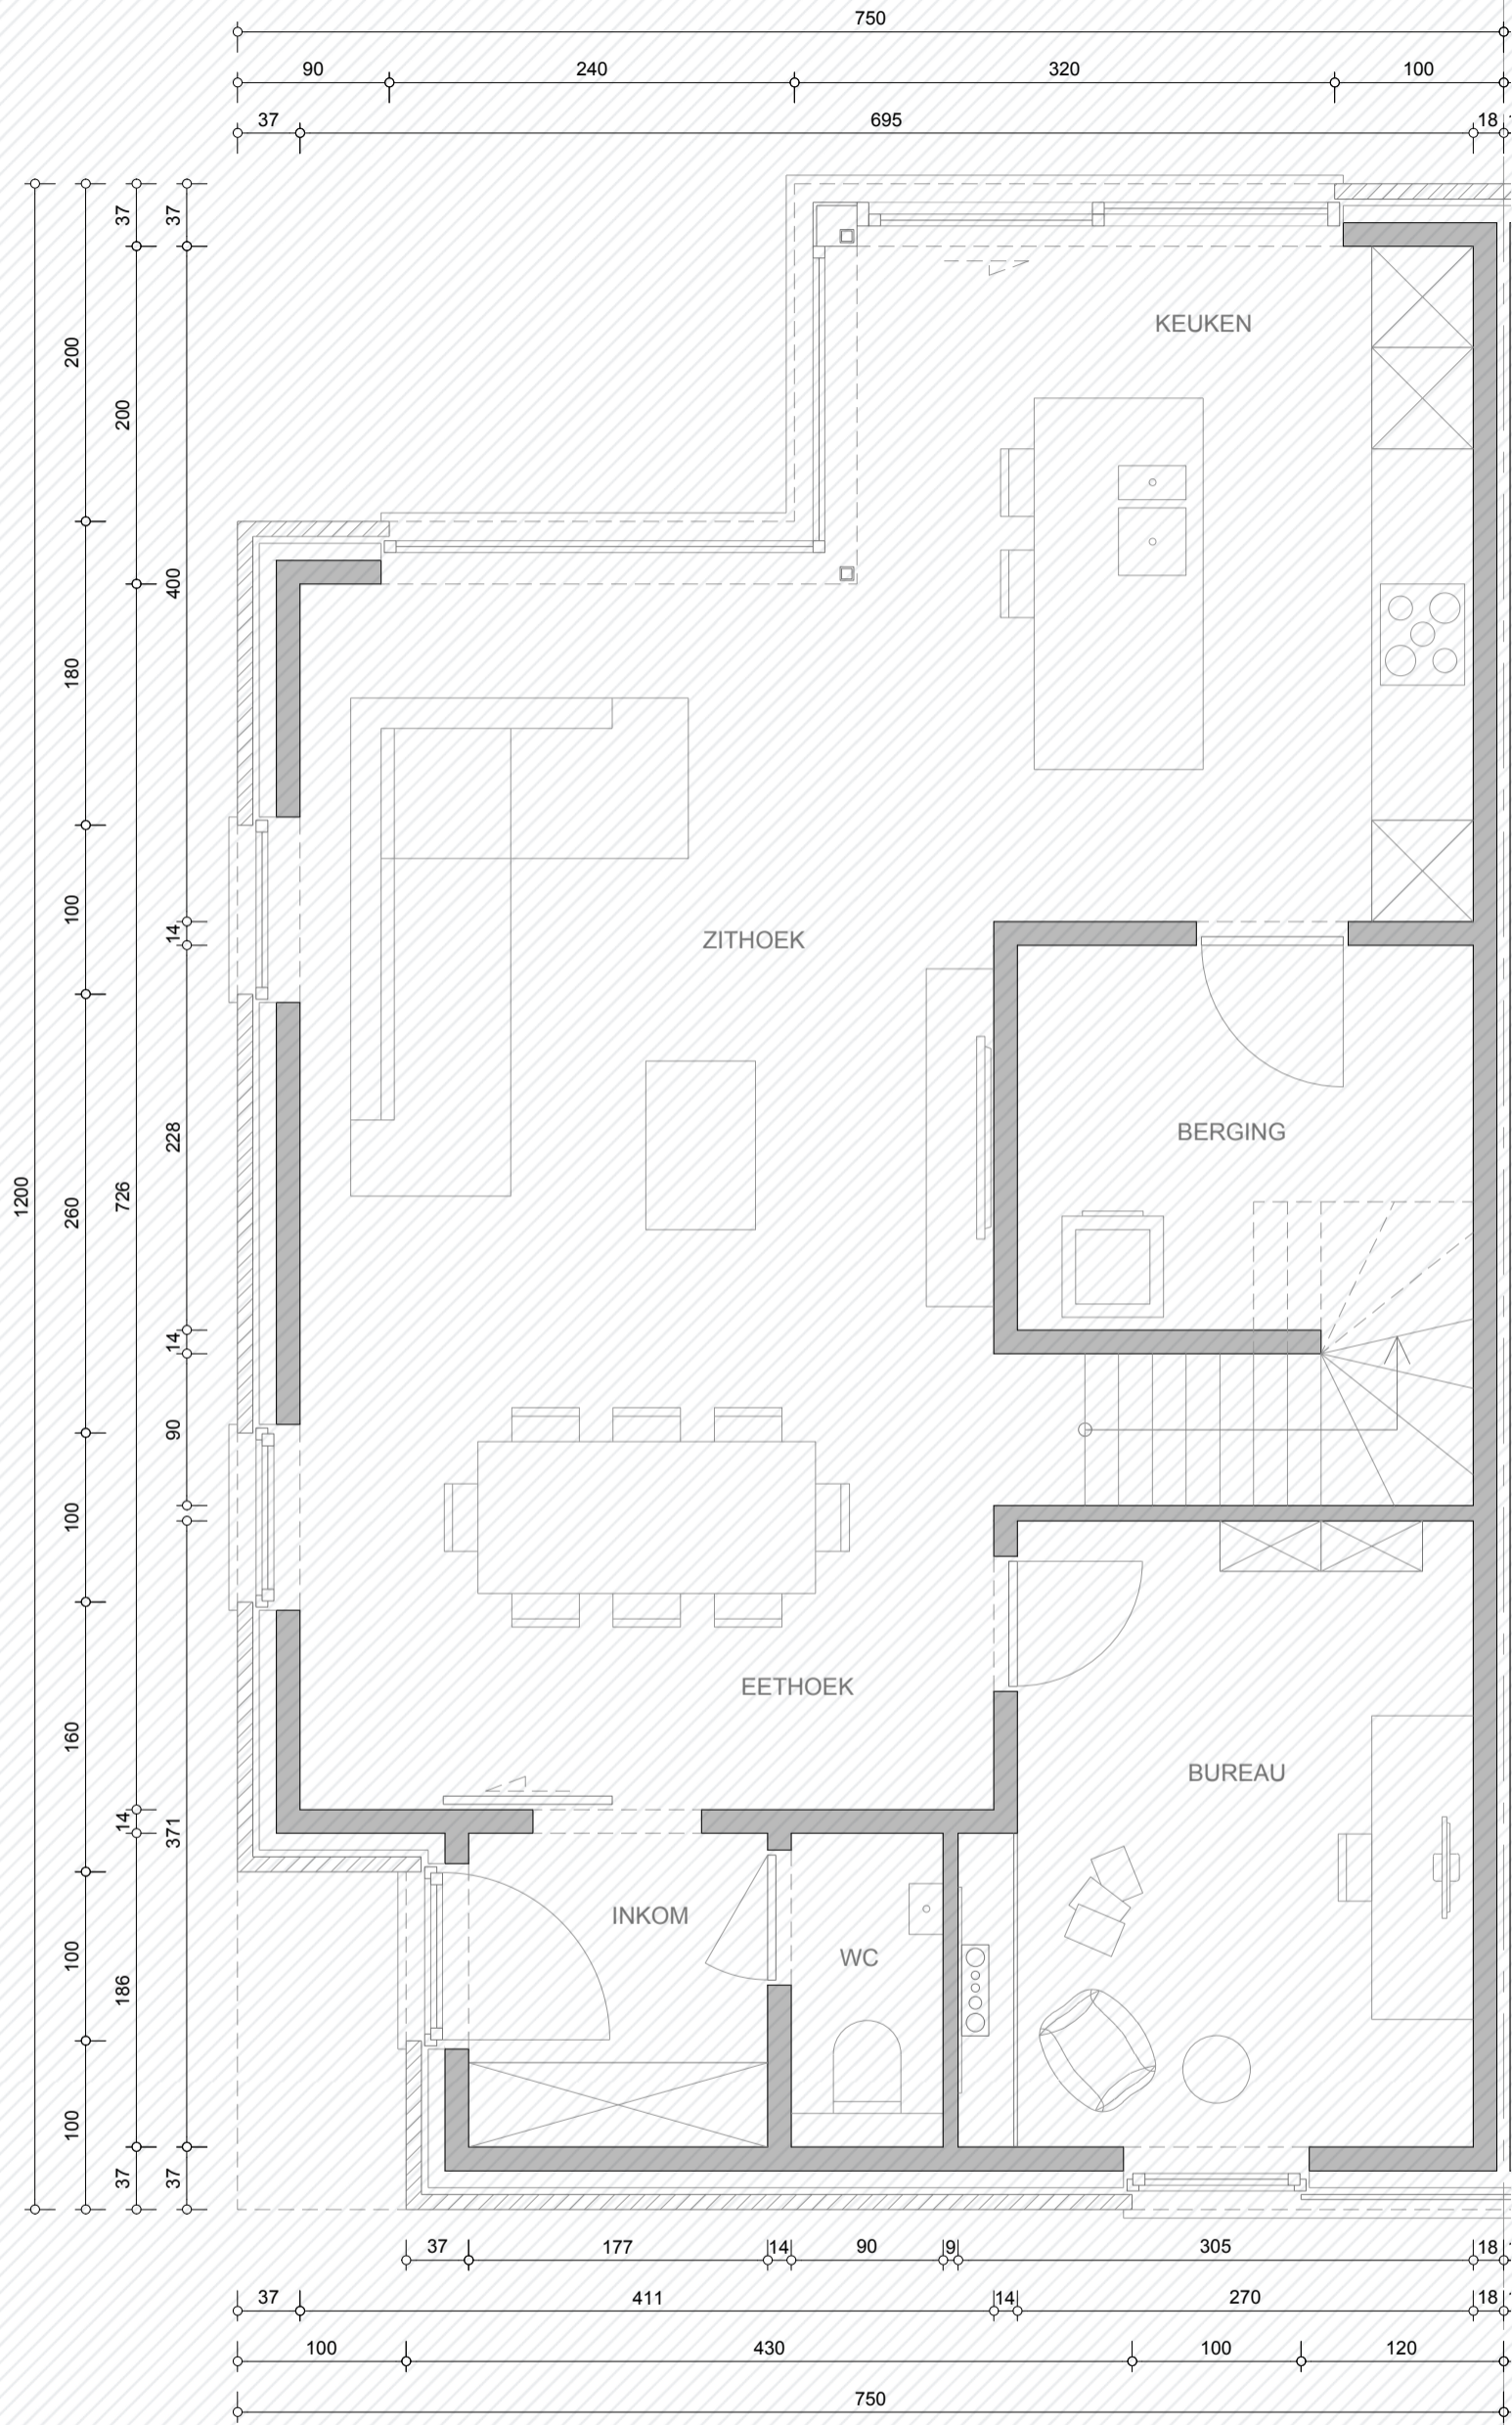

# Profetenberg

Lot 23

[www.unicas.be](http://www.unicas.be)  
0488 300 301

**UNICAS**  
UNIEK WONEN

**Profetenberg**  
Lot 23

Gelijkvloers

Bewoonbare oppervlakte (BRUTO): 152,41 m<sup>2</sup>

Gelijkvloers: 81,4 m<sup>2</sup>

1<sup>ste</sup> verdieping: 71,01 m<sup>2</sup>

**Profetenberg**  
Lot 23

**Verdieping**

Bewoonbare oppervlakte (BRUTO): 152,41 m<sup>2</sup>

Gelijkvloers: 81,4 m<sup>2</sup>

1<sup>ste</sup> verdieping: 71,01 m<sup>2</sup>

**Profetenberg**  
Lot 23

Gevelzichten

Bewoonbare oppervlakte (BRUTO): 152,41 m<sup>2</sup>

Gelijkvloers: 81,4 m<sup>2</sup>

1<sup>ste</sup> verdieping: 71,01 m<sup>2</sup>