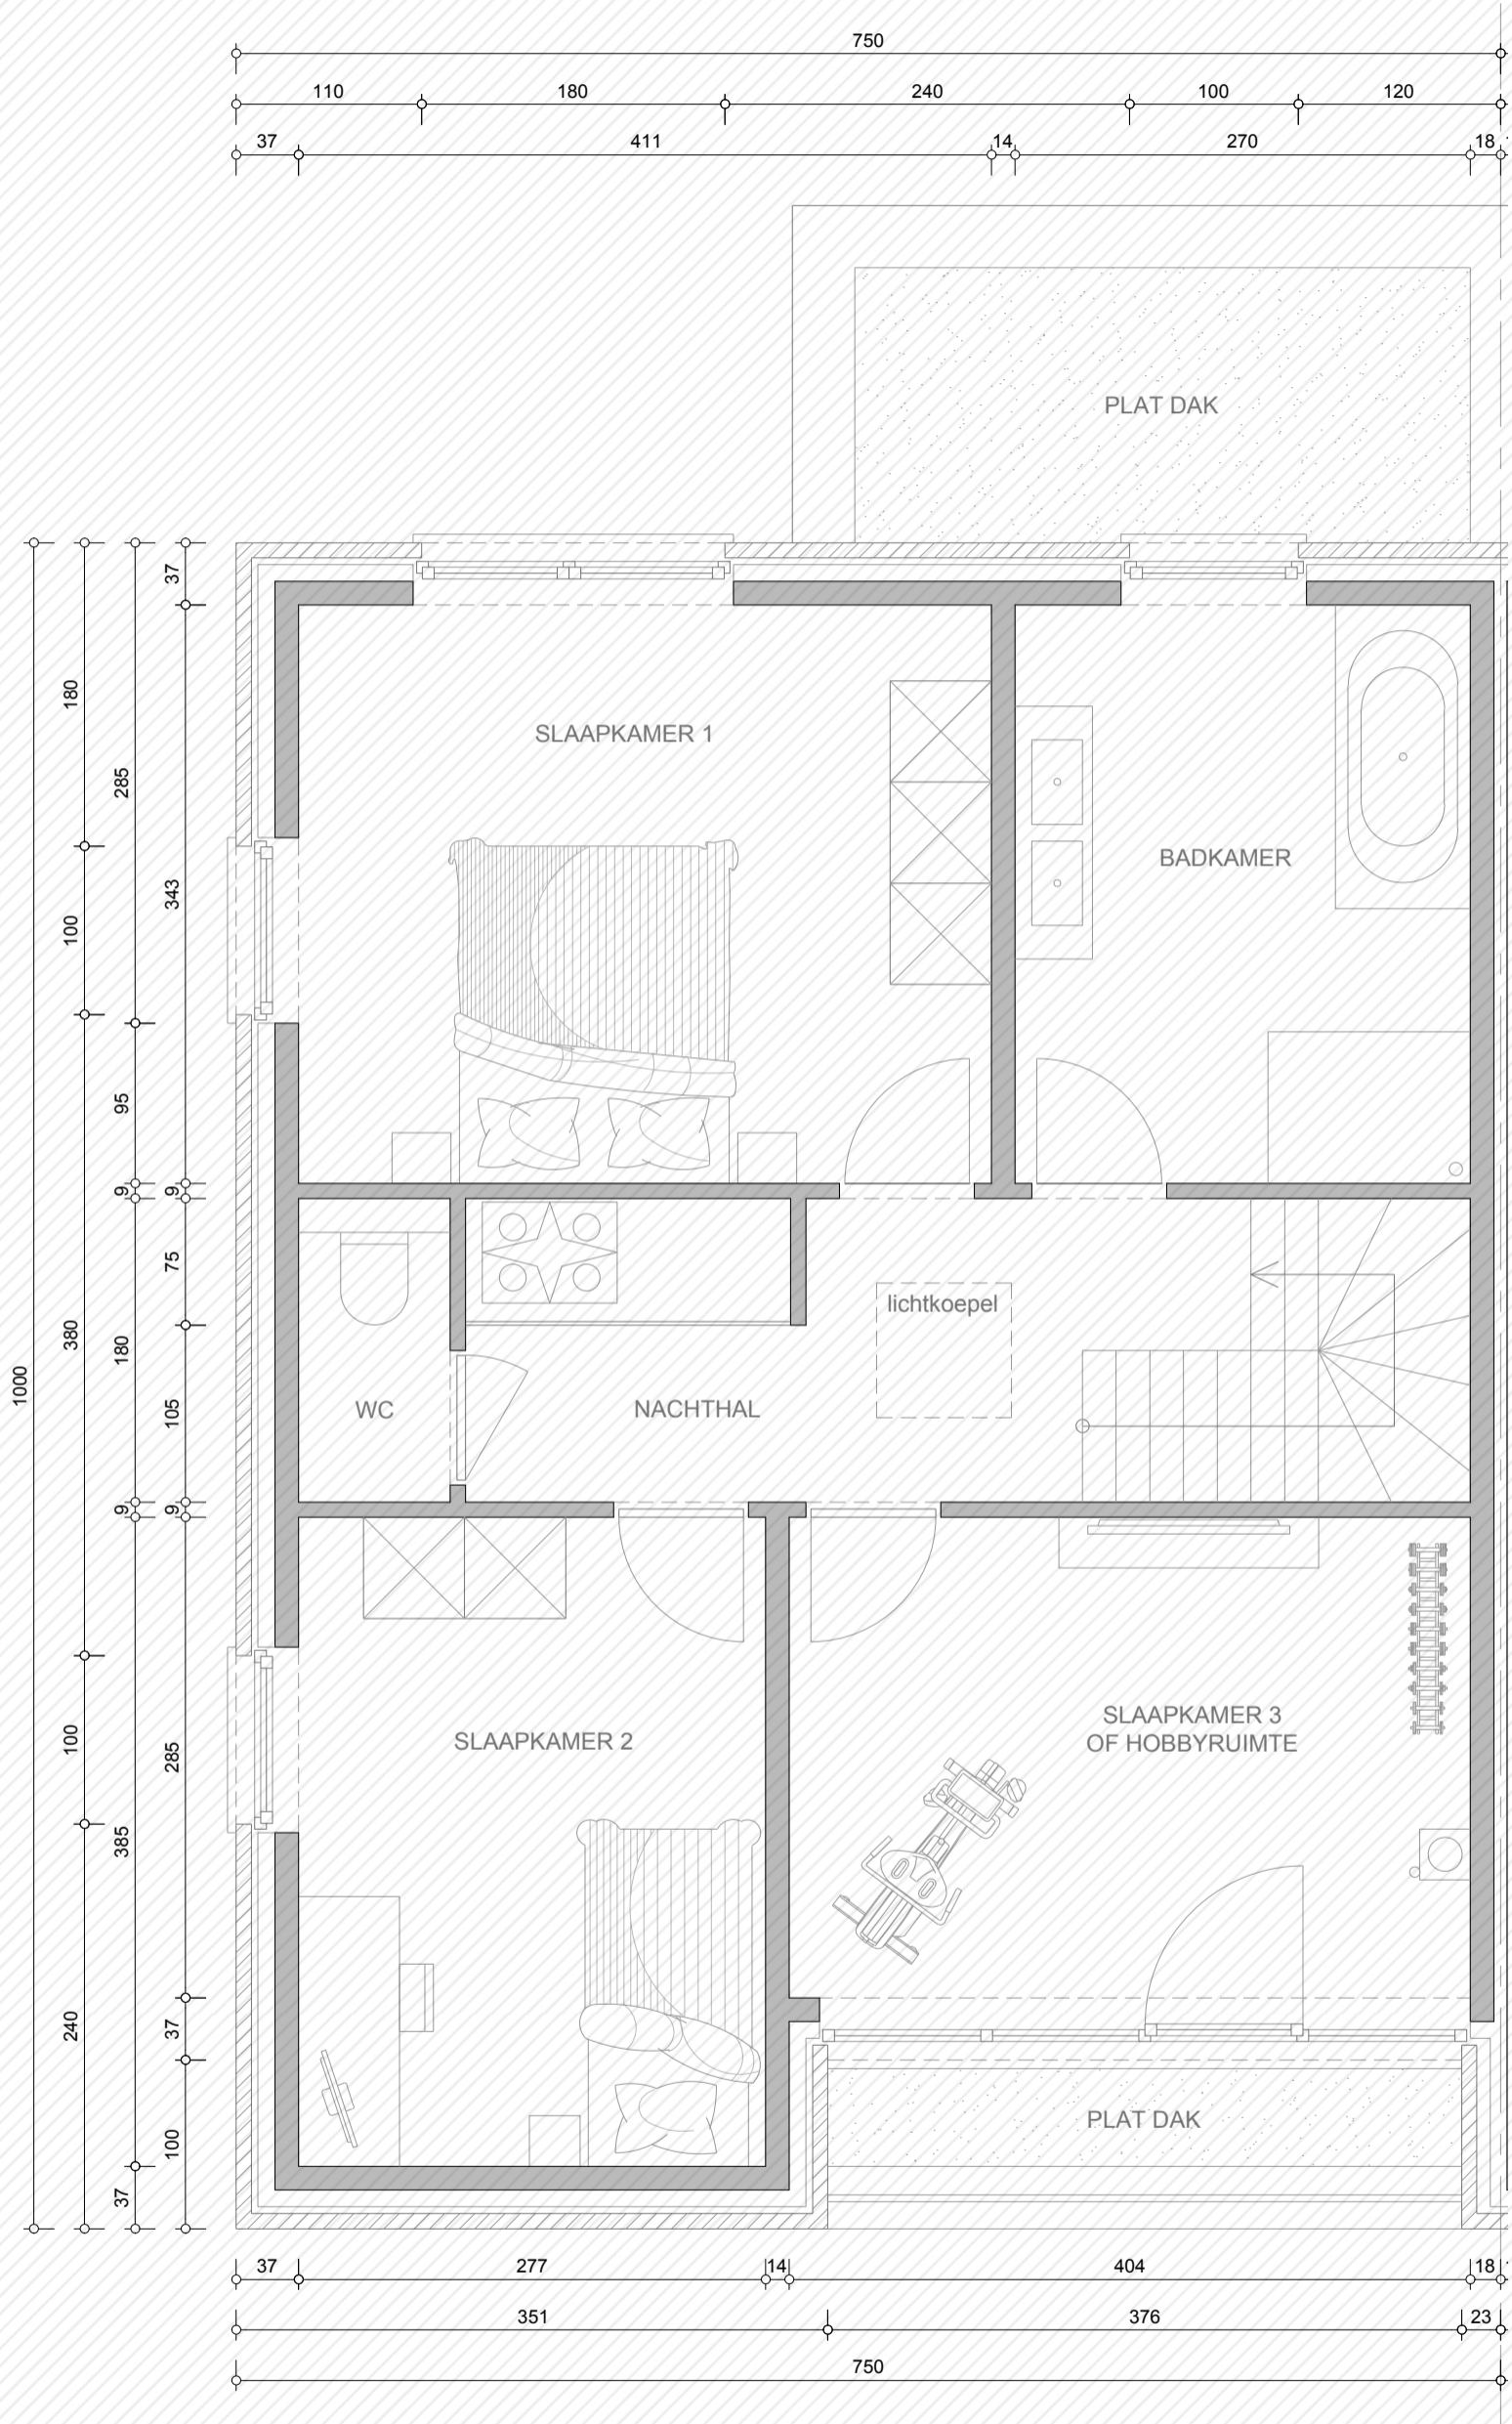

# Profetenberg

Lot 23

[www.unicas.be](http://www.unicas.be)  
0488 300 301

**UNICAS**  
UNIEK WONEN

**Profetenberg**  
Lot 23

Gelijkvloers

Bewoonbare oppervlakte (BRUTO): 152,41 m<sup>2</sup>

Gelijkvloers: 81,4 m<sup>2</sup>

1<sup>ste</sup> verdieping: 71,01 m<sup>2</sup>

**Profetenberg**  
Lot 23

**Verdieping**

Bewoonbare oppervlakte (BRUTO): 152,41 m<sup>2</sup>

Gelijkvloers: 81,4 m<sup>2</sup>

1<sup>ste</sup> verdieping: 71,01 m<sup>2</sup>

**Profetenberg**  
Lot 23

Gevelzichten

Bewoonbare oppervlakte (BRUTO): 152,41 m<sup>2</sup>

Gelijkvloers: 81,4 m<sup>2</sup>

1<sup>ste</sup> verdieping: 71,01 m<sup>2</sup>