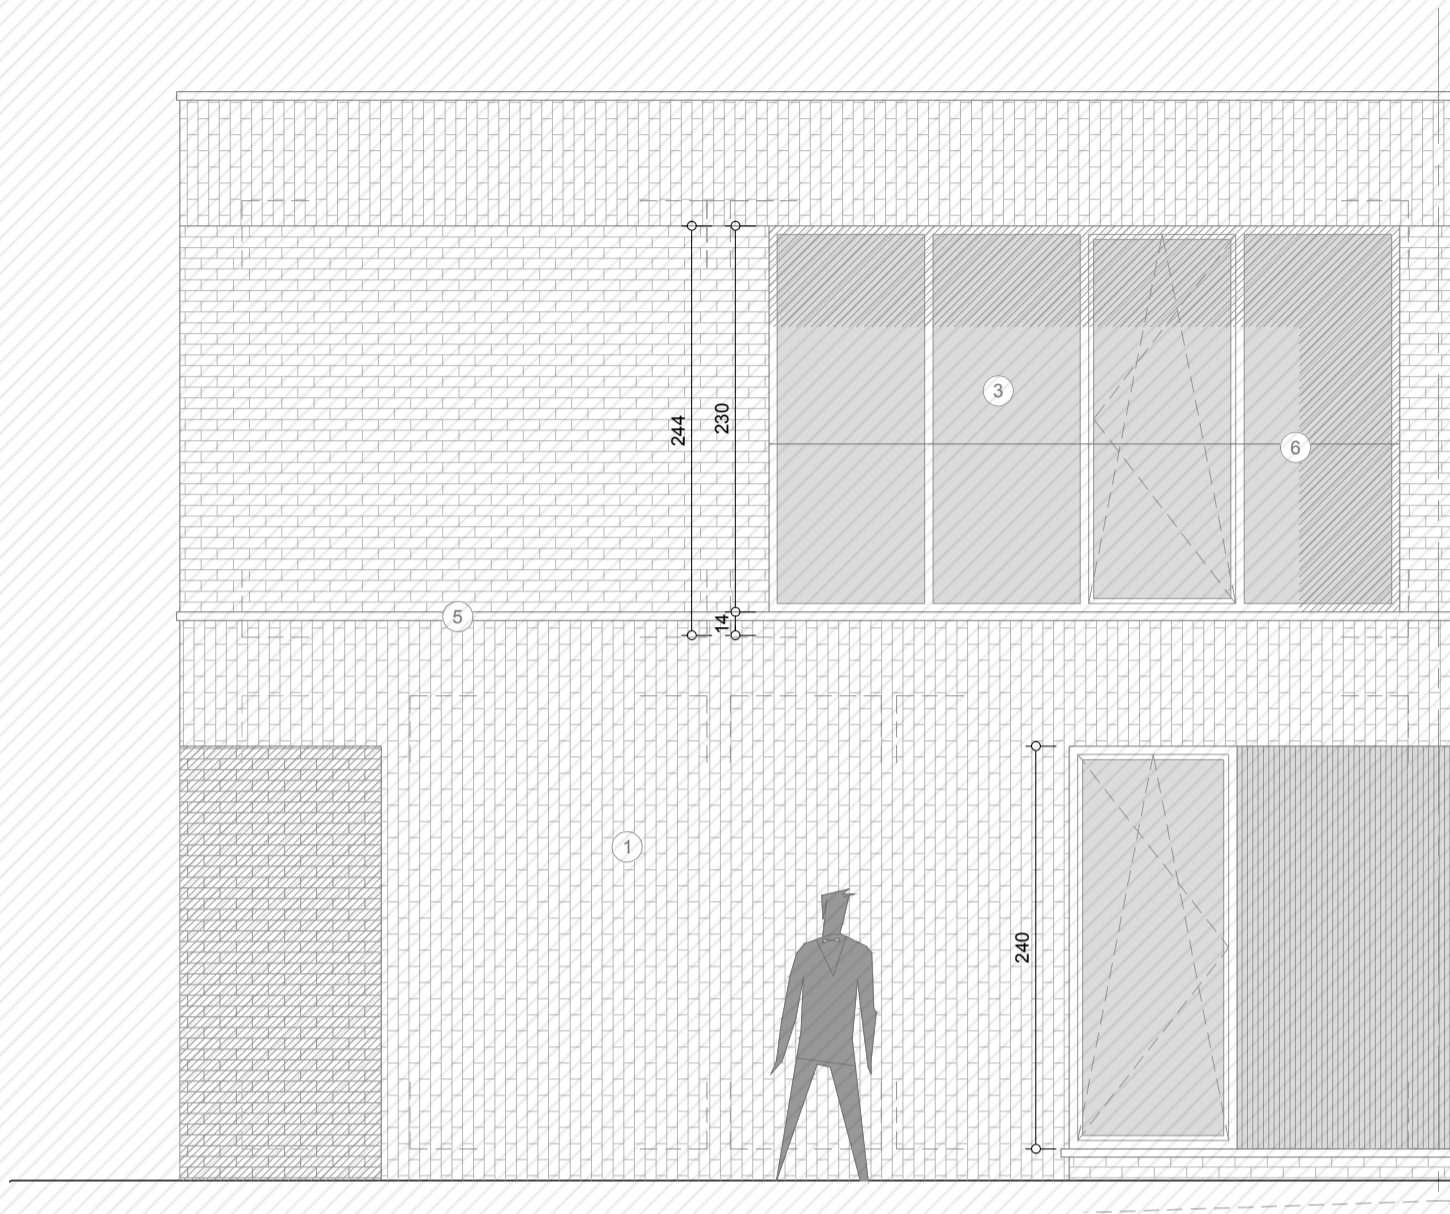

# Profetenberg

Lot 23

[www.unicas.be](http://www.unicas.be)  
0488 300 301

**UNICAS**  
UNIEK WONEN

**Profetenberg**  
Lot 23

Gelijkvloers

Bewoonbare oppervlakte (BRUTO): 152,41 m<sup>2</sup>

Gelijkvloers: 81,4 m<sup>2</sup>

1<sup>ste</sup> verdieping: 71,01 m<sup>2</sup>

**Profetenberg**  
Lot 23

**Verdieping**

Bewoonbare oppervlakte (BRUTO): 152,41 m<sup>2</sup>

Gelijkvloers: 81,4 m<sup>2</sup>

1<sup>ste</sup> verdieping: 71,01 m<sup>2</sup>

**Profetenberg**  
Lot 23

Gevelzichten

Bewoonbare oppervlakte (BRUTO): 152,41 m<sup>2</sup>

Gelijkvloers: 81,4 m<sup>2</sup>

1<sup>ste</sup> verdieping: 71,01 m<sup>2</sup>