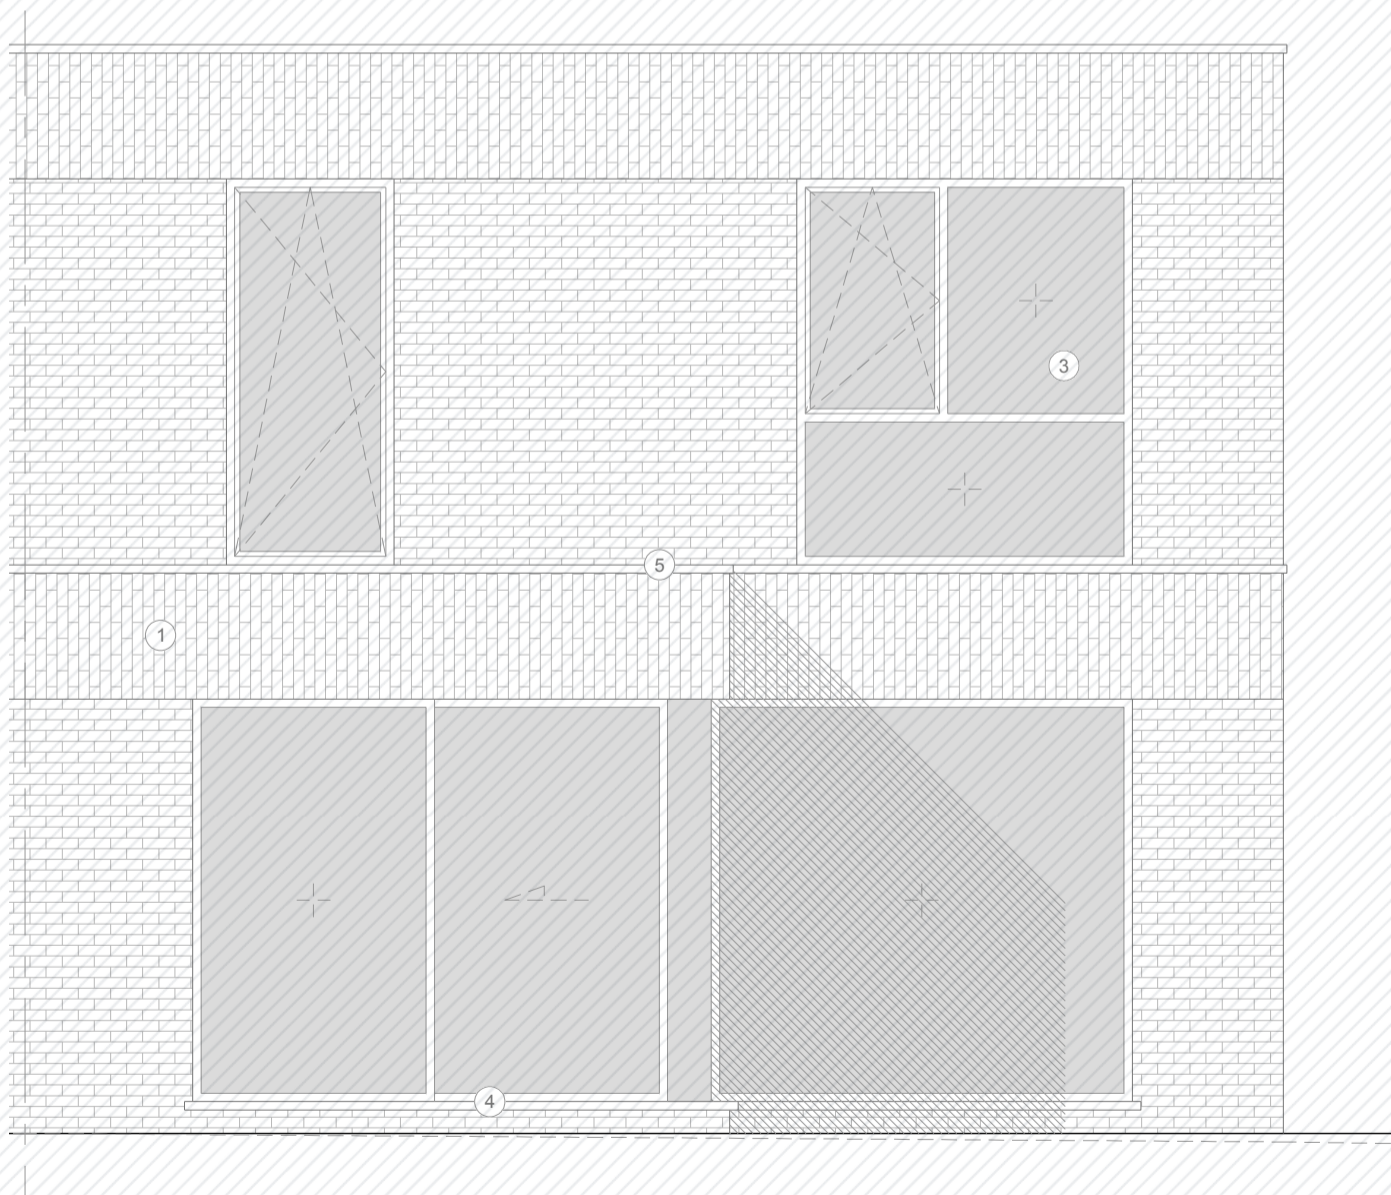

1<sup>ste</sup> verdieping: 71,01 m<sup>2</sup>

**Profetenberg**  
Lot 23

**Verdieping**

Bewoonbare oppervlakte (BRUTO): 152,41 m<sup>2</sup>

Gelijkvloers: 81,4 m<sup>2</sup>

1<sup>ste</sup> verdieping: 71,01 m<sup>2</sup>

**Profetenberg**  
Lot 23

Gevelzichten

Bewoonbare oppervlakte (BRUTO): 152,41 m<sup>2</sup>

Gelijkvloers: 81,4 m<sup>2</sup>

1<sup>ste</sup> verdieping: 71,01 m<sup>2</sup>