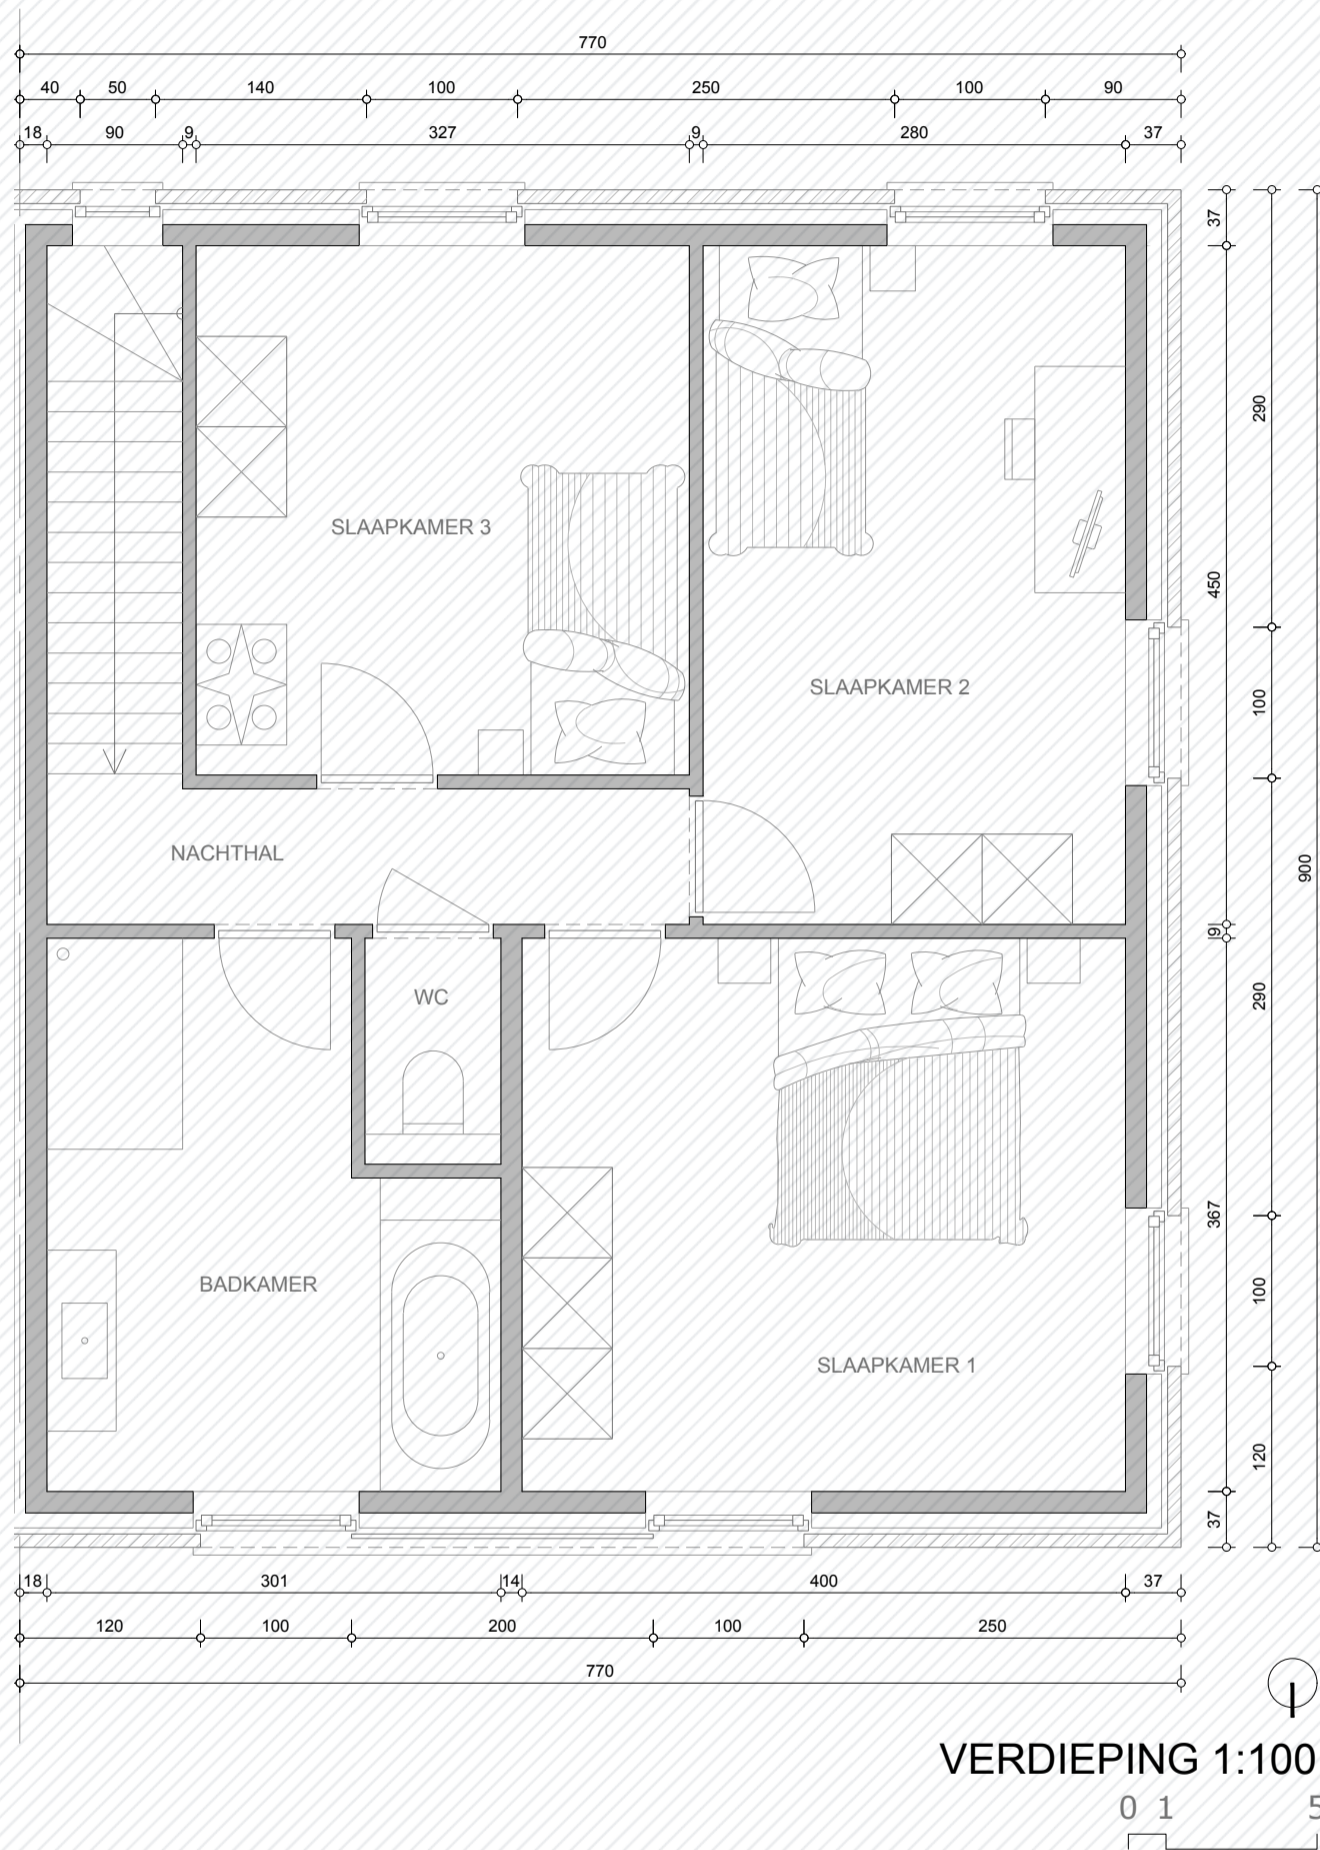

Profetenberg

Lot 26

www.unicas.be
0488 300 301

UNICAS
UNIEK WONEN

Profetenberg
Lot 26

Gelijkvloers

Bewoonbare oppervlakte (BRUTO): 138,6 m²

Gelijkvloers: 69,3 m²

1^{ste} verdieping: 69,3 m²

Profetenberg
Lot 26

Eerste verdieping

Bewoonbare oppervlakte (BRUTO):	138,6 m ²
Gelijkvloers:	69,3 m ²
1 ^{ste} verdieping:	69,3 m ²

LOT 26

VOORGEVEL LOT 25+26 1:50

Profetenberg
Lot 26

Voorgevel

Bewoonbare oppervlakte (BRUTO):	138,6 m ²
Gelijkvloers:	69,3 m ²
1 ^{ste} verdieping:	69,3 m ²

ACHTERGEVEL LOT 25+26 1:50

LOT 26

Profetenberg
Lot 26

Achtergevel

Bewoonbare oppervlakte (BRUTO):	138,6 m ²
Gelijkvloers:	69,3 m ²
1 ^{ste} verdieping:	69,3 m ²