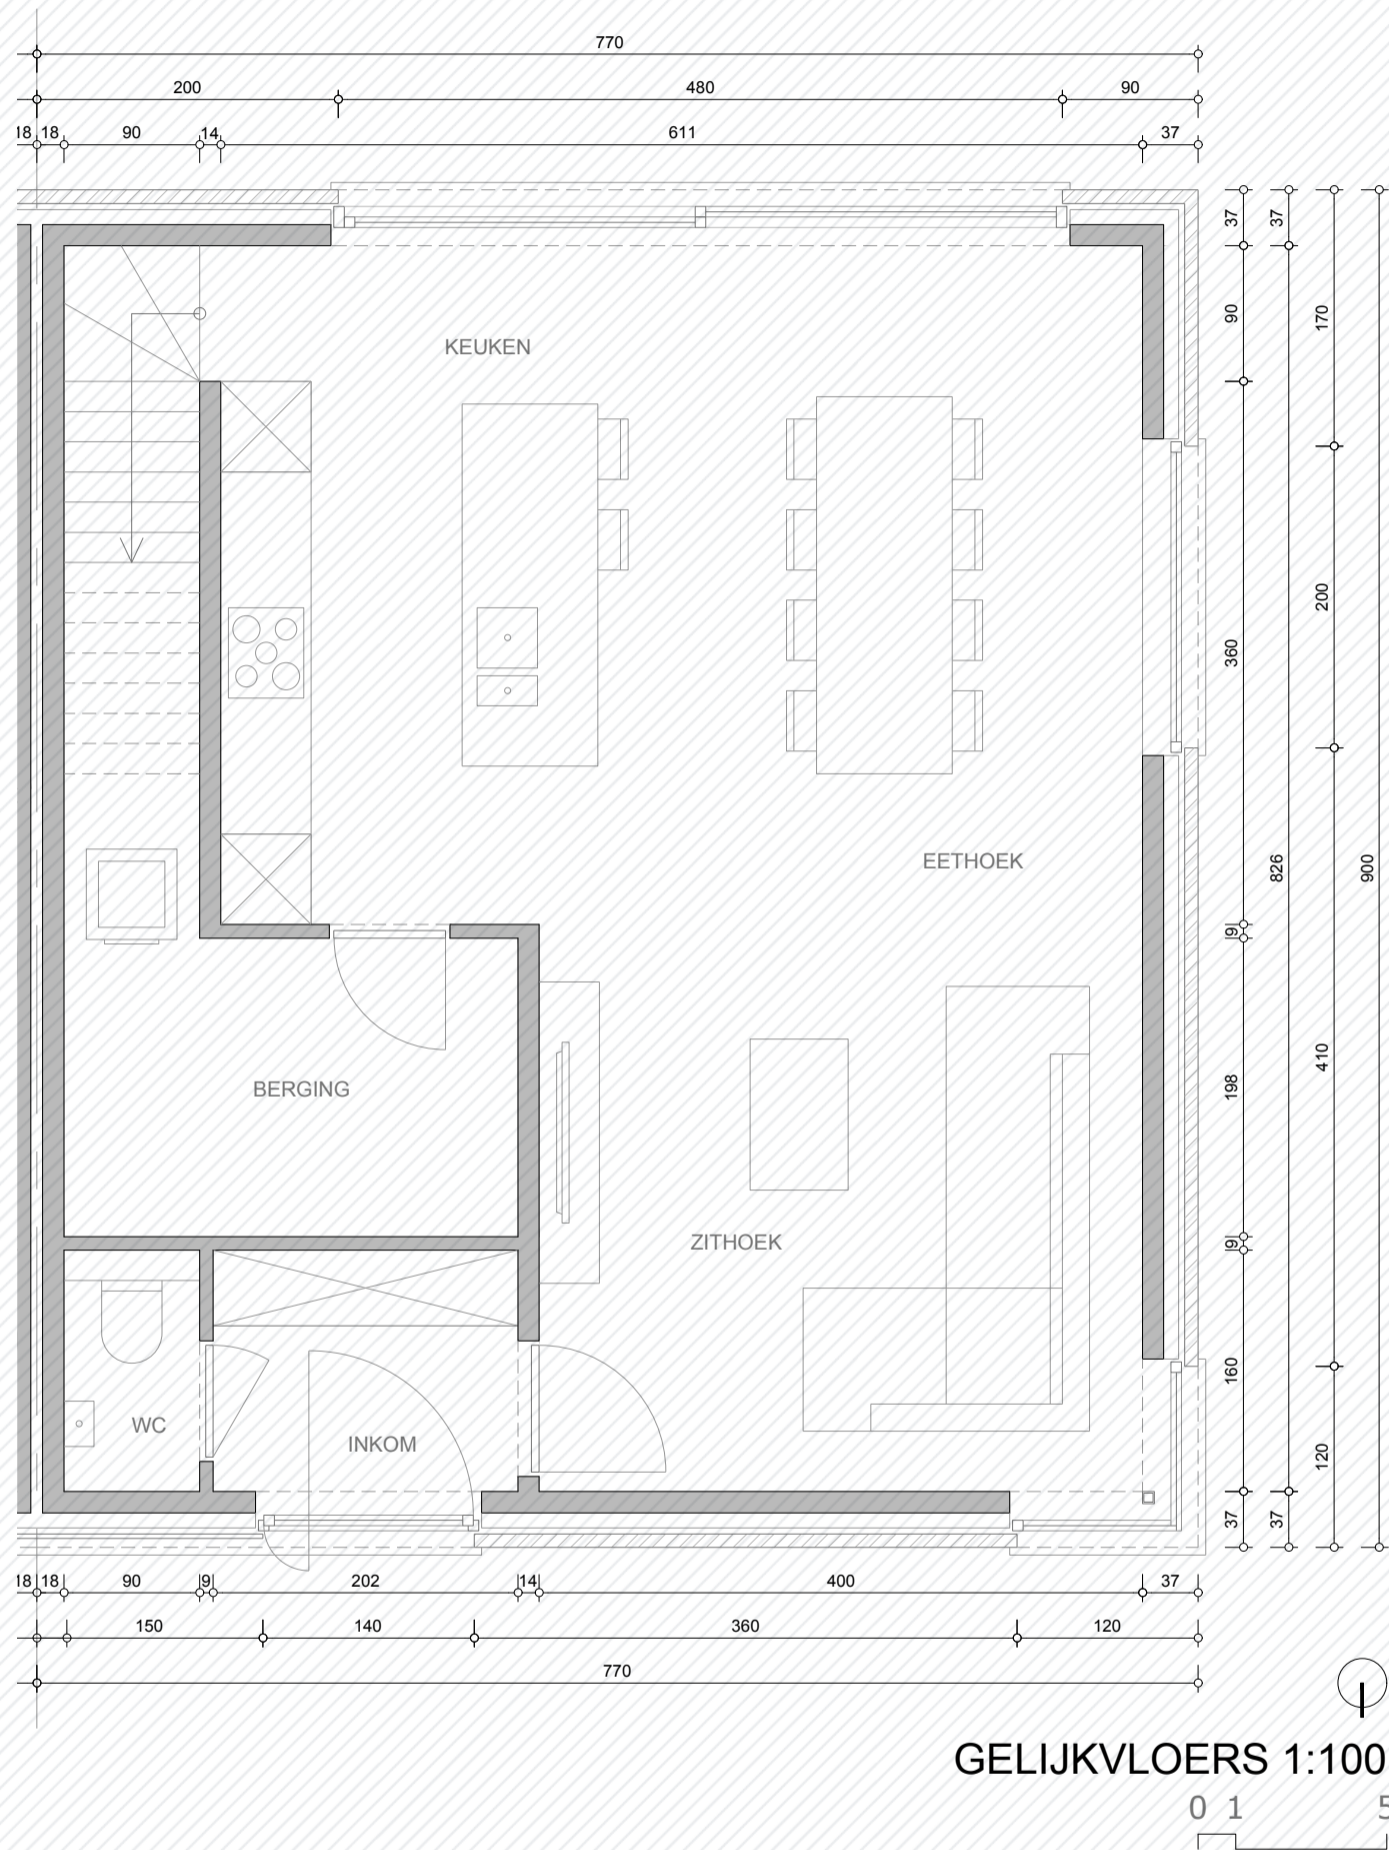

Profetenberg

Lot 26

www.unicas.be
0488 300 301

UNICAS
UNIEK WONEN

Profetenberg
Lot 26

Gelijkvloers

Bewoonbare oppervlakte (BRUTO): 138,6 m²

Gelijkvloers: 69,3 m²

1^{ste} verdieping: 69,3 m²

Profetenberg
Lot 26

Eerste verdieping

Bewoonbare oppervlakte (BRUTO):	138,6 m ²
Gelijkvloers:	69,3 m ²
1 ^{ste} verdieping:	69,3 m ²

LOT 26

VOORGEVEL LOT 25+26 1:50

Profetenberg
Lot 26

Voorgevel

Bewoonbare oppervlakte (BRUTO):	138,6 m ²
Gelijkvloers:	69,3 m ²
1 ^{ste} verdieping:	69,3 m ²

ACHTERGEVEL LOT 25+26 1:50

LOT 26

Profetenberg
Lot 26

Achtergevel

Bewoonbare oppervlakte (BRUTO):	138,6 m ²
Gelijkvloers:	69,3 m ²
1 ^{ste} verdieping:	69,3 m ²