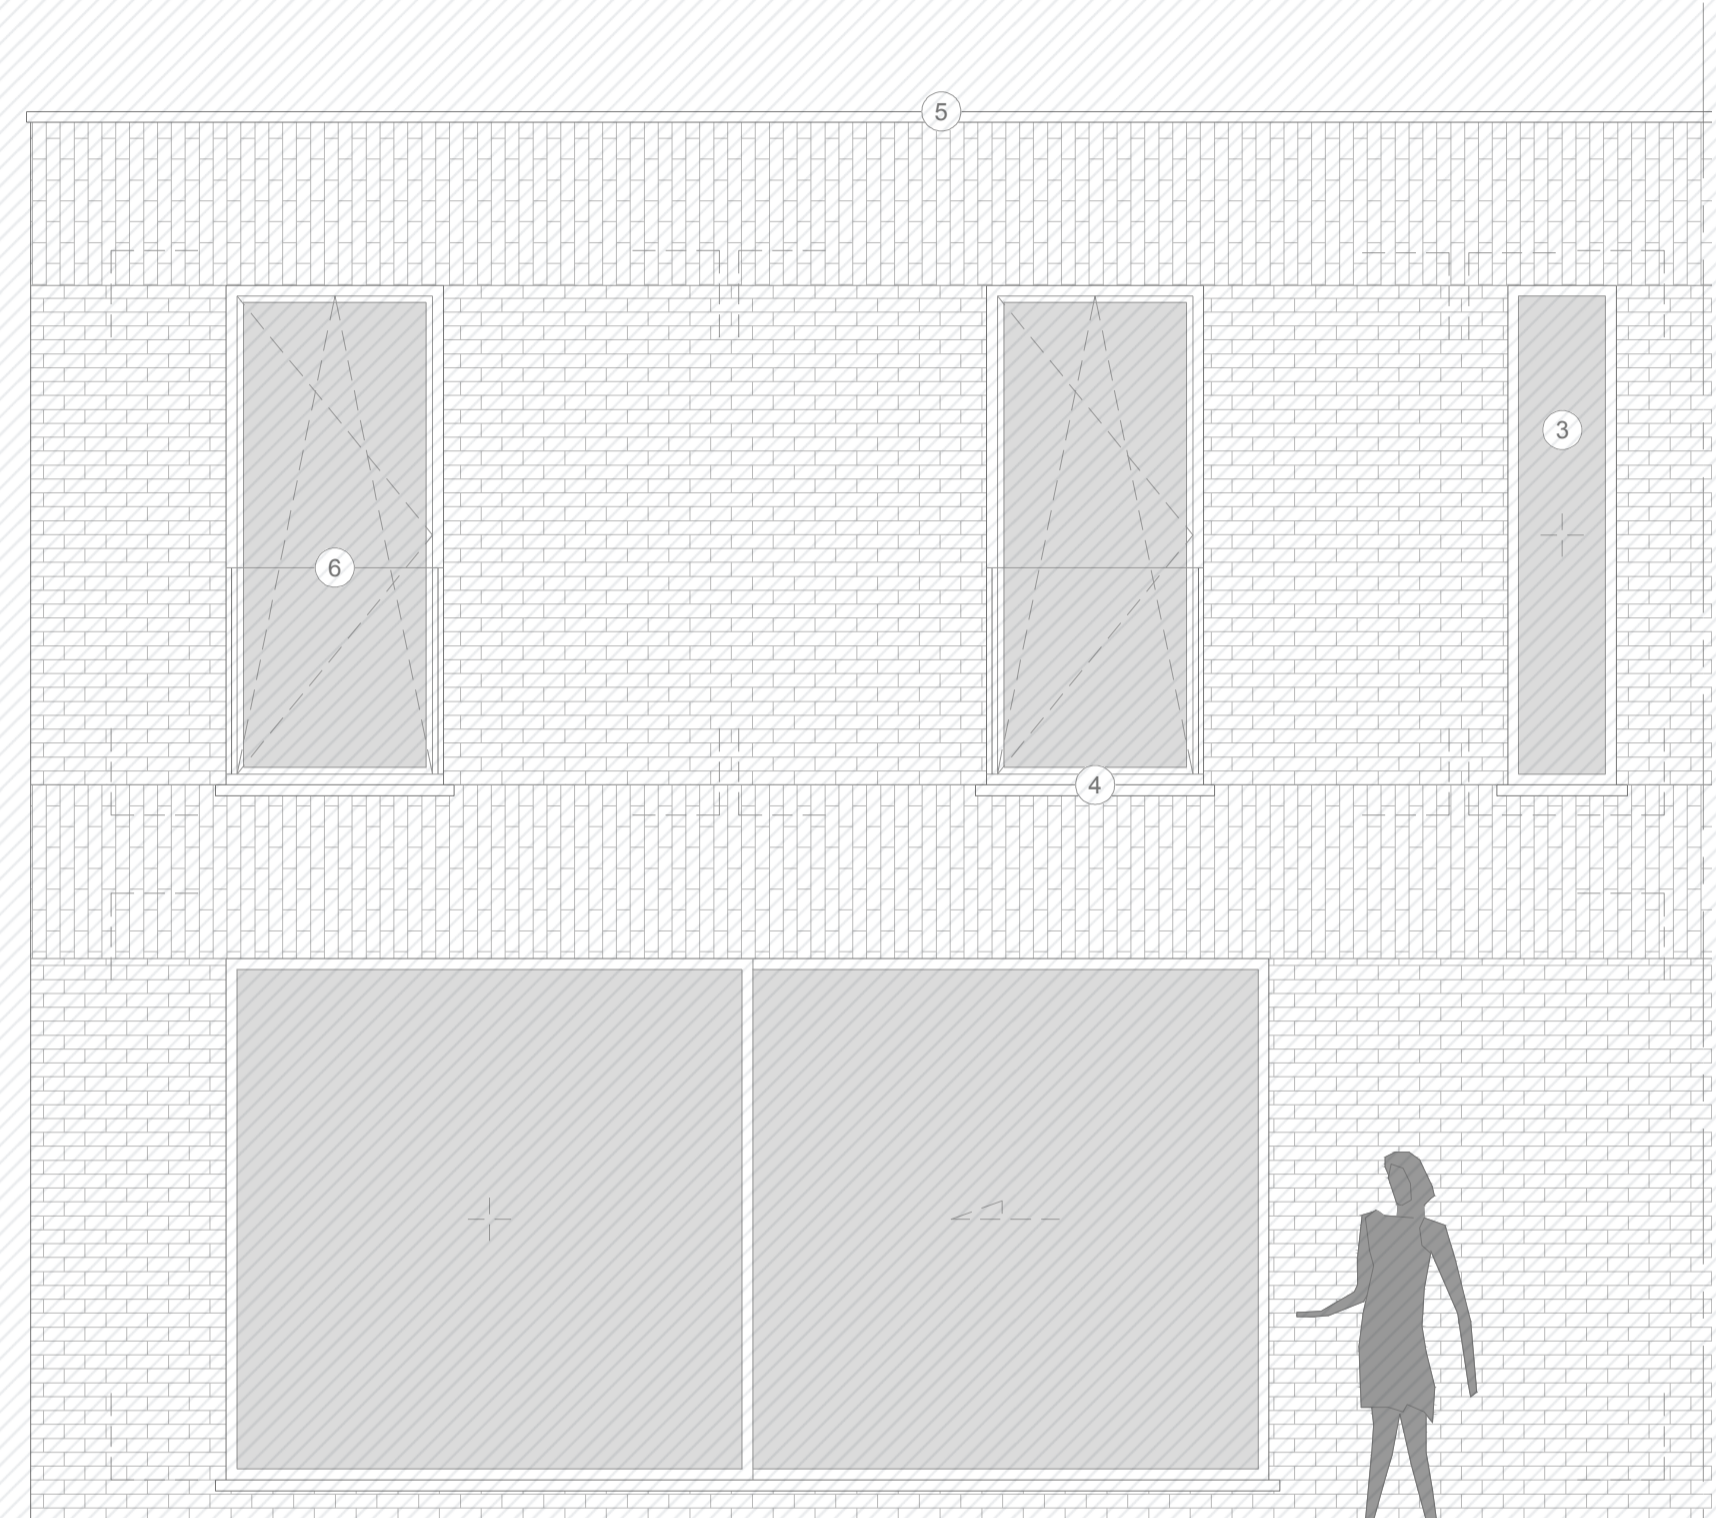

Profetenberg

Lot 26

www.unicas.be
0488 300 301

UNICAS
UNIEK WONEN

Profetenberg
Lot 26

Gelijkvloers

Bewoonbare oppervlakte (BRUTO): 138,6 m²

Gelijkvloers: 69,3 m²

1^{ste} verdieping: 69,3 m²

Profetenberg
Lot 26

Eerste verdieping

Bewoonbare oppervlakte (BRUTO):	138,6 m ²
Gelijkvloers:	69,3 m ²
1 ^{ste} verdieping:	69,3 m ²

LOT 26

VOORGEVEL LOT 25+26 1:50

Profetenberg
Lot 26

Voorgevel

Bewoonbare oppervlakte (BRUTO):	138,6 m ²
Gelijkvloers:	69,3 m ²
1 ^{ste} verdieping:	69,3 m ²

ACHTERGEVEL LOT 25+26 1:50

LOT 26

Profetenberg
Lot 26

Achtergevel

Bewoonbare oppervlakte (BRUTO):	138,6 m ²
Gelijkvloers:	69,3 m ²
1 ^{ste} verdieping:	69,3 m ²