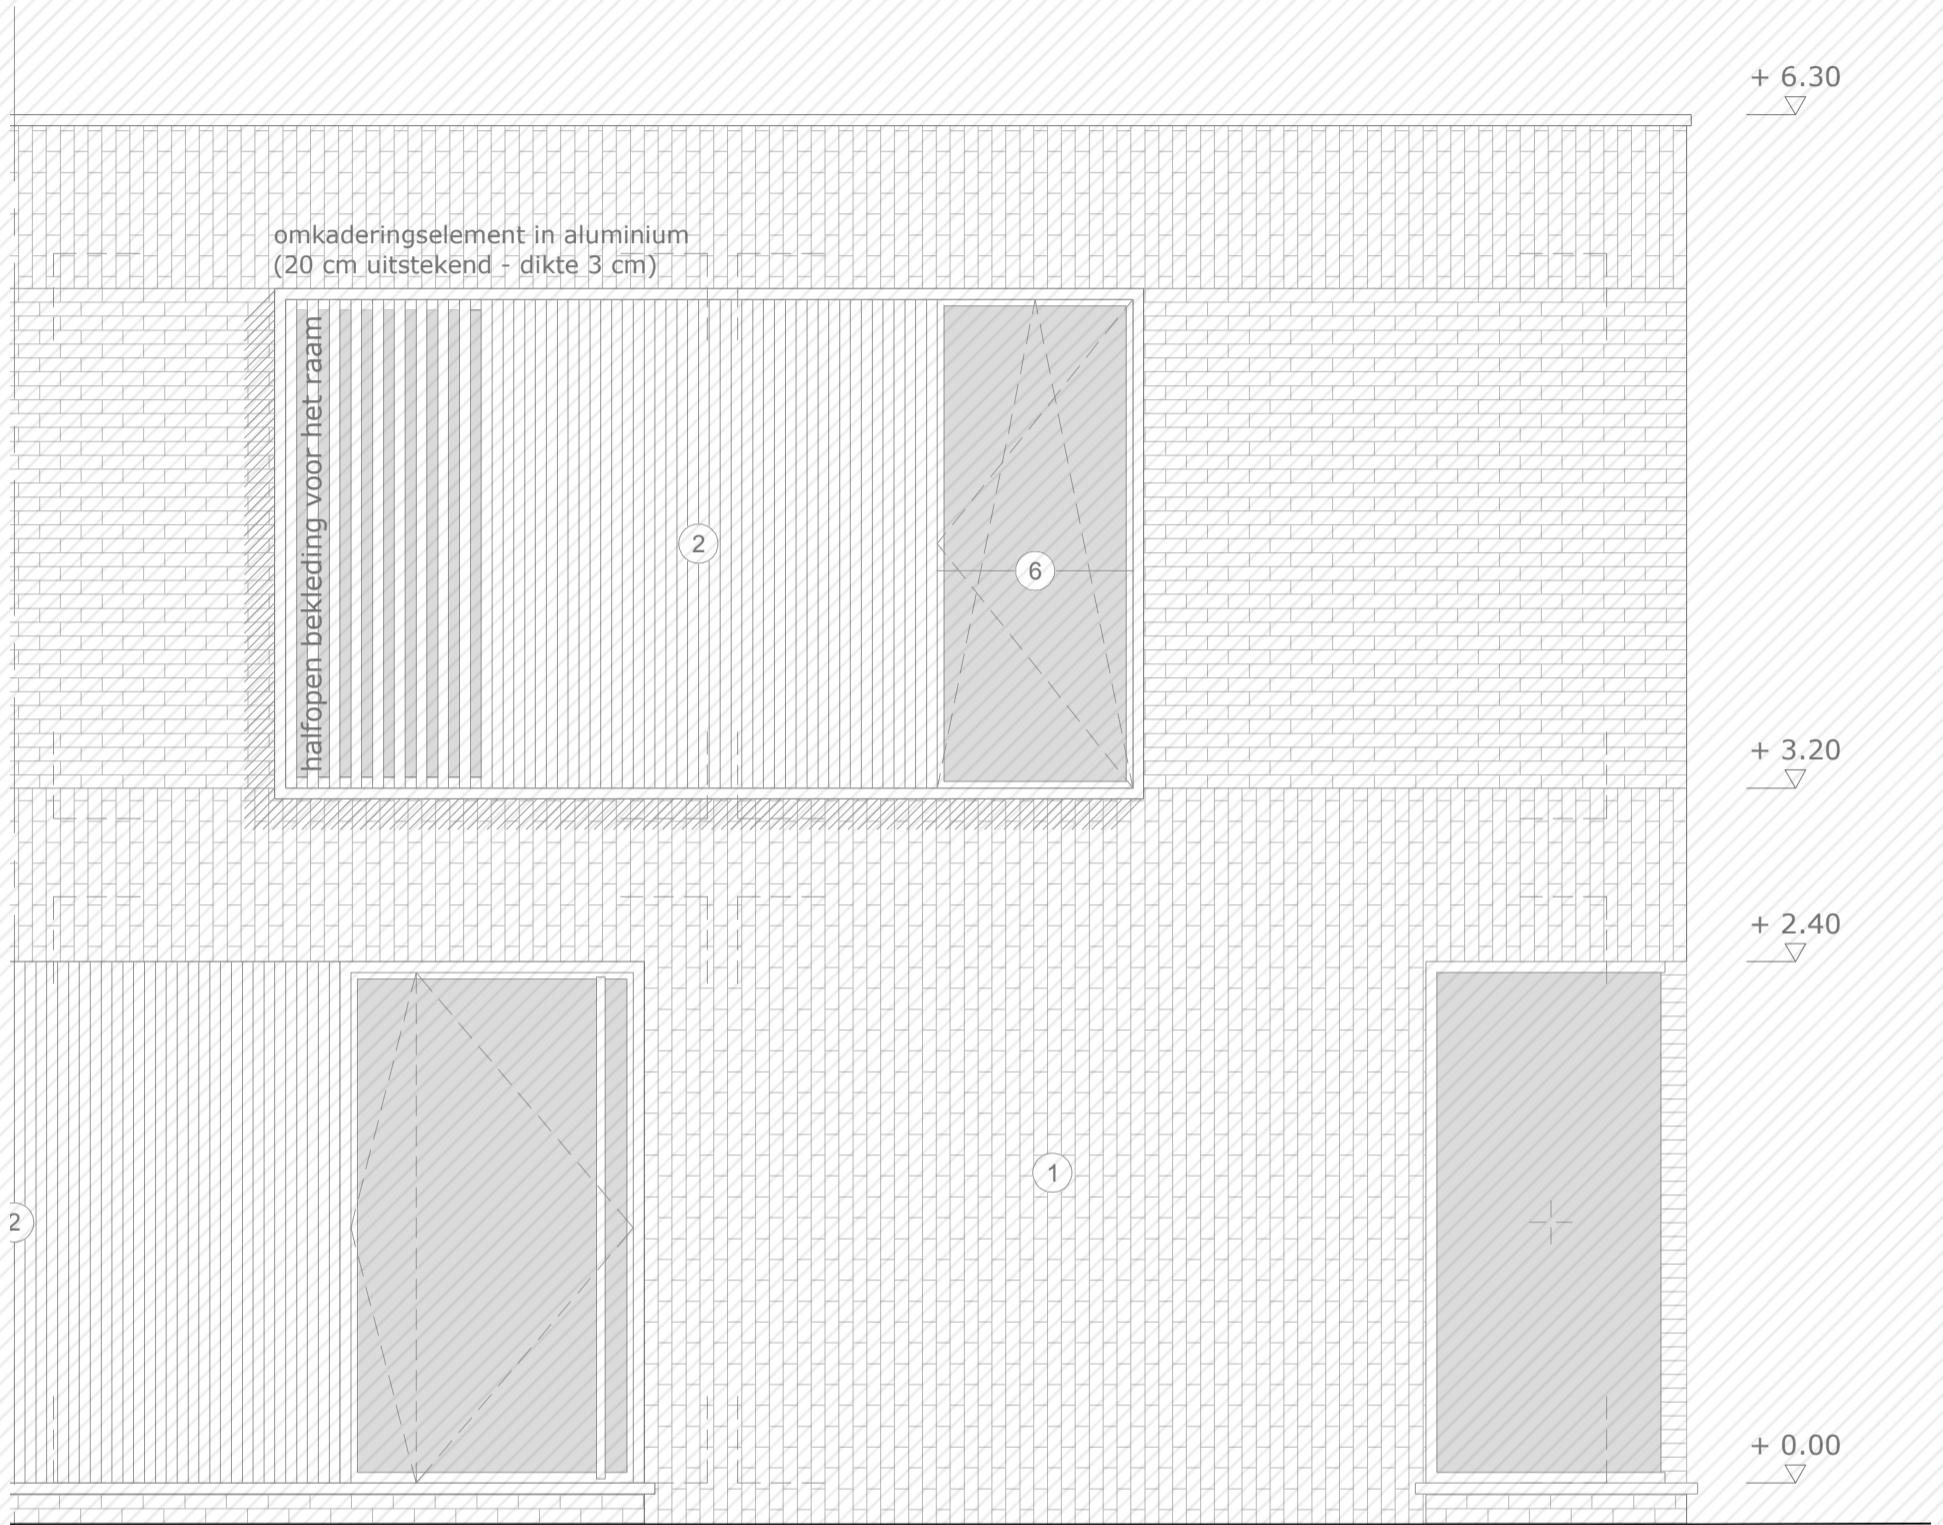

Profetenberg

Lot 26

www.unicas.be
0488 300 301

UNICAS
UNIEK WONEN

Profetenberg
Lot 26

Gelijkvloers

Bewoonbare oppervlakte (BRUTO): 138,6 m²

Gelijkvloers: 69,3 m²

1^{ste} verdieping: 69,3 m²

Profetenberg
Lot 26

Eerste verdieping

Bewoonbare oppervlakte (BRUTO):	138,6 m ²
Gelijkvloers:	69,3 m ²
1 ^{ste} verdieping:	69,3 m ²

LOT 26

VOORGEVEL LOT 25+26 1:50

Profetenberg
Lot 26

Voorgevel

Bewoonbare oppervlakte (BRUTO):	138,6 m ²
Gelijkvloers:	69,3 m ²
1 ^{ste} verdieping:	69,3 m ²

ACHTERGEVEL LOT 25+26 1:50

LOT 26

Profetenberg
Lot 26

Achtergevel

Bewoonbare oppervlakte (BRUTO):	138,6 m ²
Gelijkvloers:	69,3 m ²
1 ^{ste} verdieping:	69,3 m ²