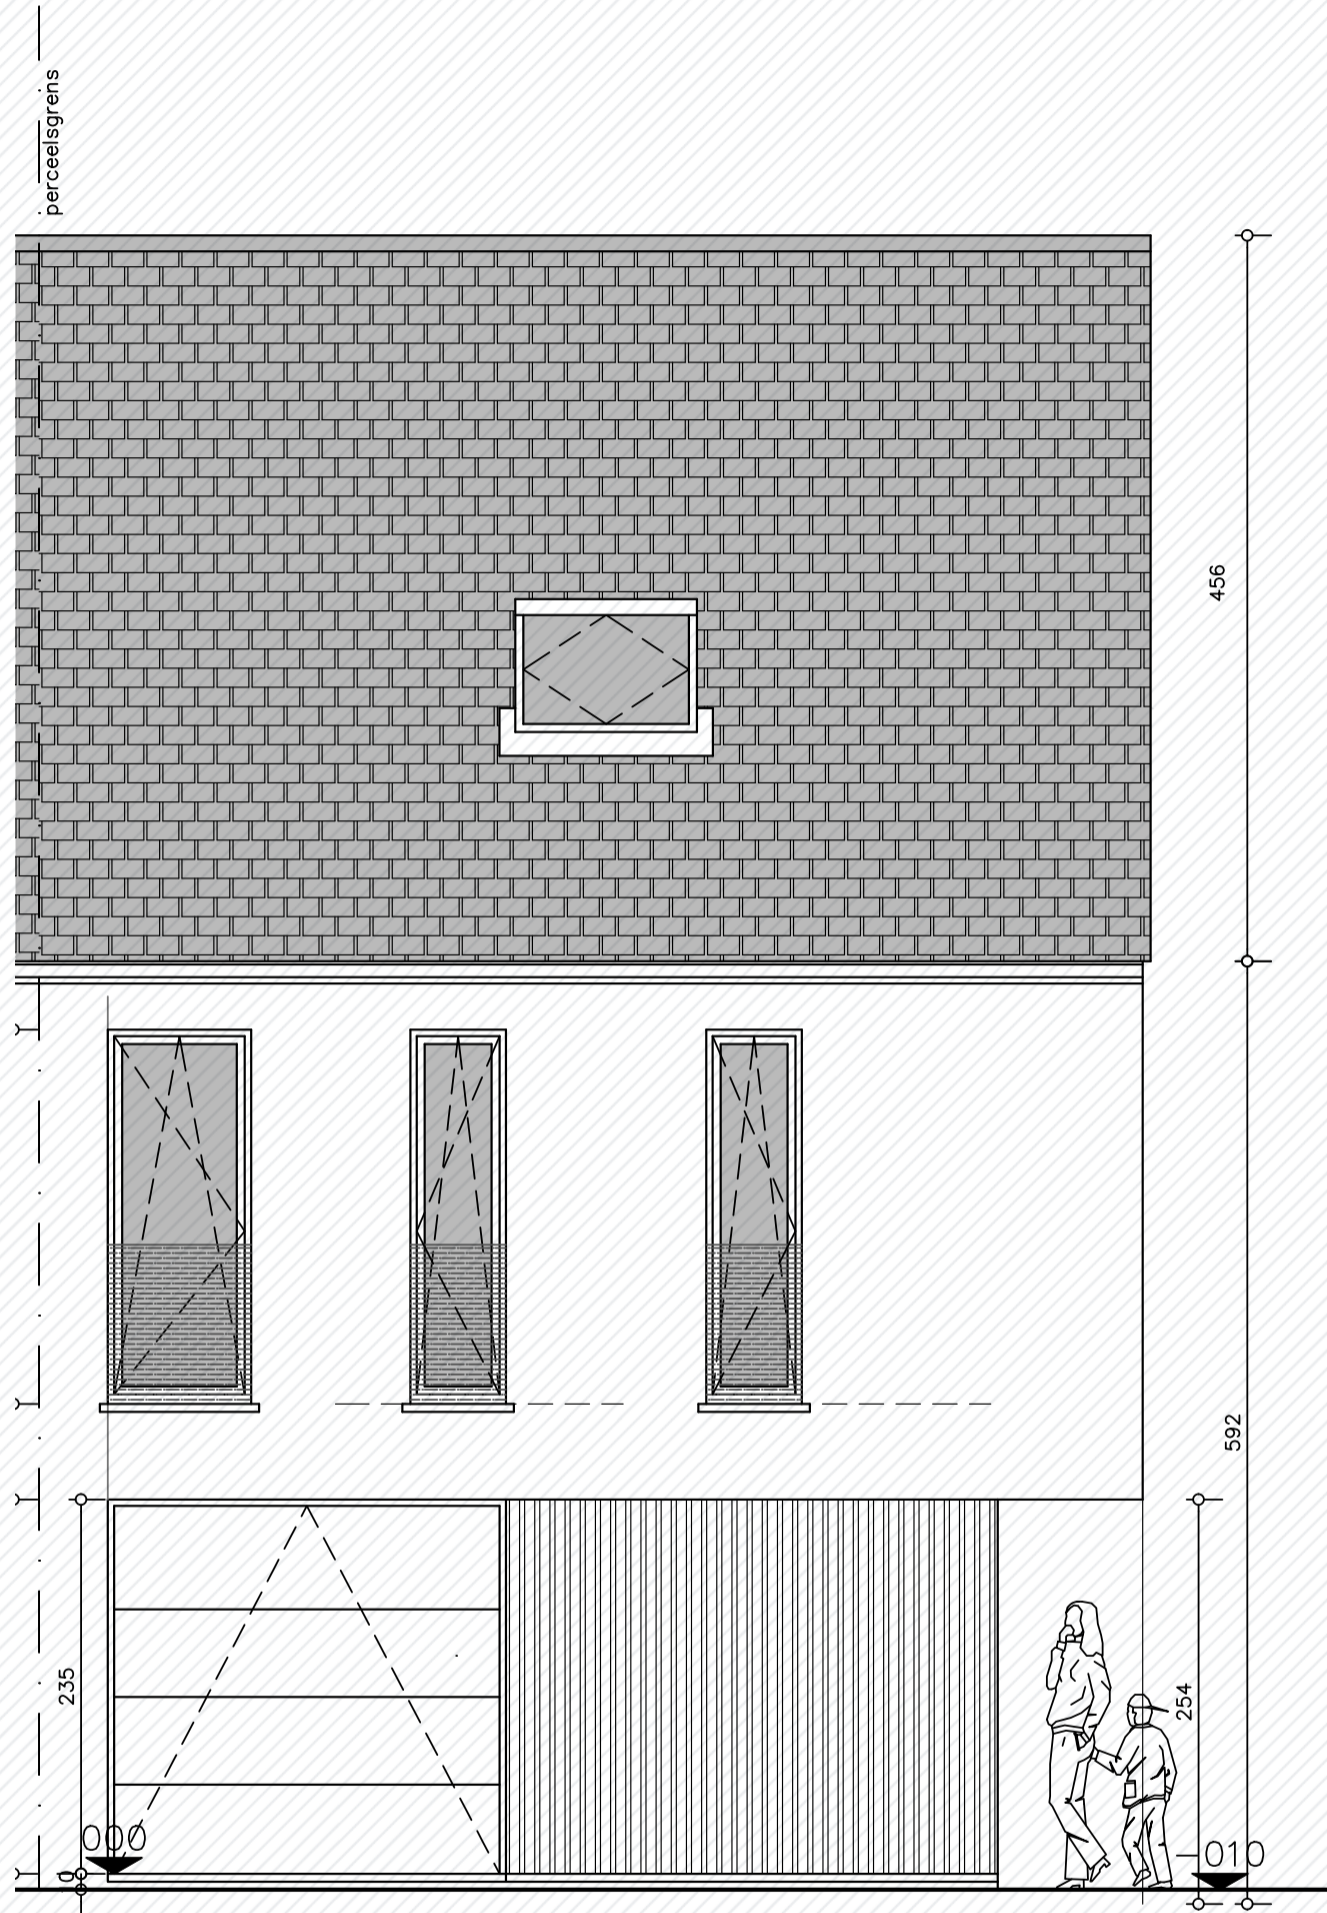

Minnestraat

Lot 2

www.unicas.be
0488 300 301

UNICAS
UNIEK WONEN

Verdieping lot 2
Opp: 61.4 m²

Minnestraat
Lot 2

1^e verdieping

Bewoonbare oppervlakte (BRUTO): 142,51 m²

Gelijkvloers: 81,11 m²

1^{ste} verdieping: 61,4 m²

Minnestraat Lot 2

Zolderverdieping

Bewoonbare oppervlakte (BRUTO): 142,51 m²

Gelijkvloers: 81,11 m²

1^{ste} verdieping: 61,4 m²

Voorgevel lot 2

Minnestraat Lot 2

Voorgevel

Bewoonbare oppervlakte (BRUTO):	142,51 m ²
Gelijkvloers:	81,11 m ²
1 ^{ste} verdieping:	61,4 m ²

Achtergevel lot 2

Minnestraat
Lot 2

Achtergevel

Bewoonbare oppervlakte (BRUTO): 142,51 m²

Gelijkvloers: 81,11 m²

1^{ste} verdieping: 61,4 m²