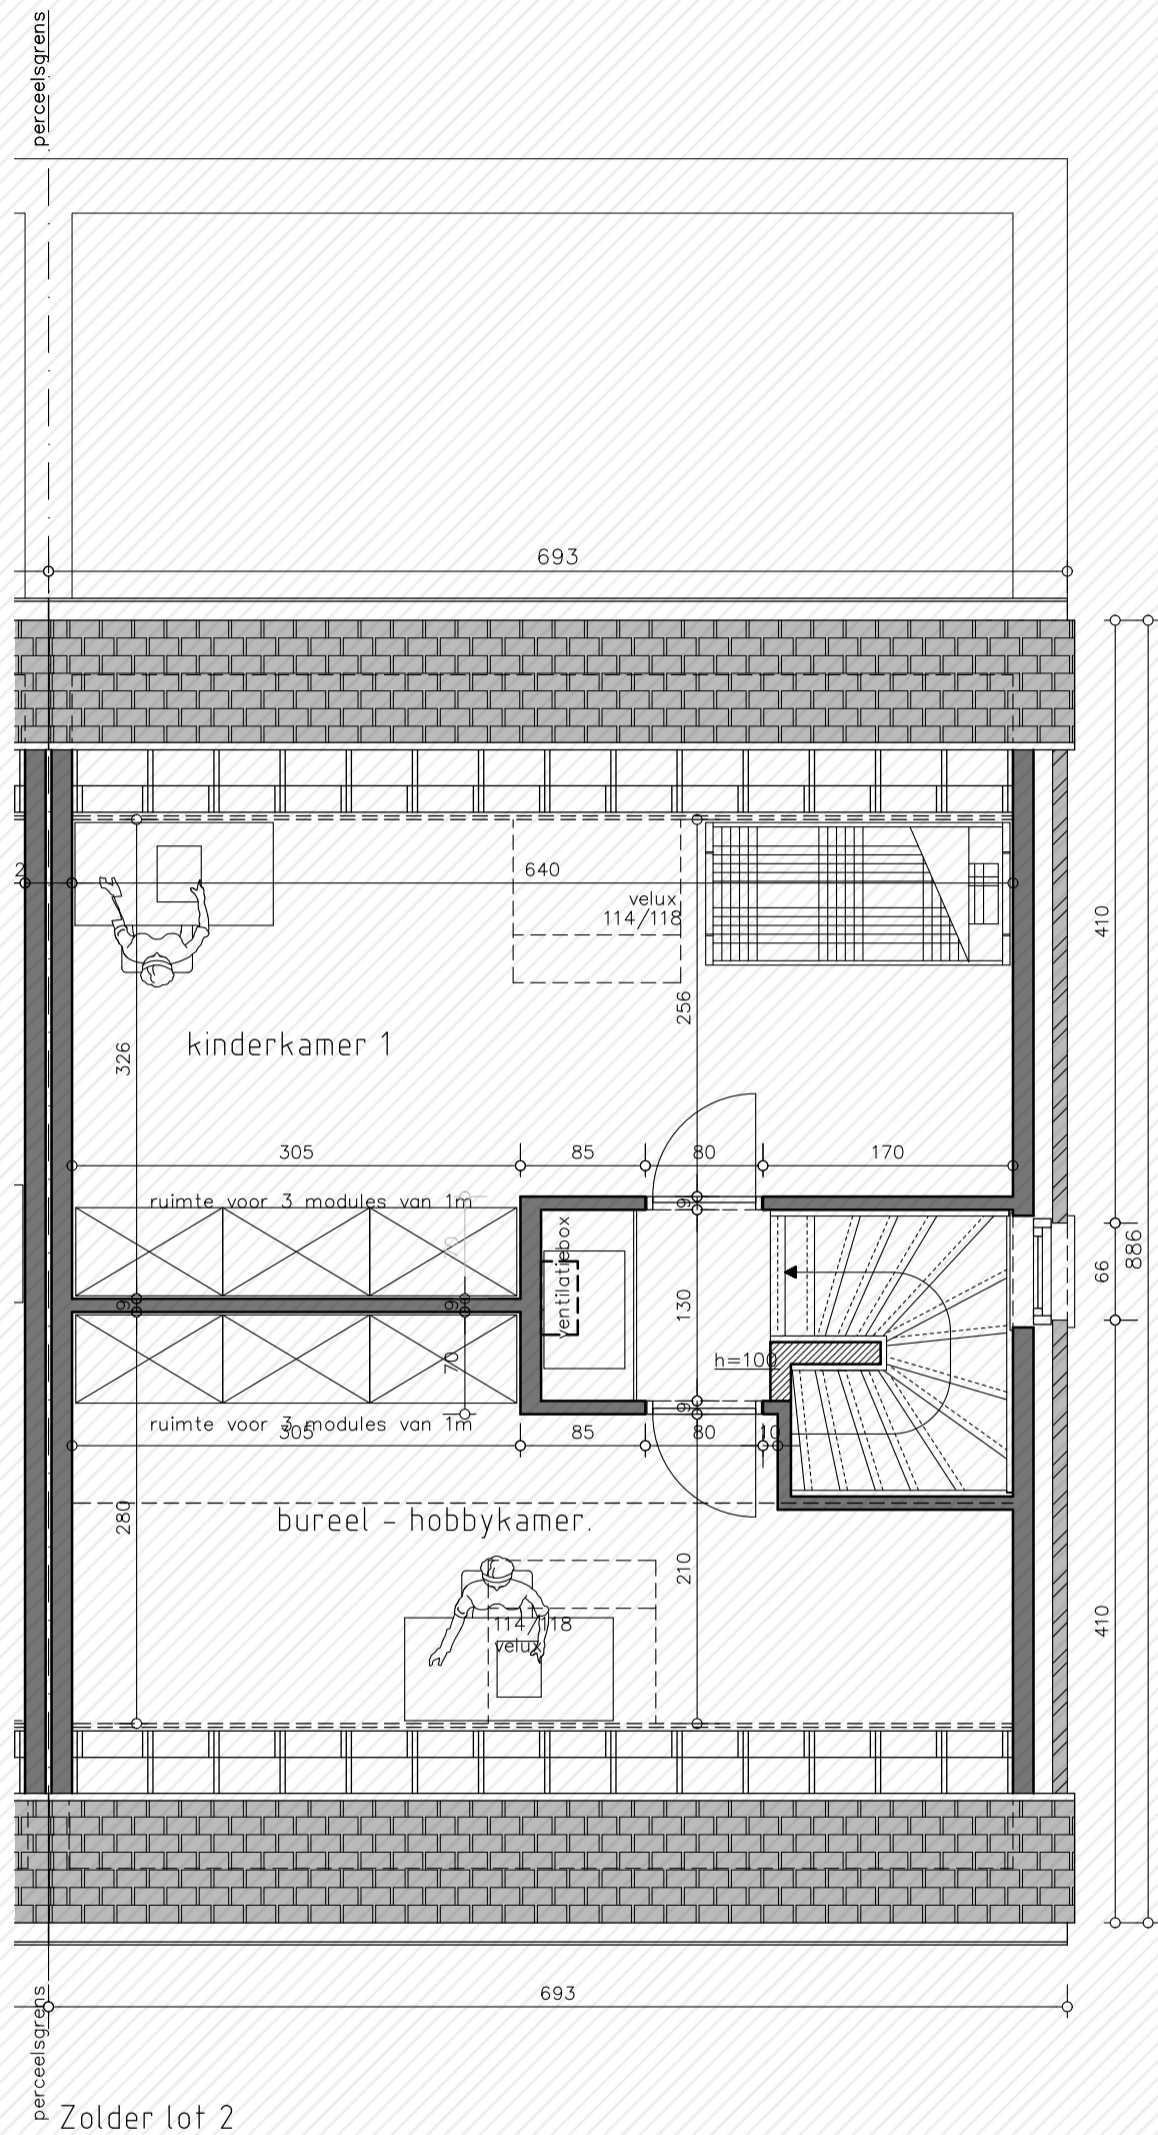

Minnestraat

Lot 2

www.unicas.be
0488 300 301

UNICAS
UNIEK WONEN

Verdieping lot 2
Opp: 61.4 m²

Minnestraat
Lot 2

1^e verdieping

Bewoonbare oppervlakte (BRUTO): 142,51 m²

Gelijkvloers: 81,11 m²

1^{ste} verdieping: 61,4 m²

Minnestraat Lot 2

Zolderverdieping

Bewoonbare oppervlakte (BRUTO): 142,51 m²

Gelijkvloers: 81,11 m²

1^{ste} verdieping: 61,4 m²

Voorgevel lot 2

Minnestraat Lot 2

Voorgevel

Bewoonbare oppervlakte (BRUTO):	142,51 m ²
Gelijkvloers:	81,11 m ²
1 ^{ste} verdieping:	61,4 m ²

Achtergevel lot 2

Minnestraat
Lot 2

Achtergevel

Bewoonbare oppervlakte (BRUTO): 142,51 m²

Gelijkvloers: 81,11 m²

1^{ste} verdieping: 61,4 m²