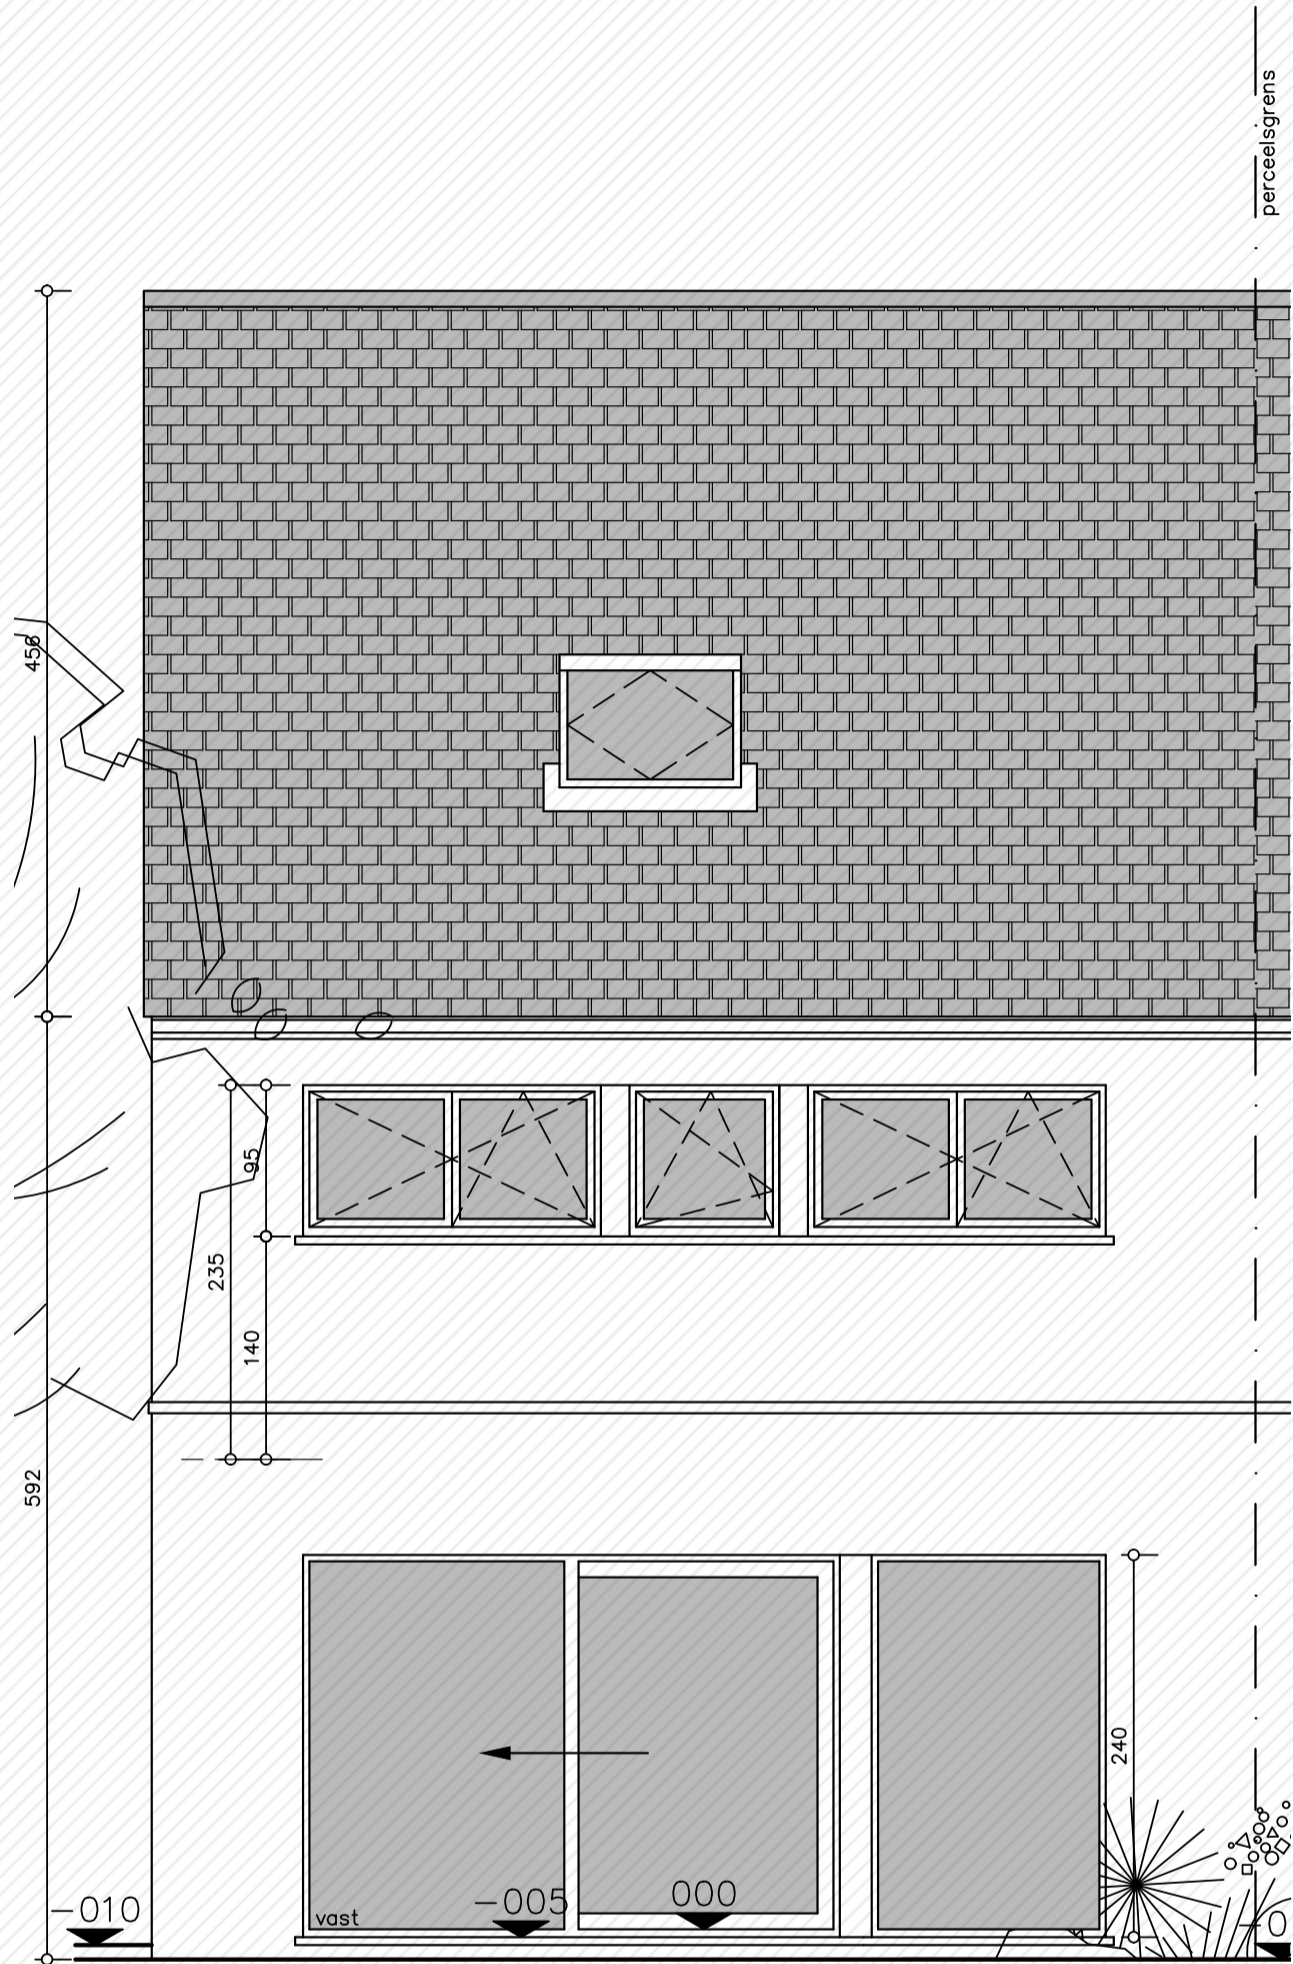

Minnestraat

Lot 2

www.unicas.be
0488 300 301

UNICAS
UNIEK WONEN

Verdieping lot 2
Opp: 61.4 m²

Minnestraat
Lot 2

1^e verdieping

Bewoonbare oppervlakte (BRUTO): 142,51 m²

Gelijkvloers: 81,11 m²

1^{ste} verdieping: 61,4 m²

Minnestraat Lot 2

Zolderverdieping

Bewoonbare oppervlakte (BRUTO): 142,51 m²

Gelijkvloers: 81,11 m²

1^{ste} verdieping: 61,4 m²

Voorgevel lot 2

Minnestraat Lot 2

Voorgevel

Bewoonbare oppervlakte (BRUTO):	142,51 m ²
Gelijkvloers:	81,11 m ²
1 ^{ste} verdieping:	61,4 m ²

Achtergevel lot 2

Minnestraat
Lot 2

Achtergevel

Bewoonbare oppervlakte (BRUTO): 142,51 m²

Gelijkvloers: 81,11 m²

1^{ste} verdieping: 61,4 m²