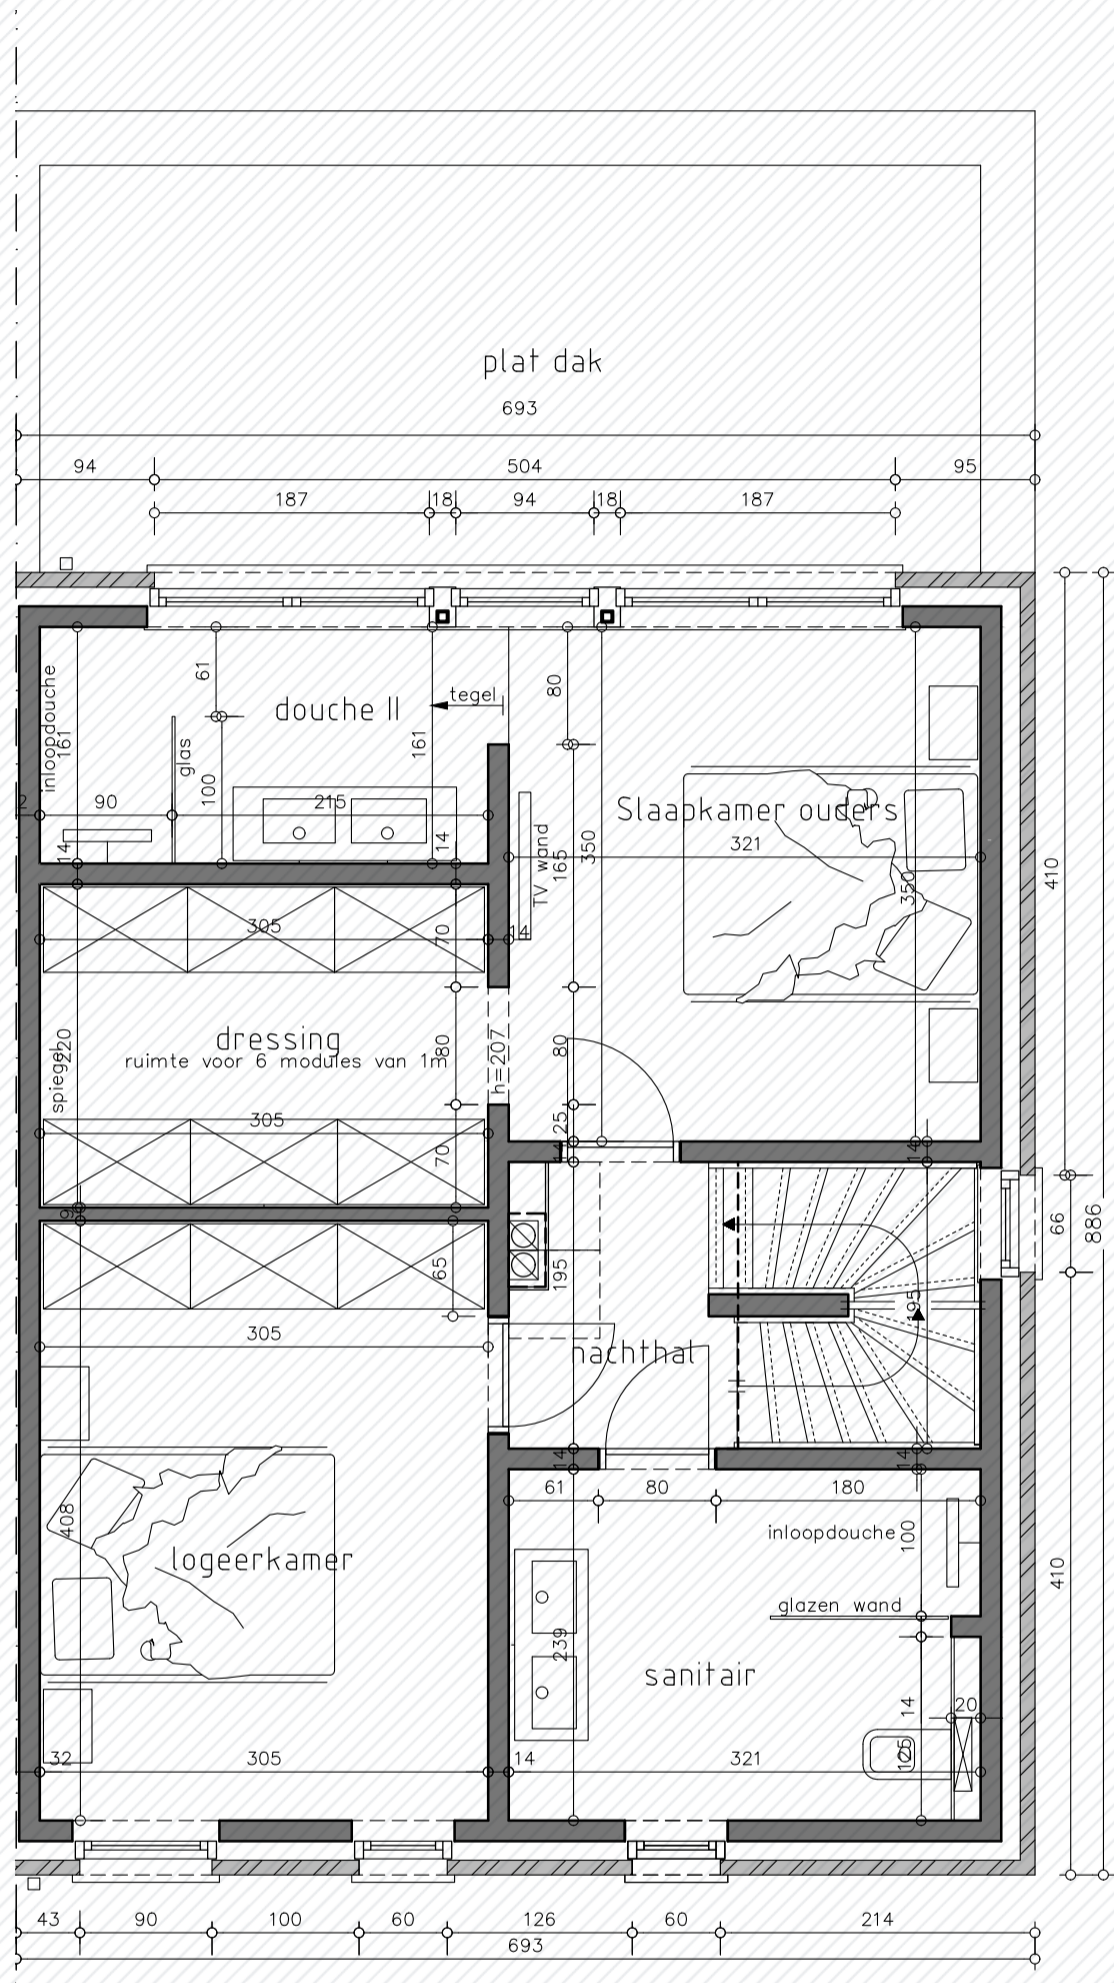

Minnestraat

Lot 2

www.unicas.be
0488 300 301

UNICAS
UNIEK WONEN

Verdieping lot 2
Opp: 61.4 m²

Minnestraat
Lot 2

1^e verdieping

Bewoonbare oppervlakte (BRUTO): 142,51 m²

Gelijkvloers: 81,11 m²

1^{ste} verdieping: 61,4 m²

Minnestraat Lot 2

Zolderverdieping

Bewoonbare oppervlakte (BRUTO): 142,51 m²

Gelijkvloers: 81,11 m²

1^{ste} verdieping: 61,4 m²

Voorgevel lot 2

Minnestraat Lot 2

Voorgevel

Bewoonbare oppervlakte (BRUTO):	142,51 m ²
Gelijkvloers:	81,11 m ²
1 ^{ste} verdieping:	61,4 m ²

Achtergevel lot 2

Minnestraat
Lot 2

Achtergevel

Bewoonbare oppervlakte (BRUTO): 142,51 m²

Gelijkvloers: 81,11 m²

1^{ste} verdieping: 61,4 m²