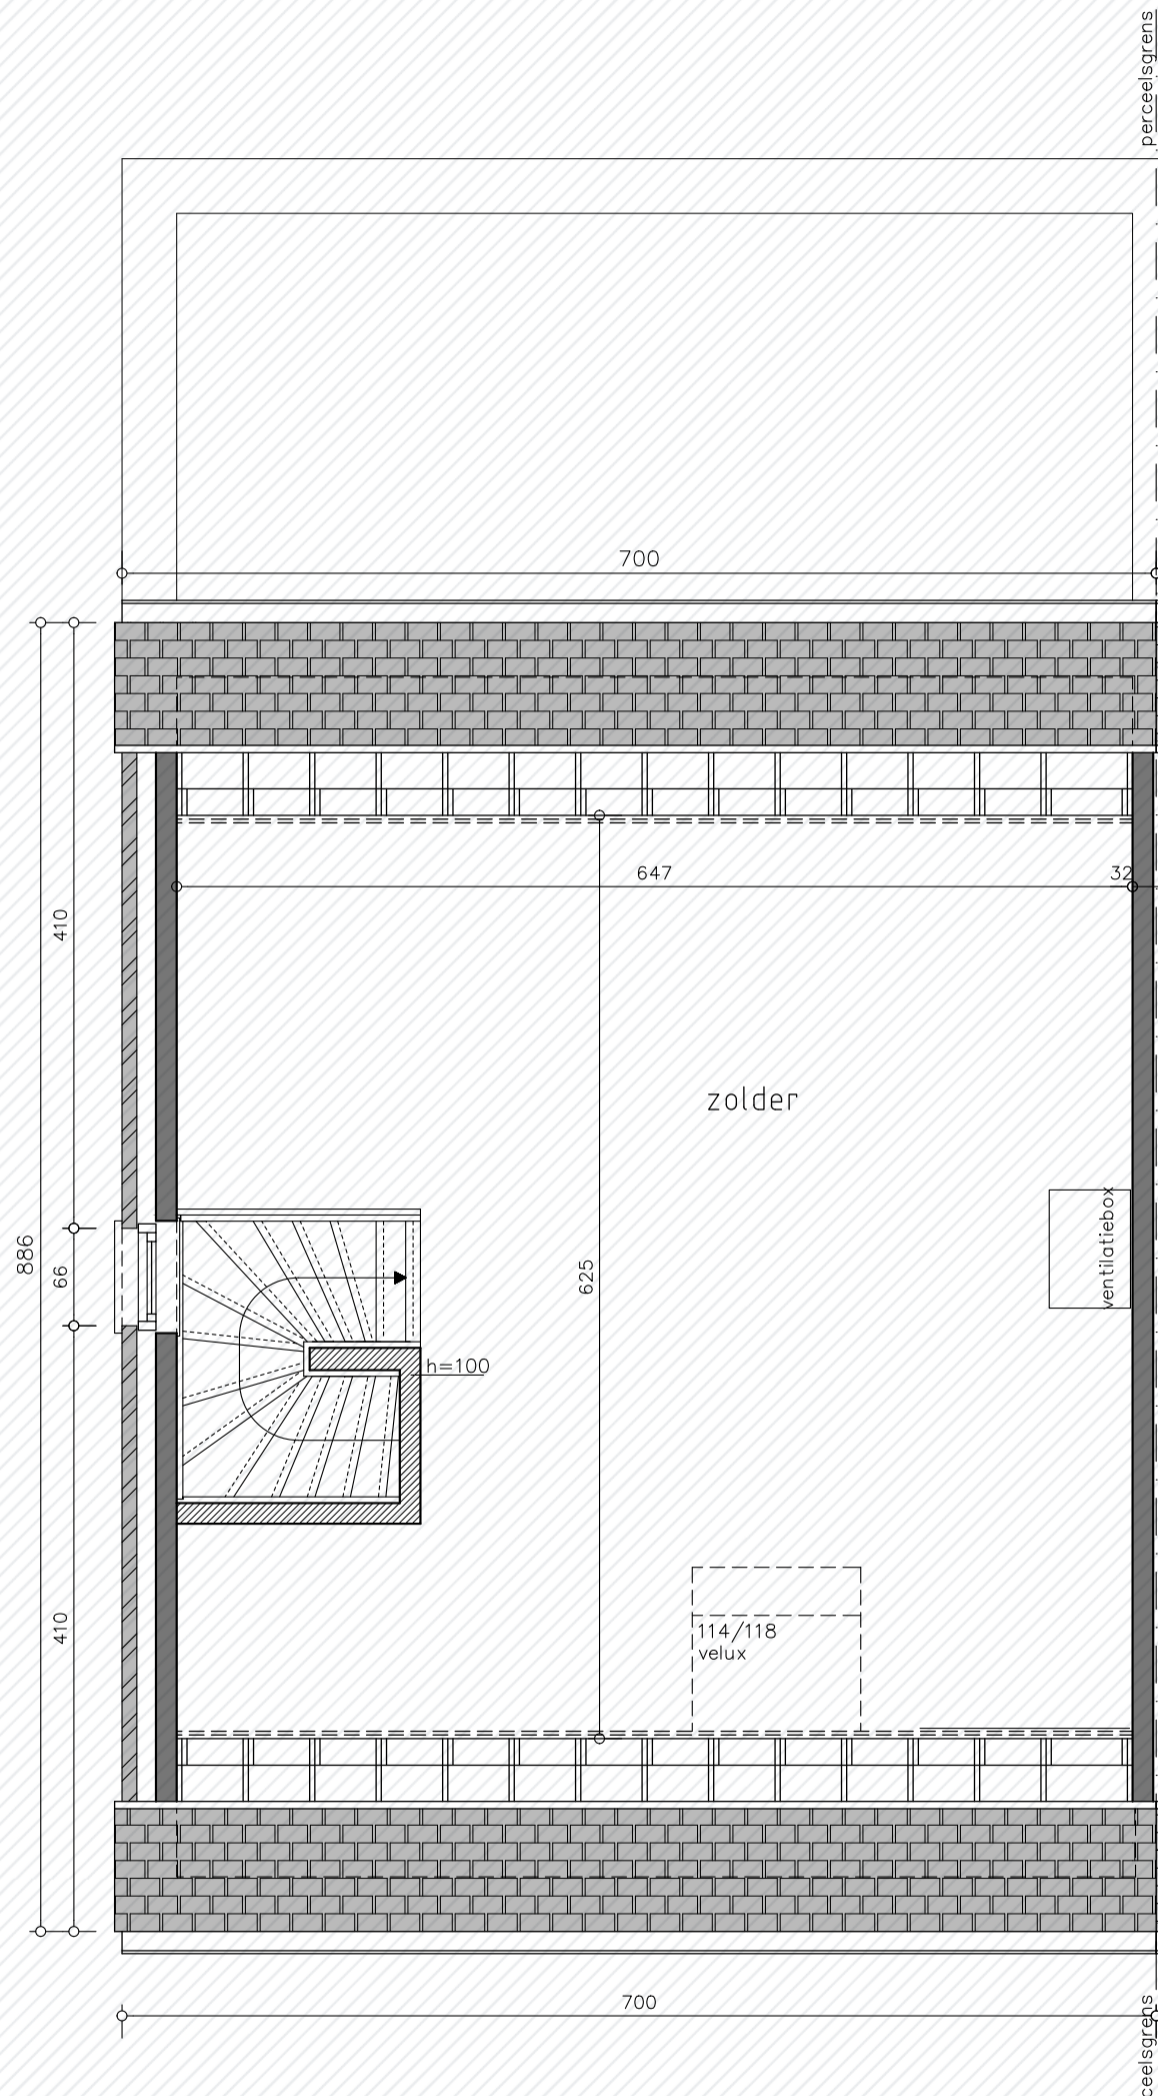

Mierenberg

Lot 2

www.unicas.be
0488 300 301

UNICAS
UNIEK WONEN

Mierenberg

Lot 2

Gelijkvloers

Bewoonbare oppervlakte (BRUTO):	189,77 m ²
Gelijkvloers:	84 m ²
1 ^{ste} verdieping:	62,02 m ²
Zolderverdieping:	43,75 m ²

Mierenberg Lot 2

1^e verdieping

Bewoonbare oppervlakte (BRUTO):	189,77 m ²
Gelijkvloers:	84 m ²
1 ^{ste} verdieping:	62,02 m ²
Zolderverdieping:	43,75 m ²

Mierenberg Lot 2

Zolderverdieping

Bewoonbare oppervlakte (BRUTO):	189,77 m ²
Gelijkvloers:	84 m ²
1 ^{ste} verdieping:	62,02 m ²
Zolderverdieping:	43,75 m ²

Mierenberg Lot 2

Voorgevel

Bewoonbare oppervlakte (BRUTO):	189,77 m ²
Gelijkvloers:	84 m ²
1 ^{ste} verdieping:	62,02 m ²
Zolderverdieping:	43,75 m ²

Mierenberg

Lot 2

Achtergevel

Bewoonbare oppervlakte (BRUTO):	189,77 m ²
Gelijkvloers:	84 m ²
1 ^{ste} verdieping:	62,02 m ²
Zolderverdieping:	43,75 m ²