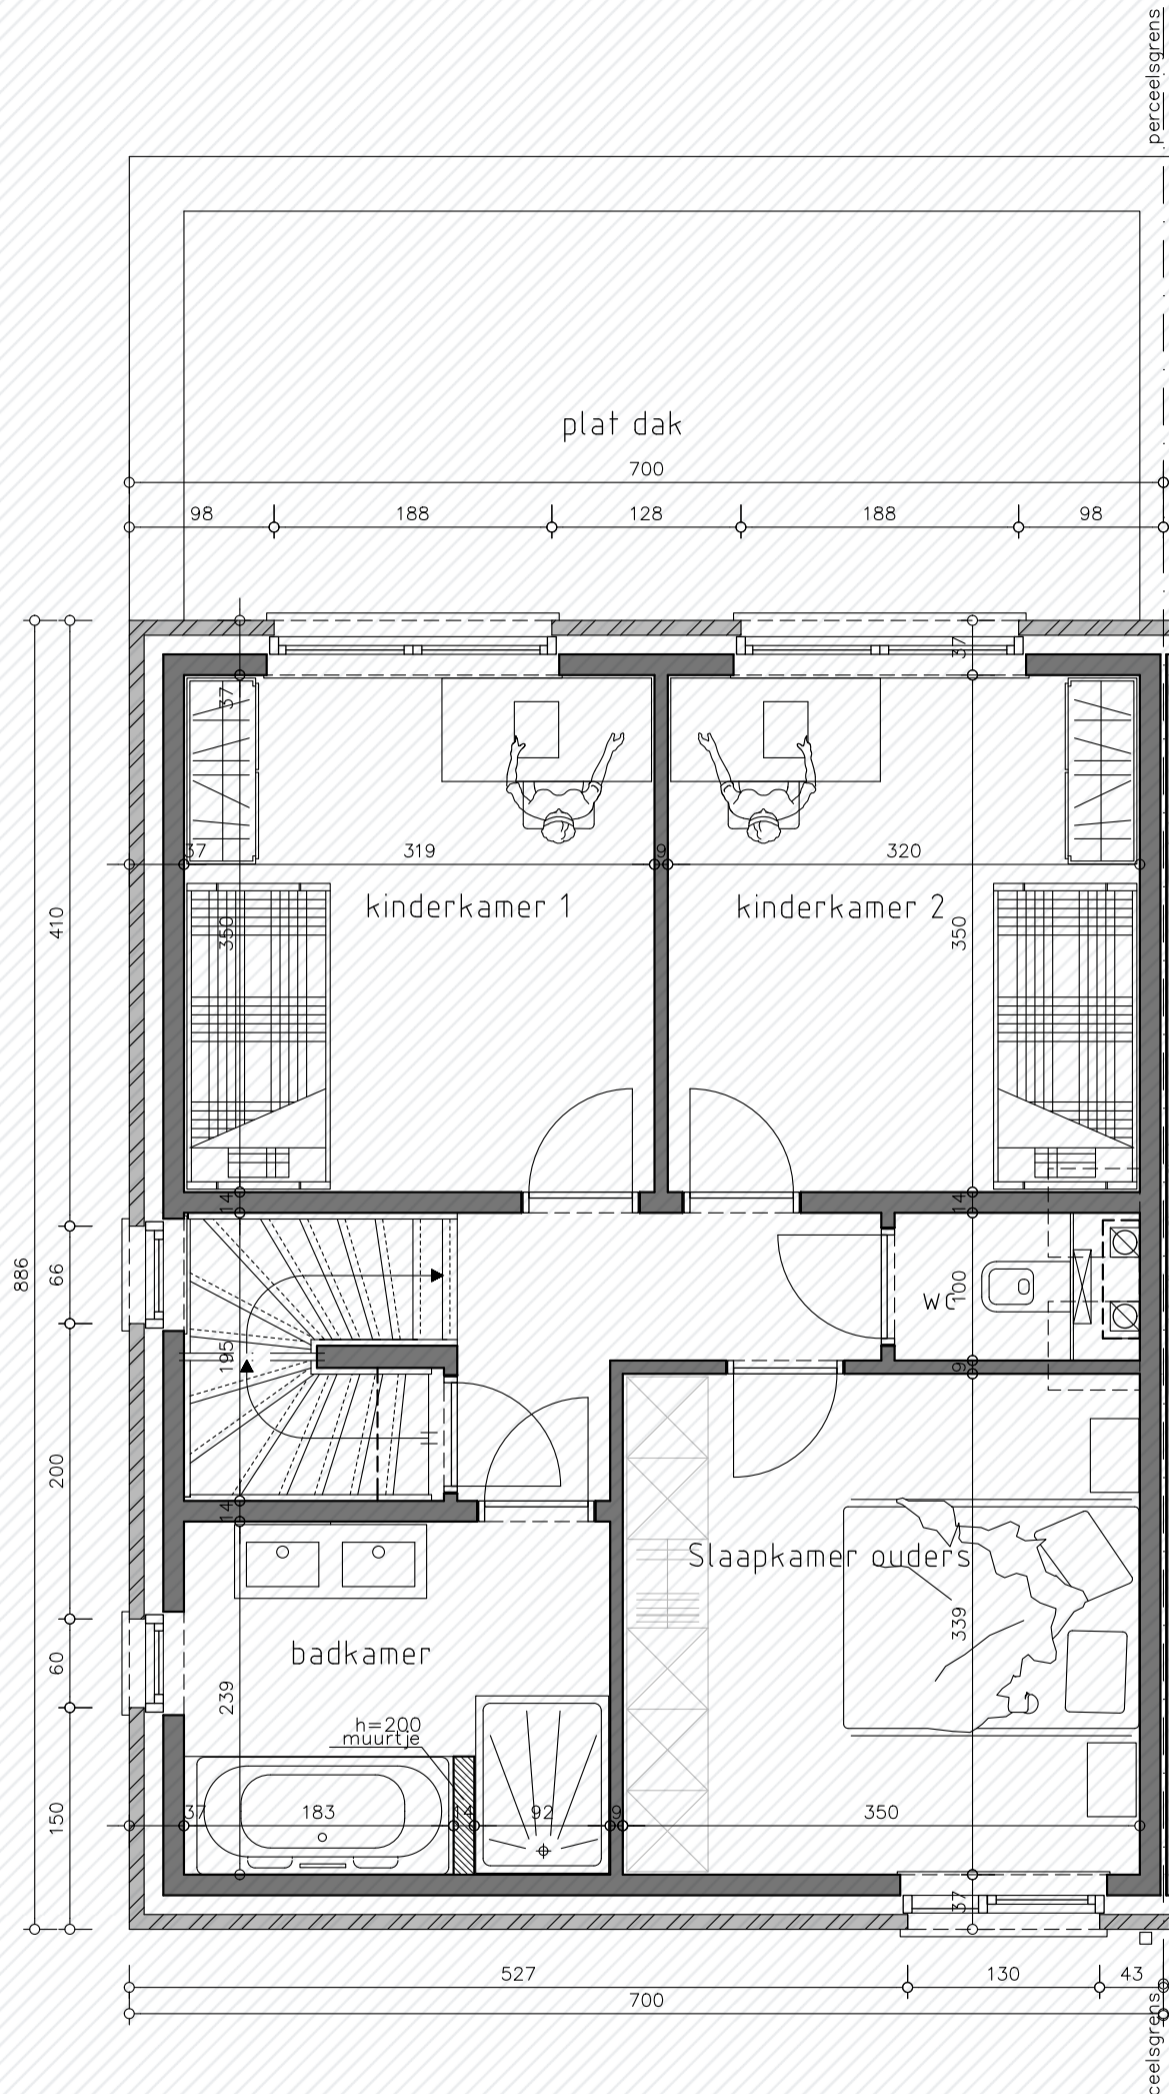

Mierenberg

Lot 2

www.unicas.be
0488 300 301

UNICAS
UNIEK WONEN

Mierenberg

Lot 2

Gelijkvloers

Bewoonbare oppervlakte (BRUTO):	189,77 m ²
Gelijkvloers:	84 m ²
1 ^{ste} verdieping:	62,02 m ²
Zolderverdieping:	43,75 m ²

Mierenberg Lot 2

1^e verdieping

Bewoonbare oppervlakte (BRUTO):	189,77 m ²
Gelijkvloers:	84 m ²
1 ^{ste} verdieping:	62,02 m ²
Zolderverdieping:	43,75 m ²

Mierenberg Lot 2

Zolderverdieping

Bewoonbare oppervlakte (BRUTO):	189,77 m ²
Gelijkvloers:	84 m ²
1 ^{ste} verdieping:	62,02 m ²
Zolderverdieping:	43,75 m ²

Mierenberg Lot 2

Voorgevel

Bewoonbare oppervlakte (BRUTO):	189,77 m ²
Gelijkvloers:	84 m ²
1 ^{ste} verdieping:	62,02 m ²
Zolderverdieping:	43,75 m ²

Mierenberg

Lot 2

Achtergevel

Bewoonbare oppervlakte (BRUTO):	189,77 m ²
Gelijkvloers:	84 m ²
1 ^{ste} verdieping:	62,02 m ²
Zolderverdieping:	43,75 m ²