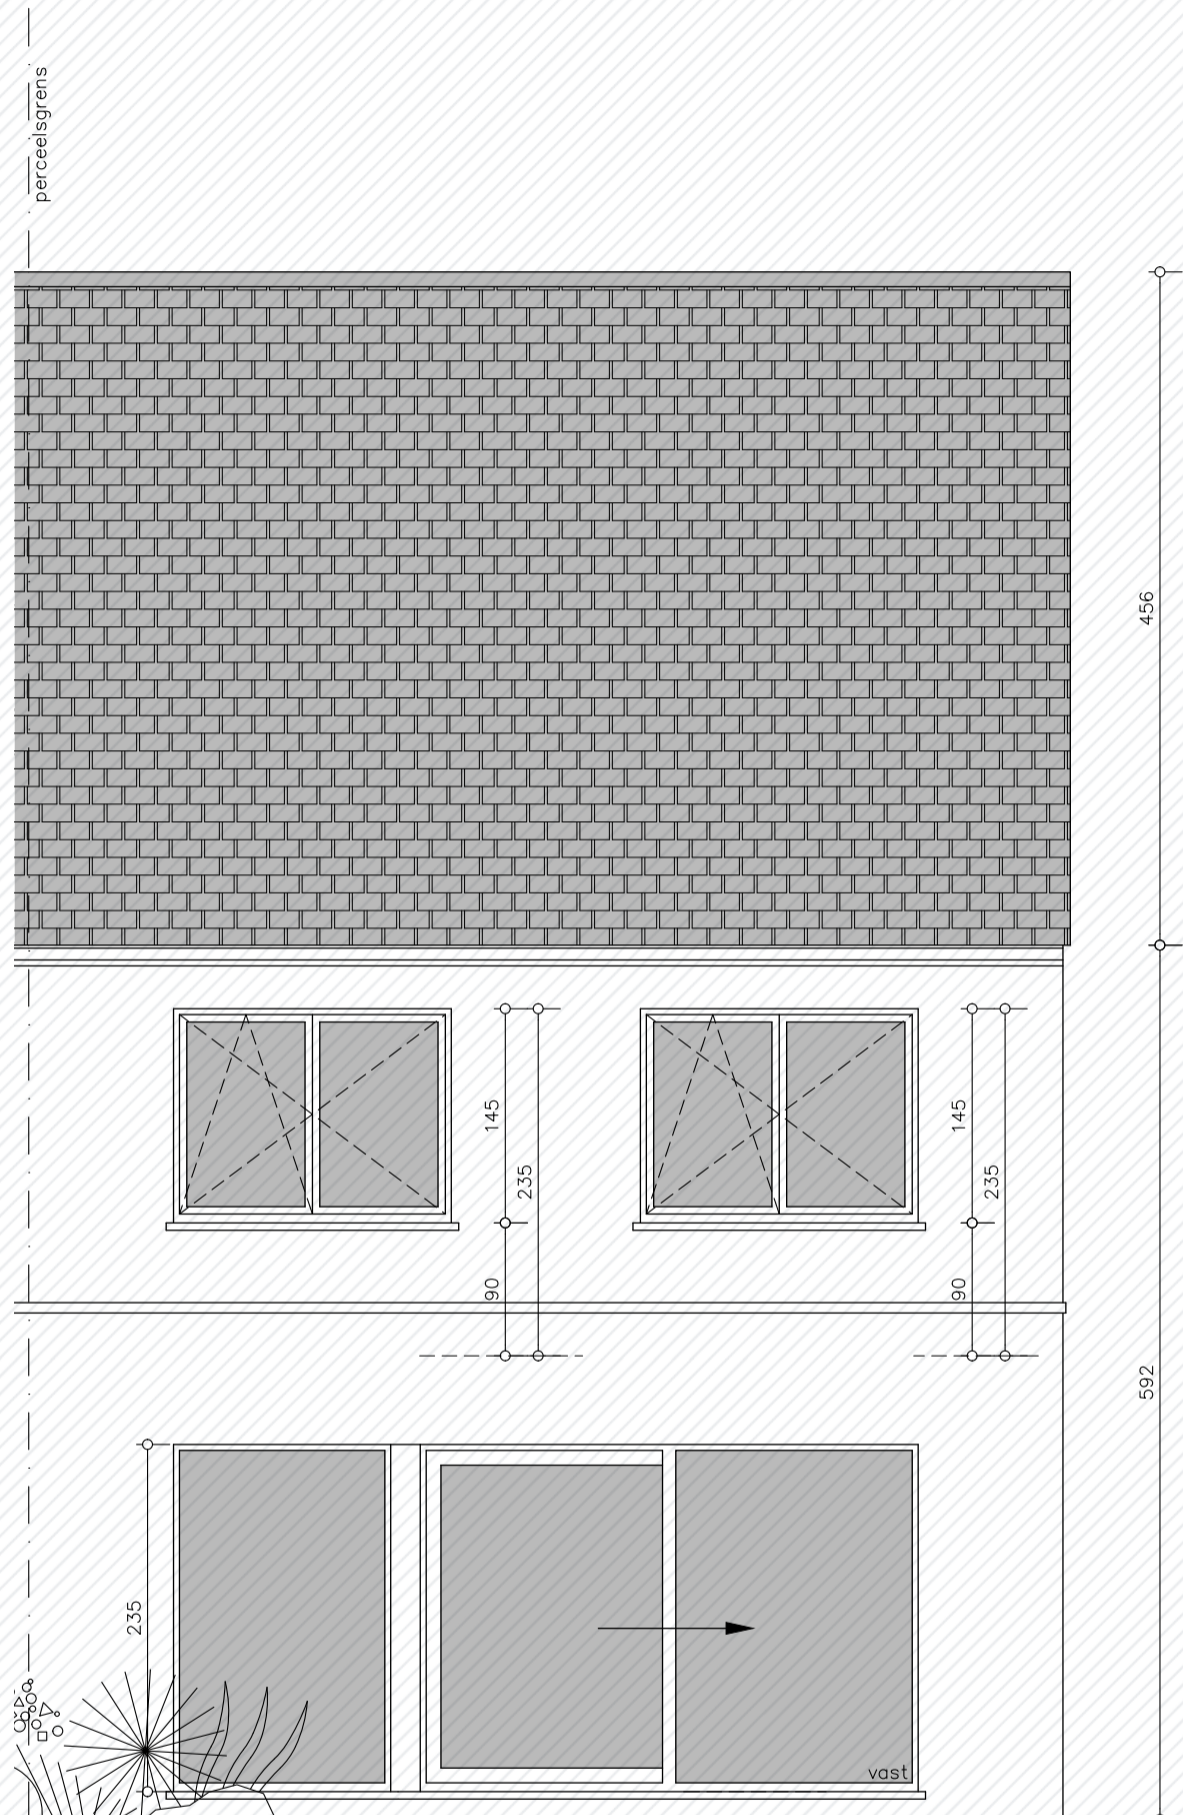

Mierenberg

Lot 2

www.unicas.be
0488 300 301

UNICAS
UNIEK WONEN

Mierenberg

Lot 2

Gelijkvloers

Bewoonbare oppervlakte (BRUTO):	189,77 m ²
Gelijkvloers:	84 m ²
1 ^{ste} verdieping:	62,02 m ²
Zolderverdieping:	43,75 m ²

Mierenberg Lot 2

1^e verdieping

Bewoonbare oppervlakte (BRUTO):	189,77 m ²
Gelijkvloers:	84 m ²
1 ^{ste} verdieping:	62,02 m ²
Zolderverdieping:	43,75 m ²

Mierenberg Lot 2

Zolderverdieping

Bewoonbare oppervlakte (BRUTO):	189,77 m ²
Gelijkvloers:	84 m ²
1 ^{ste} verdieping:	62,02 m ²
Zolderverdieping:	43,75 m ²

Mierenberg Lot 2

Voorgevel

Bewoonbare oppervlakte (BRUTO):	189,77 m ²
Gelijkvloers:	84 m ²
1 ^{ste} verdieping:	62,02 m ²
Zolderverdieping:	43,75 m ²

Mierenberg

Lot 2

Achtergevel

Bewoonbare oppervlakte (BRUTO):	189,77 m ²
Gelijkvloers:	84 m ²
1 ^{ste} verdieping:	62,02 m ²
Zolderverdieping:	43,75 m ²