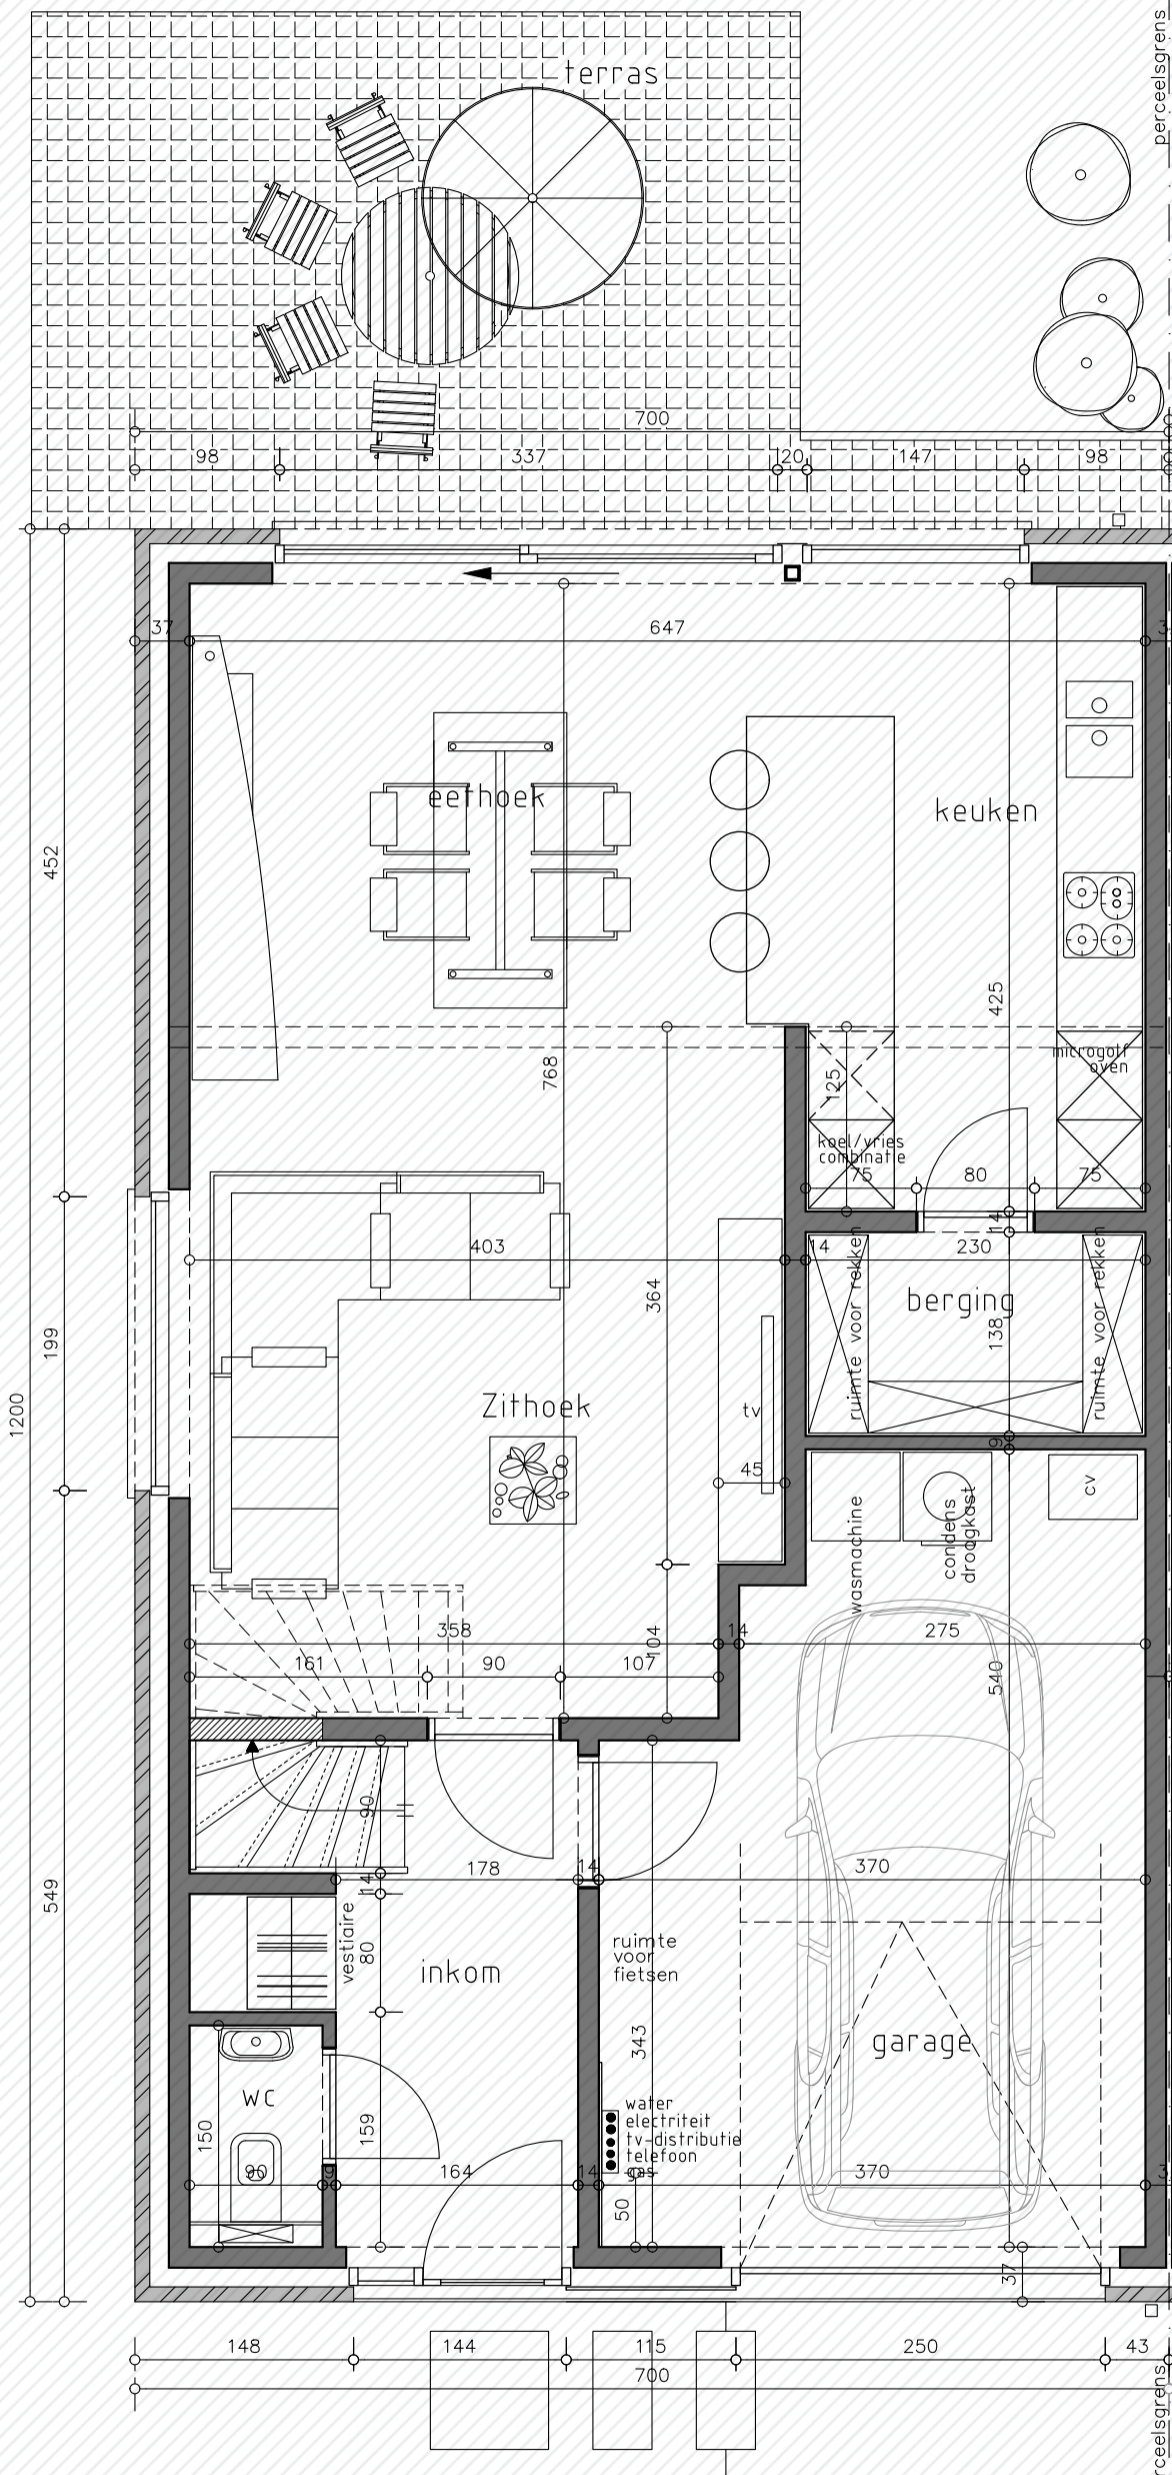

Mierenberg

Lot 2

www.unicas.be
0488 300 301

UNICAS
UNIEK WONEN

Mierenberg

Lot 2

Gelijkvloers

Bewoonbare oppervlakte (BRUTO):	189,77 m ²
Gelijkvloers:	84 m ²
1 ^{ste} verdieping:	62,02 m ²
Zolderverdieping:	43,75 m ²

Mierenberg Lot 2

1^e verdieping

Bewoonbare oppervlakte (BRUTO):	189,77 m ²
Gelijkvloers:	84 m ²
1 ^{ste} verdieping:	62,02 m ²
Zolderverdieping:	43,75 m ²

Mierenberg Lot 2

Zolderverdieping

Bewoonbare oppervlakte (BRUTO):	189,77 m ²
Gelijkvloers:	84 m ²
1 ^{ste} verdieping:	62,02 m ²
Zolderverdieping:	43,75 m ²

Mierenberg Lot 2

Voorgevel

Bewoonbare oppervlakte (BRUTO):	189,77 m ²
Gelijkvloers:	84 m ²
1 ^{ste} verdieping:	62,02 m ²
Zolderverdieping:	43,75 m ²

Mierenberg

Lot 2

Achtergevel

Bewoonbare oppervlakte (BRUTO):	189,77 m ²
Gelijkvloers:	84 m ²
1 ^{ste} verdieping:	62,02 m ²
Zolderverdieping:	43,75 m ²