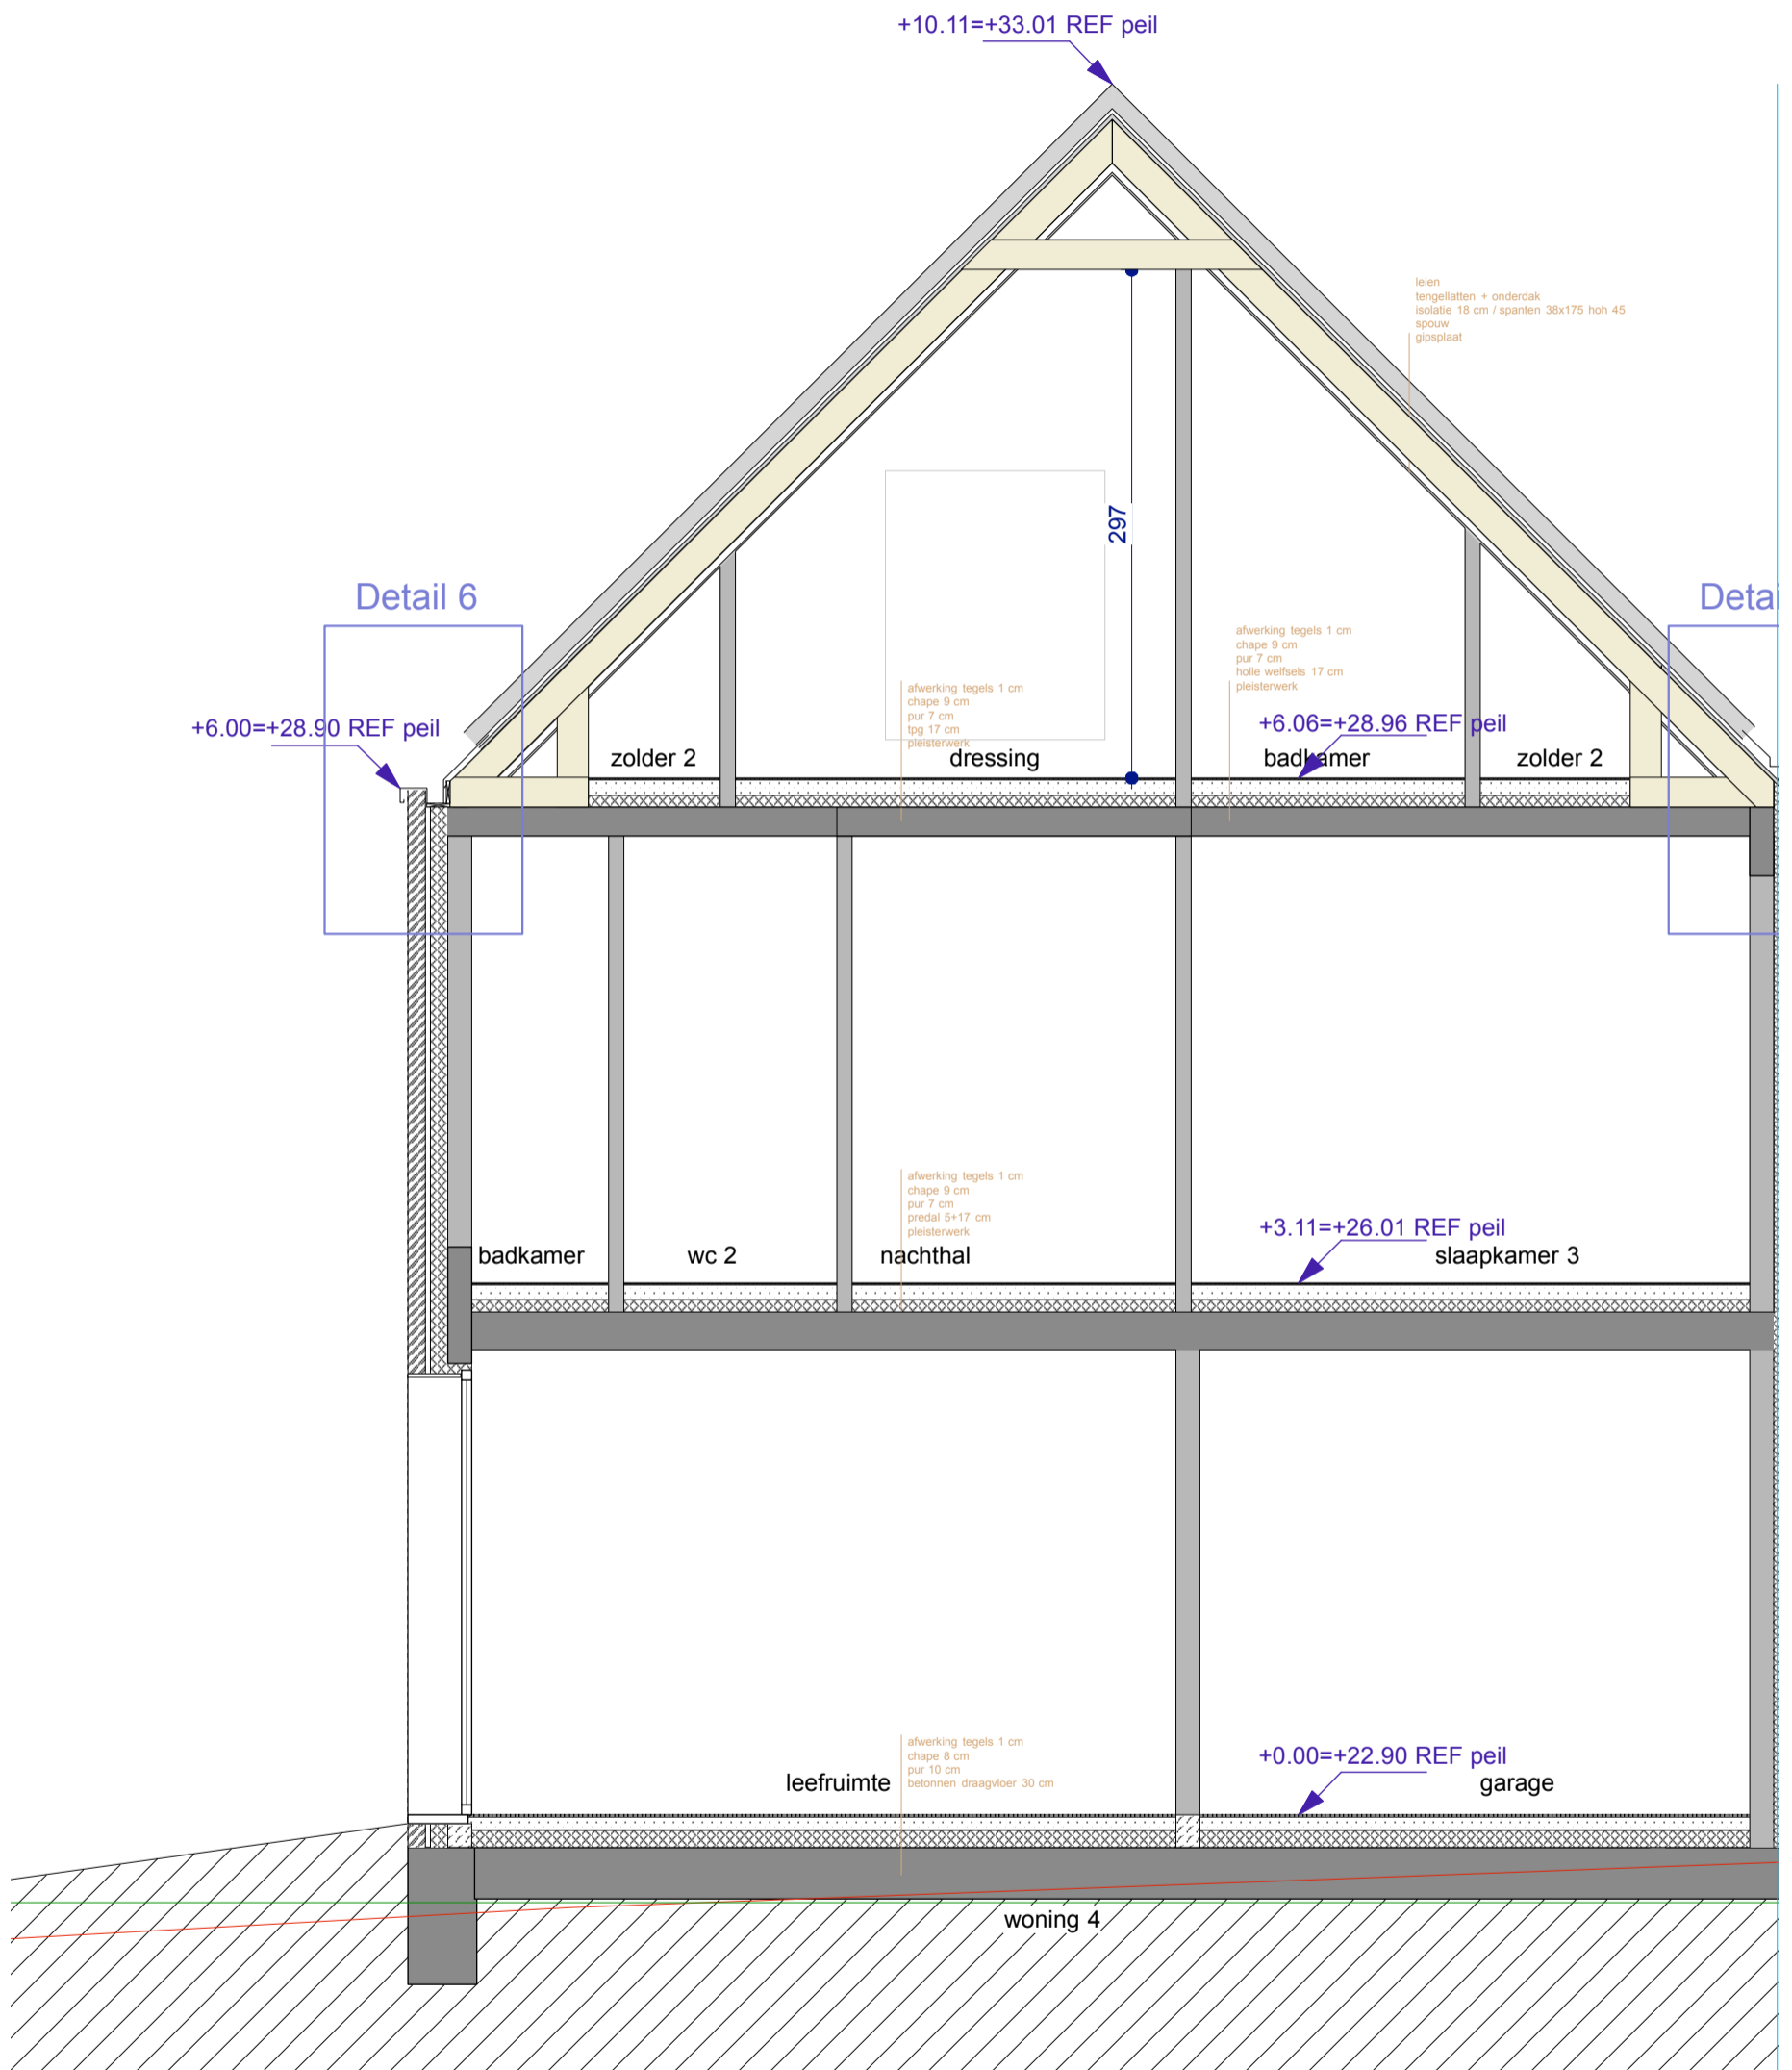

Heerevelden Lot 4

Doorsnede

Bewoonbare oppervlakte (BRUTO):	184,58 m²
Gelijkvloers:	94,08 m²
1ste verdieping:	57,92 m²
Zolderverdieping:	32,58 m²