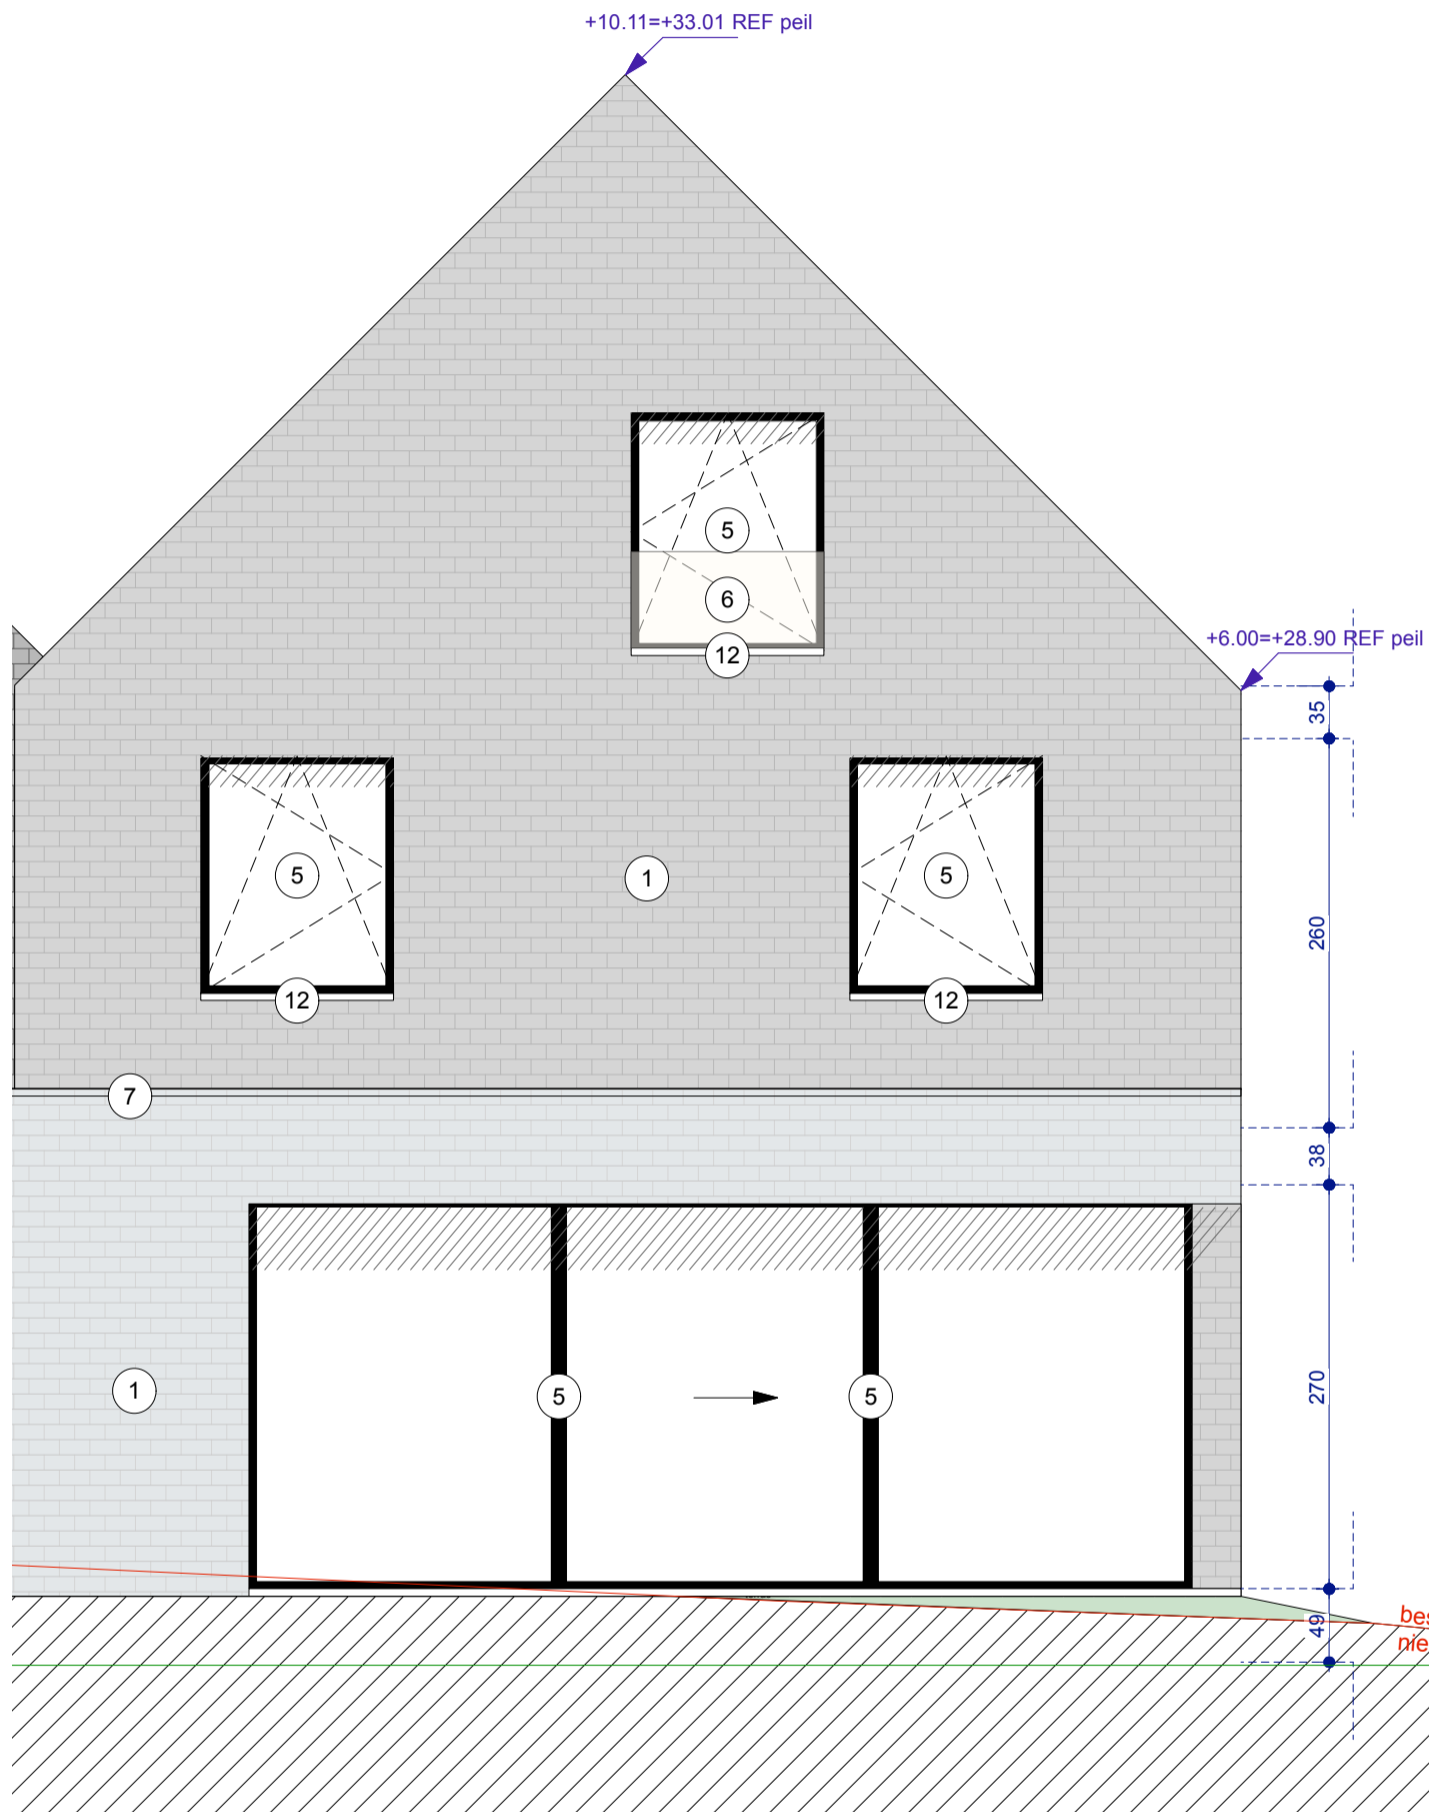

Heerevelden Lot 4

Achtergevel

Bewoonbare oppervlakte (BRUTO):	184,58 m²
Gelijkvloers:	94,08 m²
1ste verdieping:	57,92 m²
Zolderverdieping:	32,58 m²