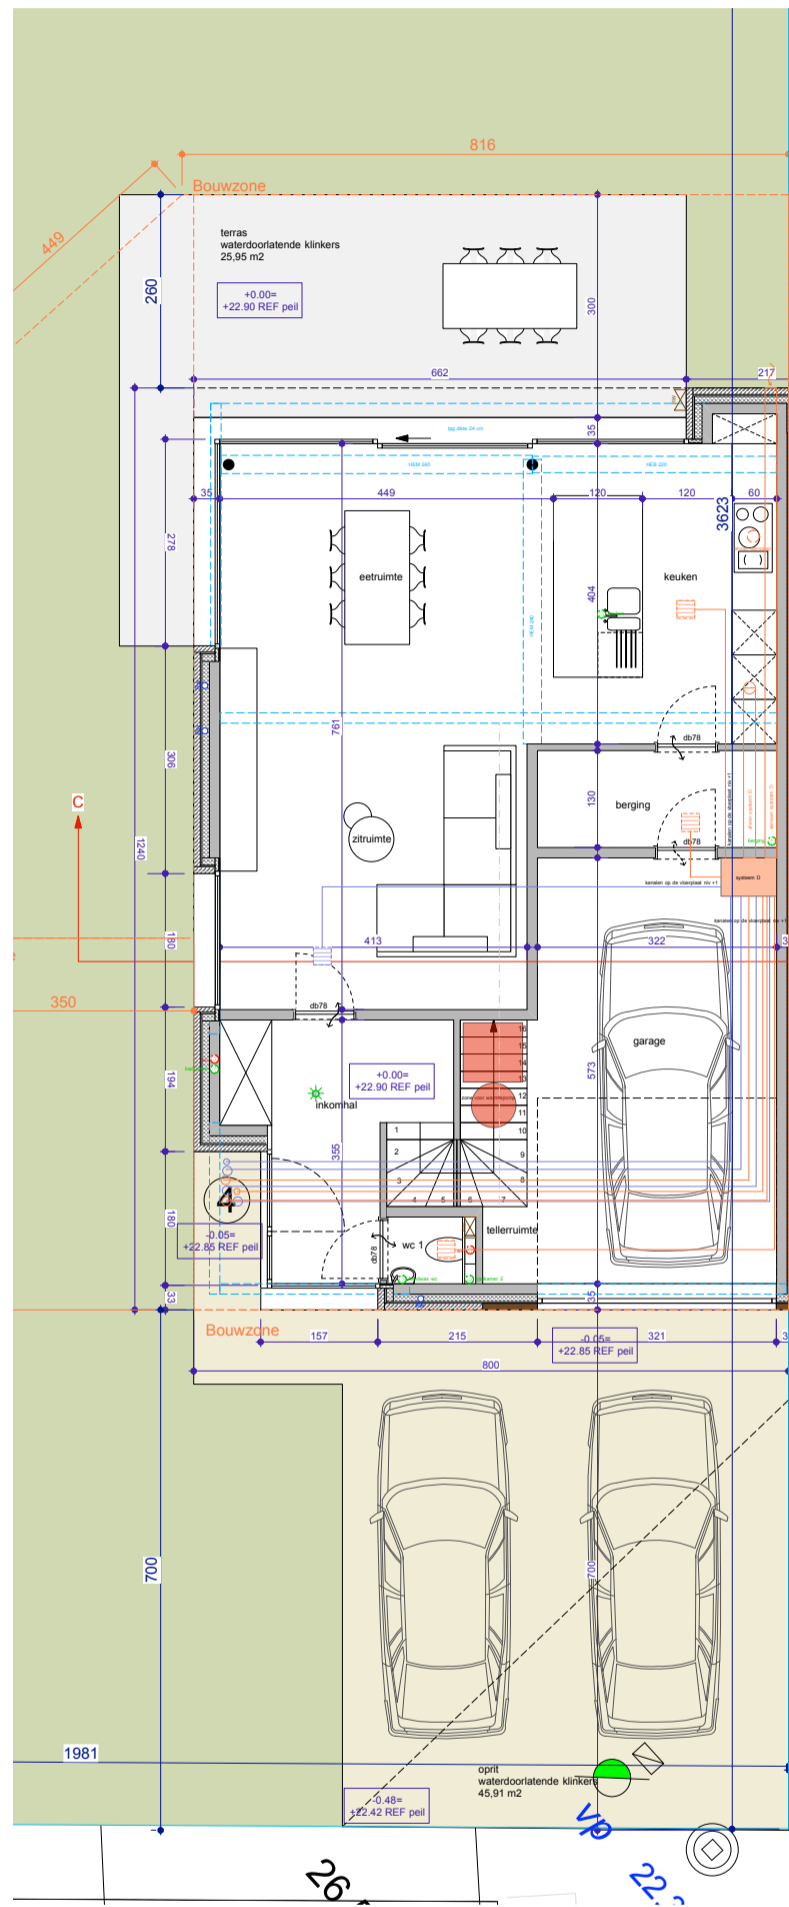

Heerevelden

Lot 4

www.unicas.be

0488 300 301

UNICAS
UNIEK WONEN

Heerevelden Lot 4

Gelijkvloers

Bewoonbare oppervlakte (BRUTO):	184,58 m ²
Gelijkvloers:	94,08 m ²
1 ^{ste} verdieping:	57,92 m ²
Zolderverdieping:	32,58 m ²

Heerevelden Lot 4

Gelijkvloers

Bewoonbare oppervlakte (BRUTO):	184,58 m ²
Gelijkvloers:	94,08 m ²
1 ^{ste} verdieping:	57,92 m ²
Zolderverdieping:	32,58 m ²

Heerevelden Lot 4

Verdieping

Bewoonbare oppervlakte (BRUTO):	184,58 m ²
Gelijkvloers:	94,08 m ²
1 ^{ste} verdieping:	57,92 m ²
Zolderverdieping:	32,58 m ²

Heerevelden Lot 4

Zolder

Bewoonbare oppervlakte (BRUTO):	184,58 m ²
Gelijkvloers:	94,08 m ²
1 ^{ste} verdieping:	57,92 m ²
Zolderverdieping:	32,58 m ²

Heerevelden Lot 4

Voorgevel

Bewoonbare oppervlakte (BRUTO):	184,58 m ²
Gelijkvloers:	94,08 m ²
1 ^{ste} verdieping:	57,92 m ²
Zolderverdieping:	32,58 m ²

Heerevelden Lot 4

Achtergevel

Bewoonbare oppervlakte (BRUTO):	184,58 m ²
Gelijkvloers:	94,08 m ²
1 ^{ste} verdieping:	57,92 m ²
Zolderverdieping:	32,58 m ²

Heerevelden
Lot 4

Doorsnede

Bewoonbare oppervlakte (BRUTO):	184,58 m ²
Gelijkvloers:	94,08 m ²
1 ^{ste} verdieping:	57,92 m ²
Zolderverdieping:	32,58 m ²