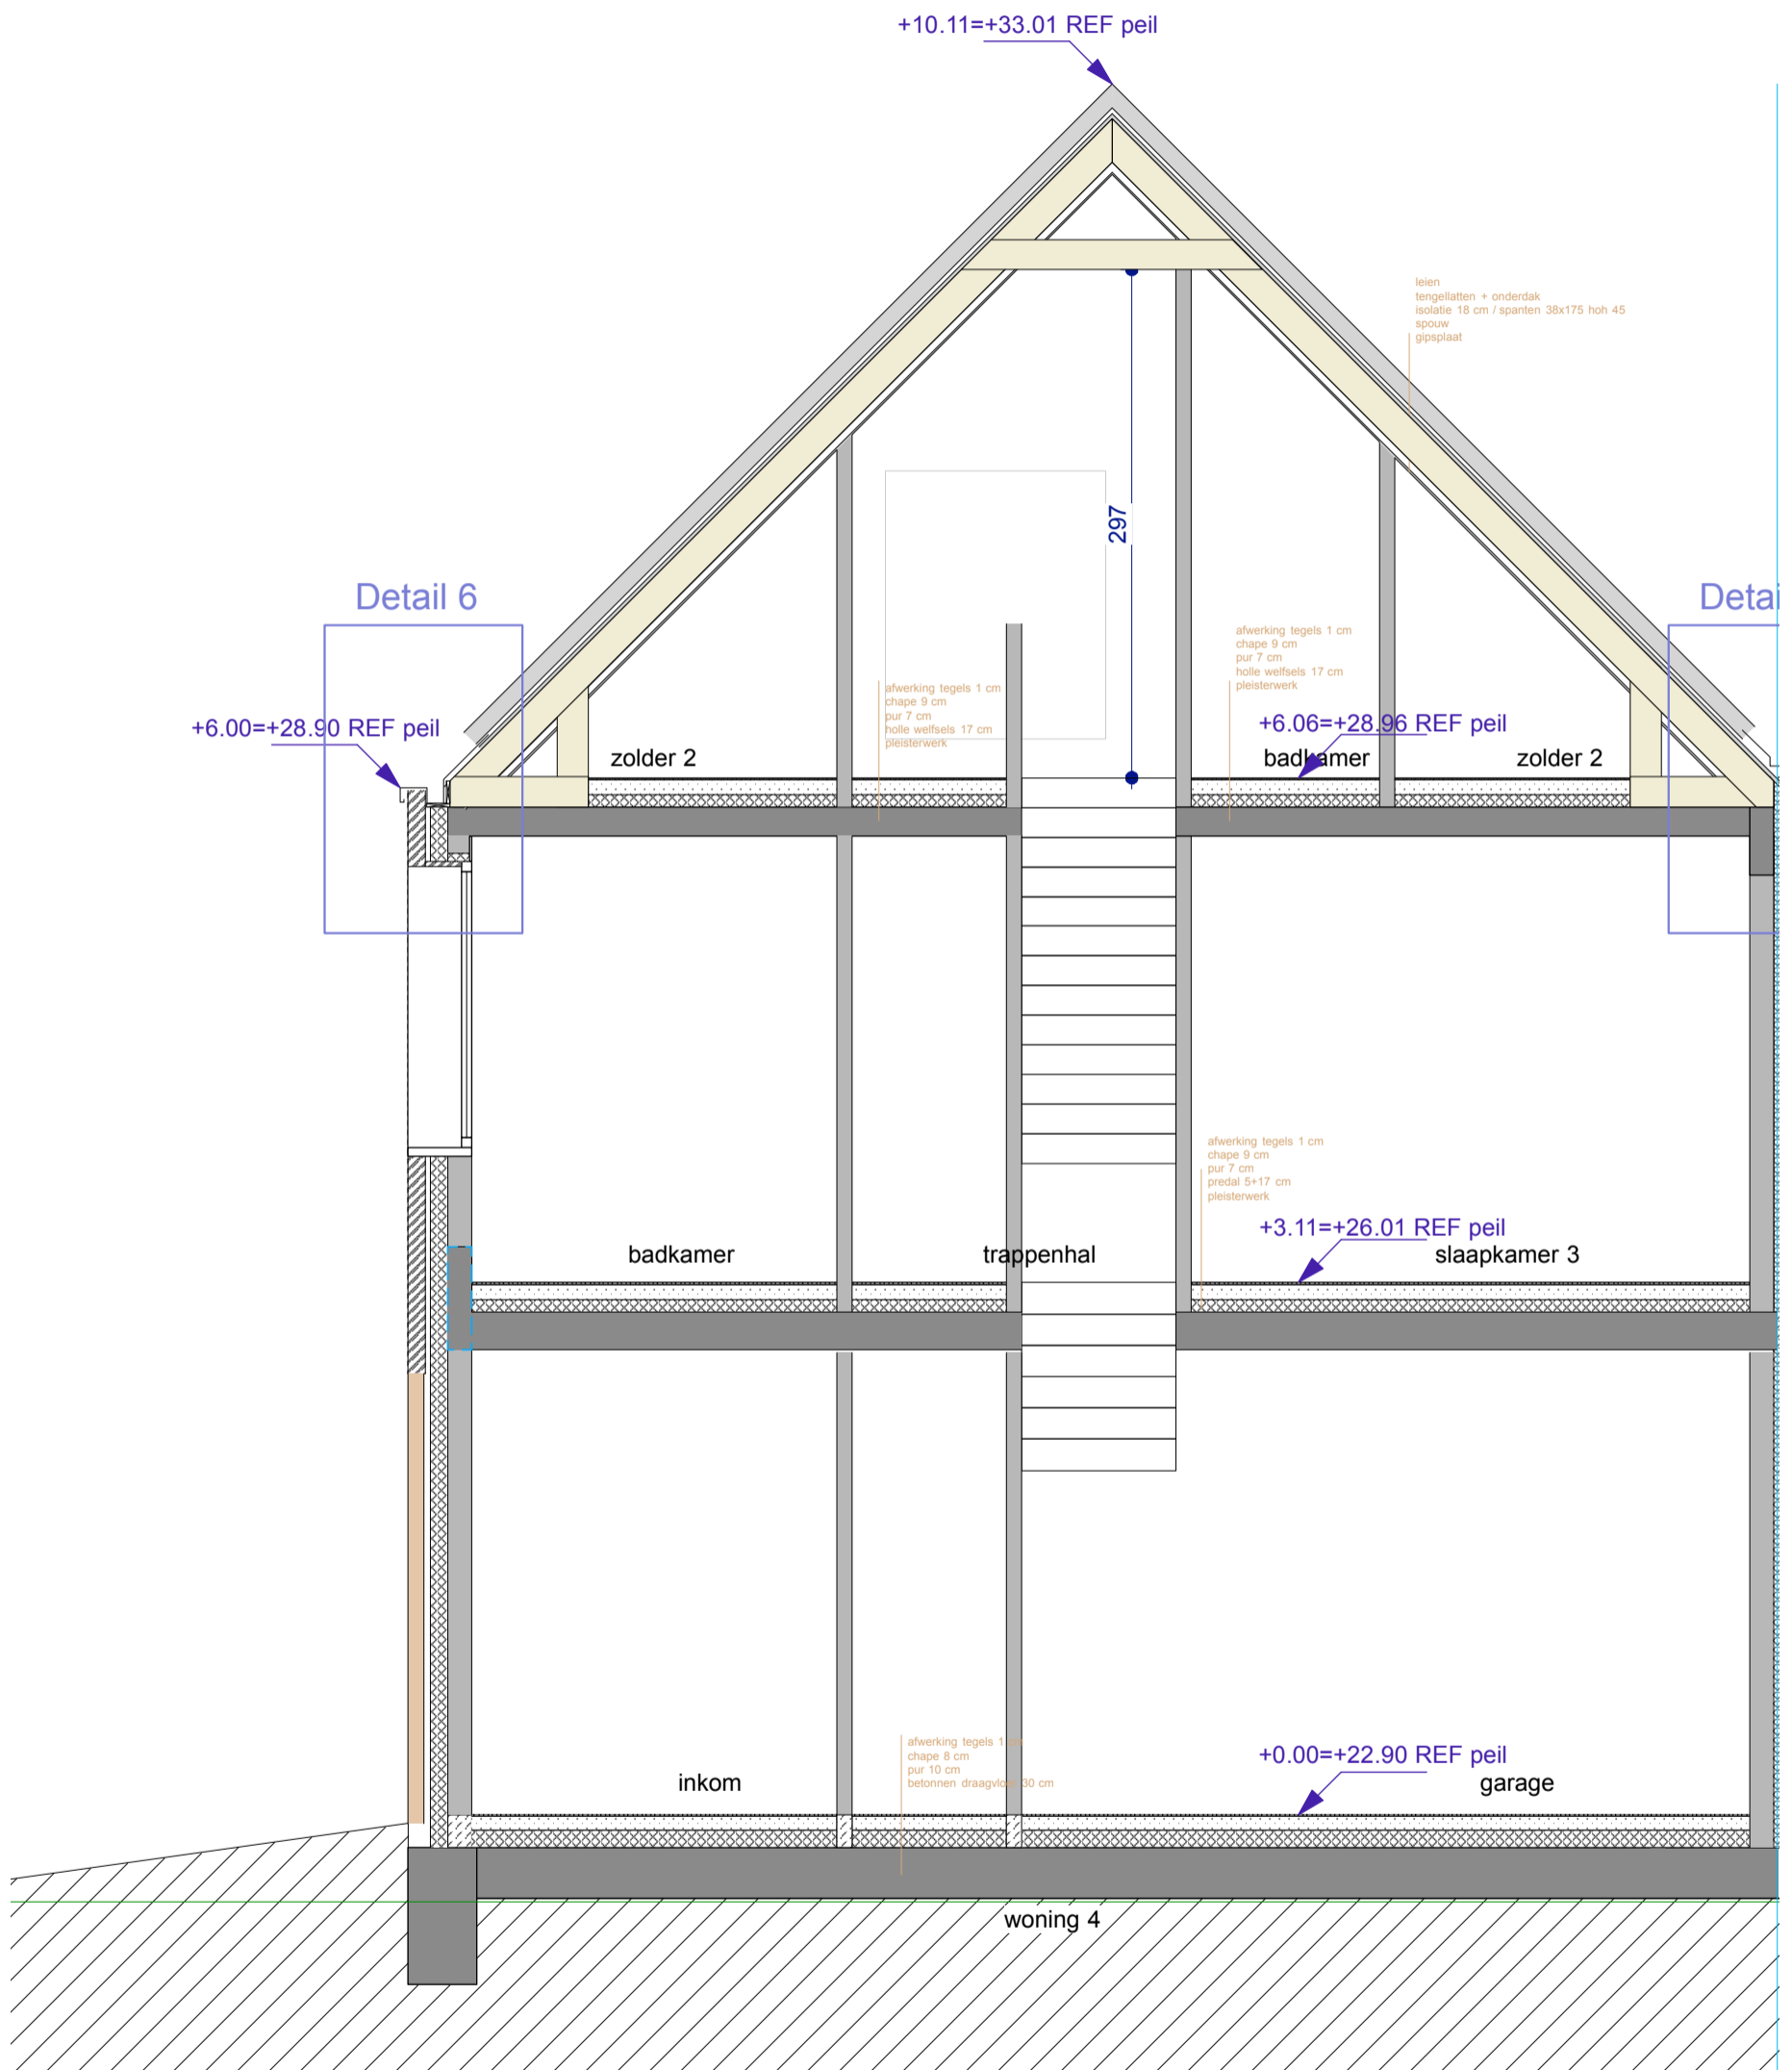

Heerevelden
Lot 4

Doorsnede

Bewoonbare oppervlakte (BRUTO):	184,58 m²
Gelijkvloers:	94,08 m²
1ste verdieping:	57,92 m²
Zolderverdieping:	32,58 m²