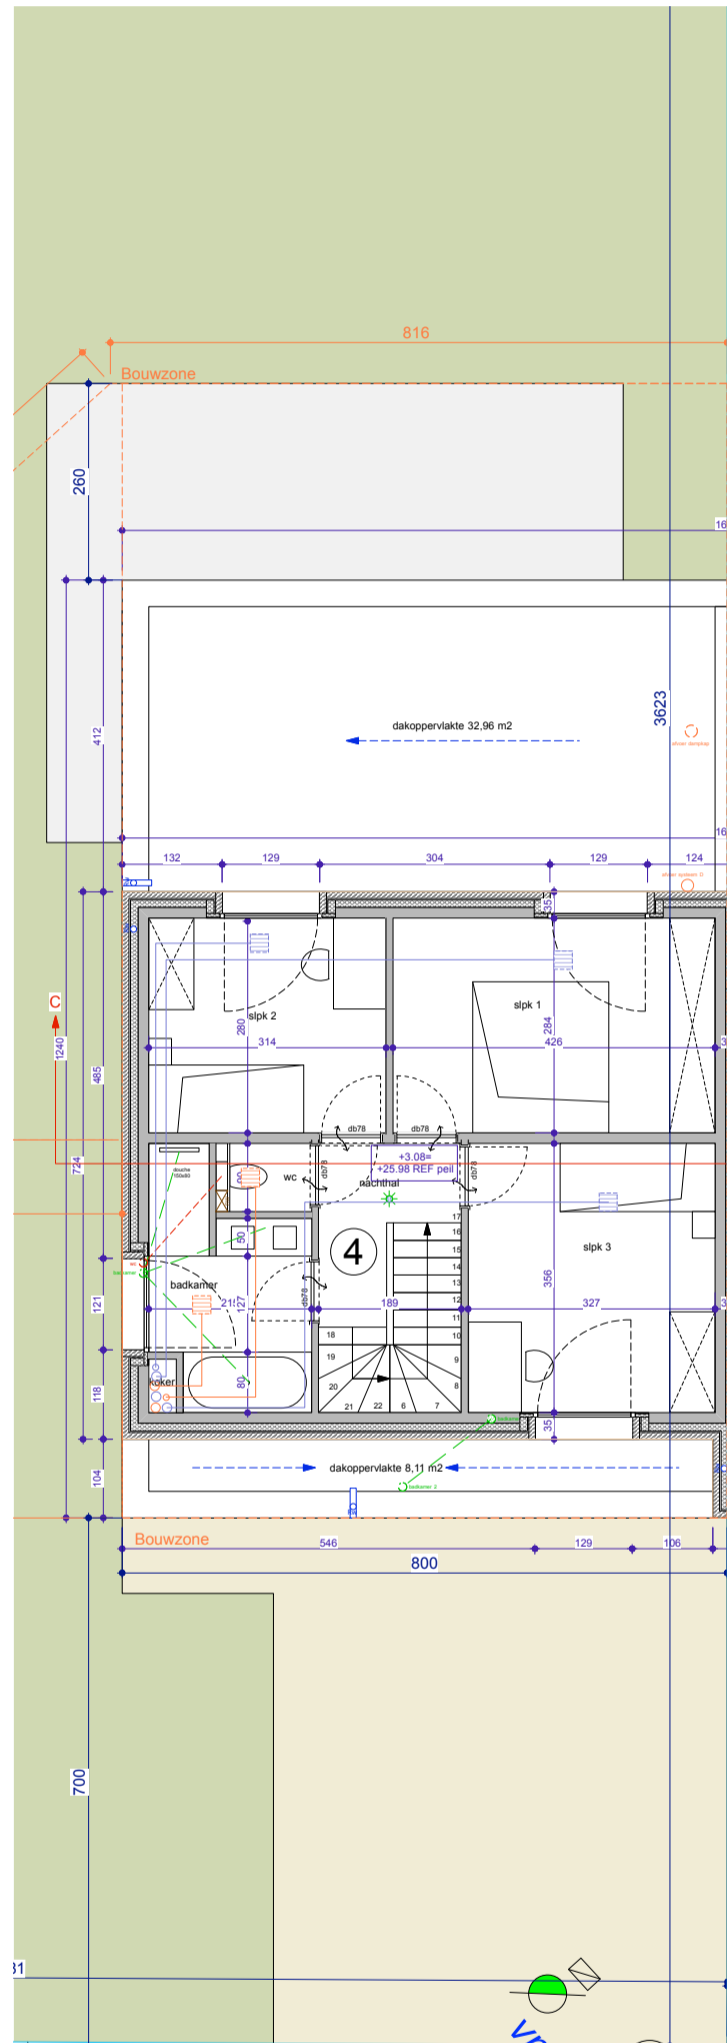

Heerevelden Lot 4

Verdieping

Bewoonbare oppervlakte (BRUTO):	184,58 m²
Gelijkvloers:	94,08 m²
1ste verdieping:	57,92 m²
Zolderverdieping:	32,58 m²