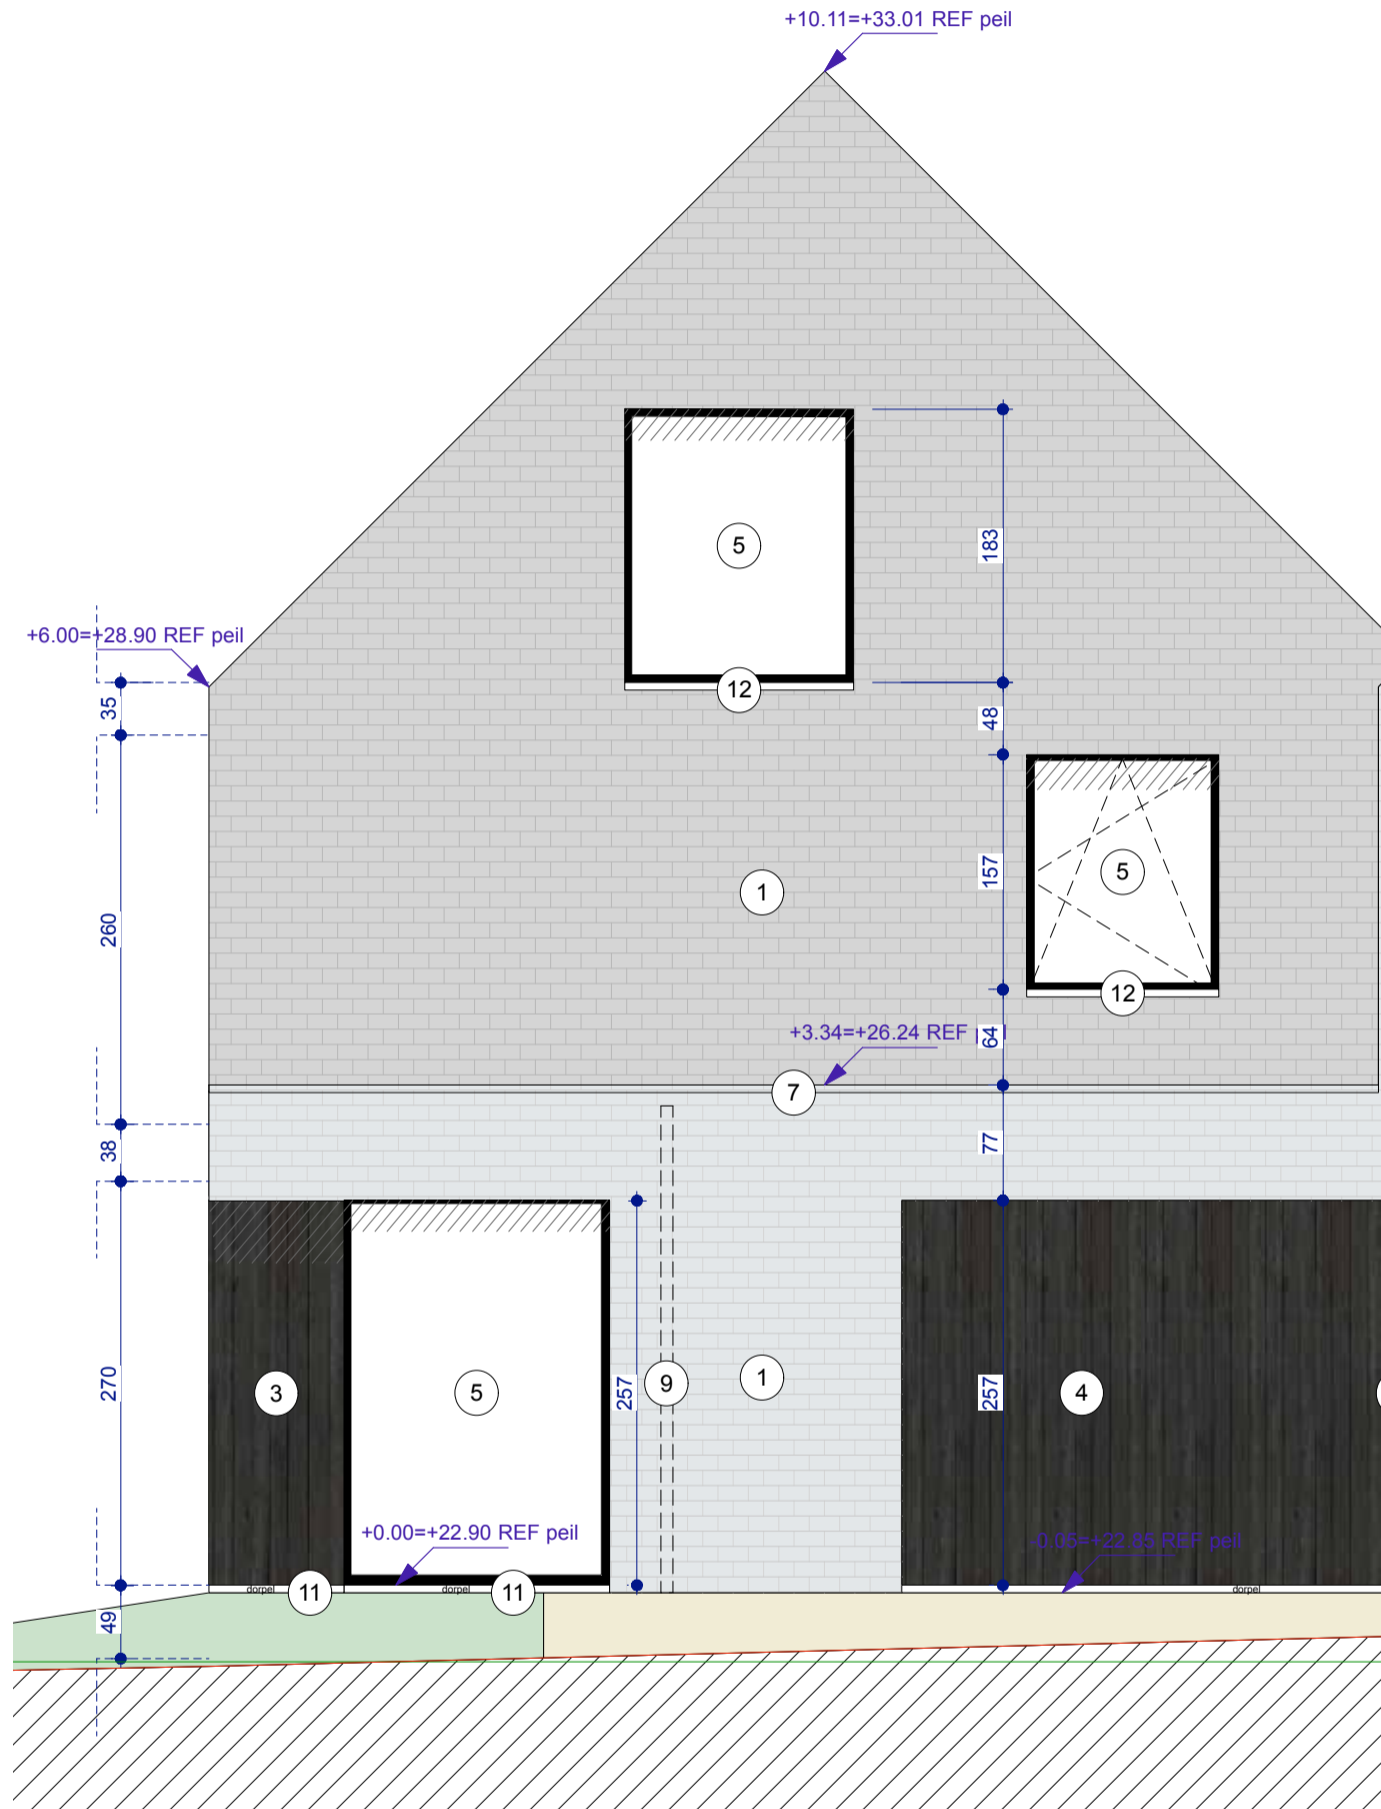

Heerevelden

Lot 4

www.unicas.be

0488 300 301

UNICAS
UNIEK WONEN

Heerevelden Lot 4

Gelijkvloers

Bewoonbare oppervlakte (BRUTO):	184,58 m ²
Gelijkvloers:	94,08 m ²
1 ^{ste} verdieping:	57,92 m ²
Zolderverdieping:	32,58 m ²

Heerevelden Lot 4

Gelijkvloers

Bewoonbare oppervlakte (BRUTO):	184,58 m ²
Gelijkvloers:	94,08 m ²
1 ^{ste} verdieping:	57,92 m ²
Zolderverdieping:	32,58 m ²

Heerevelden Lot 4

Verdieping

Bewoonbare oppervlakte (BRUTO):	184,58 m ²
Gelijkvloers:	94,08 m ²
1 ^{ste} verdieping:	57,92 m ²
Zolderverdieping:	32,58 m ²

Heerevelden Lot 4

Zolder

Bewoonbare oppervlakte (BRUTO):	184,58 m ²
Gelijkvloers:	94,08 m ²
1 ^{ste} verdieping:	57,92 m ²
Zolderverdieping:	32,58 m ²

Heerevelden Lot 4

Voorgevel

Bewoonbare oppervlakte (BRUTO):	184,58 m ²
Gelijkvloers:	94,08 m ²
1 ^{ste} verdieping:	57,92 m ²
Zolderverdieping:	32,58 m ²

Heerevelden Lot 4

Achtergevel

Bewoonbare oppervlakte (BRUTO):	184,58 m ²
Gelijkvloers:	94,08 m ²
1 ^{ste} verdieping:	57,92 m ²
Zolderverdieping:	32,58 m ²

Heerevelden
Lot 4

Doorsnede

Bewoonbare oppervlakte (BRUTO):	184,58 m ²
Gelijkvloers:	94,08 m ²
1 ^{ste} verdieping:	57,92 m ²
Zolderverdieping:	32,58 m ²