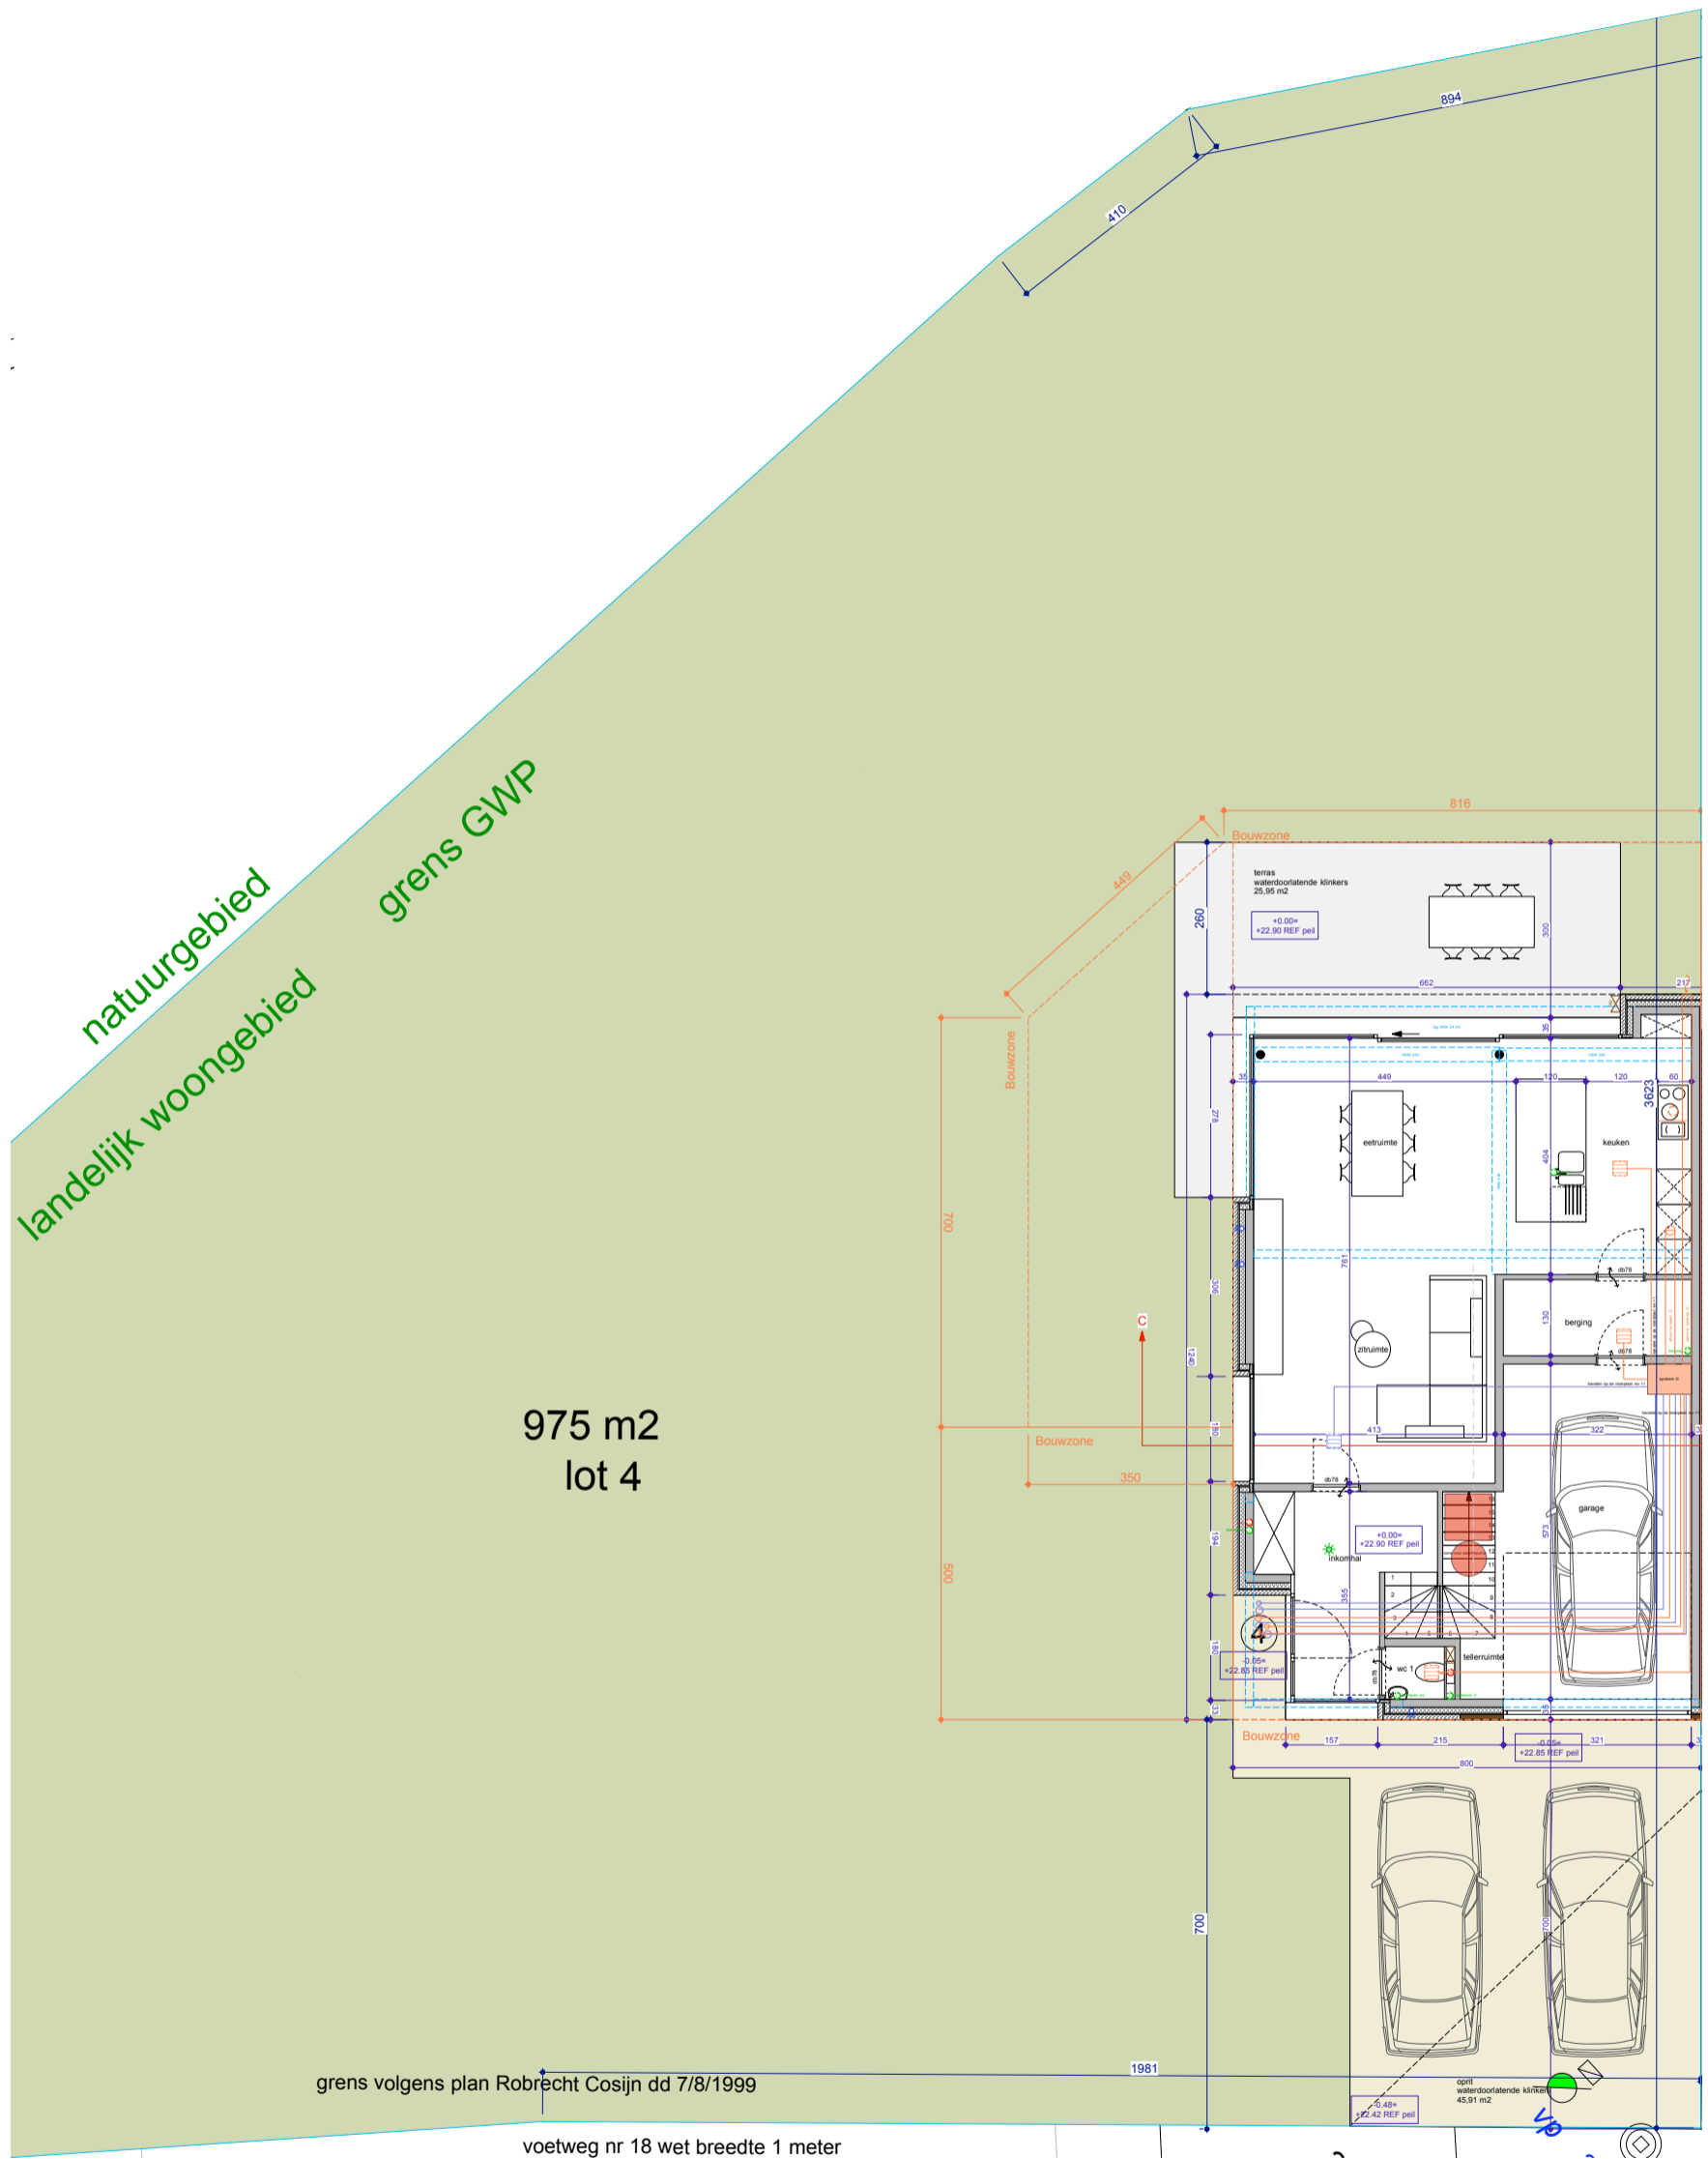

Heerevelden

Lot 4

www.unicas.be

0488 300 301

UNICAS
UNIEK WONEN

Heerevelden Lot 4

Gelijkvloers

Bewoonbare oppervlakte (BRUTO):	184,58 m ²
Gelijkvloers:	94,08 m ²
1 ^{ste} verdieping:	57,92 m ²
Zolderverdieping:	32,58 m ²

Heerevelden Lot 4

Gelijkvloers

Bewoonbare oppervlakte (BRUTO):	184,58 m ²
Gelijkvloers:	94,08 m ²
1 ^{ste} verdieping:	57,92 m ²
Zolderverdieping:	32,58 m ²

Heerevelden Lot 4

Verdieping

Bewoonbare oppervlakte (BRUTO):	184,58 m ²
Gelijkvloers:	94,08 m ²
1 ^{ste} verdieping:	57,92 m ²
Zolderverdieping:	32,58 m ²

Heerevelden Lot 4

Zolder

Bewoonbare oppervlakte (BRUTO):	184,58 m ²
Gelijkvloers:	94,08 m ²
1 ^{ste} verdieping:	57,92 m ²
Zolderverdieping:	32,58 m ²

Heerevelden Lot 4

Voorgevel

Bewoonbare oppervlakte (BRUTO):	184,58 m ²
Gelijkvloers:	94,08 m ²
1 ^{ste} verdieping:	57,92 m ²
Zolderverdieping:	32,58 m ²

Heerevelden Lot 4

Achtergevel

Bewoonbare oppervlakte (BRUTO):	184,58 m ²
Gelijkvloers:	94,08 m ²
1 ^{ste} verdieping:	57,92 m ²
Zolderverdieping:	32,58 m ²

Heerevelden
Lot 4

Doorsnede

Bewoonbare oppervlakte (BRUTO):	184,58 m ²
Gelijkvloers:	94,08 m ²
1 ^{ste} verdieping:	57,92 m ²
Zolderverdieping:	32,58 m ²