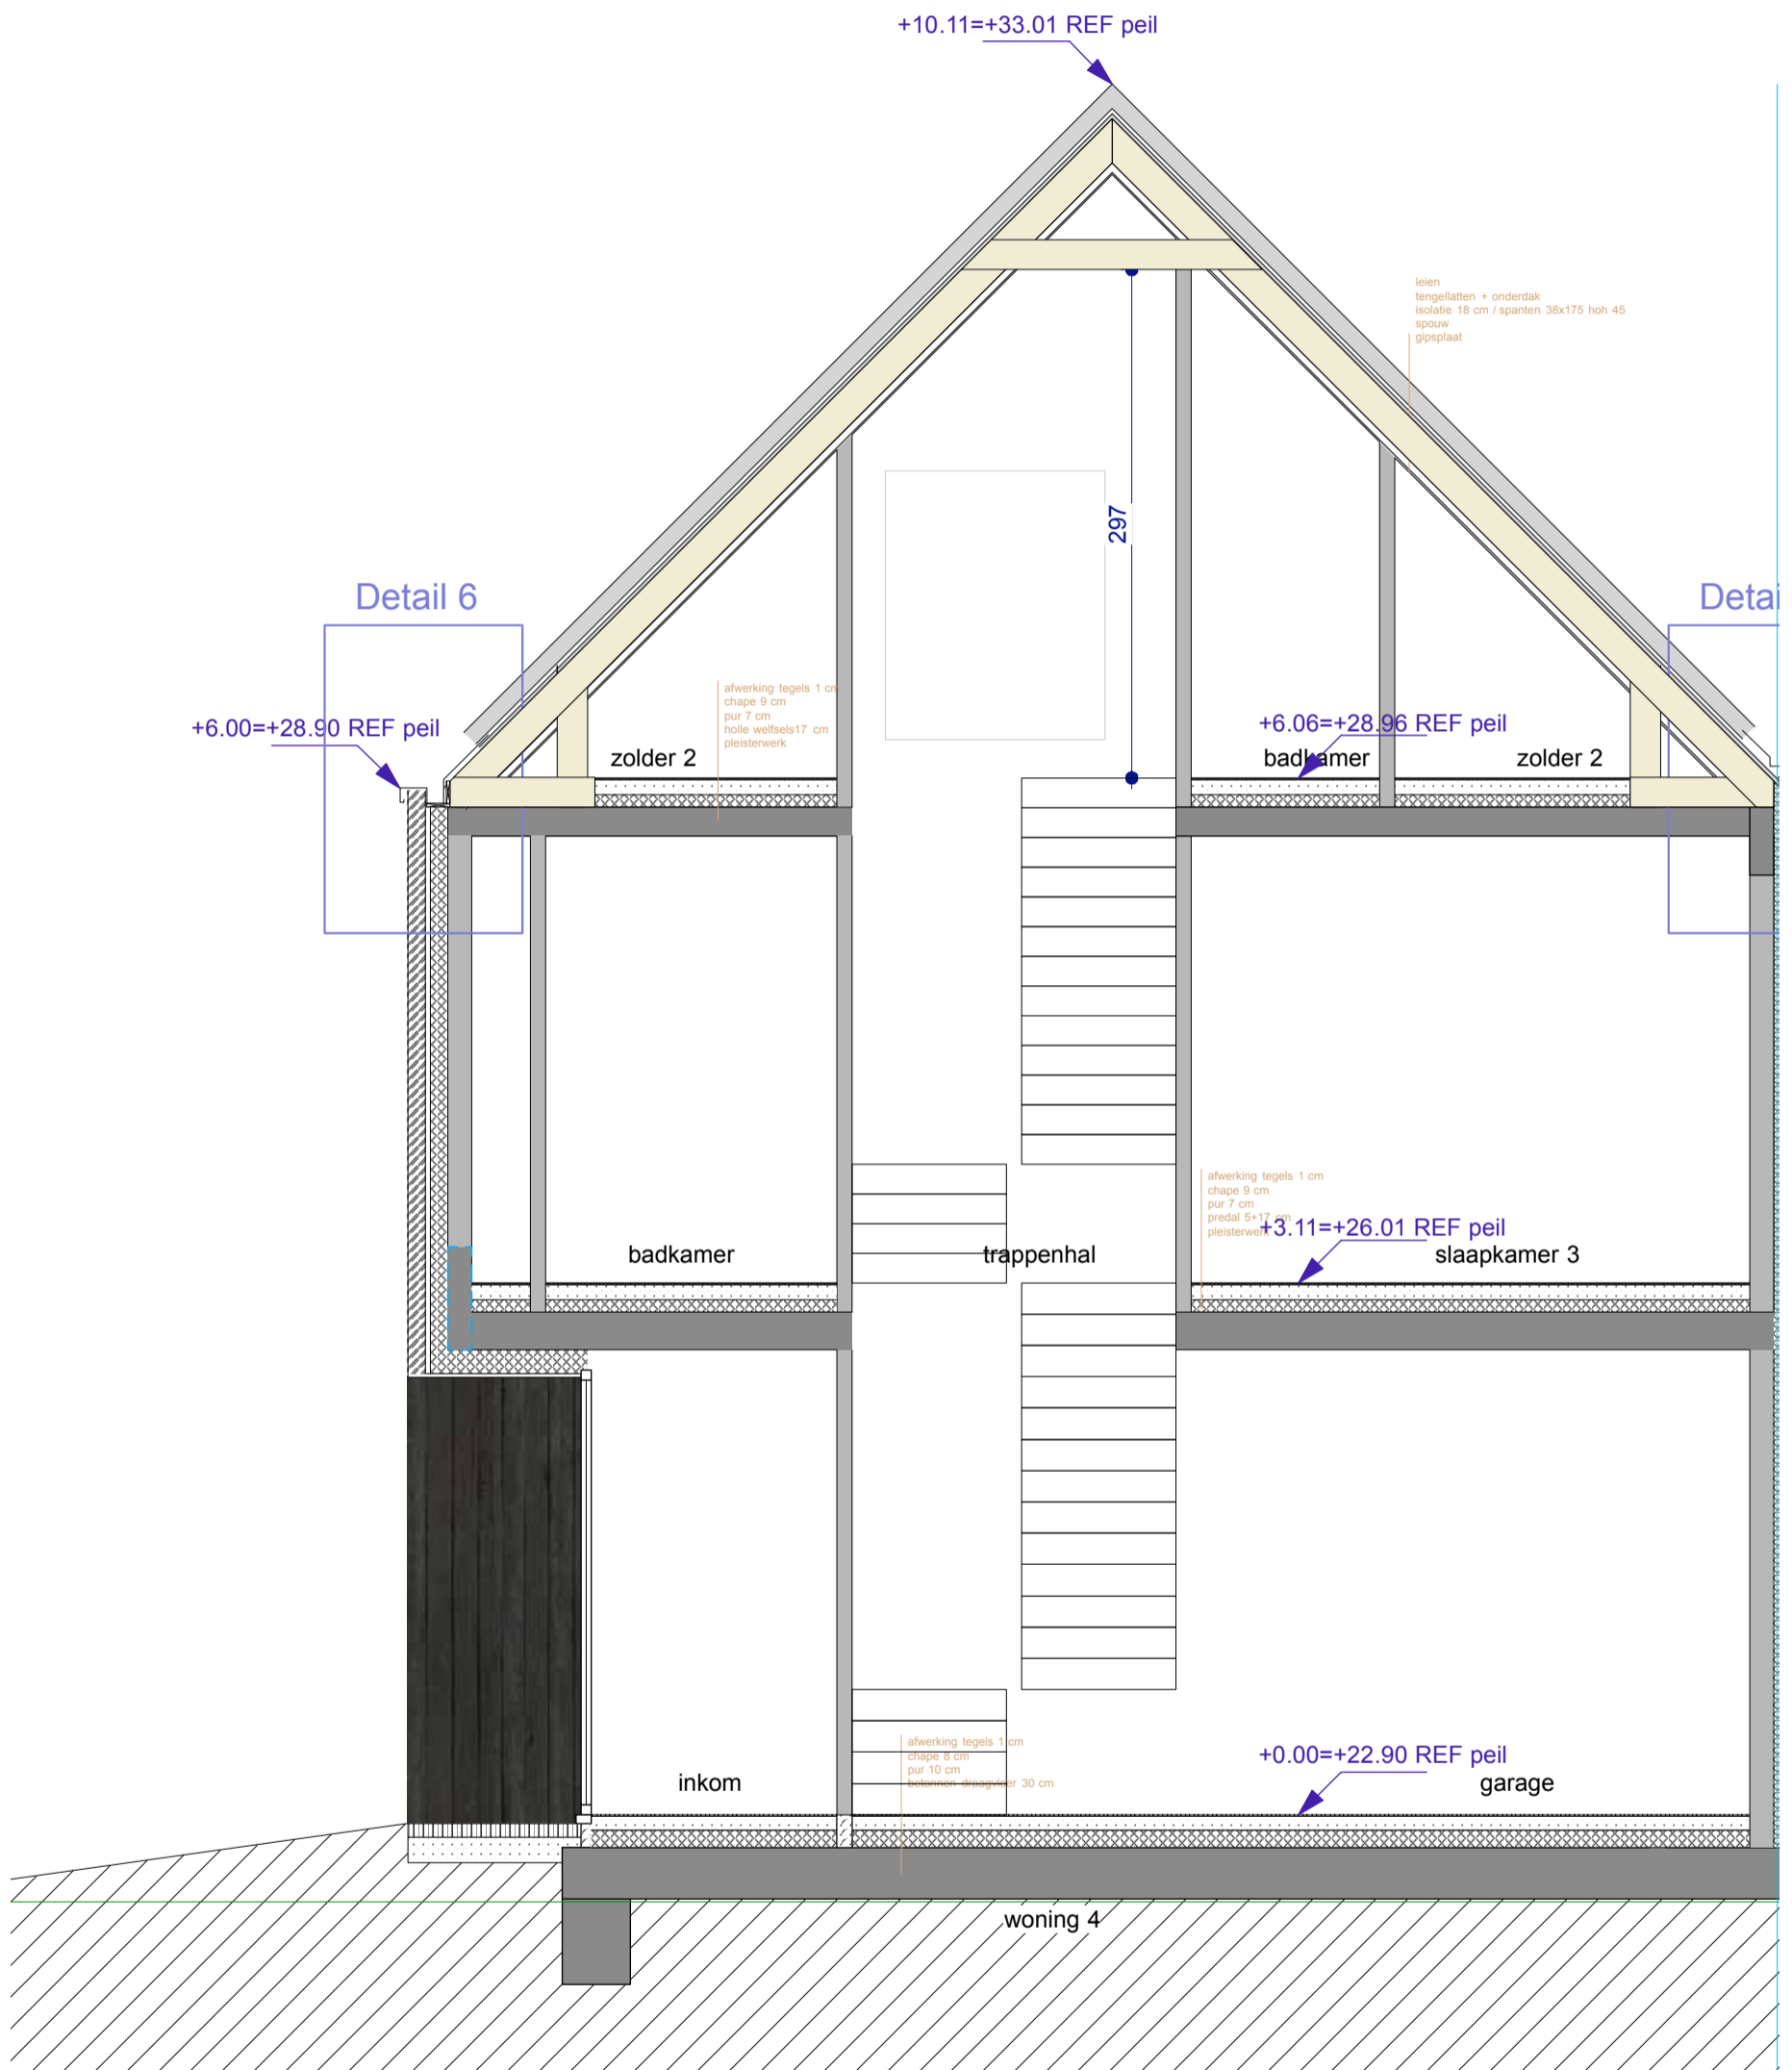

Heerevelden
Lot 4

Doorsnede

Bewoonbare oppervlakte (BRUTO):	184,58 m²
Gelijkvloers:	94,08 m²
1ste verdieping:	57,92 m²
Zolderverdieping:	32,58 m²