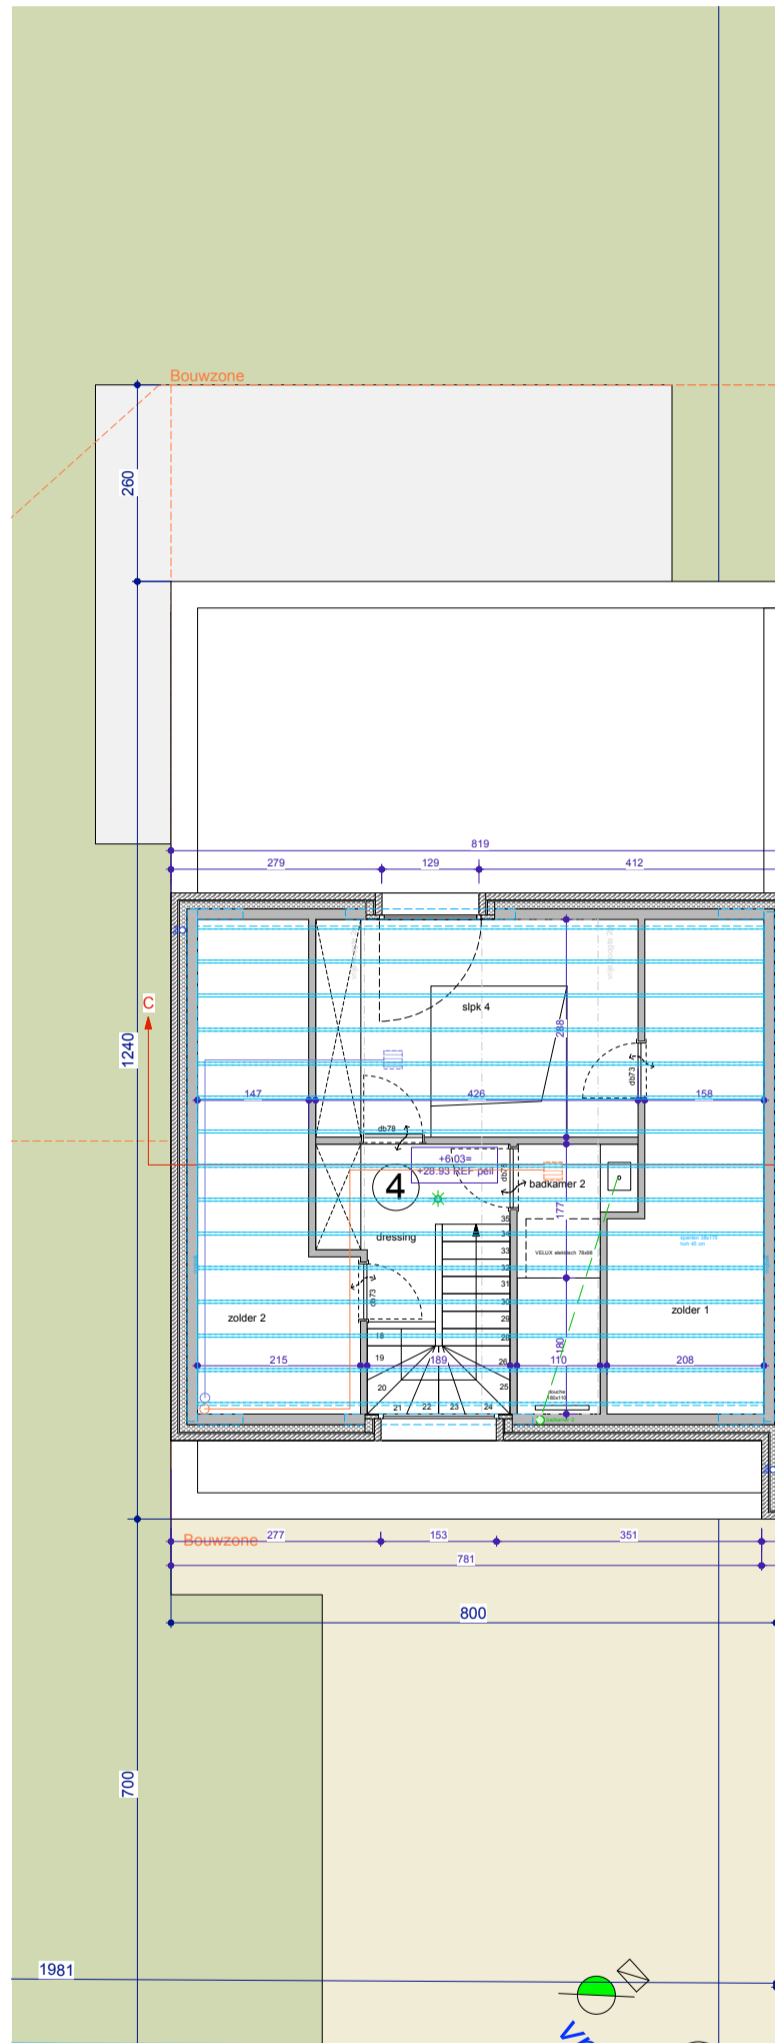

Heerevelden Lot 4

Zolder

Bewoonbare oppervlakte (BRUTO):	184,58 m²
Gelijkvloers:	94,08 m²
1ste verdieping:	57,92 m²
Zolderverdieping:	32,58 m²