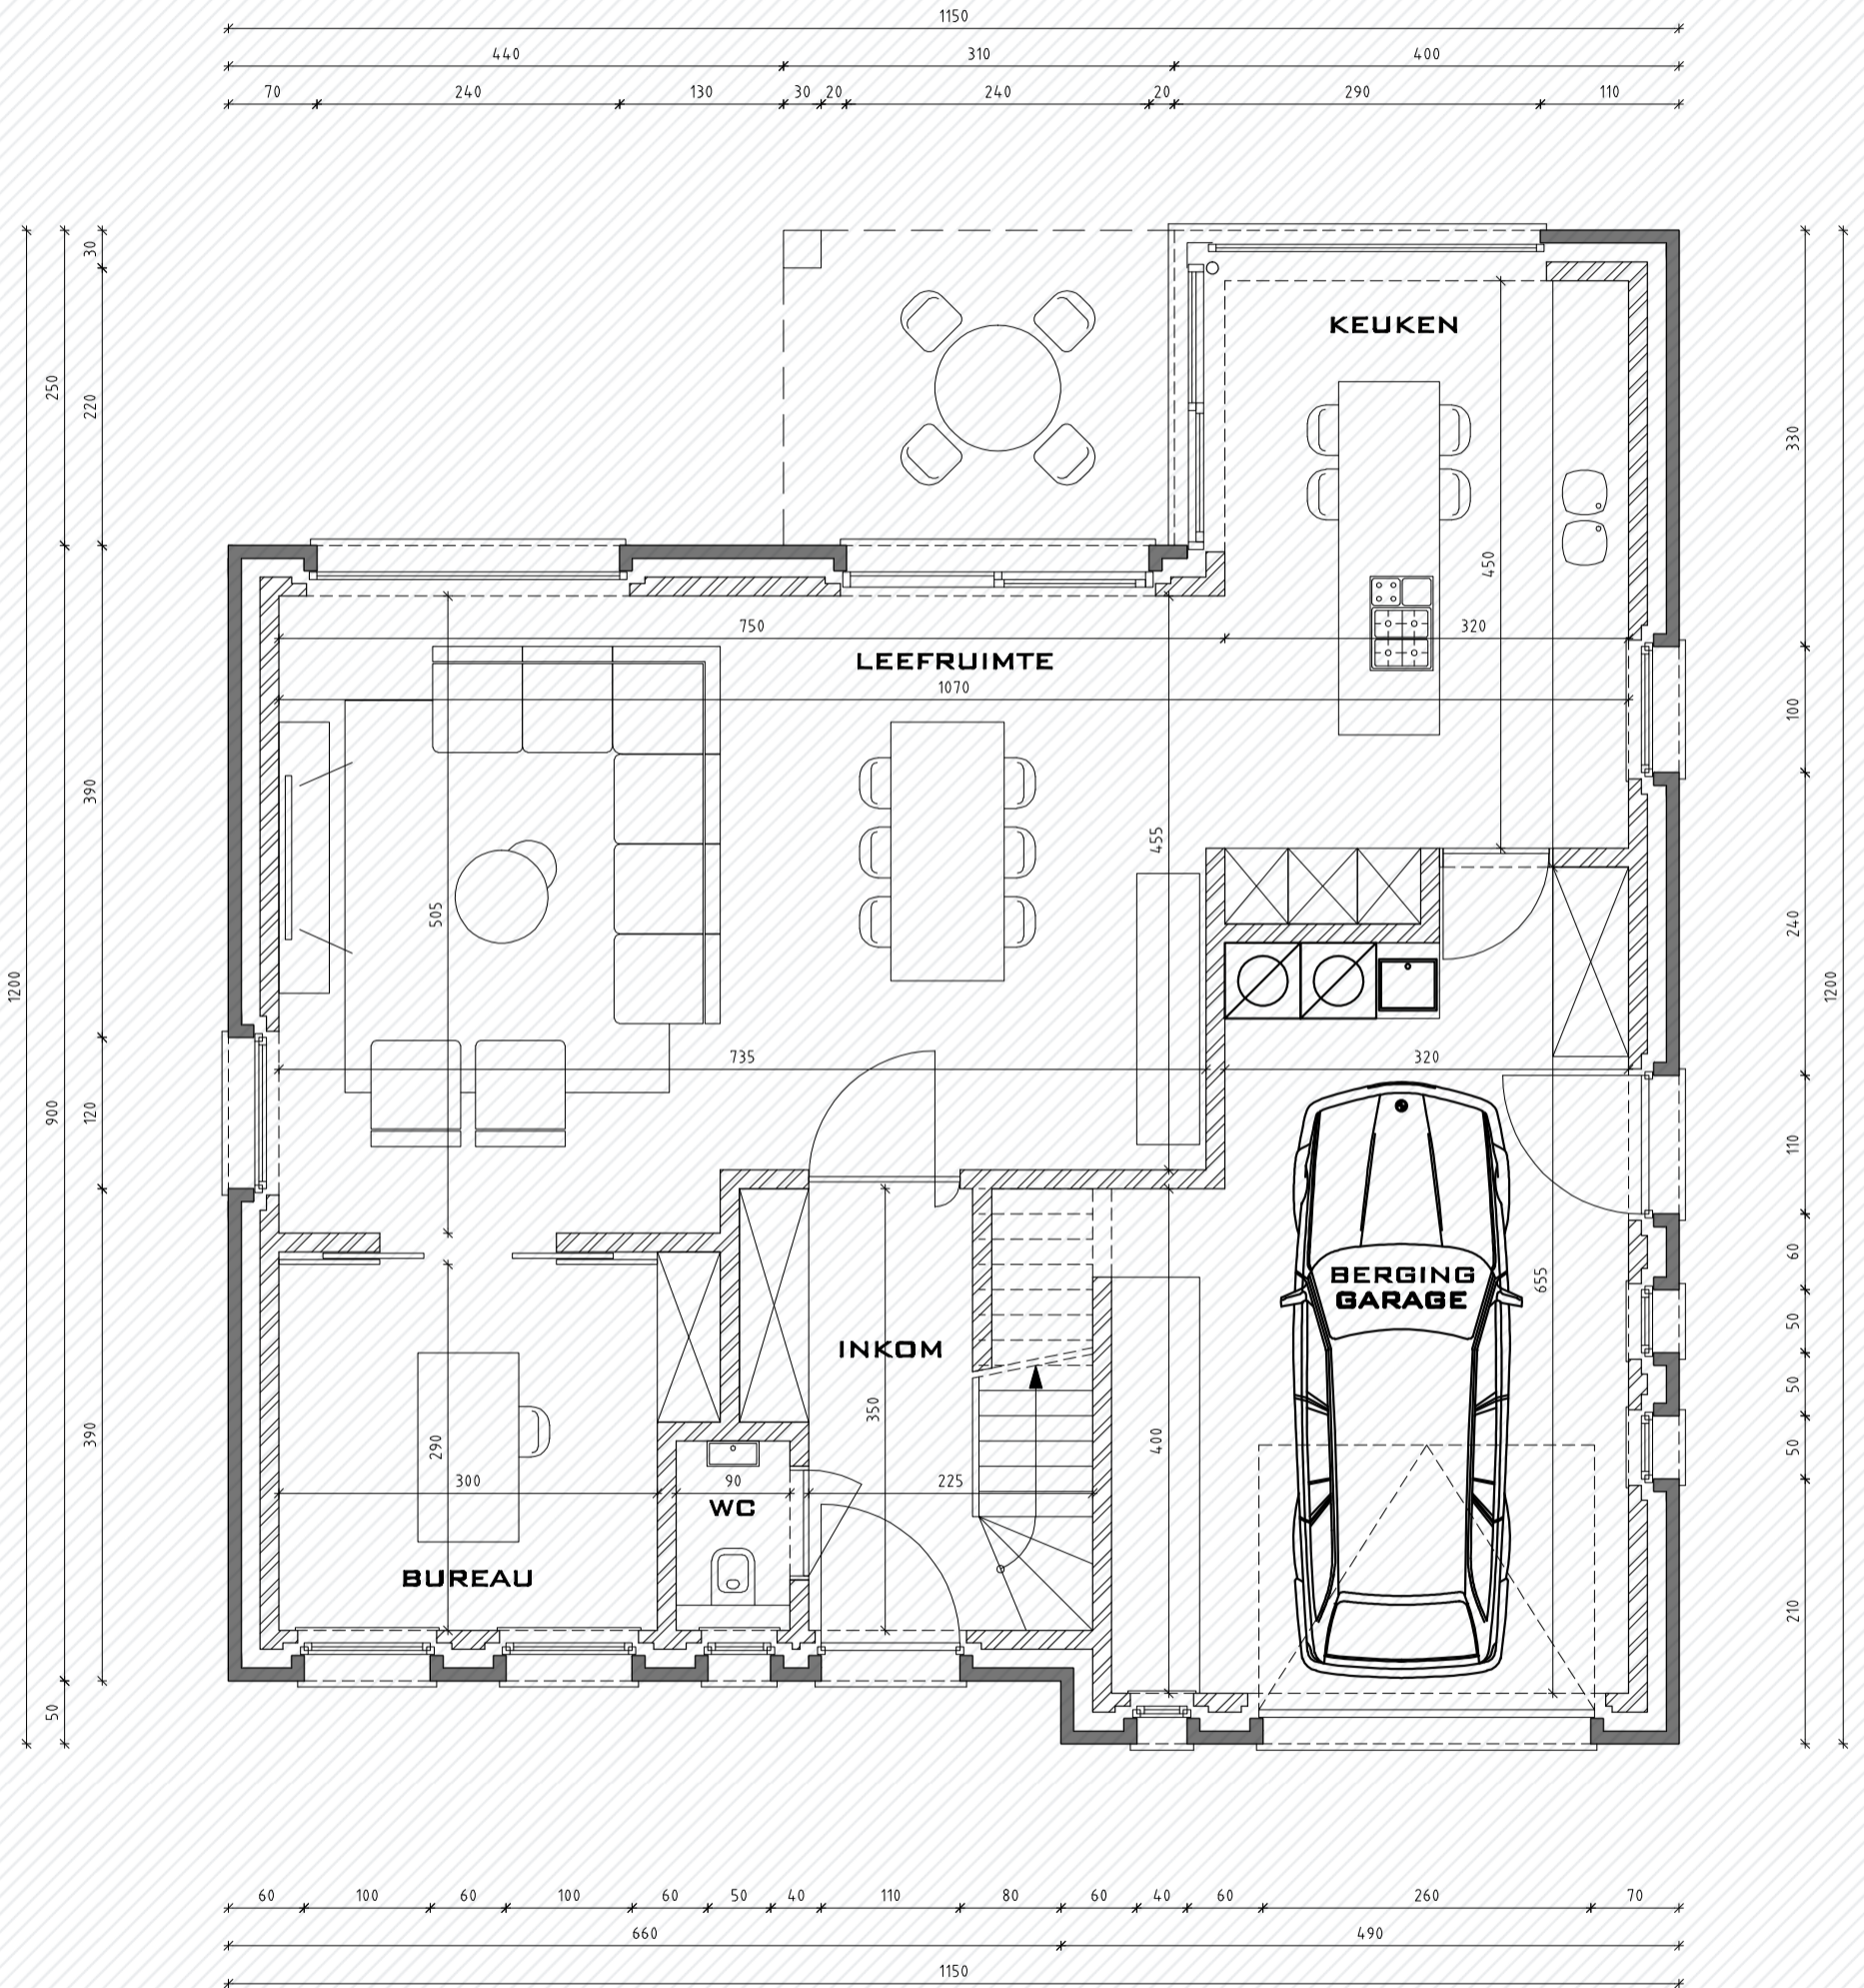

**Kraaienbroekveld
Lot 8**

Gevelzichten

Bewoonbare oppervlakte (BRUTO):	243,60 m ²
Gelijkvloers:	115,95 m ²
1 ^{ste} verdieping:	94,30 m ²
Zolderverdieping:	33,35 m ²

**Kraaienbroekveld
Lot 8**

Gelijkvloers

Bewoonbare oppervlakte (BRUTO):	243,60 m ²
Gelijkvloers:	115,95 m ²
1 ^{ste} verdieping:	94,30 m ²
Zolderverdieping:	33,35 m ²

Kraaienbroekveld Lot 8

1^e verdieping

Bewoonbare oppervlakte (BRUTO):	243,60 m ²
Gelijkvloers:	115,95 m ²
1 ^{ste} verdieping:	94,30 m ²
Zolderverdieping:	33,35 m ²

**Kraaienbroekveld
Lot 8**

Zolderverdieping

Bewoonbare oppervlakte (BRUTO):	243,60 m ²
Gelijkvloers:	115,95 m ²
1 ^{ste} verdieping:	94,30 m ²
Zolderverdieping:	33,35 m ²