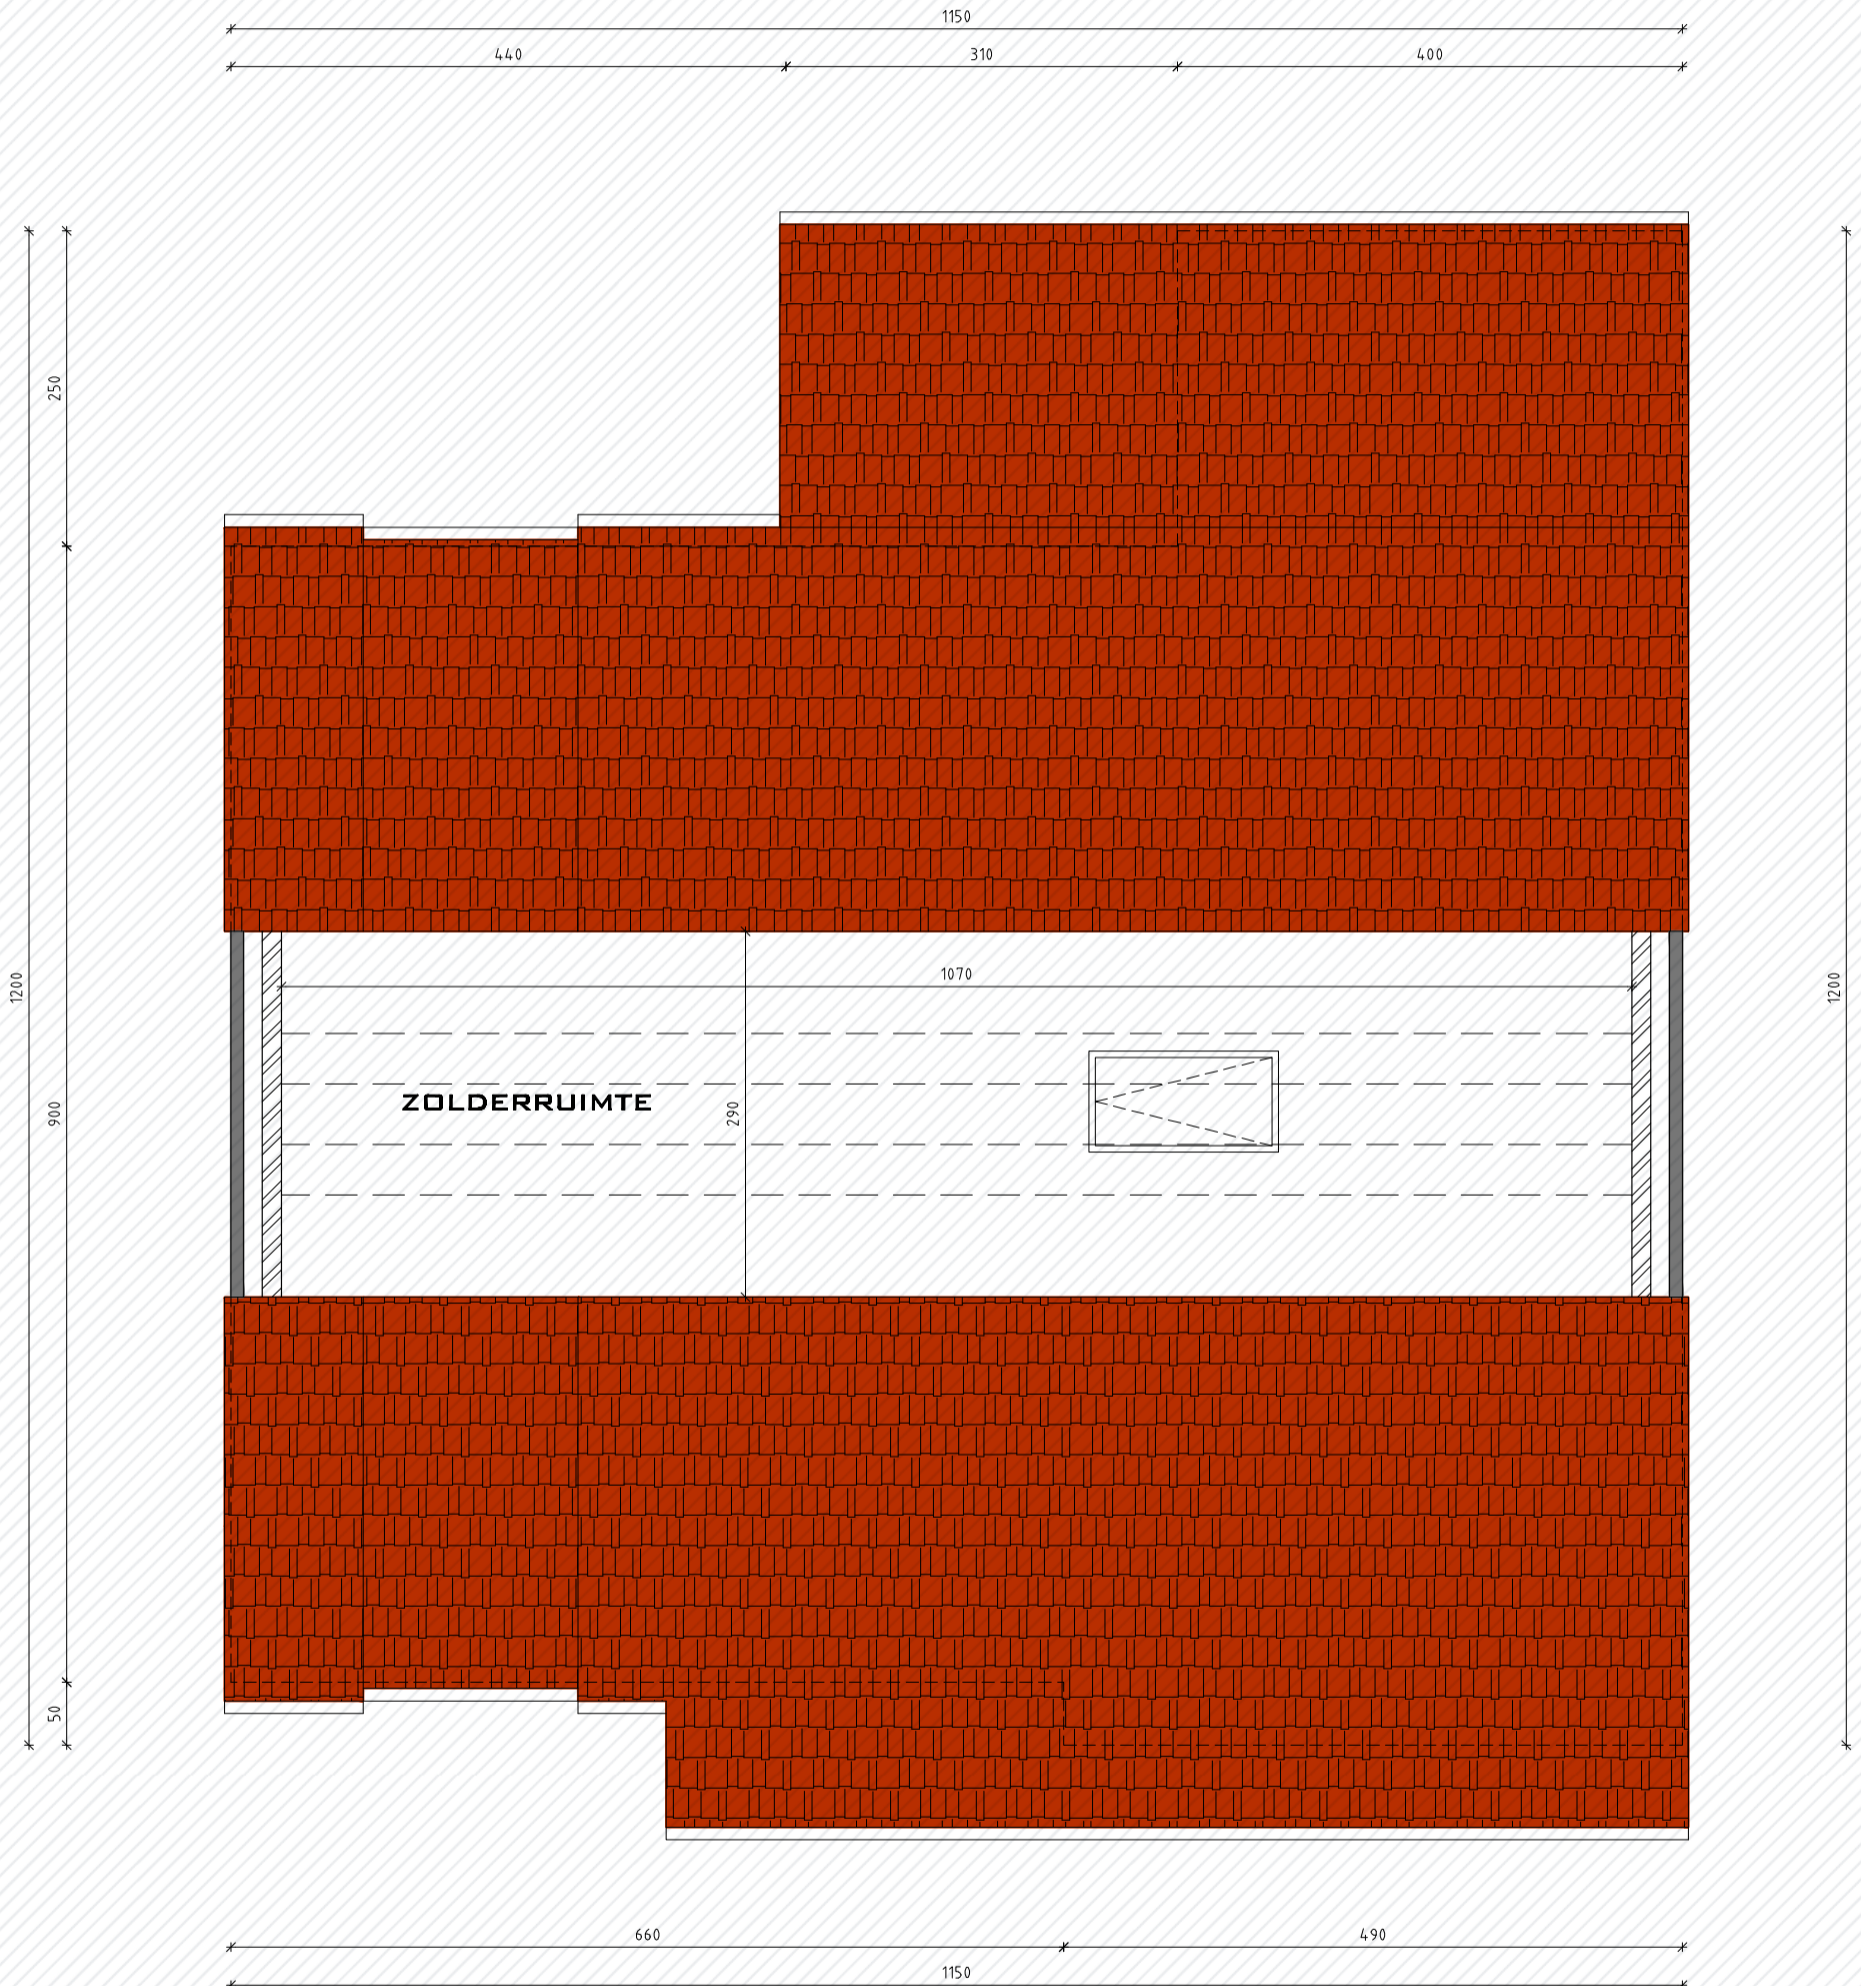

**Kraaienbroekveld
Lot 8**

Gevelzichten

Bewoonbare oppervlakte (BRUTO):	243,60 m ²
Gelijkvloers:	115,95 m ²
1 ^{ste} verdieping:	94,30 m ²
Zolderverdieping:	33,35 m ²

**Kraaienbroekveld
Lot 8**

Gelijkvloers

Bewoonbare oppervlakte (BRUTO):	243,60 m ²
Gelijkvloers:	115,95 m ²
1 ^{ste} verdieping:	94,30 m ²
Zolderverdieping:	33,35 m ²

Kraaienbroekveld Lot 8

1^e verdieping

Bewoonbare oppervlakte (BRUTO):	243,60 m ²
Gelijkvloers:	115,95 m ²
1 ^{ste} verdieping:	94,30 m ²
Zolderverdieping:	33,35 m ²

**Kraaienbroekveld
Lot 8**

Zolderverdieping

Bewoonbare oppervlakte (BRUTO):	243,60 m ²
Gelijkvloers:	115,95 m ²
1 ^{ste} verdieping:	94,30 m ²
Zolderverdieping:	33,35 m ²