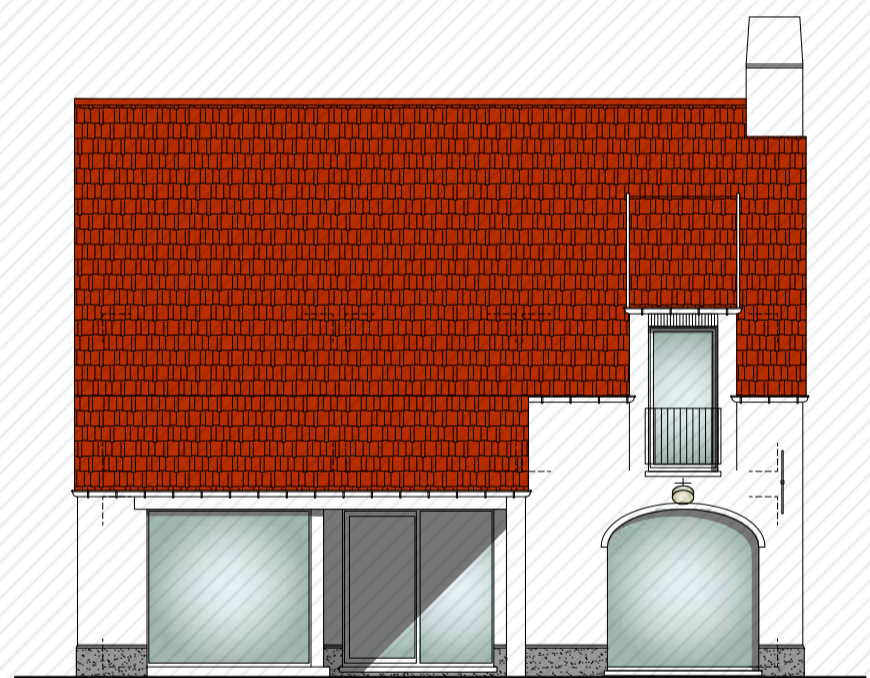

Kraaienbroekveld

Lot 8

www.unicas.be
0488 300 301

UNICAS
UNIEK WONEN

AANZICHT VOORGEVEL

AANZICHT ZIJGEVEL RECHTS

AANZICHT ZIJGEVEL LINKS

AANZICHT ACHTERGEVEL

**Kraaienbroekveld
Lot 8**

Gevelzichten

Bewoonbare oppervlakte (BRUTO):	243,60 m ²
Gelijkvloers:	115,95 m ²
1 ^{ste} verdieping:	94,30 m ²
Zolderverdieping:	33,35 m ²

**Kraaienbroekveld
Lot 8**

Gelijkvloers

Bewoonbare oppervlakte (BRUTO):	243,60 m ²
Gelijkvloers:	115,95 m ²
1 ^{ste} verdieping:	94,30 m ²
Zolderverdieping:	33,35 m ²

Kraaienbroekveld Lot 8

1^e verdieping

Bewoonbare oppervlakte (BRUTO):	243,60 m ²
Gelijkvloers:	115,95 m ²
1 ^{ste} verdieping:	94,30 m ²
Zolderverdieping:	33,35 m ²

**Kraaienbroekveld
Lot 8**

Zolderverdieping

Bewoonbare oppervlakte (BRUTO):	243,60 m ²
Gelijkvloers:	115,95 m ²
1 ^{ste} verdieping:	94,30 m ²
Zolderverdieping:	33,35 m ²