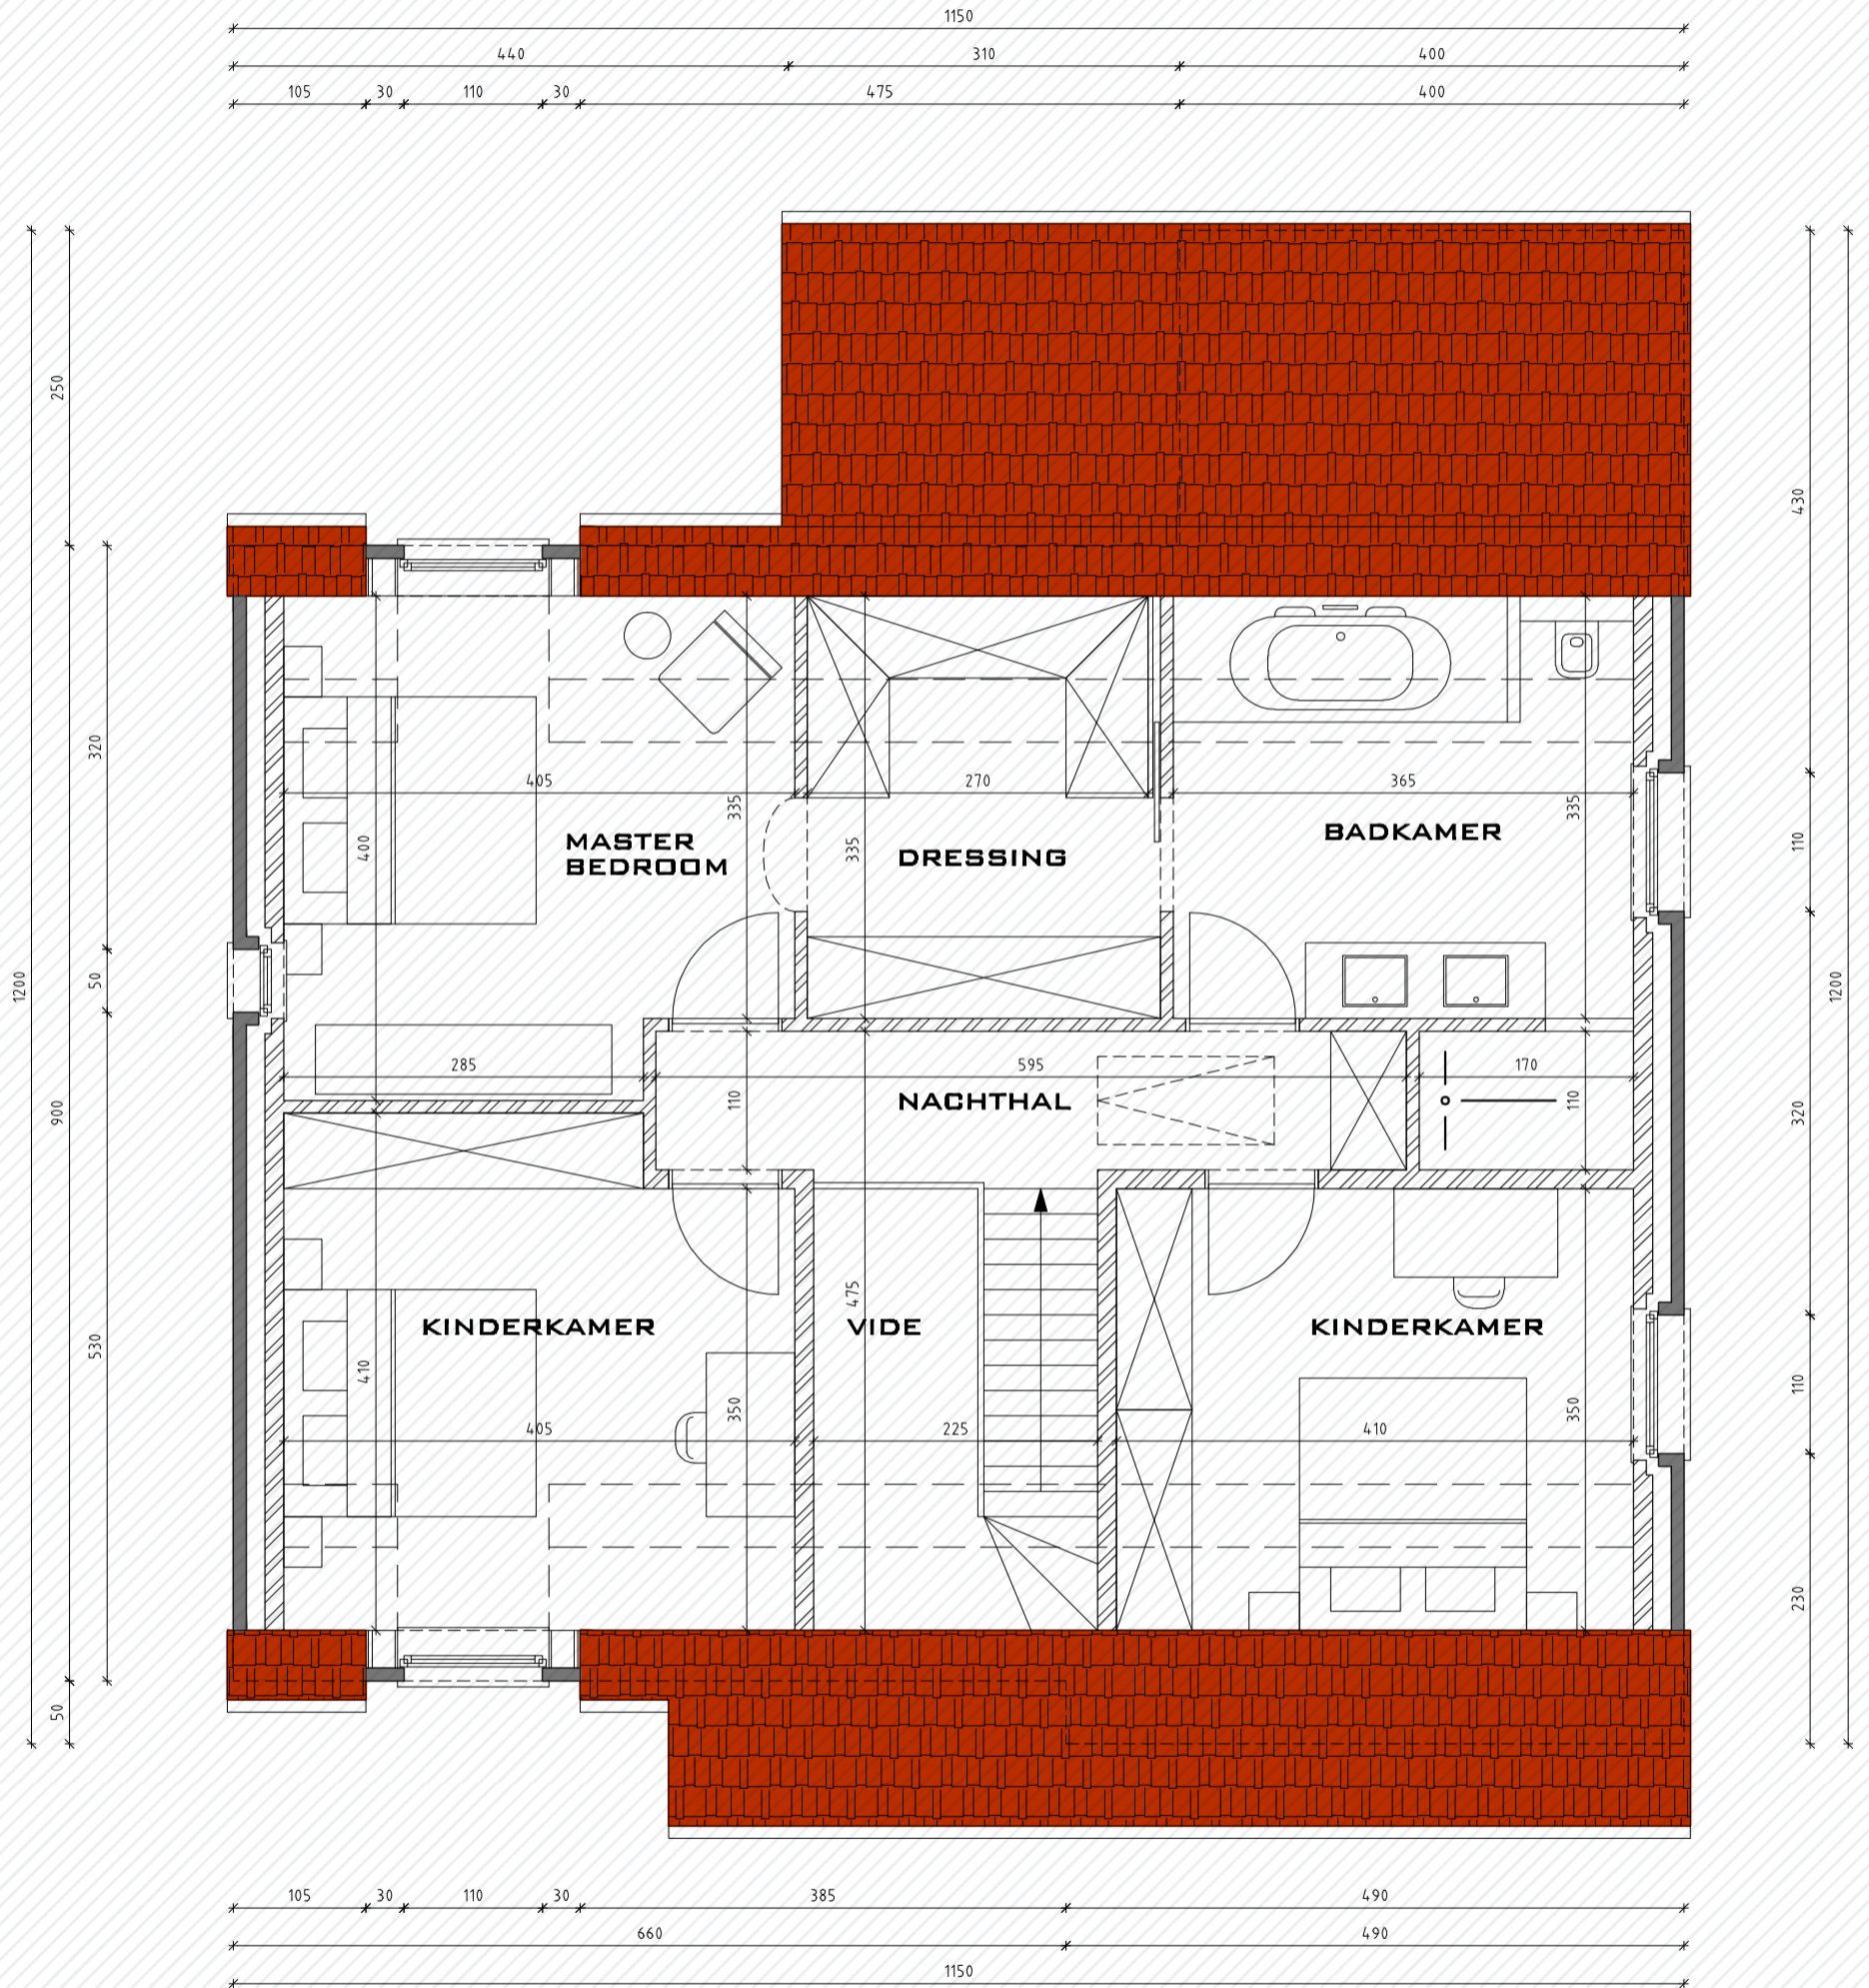

**Kraaienbroekveld
Lot 8**

Gevelzichten

Bewoonbare oppervlakte (BRUTO):	243,60 m ²
Gelijkvloers:	115,95 m ²
1 ^{ste} verdieping:	94,30 m ²
Zolderverdieping:	33,35 m ²

**Kraaienbroekveld
Lot 8**

Gelijkvloers

Bewoonbare oppervlakte (BRUTO):	243,60 m ²
Gelijkvloers:	115,95 m ²
1 ^{ste} verdieping:	94,30 m ²
Zolderverdieping:	33,35 m ²

Kraaienbroekveld Lot 8

1^e verdieping

Bewoonbare oppervlakte (BRUTO):	243,60 m ²
Gelijkvloers:	115,95 m ²
1 ^{ste} verdieping:	94,30 m ²
Zolderverdieping:	33,35 m ²

**Kraaienbroekveld
Lot 8**

Zolderverdieping

Bewoonbare oppervlakte (BRUTO):	243,60 m ²
Gelijkvloers:	115,95 m ²
1 ^{ste} verdieping:	94,30 m ²
Zolderverdieping:	33,35 m ²