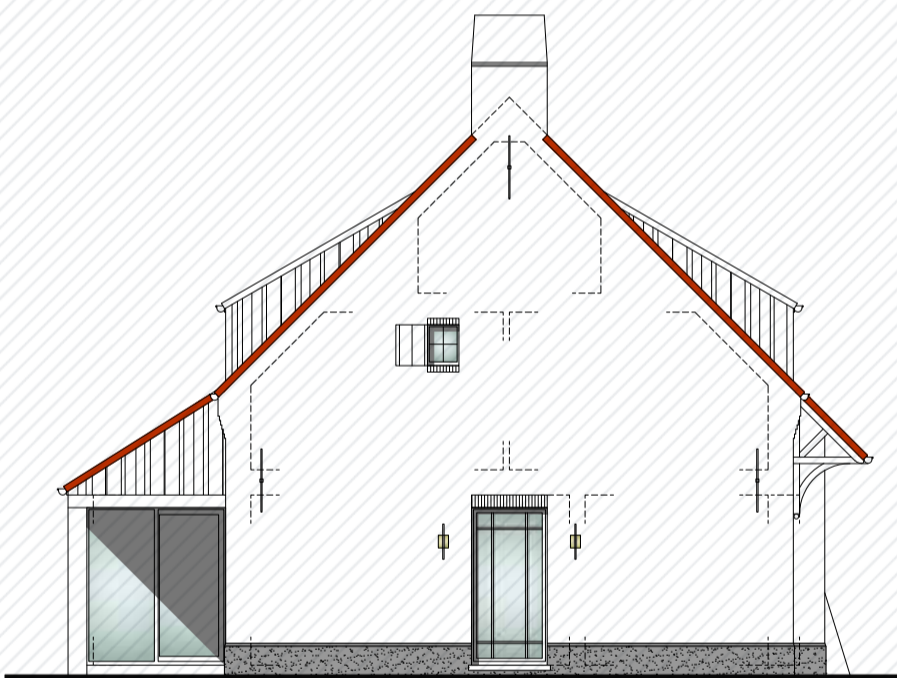

Kraaienbroekveld

Lot 8

www.unicas.be
0488 300 301

UNICAS
UNIEK WONEN

AANZICHT VOORGEVEL

AANZICHT ZIJGEVEL RECHTS

AANZICHT ZIJGEVEL LINKS

AANZICHT ACHTERGEVEL

**Kraaienbroekveld
Lot 8**

Gevelzichten

Bewoonbare oppervlakte (BRUTO):	243,60 m ²
Gelijkvloers:	115,95 m ²
1 ^{ste} verdieping:	94,30 m ²
Zolderverdieping:	33,35 m ²

**Kraaienbroekveld
Lot 8**

Gelijkvloers

Bewoonbare oppervlakte (BRUTO):	243,60 m ²
Gelijkvloers:	115,95 m ²
1 ^{ste} verdieping:	94,30 m ²
Zolderverdieping:	33,35 m ²

Kraaienbroekveld Lot 8

1^e verdieping

Bewoonbare oppervlakte (BRUTO):	243,60 m ²
Gelijkvloers:	115,95 m ²
1 ^{ste} verdieping:	94,30 m ²
Zolderverdieping:	33,35 m ²

**Kraaienbroekveld
Lot 8**

Zolderverdieping

Bewoonbare oppervlakte (BRUTO):	243,60 m ²
Gelijkvloers:	115,95 m ²
1 ^{ste} verdieping:	94,30 m ²
Zolderverdieping:	33,35 m ²