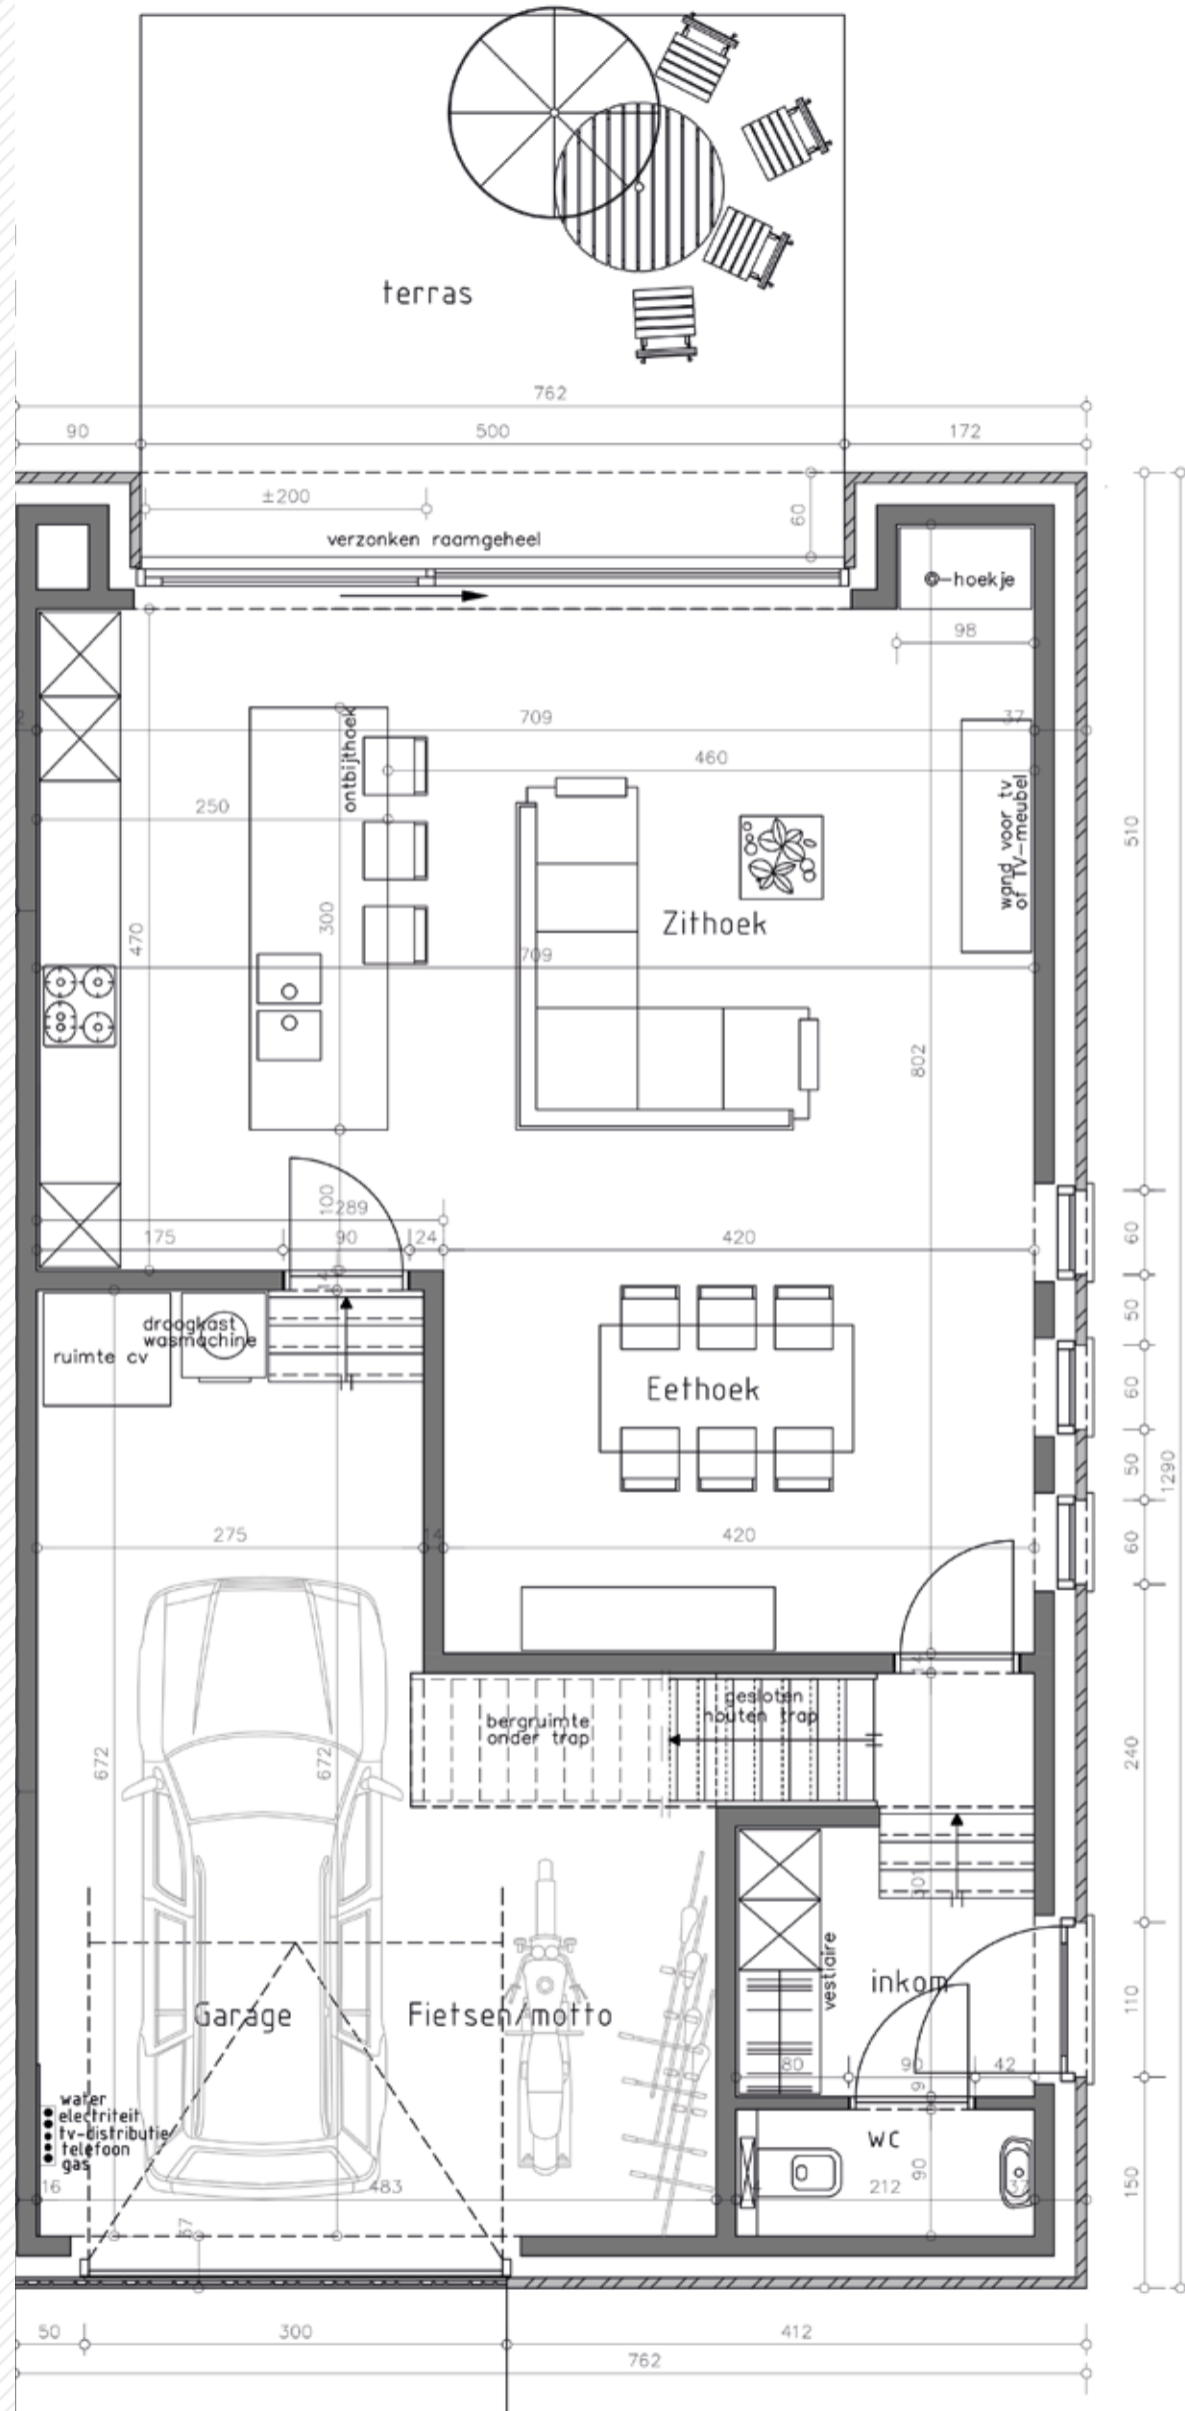

Molenkouter Lot 3

www.unicas.be
0488 300 301

UNICAS
UNIEK WONEN

Molenkouter Lot 3

Gelijkvloers

Bewoonbare oppervlakte (BRUTO): 165,40 m²

Gelijkvloers: 95,30 m²

1^{ste} verdieping: 70,10 m²

Molenkouter Lot 3

Eerste verdieping

Bewoonbare oppervlakte (BRUTO): 165,40 m²

Gelijkvloers: 95,30 m²

1^{ste} verdieping: 70,10 m²

Molenkouter Lot 3

Gevelzichten

Bewoonbare oppervlakte (BRUTO): 165,40 m²

Gelijkvloers: 95,30 m²

1^{ste} verdieping: 70,10 m²