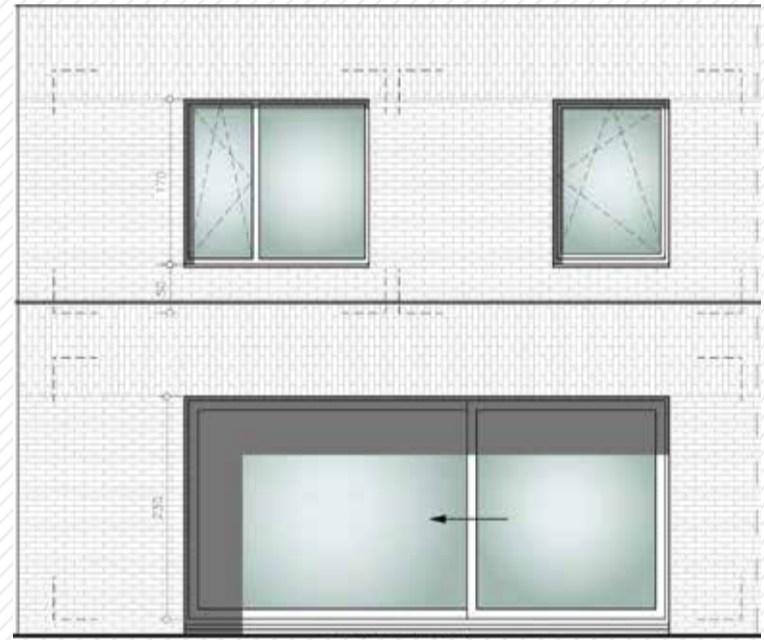

Molenkouter Lot 3

www.unicas.be
0488 300 301

UNICAS
UNIEK WONEN

Molenkouter Lot 3

Gelijkvloers

Bewoonbare oppervlakte (BRUTO): 165,40 m²

Gelijkvloers: 95,30 m²

1^{ste} verdieping: 70,10 m²

Molenkouter Lot 3

Eerste verdieping

Bewoonbare oppervlakte (BRUTO): 165,40 m²

Gelijkvloers: 95,30 m²

1^{ste} verdieping: 70,10 m²

Molenkouter Lot 3

Gevelzichten

Bewoonbare oppervlakte (BRUTO): 165,40 m²

Gelijkvloers: 95,30 m²

1^{ste} verdieping: 70,10 m²