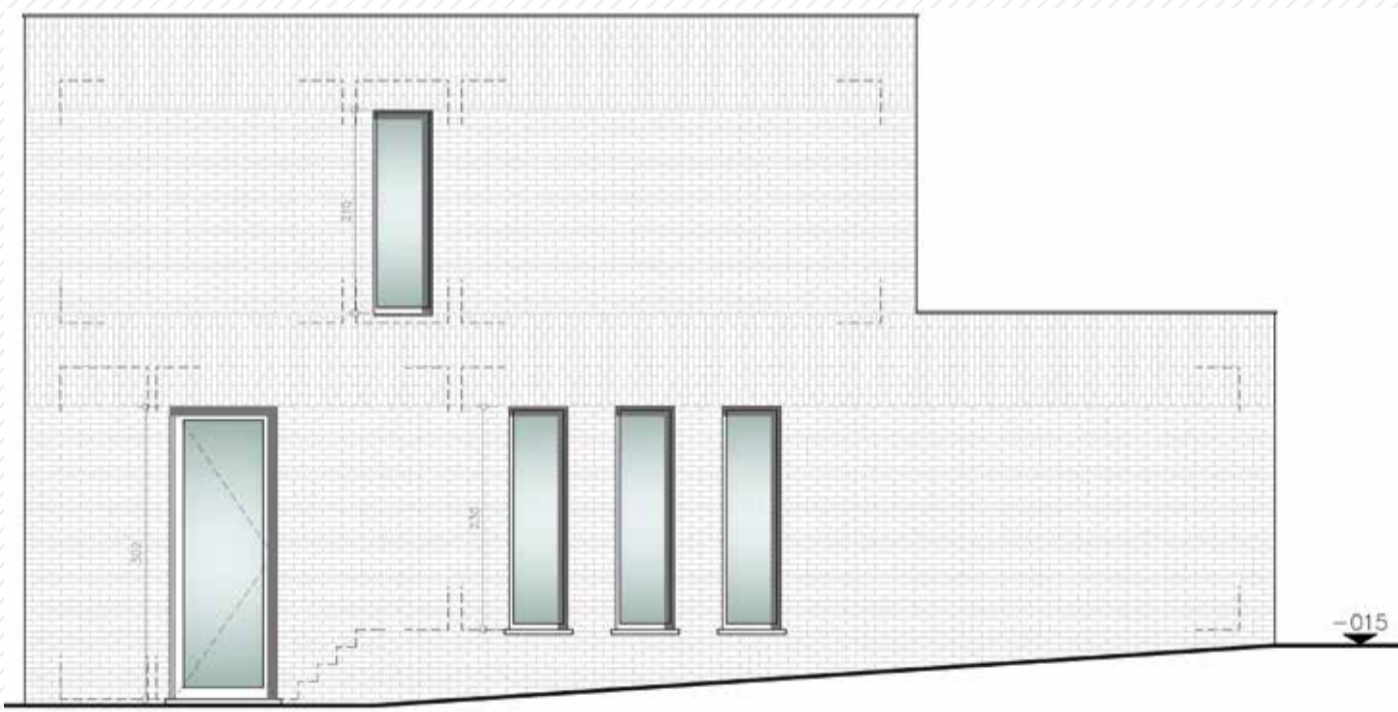

Molenkouter Lot 3

www.unicas.be
0488 300 301

UNICAS
UNIEK WONEN

Molenkouter Lot 3

Gelijkvloers

Bewoonbare oppervlakte (BRUTO): 165,40 m²

Gelijkvloers: 95,30 m²

1^{ste} verdieping: 70,10 m²

Molenkouter Lot 3

Eerste verdieping

Bewoonbare oppervlakte (BRUTO): 165,40 m²

Gelijkvloers: 95,30 m²

1^{ste} verdieping: 70,10 m²

Molenkouter Lot 3

Gevelzichten

Bewoonbare oppervlakte (BRUTO): 165,40 m²

Gelijkvloers: 95,30 m²

1^{ste} verdieping: 70,10 m²