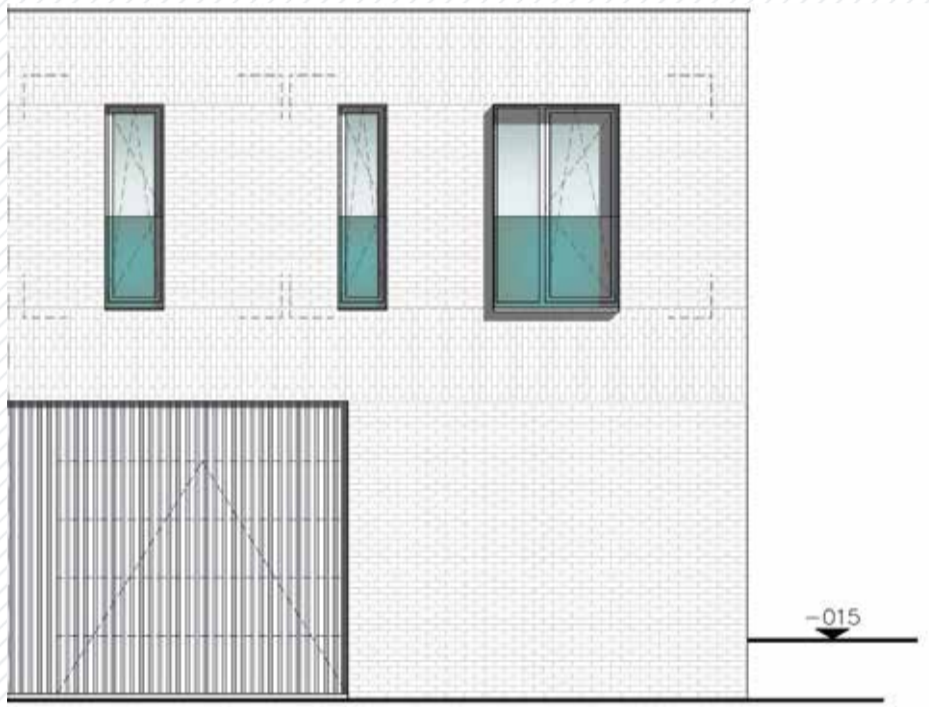

Molenkouter Lot 3

www.unicas.be
0488 300 301

UNICAS
UNIEK WONEN

Molenkouter Lot 3

Gelijkvloers

Bewoonbare oppervlakte (BRUTO): 165,40 m²

Gelijkvloers: 95,30 m²

1^{ste} verdieping: 70,10 m²

Molenkouter Lot 3

Eerste verdieping

Bewoonbare oppervlakte (BRUTO): 165,40 m²

Gelijkvloers: 95,30 m²

1^{ste} verdieping: 70,10 m²

Molenkouter Lot 3

Gevelzichten

Bewoonbare oppervlakte (BRUTO): 165,40 m²

Gelijkvloers: 95,30 m²

1^{ste} verdieping: 70,10 m²