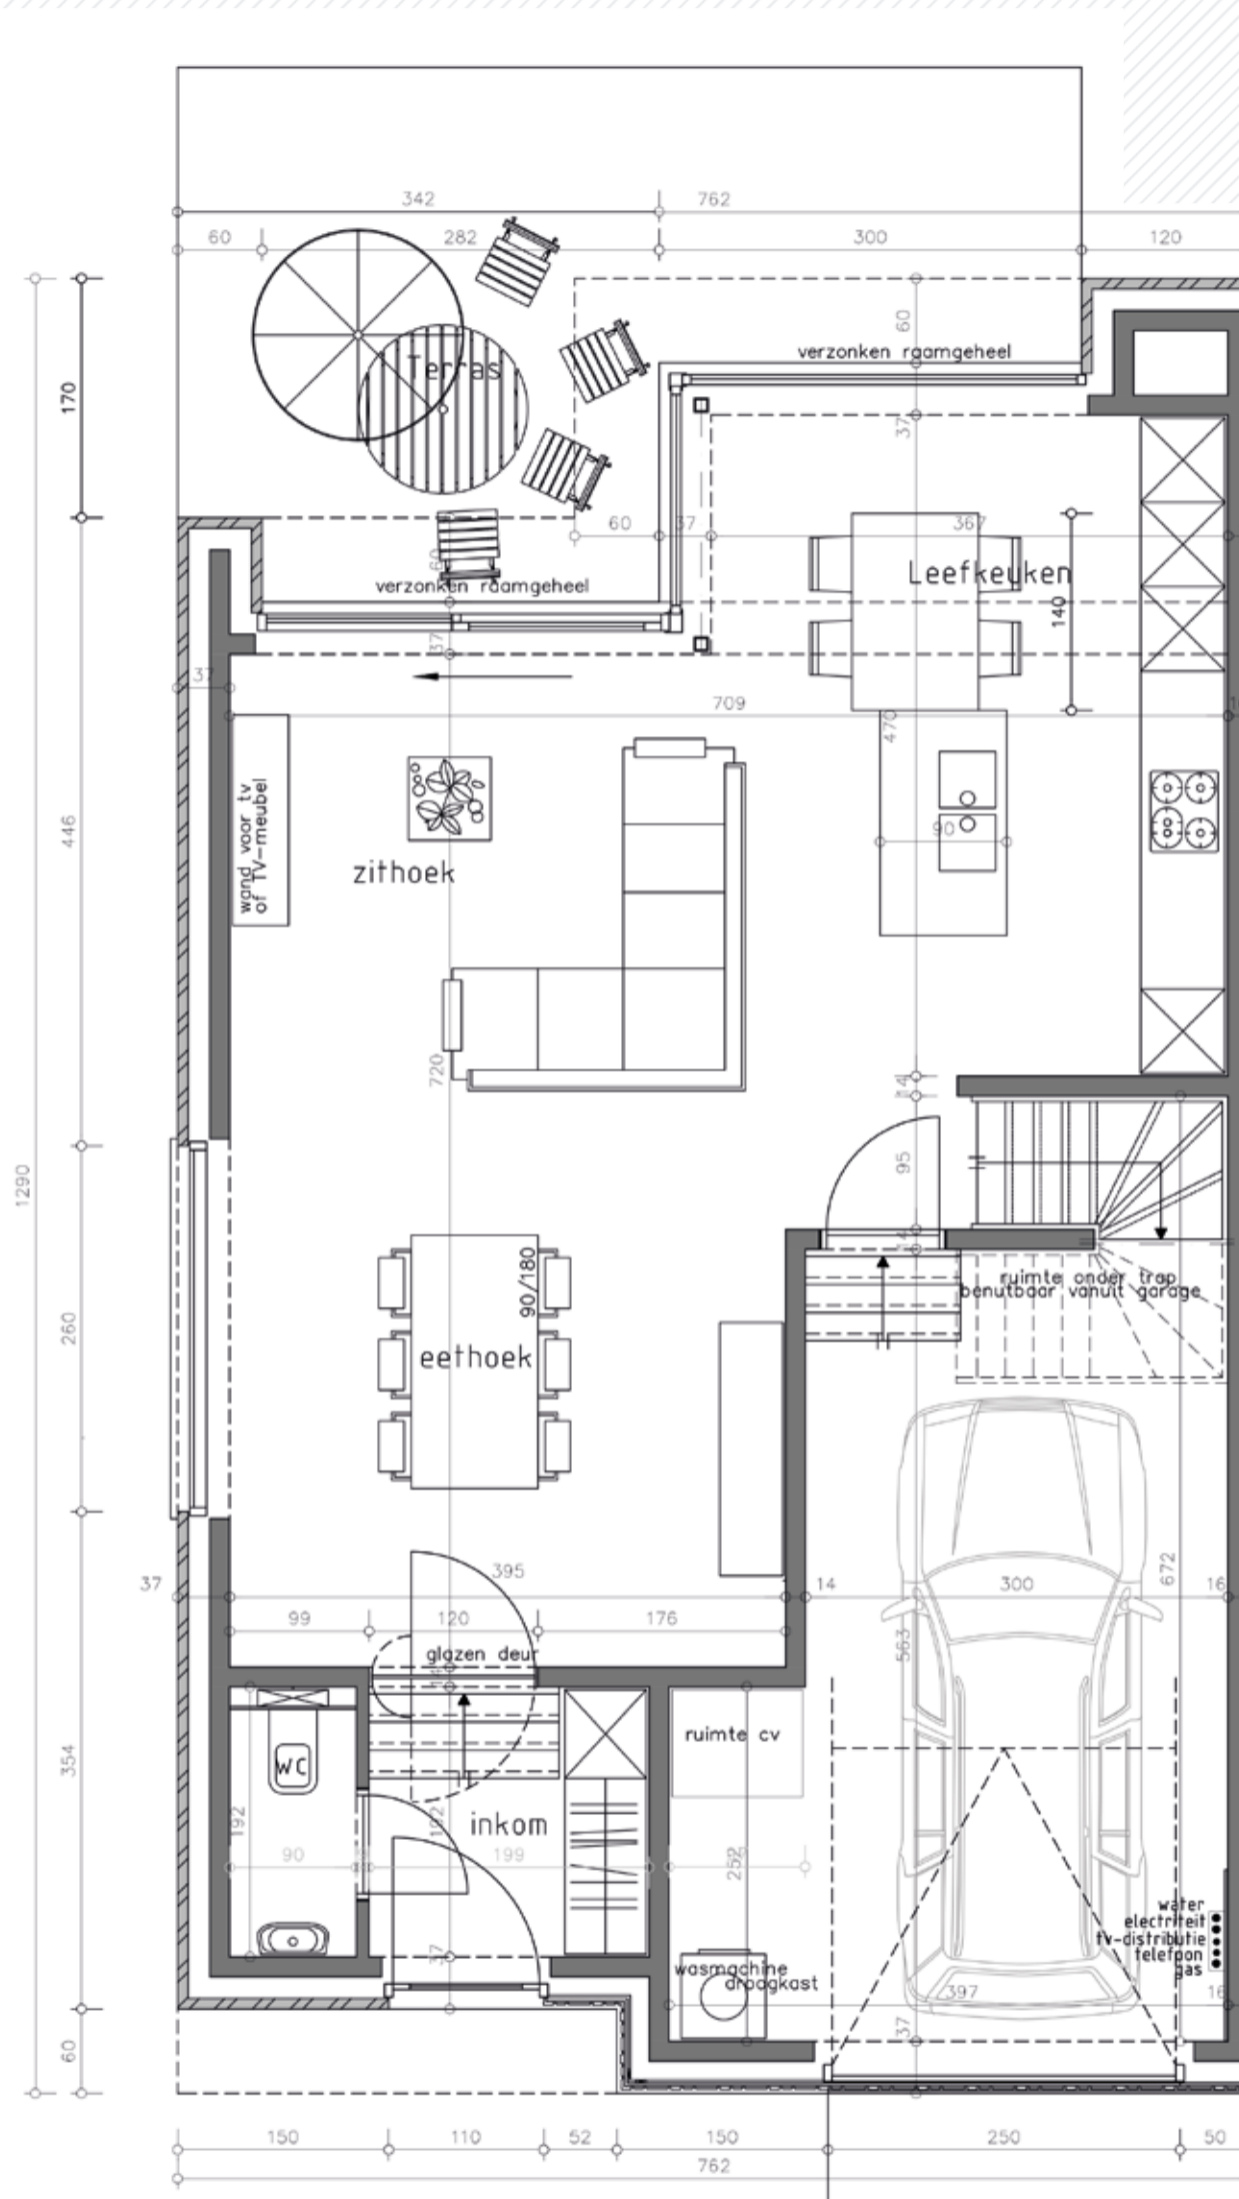

Molenkouter Lot 3

www.unicas.be
0488 300 301

UNICAS
UNIEK WONEN

Molenkouter Lot 3

Gelijkvloers

Bewoonbare oppervlakte (BRUTO): 165,40 m²

Gelijkvloers: 95,30 m²

1^{ste} verdieping: 70,10 m²

Molenkouter Lot 3

Eerste verdieping

Bewoonbare oppervlakte (BRUTO): 165,40 m²

Gelijkvloers: 95,30 m²

1^{ste} verdieping: 70,10 m²

Molenkouter Lot 3

Gevelzichten

Bewoonbare oppervlakte (BRUTO): 165,40 m²

Gelijkvloers: 95,30 m²

1^{ste} verdieping: 70,10 m²