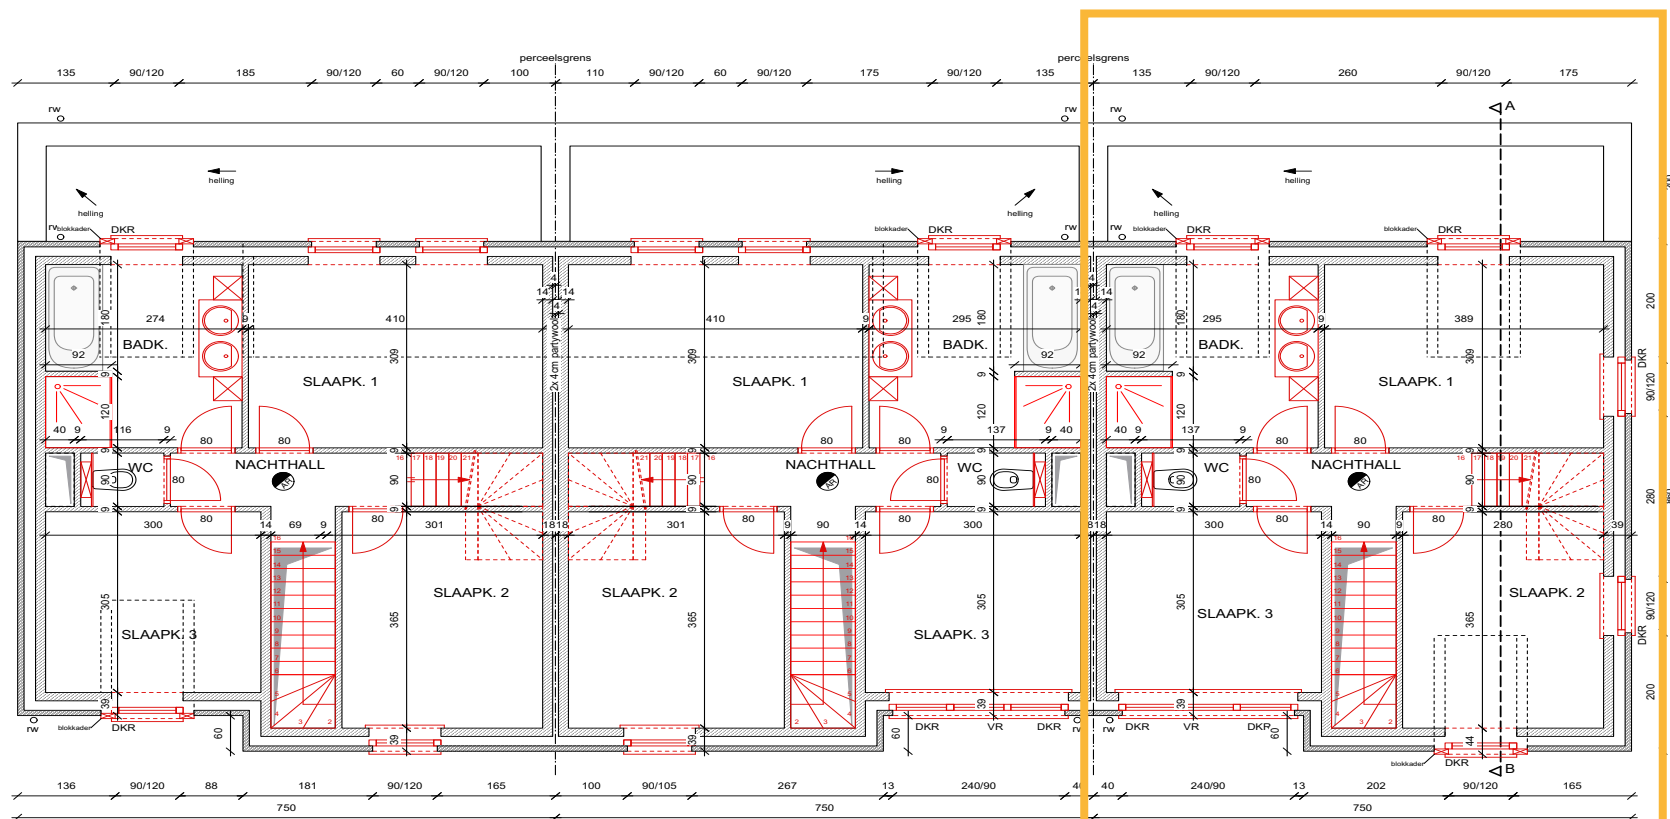

GROENINGHEVELD
Harelbeke

UNICAS
UNIEK WONEN

Lot 4 | Groeningheveld Harelbeke
 Br. bew. opp. 185,99 m²
 glvr: 77,62 m² | 1ste: 62,62 m²

Verdieping +1

Lot 4 | Groeningheveld Harelbeke

Br. bew. opp. 185,99 m²
glvr: 77,62 m² | 1ste: 62,62 m²

Vooraanzicht

Lot 4 | Groeningheveld Harelbeke

Br. bew. opp. 185,99 m²

glvr: 77,62 m² | 1ste: 62,62 m²

Lot 4 | Groeningheveld Harelbeke

Br. bew. opp. 185,99 m²

glvr: 77,62 m² | 1ste: 62,62 m²

Lot 4 | Groeningheveld Harelbeke

Br. bew. opp. 185,99 m²
glvr: 77,62 m² | 1ste: 62,62 m²