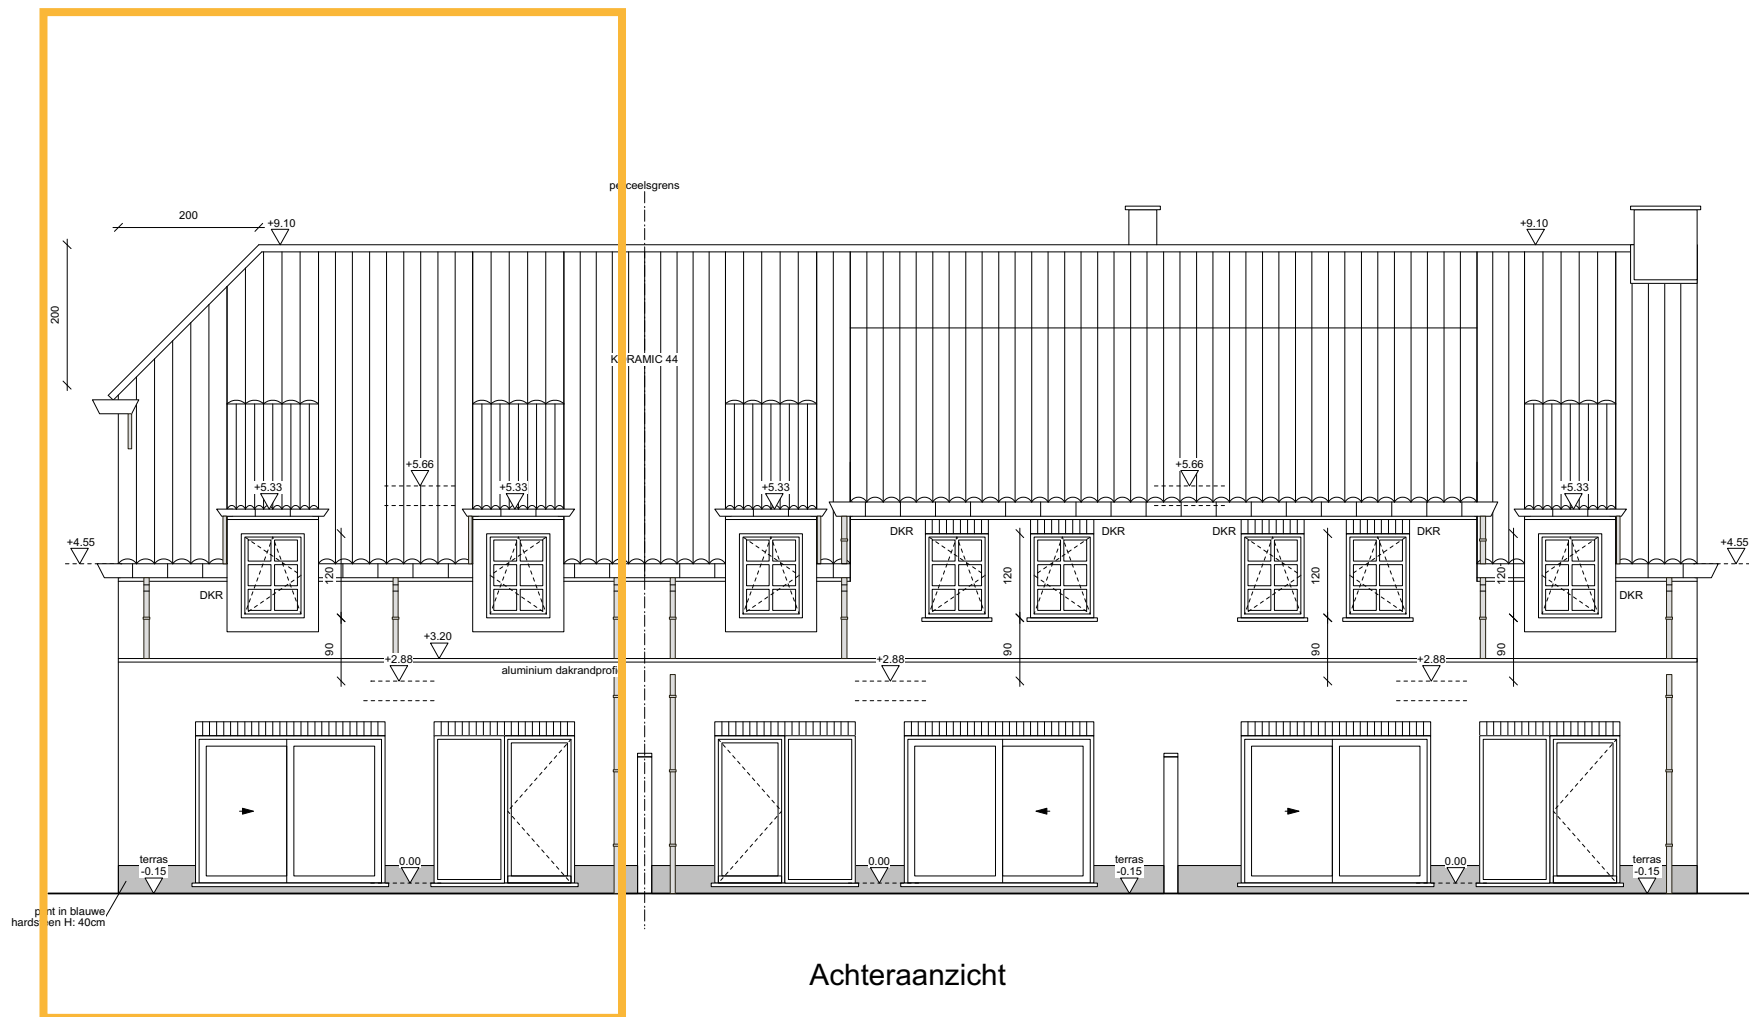

GROENINGHEVELD
Harelbeke

UNICAS
UNIEK WONEN

Lot 4 | Groeningheveld Harelbeke
 Br. bew. opp. 185,99 m²
 glvr: 77,62 m² | 1ste: 62,62 m²

Verdieping +1

Lot 4 | Groeningheveld Harelbeke

Br. bew. opp. 185,99 m²
glvr: 77,62 m² | 1ste: 62,62 m²

Vooraanzicht

Lot 4 | Groeningheveld Harelbeke

Br. bew. opp. 185,99 m²

glvr: 77,62 m² | 1ste: 62,62 m²

Lot 4 | Groeningheveld Harelbeke

Br. bew. opp. 185,99 m²

glvr: 77,62 m² | 1ste: 62,62 m²

Lot 4 | Groeningheveld Harelbeke

Br. bew. opp. 185,99 m²
glvr: 77,62 m² | 1ste: 62,62 m²