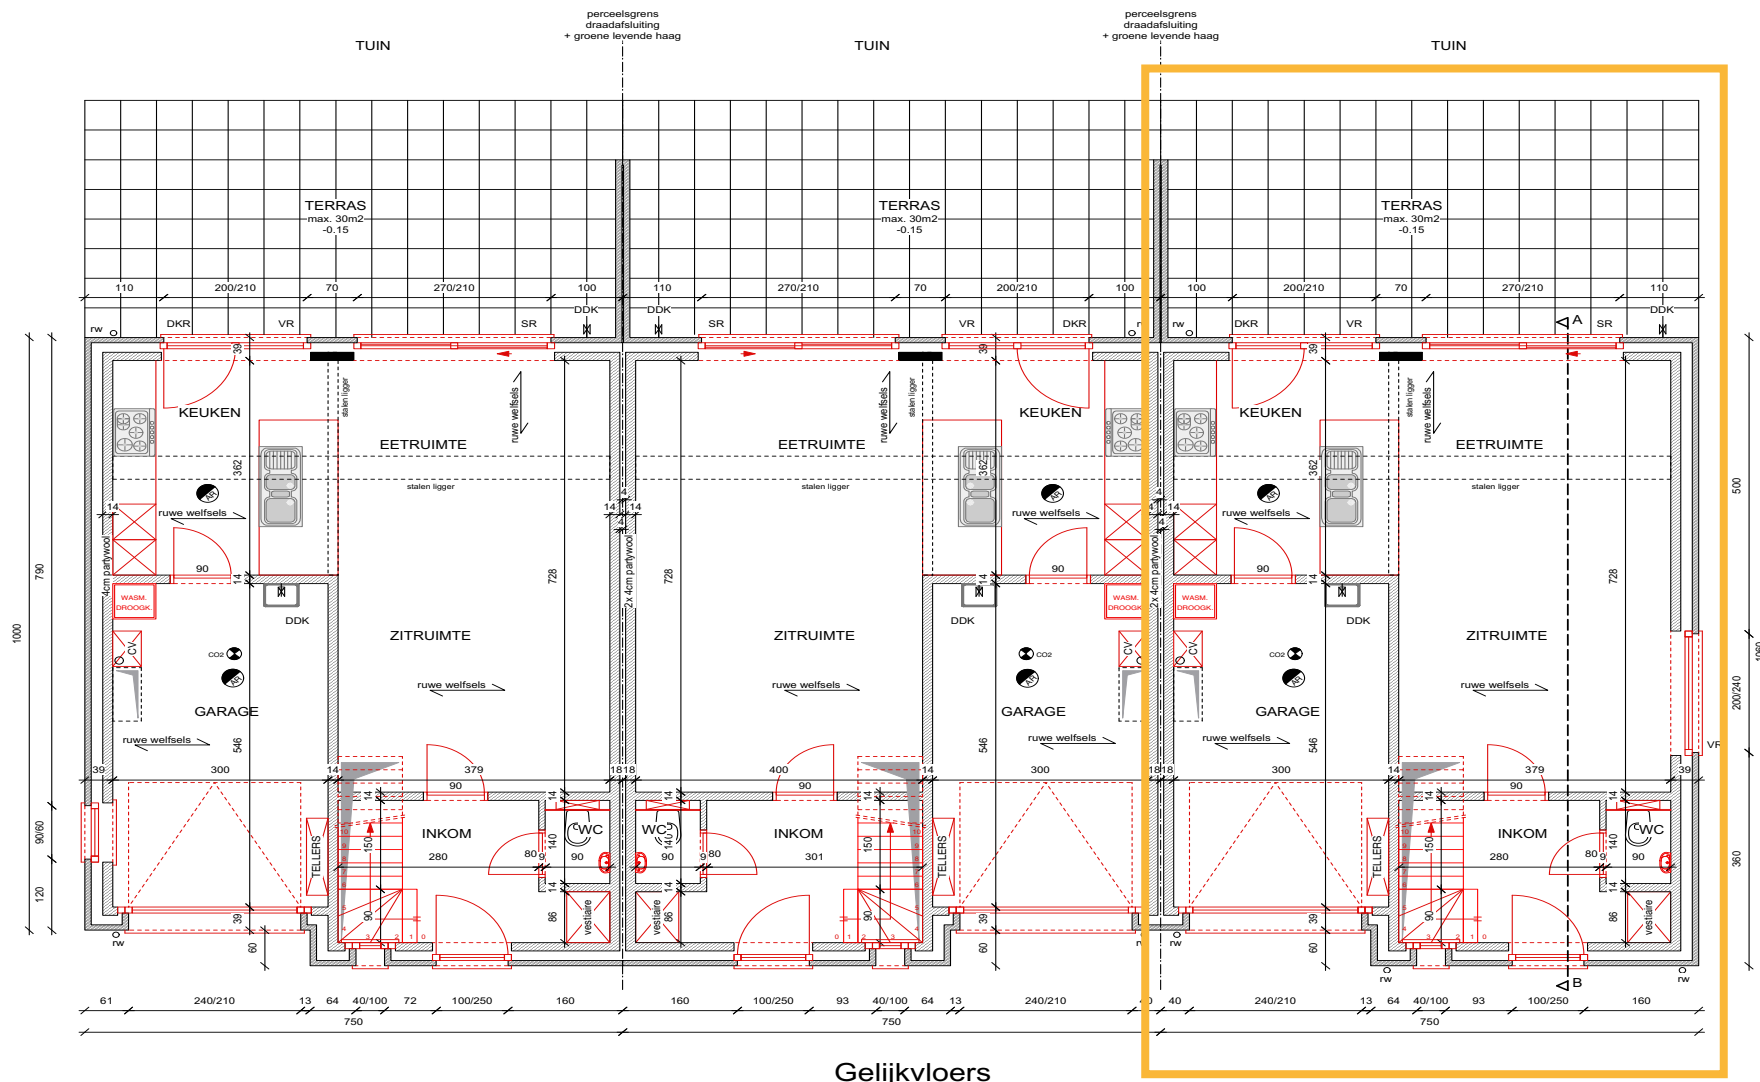

GROENINGHEVELD
Harelbeke

UNICAS
UNIEK WONEN

Lot 4 | Groeningheveld Harelbeke
 Br. bew. opp. 185,99 m²
 glvr: 77,62 m² | 1ste: 62,62 m²

Verdieping +1

Lot 4 | Groeningheveld Harelbeke

Br. bew. opp. 185,99 m²
glvr: 77,62 m² | 1ste: 62,62 m²

Vooraanzicht

Lot 4 | Groeningheveld Harelbeke

Br. bew. opp. 185,99 m²

glvr: 77,62 m² | 1ste: 62,62 m²

Lot 4 | Groeningheveld Harelbeke

Br. bew. opp. 185,99 m²

glvr: 77,62 m² | 1ste: 62,62 m²

Lot 4 | Groeningheveld Harelbeke

Br. bew. opp. 185,99 m²
glvr: 77,62 m² | 1ste: 62,62 m²