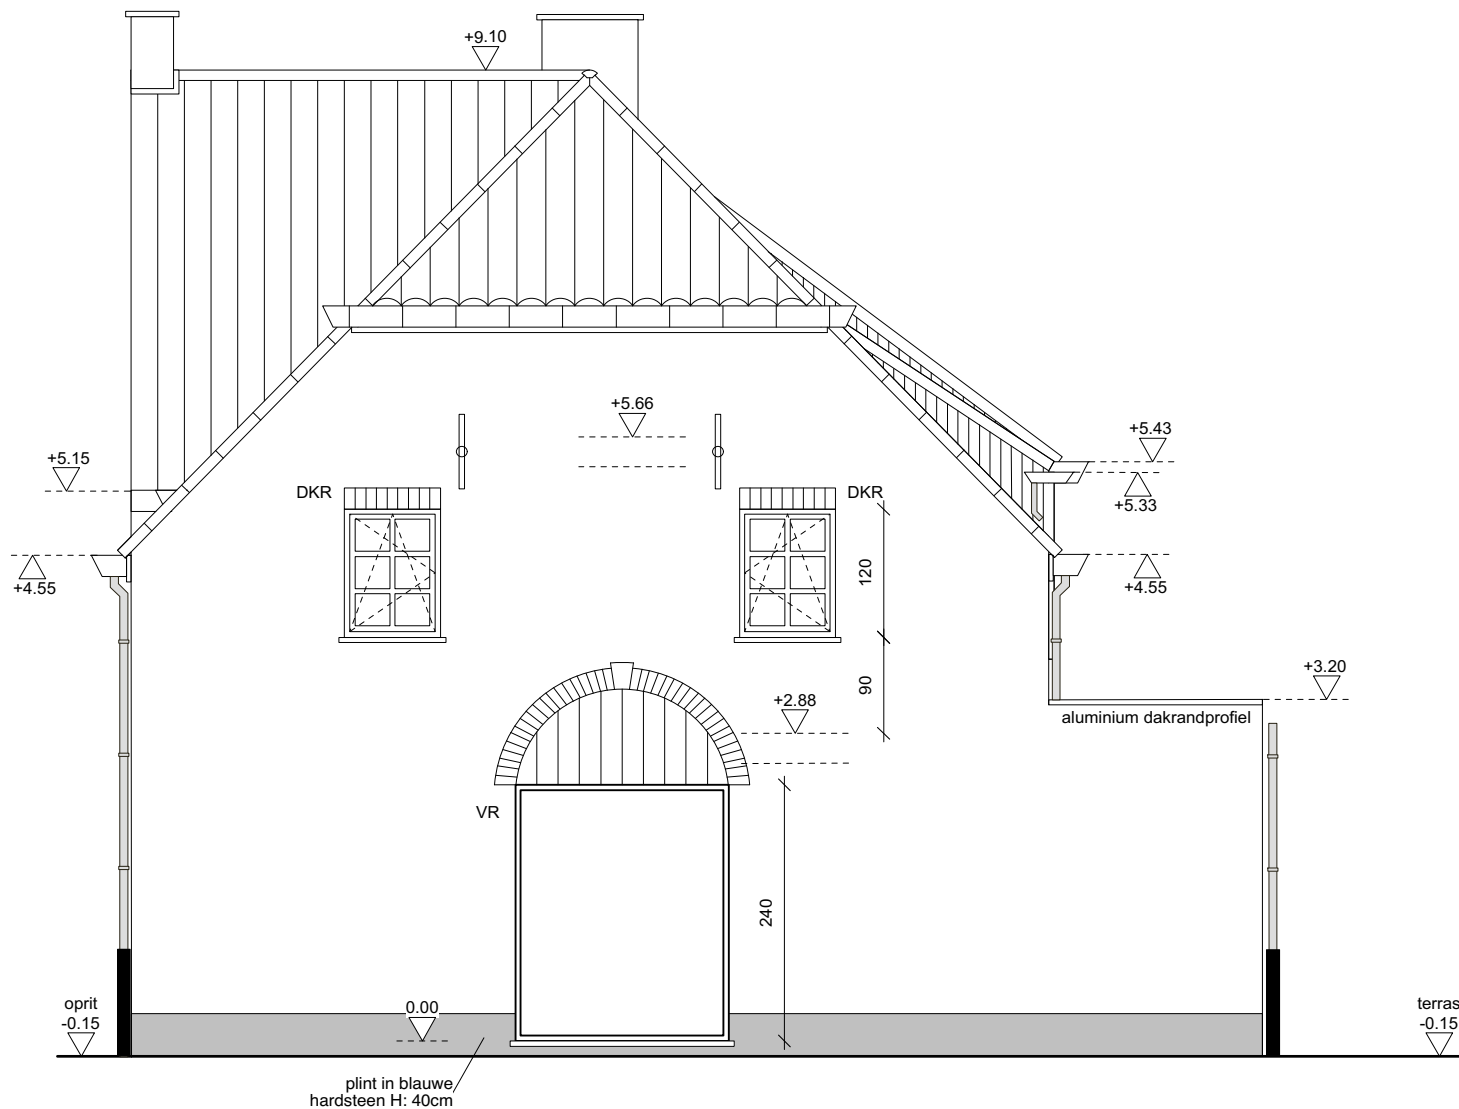

GROENINGHEVELD
Harelbeke

UNICAS
UNIEK WONEN

Lot 4 | Groeningheveld Harelbeke
 Br. bew. opp. 185,99 m²
 glvr: 77,62 m² | 1ste: 62,62 m²

Verdieping +1

Lot 4 | Groeningheveld Harelbeke

Br. bew. opp. 185,99 m²
glvr: 77,62 m² | 1ste: 62,62 m²

Vooraanzicht

Lot 4 | Groeningheveld Harelbeke

Br. bew. opp. 185,99 m²

glvr: 77,62 m² | 1ste: 62,62 m²

Lot 4 | Groeningheveld Harelbeke

Br. bew. opp. 185,99 m²

glvr: 77,62 m² | 1ste: 62,62 m²

Lot 4 | Groeningheveld Harelbeke

Br. bew. opp. 185,99 m²
glvr: 77,62 m² | 1ste: 62,62 m²