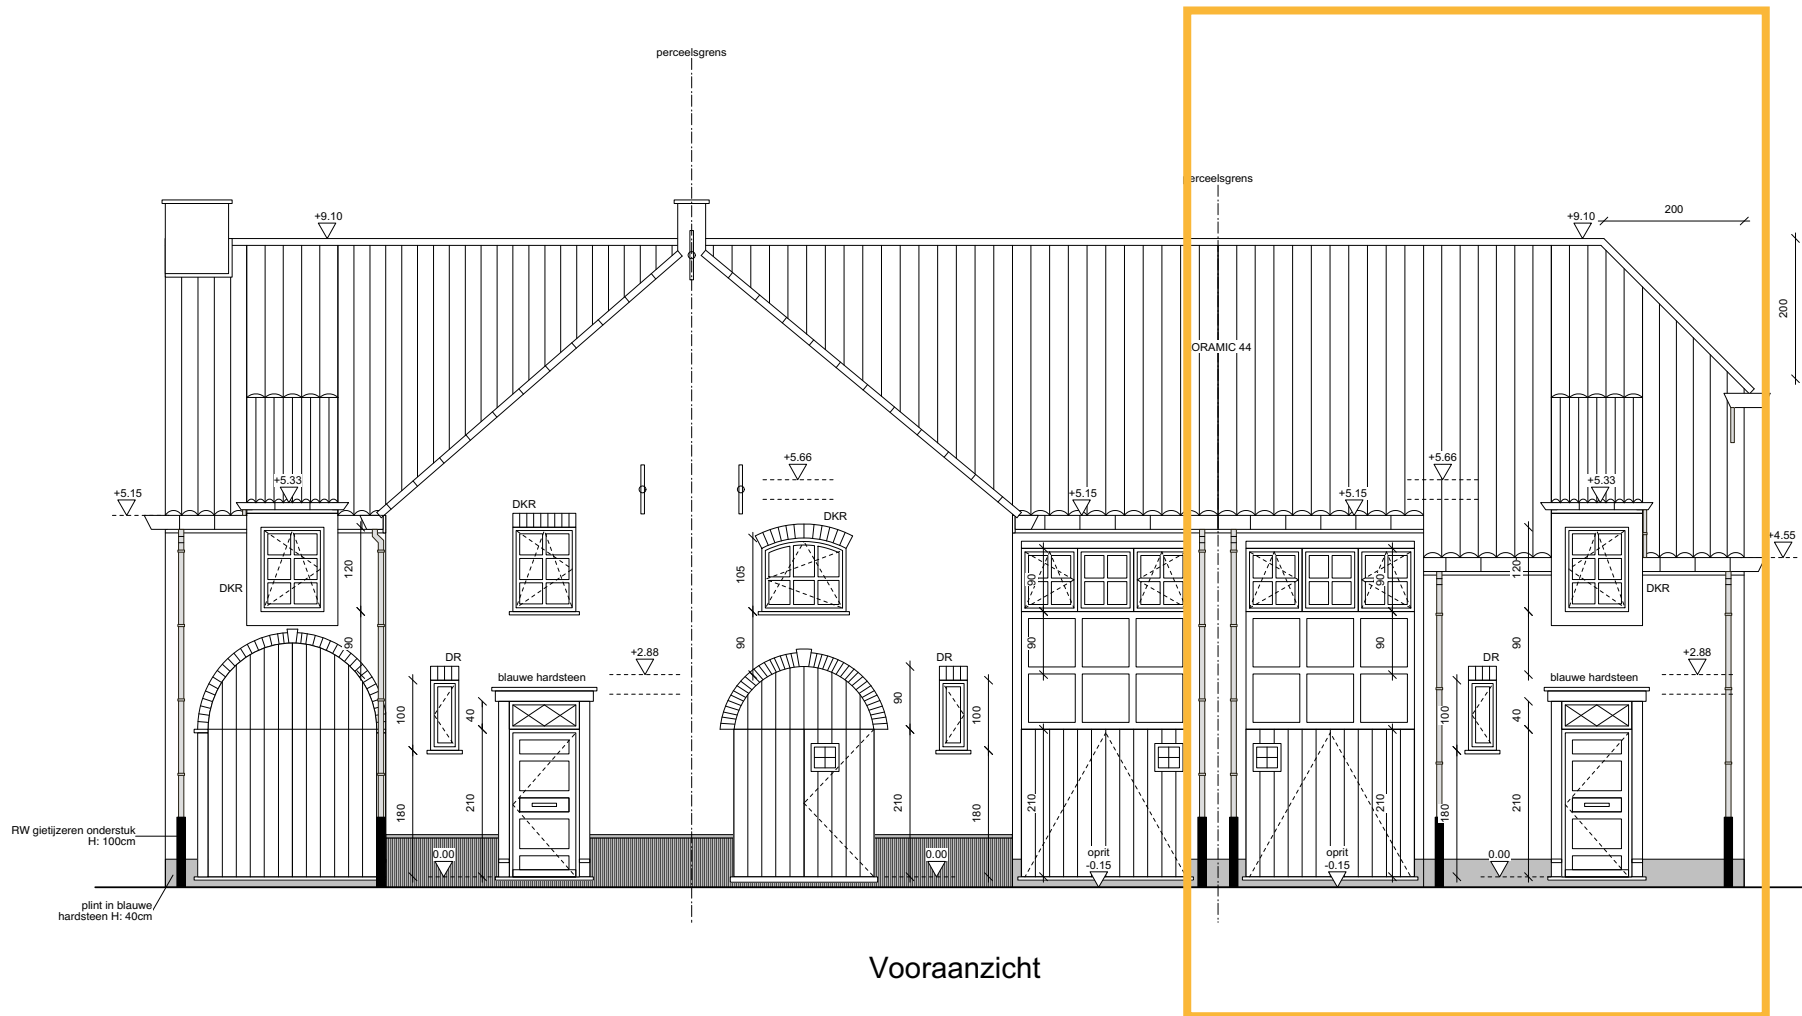

GROENINGHEVELD
Harelbeke

UNICAS
UNIEK WONEN

Lot 4 | Groeningheveld Harelbeke
 Br. bew. opp. 185,99 m²
 glvr: 77,62 m² | 1ste: 62,62 m²

Verdieping +1

Lot 4 | Groeningheveld Harelbeke

Br. bew. opp. 185,99 m²
glvr: 77,62 m² | 1ste: 62,62 m²

Vooraanzicht

Lot 4 | Groeningheveld Harelbeke

Br. bew. opp. 185,99 m²

glvr: 77,62 m² | 1ste: 62,62 m²

Lot 4 | Groeningheveld Harelbeke

Br. bew. opp. 185,99 m²

glvr: 77,62 m² | 1ste: 62,62 m²

Lot 4 | Groeningheveld Harelbeke

Br. bew. opp. 185,99 m²
glvr: 77,62 m² | 1ste: 62,62 m²