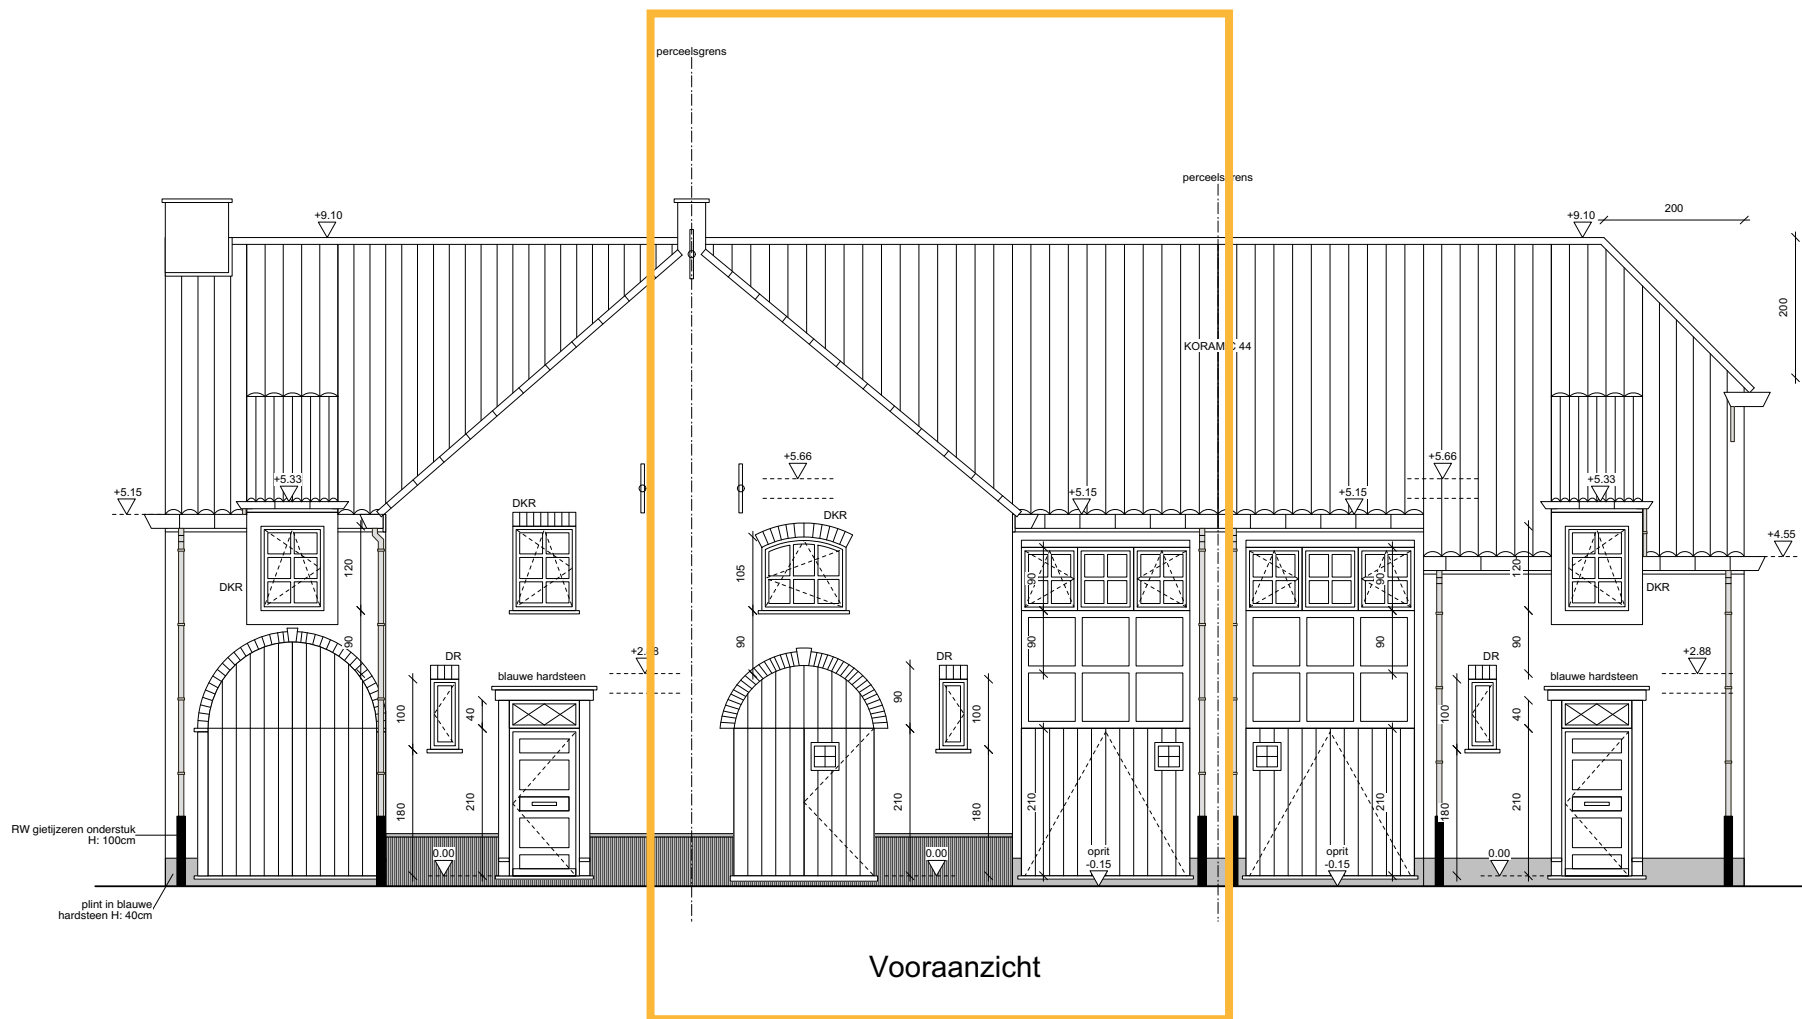

GROENINGHEVELD  
Harelbeke

UNICAS  
UNIEK WONEN

Lot 5 | Groeningheveld Harelbeke  
 Br. bew. opp. 185,99 m<sup>2</sup>  
 glvr: 77,62 m<sup>2</sup> | 1ste: 62,62 m<sup>2</sup>

Verdieping +1

Lot 5 | Groeningheveld Harelbeke

Br. bew. opp. 185,99 m<sup>2</sup>

glvr: 77,62 m<sup>2</sup> | 1ste: 62,62 m<sup>2</sup>

Lot 5 | Groeningheveld Harelbeke  
 Br. bew. opp. 185,99 m<sup>2</sup>  
 glvr: 77,62 m<sup>2</sup> | 1ste: 62,62 m<sup>2</sup>

Lot 5 | Groeningheveld Harelbeke

Br. bew. opp. 185,99 m<sup>2</sup>

glvr: 77,62 m<sup>2</sup> | 1ste: 62,62 m<sup>2</sup>