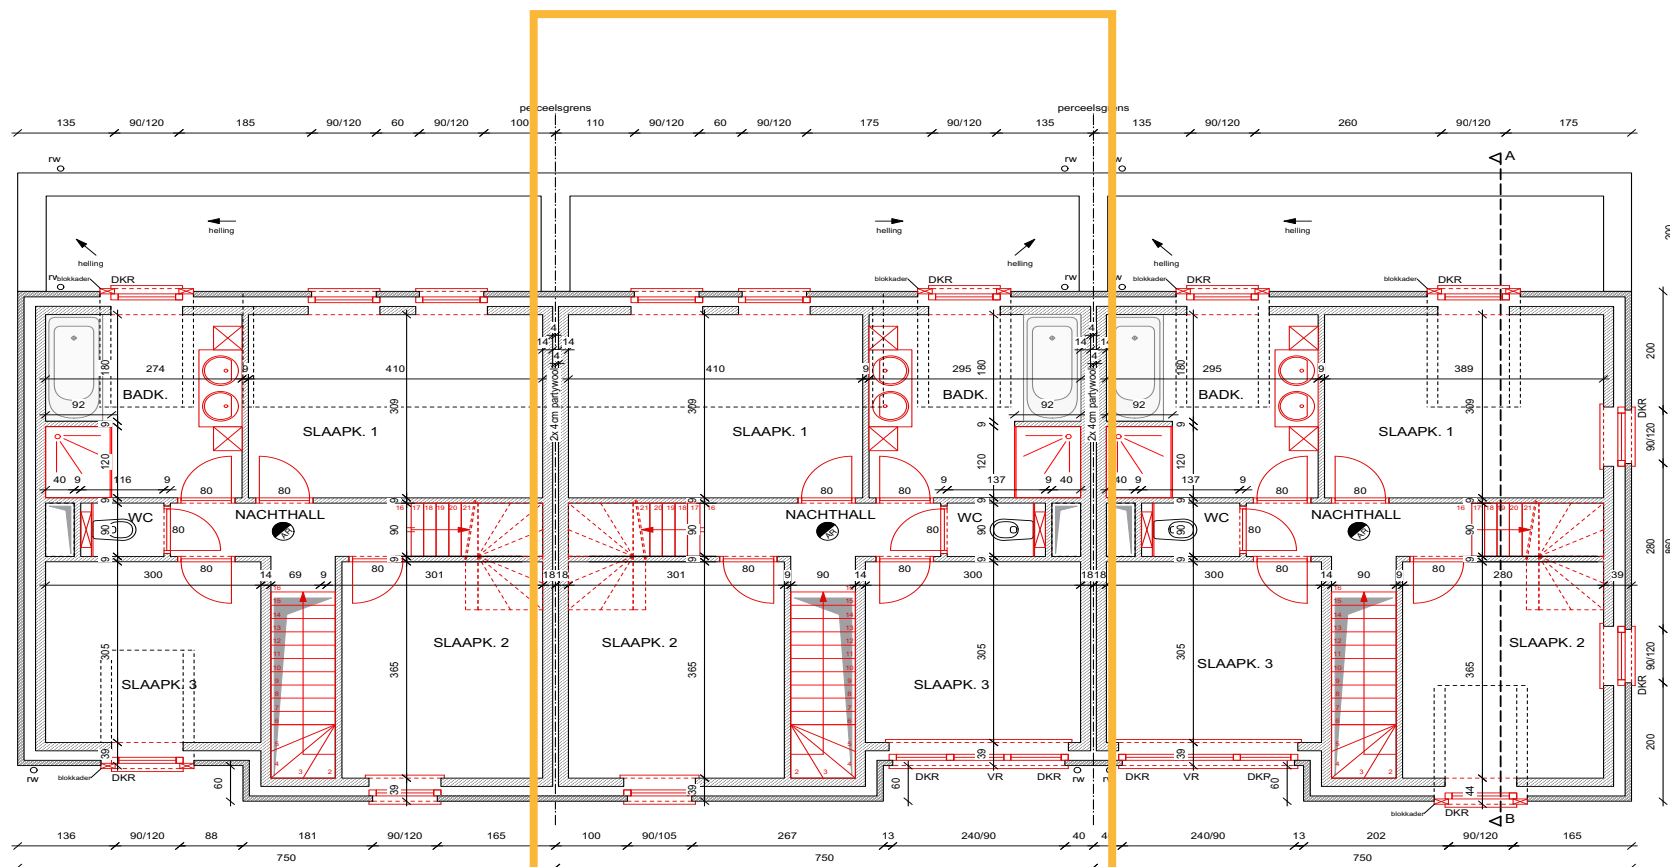

GROENINGHEVELD  
Harelbeke

UNICAS  
UNIEK WONEN

Lot 5 | Groeningheveld Harelbeke  
 Br. bew. opp. 185,99 m<sup>2</sup>  
 glvr: 77,62 m<sup>2</sup> | 1ste: 62,62 m<sup>2</sup>

Verdieping +1

Lot 5 | Groeningheveld Harelbeke

Br. bew. opp. 185,99 m<sup>2</sup>

glvr: 77,62 m<sup>2</sup> | 1ste: 62,62 m<sup>2</sup>

Lot 5 | Groeningheveld Harelbeke  
 Br. bew. opp. 185,99 m<sup>2</sup>  
 glvr: 77,62 m<sup>2</sup> | 1ste: 62,62 m<sup>2</sup>

Lot 5 | Groeningheveld Harelbeke

Br. bew. opp. 185,99 m<sup>2</sup>

glvr: 77,62 m<sup>2</sup> | 1ste: 62,62 m<sup>2</sup>