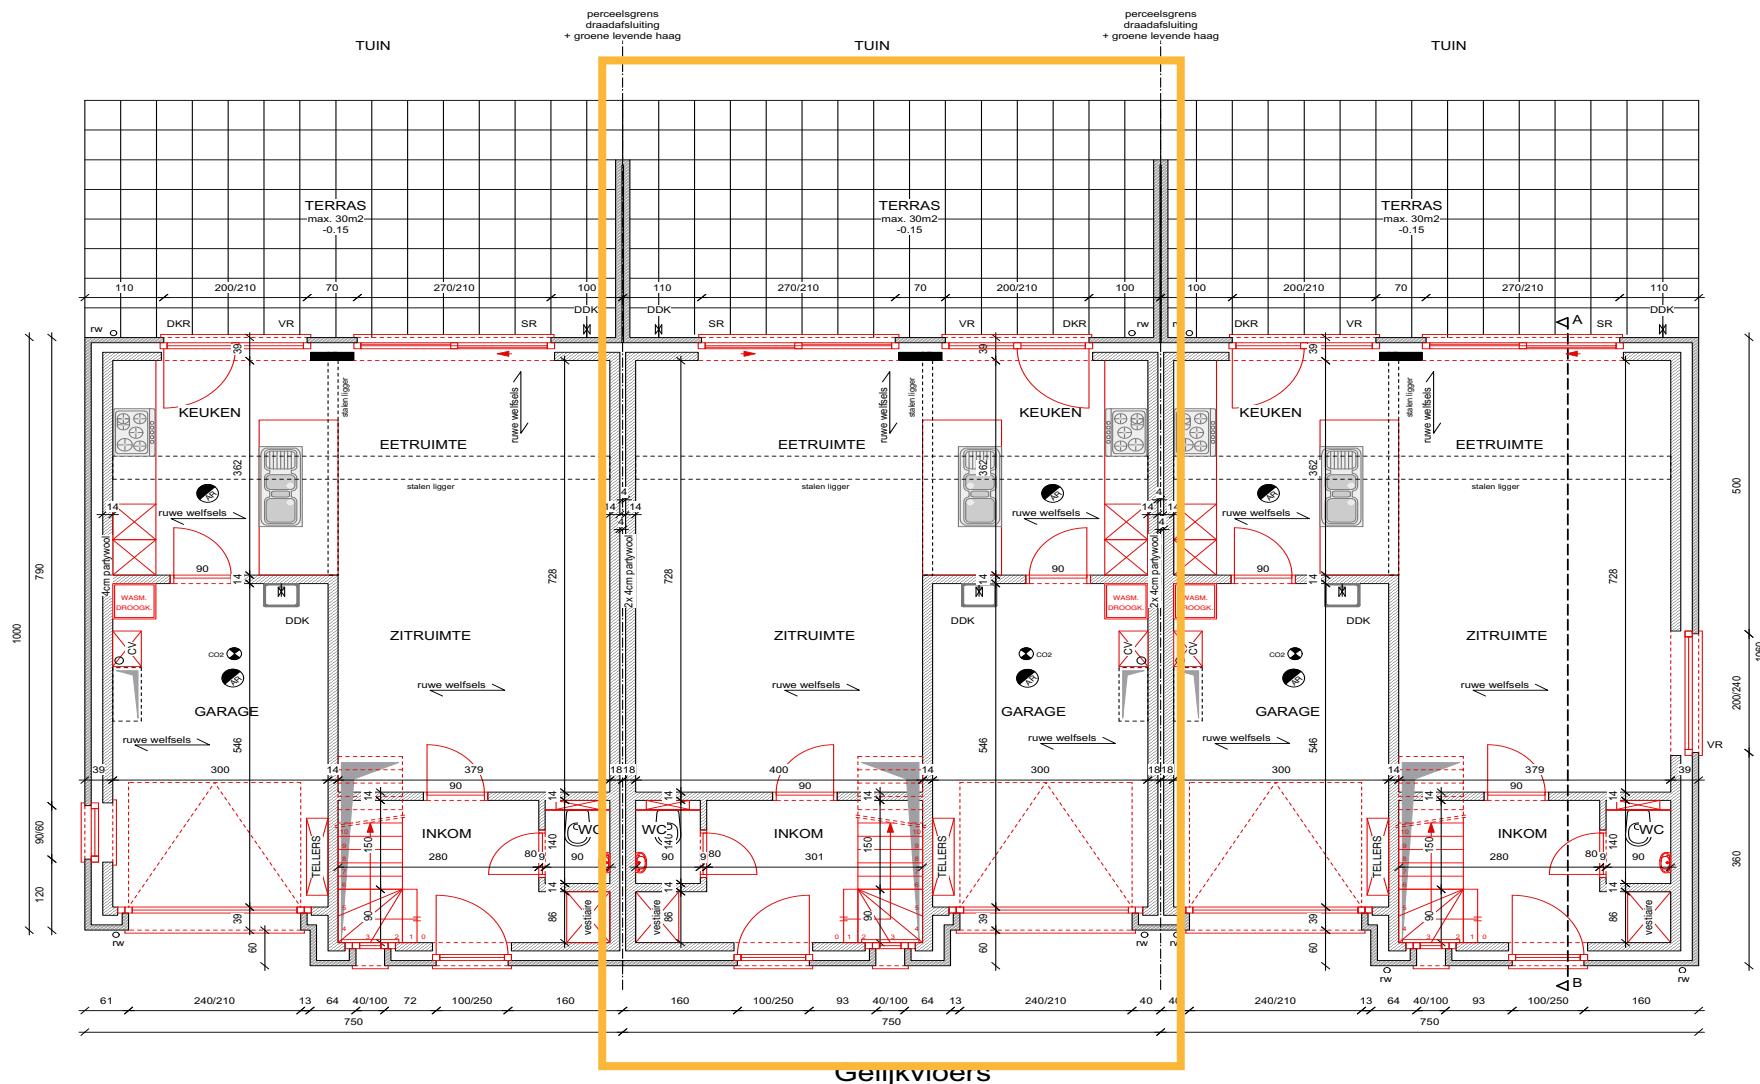

GROENINGHEVELD  
Harelbeke

UNICAS  
UNIEK WONEN

Lot 5 | Groeningheveld Harelbeke  
 Br. bew. opp. 185,99 m<sup>2</sup>  
 glvr: 77,62 m<sup>2</sup> | 1ste: 62,62 m<sup>2</sup>

Verdieping +1

Lot 5 | Groeningheveld Harelbeke

Br. bew. opp. 185,99 m<sup>2</sup>

glvr: 77,62 m<sup>2</sup> | 1ste: 62,62 m<sup>2</sup>

Lot 5 | Groeningheveld Harelbeke  
 Br. bew. opp. 185,99 m<sup>2</sup>  
 glvr: 77,62 m<sup>2</sup> | 1ste: 62,62 m<sup>2</sup>

Lot 5 | Groeningheveld Harelbeke

Br. bew. opp. 185,99 m<sup>2</sup>

glvr: 77,62 m<sup>2</sup> | 1ste: 62,62 m<sup>2</sup>