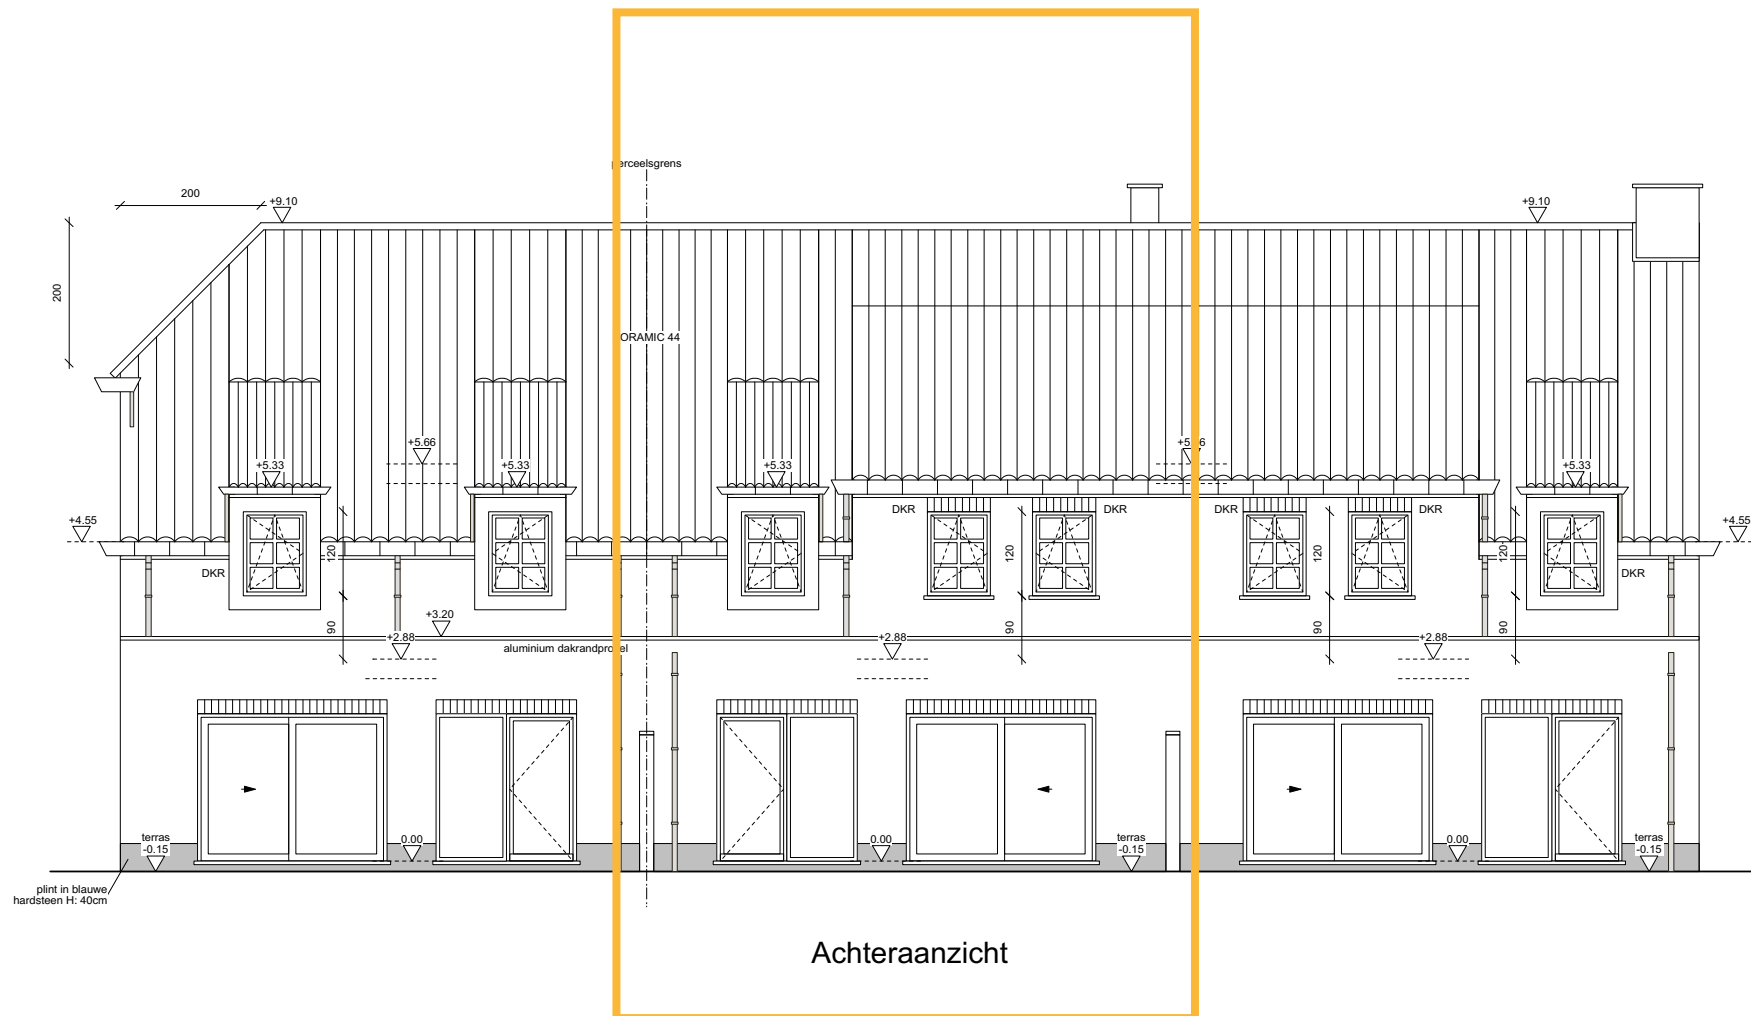

GROENINGHEVELD  
Harelbeke

UNICAS  
UNIEK WONEN

Lot 5 | Groeningheveld Harelbeke  
 Br. bew. opp. 185,99 m<sup>2</sup>  
 glvr: 77,62 m<sup>2</sup> | 1ste: 62,62 m<sup>2</sup>

Verdieping +1

Lot 5 | Groeningheveld Harelbeke

Br. bew. opp. 185,99 m<sup>2</sup>

glvr: 77,62 m<sup>2</sup> | 1ste: 62,62 m<sup>2</sup>

Lot 5 | Groeningheveld Harelbeke  
 Br. bew. opp. 185,99 m<sup>2</sup>  
 glvr: 77,62 m<sup>2</sup> | 1ste: 62,62 m<sup>2</sup>

Lot 5 | Groeningheveld Harelbeke

Br. bew. opp. 185,99 m<sup>2</sup>

glvr: 77,62 m<sup>2</sup> | 1ste: 62,62 m<sup>2</sup>