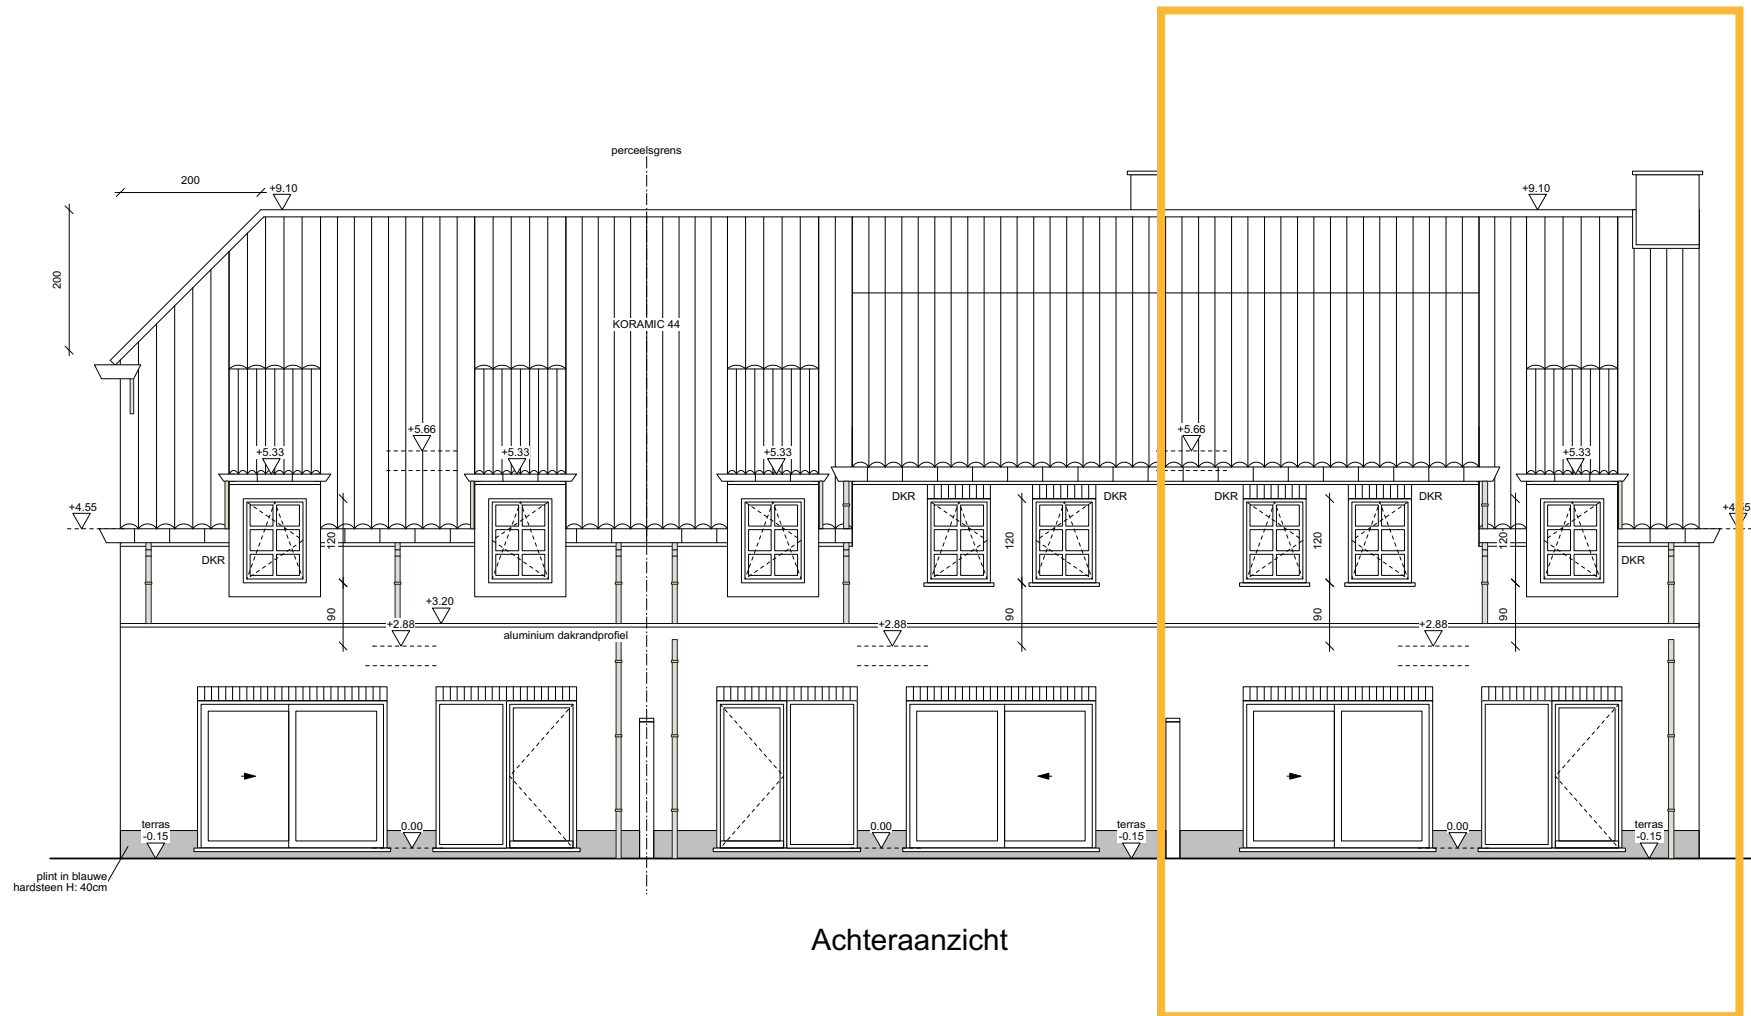

GROENINGHEVELD
Harelbeke

UNICAS
UNIEK WONEN

Gelijkvloers

Lot 6 | Groeningheveld Harelbeke

Br. bew. opp. 185,99 m²

glvr: 77,62 m² | 1ste: 62,62 m²

Verdieping +1

Lot 6 | Groeningheveld Harelbeke

Br. bew. opp. 185,99 m²

glvr: 77,62 m² | 1ste: 62,62 m²

Lot 6 | Groeningheveld Harelbeke

Br. bew. opp. 185,99 m²

glvr: 77,62 m² | 1ste: 62,62 m²

Lot 6 | Groeningheveld Harelbeke

Br. bew. opp. 185,99 m²

glvr: 77,62 m² | 1ste: 62,62 m²

Lot 6 | Groeningheveld Harelbeke

Br. bew. opp. 185,99 m²
 glvr: 77,62 m² | 1ste: 62,62 m²