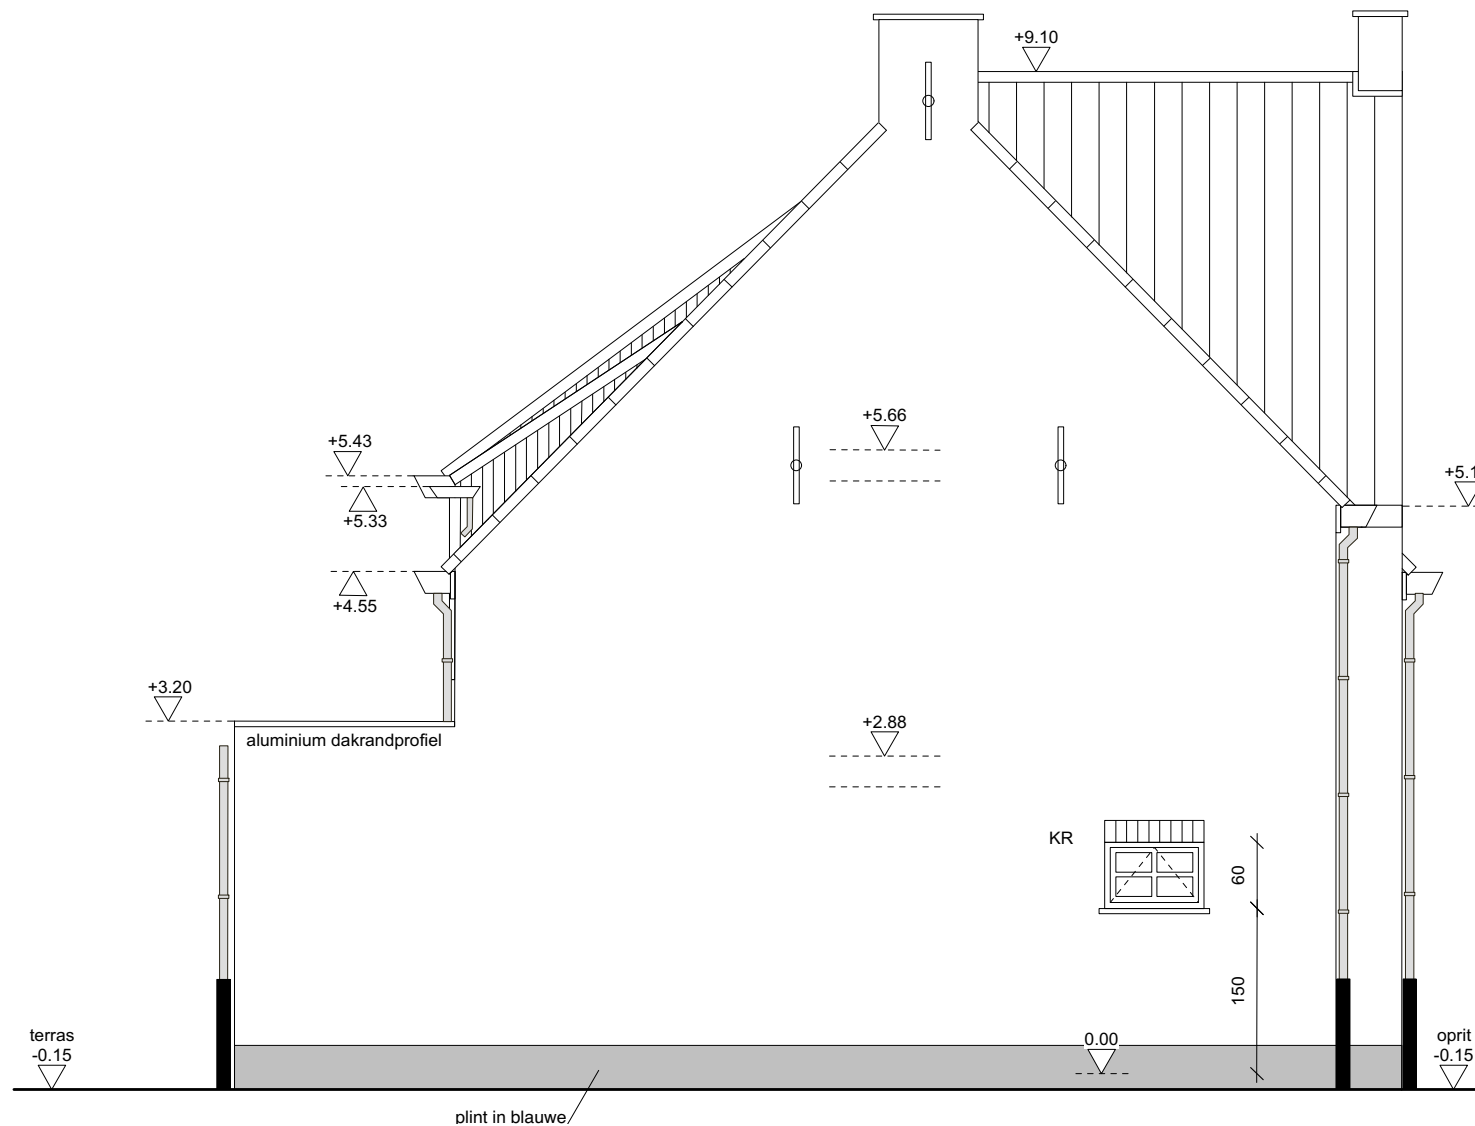

GROENINGHEVELD
Harelbeke

UNICAS
UNIEK WONEN

Gelijkvloers

Lot 6 | Groeningheveld Harelbeke

Br. bew. opp. 185,99 m²

glvr: 77,62 m² | 1ste: 62,62 m²

Verdieping +1

Lot 6 | Groeningheveld Harelbeke

Br. bew. opp. 185,99 m²

glvr: 77,62 m² | 1ste: 62,62 m²

Lot 6 | Groeningheveld Harelbeke

Br. bew. opp. 185,99 m²

glvr: 77,62 m² | 1ste: 62,62 m²

Lot 6 | Groeningheveld Harelbeke

Br. bew. opp. 185,99 m²

glvr: 77,62 m² | 1ste: 62,62 m²

Lot 6 | Groeningheveld Harelbeke

Br. bew. opp. 185,99 m²
 glvr: 77,62 m² | 1ste: 62,62 m²