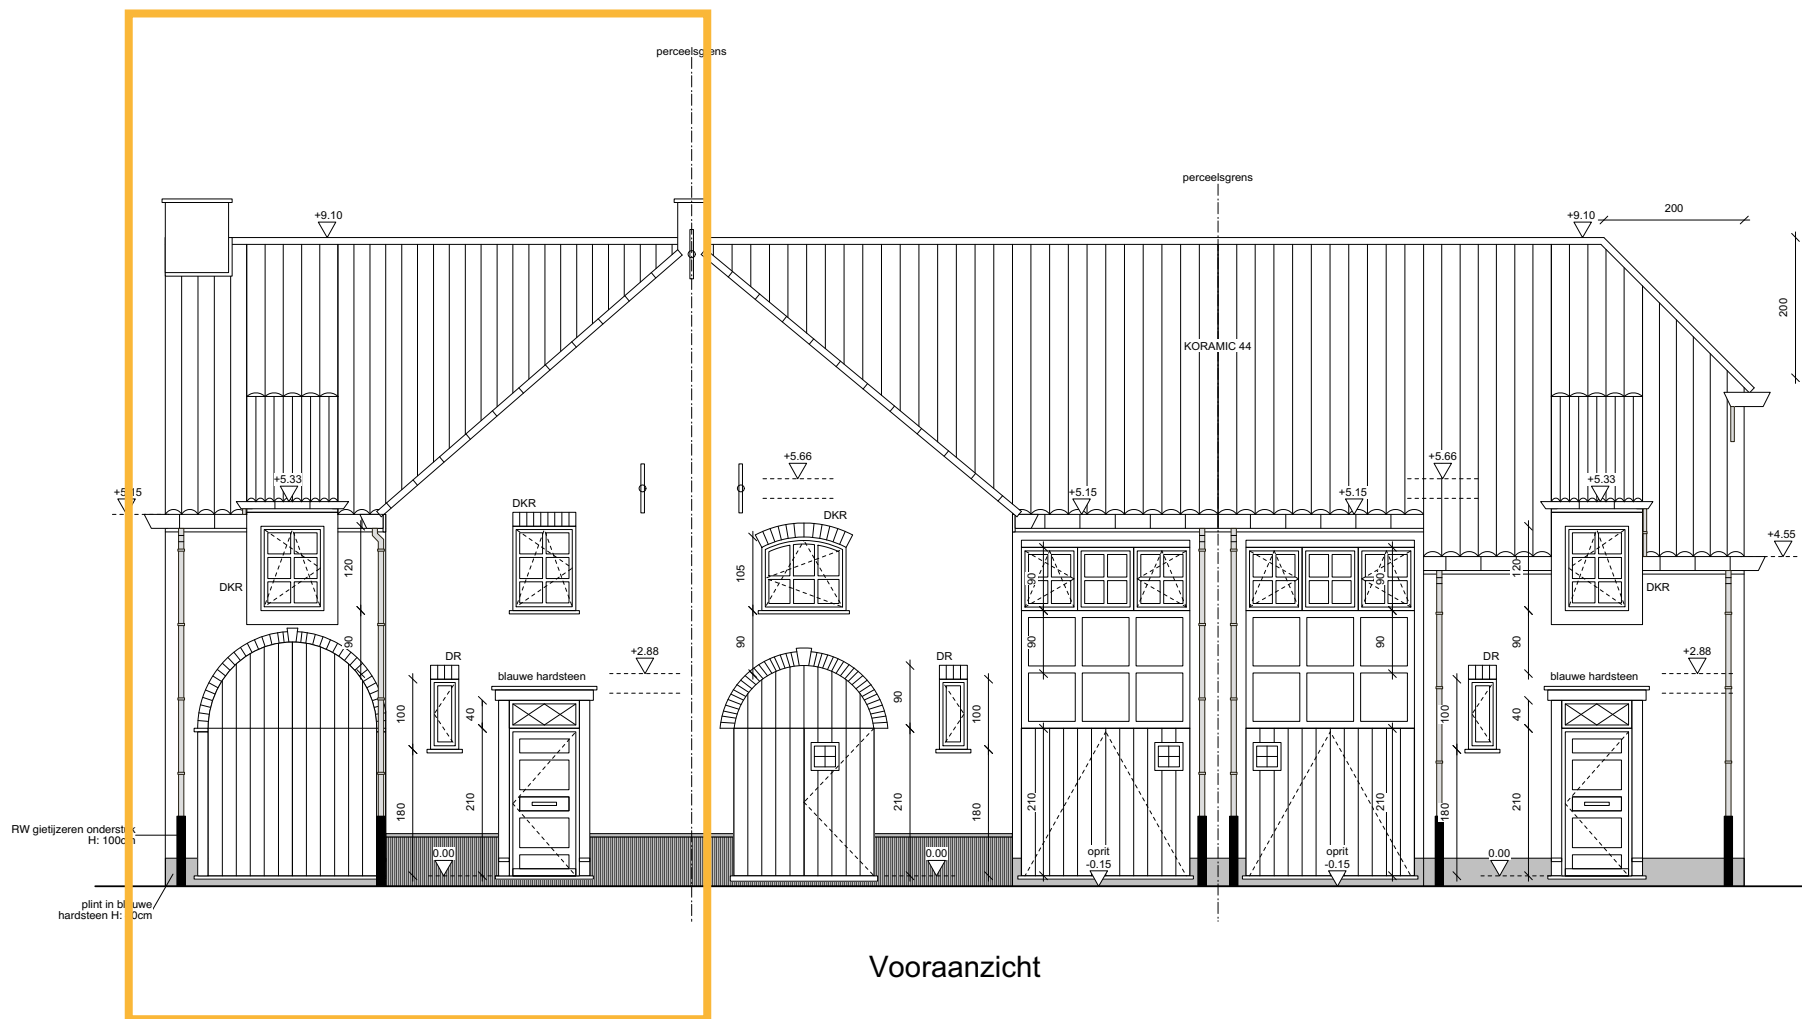

GROENINGHEVELD
Harelbeke

UNICAS
UNIEK WONEN

Gelijkvloers

Lot 6 | Groeningheveld Harelbeke

Br. bew. opp. 185,99 m²

glvr: 77,62 m² | 1ste: 62,62 m²

Verdieping +1

Lot 6 | Groeningheveld Harelbeke

Br. bew. opp. 185,99 m²

glvr: 77,62 m² | 1ste: 62,62 m²

Lot 6 | Groeningheveld Harelbeke

Br. bew. opp. 185,99 m²

glvr: 77,62 m² | 1ste: 62,62 m²

Lot 6 | Groeningheveld Harelbeke

Br. bew. opp. 185,99 m²

glvr: 77,62 m² | 1ste: 62,62 m²

Lot 6 | Groeningheveld Harelbeke

Br. bew. opp. 185,99 m²
 glvr: 77,62 m² | 1ste: 62,62 m²