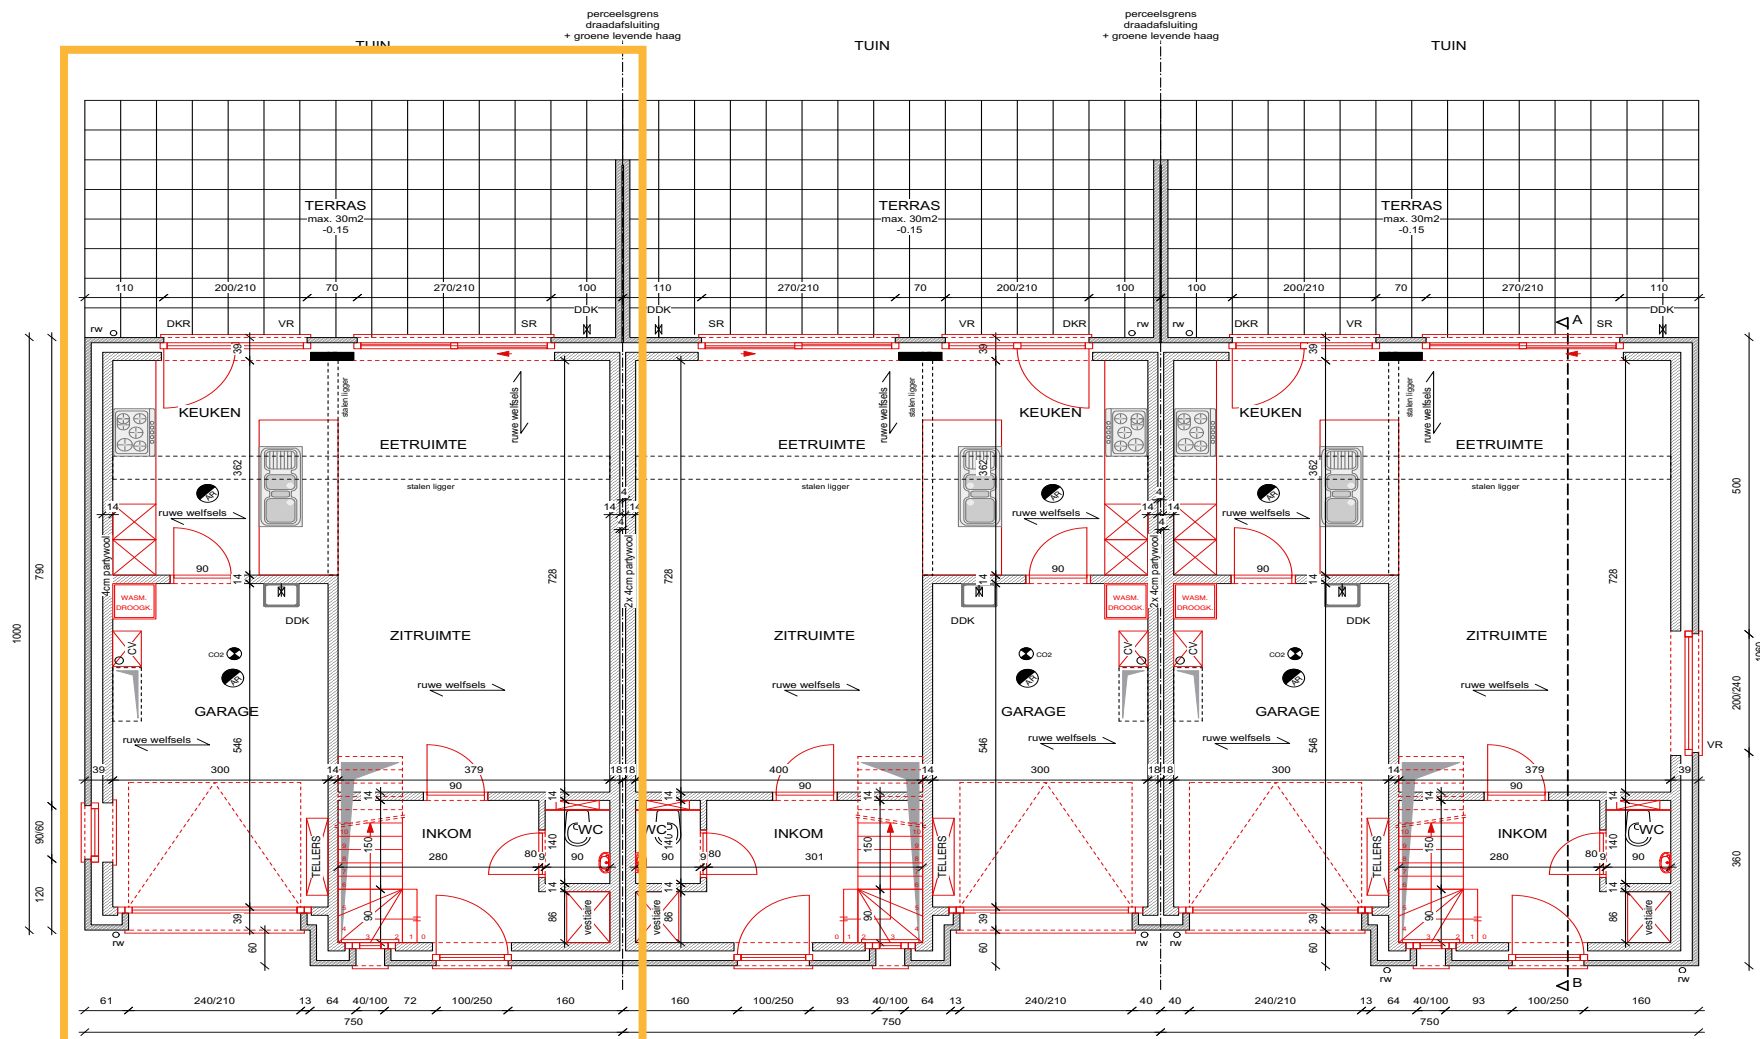

GROENINGHEVELD
Harelbeke

UNICAS
UNIEK WONEN

Gelijkvloers

Lot 6 | Groeningheveld Harelbeke

Br. bew. opp. 185,99 m²

glvr: 77,62 m² | 1ste: 62,62 m²

Verdieping +1

Lot 6 | Groeningheveld Harelbeke

Br. bew. opp. 185,99 m²

glvr: 77,62 m² | 1ste: 62,62 m²

Lot 6 | Groeningheveld Harelbeke

Br. bew. opp. 185,99 m²

glvr: 77,62 m² | 1ste: 62,62 m²

Lot 6 | Groeningheveld Harelbeke

Br. bew. opp. 185,99 m²

glvr: 77,62 m² | 1ste: 62,62 m²

Lot 6 | Groeningheveld Harelbeke

Br. bew. opp. 185,99 m²
 glvr: 77,62 m² | 1ste: 62,62 m²