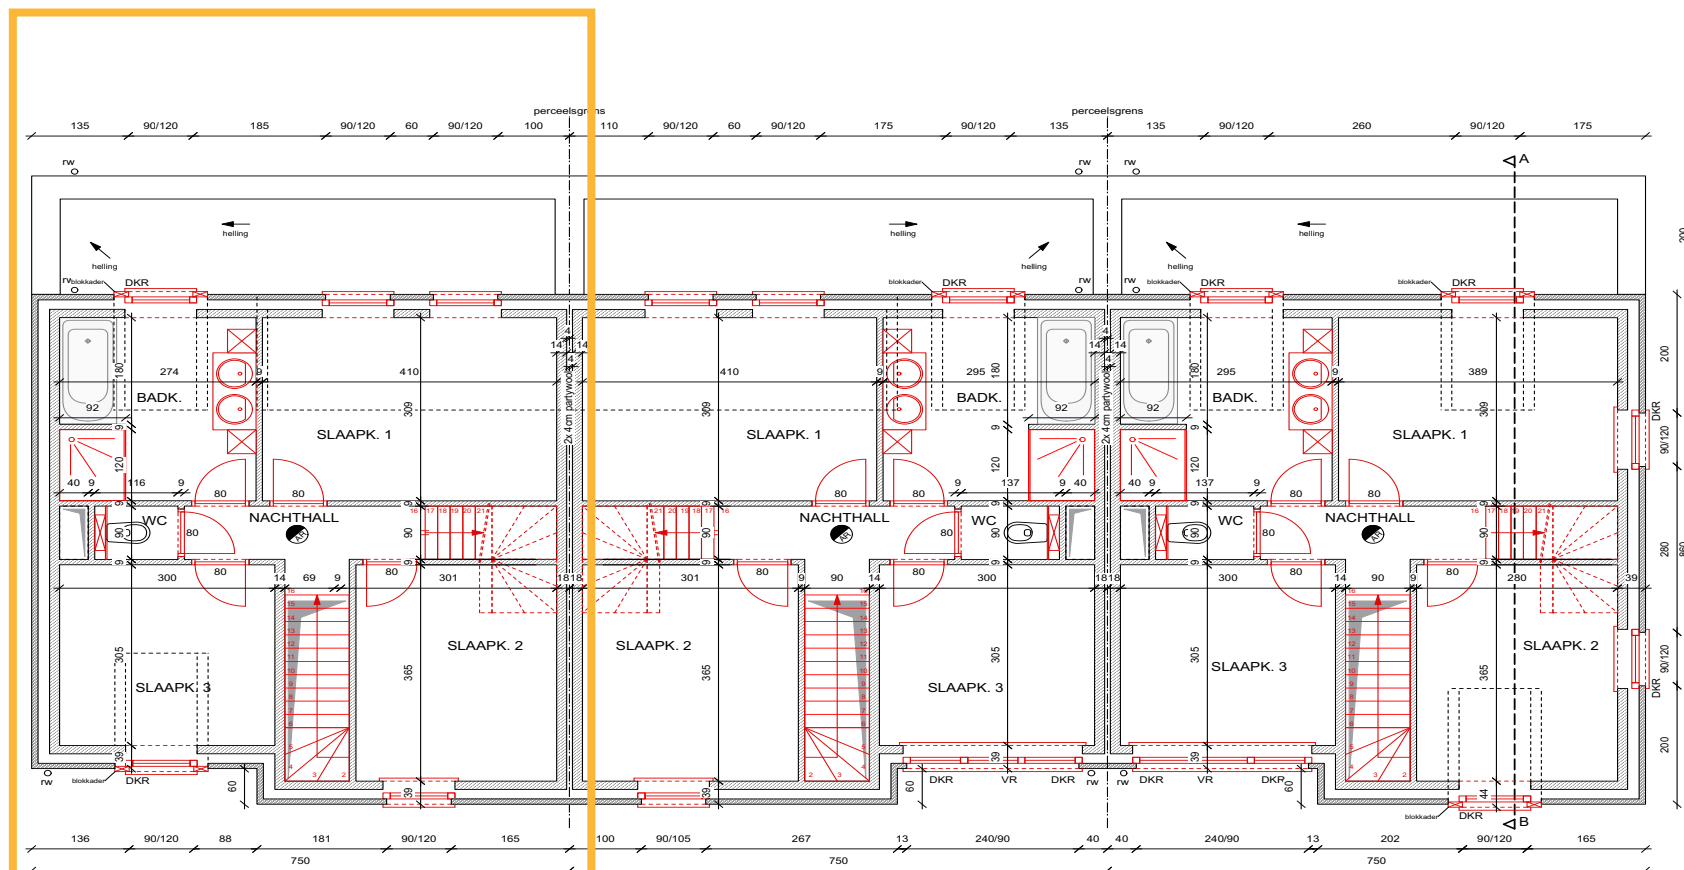

GROENINGHEVELD
Harelbeke

UNICAS
UNIEK WONEN

Gelijkvloers

Lot 6 | Groeningheveld Harelbeke

Br. bew. opp. 185,99 m²

glvr: 77,62 m² | 1ste: 62,62 m²

Verdieping +1

Lot 6 | Groeningheveld Harelbeke

Br. bew. opp. 185,99 m²

glvr: 77,62 m² | 1ste: 62,62 m²

Lot 6 | Groeningheveld Harelbeke

Br. bew. opp. 185,99 m²

glvr: 77,62 m² | 1ste: 62,62 m²

Lot 6 | Groeningheveld Harelbeke

Br. bew. opp. 185,99 m²

glvr: 77,62 m² | 1ste: 62,62 m²

Lot 6 | Groeningheveld Harelbeke

Br. bew. opp. 185,99 m²
 glvr: 77,62 m² | 1ste: 62,62 m²