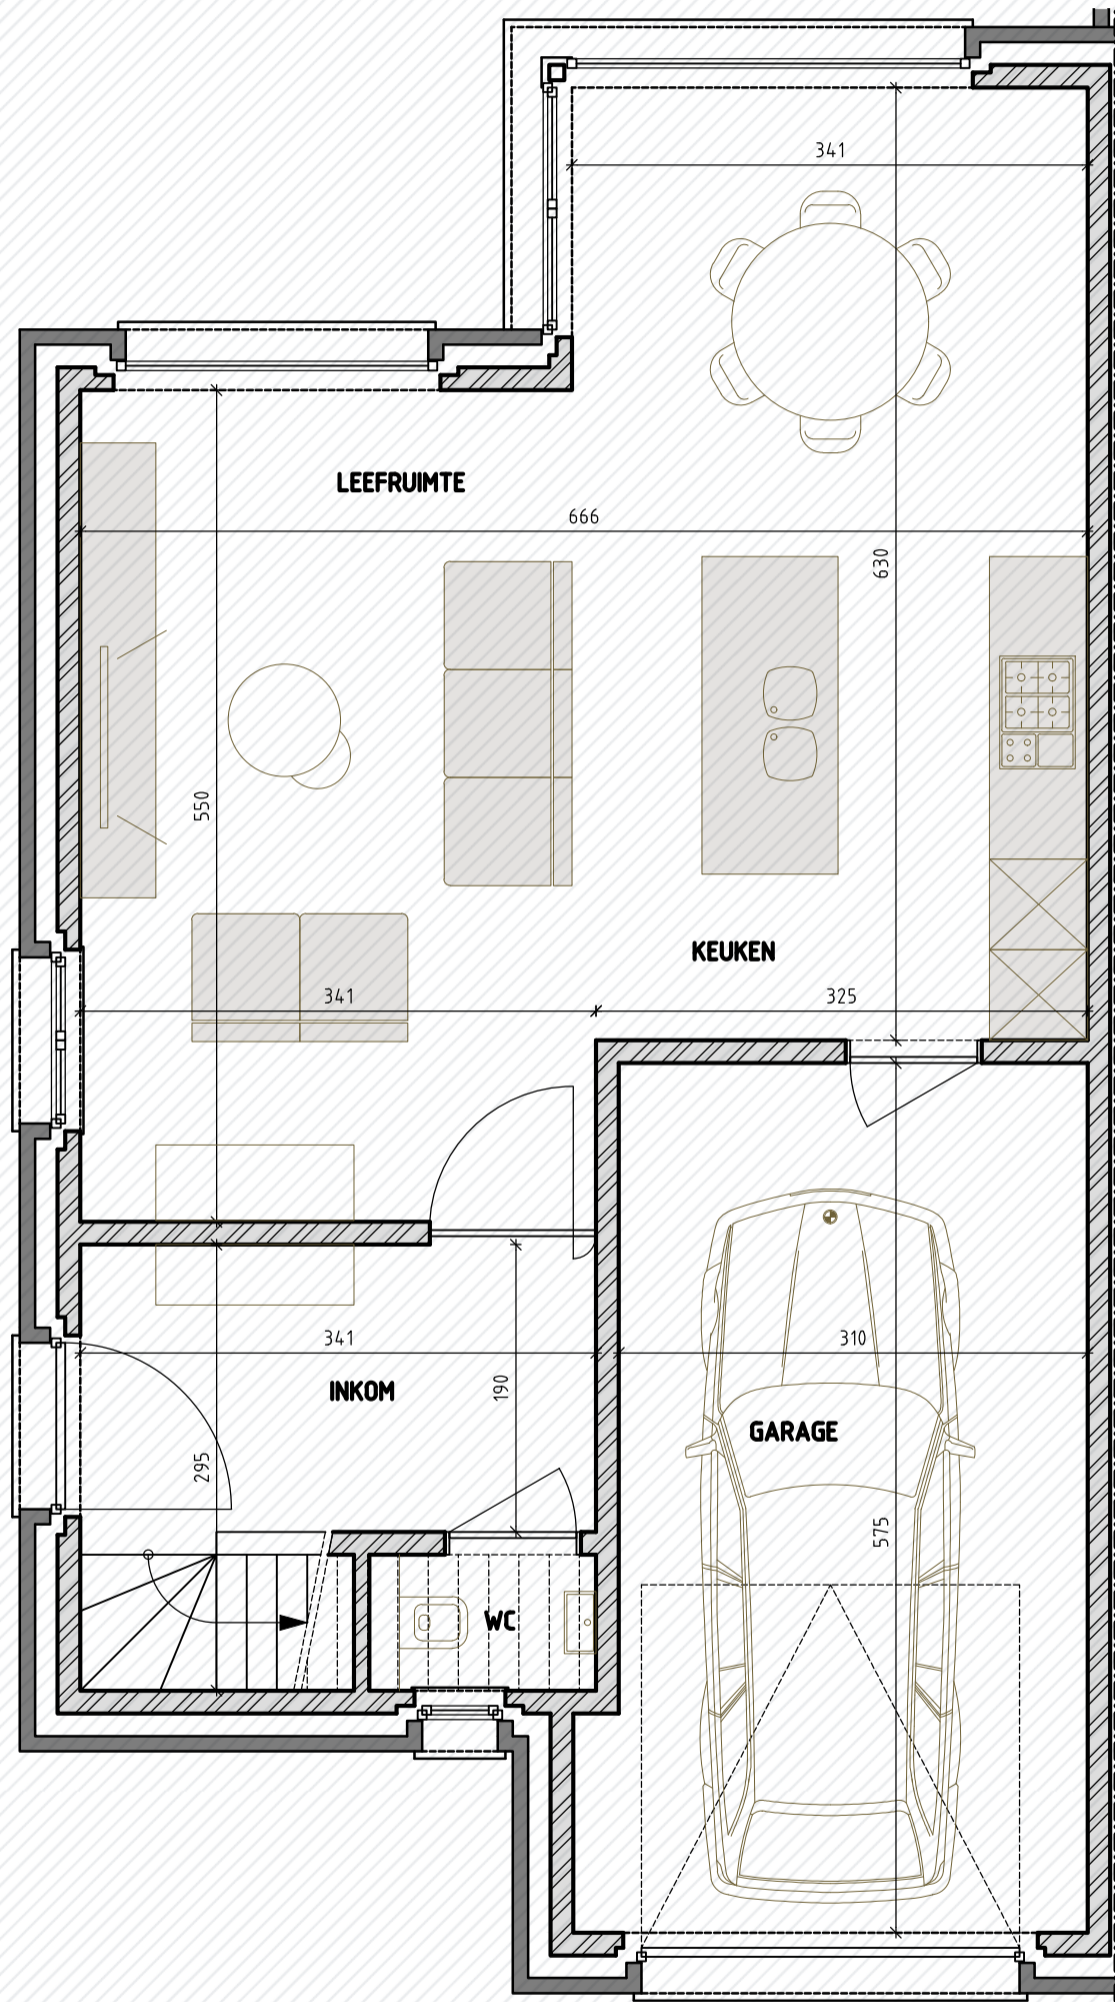

Tollembeek

Classic H - 155

www.unicas.be
0488 300 301

UNICAS
UNIEK WONEN

Tollembeek Classic H - 155

Gelijkvloers

Bewoonbare oppervlakte (BRUTO):	197,32 m ²
Gelijkvloers:	82,87 m ²
1 ^{ste} verdieping:	72,23 m ²
Zolderverdieping	42,22 m ²

Tollembeek Classic H - 155

1^e verdieping

Bewoonbare oppervlakte (BRUTO):	197,32 m ²
Gelijkvloers:	82,87 m ²
1 ^{ste} verdieping:	72,23 m ²
Zolderverdieping	42,22 m ²

Tollembeek

Classic H - 155

zolderverdieping

Bewoonbare oppervlakte (BRUTO):	197,32 m ²
Gelijkvloers:	82,87 m ²
1 ^{ste} verdieping:	72,23 m ²
Zolderverdieping	42,22 m ²