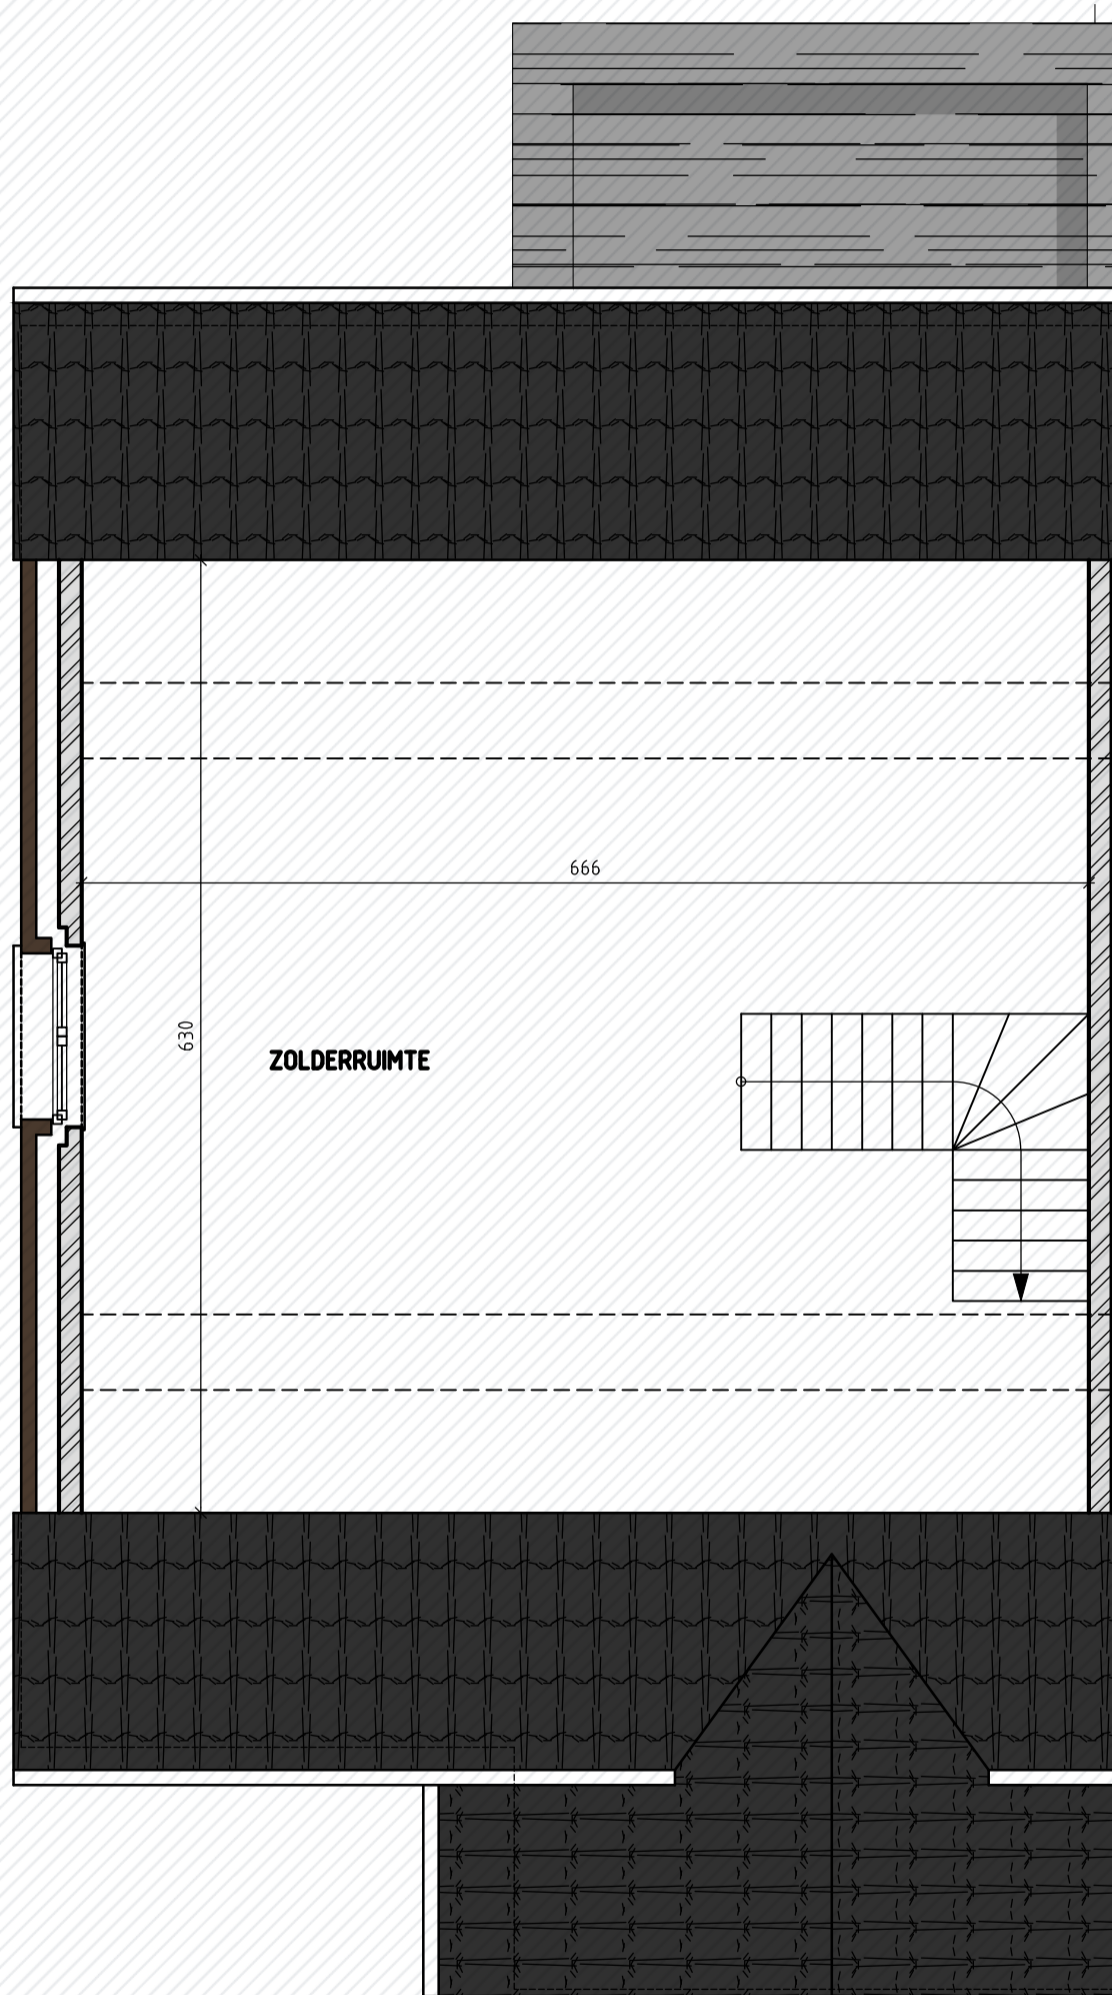

Tollembeek

Classic H - 155

www.unicas.be
0488 300 301

UNICAS
UNIEK WONEN

Tollembeek Classic H - 155

Gelijkvloers

Bewoonbare oppervlakte (BRUTO):	197,32 m ²
Gelijkvloers:	82,87 m ²
1 ^{ste} verdieping:	72,23 m ²
Zolderverdieping	42,22 m ²

Tollembeek Classic H - 155

1^e verdieping

Bewoonbare oppervlakte (BRUTO):	197,32 m ²
Gelijkvloers:	82,87 m ²
1 ^{ste} verdieping:	72,23 m ²
Zolderverdieping	42,22 m ²

Tollembeek

Classic H - 155

zolderverdieping

Bewoonbare oppervlakte (BRUTO):	197,32 m ²
Gelijkvloers:	82,87 m ²
1 ^{ste} verdieping:	72,23 m ²
Zolderverdieping	42,22 m ²