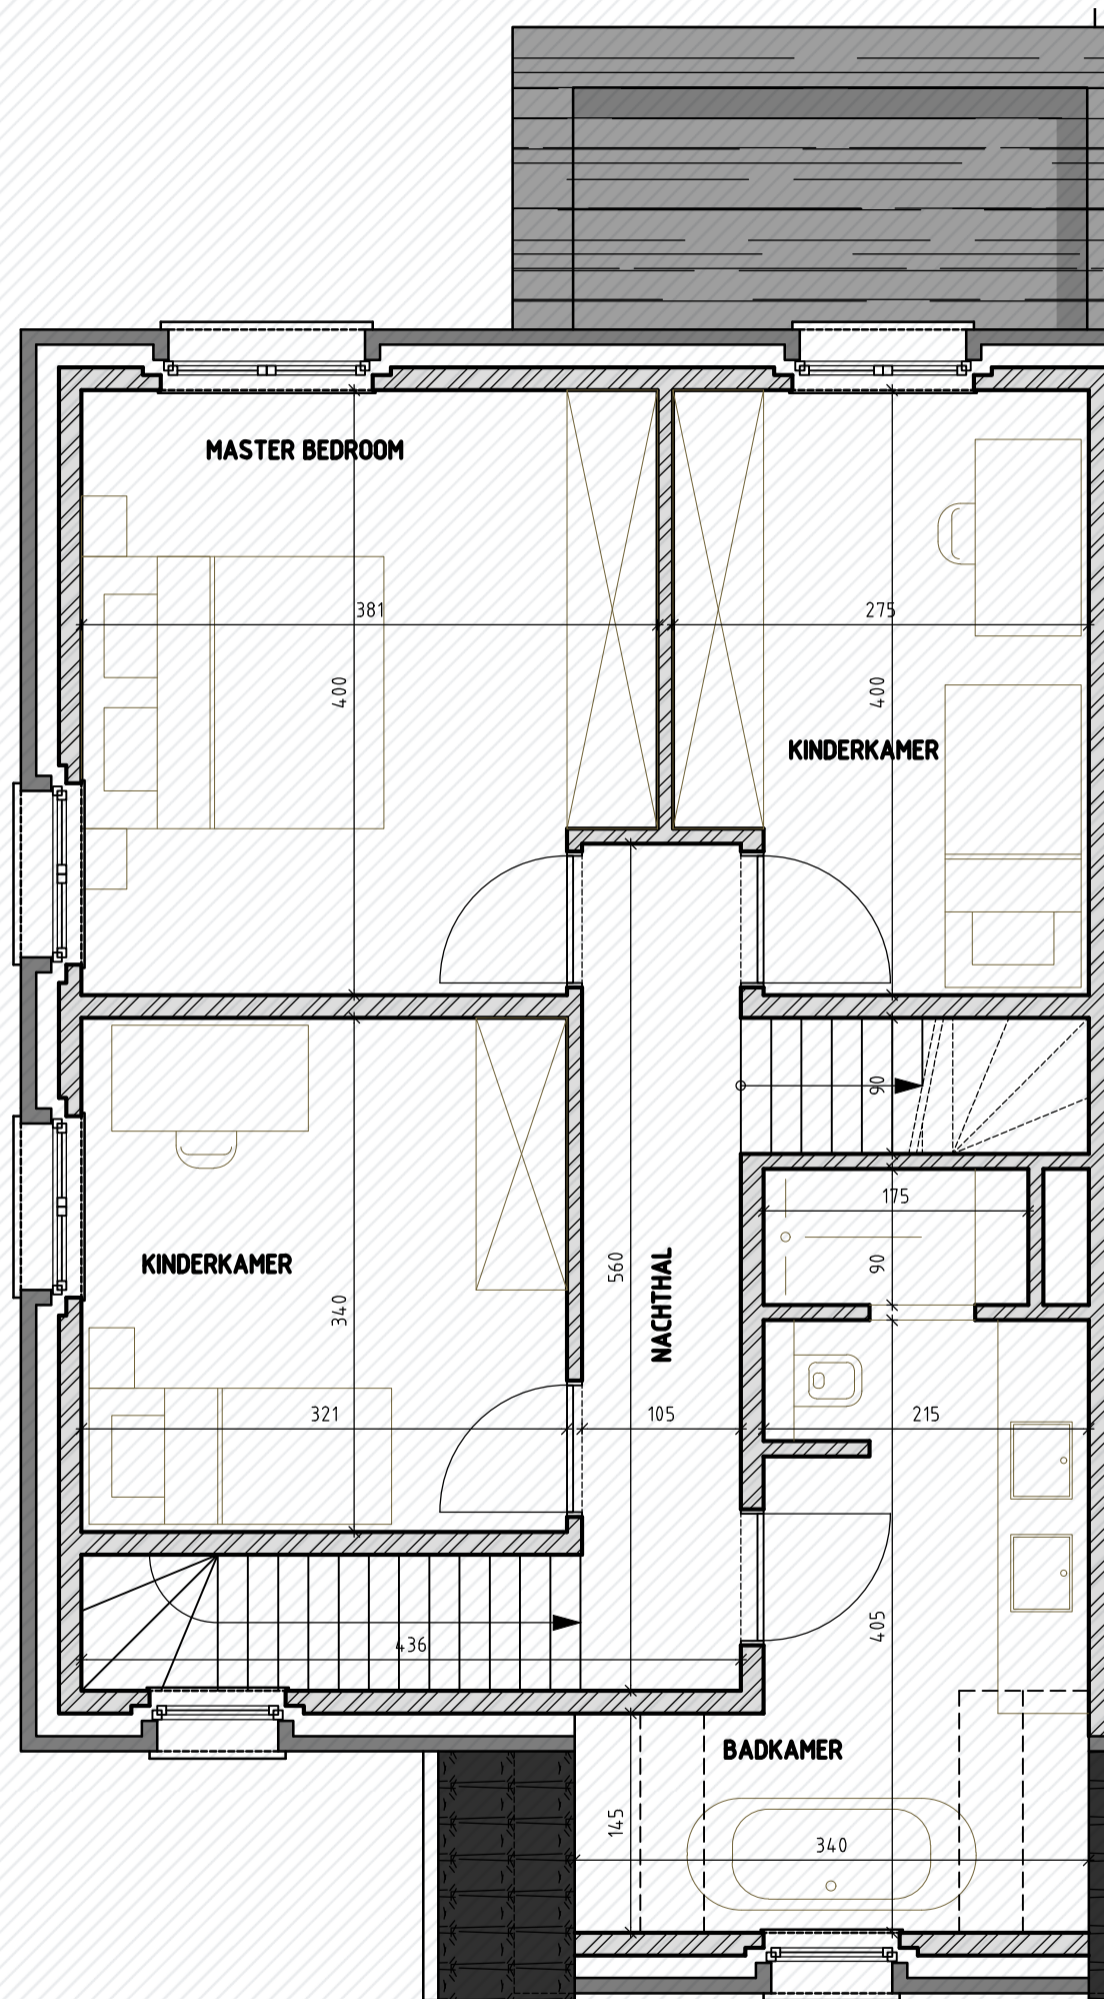

Tollembeek

Classic H - 155

www.unicas.be
0488 300 301

UNICAS
UNIEK WONEN

Tollembeek Classic H - 155

Gelijkvloers

Bewoonbare oppervlakte (BRUTO):	197,32 m ²
Gelijkvloers:	82,87 m ²
1 ^{ste} verdieping:	72,23 m ²
Zolderverdieping	42,22 m ²

Tollembeek Classic H - 155

1^e verdieping

Bewoonbare oppervlakte (BRUTO):	197,32 m ²
Gelijkvloers:	82,87 m ²
1 ^{ste} verdieping:	72,23 m ²
Zolderverdieping	42,22 m ²

Tollembeek

Classic H - 155

zolderverdieping

Bewoonbare oppervlakte (BRUTO):	197,32 m ²
Gelijkvloers:	82,87 m ²
1 ^{ste} verdieping:	72,23 m ²
Zolderverdieping	42,22 m ²