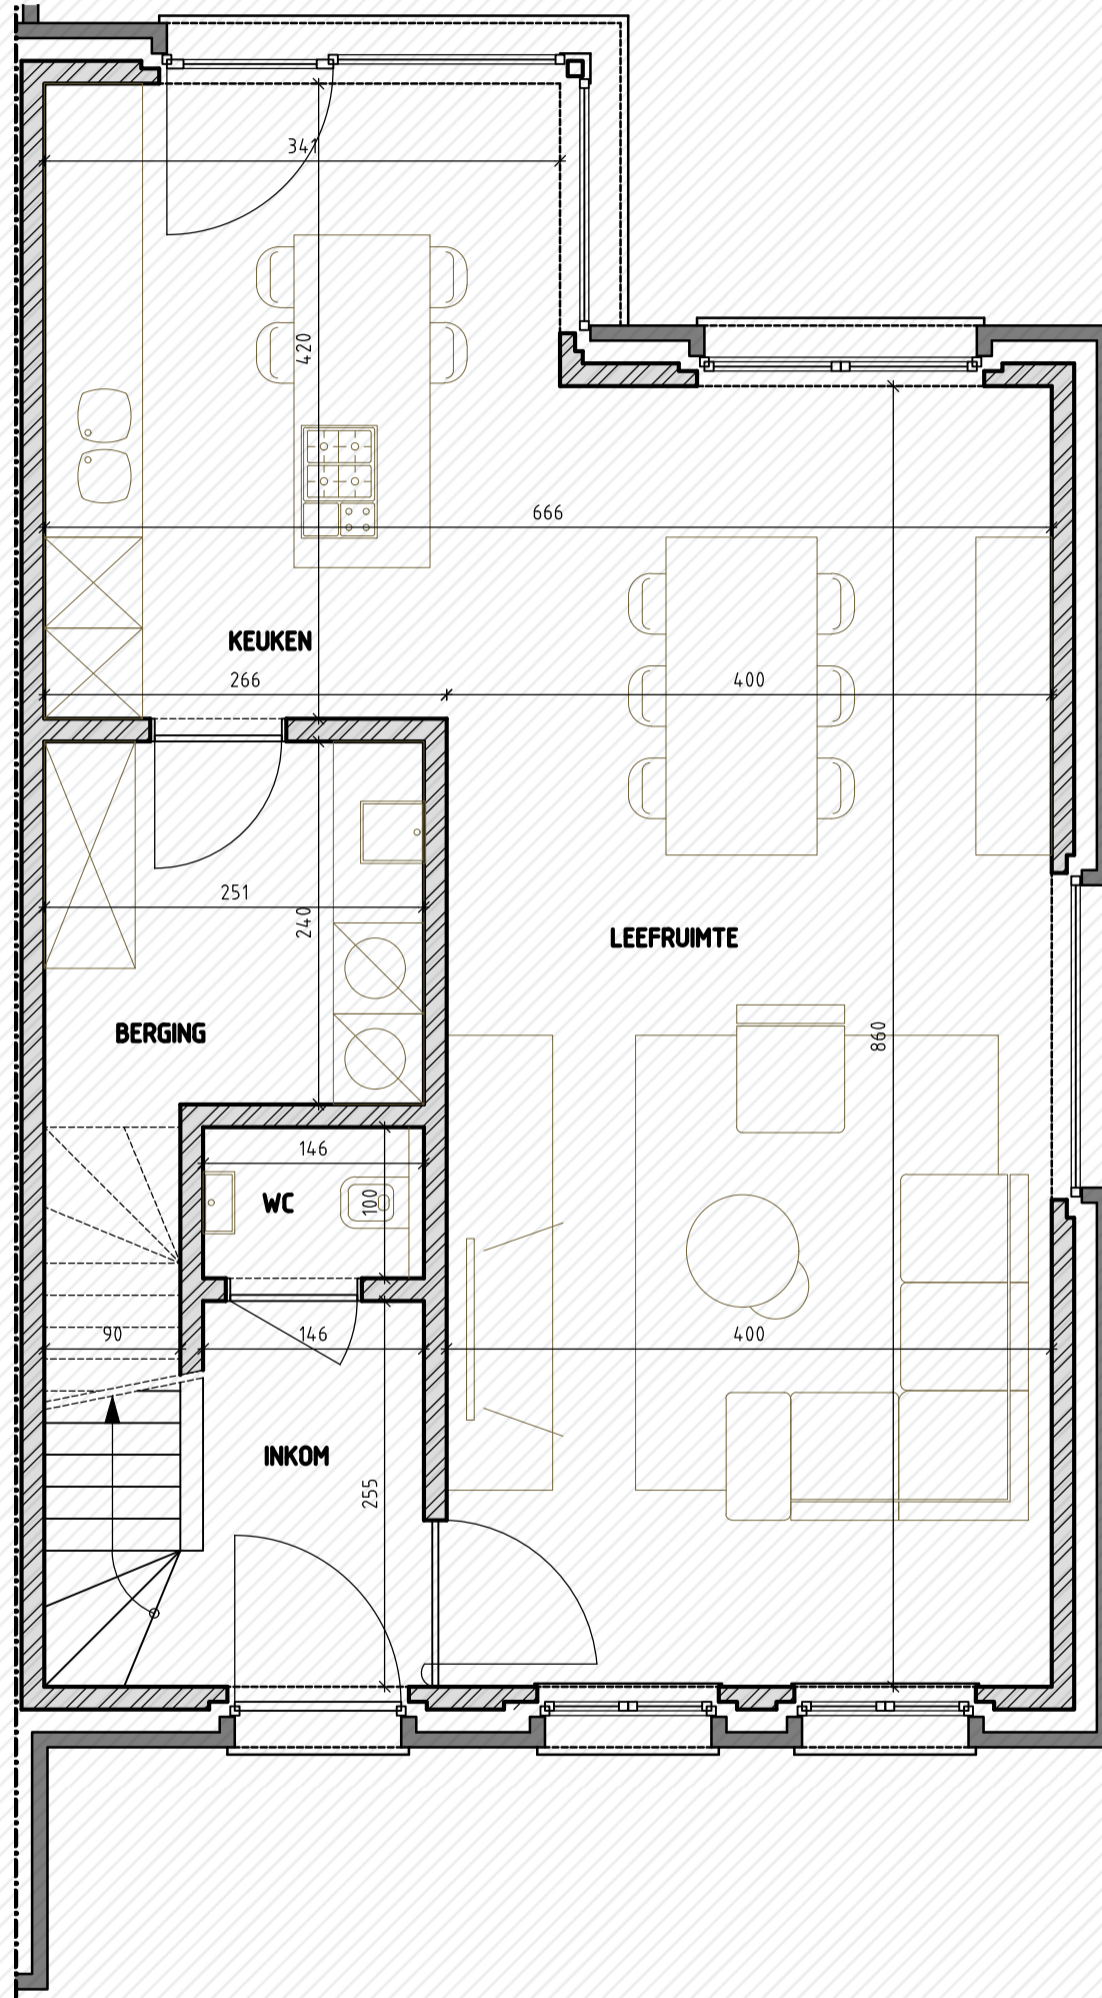

Tollembeek

Classic H - 144

www.unicas.be
0488 300 301

UNICAS
UNIEK WONEN

Tollembeek Classic H - 144

Gelijkvloers

Bewoonbare oppervlakte (BRUTO):	186,52 m ²
Gelijkvloers:	76,15 m ²
1 ^{ste} verdieping:	68,15 m ²
Zolderverdieping	42,22 m ²

Tollembeek Classic H - 144

1^e verdieping

Bewoonbare oppervlakte (BRUTO):	186,52 m ²
Gelijkvloers:	76,15 m ²
1 ^{ste} verdieping:	68,15 m ²
Zolderverdieping	42,22 m ²

Tollembeek Classic H - 144

Zolderverdieping

Bewoonbare oppervlakte (BRUTO):	186,52 m ²
Gelijkvloers:	76,15 m ²
1 ^{ste} verdieping:	68,15 m ²
Zolderverdieping	42,22 m ²