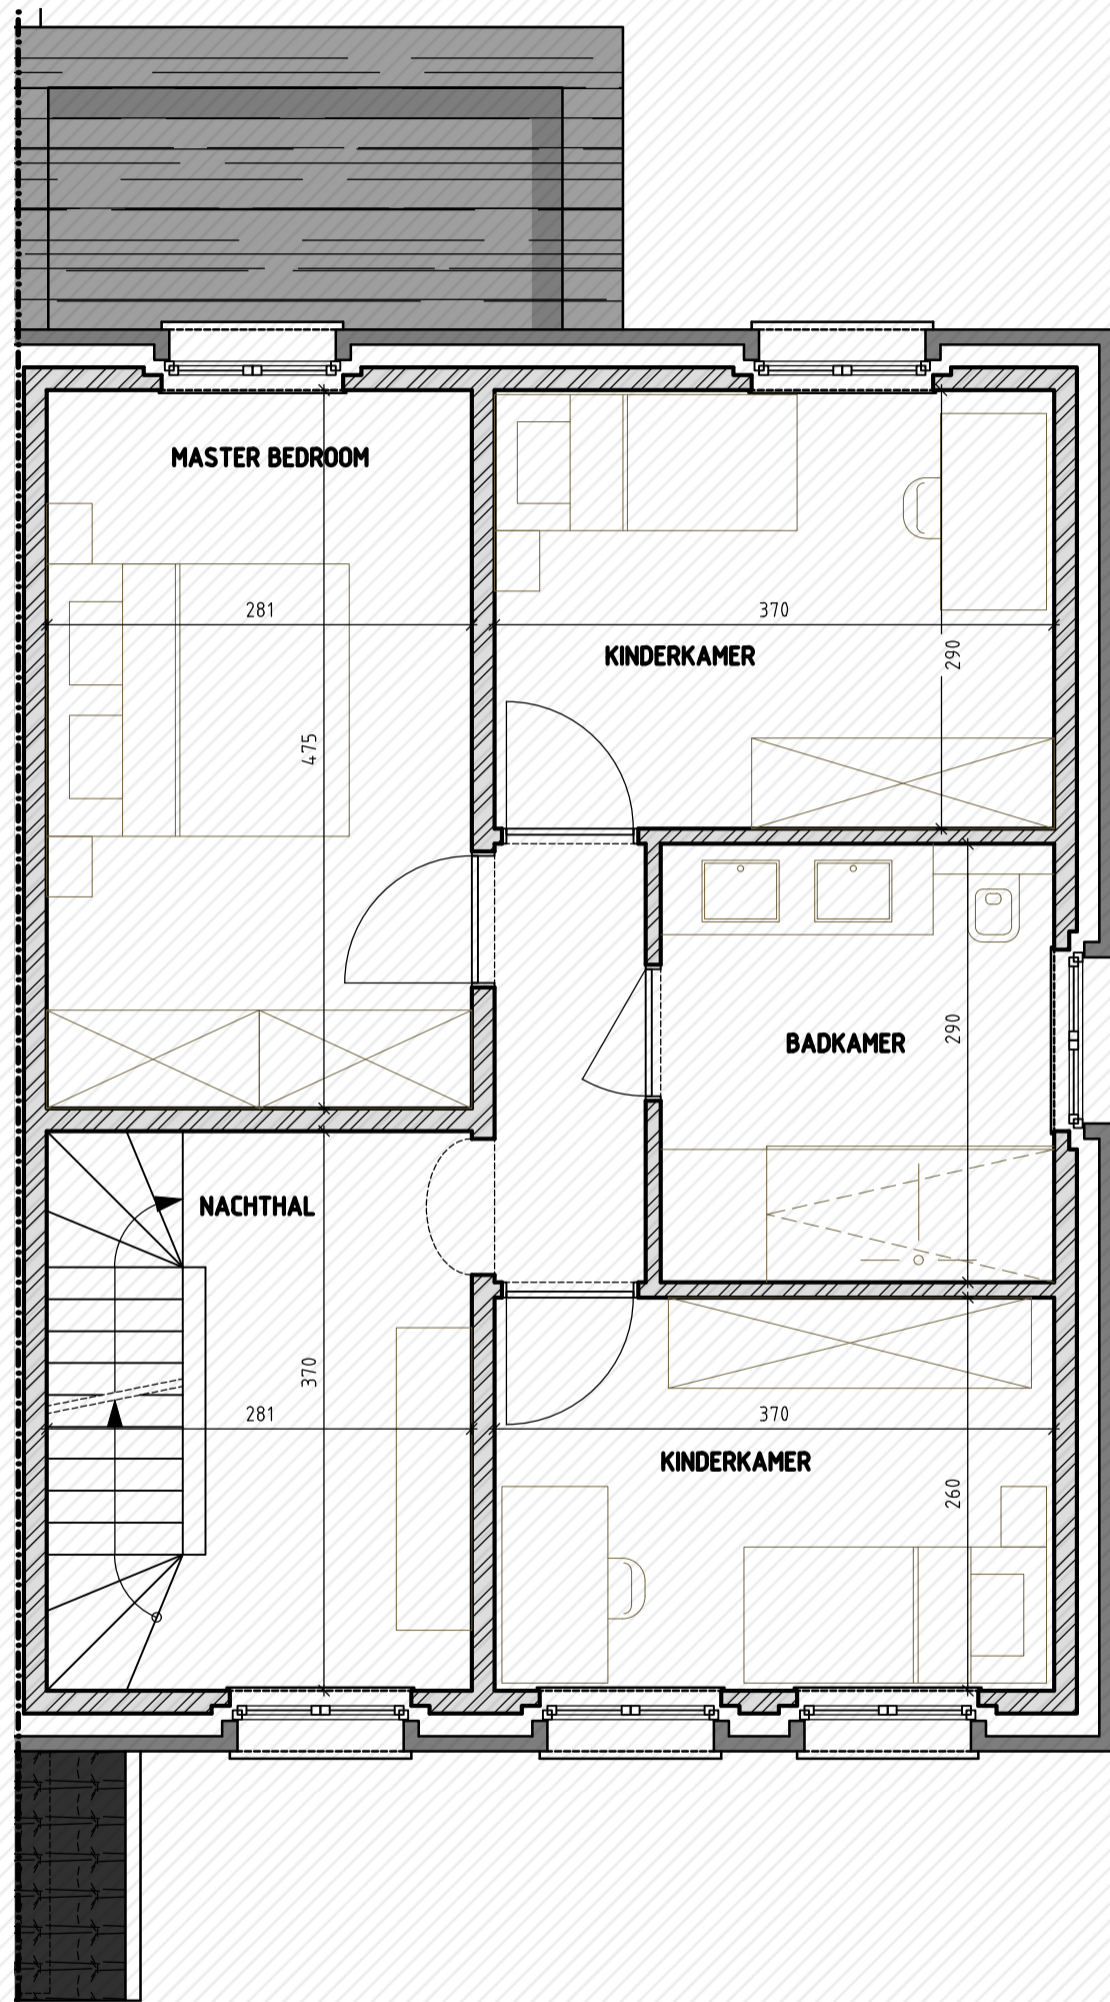

Tollembeek

Classic H - 144

www.unicas.be
0488 300 301

UNICAS
UNIEK WONEN

Tollembeek Classic H - 144

Gelijkvloers

Bewoonbare oppervlakte (BRUTO):	186,52 m ²
Gelijkvloers:	76,15 m ²
1 ^{ste} verdieping:	68,15 m ²
Zolderverdieping	42,22 m ²

Tollembeek Classic H - 144

1^e verdieping

Bewoonbare oppervlakte (BRUTO):	186,52 m ²
Gelijkvloers:	76,15 m ²
1 ^{ste} verdieping:	68,15 m ²
Zolderverdieping	42,22 m ²

Tollembeek Classic H - 144

Zolderverdieping

Bewoonbare oppervlakte (BRUTO):	186,52 m ²
Gelijkvloers:	76,15 m ²
1 ^{ste} verdieping:	68,15 m ²
Zolderverdieping	42,22 m ²