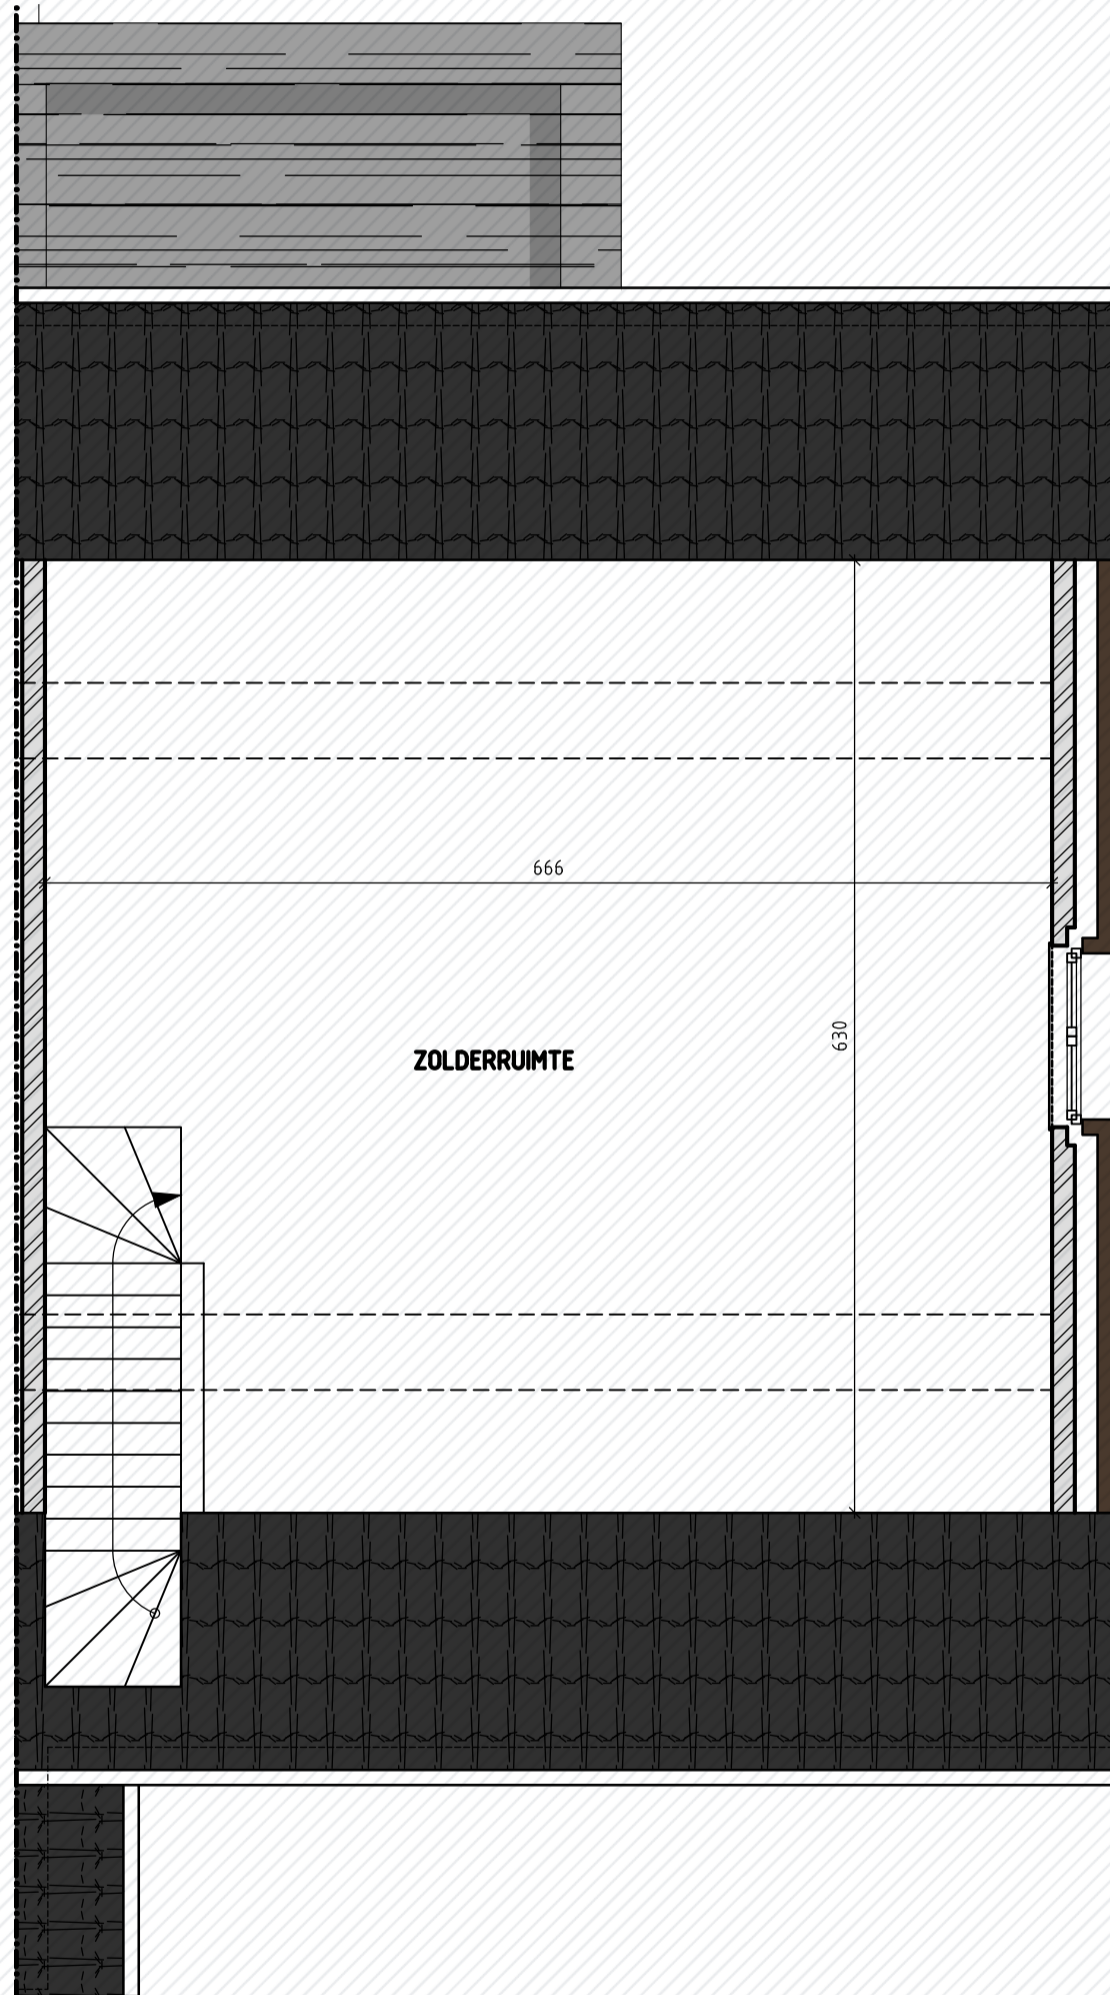

Tollembeek

Classic H - 144

www.unicas.be
0488 300 301

UNICAS
UNIEK WONEN

Tollembeek Classic H - 144

Gelijkvloers

Bewoonbare oppervlakte (BRUTO):	186,52 m ²
Gelijkvloers:	76,15 m ²
1 ^{ste} verdieping:	68,15 m ²
Zolderverdieping	42,22 m ²

Tollembeek Classic H - 144

1^e verdieping

Bewoonbare oppervlakte (BRUTO):	186,52 m ²
Gelijkvloers:	76,15 m ²
1 ^{ste} verdieping:	68,15 m ²
Zolderverdieping	42,22 m ²

Tollembeek Classic H - 144

Zolderverdieping

Bewoonbare oppervlakte (BRUTO):	186,52 m ²
Gelijkvloers:	76,15 m ²
1 ^{ste} verdieping:	68,15 m ²
Zolderverdieping	42,22 m ²