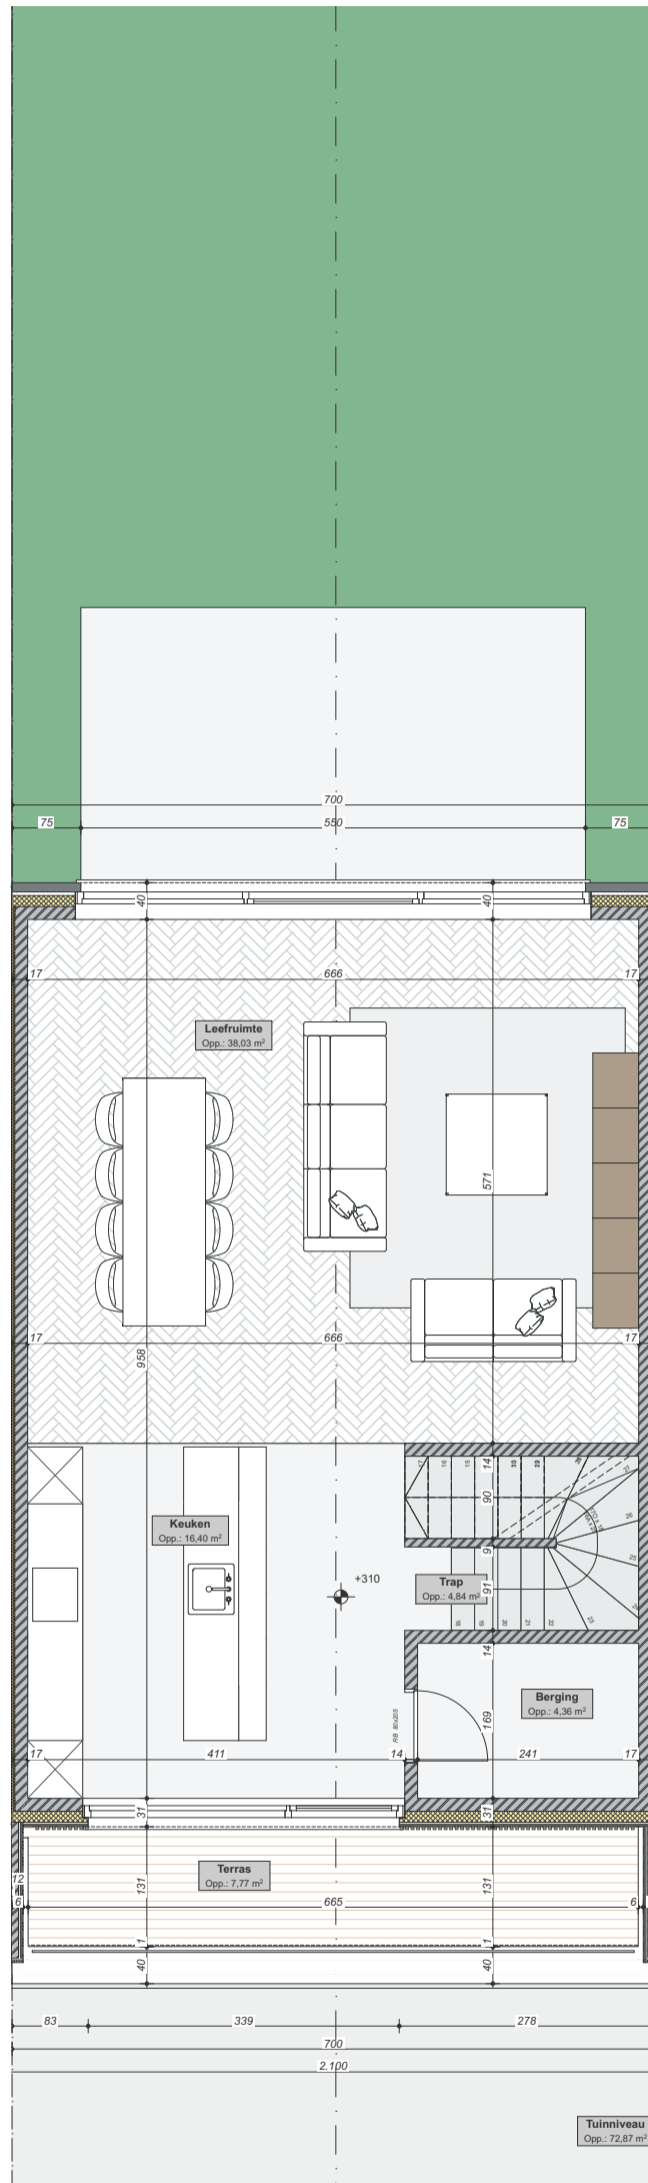

Profetenberg - Roosdaal  
Lot 39B

[www.unicas.be](http://www.unicas.be)  
0488 300 301

Deze plannen zijn indicatief.  
Alle meubilair, keuken en sanitair zijn illustratief.

**Profetenberg**

**Lot 39B**  
**Kriekeweg 14**

**Gelijkvloers straatniveau**

Bewoonbare oppervlakte (BRUTO)	132,72 m <sup>2</sup>
Gelijkvloers	72,87 m <sup>2</sup>
1 <sup>ste</sup> verdieping	59,85 m <sup>2</sup>
Zolderverdieping	nvt

Deze plannen zijn indicatief.  
Alle meubilair, keuken en sanitair zijn illustratief.

**Profetenberg**

**Lot 39B  
Kriekeweg 14**

**Gelijkvloers tuinniveau**

Bewoonbare oppervlakte (BRUTO)	132,72 m <sup>2</sup>
Gelijkvloers	72,87 m <sup>2</sup>
1 <sup>ste</sup> verdieping	59,85 m <sup>2</sup>
Zolderverdieping	nvt

Deze plannen zijn indicatief.  
Alle meubilair, keukens en sanitair zijn illustratief.

**Profetenberg**

**Lot 39B**  
**Kriekeweg 14**

**1ste verdieping**

Bewoonbare oppervlakte (BRUTO)	132,72 m <sup>2</sup>
Gelijkvloers	72,87 m <sup>2</sup>
1 <sup>ste</sup> verdieping	59,85 m <sup>2</sup>
Zolderverdieping	nvt