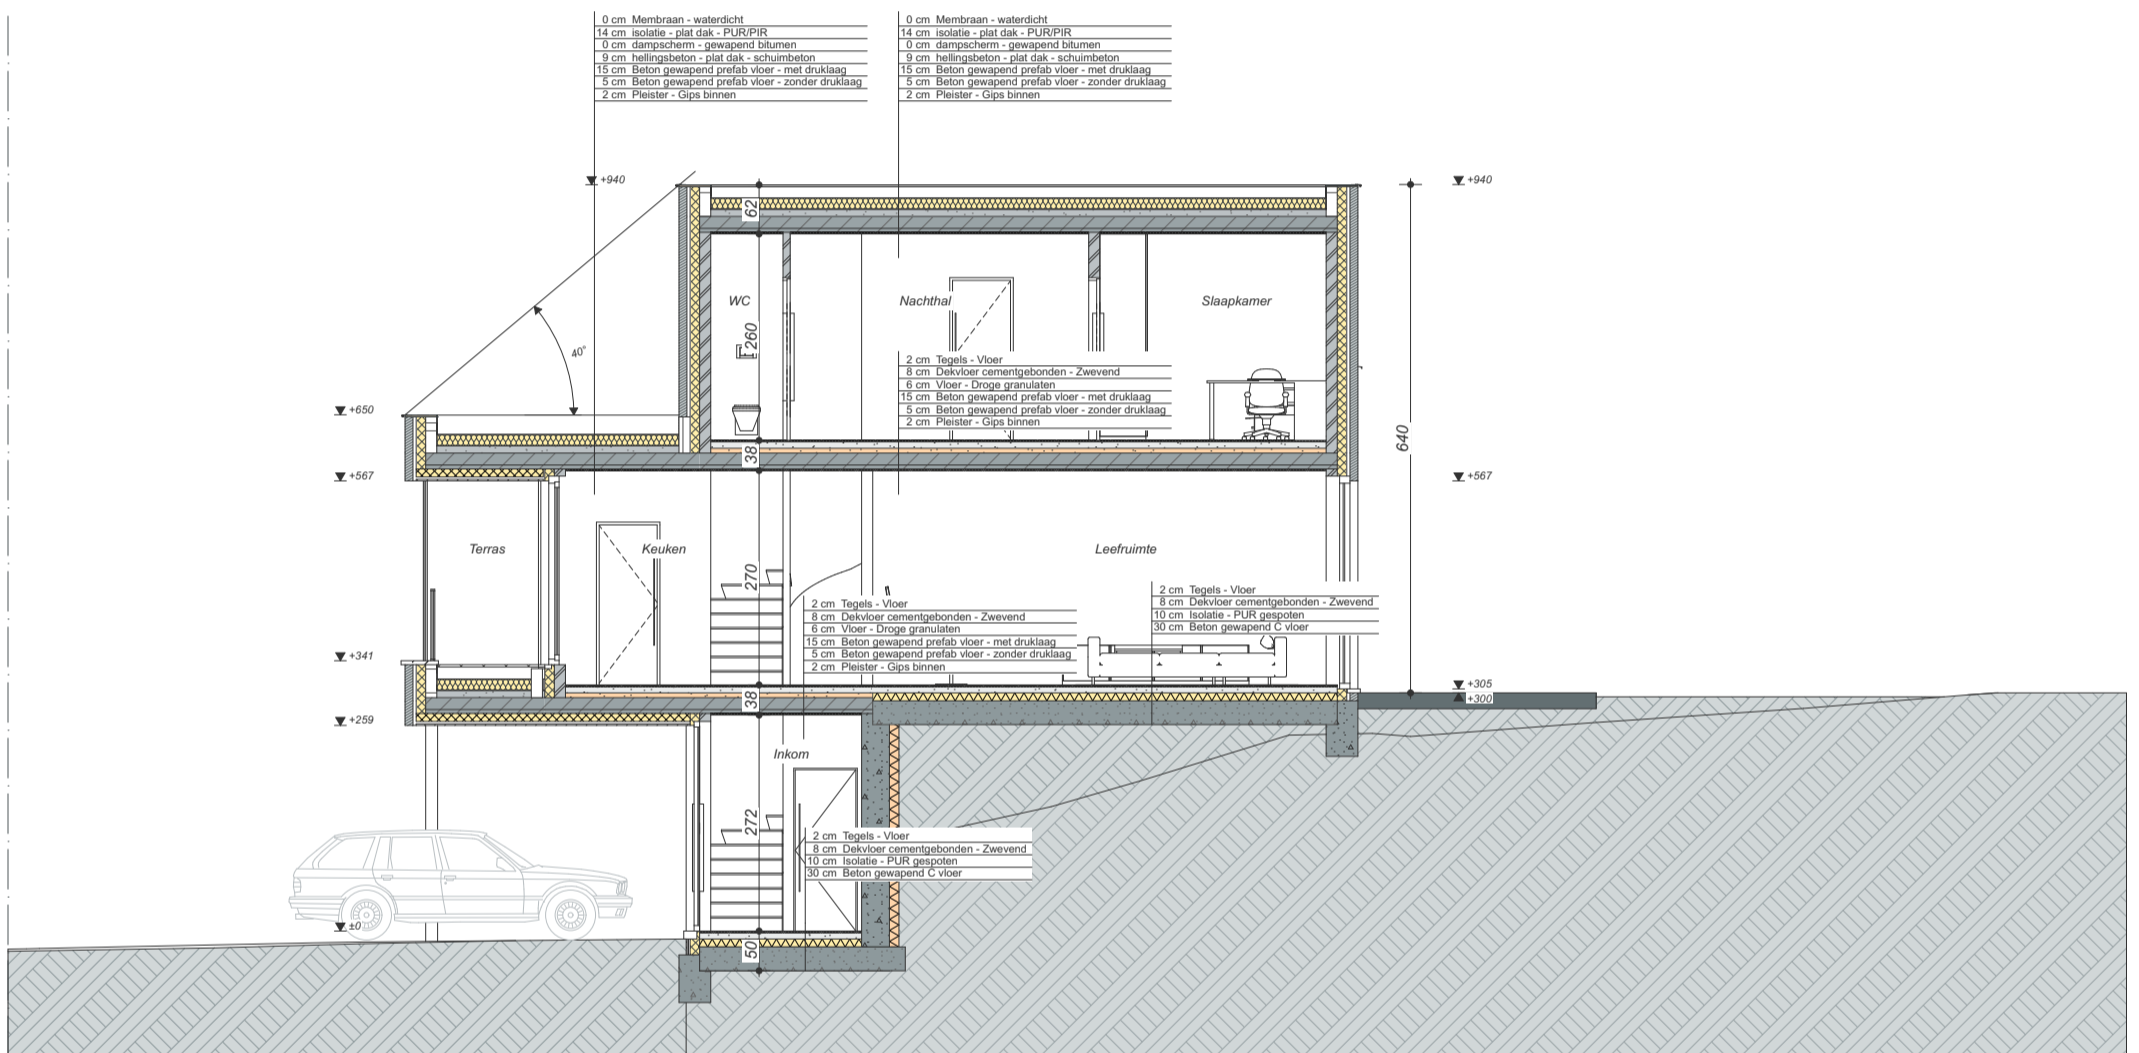

**Gelijkvloers straatniveau**

Bewoonbare oppervlakte (BRUTO)	132,72 m <sup>2</sup>
Gelijkvloers	72,87 m <sup>2</sup>
1 <sup>ste</sup> verdieping	59,85 m <sup>2</sup>
Zolderverdieping	nvt

Deze plannen zijn indicatief.  
Alle meubilair, keuken en sanitair zijn illustratief.

Deze plannen zijn indicatief.  
Alle meubilair, keukens en sanitair zijn illustratief.

**Profetenberg**

**Lot 39B**  
**Kriekeweg 14**

**1ste verdieping**

Bewoonbare oppervlakte (BRUTO)	132,72 m <sup>2</sup>
Gelijkvloers	72,87 m <sup>2</sup>
1 <sup>ste</sup> verdieping	59,85 m <sup>2</sup>
Zolderverdieping	nvt

Vorgevel

Achtergevel

Deze plannen zijn indicatief.  
Alle meubilair, keuken en sanitair zijn illustratief.

**Profetenberg**

**Lot 39B**  
**Kriekeweg 14**

Gevel aanzichten

Bewoonbare oppervlakte (BRUTO)	132,72 m <sup>2</sup>
Gelijkvloers	72,87 m <sup>2</sup>
1 <sup>ste</sup> verdieping	59,85 m <sup>2</sup>
Zolderverdieping	nvt

Deze plannen zijn indicatief.  
Alle meubilair, keuken en sanitair zijn illustratief.

**Profetenberg**

**Lot 39B  
Kriekeweg 14**

**Doorsneden**

Bewoonbare oppervlakte (BRUTO)	132,72 m <sup>2</sup>
Gelijkvloers	72,87 m <sup>2</sup>
1 <sup>ste</sup> verdieping	59,85 m <sup>2</sup>
Zolderverdieping	nvt