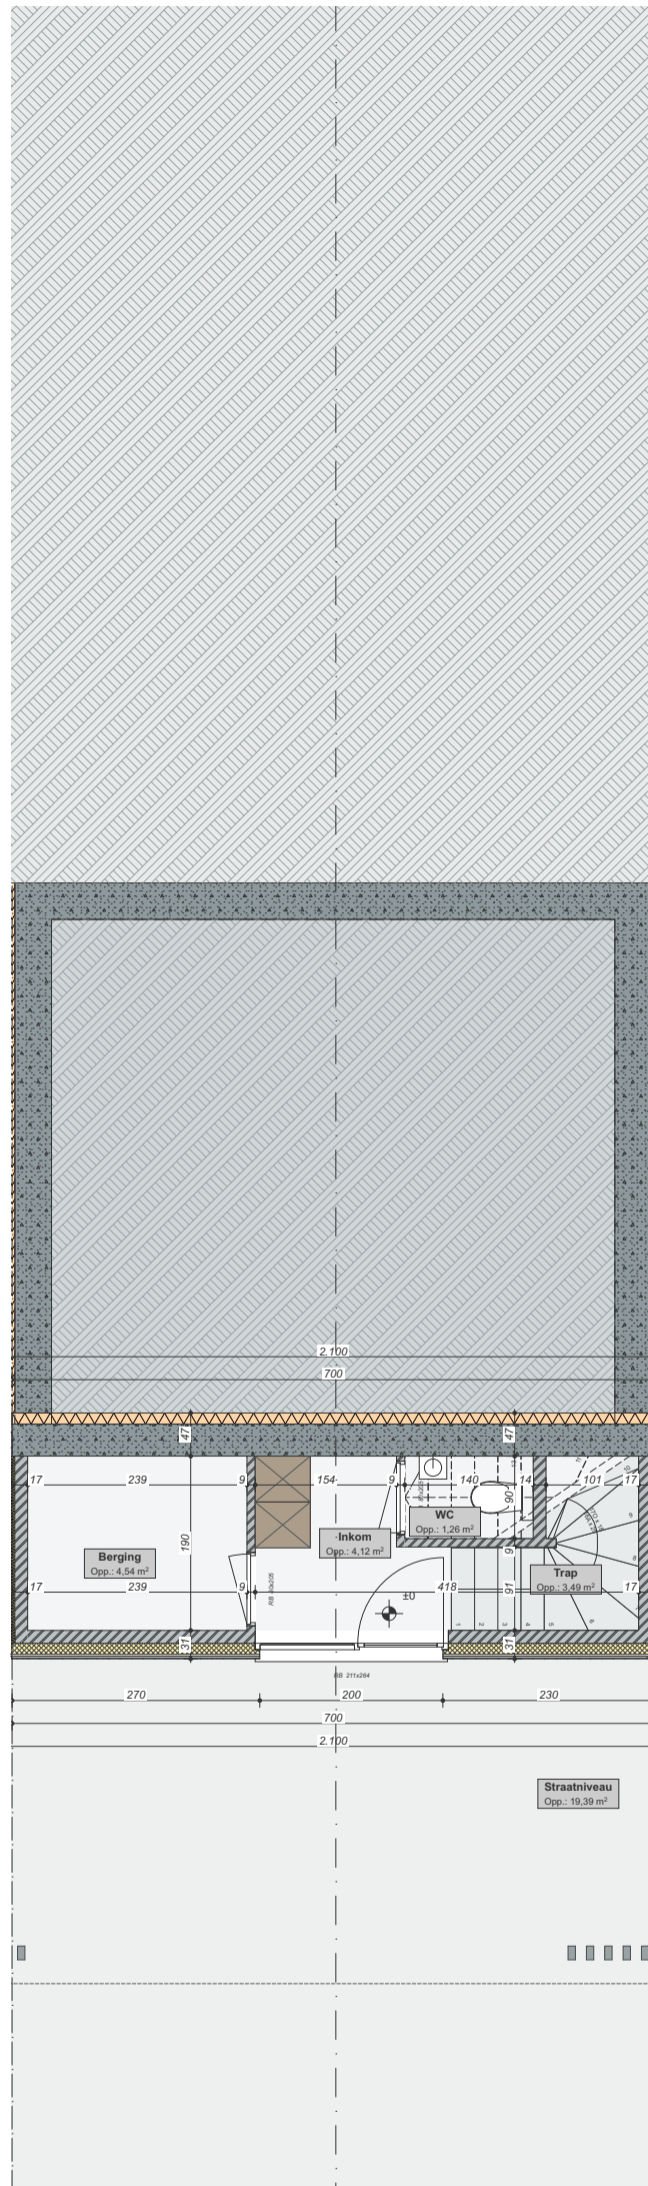

Deze plannen zijn indicatief.
Alle meubilair, keuken en sanitair zijn illustratief.

Profetenberg

Lot 39B
Kriekeweg 14

Gelijkvloers straatniveau

Bewoonbare oppervlakte (BRUTO)	132,72 m²
Gelijkvloers	72,87 m²
1ste verdieping	59,85 m²
Zolderverdieping	nvt