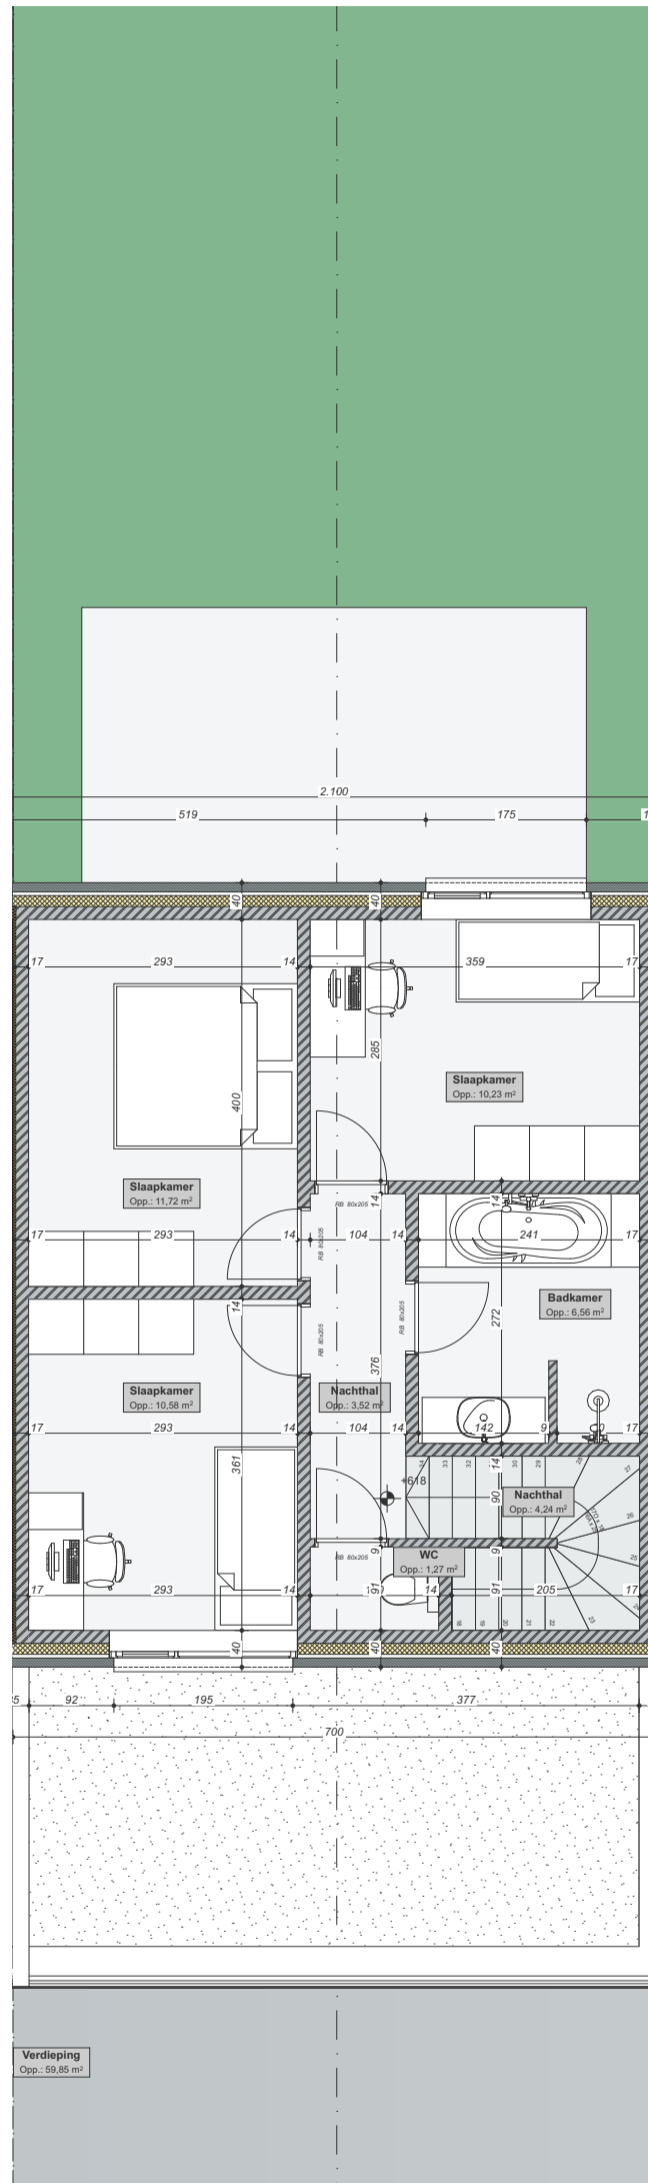

**Gelijkvloers straatniveau**

Bewoonbare oppervlakte (BRUTO)	132,72 m <sup>2</sup>
Gelijkvloers	72,87 m <sup>2</sup>
1 <sup>ste</sup> verdieping	59,85 m <sup>2</sup>
Zolderverdieping	nvt

Deze plannen zijn indicatief.  
Alle meubilair, keuken en sanitair zijn illustratief.

**Profetenberg**

**Lot 39B  
Kriekeweg 14**

**Gelijkvloers tuinniveau**

Bewoonbare oppervlakte (BRUTO)	132,72 m <sup>2</sup>
Gelijkvloers	72,87 m <sup>2</sup>
1 <sup>ste</sup> verdieping	59,85 m <sup>2</sup>
Zolderverdieping	nvt

Deze plannen zijn indicatief.  
Alle meubilair, keukens en sanitair zijn illustratief.

**Profetenberg**

**Lot 39B**  
**Kriekeweg 14**

**1ste verdieping**

Bewoonbare oppervlakte (BRUTO)	132,72 m <sup>2</sup>
Gelijkvloers	72,87 m <sup>2</sup>
1 <sup>ste</sup> verdieping	59,85 m <sup>2</sup>
Zolderverdieping	nvt

Vorgevel

Achtergevel

Deze plannen zijn indicatief.  
Alle meubilair, keuken en sanitair zijn illustratief.

**Profetenberg**

**Lot 39B**  
**Kriekeweg 14**

Gevel aanzichten

Bewoonbare oppervlakte (BRUTO)	132,72 m <sup>2</sup>
Gelijkvloers	72,87 m <sup>2</sup>
1 <sup>ste</sup> verdieping	59,85 m <sup>2</sup>
Zolderverdieping	nvt