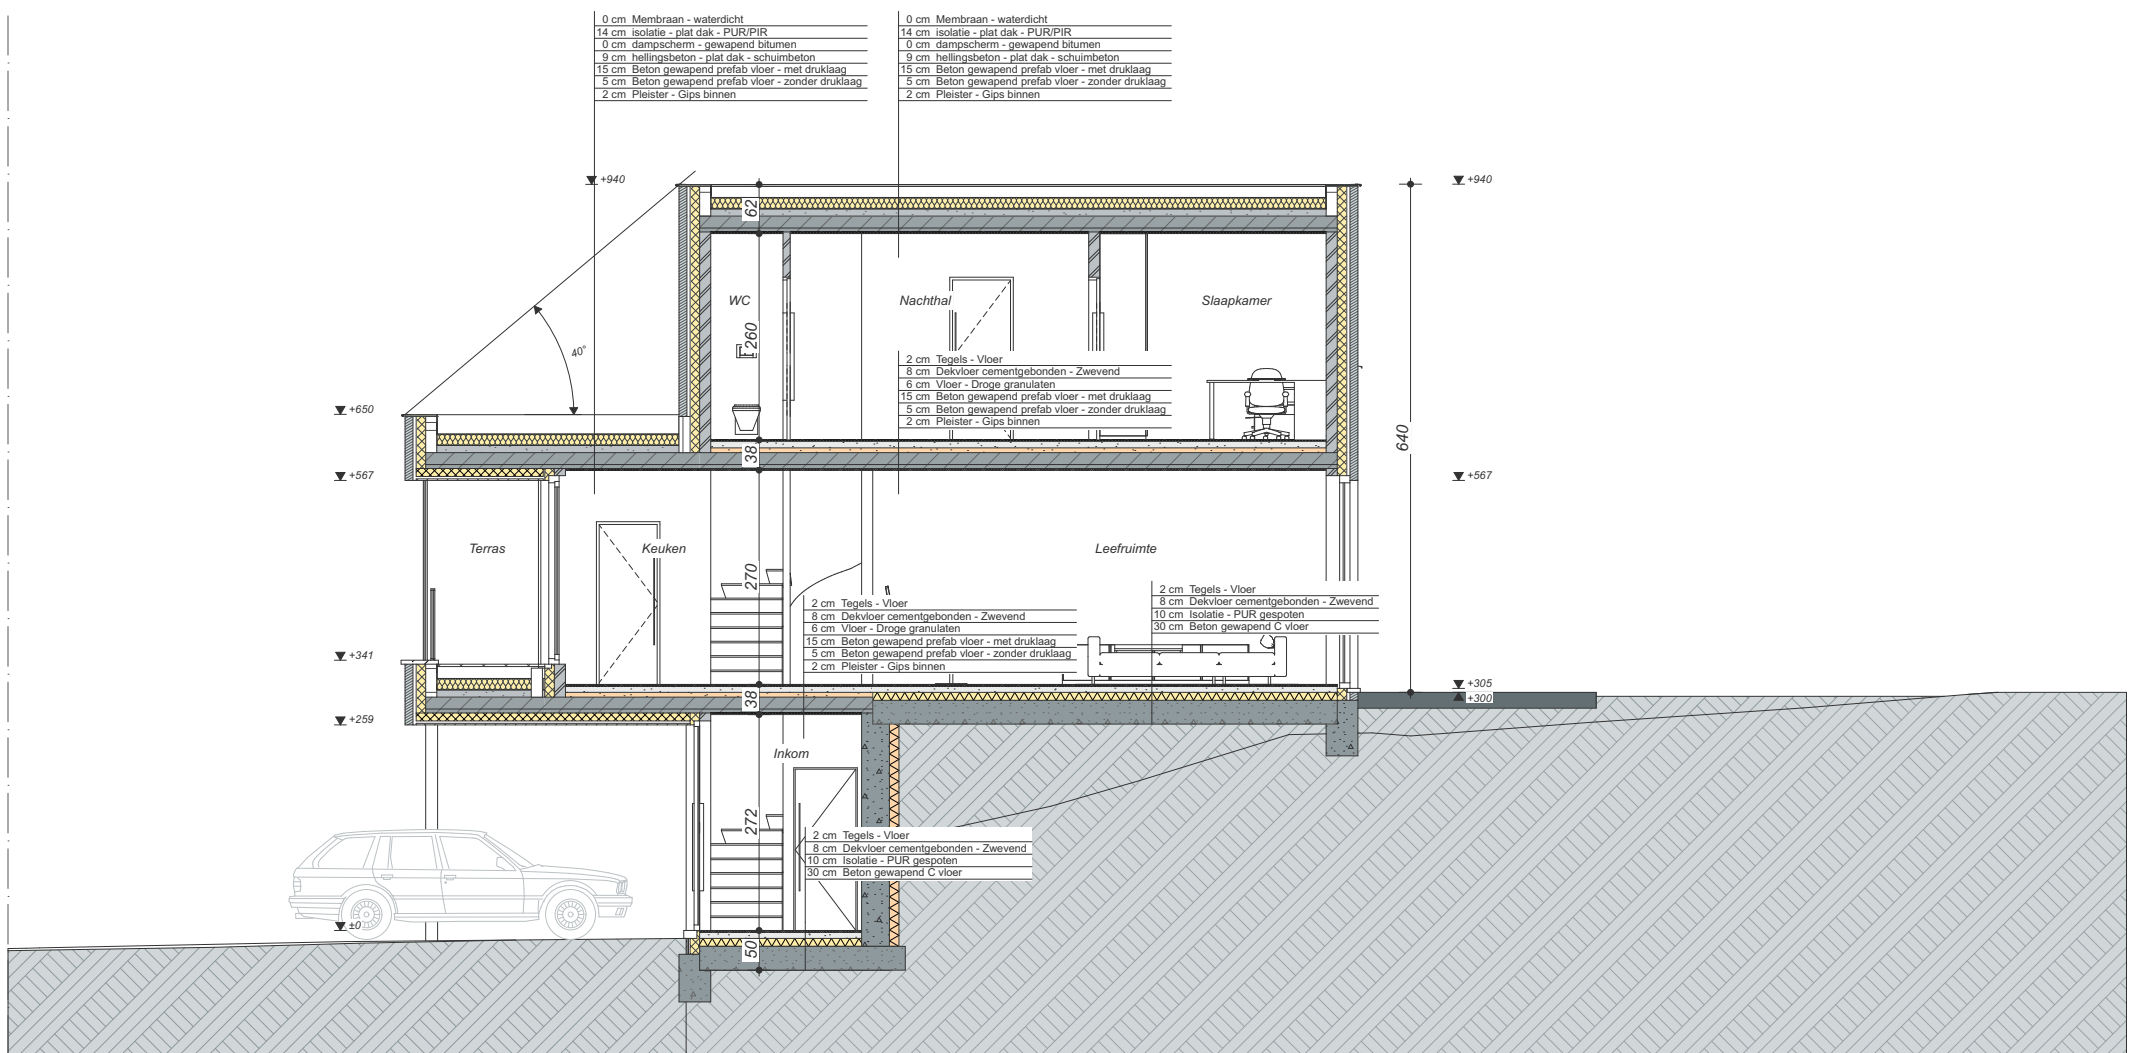

Lot 39C
Kriekeweg 12

Gelijkvloers tuinniveau

Bewoonbare oppervlakte (BRUTO)	126,20 m ²
Gelijkvloers	66,35 m ²
1 ^{ste} verdieping	59,85 m ²
Zolderverdieping	nvt

Deze plannen zijn indicatief.
Alle meubilair, keukens en sanitair zijn illustratief.

Profetenberg

**Lot 39C
Kriekeweg 12**

1ste verdieping

Bewoonbare oppervlakte (BRUTO)	126,20 m ²
Gelijkvloers	66,35 m ²
1 ^{ste} verdieping	59,85 m ²
Zolderverdieping	nvt

Voorgevel

Achtergevel

Deze plannen zijn indicatief.
Alle meubilair, keuken en sanitair zijn illustratief.

Profetenberg

Lot 39C
Kriekeweg 12

Gevel aanzichten

Bewoonbare oppervlakte (BRUTO)	126,20 m ²
Gelijkvloers	66,35 m ²
1 ^{ste} verdieping	59,85 m ²
Zolderverdieping	nvt

Deze plannen zijn indicatief.
Alle meubilair, keuken en sanitair zijn illustratief.

Profetenberg

Lot 39C
Kriekeweg 12

Doorsneden

Bewoonbare oppervlakte (BRUTO)	126,20 m ²
Gelijkvloers	66,35 m ²
1 ^{ste} verdieping	59,85 m ²
Zolderverdieping	nvt