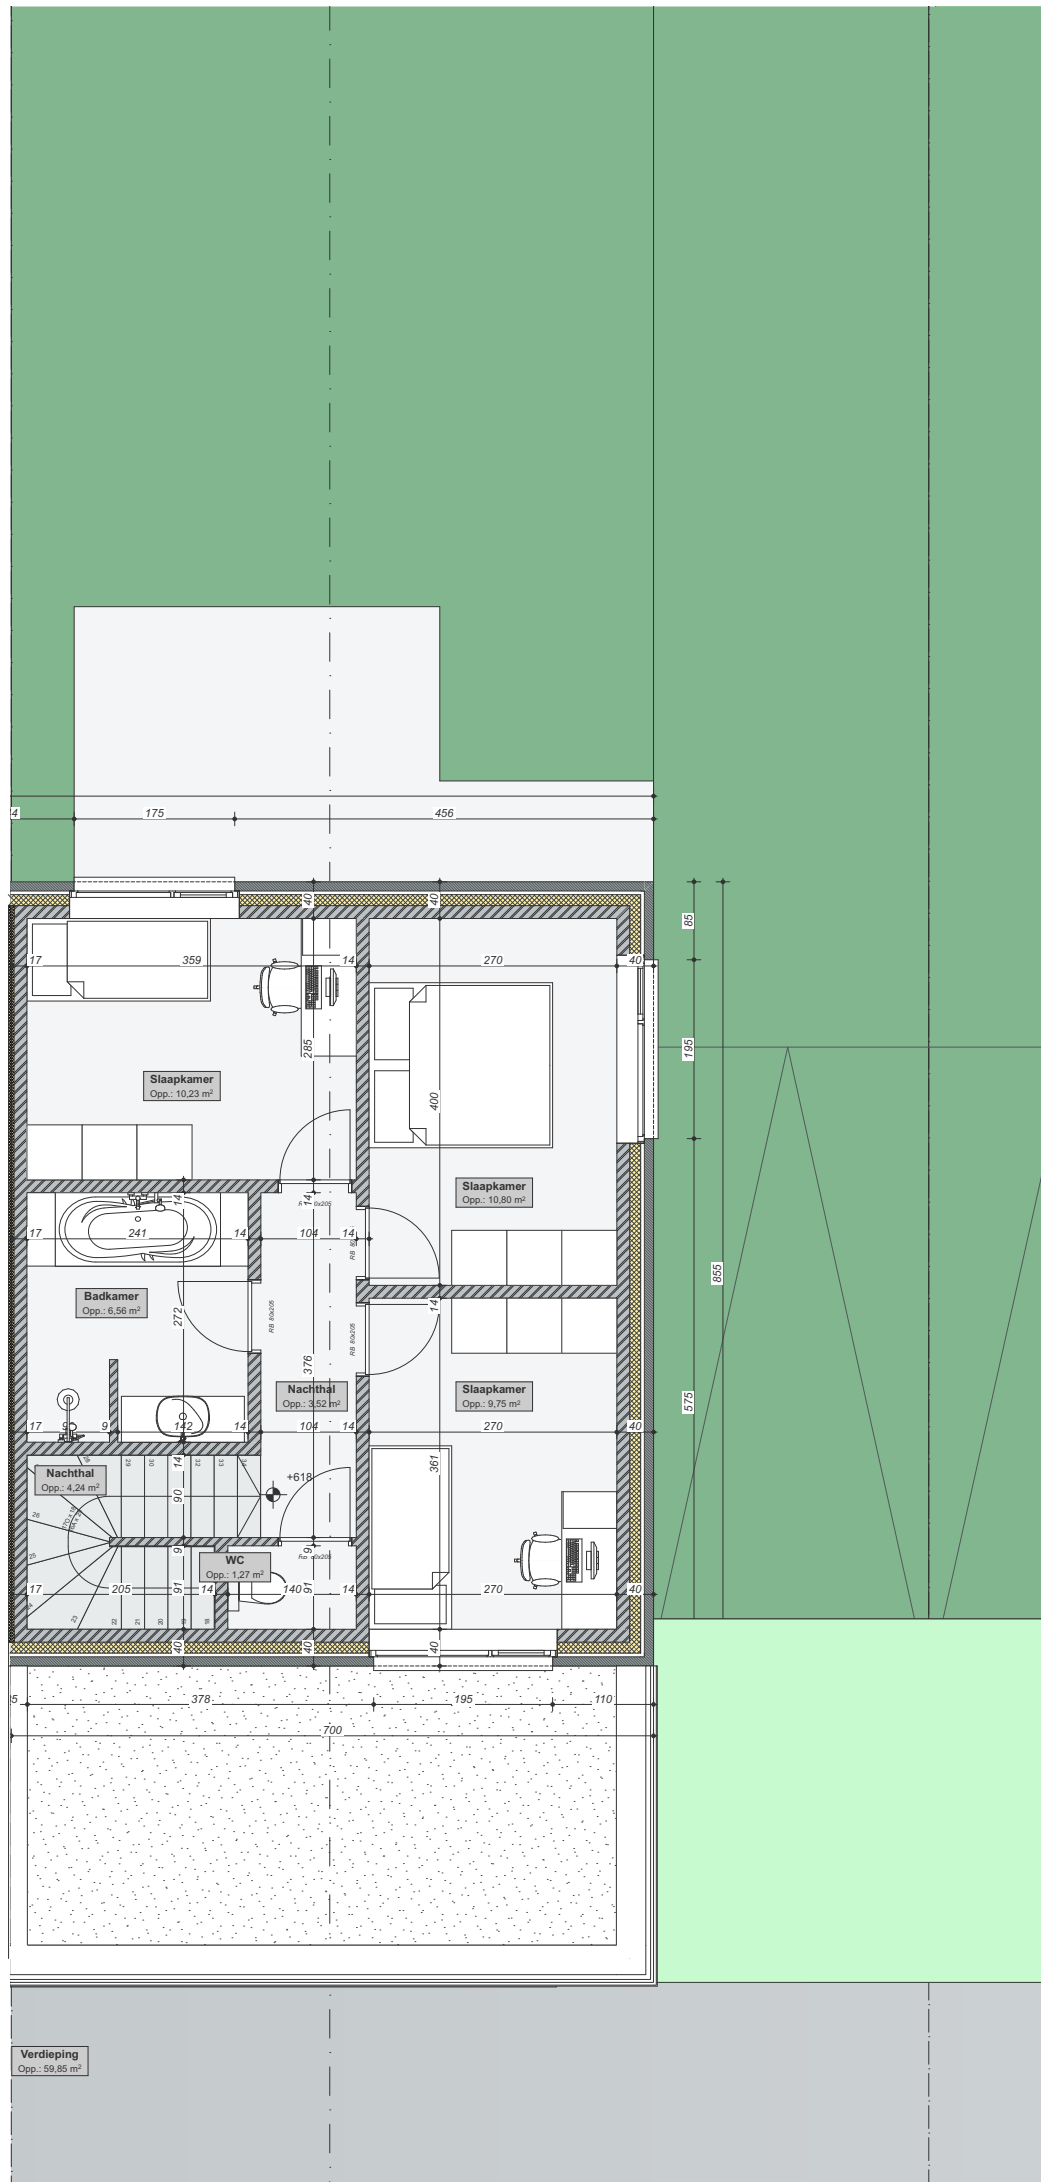

Bewoonbare oppervlakte (BRUTO)	126,20 m ²
Gelijkvloers	66,35 m ²
1 ^{ste} verdieping	59,85 m ²
Zolderverdieping	nvt

Deze plannen zijn indicatief.
Alle meubilair, keuken en sanitair zijn illustratief.

Profetenberg

Lot 39C
Kriekeweg 12

Gelijkvloers tuinniveau

Bewoonbare oppervlakte (BRUTO)	126,20 m ²
Gelijkvloers	66,35 m ²
1 ^{ste} verdieping	59,85 m ²
Zolderverdieping	nvt

Deze plannen zijn indicatief.
Alle meubilair, keukens en sanitair zijn illustratief.

Profetenberg

**Lot 39C
Kriekeweg 12**

1ste verdieping

Bewoonbare oppervlakte (BRUTO)	126,20 m ²
Gelijkvloers	66,35 m ²
1 ^{ste} verdieping	59,85 m ²
Zolderverdieping	nvt

Voorgevel

Achtergevel

Deze plannen zijn indicatief.
Alle meubilair, keuken en sanitair zijn illustratief.

Profetenberg

Lot 39C
Kriekeweg 12

Gevel aanzichten

Bewoonbare oppervlakte (BRUTO)	126,20 m ²
Gelijkvloers	66,35 m ²
1 ^{ste} verdieping	59,85 m ²
Zolderverdieping	nvt

Deze plannen zijn indicatief.
Alle meubilair, keuken en sanitair zijn illustratief.