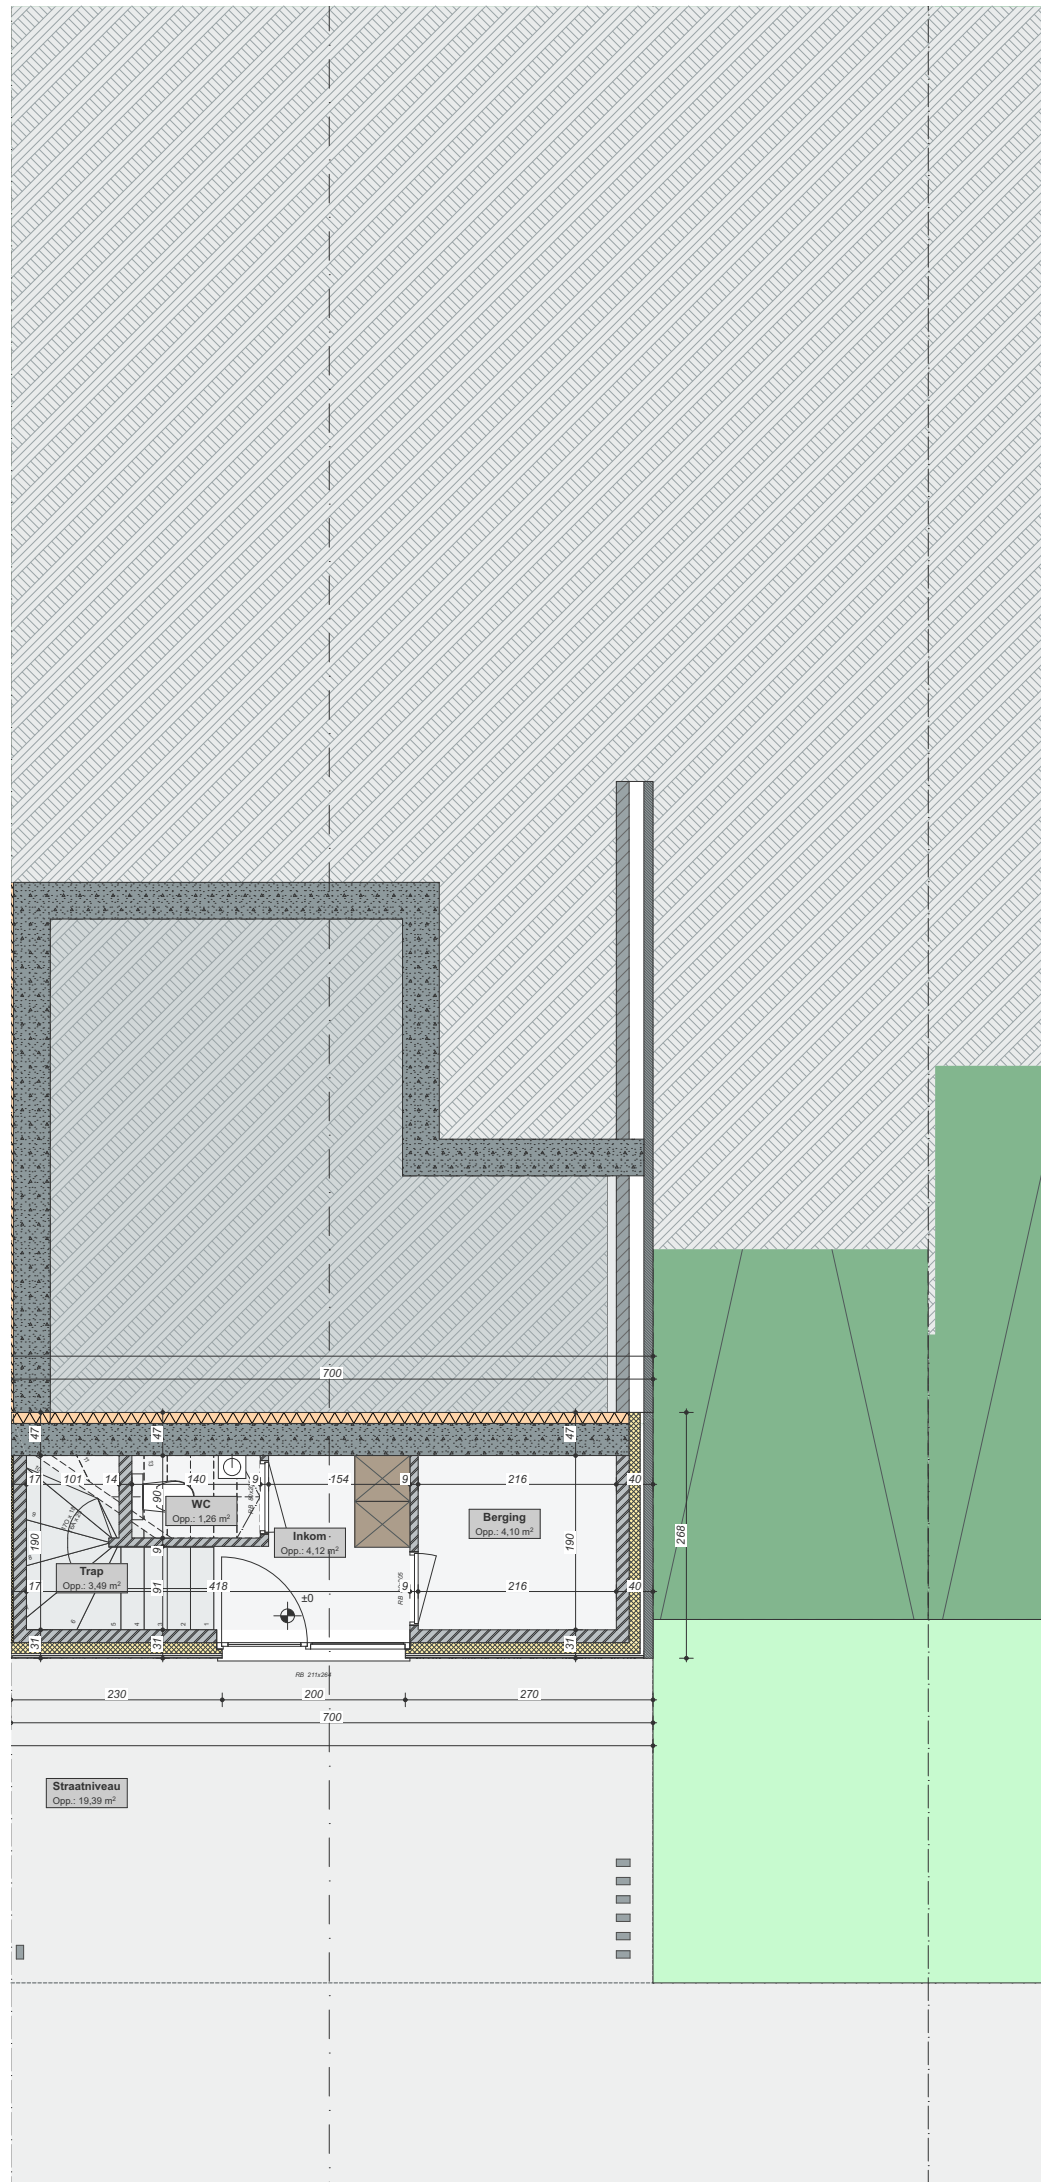

Deze plannen zijn indicatief.
Alle meubilair, keuken en sanitair zijn illustratief.

Profetenberg

Lot 39C
Kriekeweg 12

Gelijkvloers straatniveau

Bewoonbare oppervlakte (BRUTO)	126,20 m²
Gelijkvloers	66,35 m²
1ste verdieping	59,85 m²
Zolderverdieping	nvt