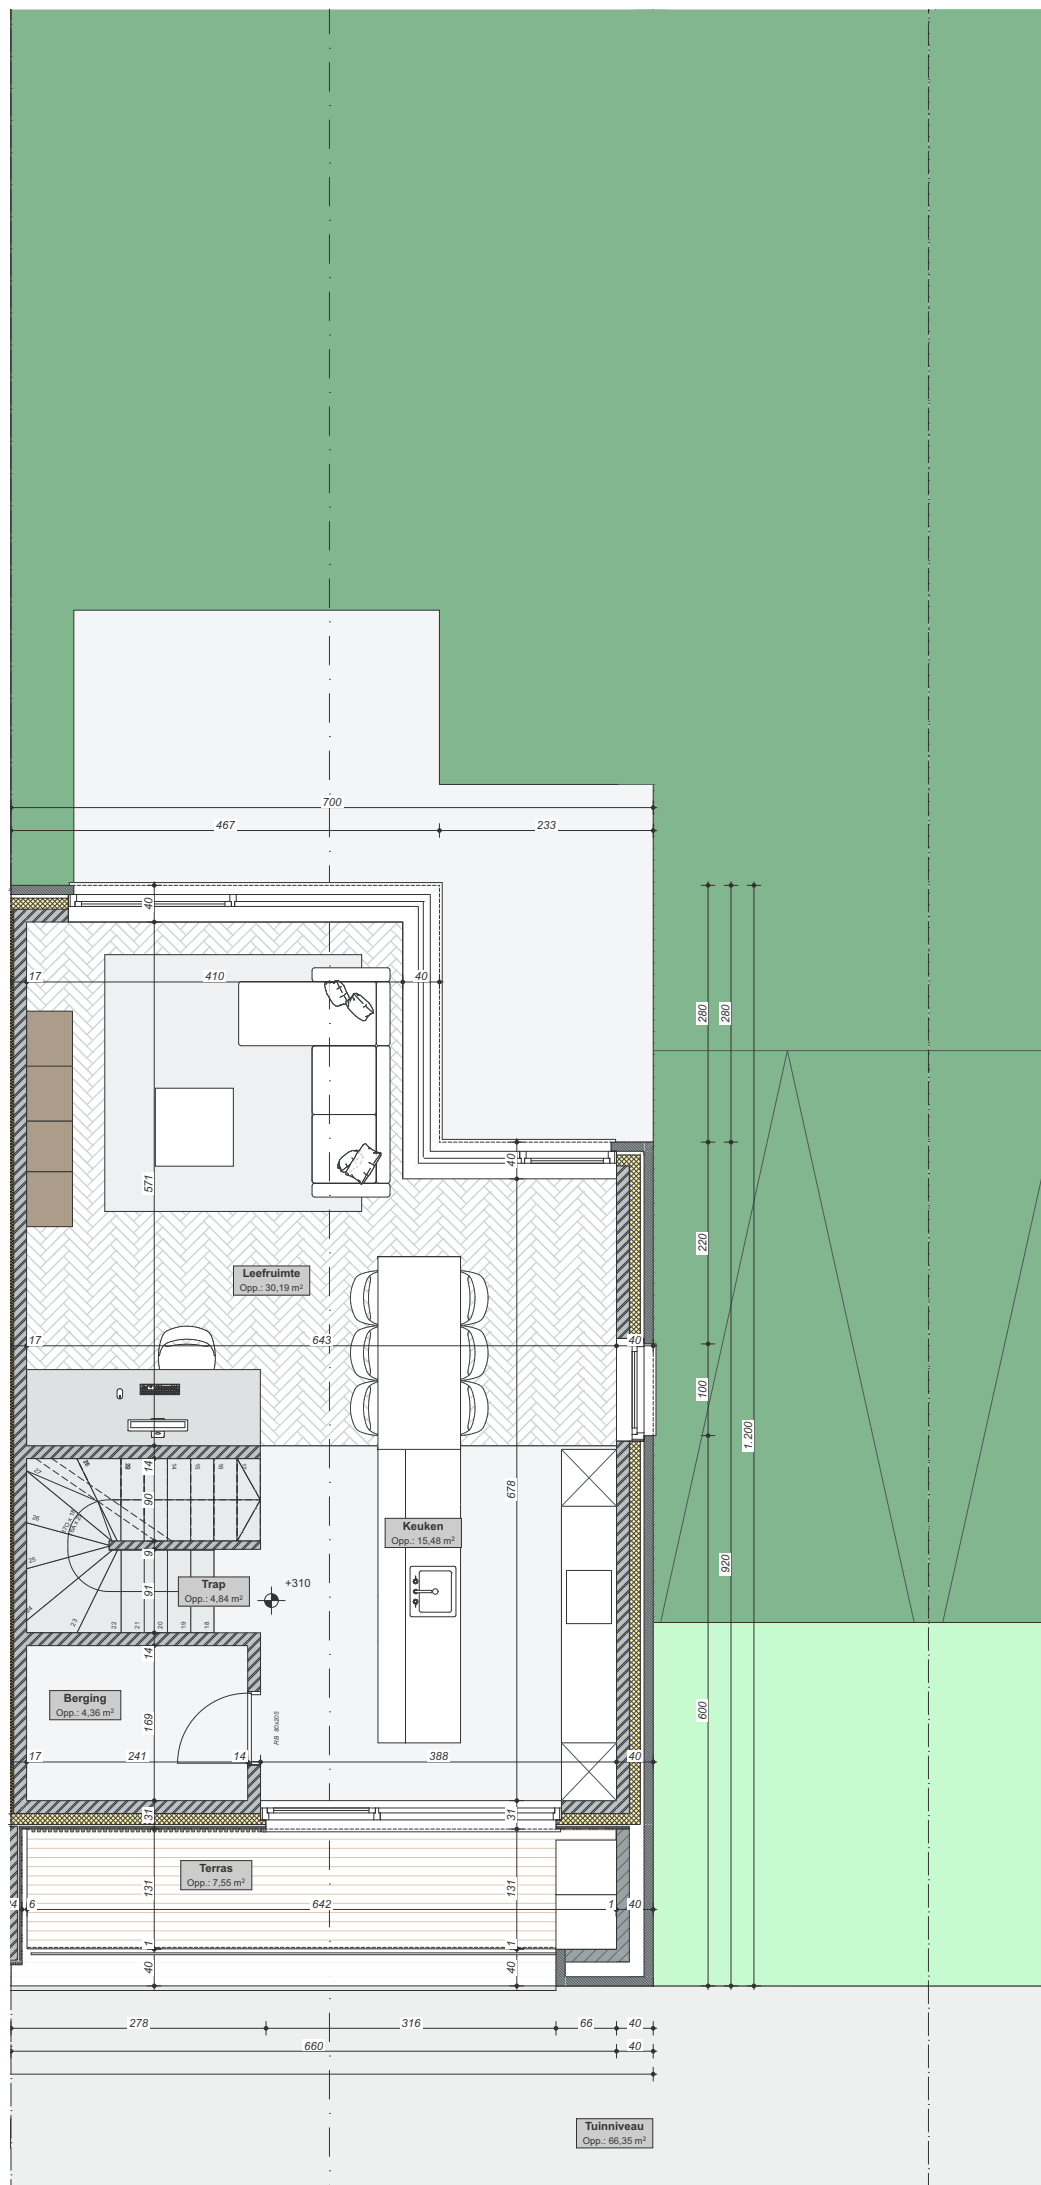

Bewoonbare oppervlakte (BRUTO)	126,20 m ²
Gelijkvloers	66,35 m ²
1 ^{ste} verdieping	59,85 m ²
Zolderverdieping	nvt

Deze plannen zijn indicatief.
Alle meubilair, keuken en sanitair zijn illustratief.

Profetenberg

Lot 39C
Kriekeweg 12

Gelijkvloers tuinniveau

Bewoonbare oppervlakte (BRUTO)	126,20 m ²
Gelijkvloers	66,35 m ²
1 ^{ste} verdieping	59,85 m ²
Zolderverdieping	nvt

Deze plannen zijn indicatief.
Alle meubilair, keukens en sanitair zijn illustratief.

Profetenberg

**Lot 39C
Kriekeweg 12**

1ste verdieping

Bewoonbare oppervlakte (BRUTO)	126,20 m ²
Gelijkvloers	66,35 m ²
1 ^{ste} verdieping	59,85 m ²
Zolderverdieping	nvt

Voorgevel

Achtergevel

Deze plannen zijn indicatief.
Alle meubilair, keuken en sanitair zijn illustratief.

Profetenberg

Lot 39C
Kriekeweg 12

Gevel aanzichten

Bewoonbare oppervlakte (BRUTO)	126,20 m ²
Gelijkvloers	66,35 m ²
1 ^{ste} verdieping	59,85 m ²
Zolderverdieping	nvt

Deze plannen zijn indicatief.
Alle meubilair, keuken en sanitair zijn illustratief.