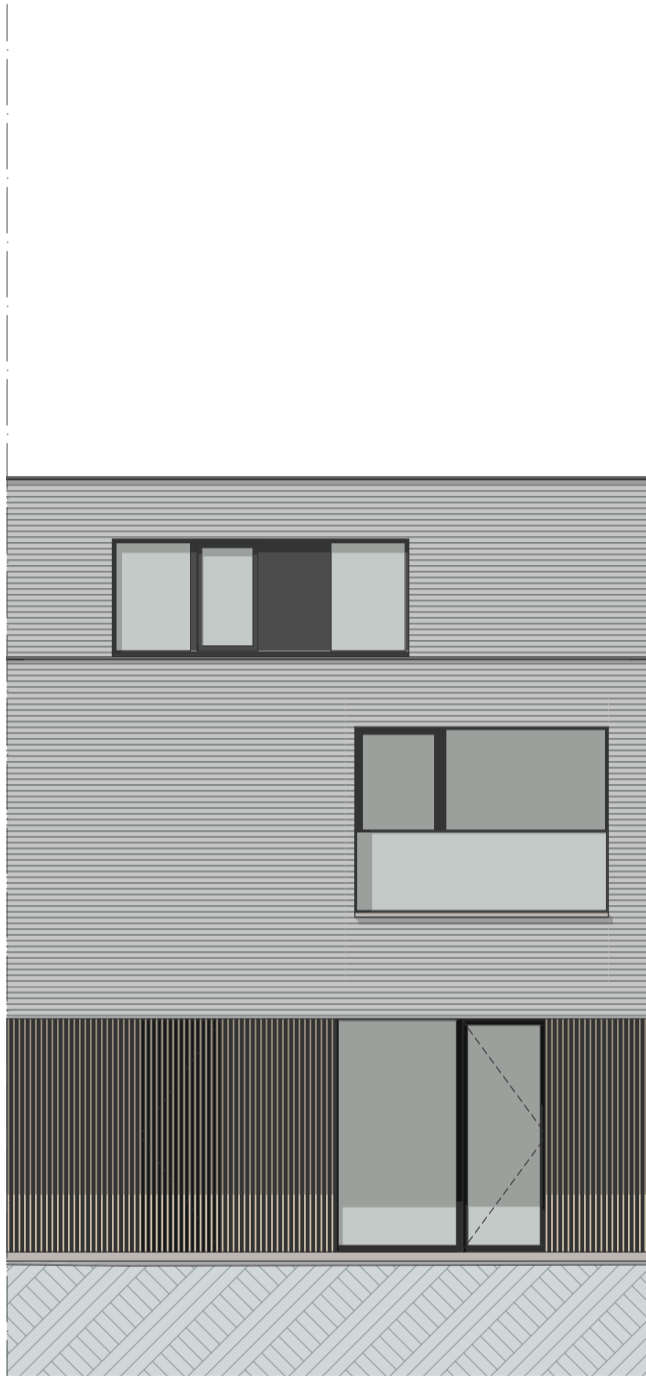

**Gelijkvloers straatniveau**

Bewoonbare oppervlakte (BRUTO)	147,95 m <sup>2</sup>
Gelijkvloers	80,40 m <sup>2</sup>
1 <sup>ste</sup> verdieping	67,55 m <sup>2</sup>
Zolderverdieping	nvt

Deze plannen zijn indicatief.  
Alle meubilair, keuken en sanitair zijn illustratief.

**Profetenberg**

**Lot 39E**  
**Kriekeweg 8**

**Gelijkvloers tuinniveau**

Bewoonbare oppervlakte (BRUTO)	147,95 m <sup>2</sup>
Gelijkvloers	80,40 m <sup>2</sup>
1 <sup>ste</sup> verdieping	67,55 m <sup>2</sup>
Zolderverdieping	nvt

Deze plannen zijn indicatief.  
Alle meubilair, keukens en sanitair zijn illustratief.

**Profetenberg**

**Lot 39E**  
**Kriekeweg 8**

**1ste verdieping**

Bewoonbare oppervlakte (BRUTO)	147,95 m <sup>2</sup>
Gelijkvloers	80,40 m <sup>2</sup>
1 <sup>ste</sup> verdieping	67,55 m <sup>2</sup>
Zolderverdieping	nvt

Voorgevel

Achtergevel

Deze plannen zijn indicatief.  
Alle meubilair, keuken en sanitair zijn illustratief.

**Profetenberg**

**Lot 39E**  
**Kriekeweg 8**

Gevel aanzichten

Bewoonbare oppervlakte (BRUTO)	147,95 m <sup>2</sup>
Gelijkvloers	80,40 m <sup>2</sup>
1 <sup>ste</sup> verdieping	67,55 m <sup>2</sup>
Zolderverdieping	nvt