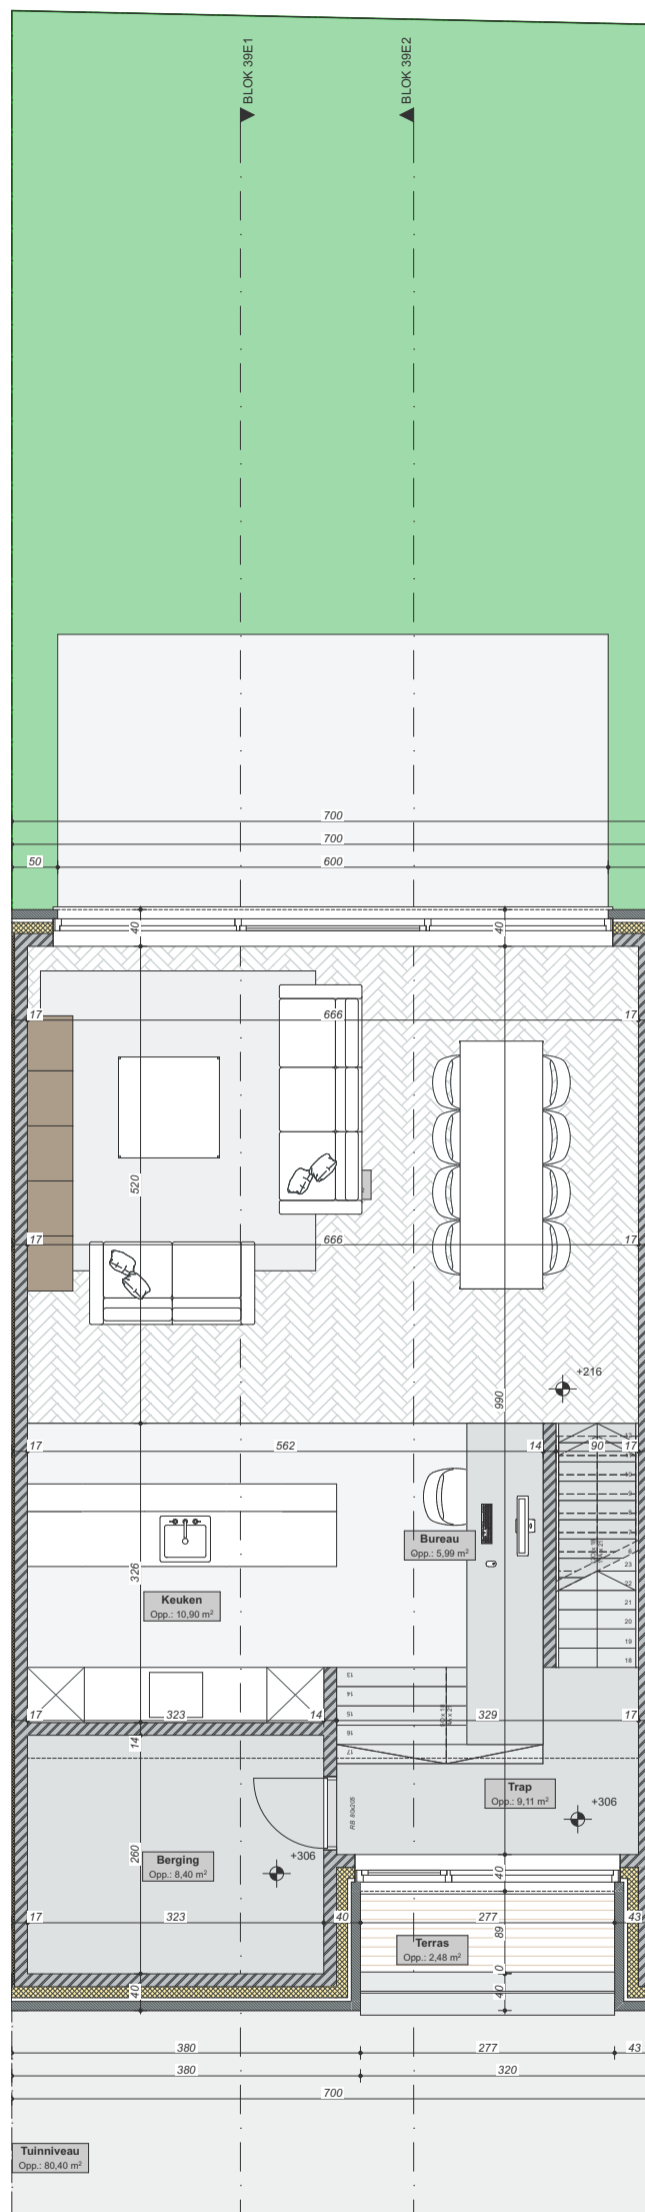

**Gelijkvloers straatniveau**

Bewoonbare oppervlakte (BRUTO)	147,95 m <sup>2</sup>
Gelijkvloers	80,40 m <sup>2</sup>
1 <sup>ste</sup> verdieping	67,55 m <sup>2</sup>
Zolderverdieping	nvt

Deze plannen zijn indicatief.  
Alle meubilair, keuken en sanitair zijn illustratief.

**Profetenberg**

**Lot 39E**  
**Kriekeweg 8**

**Gelijkvloers tuinniveau**

Bewoonbare oppervlakte (BRUTO)	147,95 m <sup>2</sup>
Gelijkvloers	80,40 m <sup>2</sup>
1 <sup>ste</sup> verdieping	67,55 m <sup>2</sup>
Zolderverdieping	nvt

Deze plannen zijn indicatief.  
Alle meubilair, keukens en sanitair zijn illustratief.

**Profetenberg**

**Lot 39E**  
**Kriekeweg 8**

**1ste verdieping**

Bewoonbare oppervlakte (BRUTO)	147,95 m <sup>2</sup>
Gelijkvloers	80,40 m <sup>2</sup>
1 <sup>ste</sup> verdieping	67,55 m <sup>2</sup>
Zolderverdieping	nvt

Voorgevel

Achtergevel

Deze plannen zijn indicatief.  
Alle meubilair, keuken en sanitair zijn illustratief.

**Profetenberg**

**Lot 39E**  
**Kriekeweg 8**

Gevel aanzichten

Bewoonbare oppervlakte (BRUTO)	147,95 m <sup>2</sup>
Gelijkvloers	80,40 m <sup>2</sup>
1 <sup>ste</sup> verdieping	67,55 m <sup>2</sup>
Zolderverdieping	nvt