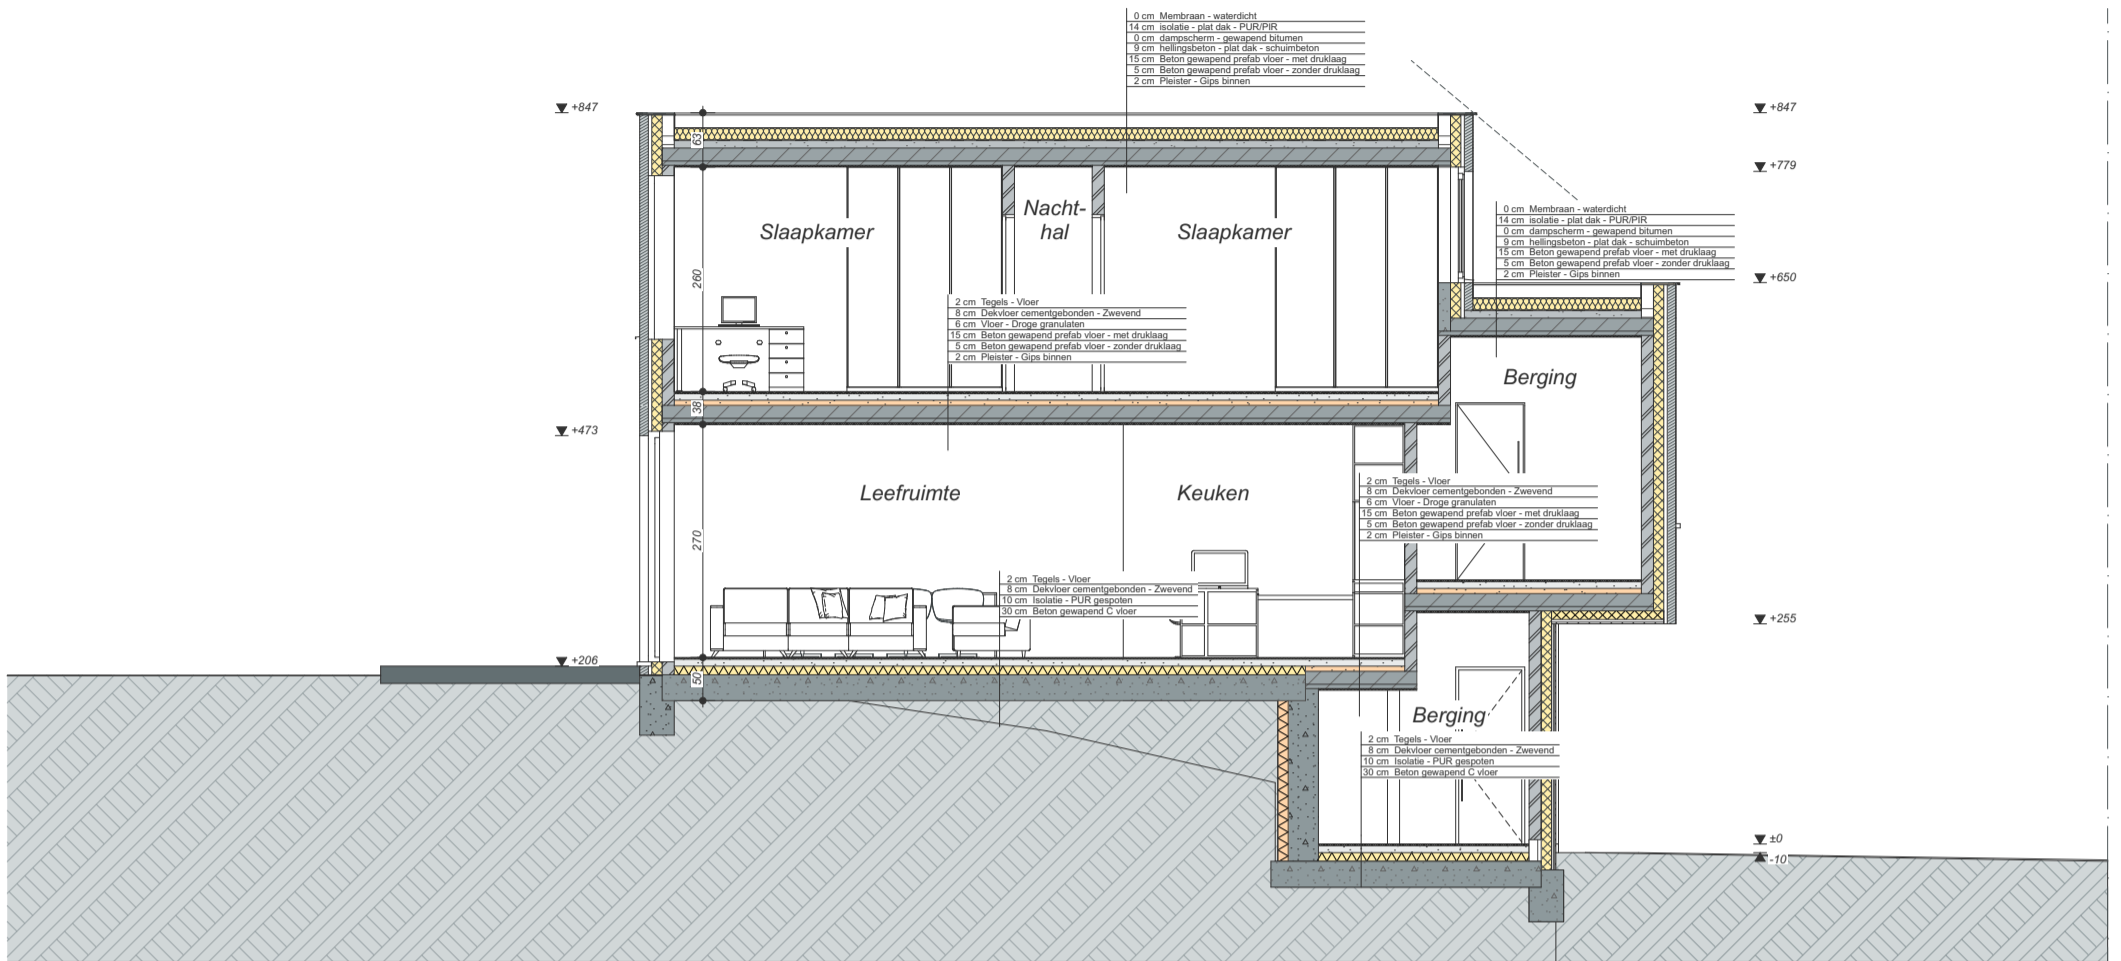

**Gelijkvloers straatniveau**

Bewoonbare oppervlakte (BRUTO)	147,95 m <sup>2</sup>
Gelijkvloers	80,40 m <sup>2</sup>
1 <sup>ste</sup> verdieping	67,55 m <sup>2</sup>
Zolderverdieping	nvt

Deze plannen zijn indicatief.  
Alle meubilair, keuken en sanitair zijn illustratief.

Deze plannen zijn indicatief.  
Alle meubilair, keukens en sanitair zijn illustratief.

**Profetenberg**

**Lot 39E**  
**Kriekeweg 8**

**1ste verdieping**

Bewoonbare oppervlakte (BRUTO)	147,95 m <sup>2</sup>
Gelijkvloers	80,40 m <sup>2</sup>
1 <sup>ste</sup> verdieping	67,55 m <sup>2</sup>
Zolderverdieping	nvt

Voorgevel

Achtergevel

Deze plannen zijn indicatief.  
Alle meubilair, keuken en sanitair zijn illustratief.

**Profetenberg**

**Lot 39E**  
**Kriekeweg 8**

Gevel aanzichten

Bewoonbare oppervlakte (BRUTO)	147,95 m <sup>2</sup>
Gelijkvloers	80,40 m <sup>2</sup>
1 <sup>ste</sup> verdieping	67,55 m <sup>2</sup>
Zolderverdieping	nvt

Deze plannen zijn indicatief.  
Alle meubilair, keuken en sanitair zijn illustratief.

**Profetenberg**

**Lot 39E  
Kriekeweg 8**

**Doorsneden**

Bewoonbare oppervlakte (BRUTO)	147,95 m <sup>2</sup>
Gelijkvloers	80,40 m <sup>2</sup>
1 <sup>ste</sup> verdieping	67,55 m <sup>2</sup>
Zolderverdieping	nvt