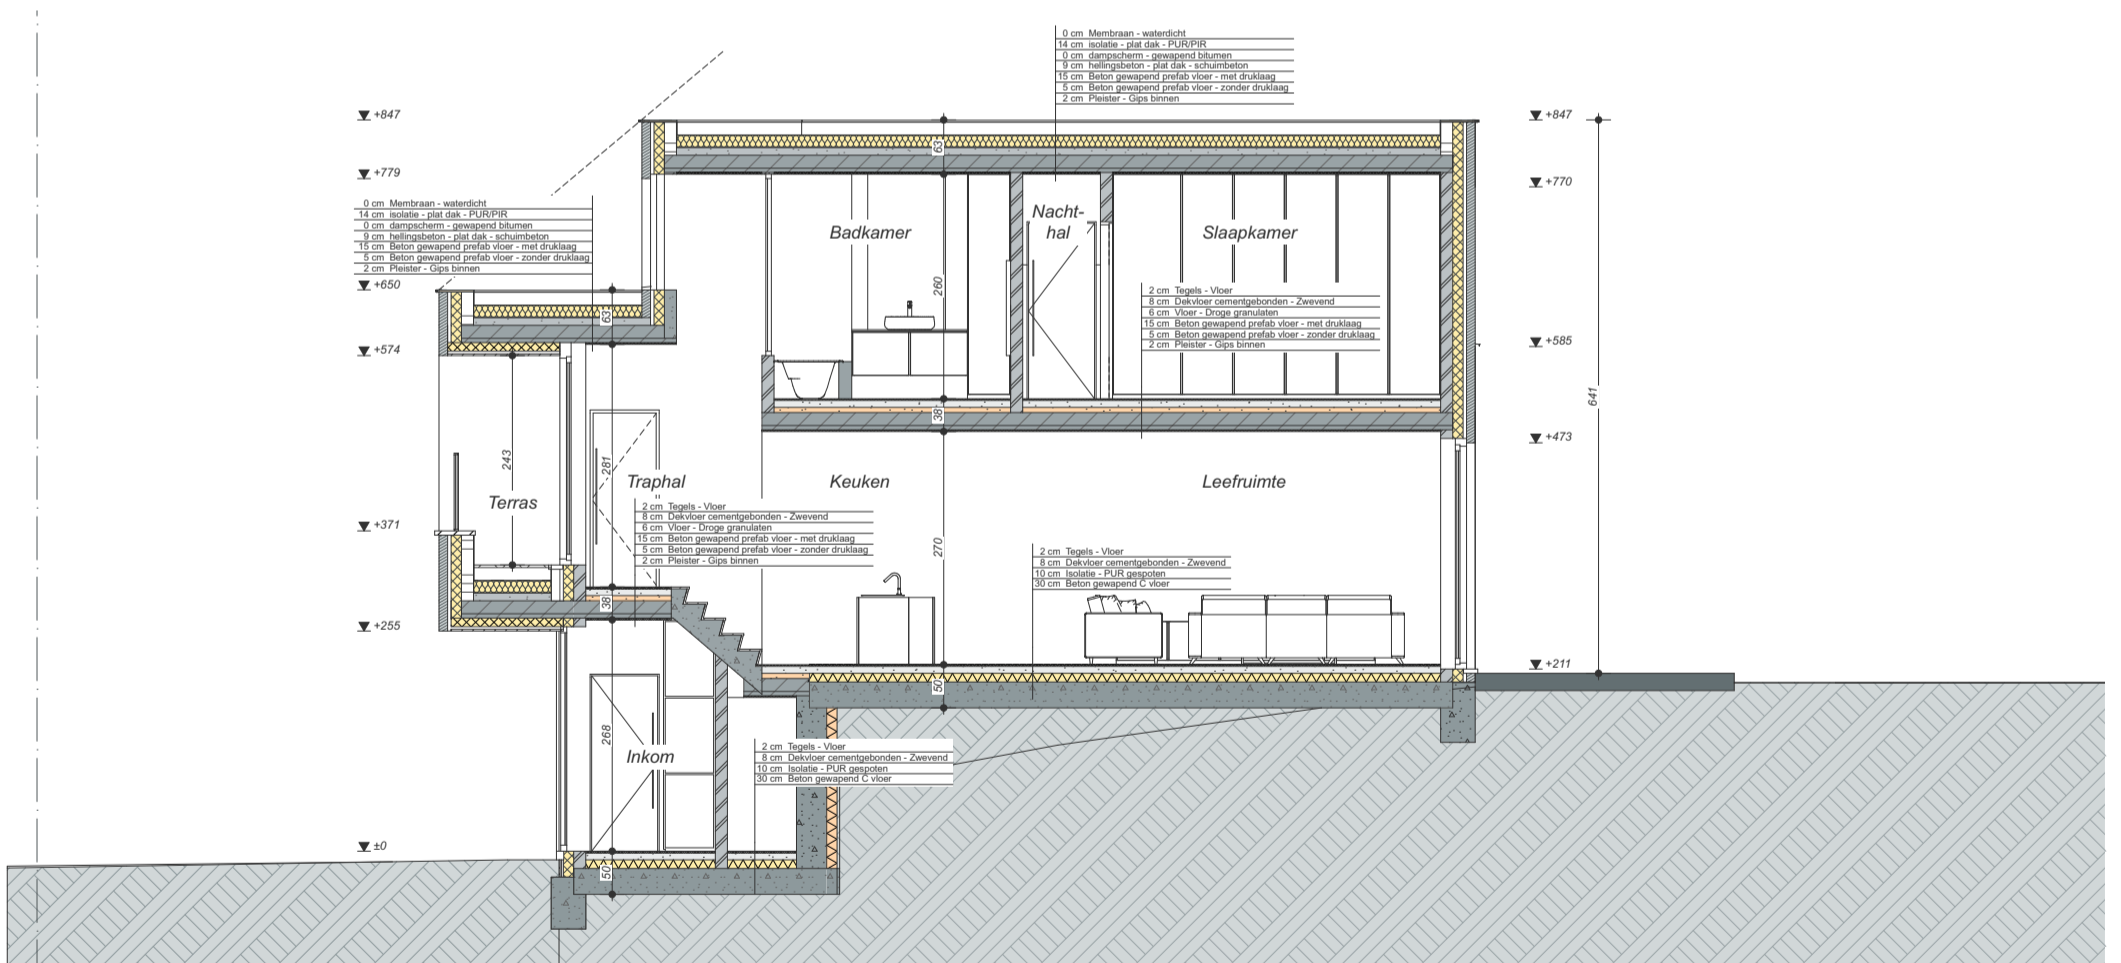

**Gelijkvloers straatniveau**

Bewoonbare oppervlakte (BRUTO)	147,95 m <sup>2</sup>
Gelijkvloers	80,40 m <sup>2</sup>
1 <sup>ste</sup> verdieping	67,55 m <sup>2</sup>
Zolderverdieping	nvt

Deze plannen zijn indicatief.  
Alle meubilair, keuken en sanitair zijn illustratief.

Deze plannen zijn indicatief.  
Alle meubilair, keukens en sanitair zijn illustratief.

**Profetenberg**

**Lot 39E**  
**Kriekeweg 8**

**1ste verdieping**

Bewoonbare oppervlakte (BRUTO)	147,95 m <sup>2</sup>
Gelijkvloers	80,40 m <sup>2</sup>
1 <sup>ste</sup> verdieping	67,55 m <sup>2</sup>
Zolderverdieping	nvt

Voorgevel

Achtergevel

Deze plannen zijn indicatief.  
Alle meubilair, keuken en sanitair zijn illustratief.

**Profetenberg**

**Lot 39E**  
**Kriekeweg 8**

Gevel aanzichten

Bewoonbare oppervlakte (BRUTO)	147,95 m <sup>2</sup>
Gelijkvloers	80,40 m <sup>2</sup>
1 <sup>ste</sup> verdieping	67,55 m <sup>2</sup>
Zolderverdieping	nvt

Deze plannen zijn indicatief.  
Alle meubilair, keuken en sanitair zijn illustratief.

**Profetenberg**

**Lot 39E  
Kriekeweg 8**

**Doorsneden**

Bewoonbare oppervlakte (BRUTO)	147,95 m <sup>2</sup>
Gelijkvloers	80,40 m <sup>2</sup>
1 <sup>ste</sup> verdieping	67,55 m <sup>2</sup>
Zolderverdieping	nvt