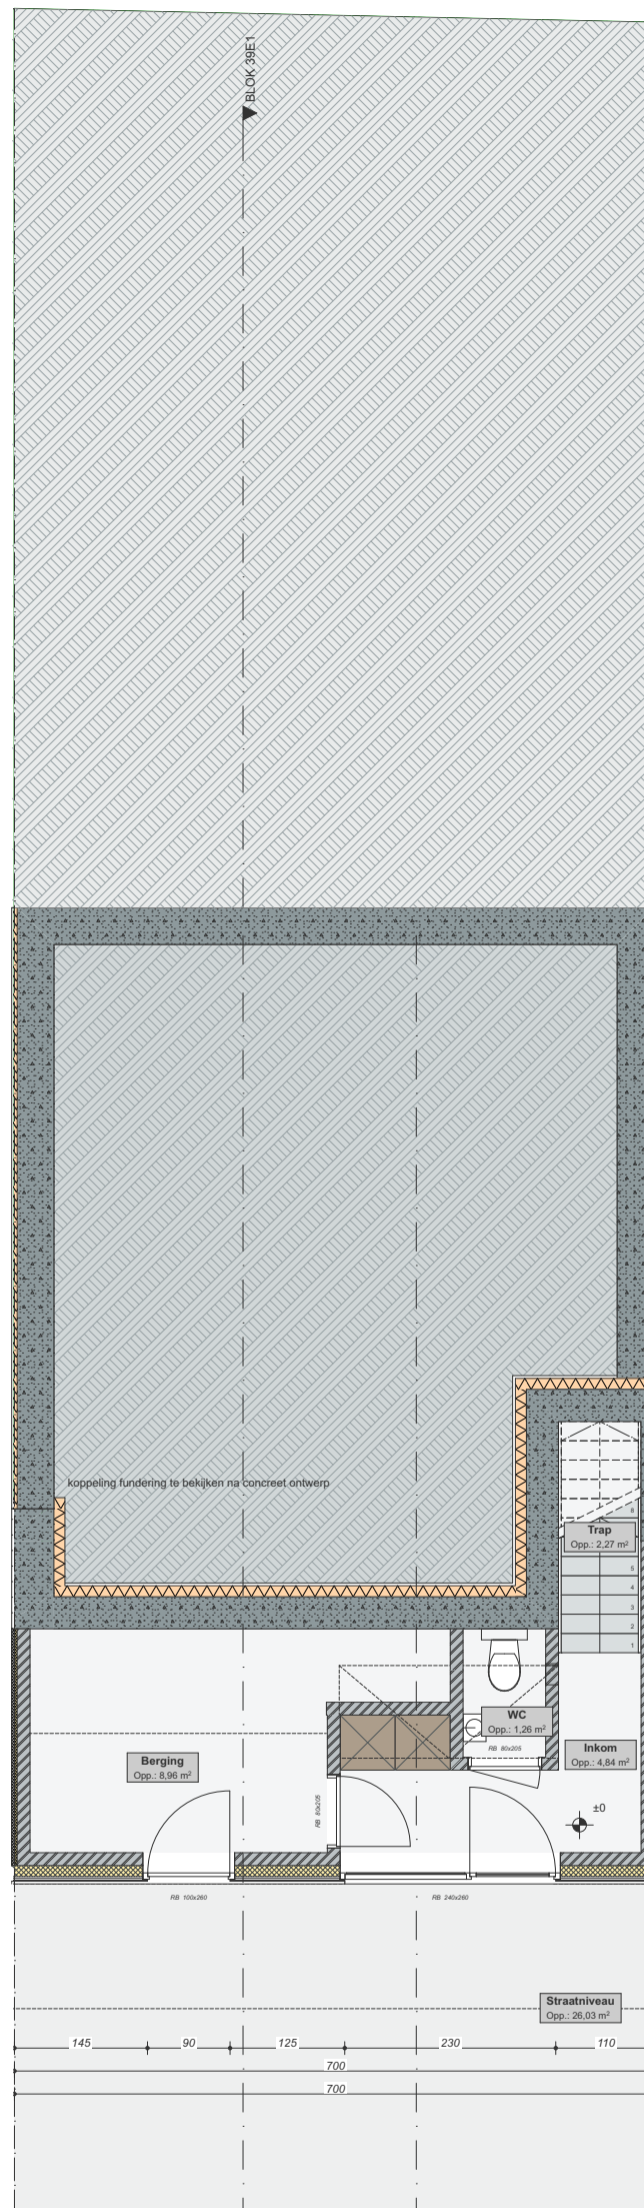

Deze plannen zijn indicatief.
Alle meubilair, keuken en sanitair zijn illustratief.

Profetenberg

**Lot 39E
Kriekeweg 8**

Gelijkvloers straatniveau

Bewoonbare oppervlakte (BRUTO)	147,95 m²
Gelijkvloers	80,40 m²
1ste verdieping	67,55 m²
Zolderverdieping	nvt