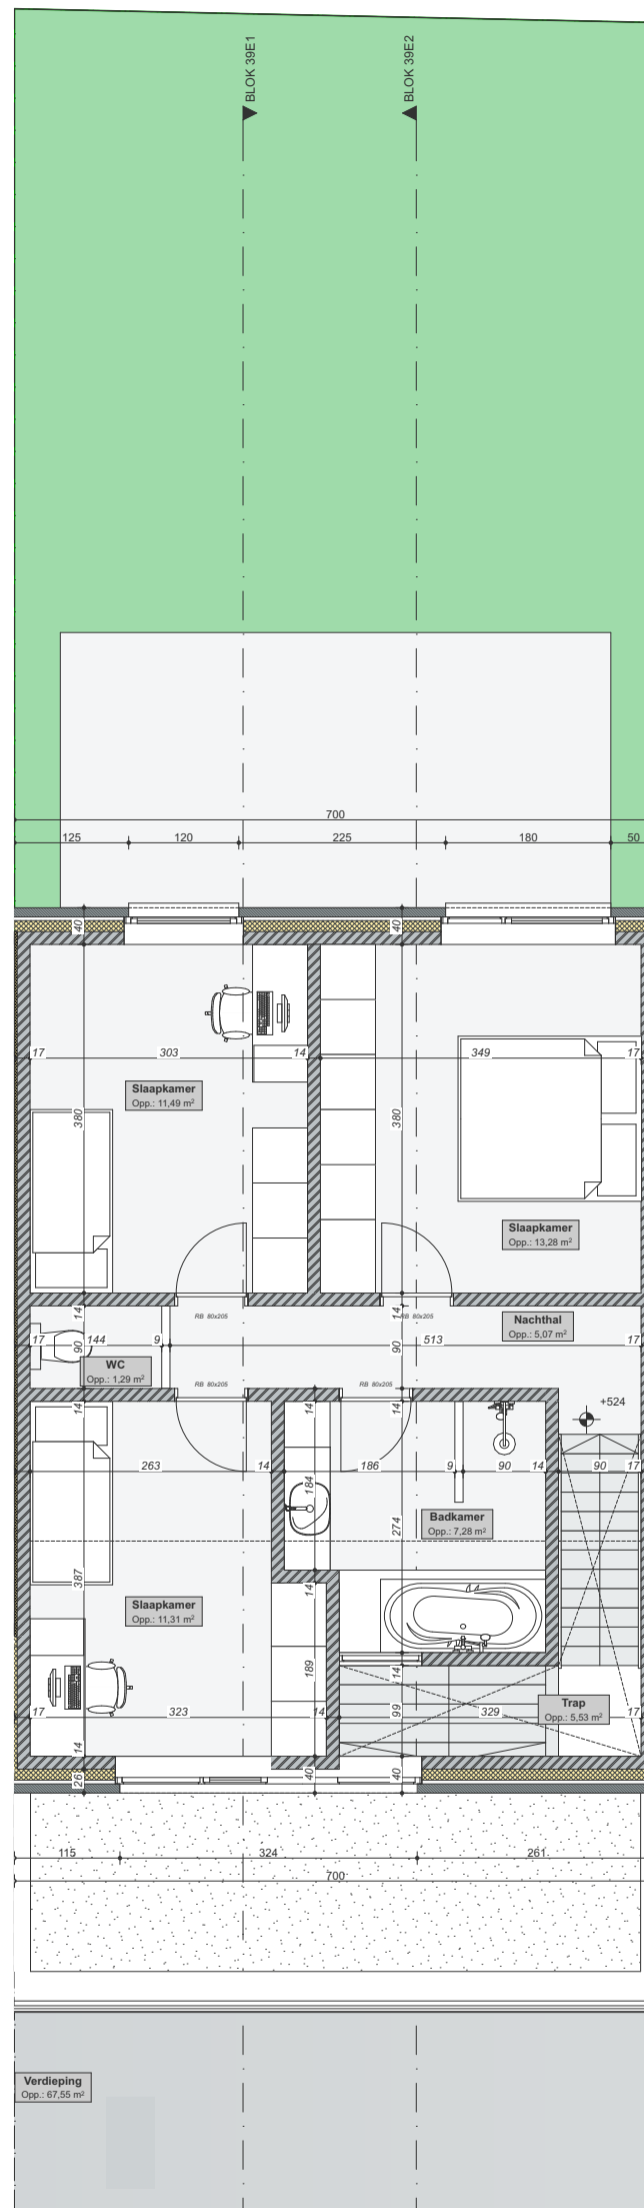

**Gelijkvloers straatniveau**

Bewoonbare oppervlakte (BRUTO)	147,95 m <sup>2</sup>
Gelijkvloers	80,40 m <sup>2</sup>
1 <sup>ste</sup> verdieping	67,55 m <sup>2</sup>
Zolderverdieping	nvt

Deze plannen zijn indicatief.  
Alle meubilair, keuken en sanitair zijn illustratief.

**Profetenberg**

**Lot 39E**  
**Kriekeweg 8**

**Gelijkvloers tuinniveau**

Bewoonbare oppervlakte (BRUTO)	147,95 m <sup>2</sup>
Gelijkvloers	80,40 m <sup>2</sup>
1 <sup>ste</sup> verdieping	67,55 m <sup>2</sup>
Zolderverdieping	nvt

Deze plannen zijn indicatief.  
Alle meubilair, keukens en sanitair zijn illustratief.

**Profetenberg**

**Lot 39E**  
**Kriekeweg 8**

**1ste verdieping**

Bewoonbare oppervlakte (BRUTO)	147,95 m <sup>2</sup>
Gelijkvloers	80,40 m <sup>2</sup>
1 <sup>ste</sup> verdieping	67,55 m <sup>2</sup>
Zolderverdieping	nvt

Voorgevel

Achtergevel

Deze plannen zijn indicatief.  
Alle meubilair, keuken en sanitair zijn illustratief.

**Profetenberg**

**Lot 39E**  
**Kriekeweg 8**

Gevel aanzichten

Bewoonbare oppervlakte (BRUTO)	147,95 m <sup>2</sup>
Gelijkvloers	80,40 m <sup>2</sup>
1 <sup>ste</sup> verdieping	67,55 m <sup>2</sup>
Zolderverdieping	nvt