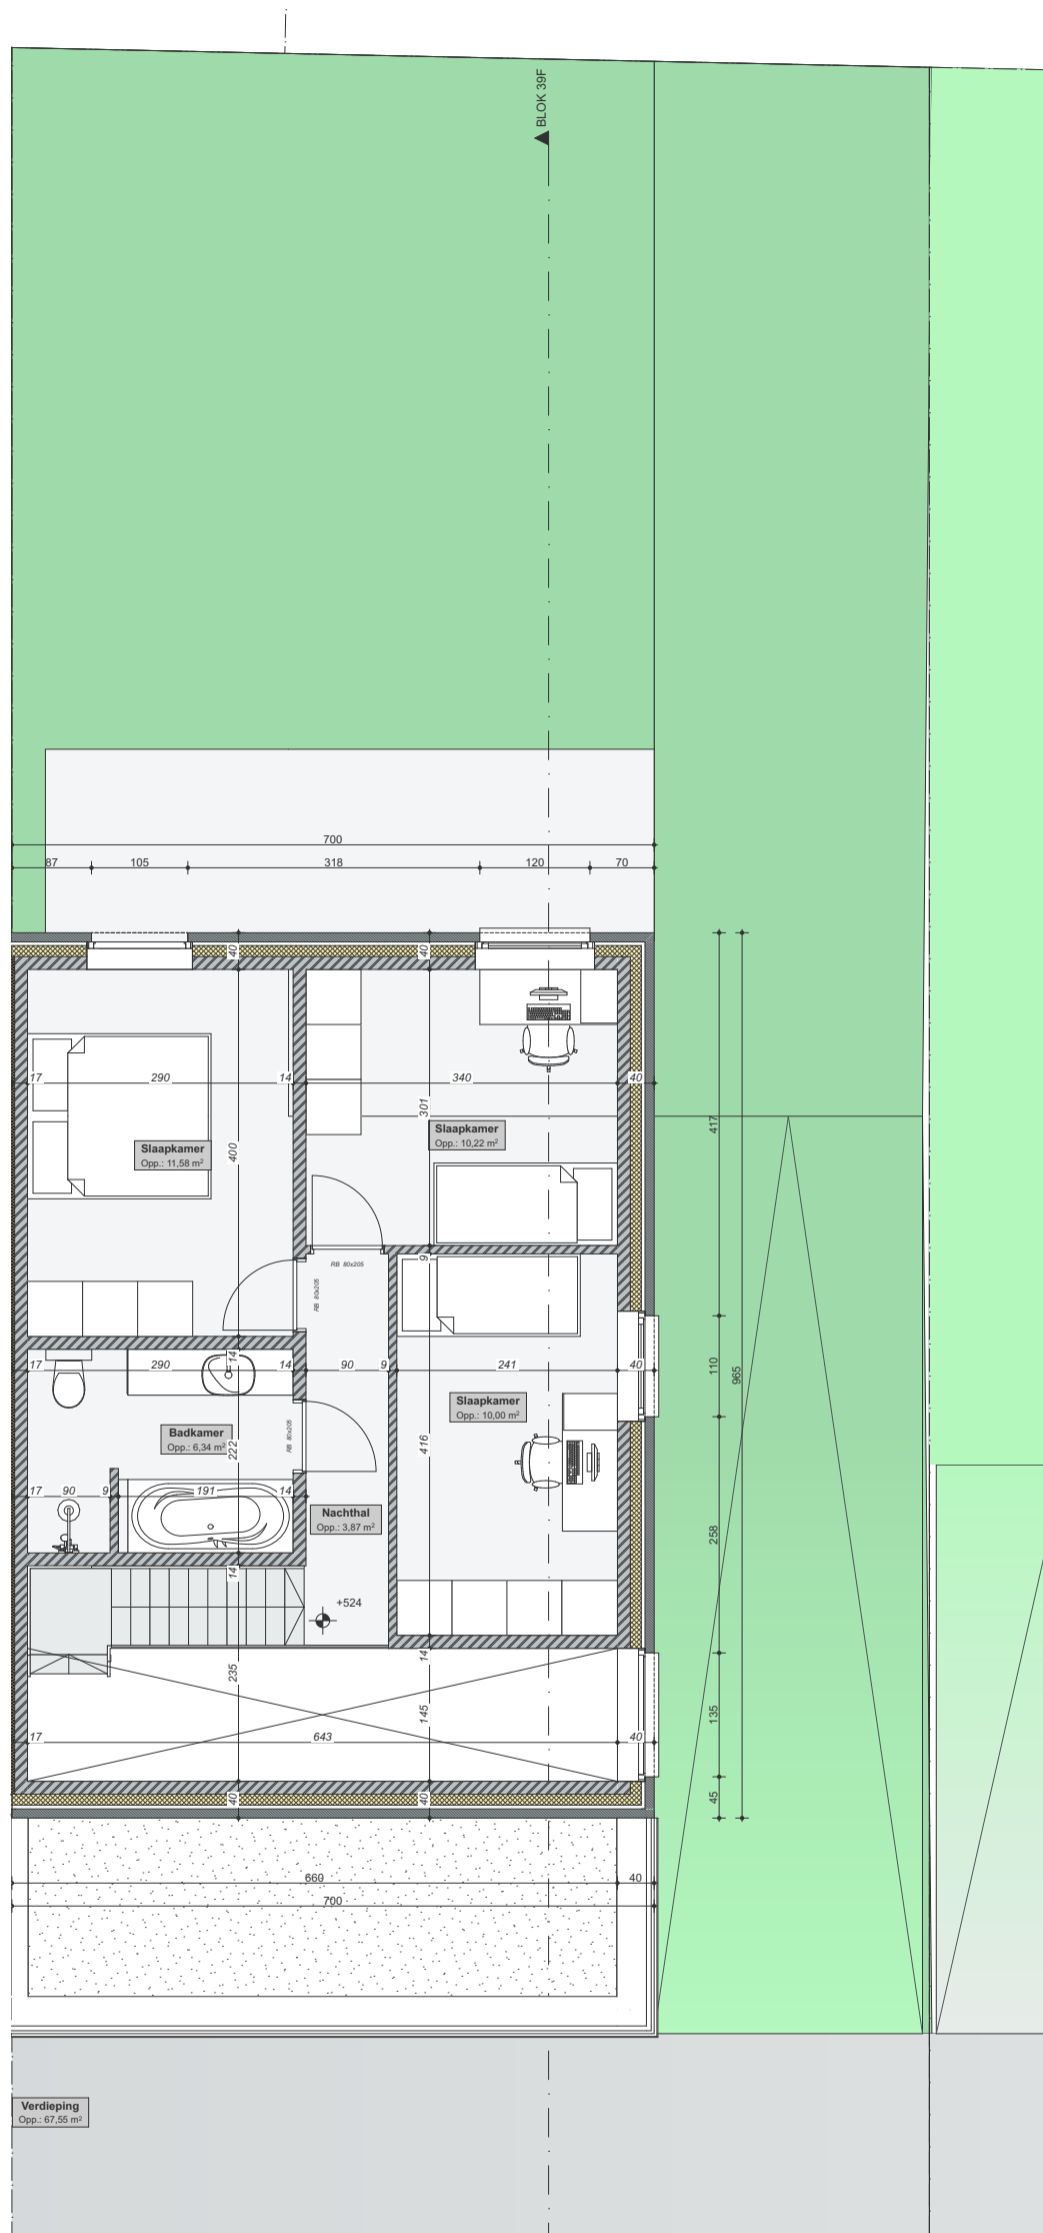

**Lot 39F  
Kriekeweg 6**

**Gelijkvloers straatniveau**

Bewoonbare oppervlakte (BRUTO)	143,58 m <sup>2</sup>
Gelijkvloers	76,03 m <sup>2</sup>
1 <sup>ste</sup> verdieping	67,55 m <sup>2</sup>
Zolderverdieping	nvt

Deze plannen zijn indicatief.  
Alle meubilair, keuken en sanitair zijn illustratief.

**Profetenberg**

**Lot 39F  
Kriekeweg 6**

**Gelijkvloers tuinniveau**

Bewoonbare oppervlakte (BRUTO)	143,58 m <sup>2</sup>
Gelijkvloers	76,03 m <sup>2</sup>
1 <sup>ste</sup> verdieping	67,55 m <sup>2</sup>
Zolderverdieping	nvt

Deze plannen zijn indicatief.  
Alle meubilair, keuken en sanitair zijn illustratief.

**Profetenberg**

**Lot 39F**  
**Kriekeweg 6**

**1ste verdieping**

Bewoonbare oppervlakte (BRUTO)	143,58 m <sup>2</sup>
Gelijkvloers	76,03 m <sup>2</sup>
1 <sup>ste</sup> verdieping	67,55 m <sup>2</sup>
Zolderverdieping	nvt

Vorgevel

Achtergevel

Deze plannen zijn indicatief.  
Alle meubilair, keuken en sanitair zijn illustratief.

**Profetenberg**

**Lot 39F  
Kriekeweg 6**

Gevel aanzichten

Bewoonbare oppervlakte (BRUTO)	143,58 m <sup>2</sup>
Gelijkvloers	76,03 m <sup>2</sup>
1 <sup>ste</sup> verdieping	67,55 m <sup>2</sup>
Zolderverdieping	nvt