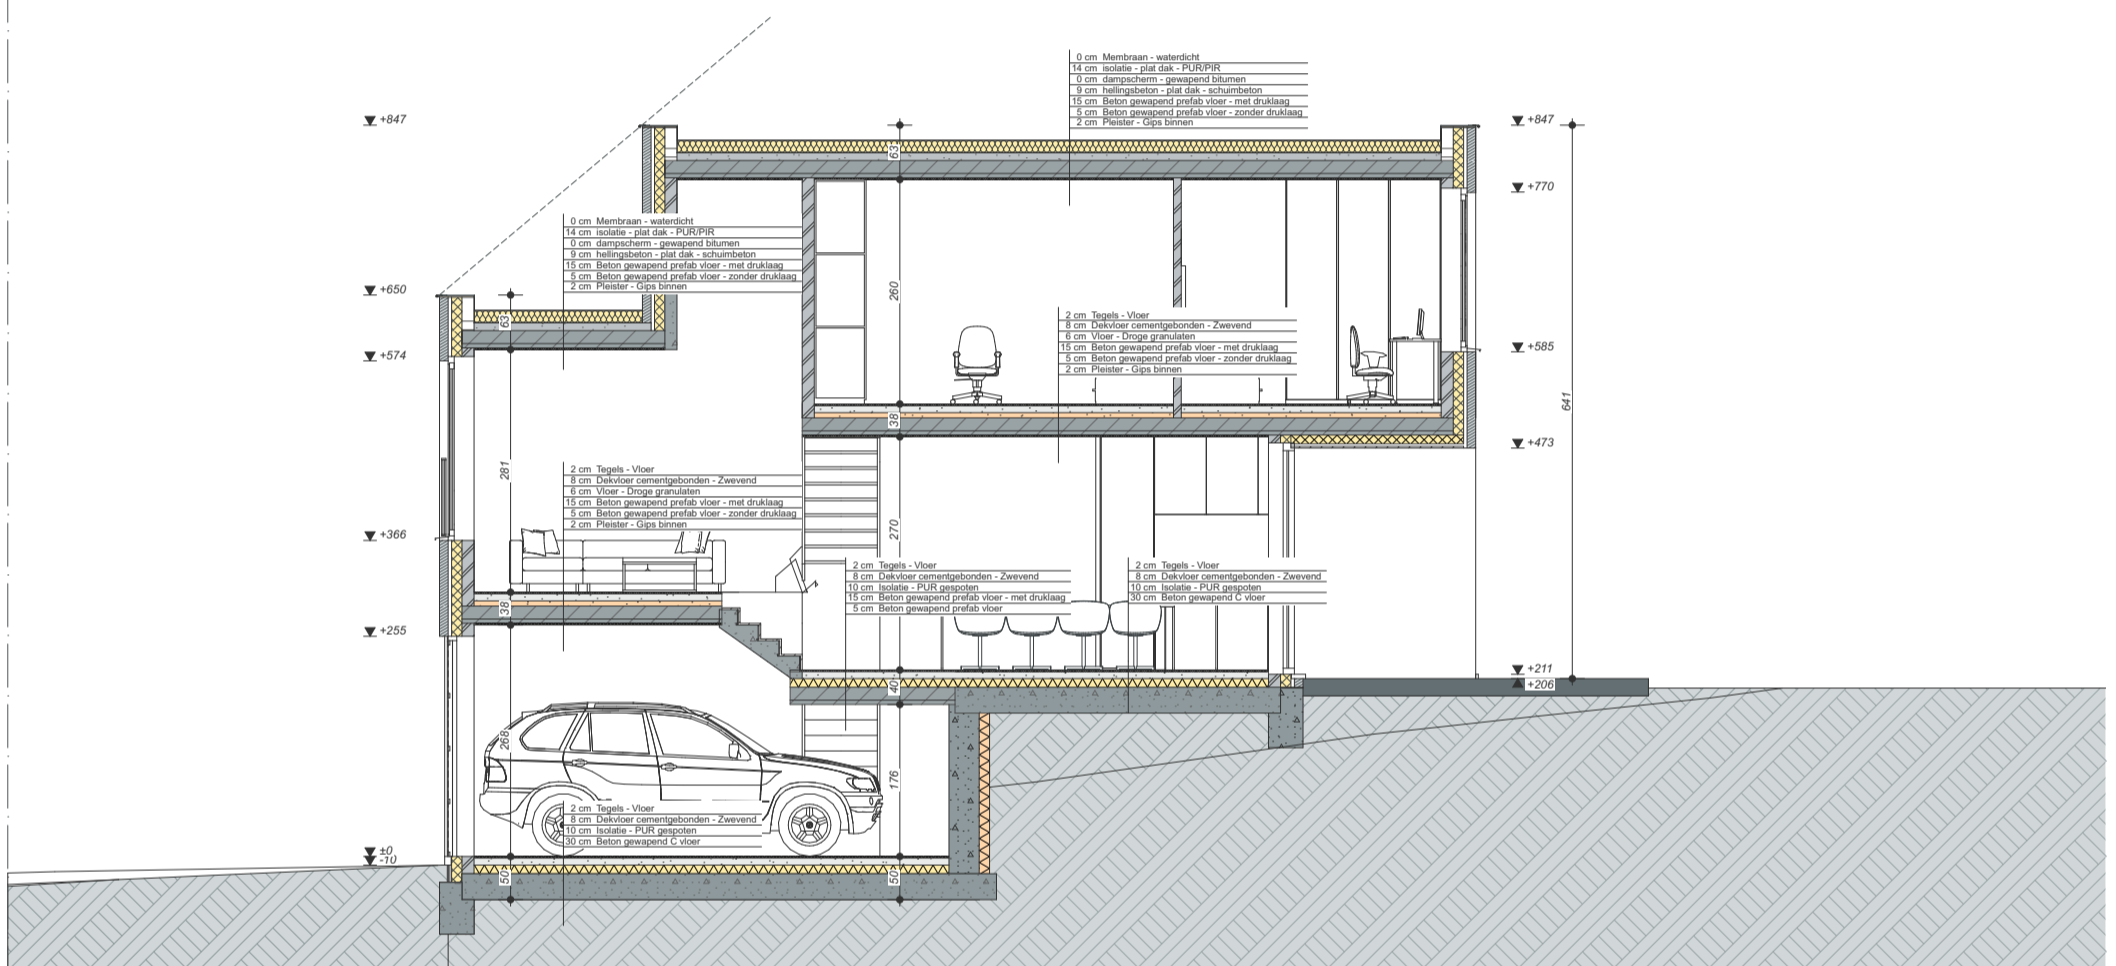

Deze plannen zijn indicatief.  
Alle meubilair, keuken en sanitair zijn illustratief.

**Profetenberg**

**Lot 39F  
Kriekeweg 6**

**Gelijkvloers tuinniveau**

Bewoonbare oppervlakte (BRUTO)	143,58 m <sup>2</sup>
Gelijkvloers	76,03 m <sup>2</sup>
1 <sup>ste</sup> verdieping	67,55 m <sup>2</sup>
Zolderverdieping	nvt

Deze plannen zijn indicatief.  
Alle meubilair, keuken en sanitair zijn illustratief.

**Profetenberg**

**Lot 39F**  
**Kriekeweg 6**

**1ste verdieping**

Bewoonbare oppervlakte (BRUTO)	143,58 m <sup>2</sup>
Gelijkvloers	76,03 m <sup>2</sup>
1 <sup>ste</sup> verdieping	67,55 m <sup>2</sup>
Zolderverdieping	nvt

Vorgevel

Achtergevel

Deze plannen zijn indicatief.  
Alle meubilair, keuken en sanitair zijn illustratief.

**Profetenberg**

**Lot 39F  
Kriekeweg 6**

Gevel aanzichten

Bewoonbare oppervlakte (BRUTO)	143,58 m <sup>2</sup>
Gelijkvloers	76,03 m <sup>2</sup>
1 <sup>ste</sup> verdieping	67,55 m <sup>2</sup>
Zolderverdieping	nvt

Deze plannen zijn indicatief.  
Alle meubilair, keukens en sanitair zijn illustratief.

**Profetenberg**

**Lot 39F  
Kriekeweg 6**

**Doorsneden**

Bewoonbare oppervlakte (BRUTO)	143,58 m <sup>2</sup>
Gelijkvloers	76,03 m <sup>2</sup>
1 <sup>ste</sup> verdieping	67,55 m <sup>2</sup>
Zolderverdieping	nvt