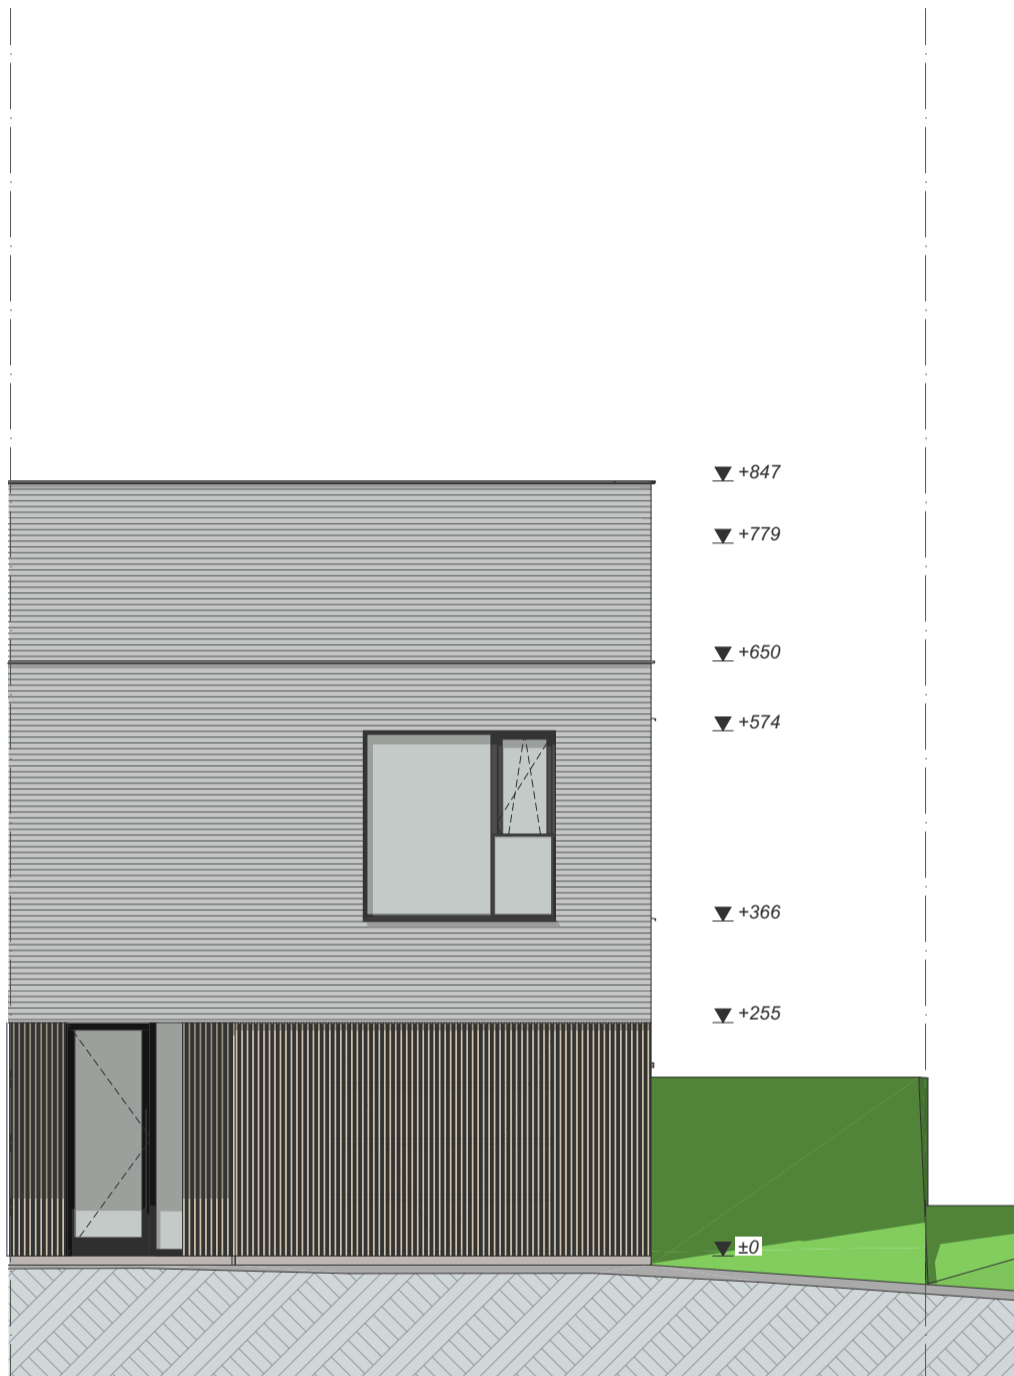

Deze plannen zijn indicatief.  
Alle meubilair, keuken en sanitair zijn illustratief.

**Profetenberg**

**Lot 39F  
Kriekeweg 6**

**Gelijkvloers tuinniveau**

Bewoonbare oppervlakte (BRUTO)	143,58 m <sup>2</sup>
Gelijkvloers	76,03 m <sup>2</sup>
1 <sup>ste</sup> verdieping	67,55 m <sup>2</sup>
Zolderverdieping	nvt

Deze plannen zijn indicatief.  
Alle meubilair, keuken en sanitair zijn illustratief.

**Profetenberg**

**Lot 39F**  
**Kriekeweg 6**

**1ste verdieping**

Bewoonbare oppervlakte (BRUTO)	143,58 m <sup>2</sup>
Gelijkvloers	76,03 m <sup>2</sup>
1 <sup>ste</sup> verdieping	67,55 m <sup>2</sup>
Zolderverdieping	nvt

Vorgevel

Achtergevel

Deze plannen zijn indicatief.  
Alle meubilair, keuken en sanitair zijn illustratief.

**Profetenberg**

**Lot 39F  
Kriekeweg 6**

Gevel aanzichten

Bewoonbare oppervlakte (BRUTO)	143,58 m <sup>2</sup>
Gelijkvloers	76,03 m <sup>2</sup>
1 <sup>ste</sup> verdieping	67,55 m <sup>2</sup>
Zolderverdieping	nvt

Deze plannen zijn indicatief.  
Alle meubilair, keukens en sanitair zijn illustratief.

**Profetenberg**

**Lot 39F  
Kriekeweg 6**

**Doorsneden**

Bewoonbare oppervlakte (BRUTO)	143,58 m <sup>2</sup>
Gelijkvloers	76,03 m <sup>2</sup>
1 <sup>ste</sup> verdieping	67,55 m <sup>2</sup>
Zolderverdieping	nvt