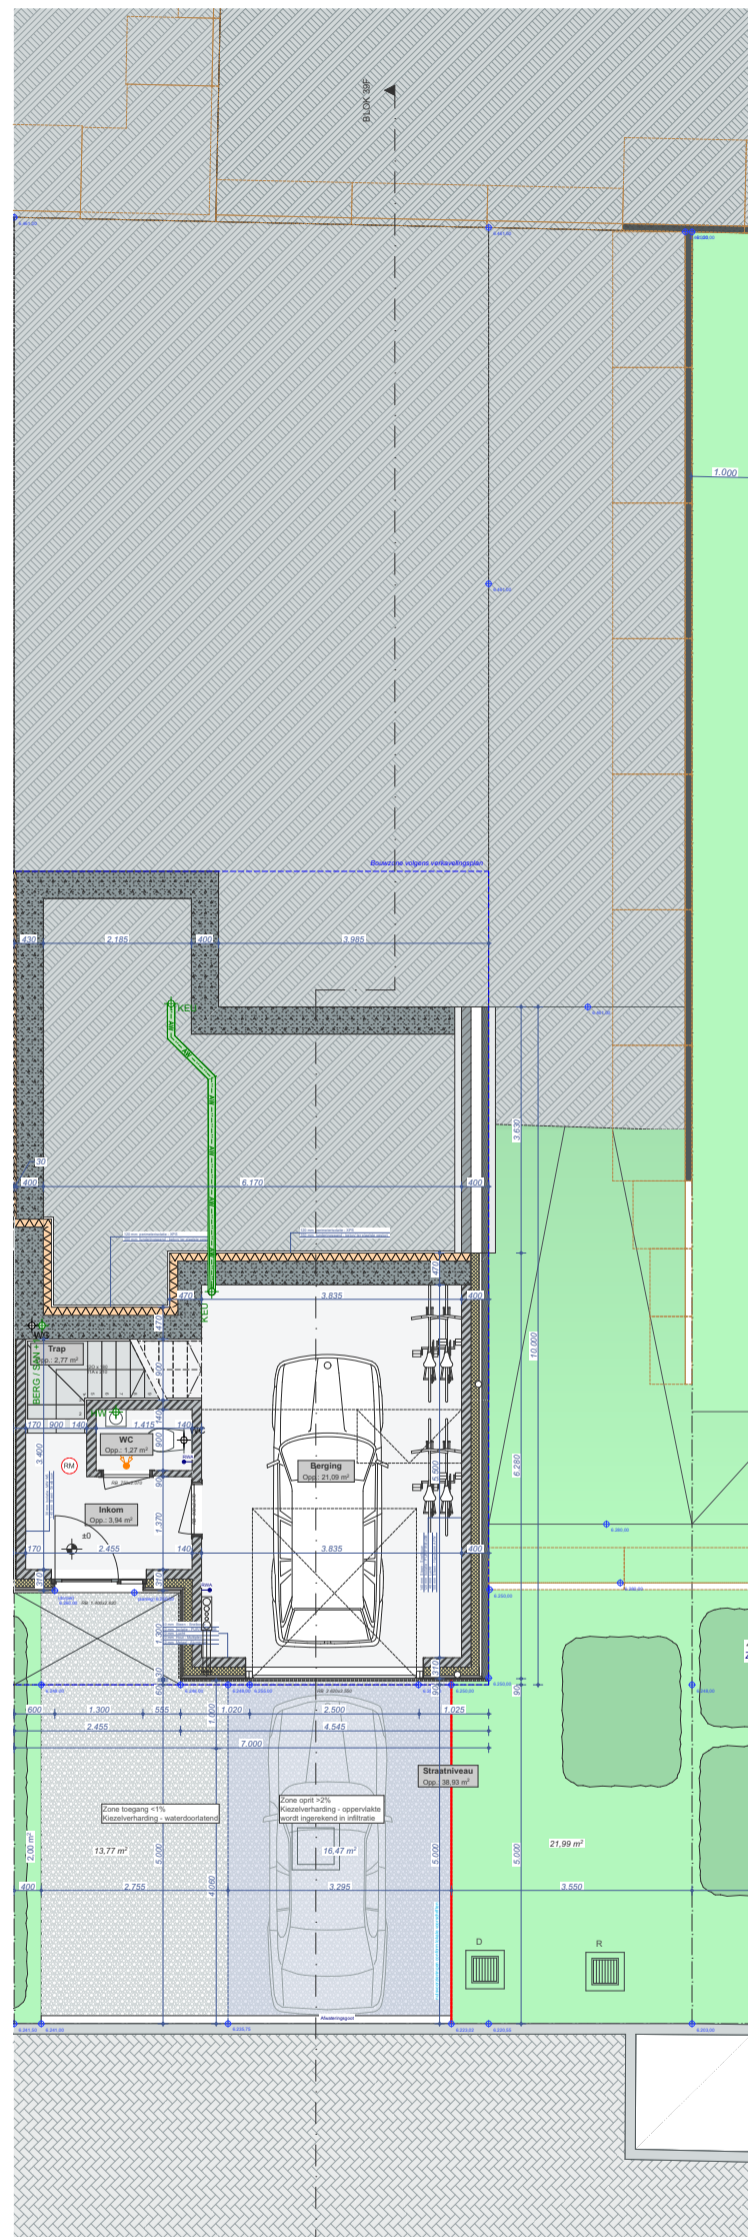

Deze plannen zijn indicatief.
Alle meubilair, keukens en sanitair zijn illustratief.

Profetenberg

**Lot 39F
Kriekeweg 6**

Gelijkvloers straatniveau

Bewoonbare oppervlakte (BRUTO)	143,58 m²
Gelijkvloers	76,03 m²
1ste verdieping	67,55 m²
Zolderverdieping	nvt