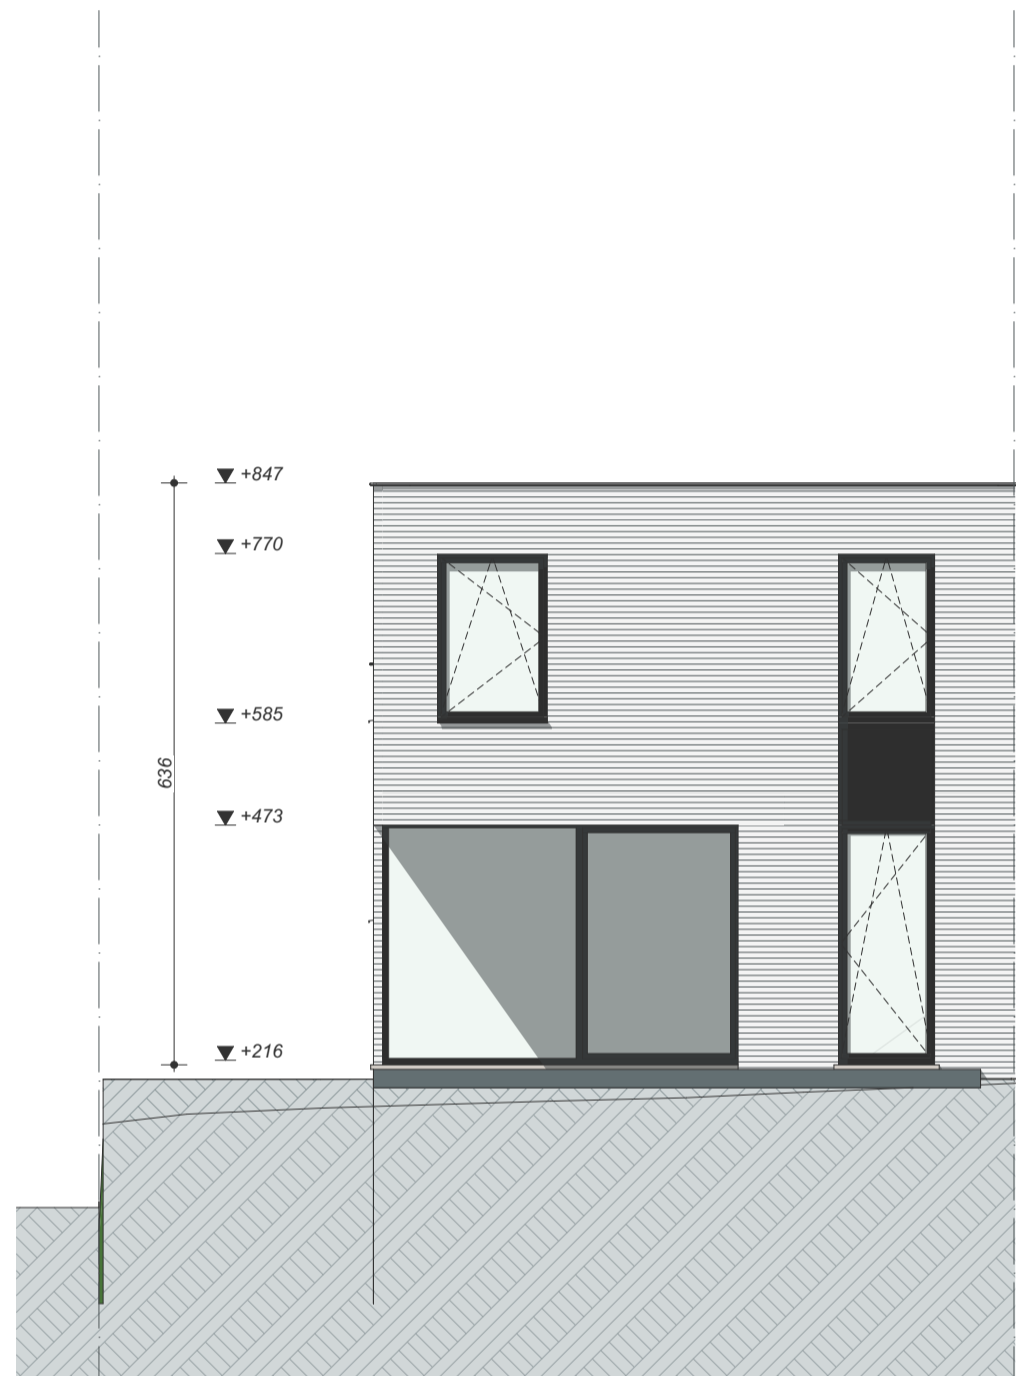

Deze plannen zijn indicatief.  
Alle meubilair, keuken en sanitair zijn illustratief.

**Profetenberg**

**Lot 39F  
Kriekeweg 6**

**Gelijkvloers tuinniveau**

Bewoonbare oppervlakte (BRUTO)	143,58 m <sup>2</sup>
Gelijkvloers	76,03 m <sup>2</sup>
1 <sup>ste</sup> verdieping	67,55 m <sup>2</sup>
Zolderverdieping	nvt

Deze plannen zijn indicatief.  
Alle meubilair, keuken en sanitair zijn illustratief.

**Profetenberg**

**Lot 39F**  
**Kriekeweg 6**

**1ste verdieping**

Bewoonbare oppervlakte (BRUTO)	143,58 m <sup>2</sup>
Gelijkvloers	76,03 m <sup>2</sup>
1 <sup>ste</sup> verdieping	67,55 m <sup>2</sup>
Zolderverdieping	nvt

Vorgevel

Achtergevel

Deze plannen zijn indicatief.  
Alle meubilair, keuken en sanitair zijn illustratief.

**Profetenberg**

**Lot 39F  
Kriekeweg 6**

Gevel aanzichten

Bewoonbare oppervlakte (BRUTO)	143,58 m <sup>2</sup>
Gelijkvloers	76,03 m <sup>2</sup>
1 <sup>ste</sup> verdieping	67,55 m <sup>2</sup>
Zolderverdieping	nvt

Deze plannen zijn indicatief.  
Alle meubilair, keukens en sanitair zijn illustratief.

**Profetenberg**

**Lot 39F  
Kriekeweg 6**

**Doorsneden**

Bewoonbare oppervlakte (BRUTO)	143,58 m <sup>2</sup>
Gelijkvloers	76,03 m <sup>2</sup>
1 <sup>ste</sup> verdieping	67,55 m <sup>2</sup>
Zolderverdieping	nvt