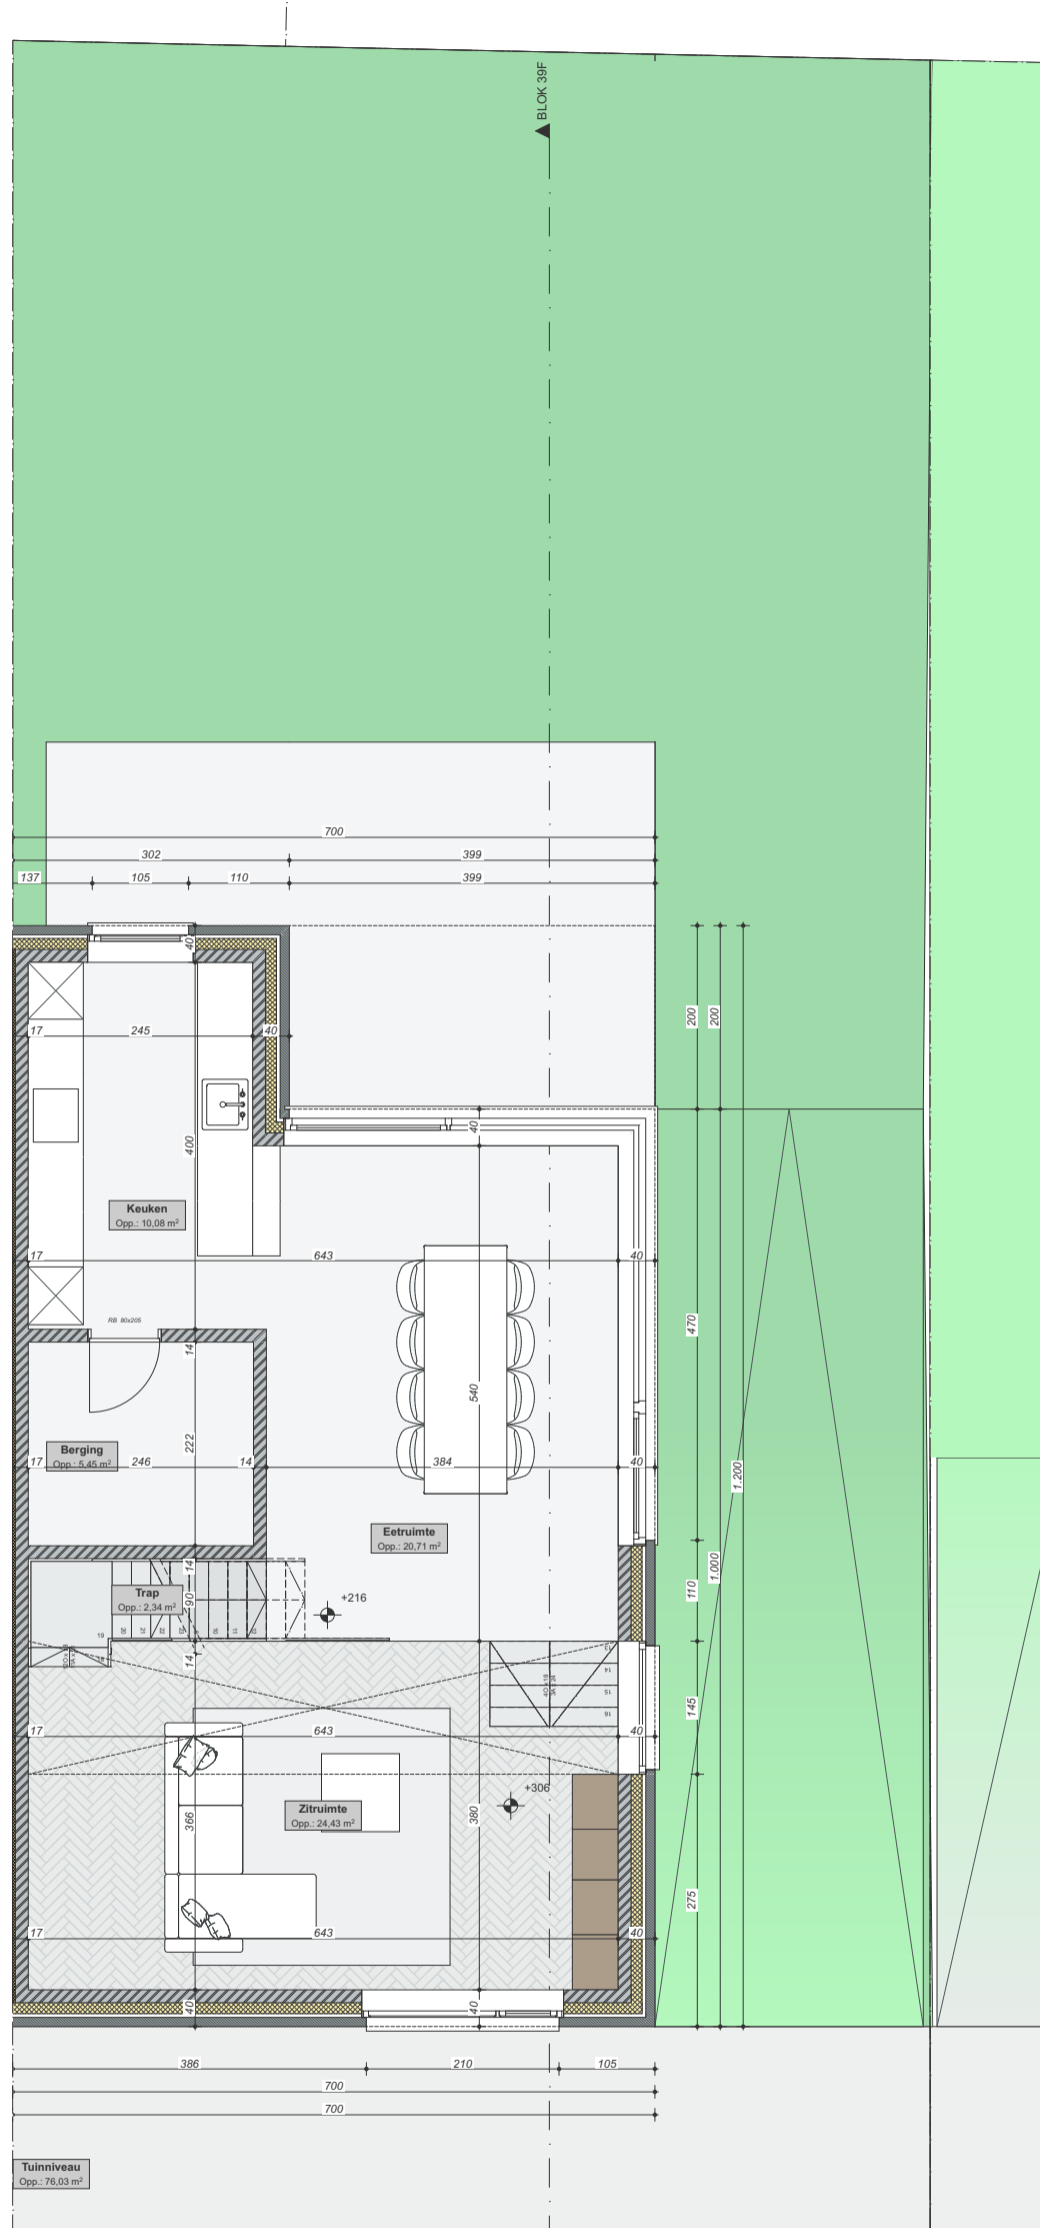

**Lot 39F  
Kriekeweg 6**

**Gelijkvloers straatniveau**

Bewoonbare oppervlakte (BRUTO)	143,58 m <sup>2</sup>
Gelijkvloers	76,03 m <sup>2</sup>
1 <sup>ste</sup> verdieping	67,55 m <sup>2</sup>
Zolderverdieping	nvt

Deze plannen zijn indicatief.  
Alle meubilair, keuken en sanitair zijn illustratief.

**Profetenberg**

**Lot 39F  
Kriekeweg 6**

**Gelijkvloers tuinniveau**

Bewoonbare oppervlakte (BRUTO)	143,58 m <sup>2</sup>
Gelijkvloers	76,03 m <sup>2</sup>
1 <sup>ste</sup> verdieping	67,55 m <sup>2</sup>
Zolderverdieping	nvt

Deze plannen zijn indicatief.  
Alle meubilair, keuken en sanitair zijn illustratief.

**Profetenberg**

**Lot 39F**  
**Kriekeweg 6**

**1ste verdieping**

Bewoonbare oppervlakte (BRUTO)	143,58 m <sup>2</sup>
Gelijkvloers	76,03 m <sup>2</sup>
1 <sup>ste</sup> verdieping	67,55 m <sup>2</sup>
Zolderverdieping	nvt

Vorgevel

Achtergevel

Deze plannen zijn indicatief.  
Alle meubilair, keuken en sanitair zijn illustratief.

**Profetenberg**

**Lot 39F  
Kriekeweg 6**

Gevel aanzichten

Bewoonbare oppervlakte (BRUTO)	143,58 m <sup>2</sup>
Gelijkvloers	76,03 m <sup>2</sup>
1 <sup>ste</sup> verdieping	67,55 m <sup>2</sup>
Zolderverdieping	nvt