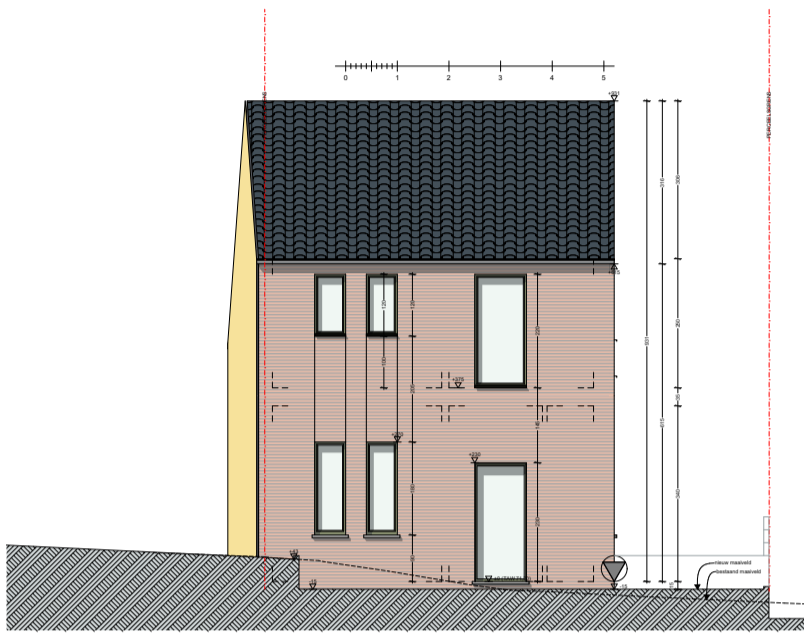

Gelijkvloers

Bewoonbare oppervlakte (BRUTO)	154,84 m ²
Gelijkvloers	64,75 m ²
1 ^{ste} verdieping	64,75 m ²
Zolder	25,34 m ²

Deze plannen zijn indicatief.
Alle meubilair, keukens en sanitair zijn illustratief.

Profetenberg

**Lot 47 (optie A)
Frambozenweg nr 10**

1^e verdieping

Bewoonbare oppervlakte (BRUTO)	154,84 m ²
Gelijkvloers	64,75 m ²
1 ^{ste} verdieping	64,75 m ²
Zolder	25,34 m ²

Deze plannen zijn indicatief.
Alle meubilair, keuken en sanitair zijn illustratief.

Profetenberg

**Lot 47 (optie A)
Frambozenweg nr 10**

Zolder

Bewoonbare oppervlakte (BRUTO)	154,84 m ²
Gelijkvloers	64,75 m ²
1 ^{ste} verdieping	64,75 m ²
Zolder	25,34 m ²

Voorgevel

Achtergevel

Linkerzijgevel

Rechterzijgevel

Deze plannen zijn indicatief.
Alle meubilair, keuken en sanitair zijn illustratief.

Profetenberg

**Lot 47 (optie A)
Frambozenweg nr 10**

Zolder

Bewoonbare oppervlakte (BRUTO)	154,84 m ²
Gelijkvloers	64,75 m ²
1 ^{ste} verdieping	64,75 m ²
Zolder	25,34 m ²