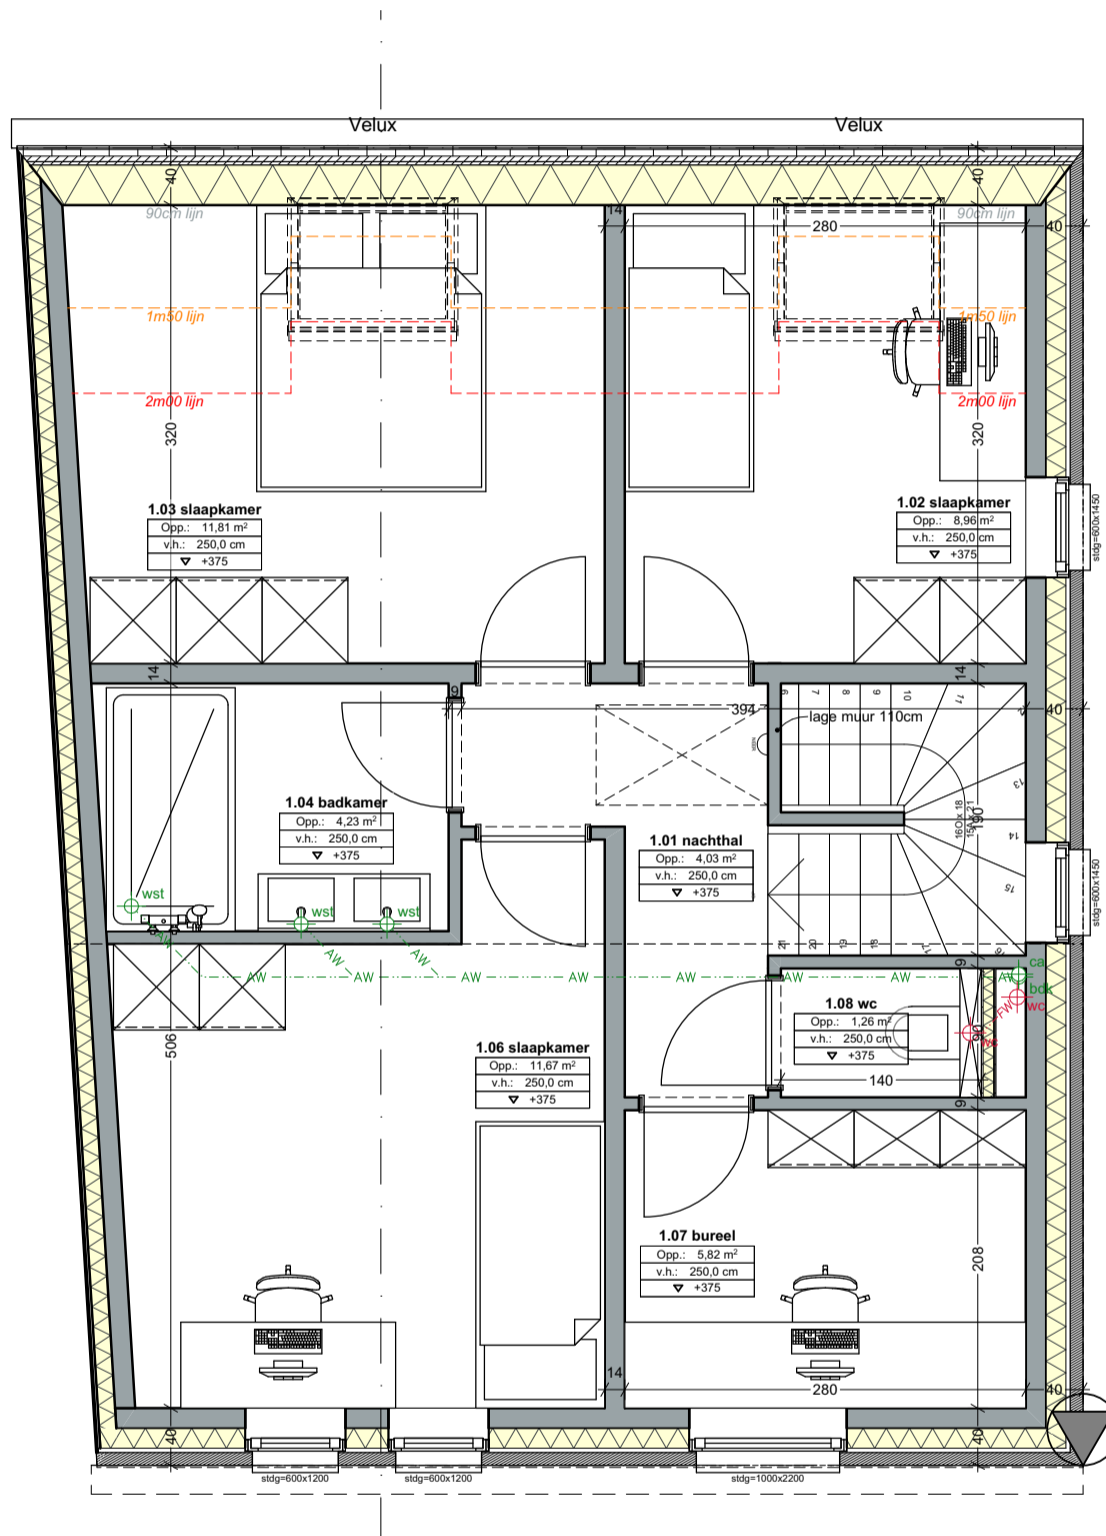

Gelijkvloers

Bewoonbare oppervlakte (BRUTO)	154,84 m ²
Gelijkvloers	64,75 m ²
1 ^{ste} verdieping	64,75 m ²
Zolder	25,34 m ²

Deze plannen zijn indicatief.
Alle meubilair, keukens en sanitair zijn illustratief.

Profetenberg

**Lot 47 (optie A)
Frambozenweg nr 10**

1^e verdieping

Bewoonbare oppervlakte (BRUTO)	154,84 m ²
Gelijkvloers	64,75 m ²
1 ^{ste} verdieping	64,75 m ²
Zolder	25,34 m ²

Deze plannen zijn indicatief.
Alle meubilair, keuken en sanitair zijn illustratief.

Profetenberg

**Lot 47 (optie A)
Frambozenweg nr 10**

Zolder

Bewoonbare oppervlakte (BRUTO)	154,84 m ²
Gelijkvloers	64,75 m ²
1 ^{ste} verdieping	64,75 m ²
Zolder	25,34 m ²

Voorgevel

Achtergevel

Linkerzijgevel

Rechterzijgevel

Deze plannen zijn indicatief.
Alle meubilair, keuken en sanitair zijn illustratief.

Profetenberg

**Lot 47 (optie A)
Frambozenweg nr 10**

Zolder

Bewoonbare oppervlakte (BRUTO)	154,84 m ²
Gelijkvloers	64,75 m ²
1 ^{ste} verdieping	64,75 m ²
Zolder	25,34 m ²