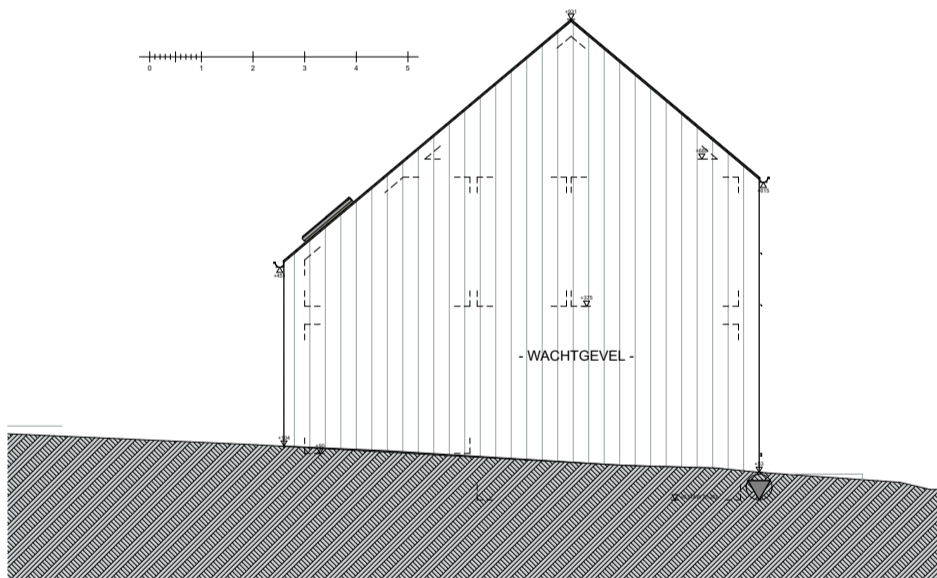

Gelijkvloers

Bewoonbare oppervlakte (BRUTO)	154,84 m ²
Gelijkvloers	64,75 m ²
1 ^{ste} verdieping	64,75 m ²
Zolder	25,34 m ²

Deze plannen zijn indicatief.
Alle meubilair, keukens en sanitair zijn illustratief.

Profetenberg

**Lot 47 (optie A)
Frambozenweg nr 10**

1^e verdieping

Bewoonbare oppervlakte (BRUTO)	154,84 m ²
Gelijkvloers	64,75 m ²
1 ^{ste} verdieping	64,75 m ²
Zolder	25,34 m ²

Deze plannen zijn indicatief.
Alle meubilair, keuken en sanitair zijn illustratief.

Profetenberg

**Lot 47 (optie A)
Frambozenweg nr 10**

Zolder

Bewoonbare oppervlakte (BRUTO)	154,84 m ²
Gelijkvloers	64,75 m ²
1 ^{ste} verdieping	64,75 m ²
Zolder	25,34 m ²

Voorgevel

Achtergevel

Linkerzijgevel

Rechterzijgevel

Deze plannen zijn indicatief.
Alle meubilair, keuken en sanitair zijn illustratief.

Profetenberg

**Lot 47 (optie A)
Frambozenweg nr 10**

Zolder

Bewoonbare oppervlakte (BRUTO)	154,84 m ²
Gelijkvloers	64,75 m ²
1 ^{ste} verdieping	64,75 m ²
Zolder	25,34 m ²