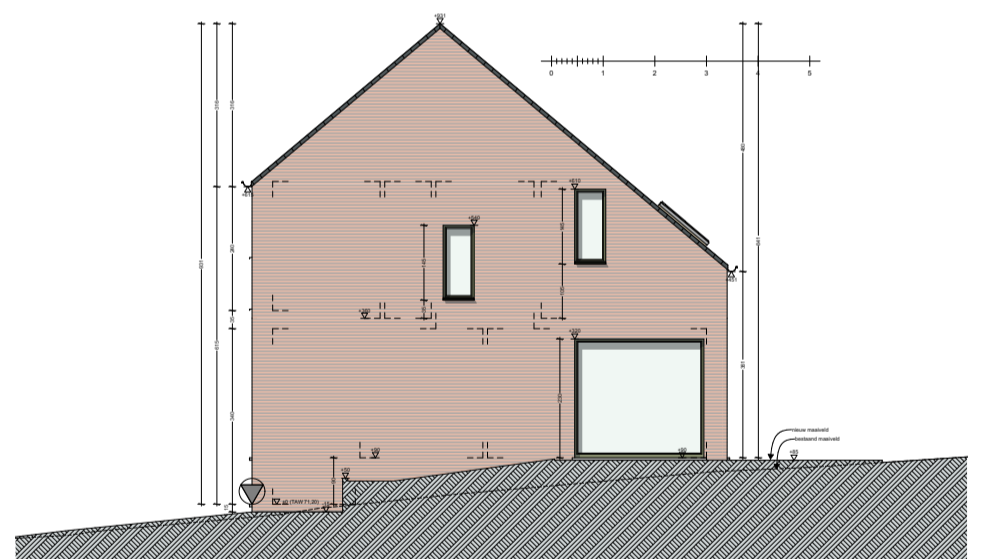

Gelijkvloers

Bewoonbare oppervlakte (BRUTO)	154,84 m ²
Gelijkvloers	64,75 m ²
1 ^{ste} verdieping	64,75 m ²
Zolder	25,34 m ²

Deze plannen zijn indicatief.
Alle meubilair, keukens en sanitair zijn illustratief.

Profetenberg

**Lot 47 (optie A)
Frambozenweg nr 10**

1^e verdieping

Bewoonbare oppervlakte (BRUTO)	154,84 m ²
Gelijkvloers	64,75 m ²
1 ^{ste} verdieping	64,75 m ²
Zolder	25,34 m ²

Deze plannen zijn indicatief.
Alle meubilair, keuken en sanitair zijn illustratief.

Profetenberg

**Lot 47 (optie A)
Frambozenweg nr 10**

Zolder

Bewoonbare oppervlakte (BRUTO)	154,84 m ²
Gelijkvloers	64,75 m ²
1 ^{ste} verdieping	64,75 m ²
Zolder	25,34 m ²

Voorgevel

Achtergevel

Linkerzijgevel

Rechterzijgevel

Deze plannen zijn indicatief.
Alle meubilair, keuken en sanitair zijn illustratief.

Profetenberg

**Lot 47 (optie A)
Frambozenweg nr 10**

Zolder

Bewoonbare oppervlakte (BRUTO)	154,84 m ²
Gelijkvloers	64,75 m ²
1 ^{ste} verdieping	64,75 m ²
Zolder	25,34 m ²