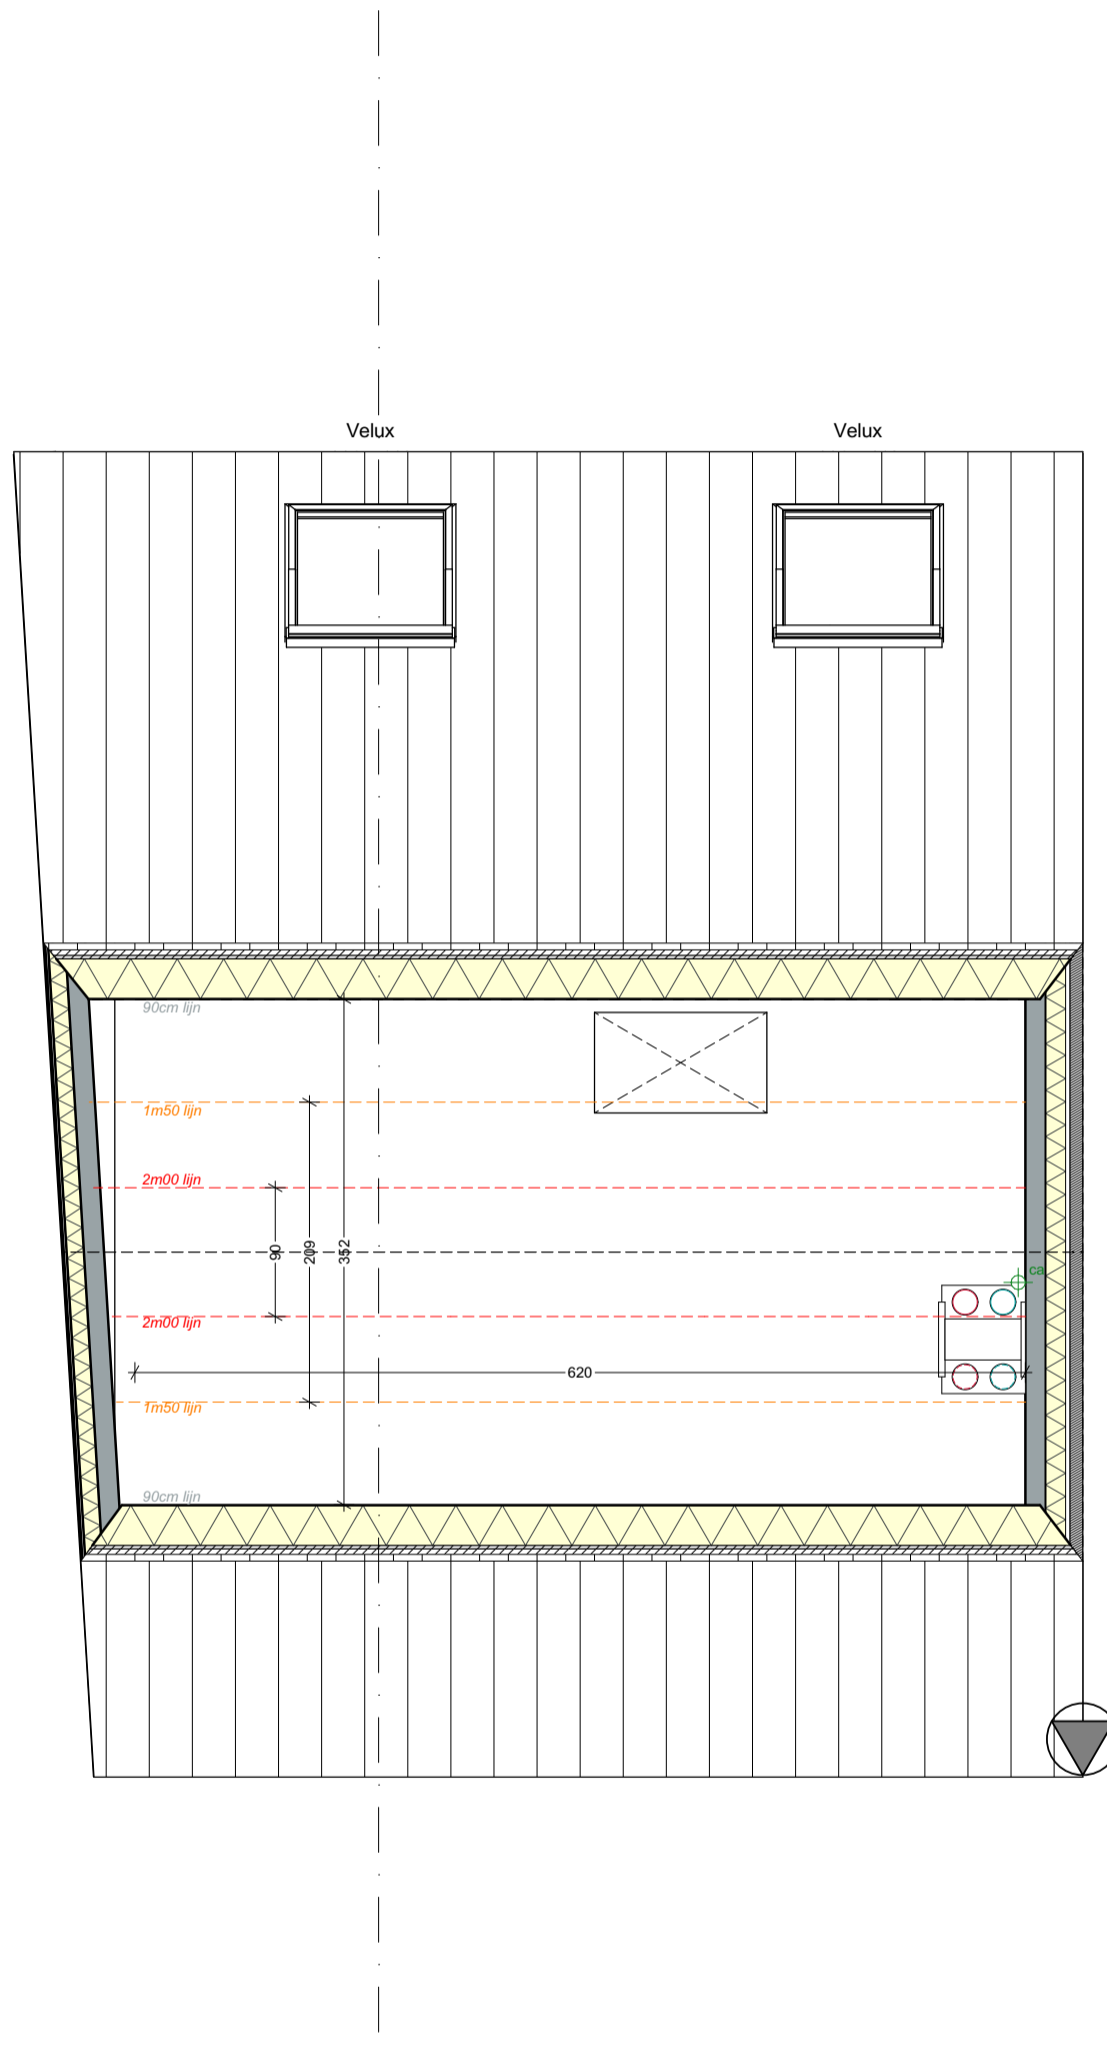

Gelijkvloers

Bewoonbare oppervlakte (BRUTO)	154,84 m ²
Gelijkvloers	64,75 m ²
1 ^{ste} verdieping	64,75 m ²
Zolder	25,34 m ²

Deze plannen zijn indicatief.
Alle meubilair, keukens en sanitair zijn illustratief.

Profetenberg

**Lot 47 (optie A)
Frambozenweg nr 10**

1^e verdieping

Bewoonbare oppervlakte (BRUTO)	154,84 m ²
Gelijkvloers	64,75 m ²
1 ^{ste} verdieping	64,75 m ²
Zolder	25,34 m ²

Deze plannen zijn indicatief.
Alle meubilair, keuken en sanitair zijn illustratief.

Profetenberg

**Lot 47 (optie A)
Frambozenweg nr 10**

Zolder

Bewoonbare oppervlakte (BRUTO)	154,84 m ²
Gelijkvloers	64,75 m ²
1 ^{ste} verdieping	64,75 m ²
Zolder	25,34 m ²

Voorgevel

Achtergevel

Linkerzijgevel

Rechterzijgevel

Deze plannen zijn indicatief.
Alle meubilair, keuken en sanitair zijn illustratief.

Profetenberg

**Lot 47 (optie A)
Frambozenweg nr 10**

Zolder

Bewoonbare oppervlakte (BRUTO)	154,84 m ²
Gelijkvloers	64,75 m ²
1 ^{ste} verdieping	64,75 m ²
Zolder	25,34 m ²