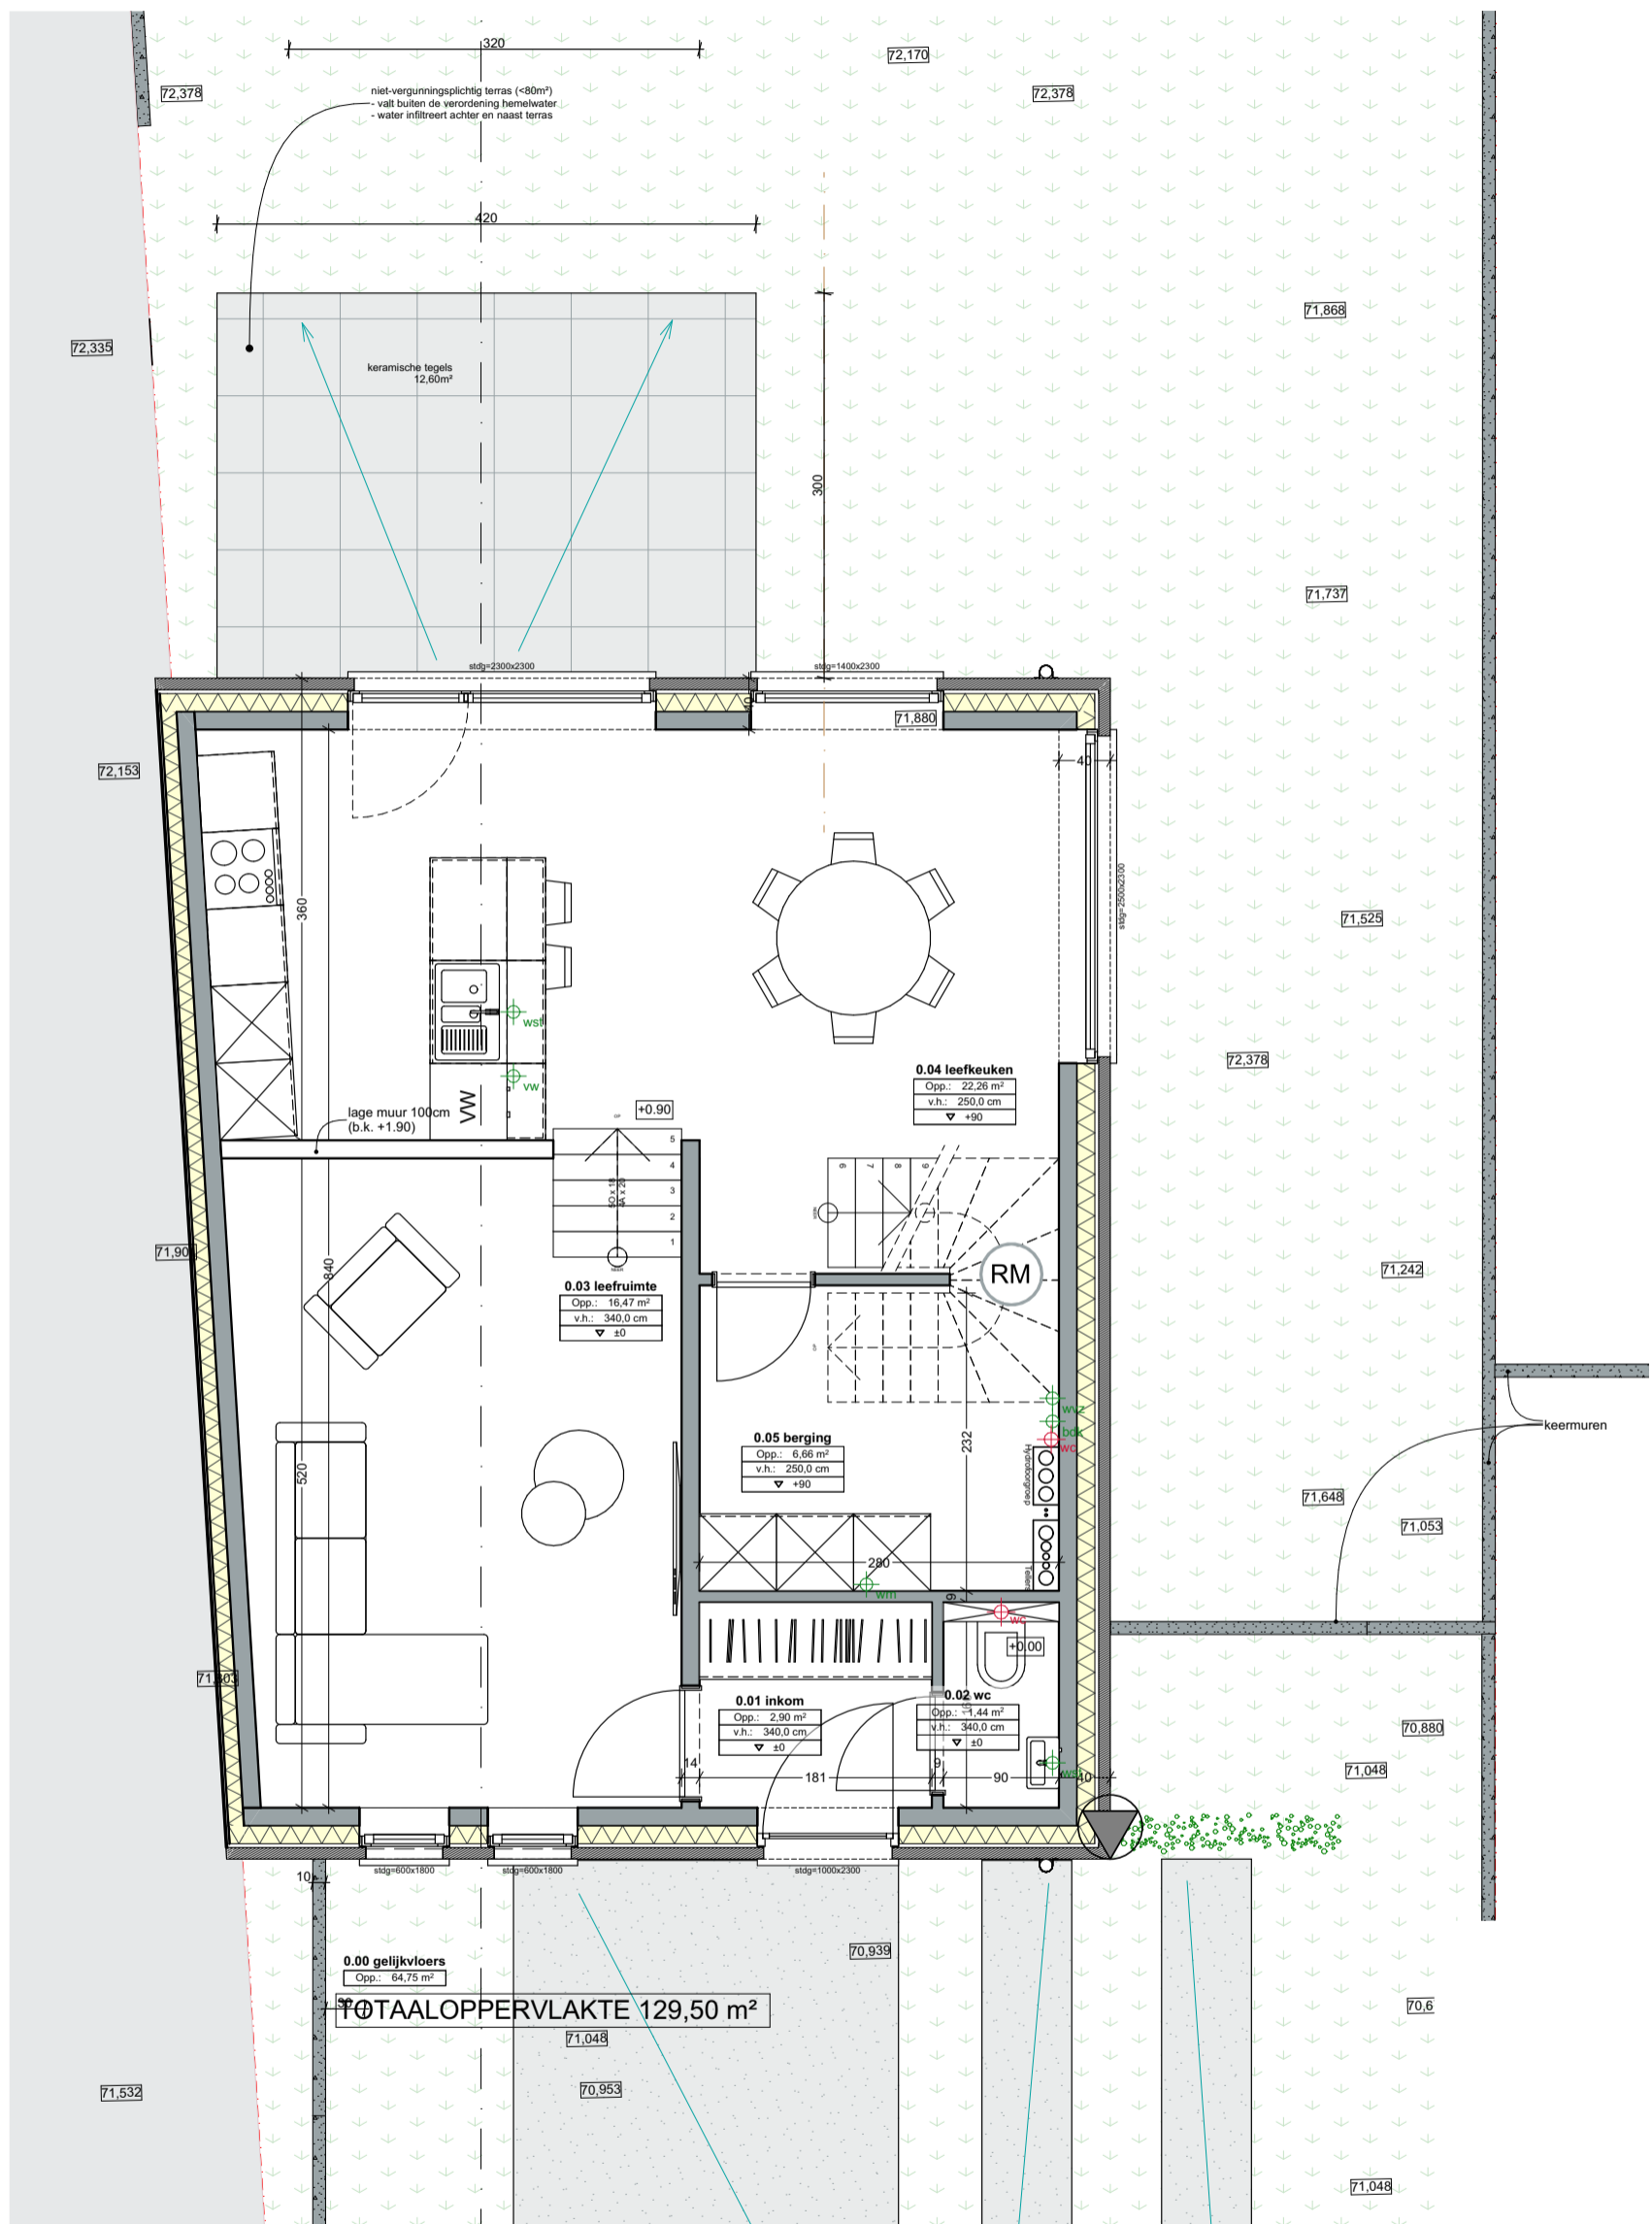

Deze plannen zijn indicatief.
Alle meubilair, keuken en sanitair zijn illustratief.

Profetenberg

Lot 47 (optie A)
Frambozenweg nr 10

Gelijkvloers

Bewoonbare oppervlakte (BRUTO)	154,84 m²
Gelijkvloers	64,75 m²
1ste verdieping	64,75 m²
Zolder	25,34 m²