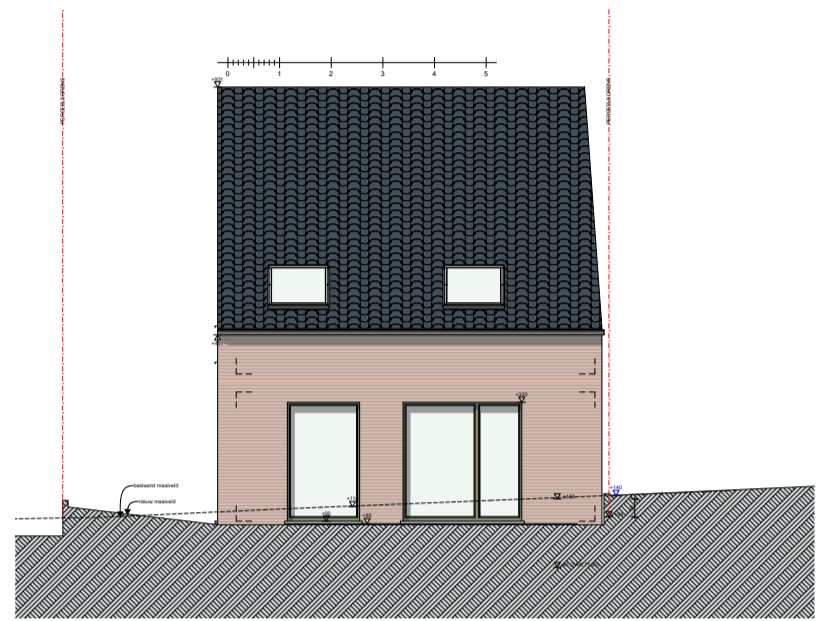

Gelijkvloers

Bewoonbare oppervlakte (BRUTO)	154,84 m ²
Gelijkvloers	64,75 m ²
1 ^{ste} verdieping	64,75 m ²
Zolder	25,34 m ²

Deze plannen zijn indicatief.
Alle meubilair, keukens en sanitair zijn illustratief.

Profetenberg

**Lot 47 (optie A)
Frambozenweg nr 10**

1^e verdieping

Bewoonbare oppervlakte (BRUTO)	154,84 m ²
Gelijkvloers	64,75 m ²
1 ^{ste} verdieping	64,75 m ²
Zolder	25,34 m ²

Deze plannen zijn indicatief.
Alle meubilair, keuken en sanitair zijn illustratief.

Profetenberg

**Lot 47 (optie A)
Frambozenweg nr 10**

Zolder

Bewoonbare oppervlakte (BRUTO)	154,84 m ²
Gelijkvloers	64,75 m ²
1 ^{ste} verdieping	64,75 m ²
Zolder	25,34 m ²

Voorgevel

Achtergevel

Linkerzijgevel

Rechterzijgevel

Deze plannen zijn indicatief.
Alle meubilair, keuken en sanitair zijn illustratief.

Profetenberg

**Lot 47 (optie A)
Frambozenweg nr 10**

Zolder

Bewoonbare oppervlakte (BRUTO)	154,84 m ²
Gelijkvloers	64,75 m ²
1 ^{ste} verdieping	64,75 m ²
Zolder	25,34 m ²