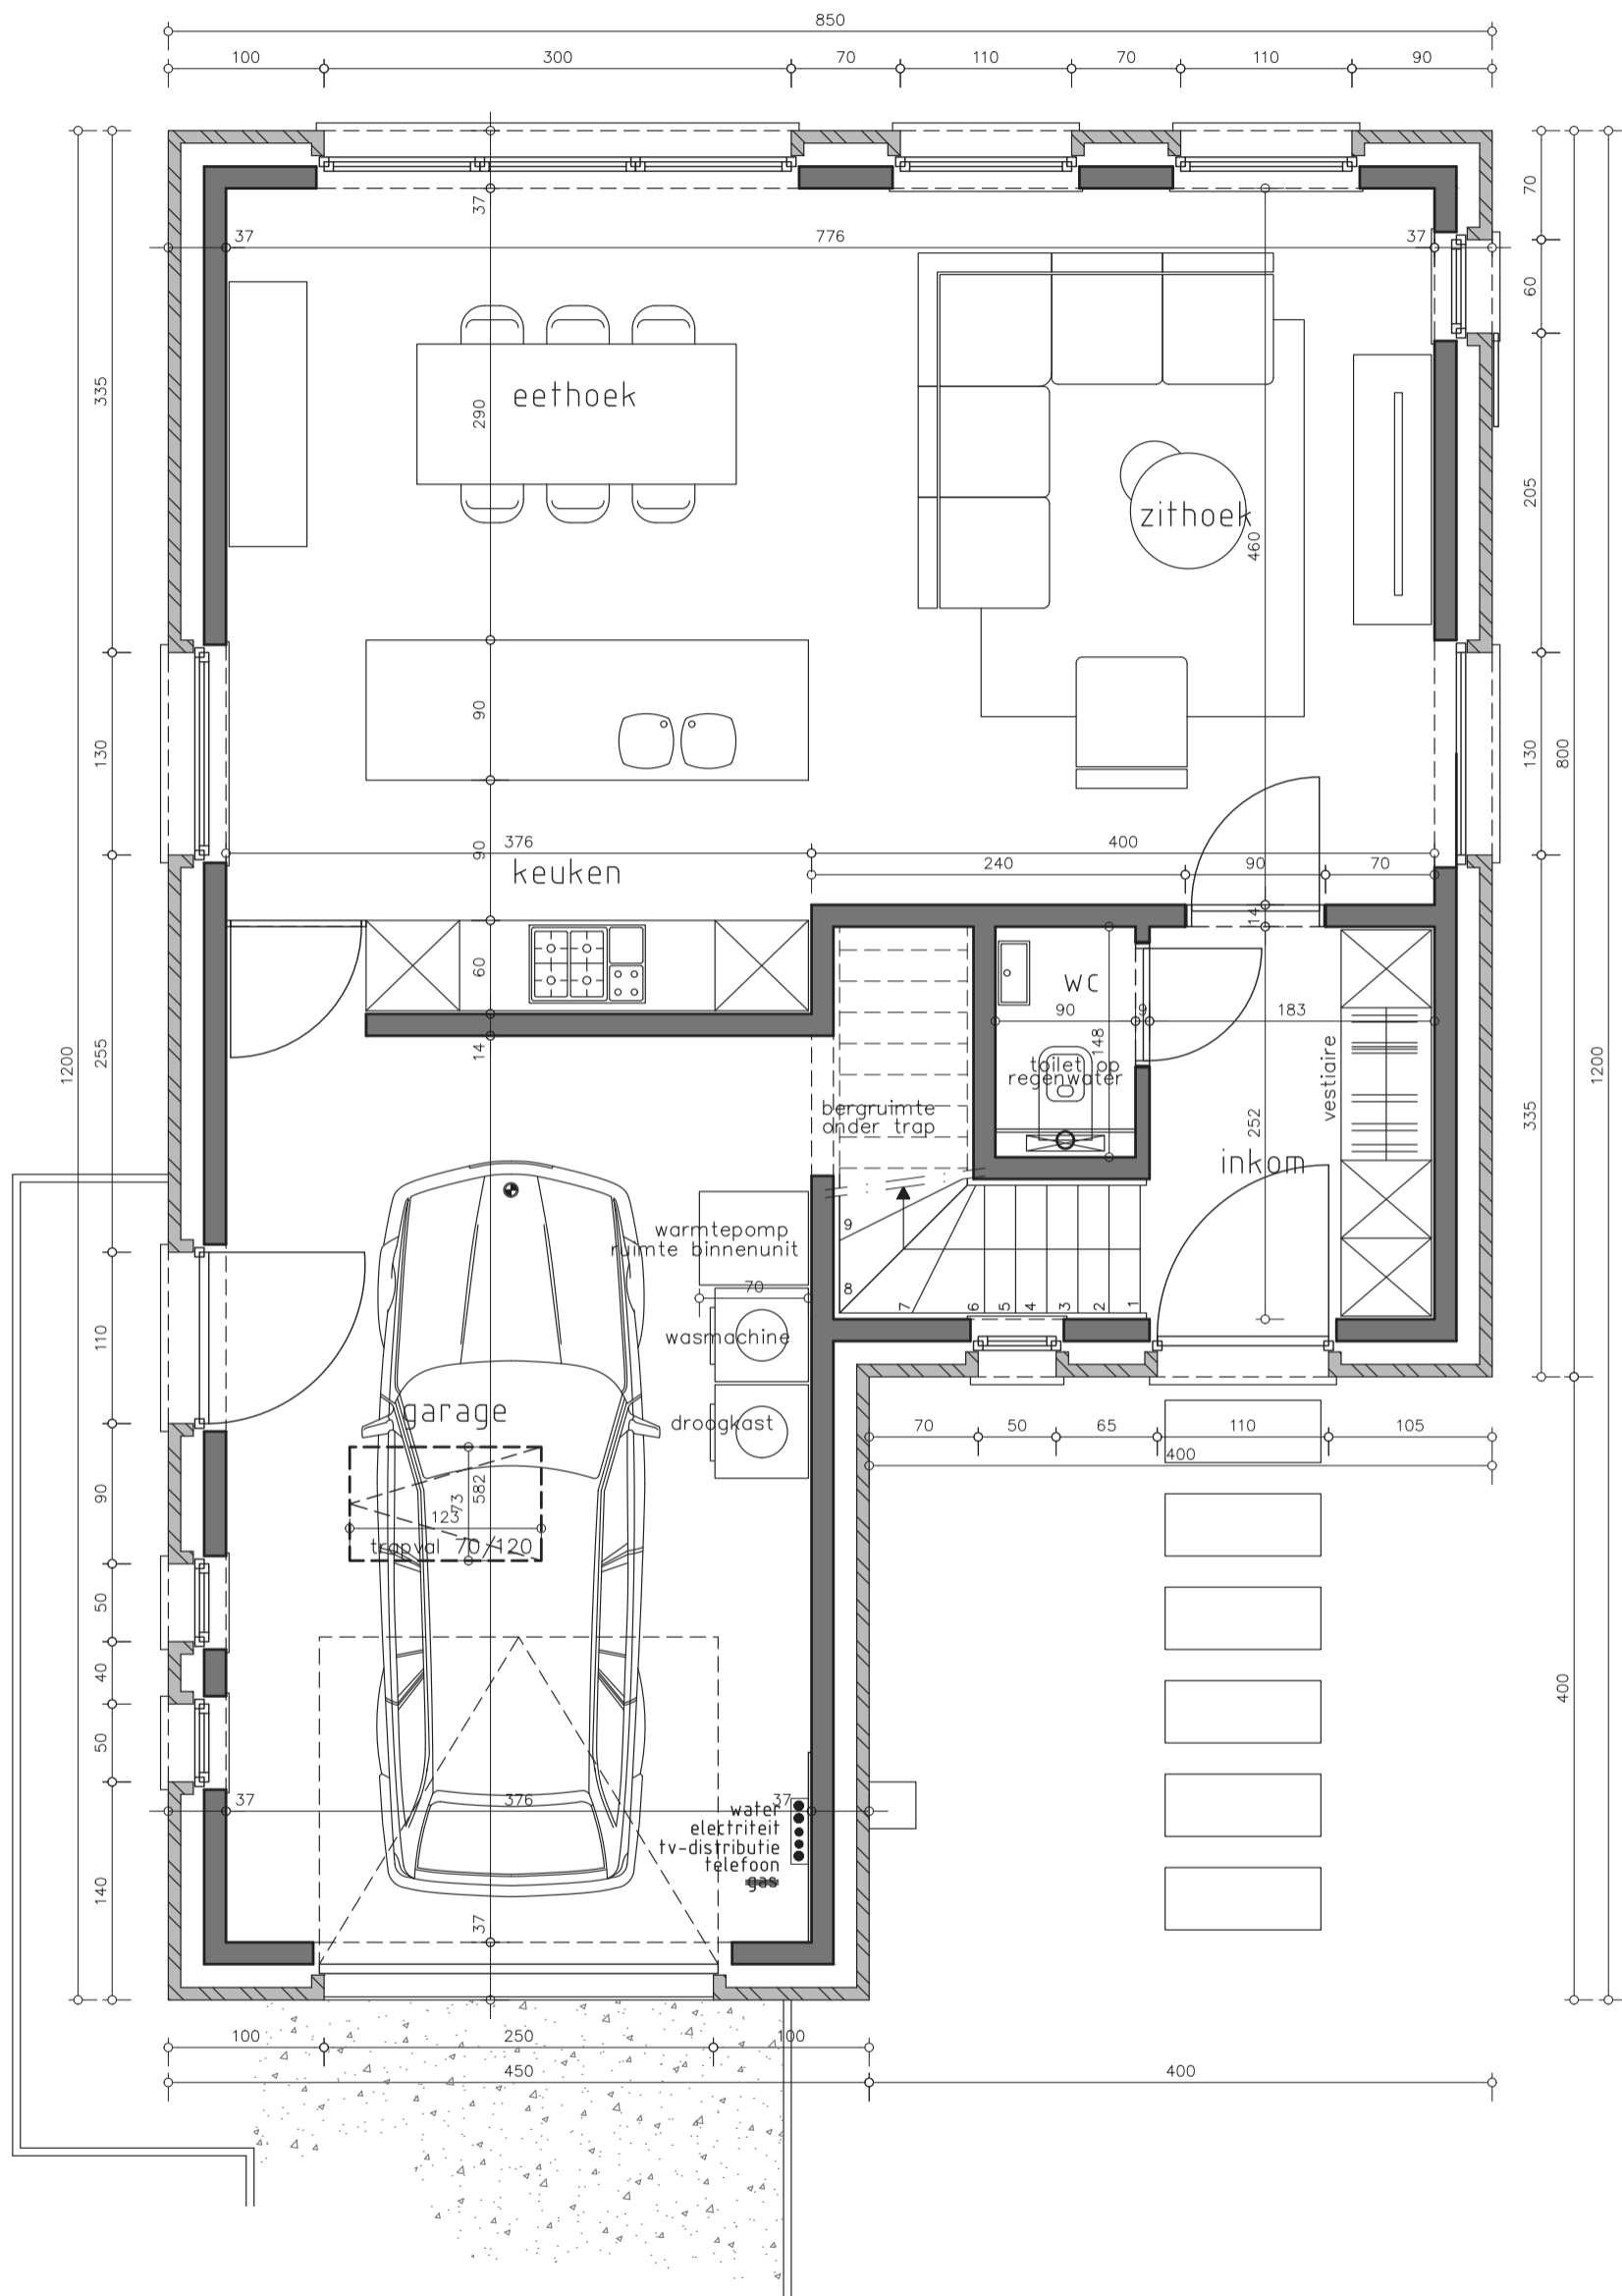

Hof van Maurice Thibert - Kortenberg
Lot 6

www.unicas.be
0488 300 301

Hof van Maurice Thibert
Lot 6

Gelijkvloers

Bewoonbare oppervlakte (BRUTO):	187,44 m ²
Gelijkvloers:	86 m ²
1 ^{ste} verdieping:	78,49 m ²
Zolderverdieping:	22,95 m ²

Verdieping

Opp: 68 m² + 10.49m² bruto zolder boven garage

**Hof van Maurice Thibert
Lot 6**

Verdieping 1

Bewoonbare oppervlakte (BRUTO):	187,44 m ²
Gelijkvloers:	86 m ²
1 ^{ste} verdieping:	78,49 m ²
Zolderverdieping:	22,95 m ²

Zolder

Hof van Maurice Thibert
Lot 6

Zolderverdieping

Bewoonbare oppervlakte (BRUTO):	187,44 m ²
Gelijkvloers:	86 m ²
1 ^{ste} verdieping:	78,49 m ²
Zolderverdieping:	22,95 m ²

Voorgevel

Achtergevel

Zijgevel rechts

Zijgevel links

Hof van Maurice Thibert
Lot 6

Gevelzichten

Bewoonbare oppervlakte (BRUTO):	187,44 m ²
Gelijkvloers:	86 m ²
1 ^{ste} verdieping:	78,49 m ²
Zolderverdieping:	22,95 m ²