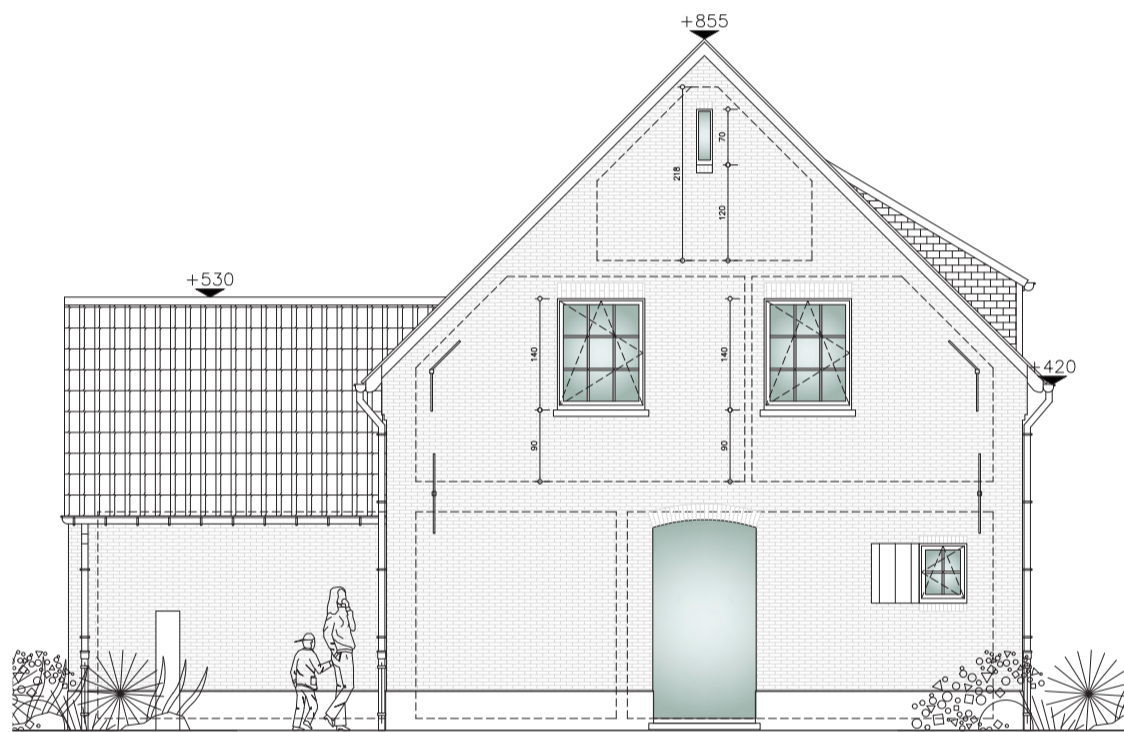

Verdieping

Opp: 68 m² + 10.49m² bruto zolder boven garage

**Hof van Maurice Thibert
Lot 6**

Verdieping 1

Bewoonbare oppervlakte (BRUTO):	187,44 m ²
Gelijkvloers:	86 m ²
1 ^{ste} verdieping:	78,49 m ²
Zolderverdieping:	22,95 m ²

Zolder

Hof van Maurice Thibert
Lot 6

Zolderverdieping

Bewoonbare oppervlakte (BRUTO):	187,44 m ²
Gelijkvloers:	86 m ²
1 ^{ste} verdieping:	78,49 m ²
Zolderverdieping:	22,95 m ²

Voorgevel

Achtergevel

Zijgevel rechts

Zijgevel links

Hof van Maurice Thibert
Lot 6

Gevelzichten

Bewoonbare oppervlakte (BRUTO):	187,44 m ²
Gelijkvloers:	86 m ²
1 ^{ste} verdieping:	78,49 m ²
Zolderverdieping:	22,95 m ²