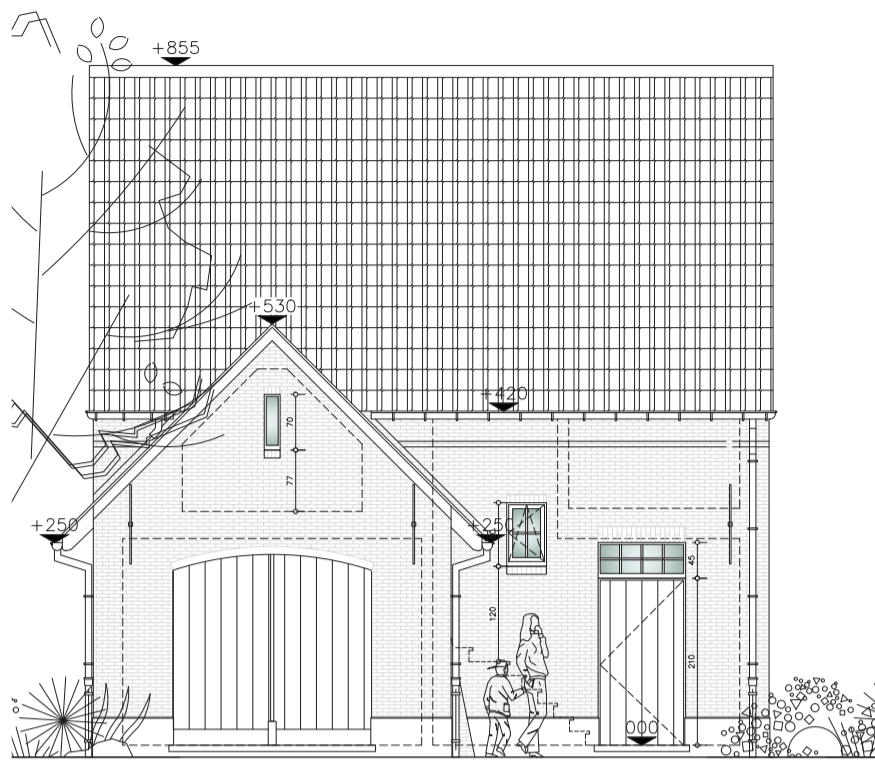

Hof van Maurice Thibert - Kortenberg
Lot 6

www.unicas.be
0488 300 301

Hof van Maurice Thibert
Lot 6

Gelijkvloers

Bewoonbare oppervlakte (BRUTO):	187,44 m ²
Gelijkvloers:	86 m ²
1 ^{ste} verdieping:	78,49 m ²
Zolderverdieping:	22,95 m ²

Verdieping

Opp: 68 m² + 10.49m² bruto zolder boven garage

**Hof van Maurice Thibert
Lot 6**

Verdieping 1

Bewoonbare oppervlakte (BRUTO):	187,44 m ²
Gelijkvloers:	86 m ²
1 ^{ste} verdieping:	78,49 m ²
Zolderverdieping:	22,95 m ²

Zolder

Hof van Maurice Thibert
Lot 6

Zolderverdieping

Bewoonbare oppervlakte (BRUTO):	187,44 m ²
Gelijkvloers:	86 m ²
1 ^{ste} verdieping:	78,49 m ²
Zolderverdieping:	22,95 m ²

Voorgevel

Achtergevel

Zijgevel rechts

Zijgevel links

Hof van Maurice Thibert
Lot 6

Gevelzichten

Bewoonbare oppervlakte (BRUTO):	187,44 m ²
Gelijkvloers:	86 m ²
1 ^{ste} verdieping:	78,49 m ²
Zolderverdieping:	22,95 m ²