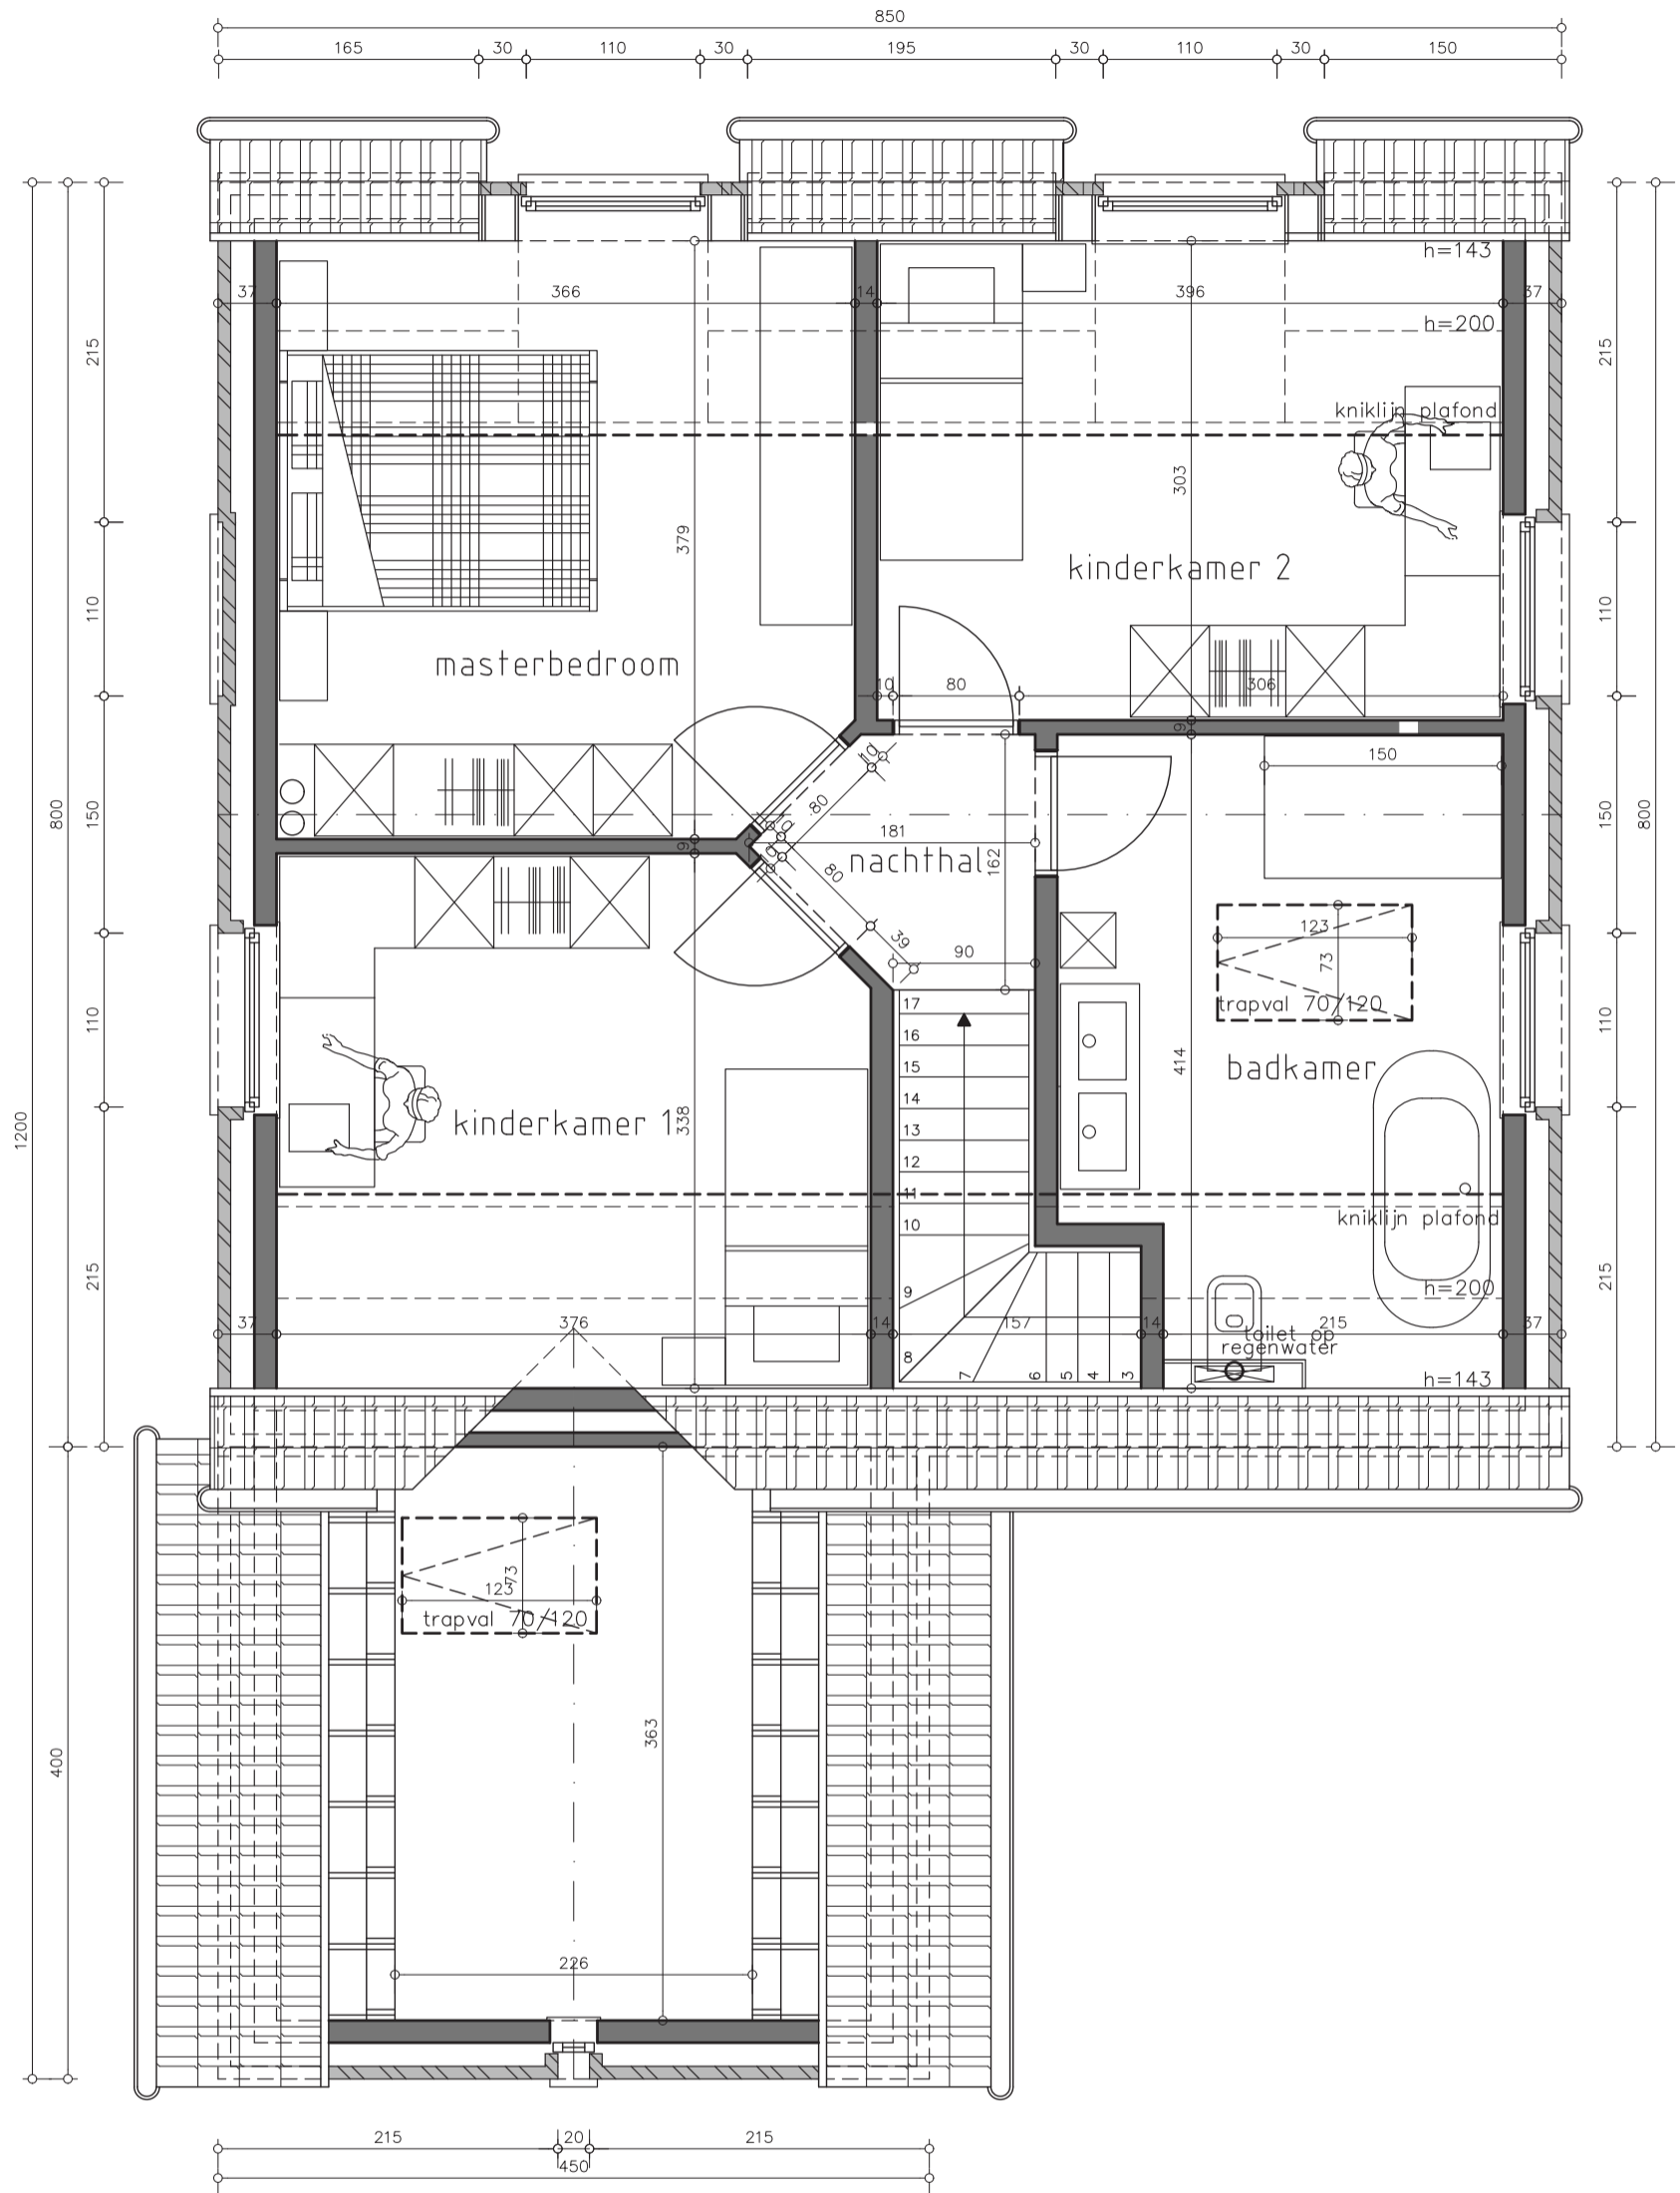

Hof van Maurice Thibert - Kortenberg
Lot 6

www.unicas.be
0488 300 301

Hof van Maurice Thibert
Lot 6

Gelijkvloers

Bewoonbare oppervlakte (BRUTO):	187,44 m ²
Gelijkvloers:	86 m ²
1 ^{ste} verdieping:	78,49 m ²
Zolderverdieping:	22,95 m ²

Verdieping

Opp: 68 m² + 10.49m² bruto zolder boven garage

**Hof van Maurice Thibert
Lot 6**

Verdieping 1

Bewoonbare oppervlakte (BRUTO):	187,44 m ²
Gelijkvloers:	86 m ²
1 ^{ste} verdieping:	78,49 m ²
Zolderverdieping:	22,95 m ²

Zolder

Hof van Maurice Thibert
Lot 6

Zolderverdieping

Bewoonbare oppervlakte (BRUTO):	187,44 m ²
Gelijkvloers:	86 m ²
1 ^{ste} verdieping:	78,49 m ²
Zolderverdieping:	22,95 m ²

Voorgevel

Achtergevel

Zijgevel rechts

Zijgevel links

Hof van Maurice Thibert
Lot 6

Gevelzichten

Bewoonbare oppervlakte (BRUTO):	187,44 m ²
Gelijkvloers:	86 m ²
1 ^{ste} verdieping:	78,49 m ²
Zolderverdieping:	22,95 m ²