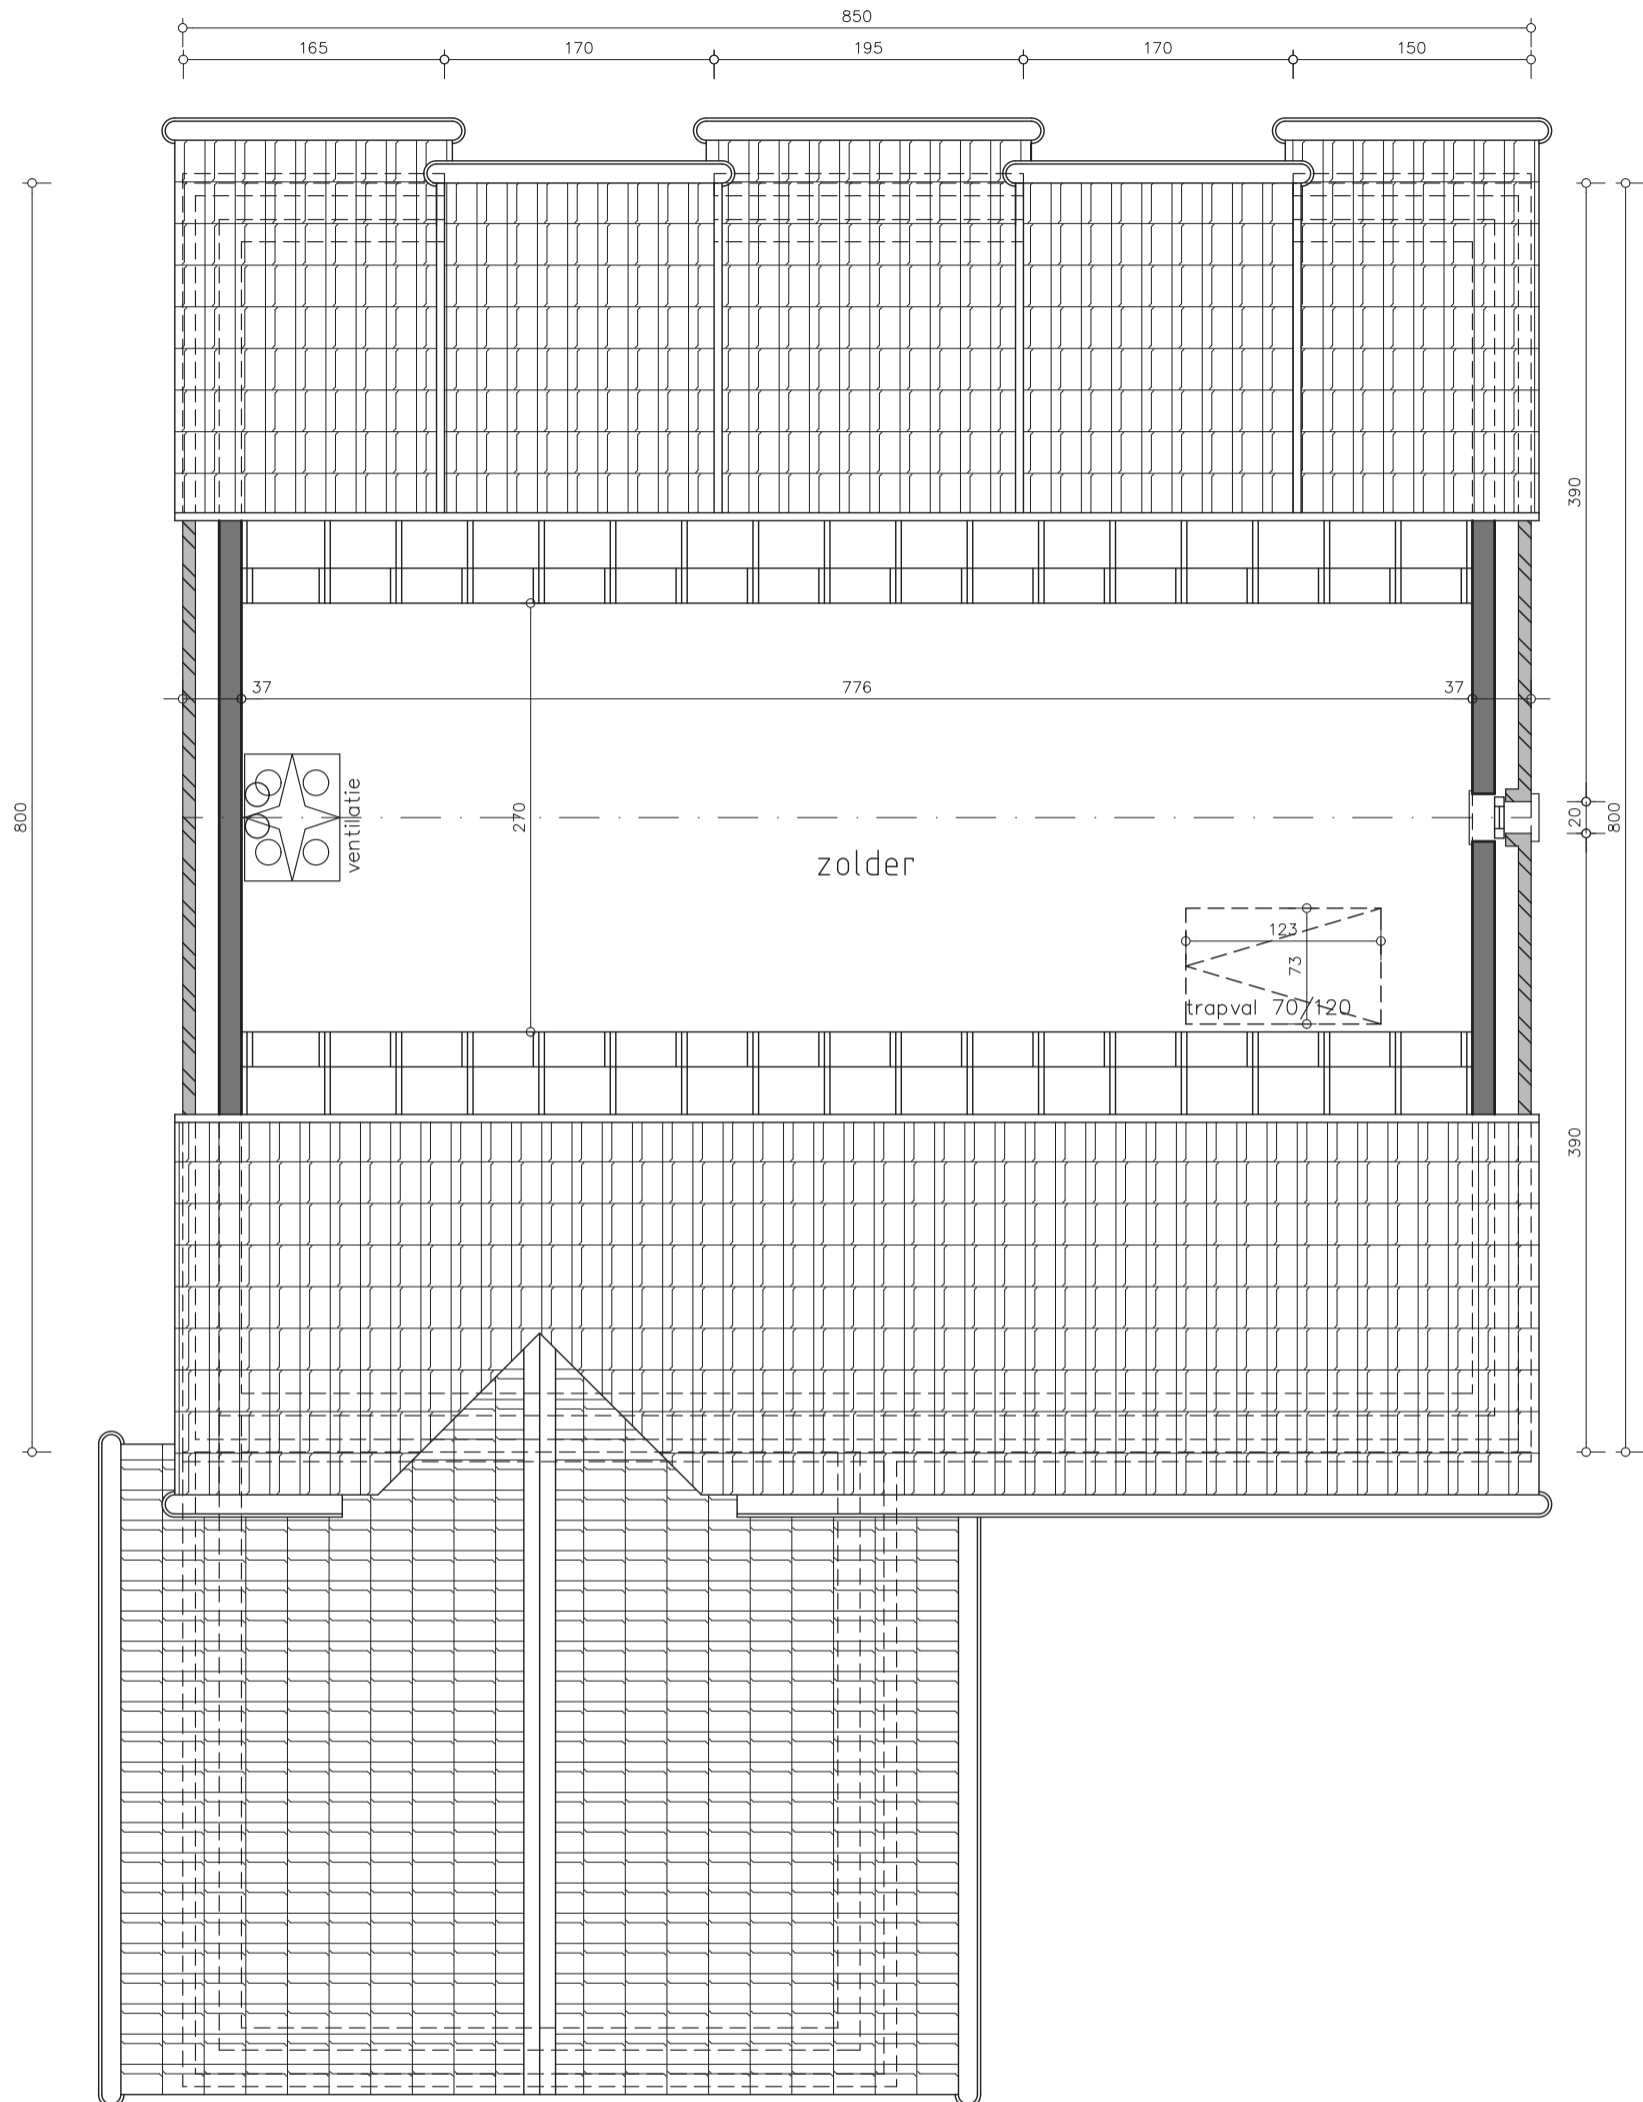

Hof van Maurice Thibert - Kortenberg
Lot 6

www.unicas.be
0488 300 301

Hof van Maurice Thibert
Lot 6

Gelijkvloers

Bewoonbare oppervlakte (BRUTO):	187,44 m ²
Gelijkvloers:	86 m ²
1 ^{ste} verdieping:	78,49 m ²
Zolderverdieping:	22,95 m ²

Verdieping

Opp: 68 m² + 10.49m² bruto zolder boven garage

**Hof van Maurice Thibert
Lot 6**

Verdieping 1

Bewoonbare oppervlakte (BRUTO):	187,44 m ²
Gelijkvloers:	86 m ²
1 ^{ste} verdieping:	78,49 m ²
Zolderverdieping:	22,95 m ²

Zolder

Hof van Maurice Thibert
Lot 6

Zolderverdieping

Bewoonbare oppervlakte (BRUTO):	187,44 m ²
Gelijkvloers:	86 m ²
1 ^{ste} verdieping:	78,49 m ²
Zolderverdieping:	22,95 m ²

Voorgevel

Achtergevel

Zijgevel rechts

Zijgevel links

Hof van Maurice Thibert
Lot 6

Gevelzichten

Bewoonbare oppervlakte (BRUTO):	187,44 m ²
Gelijkvloers:	86 m ²
1 ^{ste} verdieping:	78,49 m ²
Zolderverdieping:	22,95 m ²