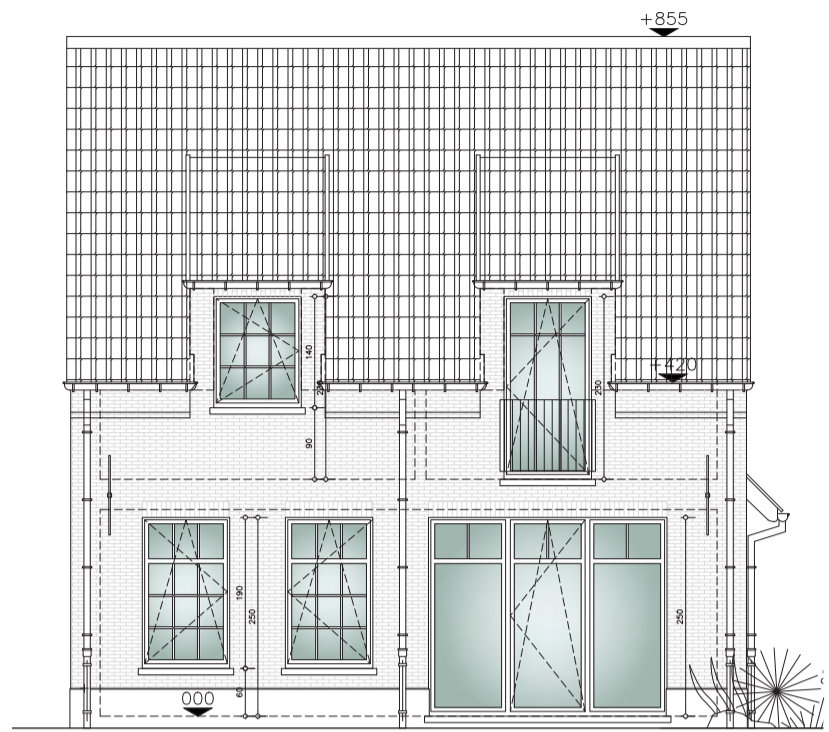

Hof van Maurice Thibert - Kortenberg
Lot 6

www.unicas.be
0488 300 301

Hof van Maurice Thibert
Lot 6

Gelijkvloers

Bewoonbare oppervlakte (BRUTO):	187,44 m ²
Gelijkvloers:	86 m ²
1 ^{ste} verdieping:	78,49 m ²
Zolderverdieping:	22,95 m ²

Verdieping

Opp: 68 m² + 10.49m² bruto zolder boven garage

**Hof van Maurice Thibert
Lot 6**

Verdieping 1

Bewoonbare oppervlakte (BRUTO):	187,44 m ²
Gelijkvloers:	86 m ²
1 ^{ste} verdieping:	78,49 m ²
Zolderverdieping:	22,95 m ²

Zolder

Hof van Maurice Thibert
Lot 6

Zolderverdieping

Bewoonbare oppervlakte (BRUTO):	187,44 m ²
Gelijkvloers:	86 m ²
1 ^{ste} verdieping:	78,49 m ²
Zolderverdieping:	22,95 m ²

Voorgevel

Achtergevel

Zijgevel rechts

Zijgevel links

Hof van Maurice Thibert
Lot 6

Gevelzichten

Bewoonbare oppervlakte (BRUTO):	187,44 m ²
Gelijkvloers:	86 m ²
1 ^{ste} verdieping:	78,49 m ²
Zolderverdieping:	22,95 m ²