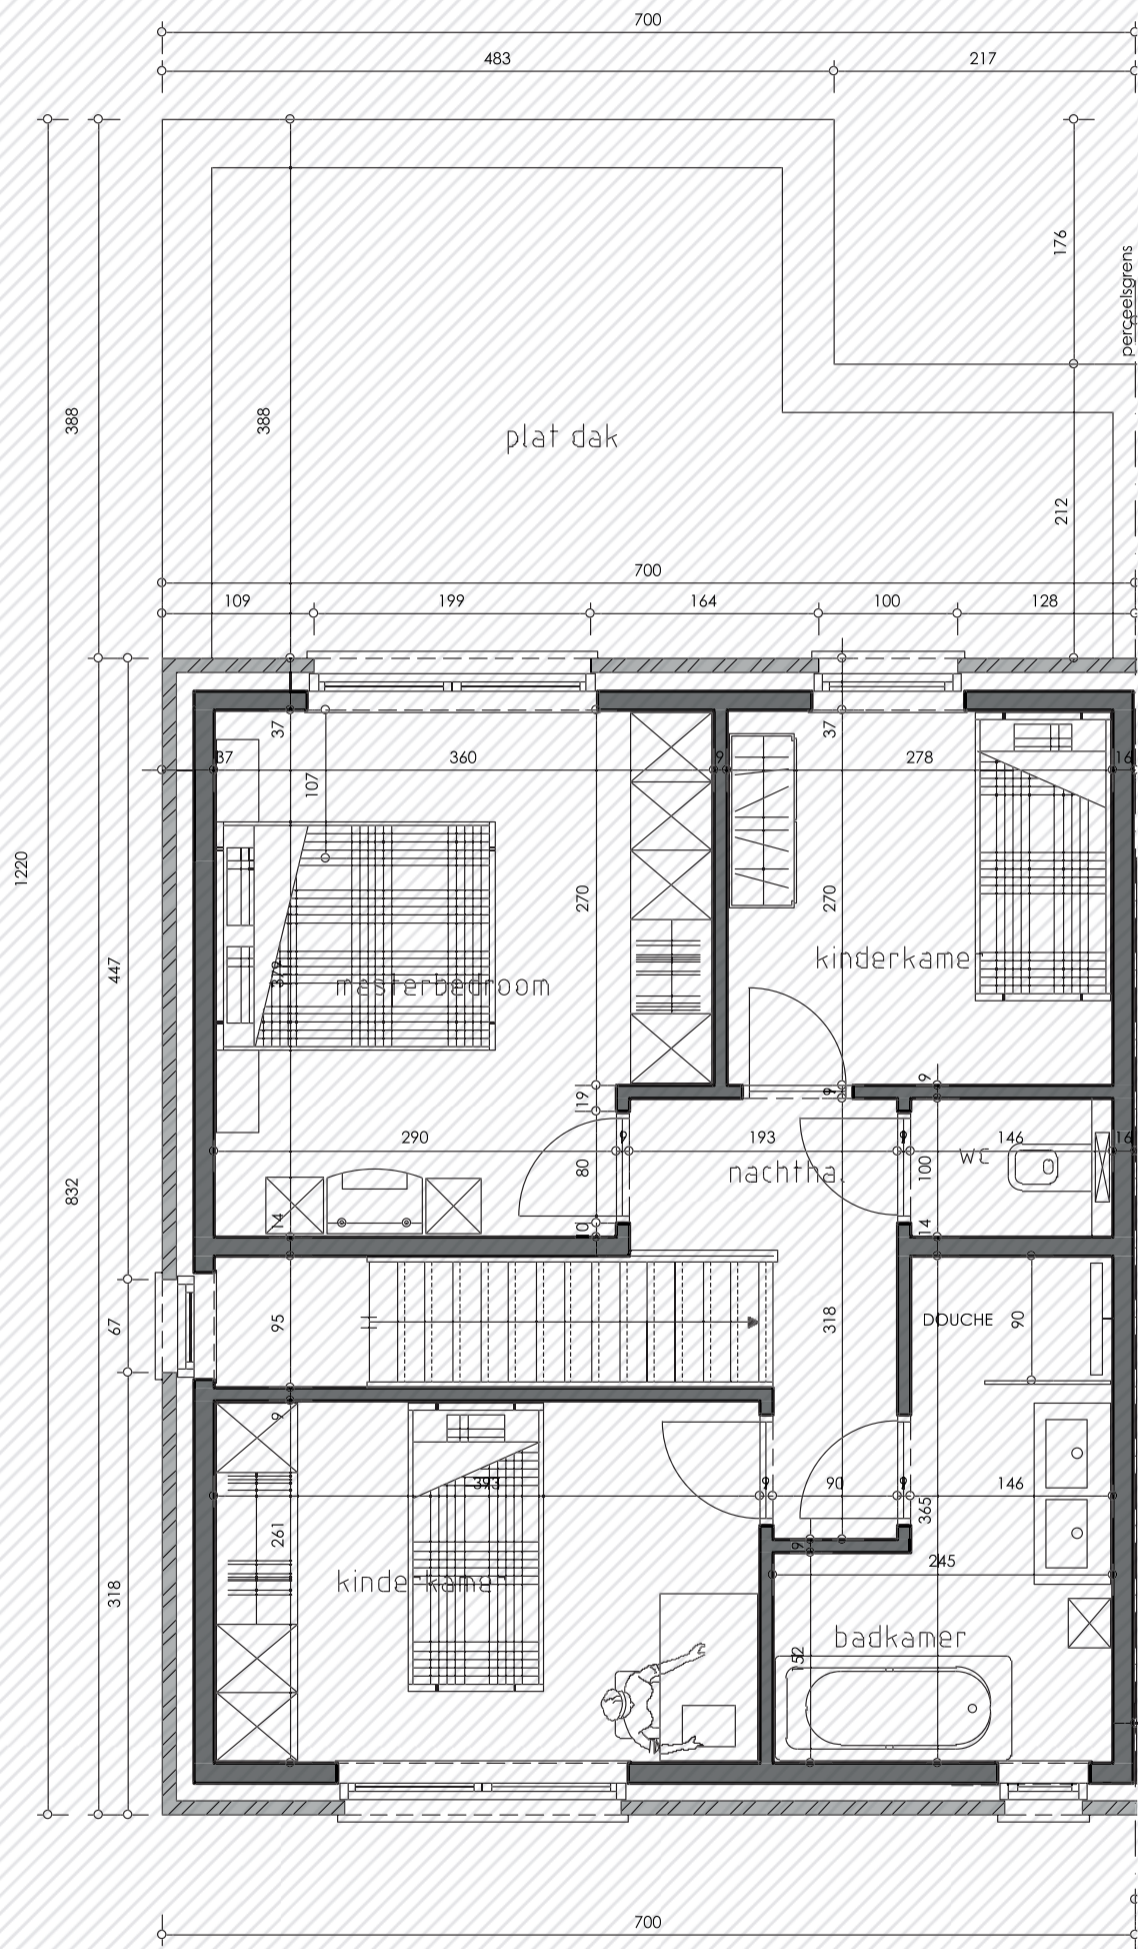

Linea H 140

www.unicas.be
0488 300 301

UNICAS
UNIEK WONEN

Linea H 140

Gelijkvloers

Bewoonbare oppervlakte (BRUTO): 140,07 m²

Gelijkvloers: 81,58 m²

1^{ste} verdieping: 58,49 m²

Linea H 140

1^e verdieping

Bewoonbare oppervlakte (BRUTO): 140,07 m²

Gelijkvloers: 81,58 m²

1^{ste} verdieping: 58,49 m²