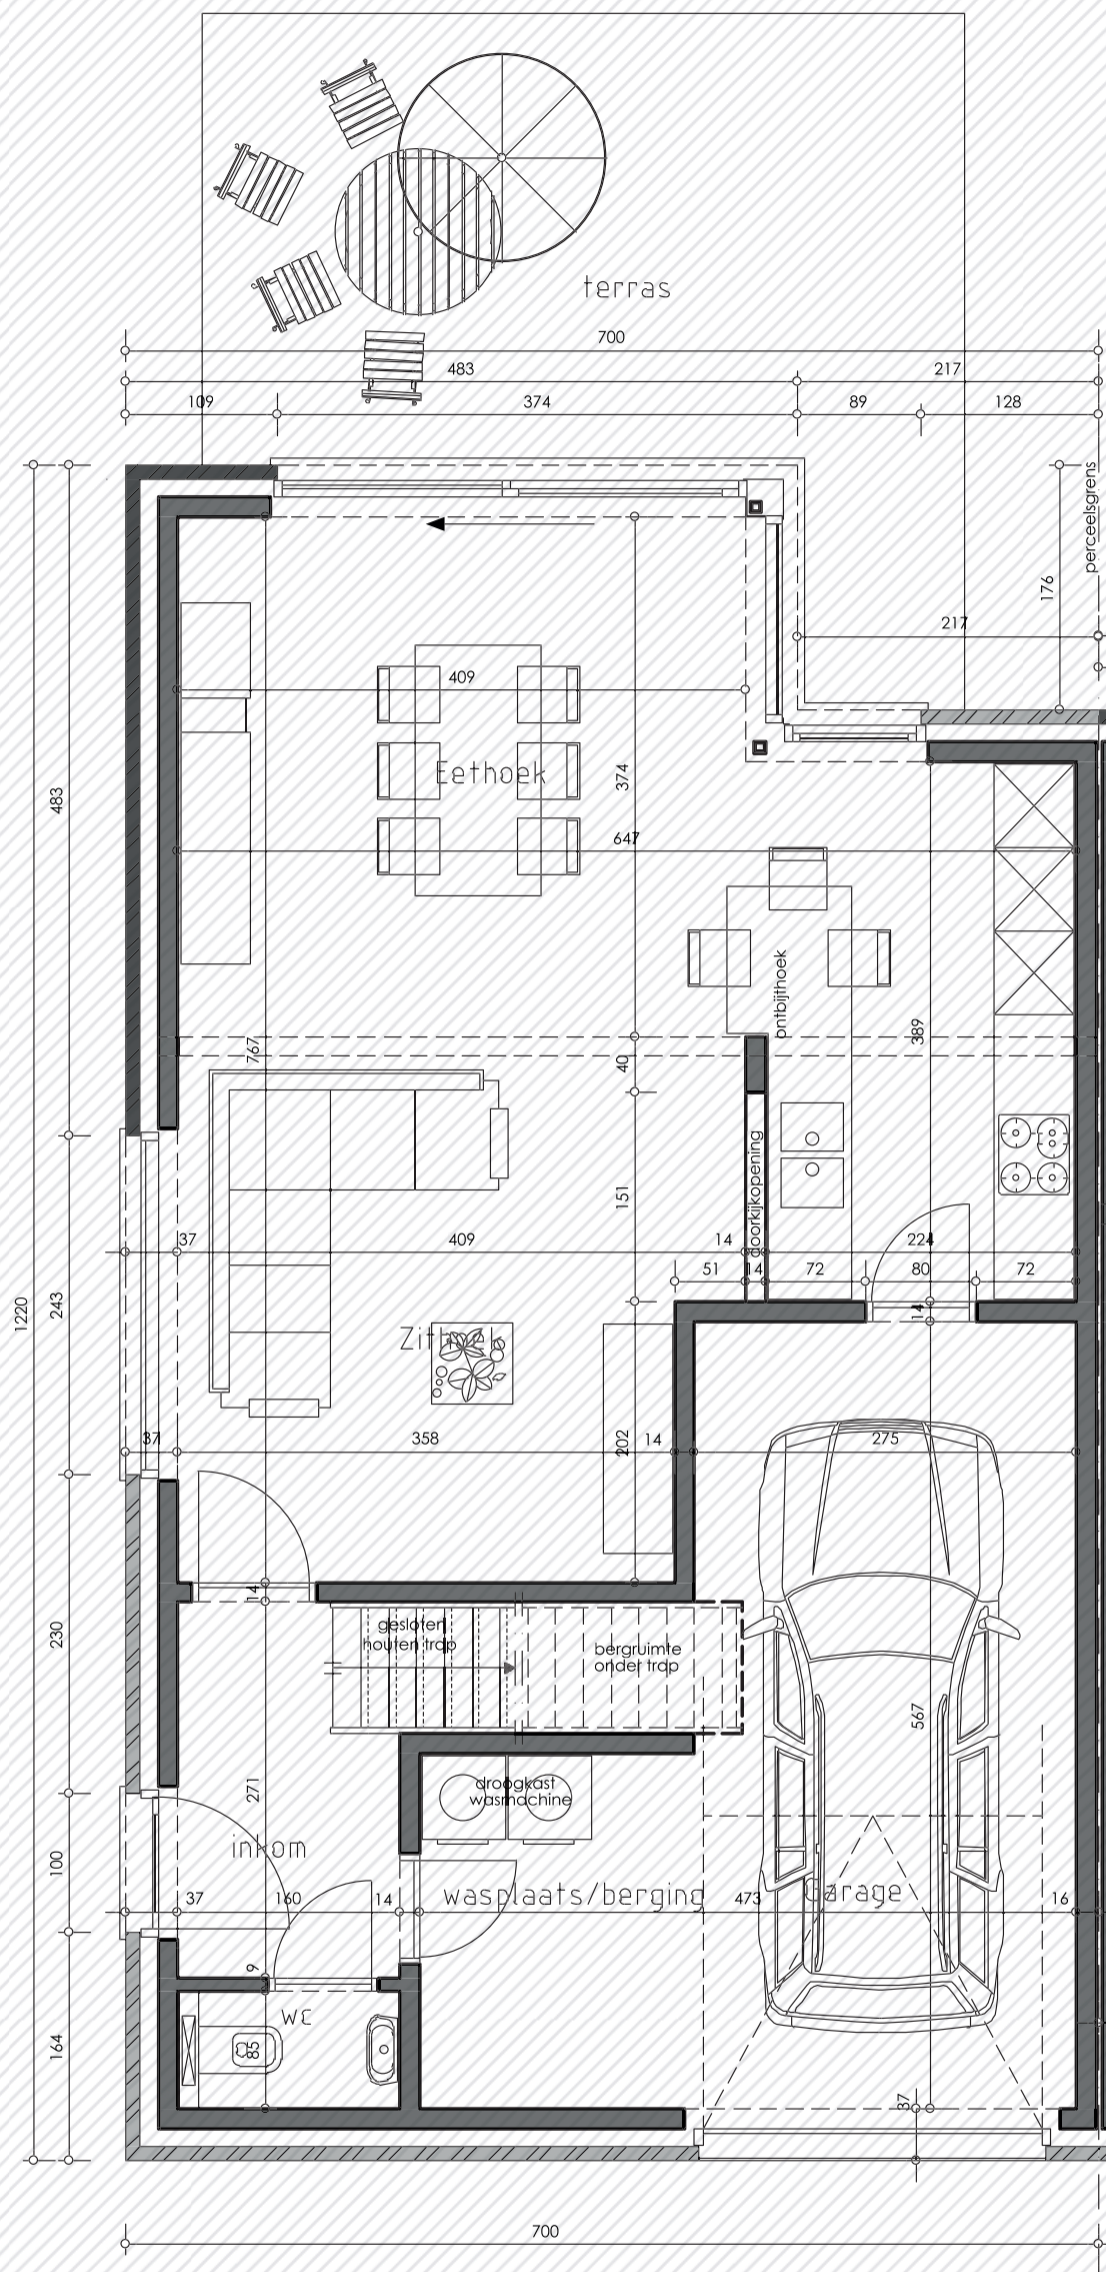

Linea H 140

www.unicas.be
0488 300 301

UNICAS
UNIEK WONEN

Linea H 140

Gelijkvloers

Bewoonbare oppervlakte (BRUTO): 140,07 m²

Gelijkvloers: 81,58 m²

1^{ste} verdieping: 58,49 m²

Linea H 140

1^e verdieping

Bewoonbare oppervlakte (BRUTO): 140,07 m²

Gelijkvloers: 81,58 m²

1^{ste} verdieping: 58,49 m²