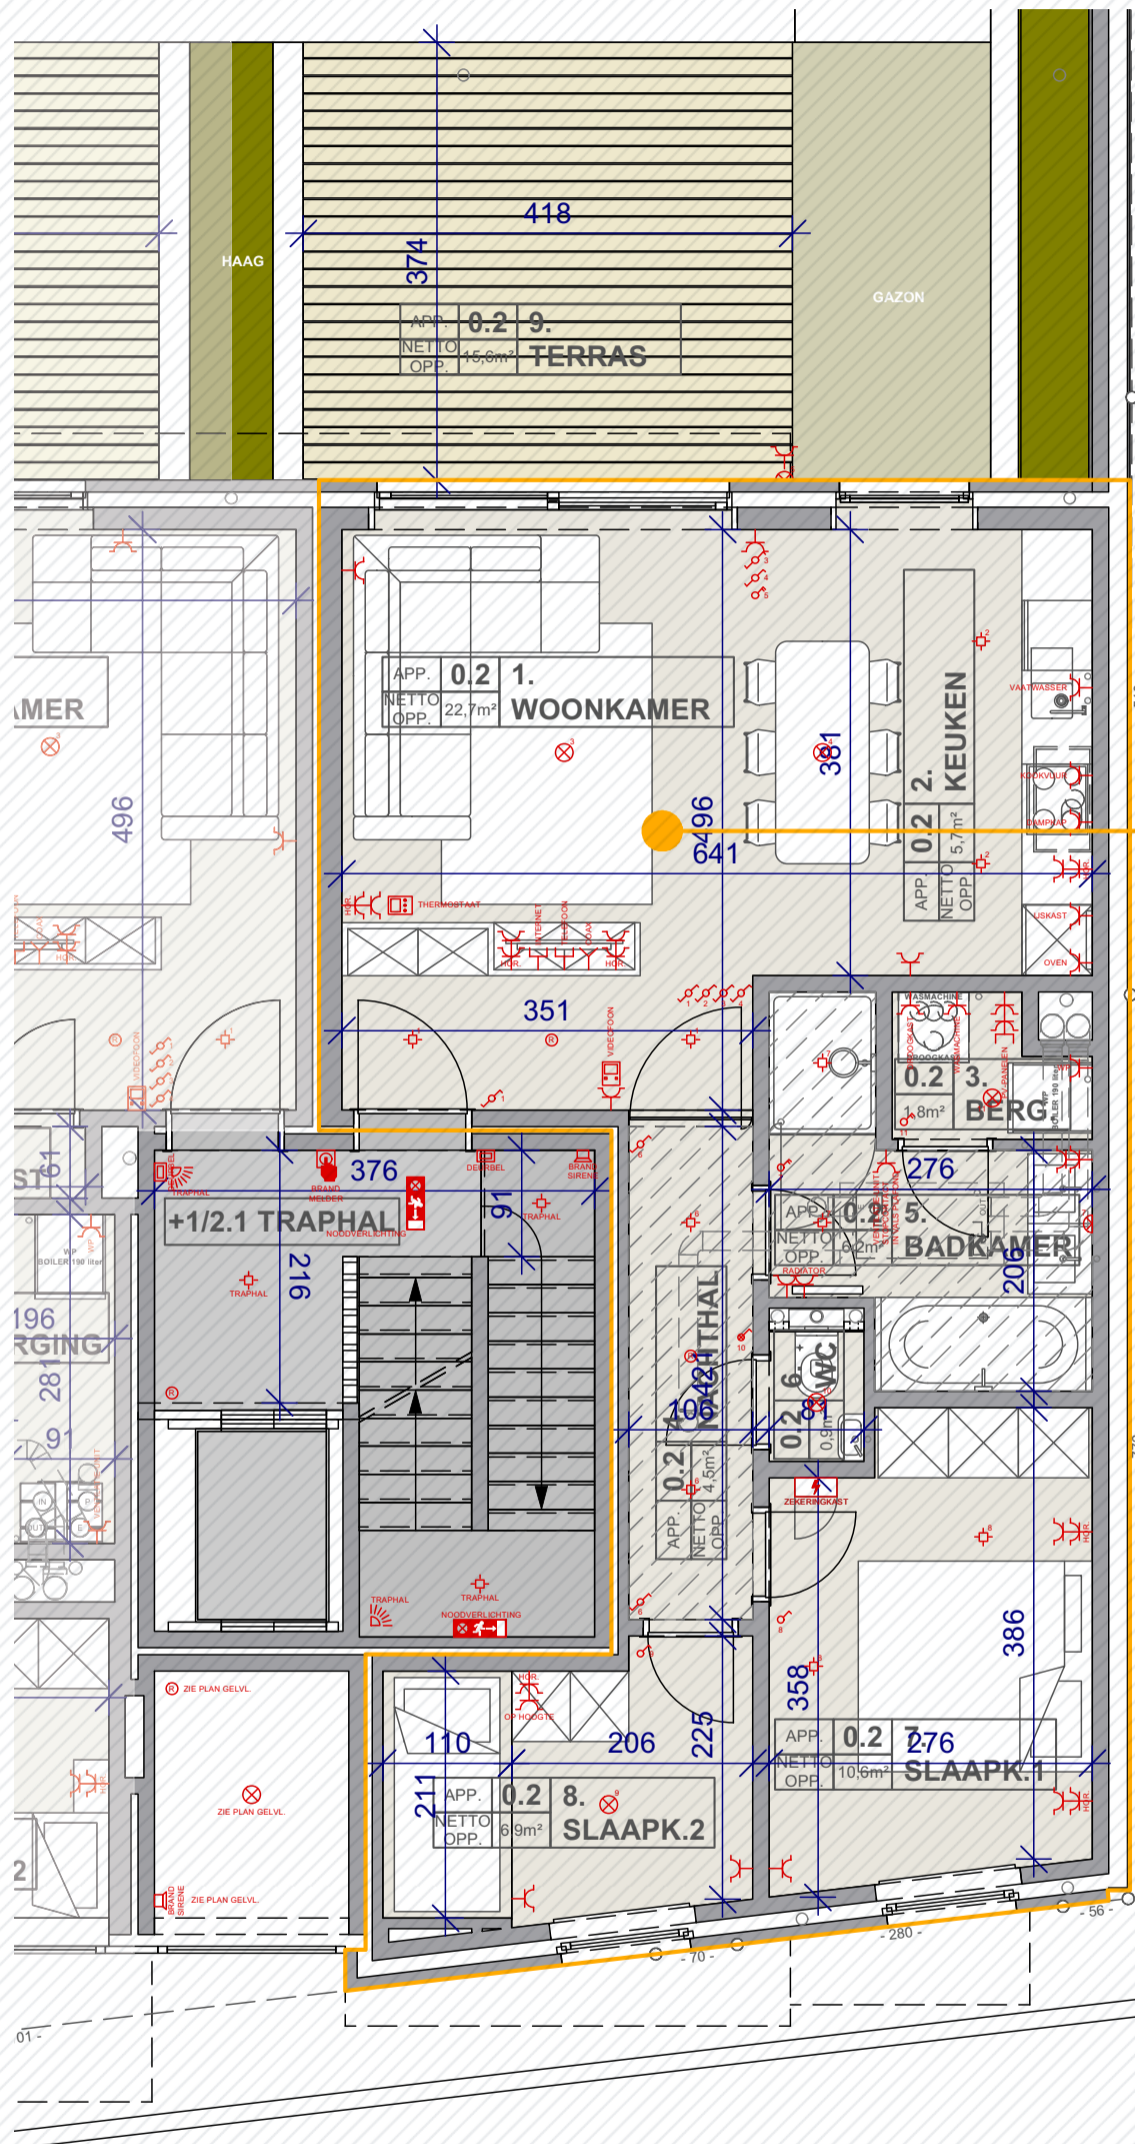

Lennik-Schoolweg

App 0.2

www.unicas.be
0488 300 301

UNICAS
UNIEK WONEN

Schoolweg
App 0.2

Gelijkvloers

Bewoonbare oppervlakte (BRUTO): 74,4m²