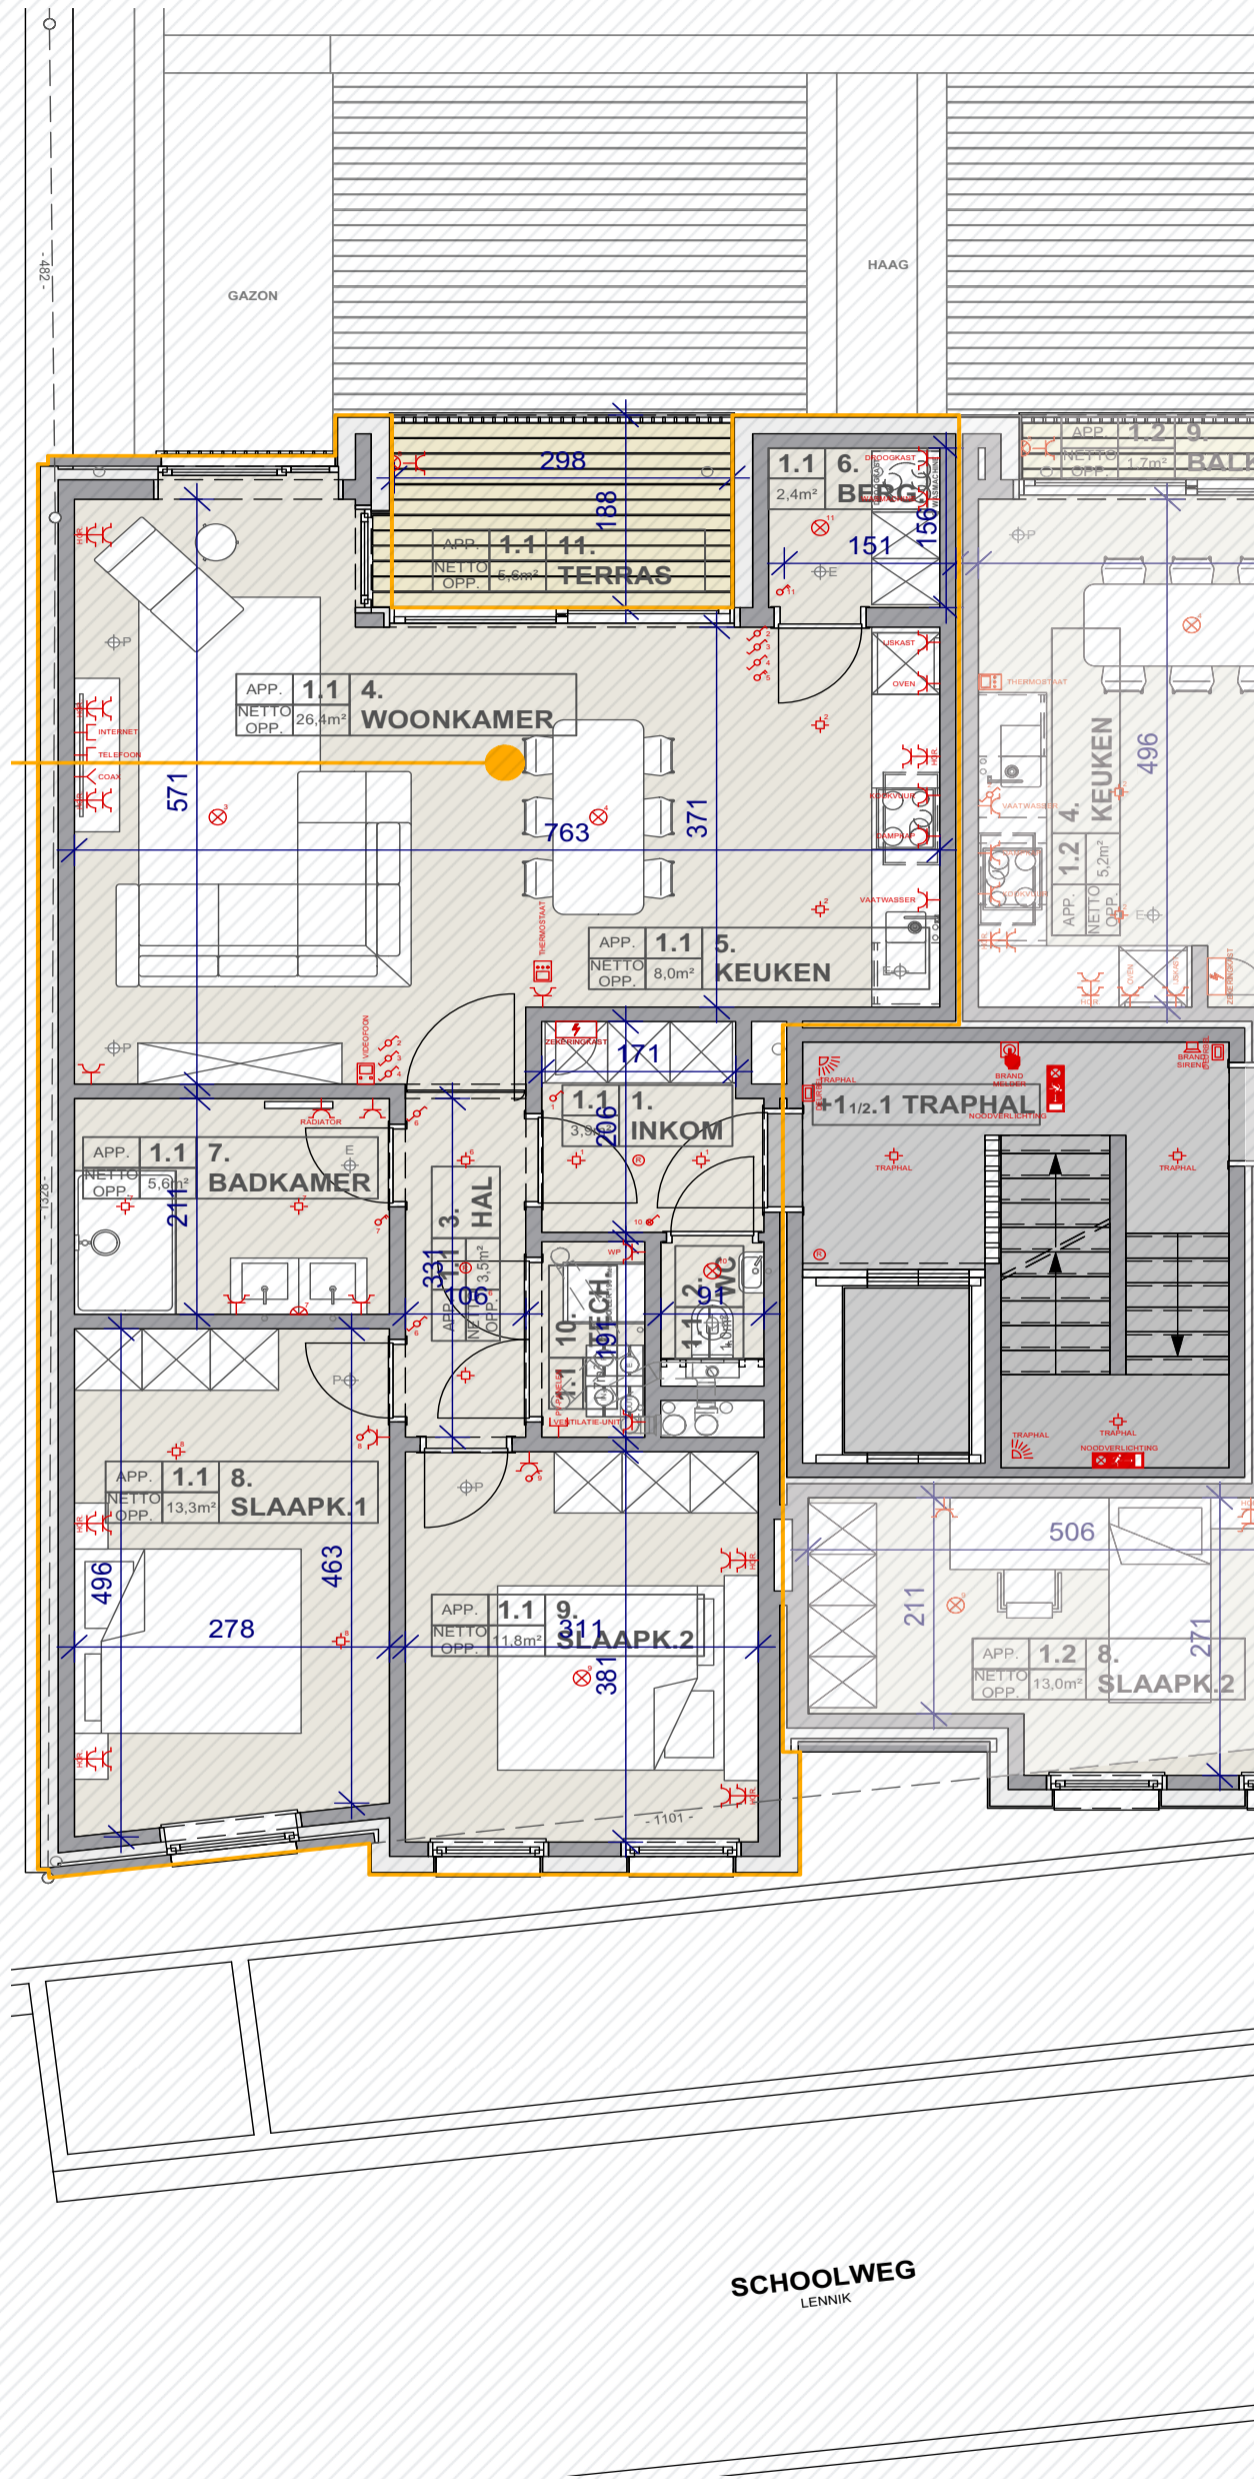

Lennik-Schoolweg

App 1.1

www.unicas.be
0488 300 301

UNICAS
UNIEK WONEN

Schoolweg
App 1.1

1e verdiep

Bewoonbare oppervlakte (BRUTO): 95,9 m²

Schoolweg

App 1.1

Kelder

Bewoonbare oppervlakte (BRUTO): 95,9 m²