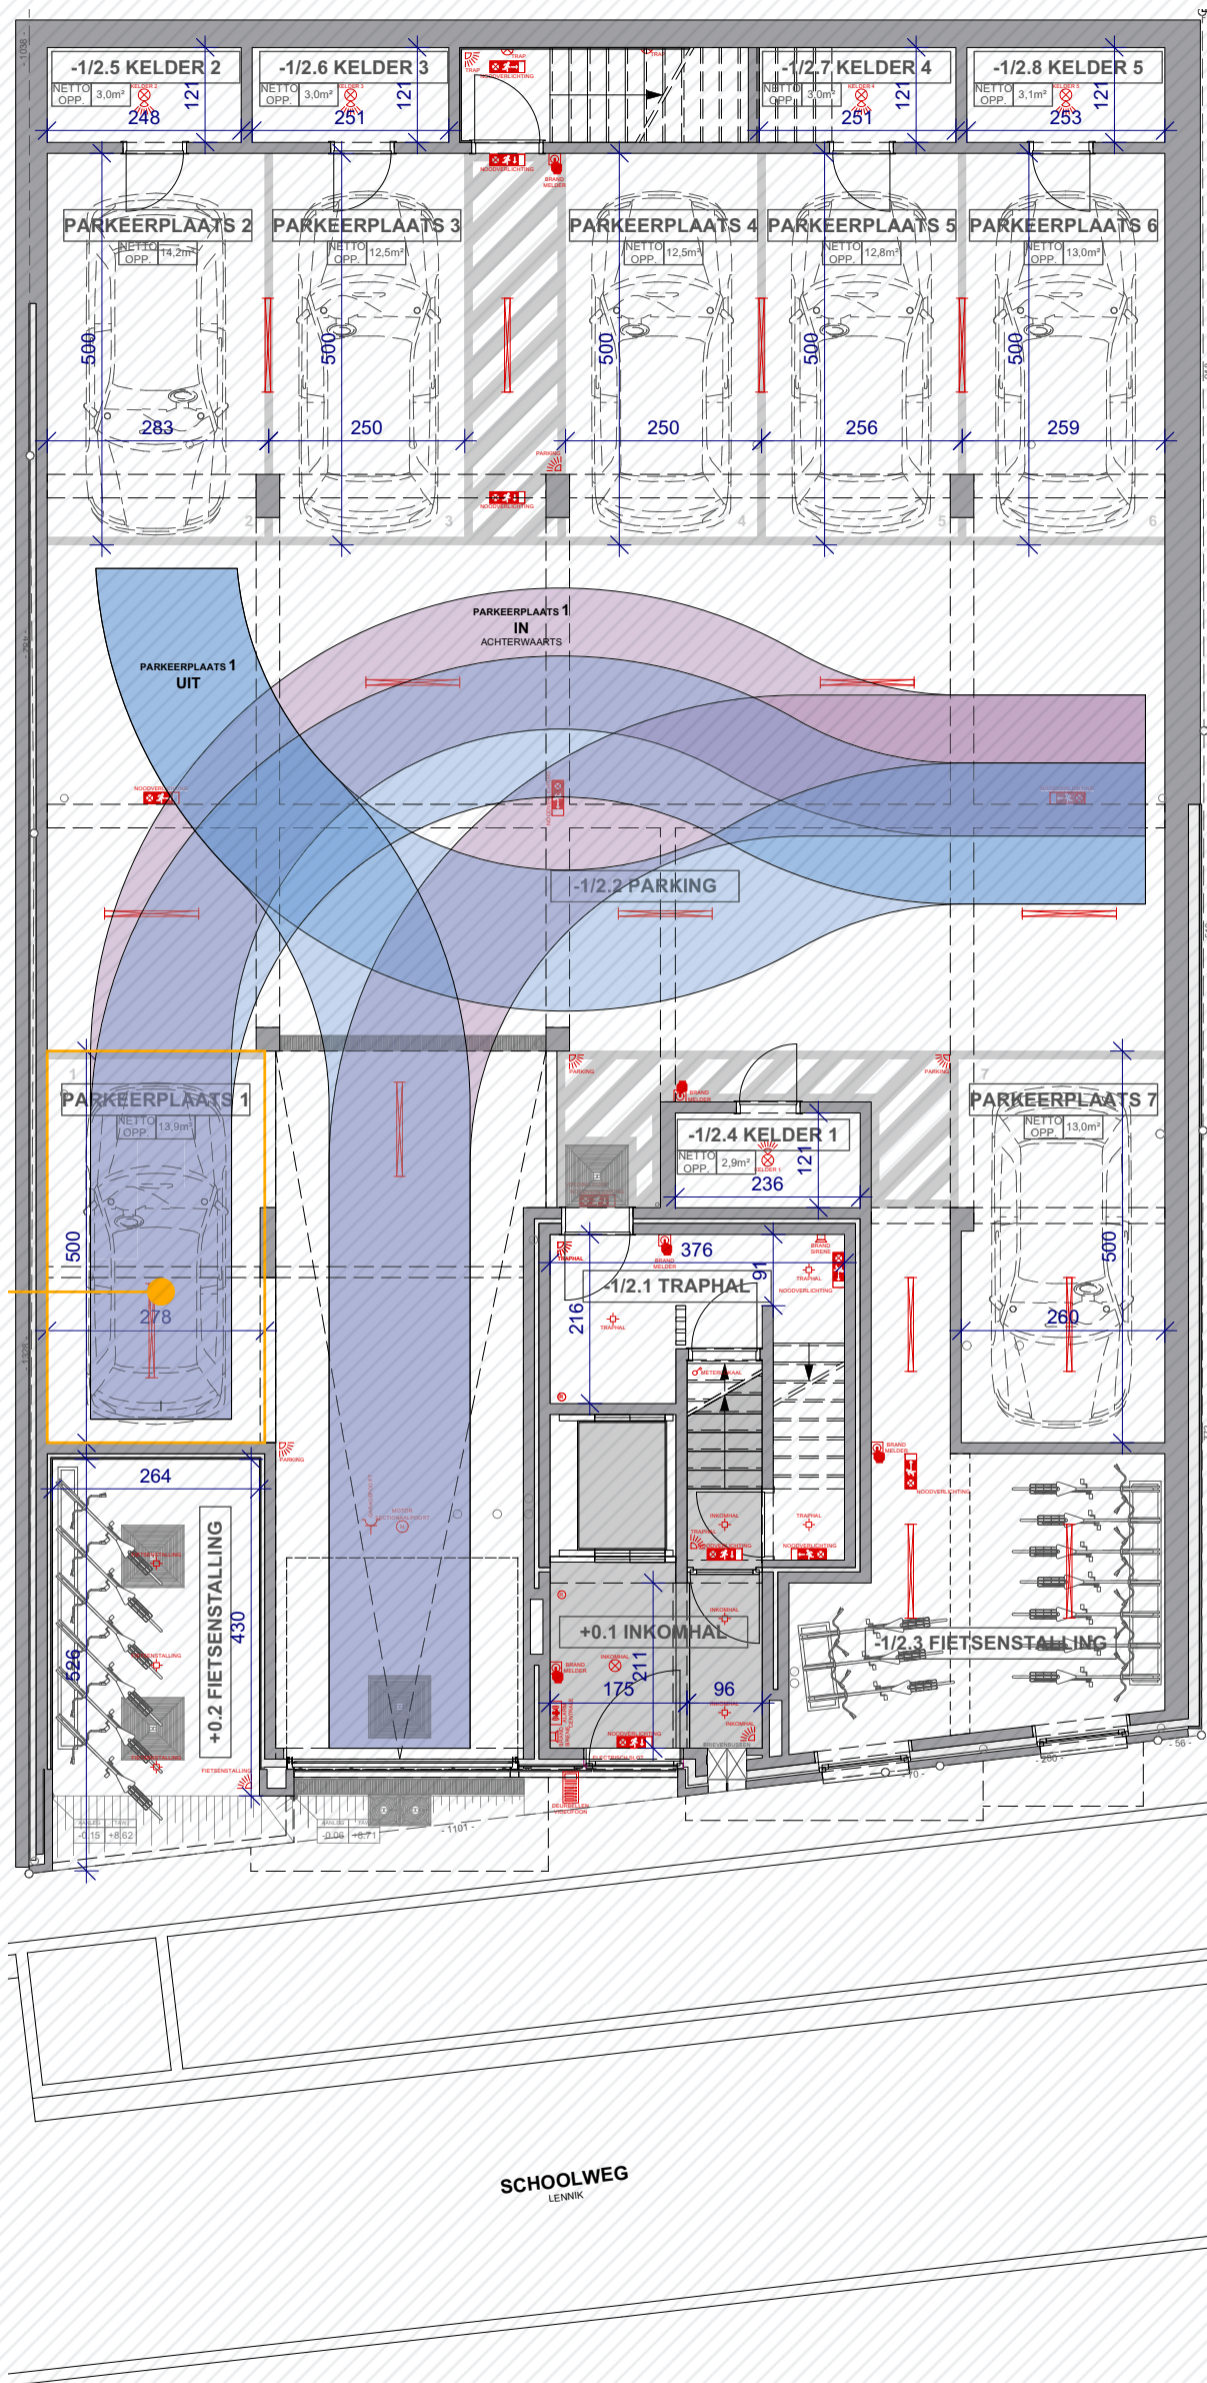

Lennik-Schoolweg

App 1.1

www.unicas.be
0488 300 301

UNICAS
UNIEK WONEN

Schoolweg
App 1.1

1e verdiep

Bewoonbare oppervlakte (BRUTO): 95,9 m²

Schoolweg

App 1.1

Kelder

Bewoonbare oppervlakte (BRUTO): 95,9 m²