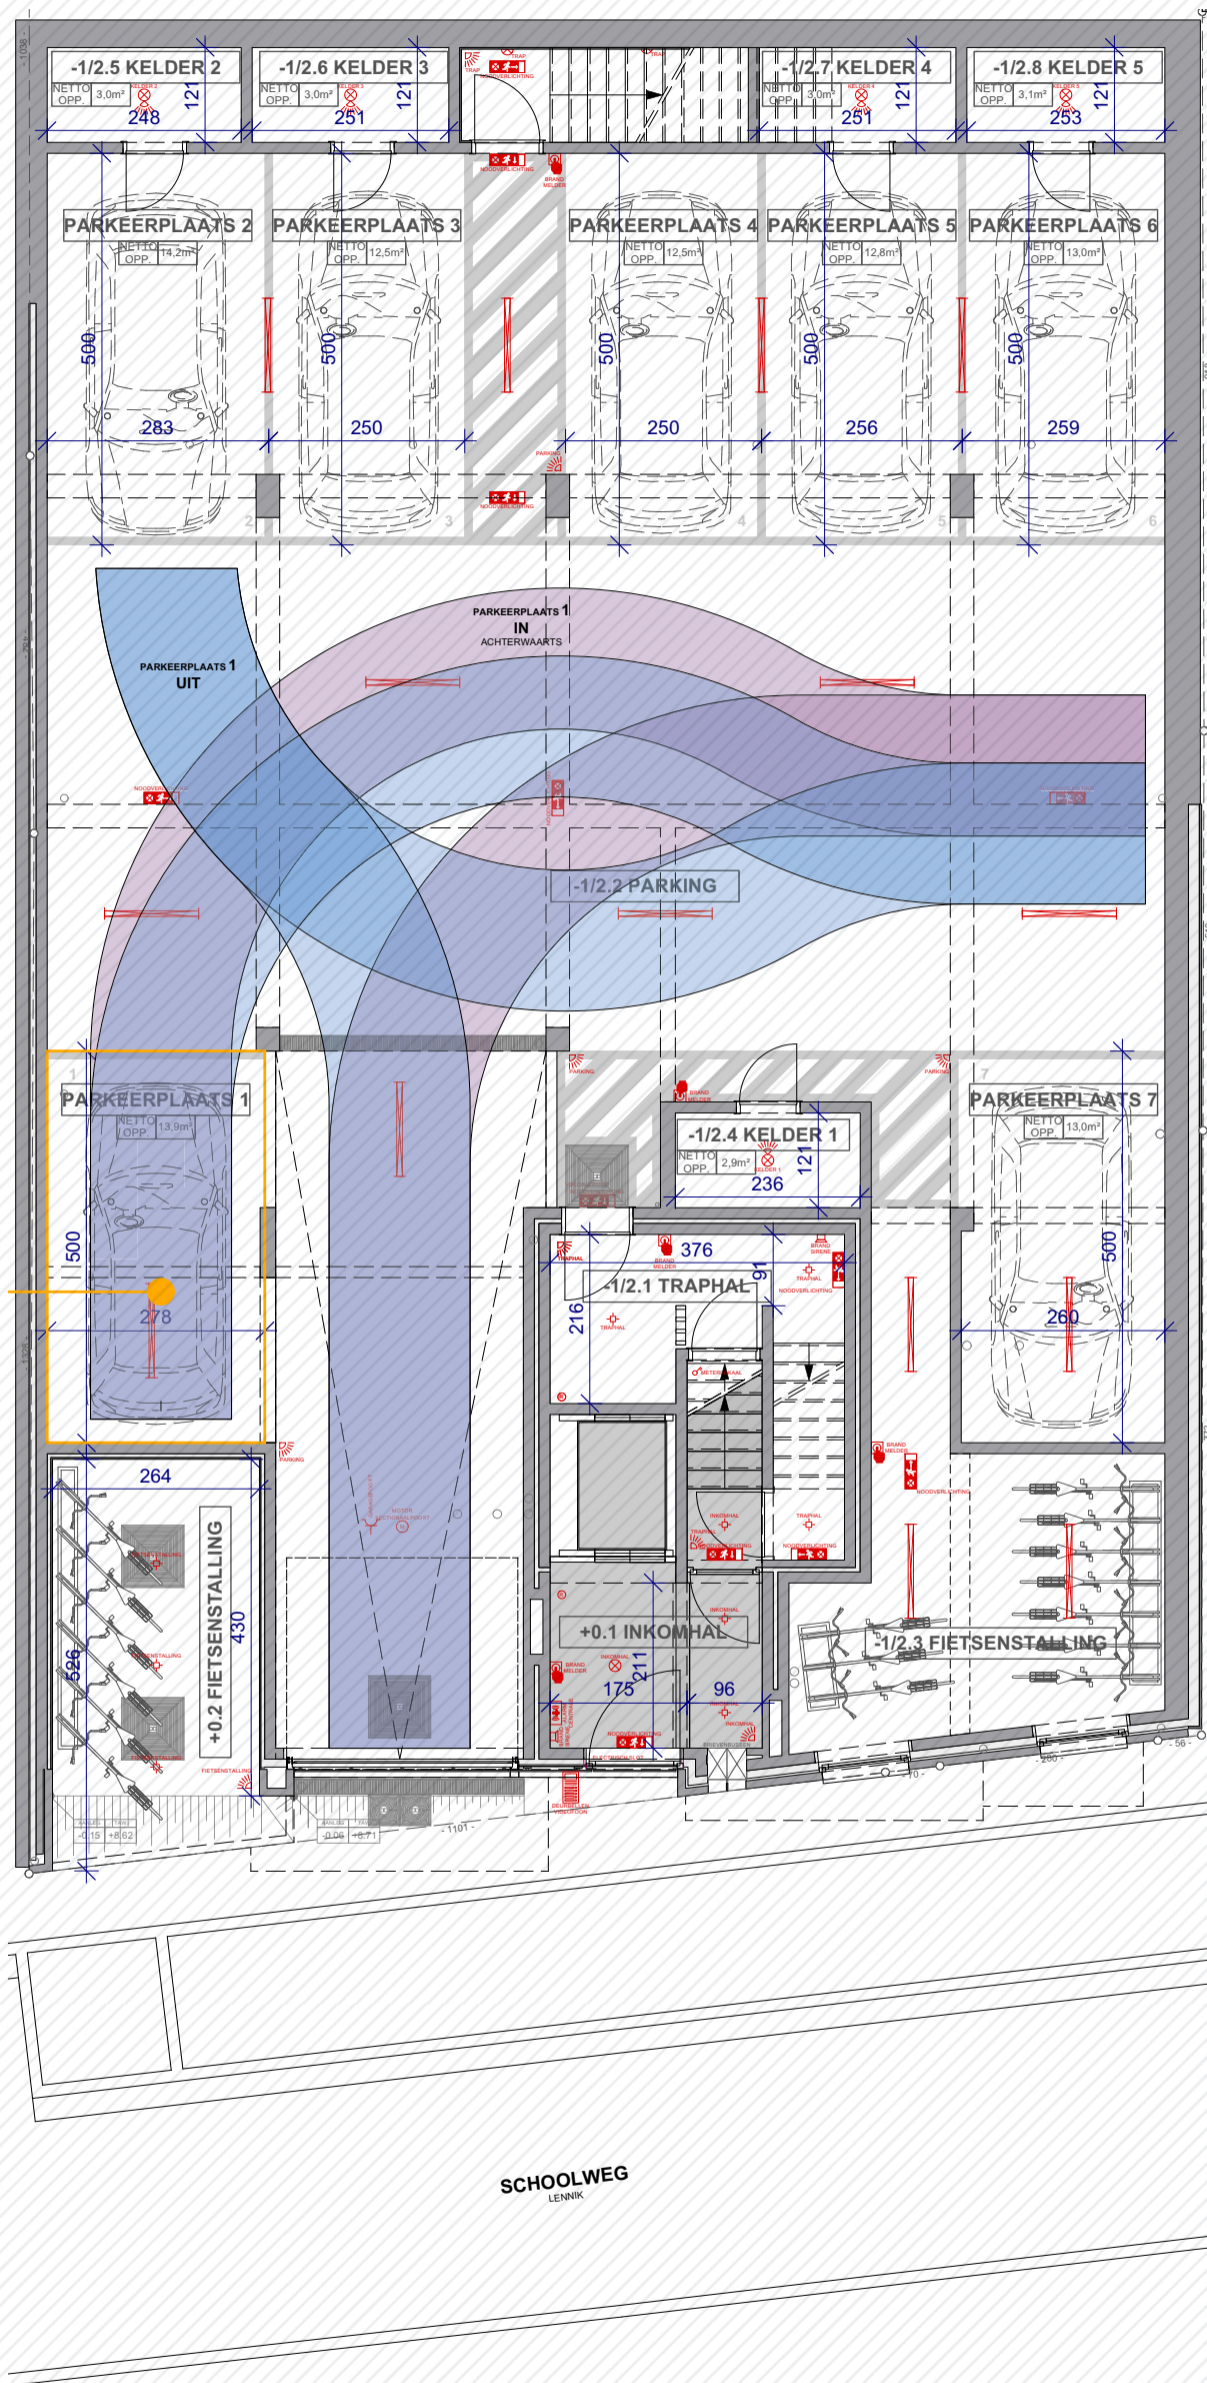

Lennik-Schoolweg

App 1.2

www.unicas.be
0488 300 301

UNICAS
UNIEK WONEN

Schoolweg
App 1.2

1e verdiep

Bewoonbare oppervlakte (BRUTO): 81,7 m²

SCHOOLWEG
LEENIK

Schoolweg
App 1.2

Kelder

Bewoonbare oppervlakte (BRUTO): 81,7 m²