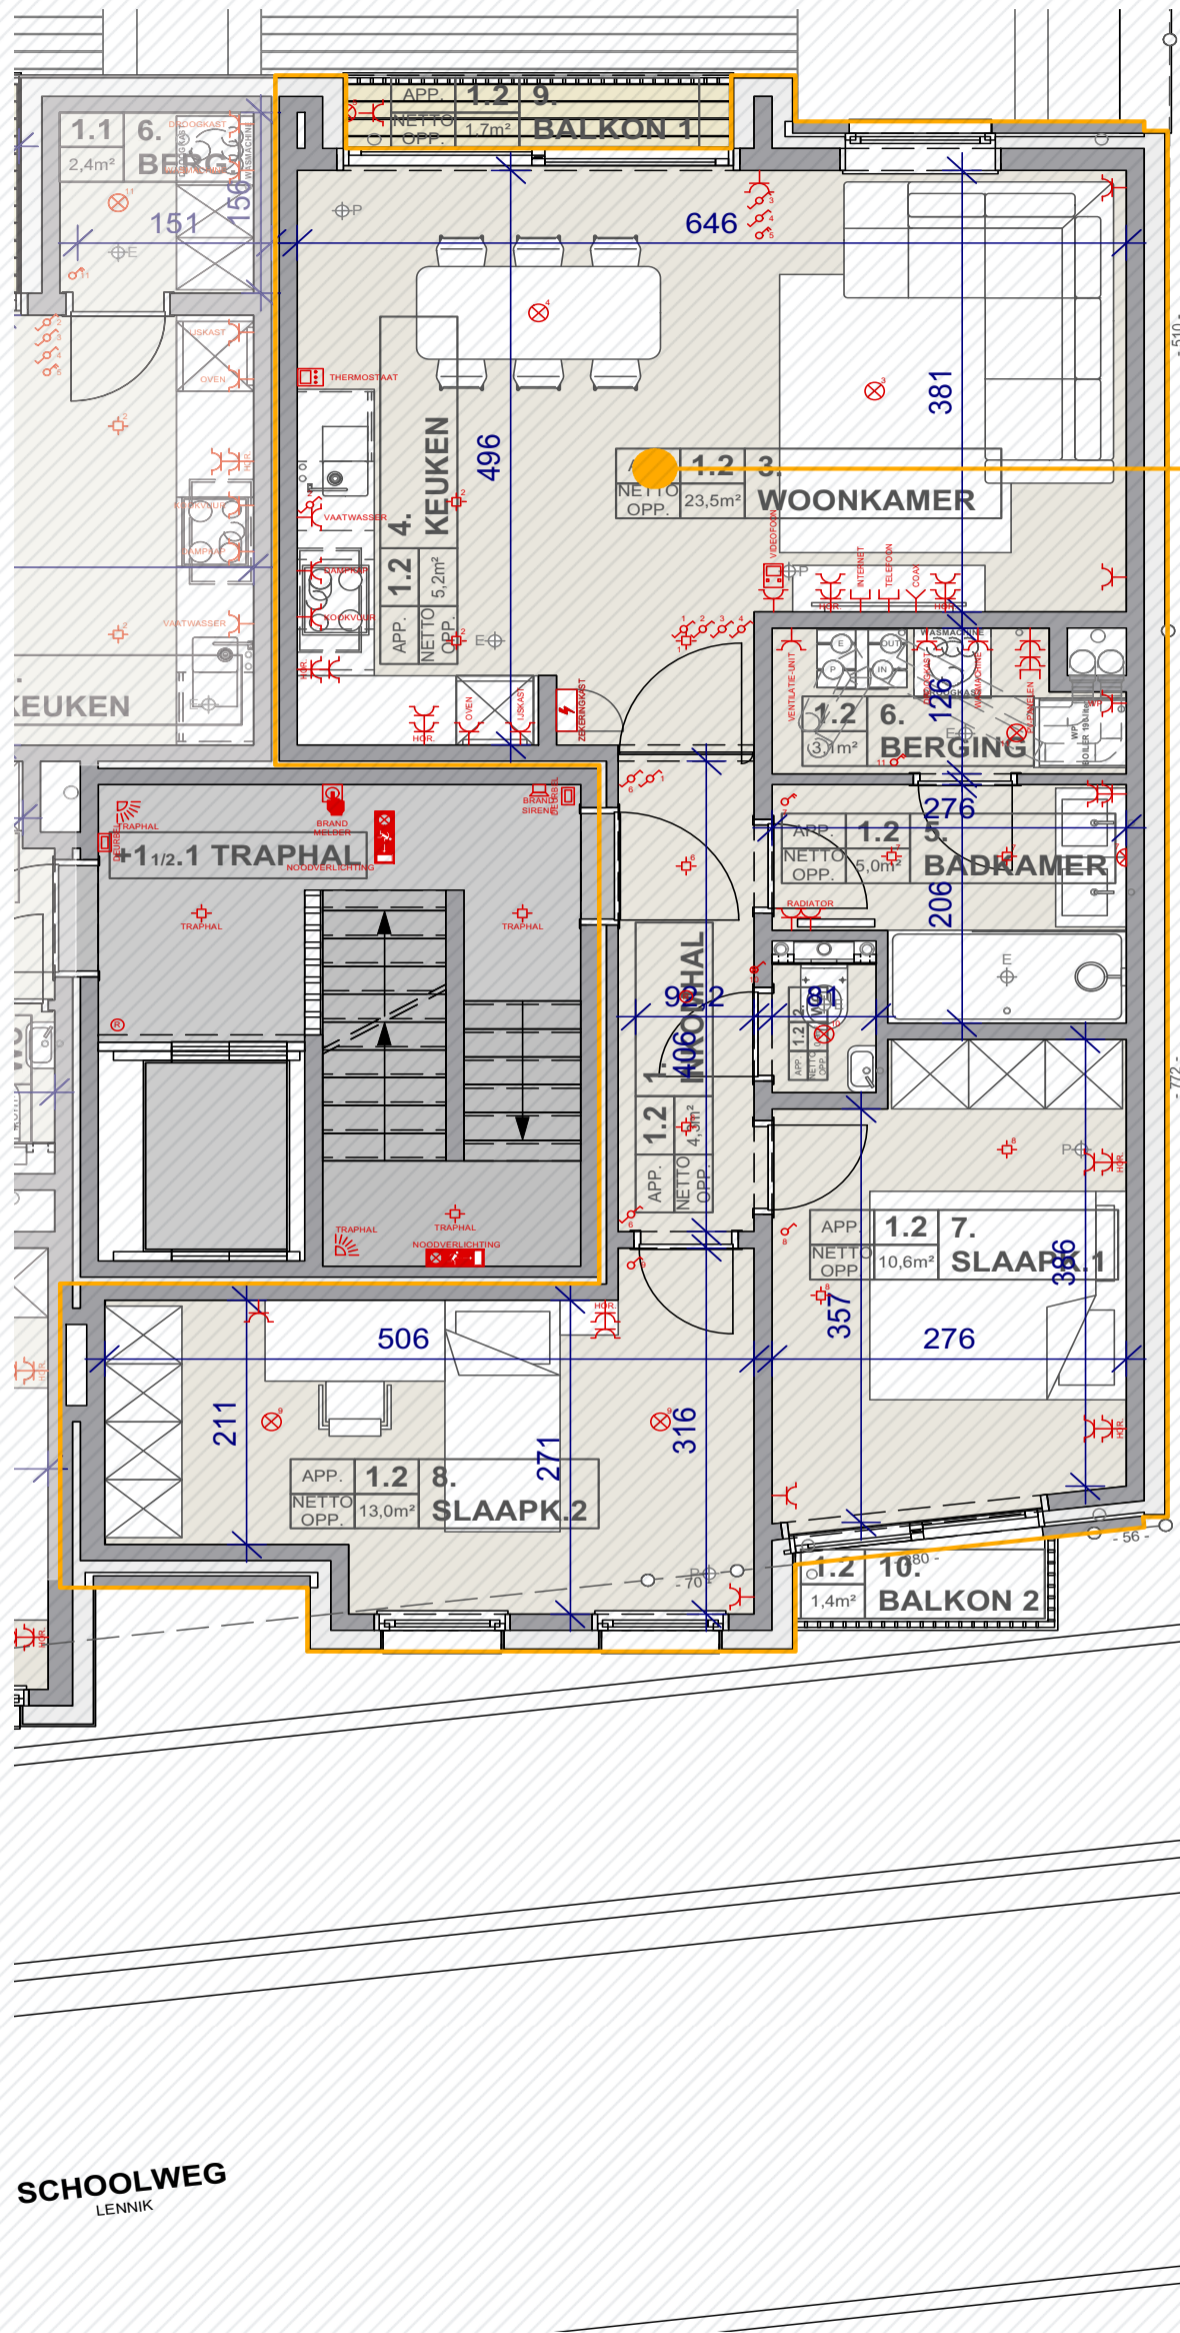

Lennik-Schoolweg

App 1.2

www.unicas.be
0488 300 301

UNICAS
UNIEK WONEN

Schoolweg
App 1.2

1e verdiep

Bewoonbare oppervlakte (BRUTO): 81,7 m²

SCHOOLWEG
LEENIK

Schoolweg
App 1.2

Kelder

Bewoonbare oppervlakte (BRUTO): 81,7 m²