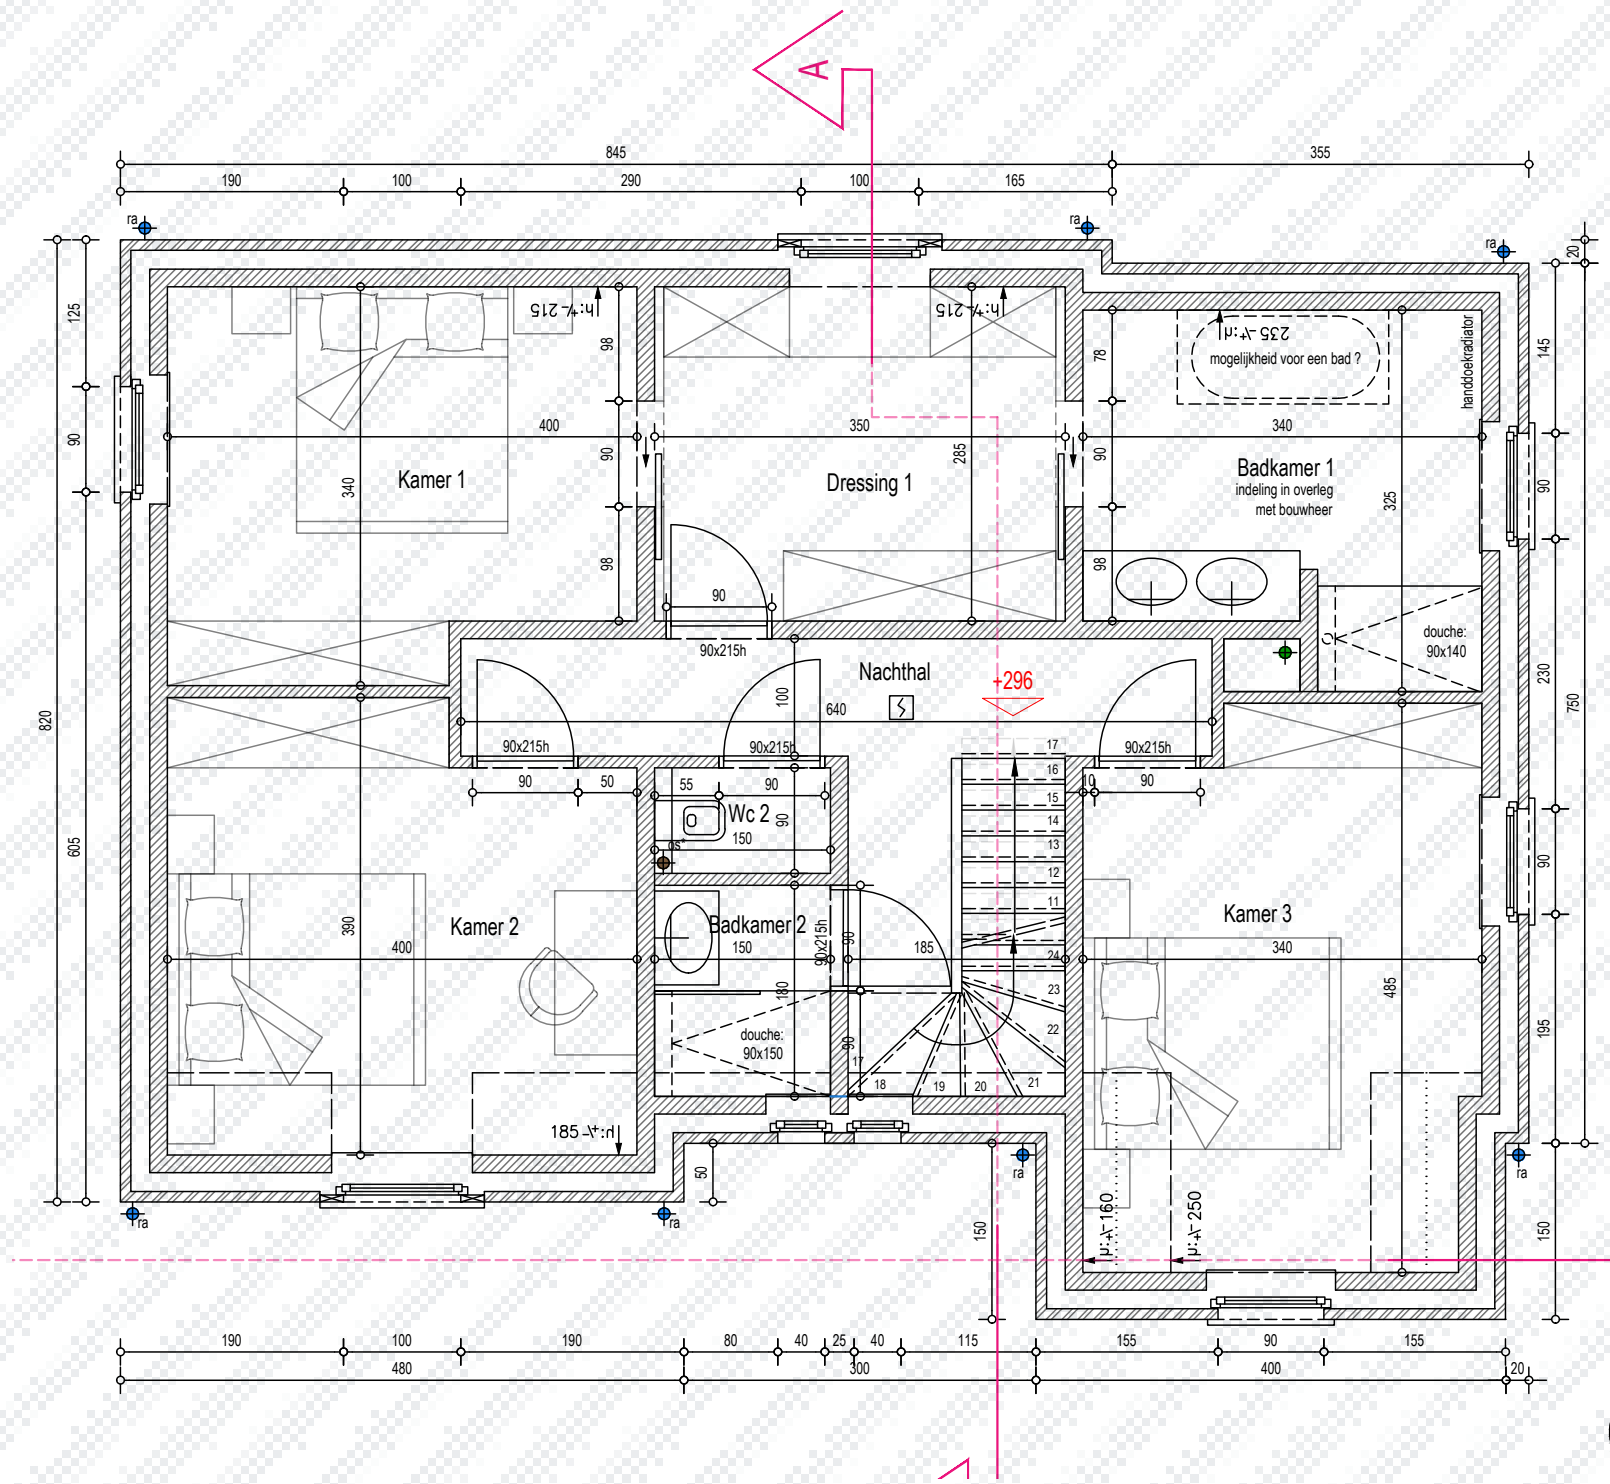

Kraaienbroekveld  
Lot 11

Gevelzichten

Bewoonbare oppervlakte (BRUTO):	255,80 m <sup>2</sup>
Gelijkvloers:	100,00 m <sup>2</sup>
1 <sup>ste</sup> verdieping:	100,00 m <sup>2</sup>
Zolderverdieping:	55,80 m <sup>2</sup>

**Kraaienbroekveld  
Lot 11**

**Gelijkvloers**

Bewoonbare oppervlakte (BRUTO): 255,80 m<sup>2</sup>

Gelijkvloers: 100,00 m<sup>2</sup>

1<sup>ste</sup> verdieping: 100,00 m<sup>2</sup>

Zolderverdieping: 55,80 m<sup>2</sup>

**Kraaienbroekveld  
Lot 11**

**1<sup>e</sup> verdieping**

Bewoonbare oppervlakte (BRUTO): 255,80 m<sup>2</sup>

Gelijkvloers: 100,00 m<sup>2</sup>

1<sup>ste</sup> verdieping: 100,00 m<sup>2</sup>

Zolderverdieping: 55,80 m<sup>2</sup>

Kraaienbroekveld  
Lot 11

Zolderverdieping

Bewoonbare oppervlakte (BRUTO): 255,80 m<sup>2</sup>

Gelijkvloers: 100,00 m<sup>2</sup>

1<sup>ste</sup> verdieping: 100,00 m<sup>2</sup>

Zolderverdieping: 55,80 m<sup>2</sup>