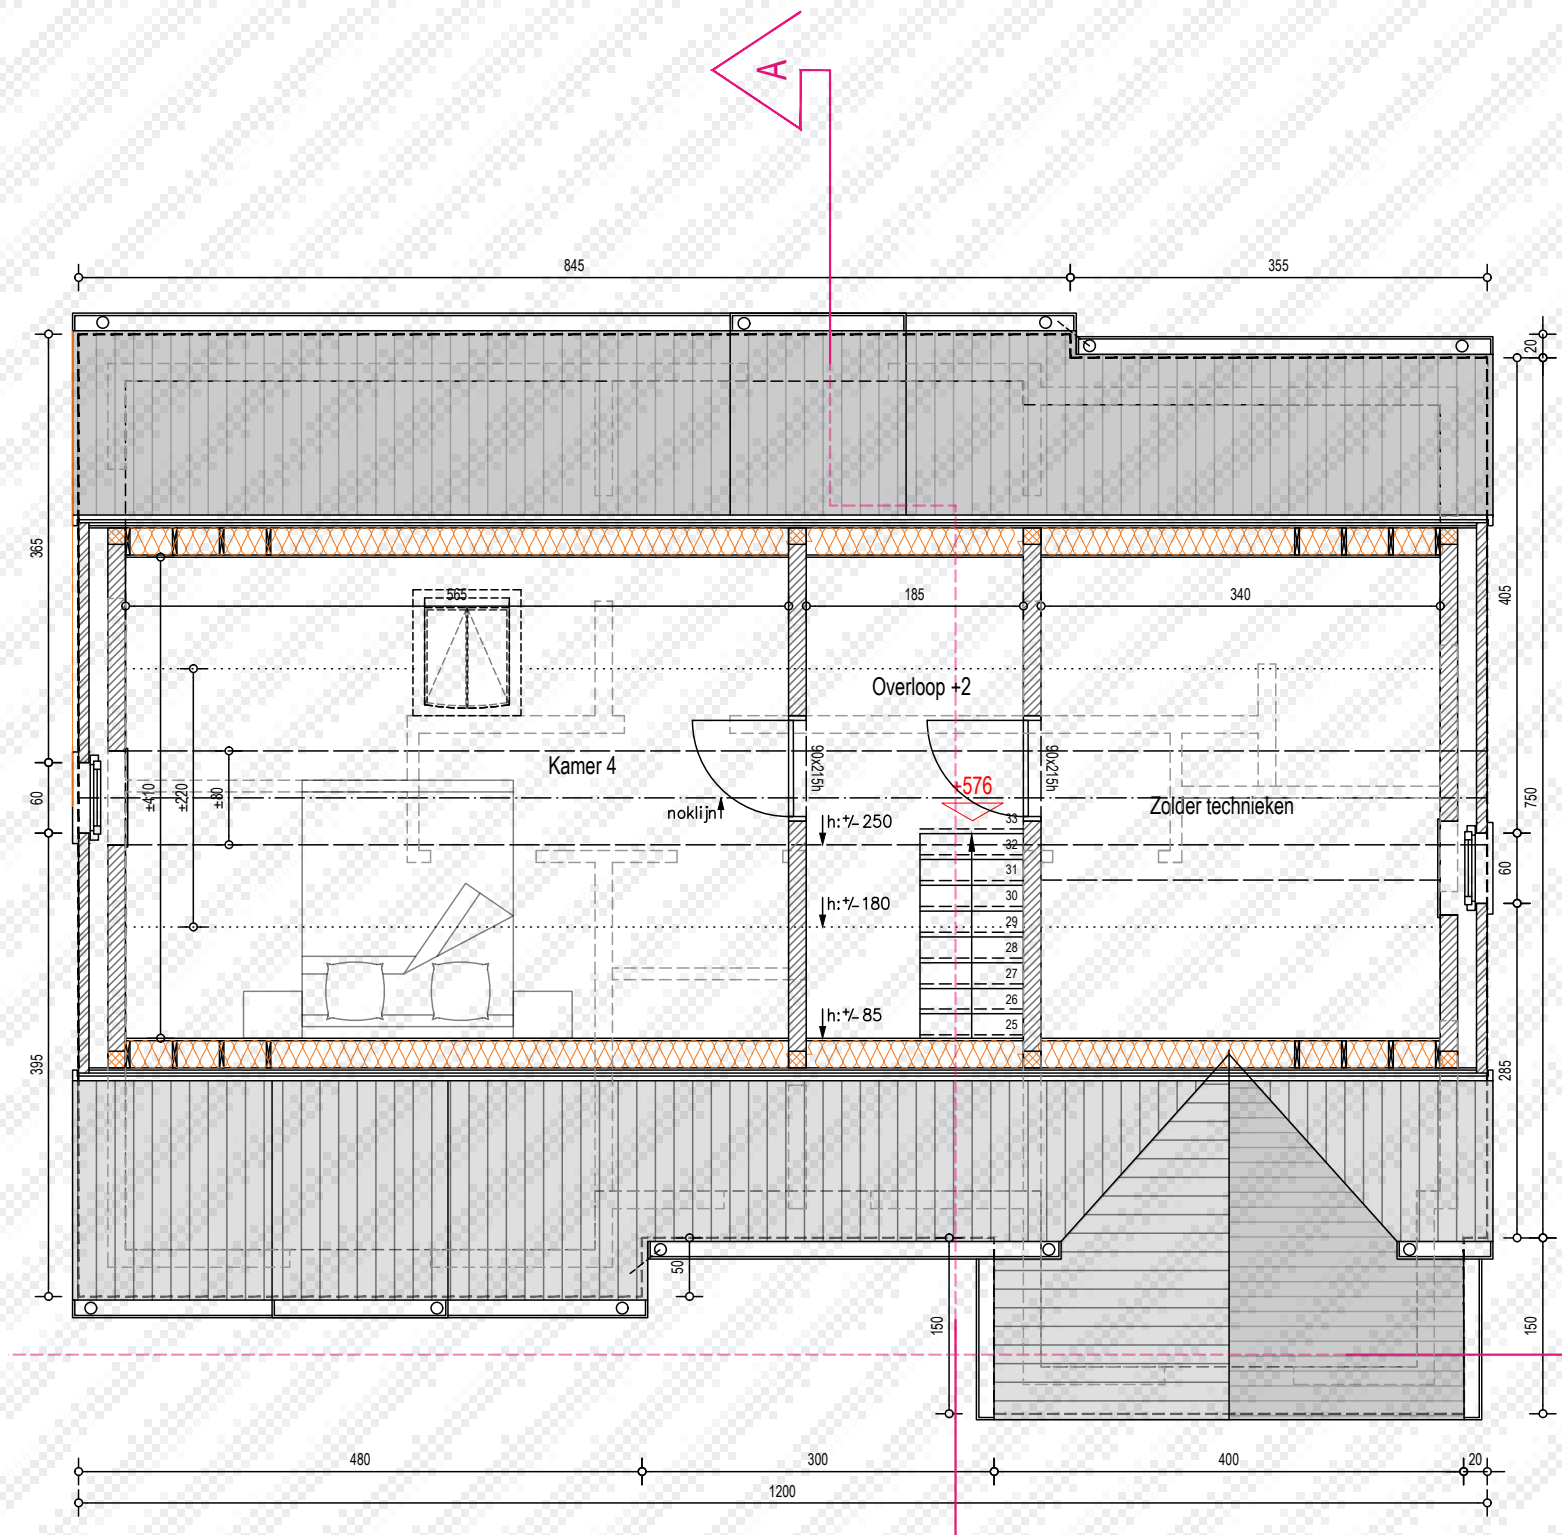

Kraaienbroekveld  
Lot 11

Gevelzichten

Bewoonbare oppervlakte (BRUTO):	255,80 m <sup>2</sup>
Gelijkvloers:	100,00 m <sup>2</sup>
1 <sup>ste</sup> verdieping:	100,00 m <sup>2</sup>
Zolderverdieping:	55,80 m <sup>2</sup>

**Kraaienbroekveld  
Lot 11**

**Gelijkvloers**

Bewoonbare oppervlakte (BRUTO): 255,80 m<sup>2</sup>

Gelijkvloers: 100,00 m<sup>2</sup>

1<sup>ste</sup> verdieping: 100,00 m<sup>2</sup>

Zolderverdieping: 55,80 m<sup>2</sup>

**Kraaienbroekveld  
Lot 11**

**1<sup>e</sup> verdieping**

Bewoonbare oppervlakte (BRUTO): 255,80 m<sup>2</sup>

Gelijkvloers: 100,00 m<sup>2</sup>

1<sup>ste</sup> verdieping: 100,00 m<sup>2</sup>

Zolderverdieping: 55,80 m<sup>2</sup>

Kraaienbroekveld  
Lot 11

Zolderverdieping

Bewoonbare oppervlakte (BRUTO): 255,80 m<sup>2</sup>

Gelijkvloers: 100,00 m<sup>2</sup>

1<sup>ste</sup> verdieping: 100,00 m<sup>2</sup>

Zolderverdieping: 55,80 m<sup>2</sup>