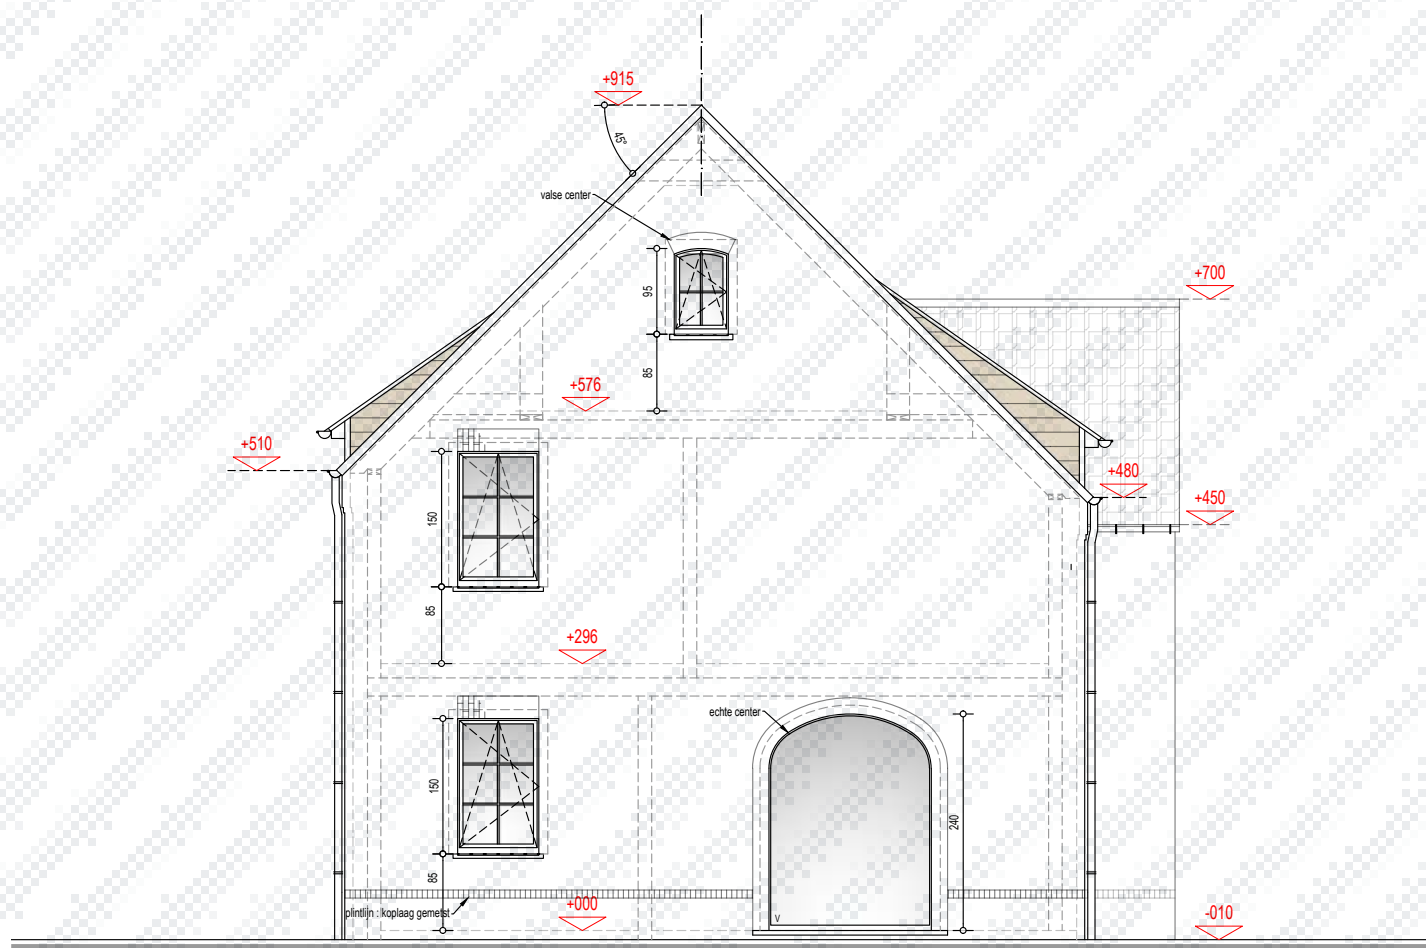

# Kraaienbroekveld Lot 11 - Classic O 200

[www.unicas.be](http://www.unicas.be)  
0488 300 301

**UNICAS**  
UNIEK WONEN

Kraaienbroekveld  
Lot 11

Gevelzichten

Bewoonbare oppervlakte (BRUTO):	255,80 m <sup>2</sup>
Gelijkvloers:	100,00 m <sup>2</sup>
1 <sup>ste</sup> verdieping:	100,00 m <sup>2</sup>
Zolderverdieping:	55,80 m <sup>2</sup>

Kraaienbroekveld  
Lot 11

Gevelzichten

Bewoonbare oppervlakte (BRUTO):	255,80 m <sup>2</sup>
Gelijkvloers:	100,00 m <sup>2</sup>
1 <sup>ste</sup> verdieping:	100,00 m <sup>2</sup>
Zolderverdieping:	55,80 m <sup>2</sup>

**Kraaienbroekveld  
Lot 11**

**Gelijkvloers**

Bewoonbare oppervlakte (BRUTO): 255,80 m<sup>2</sup>

Gelijkvloers: 100,00 m<sup>2</sup>

1<sup>ste</sup> verdieping: 100,00 m<sup>2</sup>

Zolderverdieping: 55,80 m<sup>2</sup>

**Kraaienbroekveld  
Lot 11**

**1<sup>e</sup> verdieping**

Bewoonbare oppervlakte (BRUTO): 255,80 m<sup>2</sup>

Gelijkvloers: 100,00 m<sup>2</sup>

1<sup>ste</sup> verdieping: 100,00 m<sup>2</sup>

Zolderverdieping: 55,80 m<sup>2</sup>