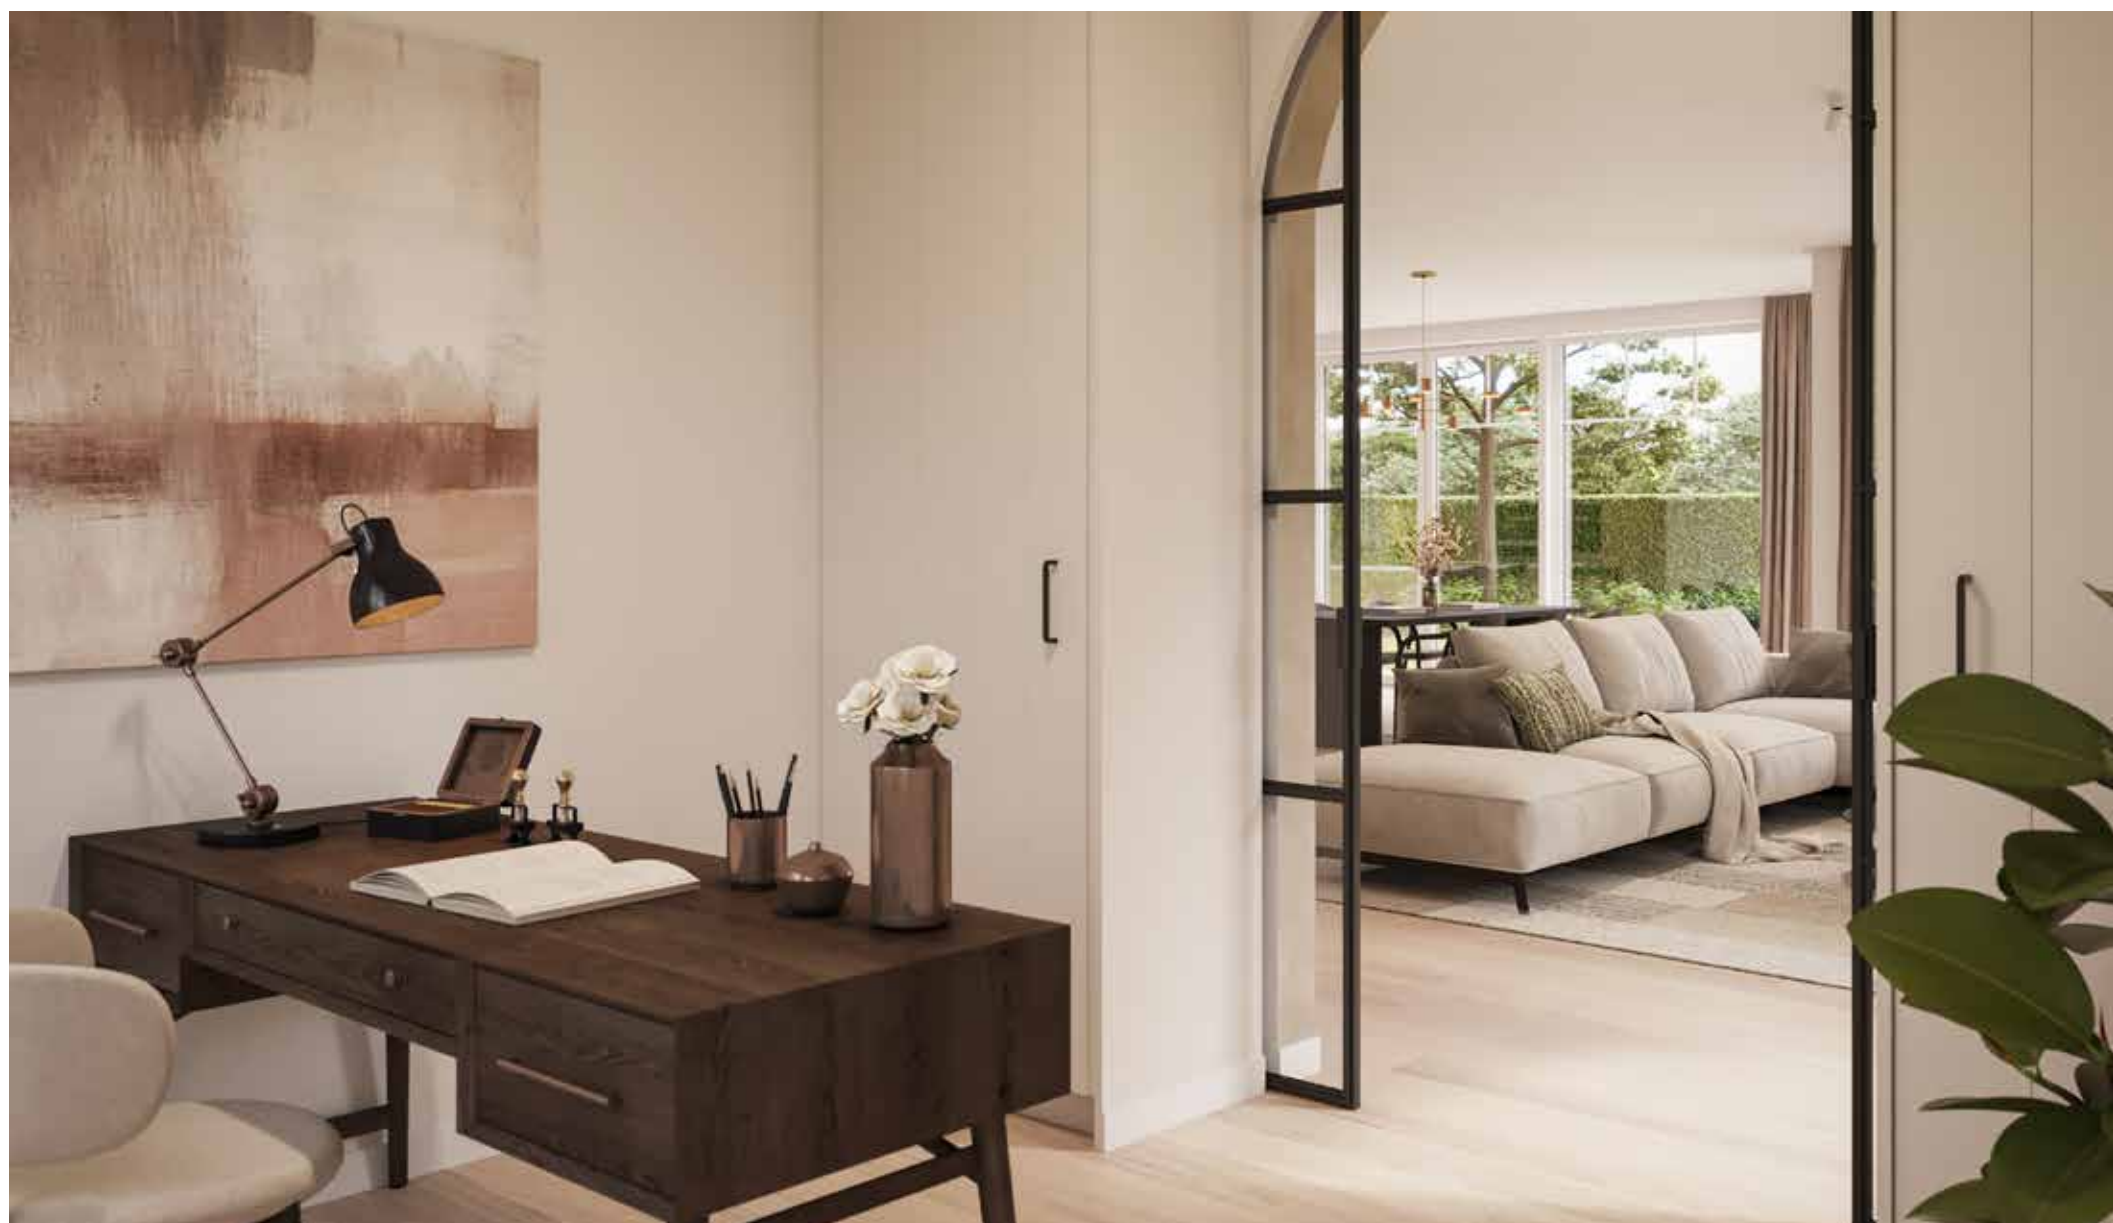

Kraaienbroekveld Lot 11 - Classic O 200

www.unicas.be
0488 300 301

UNICAS
UNIEK WONEN