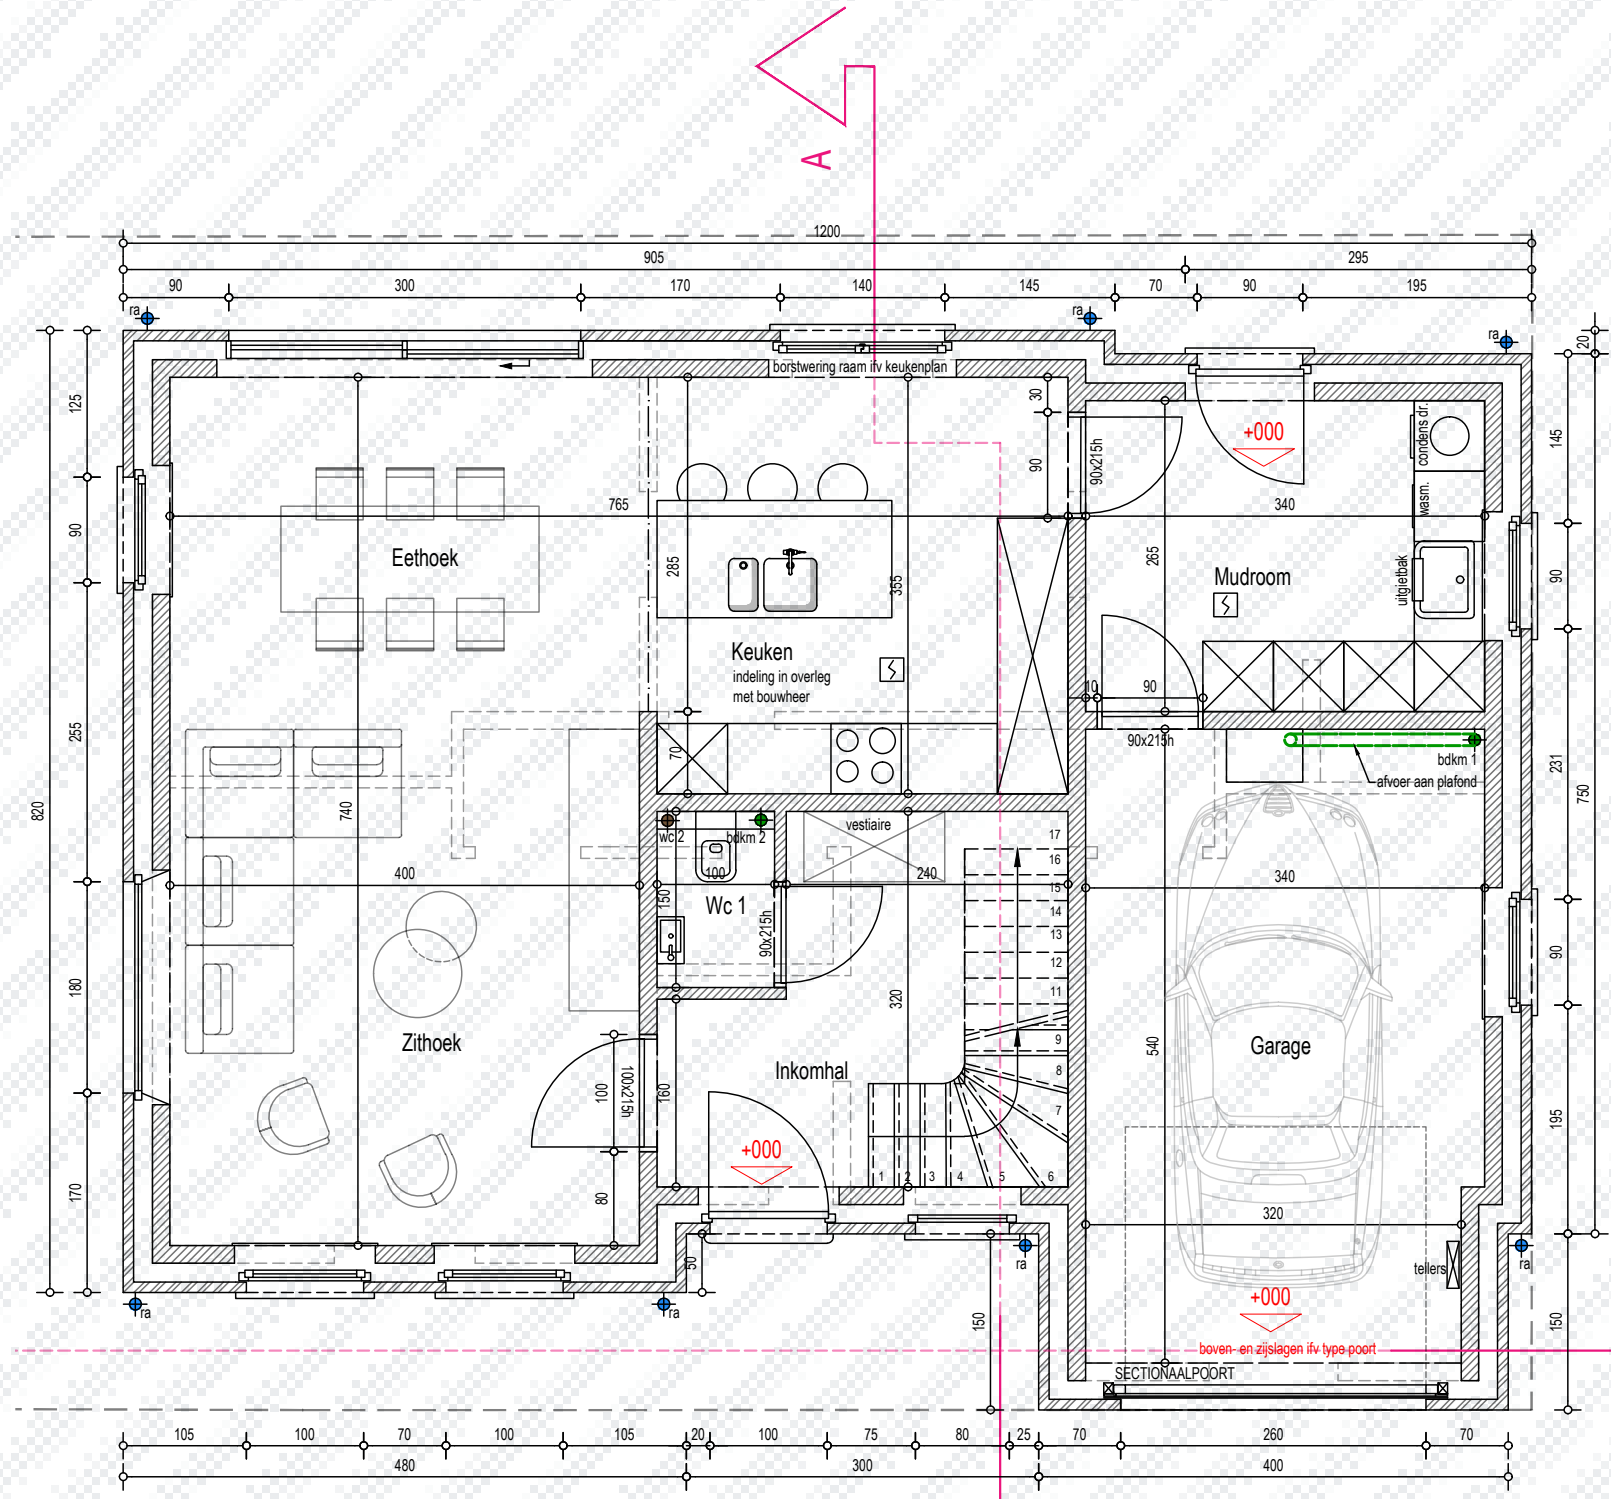

# Kraaienbroekveld Lot 11 - Classic O 200

[www.unicas.be](http://www.unicas.be)  
0488 300 301

**UNICAS**  
UNIEK WONEN

Kraaienbroekveld  
Lot 11

Gevelzichten

Bewoonbare oppervlakte (BRUTO):	255,80 m <sup>2</sup>
Gelijkvloers:	100,00 m <sup>2</sup>
1 <sup>ste</sup> verdieping:	100,00 m <sup>2</sup>
Zolderverdieping:	55,80 m <sup>2</sup>

Kraaienbroekveld  
Lot 11

Gevelzichten

Bewoonbare oppervlakte (BRUTO):	255,80 m <sup>2</sup>
Gelijkvloers:	100,00 m <sup>2</sup>
1 <sup>ste</sup> verdieping:	100,00 m <sup>2</sup>
Zolderverdieping:	55,80 m <sup>2</sup>

**Kraaienbroekveld  
Lot 11**

**Gelijkvloers**

Bewoonbare oppervlakte (BRUTO): 255,80 m<sup>2</sup>

Gelijkvloers: 100,00 m<sup>2</sup>

1<sup>ste</sup> verdieping: 100,00 m<sup>2</sup>

Zolderverdieping: 55,80 m<sup>2</sup>

**Kraaienbroekveld  
Lot 11**

**1<sup>e</sup> verdieping**

Bewoonbare oppervlakte (BRUTO): 255,80 m<sup>2</sup>

Gelijkvloers: 100,00 m<sup>2</sup>

1<sup>ste</sup> verdieping: 100,00 m<sup>2</sup>

Zolderverdieping: 55,80 m<sup>2</sup>