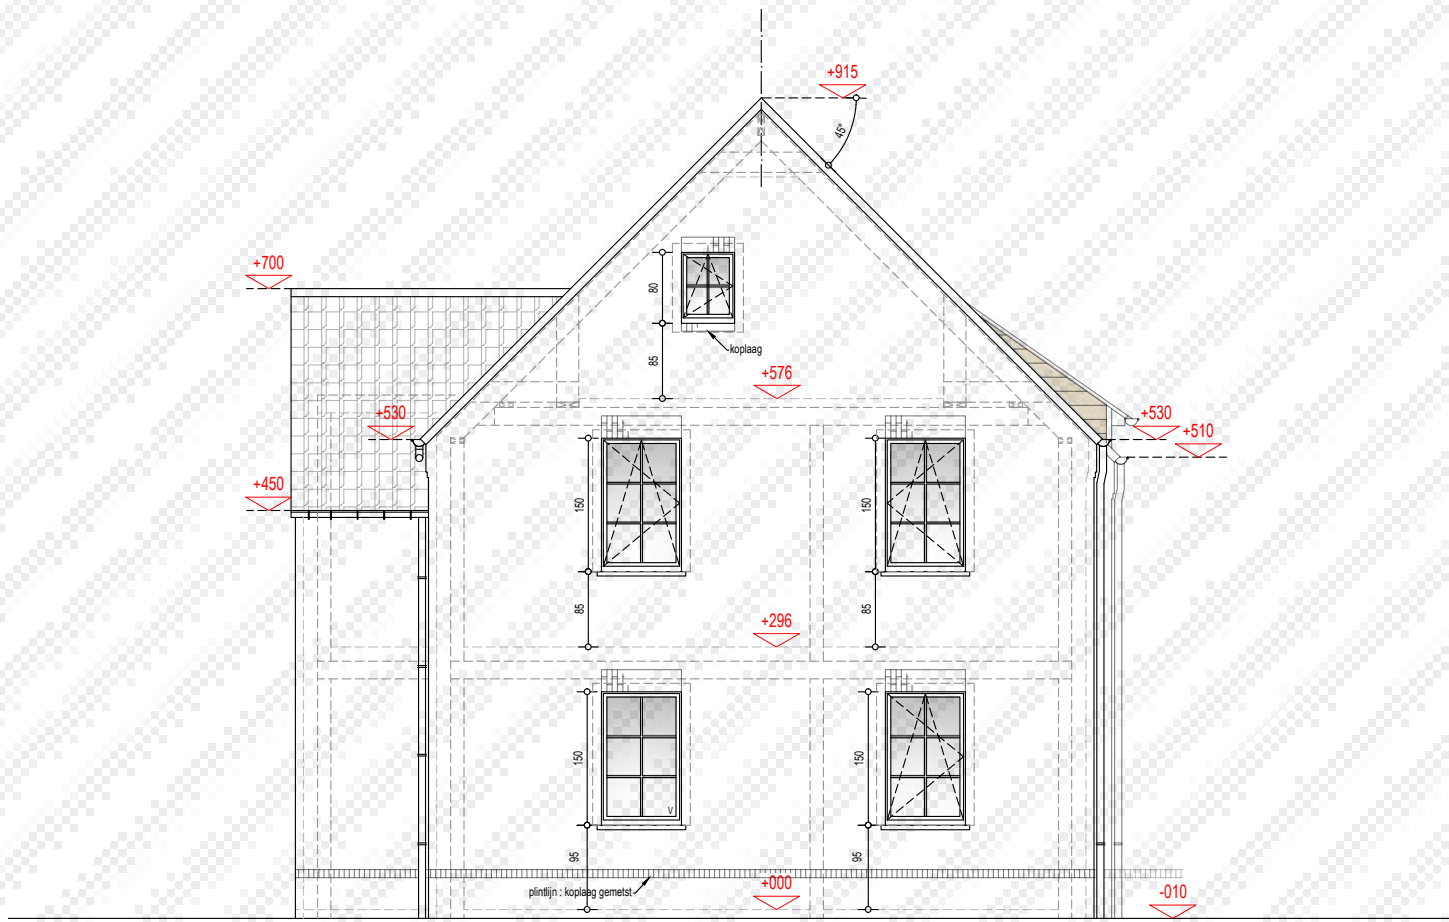

# Kraaienbroekveld Lot 11 - Classic O 200

[www.unicas.be](http://www.unicas.be)  
0488 300 301

**UNICAS**  
UNIEK WONEN

Kraaienbroekveld  
Lot 11

Gevelzichten

Bewoonbare oppervlakte (BRUTO):	255,80 m <sup>2</sup>
Gelijkvloers:	100,00 m <sup>2</sup>
1 <sup>ste</sup> verdieping:	100,00 m <sup>2</sup>
Zolderverdieping:	55,80 m <sup>2</sup>

Kraaienbroekveld  
Lot 11

Gevelzichten

Bewoonbare oppervlakte (BRUTO):	255,80 m <sup>2</sup>
Gelijkvloers:	100,00 m <sup>2</sup>
1 <sup>ste</sup> verdieping:	100,00 m <sup>2</sup>
Zolderverdieping:	55,80 m <sup>2</sup>

**Kraaienbroekveld  
Lot 11**

**Gelijkvloers**

Bewoonbare oppervlakte (BRUTO): 255,80 m<sup>2</sup>

Gelijkvloers: 100,00 m<sup>2</sup>

1<sup>ste</sup> verdieping: 100,00 m<sup>2</sup>

Zolderverdieping: 55,80 m<sup>2</sup>

**Kraaienbroekveld  
Lot 11**

**1<sup>e</sup> verdieping**

Bewoonbare oppervlakte (BRUTO): 255,80 m<sup>2</sup>

Gelijkvloers: 100,00 m<sup>2</sup>

1<sup>ste</sup> verdieping: 100,00 m<sup>2</sup>

Zolderverdieping: 55,80 m<sup>2</sup>