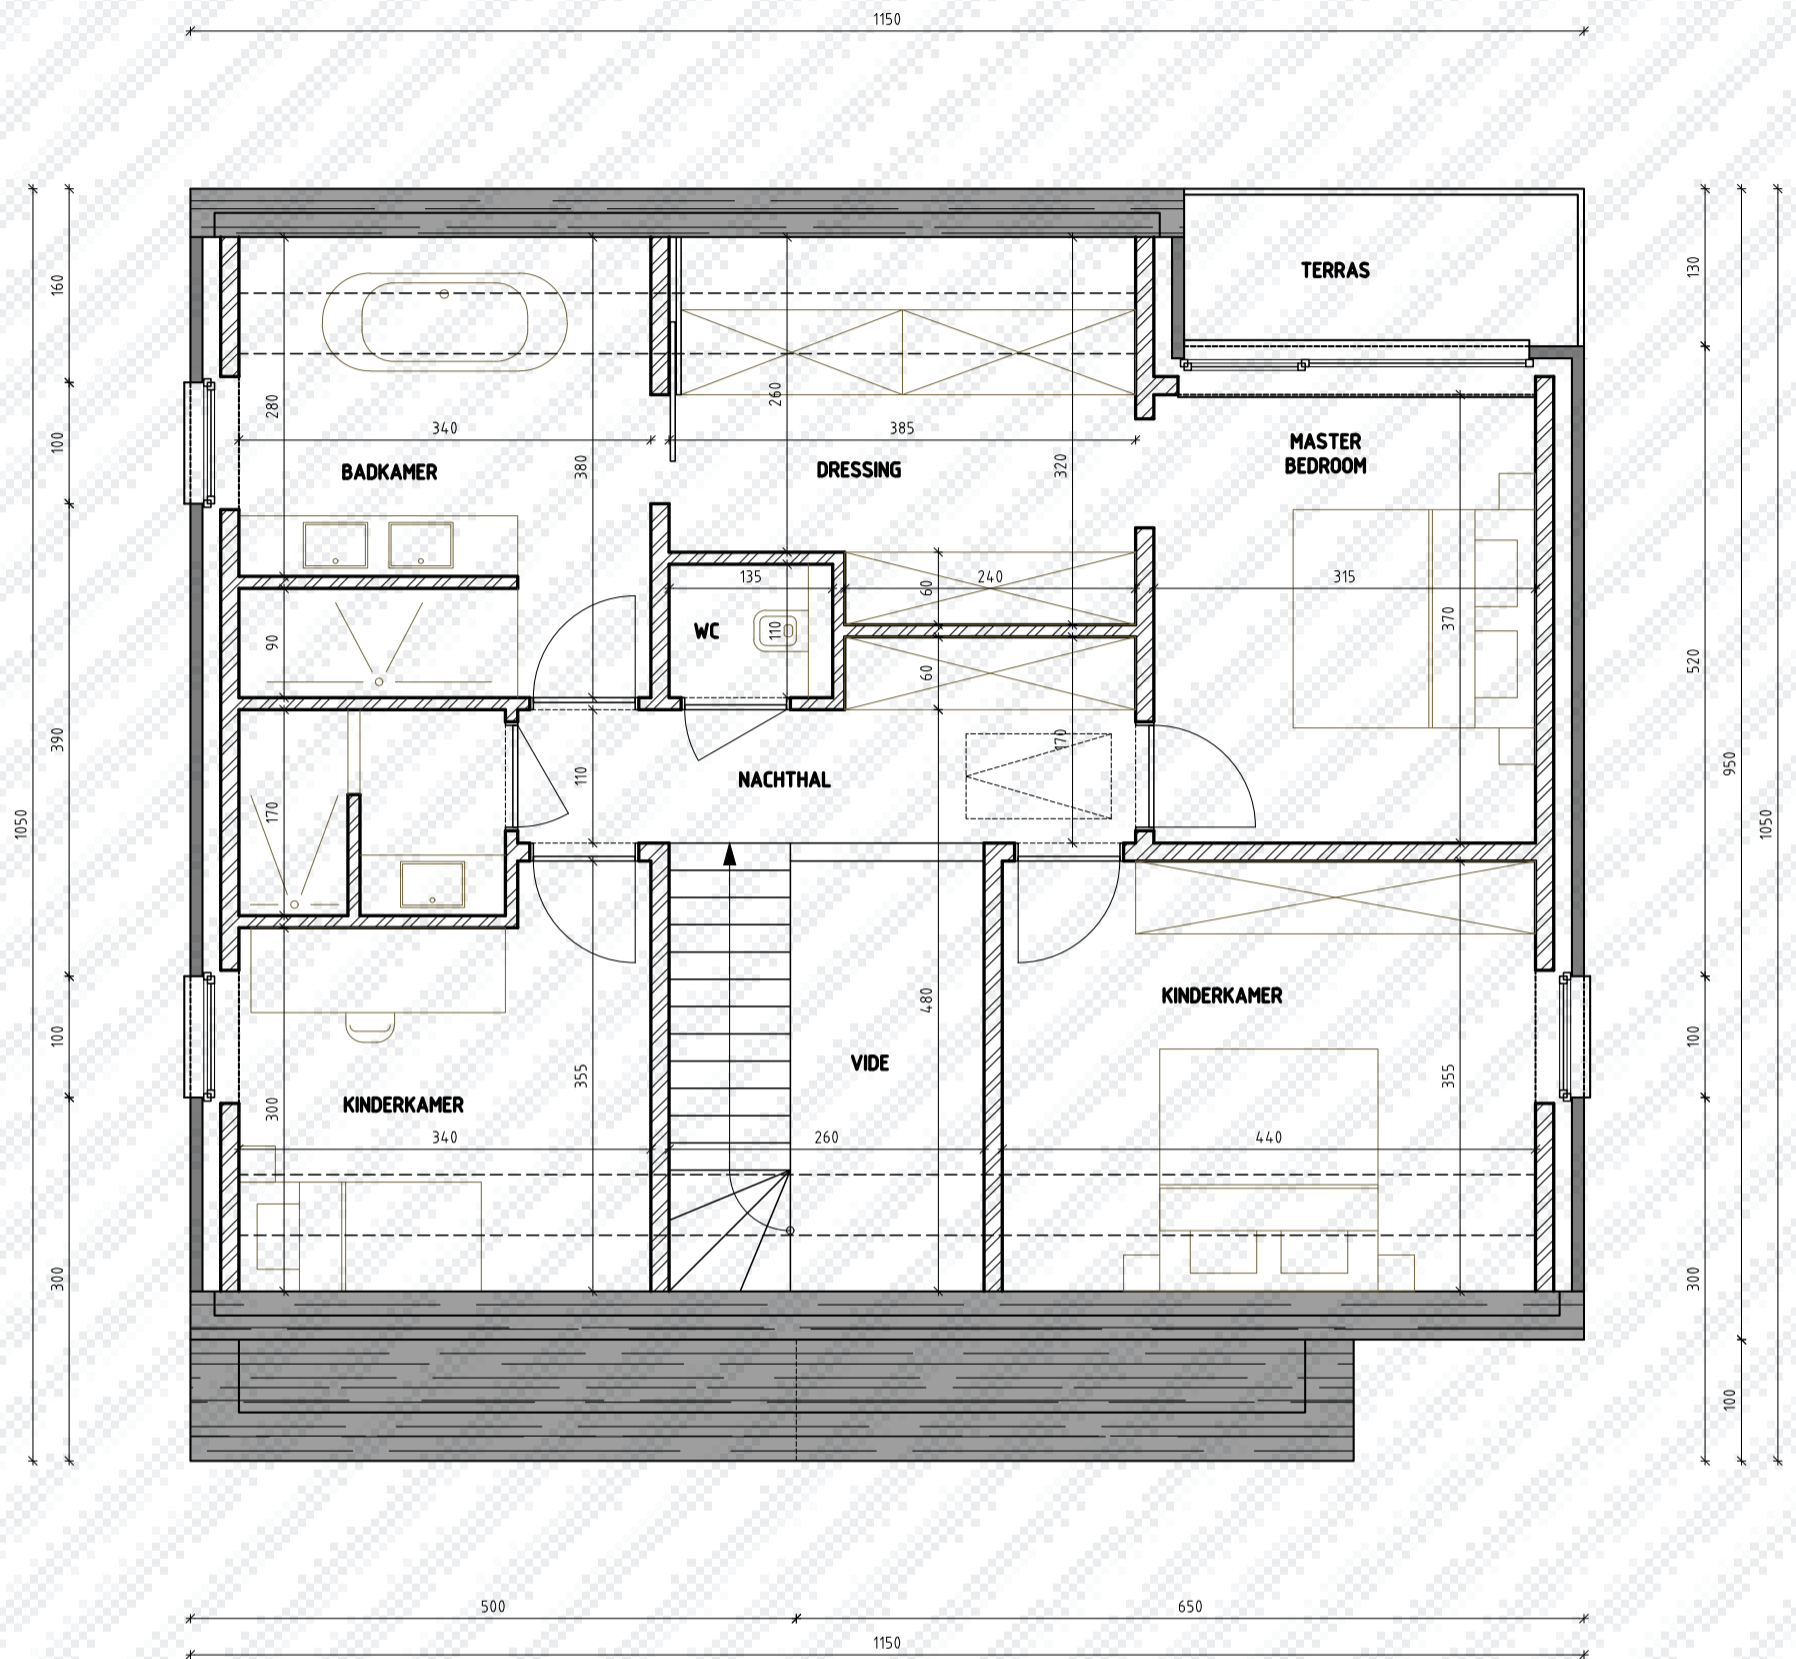

AANZICHT ACHTERGEVEL  
SCHAAL 1/50

Kraaienbroekveld  
Lot 5

Gevelzichten

Bewoonbare oppervlakte (BRUTO):	257,66 m <sup>2</sup>
Gelijkvloers:	114,25 m <sup>2</sup>
1 <sup>ste</sup> verdieping:	100,40 m <sup>2</sup>
Zolderverdieping:	43,01 m <sup>2</sup>

PLAN GELIJKVLOERS  
SCHAAL 1/50

Kraaienbroekveld  
Lot 5

Gelijkvloers

Bewoonbare oppervlakte (BRUTO):	257,66 m <sup>2</sup>
Gelijkvloers:	114,25 m <sup>2</sup>
1 <sup>ste</sup> verdieping:	100,40 m <sup>2</sup>
Zolderverdieping:	43,01 m <sup>2</sup>

PLAN VERDIEPING 01  
SCHAAL 1/50

Kraaienbroekveld  
Lot 5

1<sup>e</sup> verdieping

Bewoonbare oppervlakte (BRUTO):	257,66 m <sup>2</sup>
Gelijkvloers:	114,25 m <sup>2</sup>
1 <sup>ste</sup> verdieping:	100,40 m <sup>2</sup>
Zolderverdieping:	43,01 m <sup>2</sup>

PLAN ZOLDERVERDIEPING  
SCHAAL 1/50

Kraaienbroekveld  
Lot 5

Zolderverdieping

Bewoonbare oppervlakte (BRUTO):	257,66 m <sup>2</sup>
Gelijkvloers:	114,25 m <sup>2</sup>
1 <sup>ste</sup> verdieping:	100,40 m <sup>2</sup>
Zolderverdieping:	43,01 m <sup>2</sup>