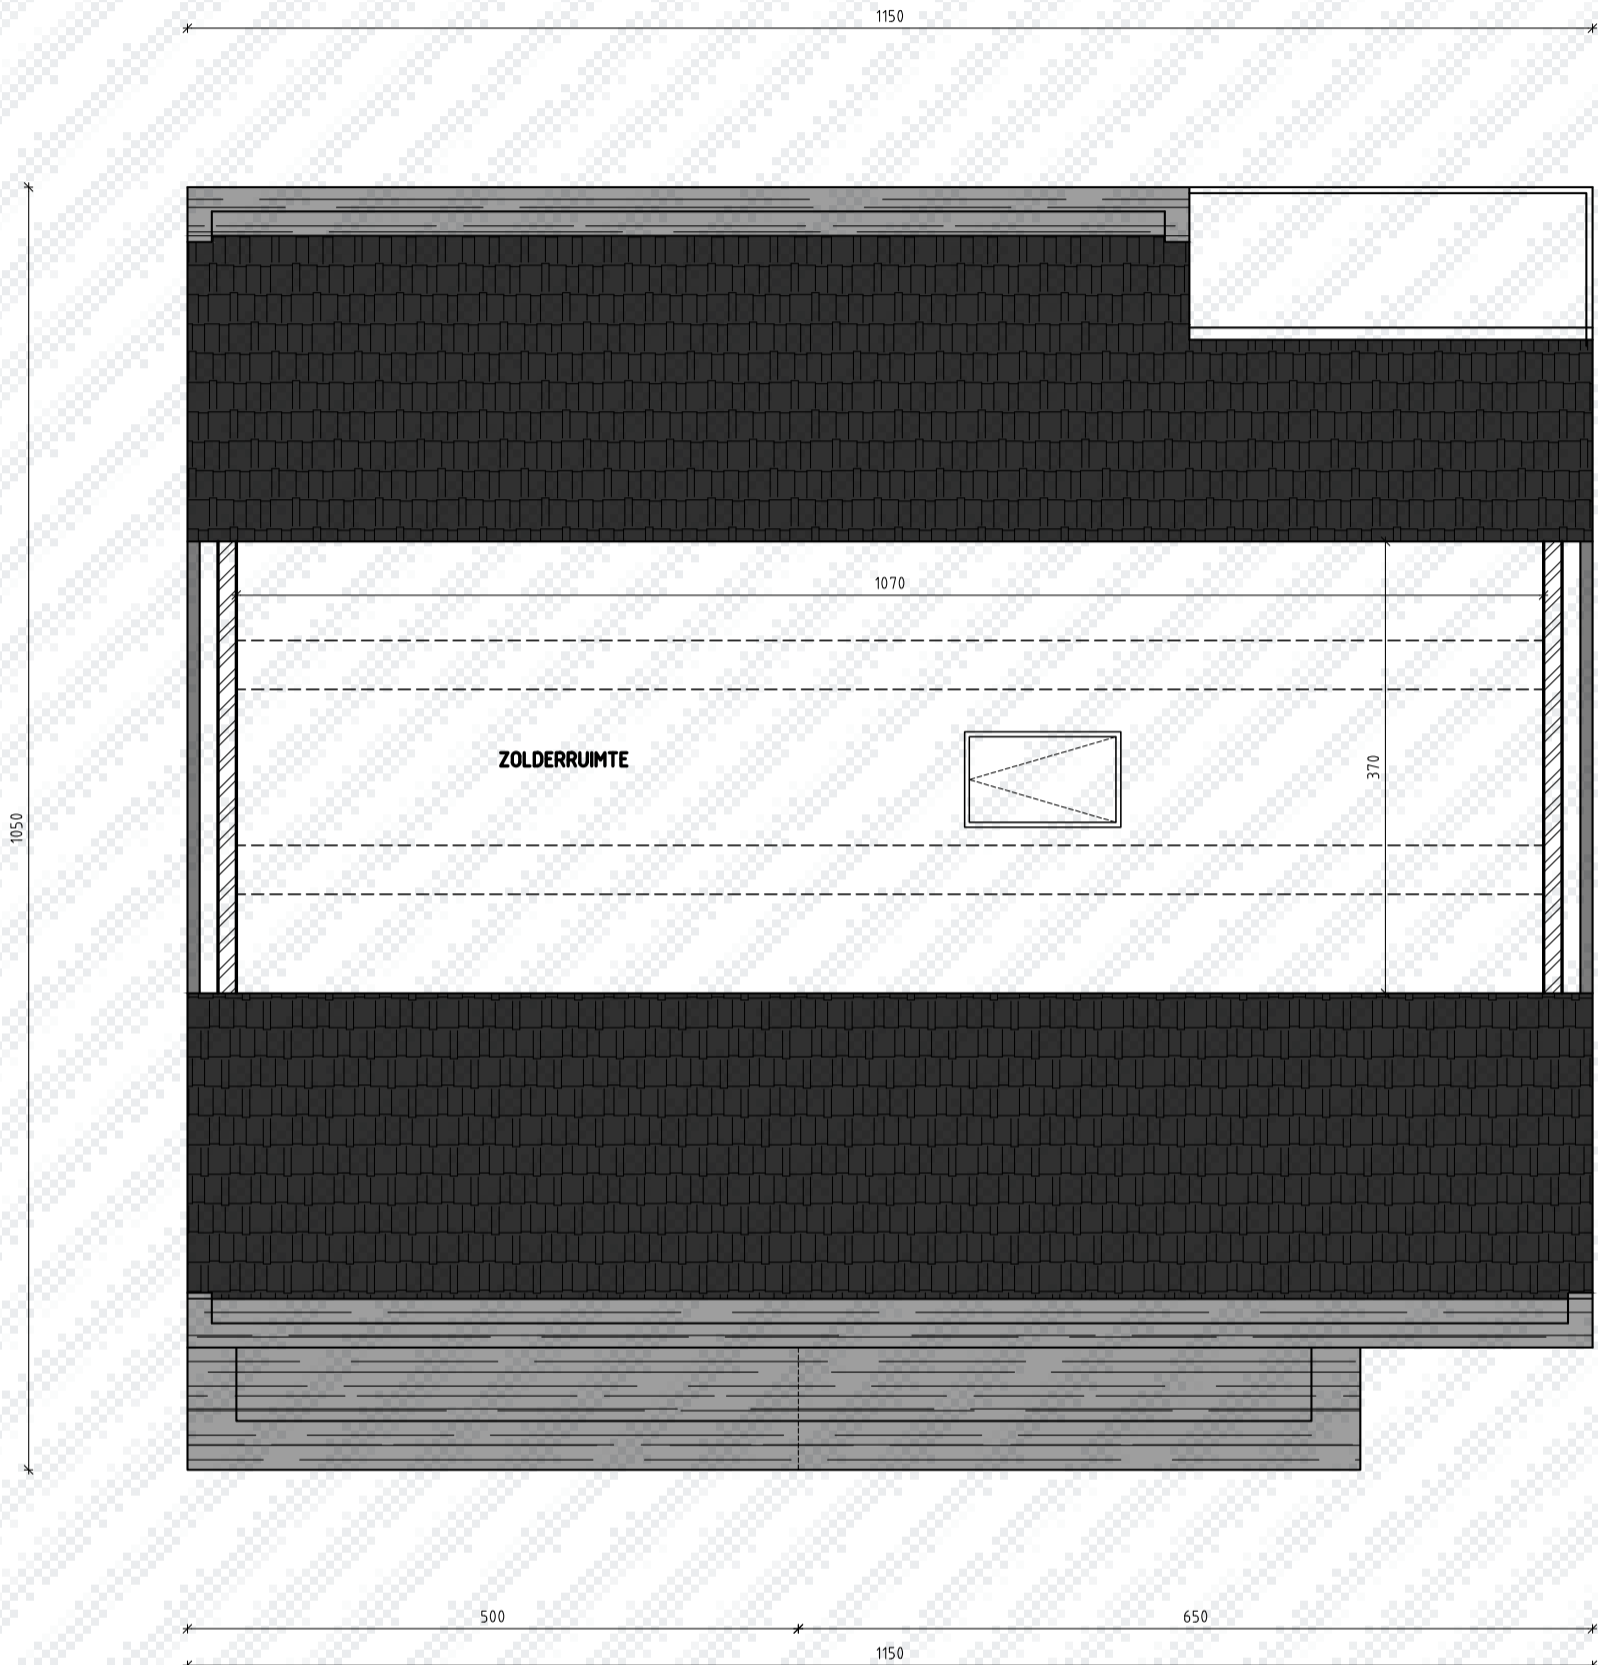

AANZICHT ACHTERGEVEL  
SCHAAL 1/50

Kraaienbroekveld  
Lot 5

Gevelzichten

Bewoonbare oppervlakte (BRUTO):	257,66 m <sup>2</sup>
Gelijkvloers:	114,25 m <sup>2</sup>
1 <sup>ste</sup> verdieping:	100,40 m <sup>2</sup>
Zolderverdieping:	43,01 m <sup>2</sup>

PLAN GELIJKVLOERS  
SCHAAL 1/50

Kraaienbroekveld  
Lot 5

Gelijkvloers

Bewoonbare oppervlakte (BRUTO):	257,66 m <sup>2</sup>
Gelijkvloers:	114,25 m <sup>2</sup>
1 <sup>ste</sup> verdieping:	100,40 m <sup>2</sup>
Zolderverdieping:	43,01 m <sup>2</sup>

PLAN VERDIEPING 01  
SCHAAL 1/50

Kraaienbroekveld  
Lot 5

1<sup>e</sup> verdieping

Bewoonbare oppervlakte (BRUTO):	257,66 m <sup>2</sup>
Gelijkvloers:	114,25 m <sup>2</sup>
1 <sup>ste</sup> verdieping:	100,40 m <sup>2</sup>
Zolderverdieping:	43,01 m <sup>2</sup>

PLAN ZOLDERVERDIEPING  
SCHAAL 1/50

Kraaienbroekveld  
Lot 5

Zolderverdieping

Bewoonbare oppervlakte (BRUTO):	257,66 m <sup>2</sup>
Gelijkvloers:	114,25 m <sup>2</sup>
1 <sup>ste</sup> verdieping:	100,40 m <sup>2</sup>
Zolderverdieping:	43,01 m <sup>2</sup>