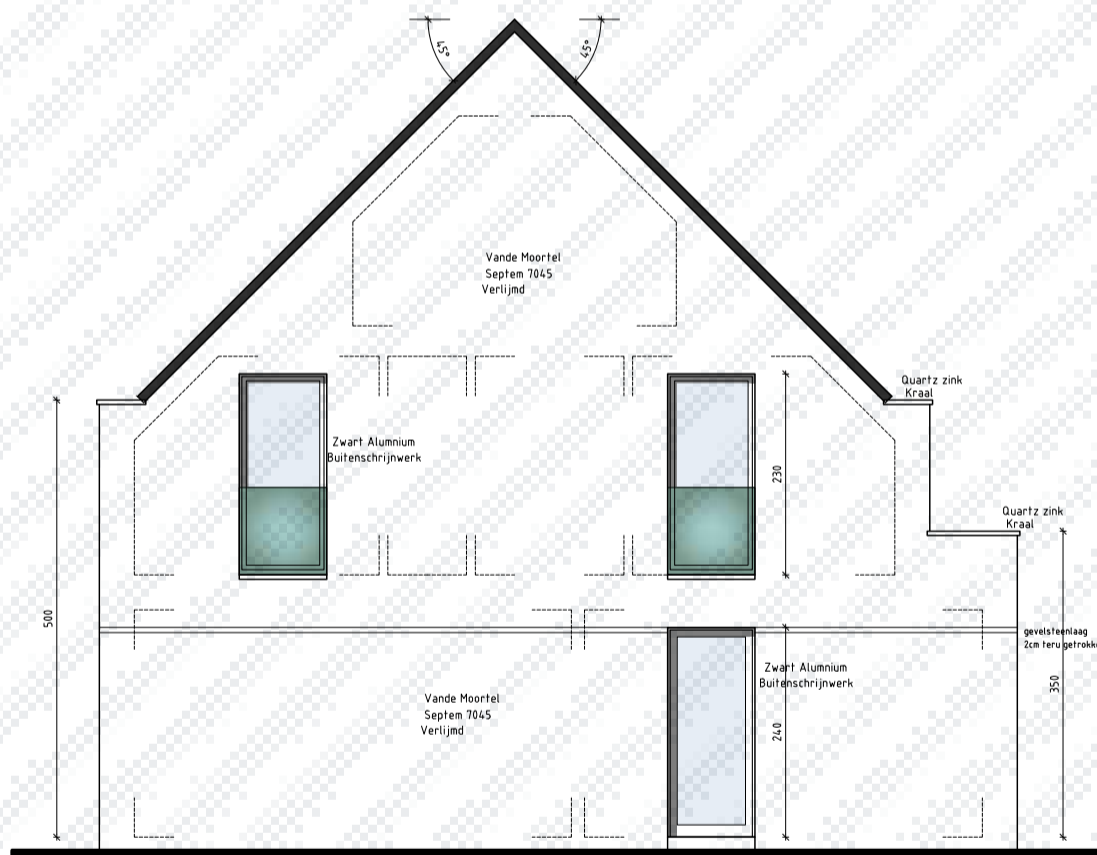

AANZICHT ZIJGEVEL LINKS
SCHAAL 1/50

Kraaienbroekveld
Lot 5

Gevelzichten

Bewoonbare oppervlakte (BRUTO): 257,66 m²

Gelijkvloers: 114,25 m²

1ste verdieping: 100,40 m²

Zolderverdieping: 43,01 m²