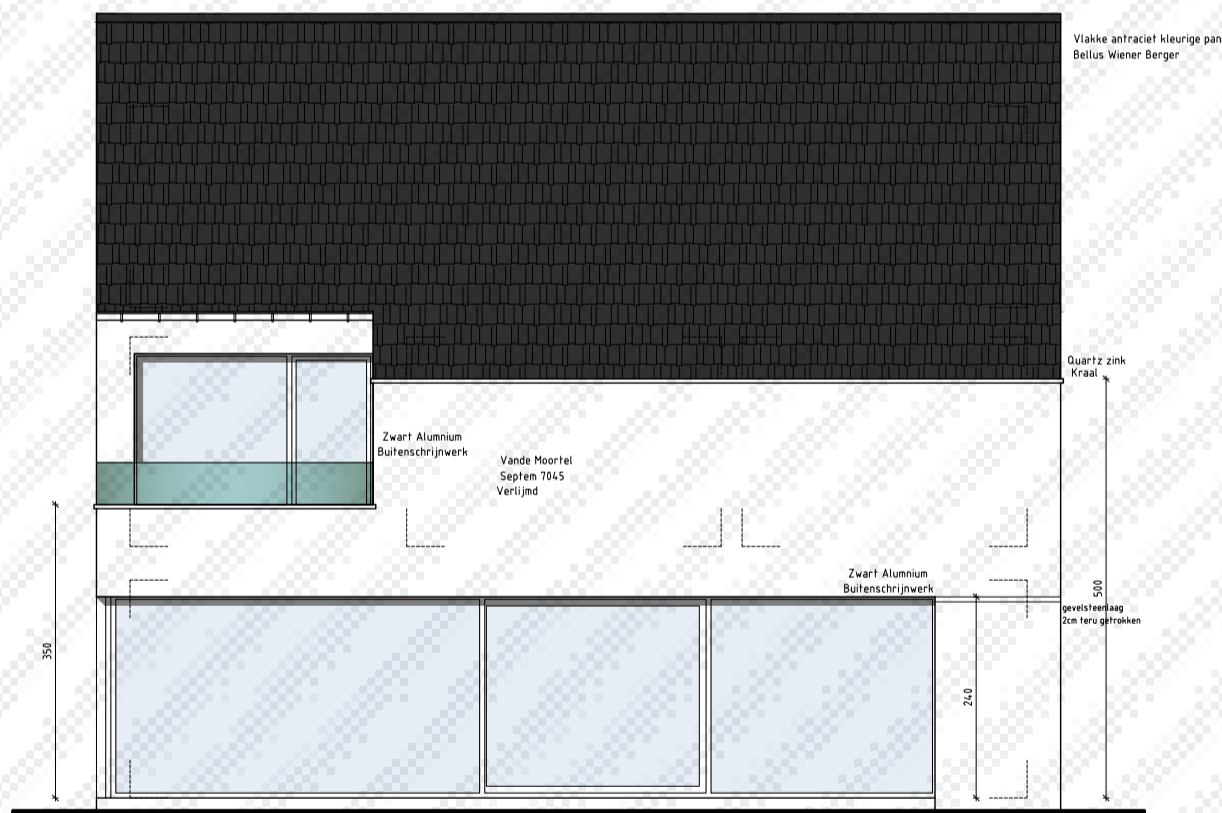

Gevelzichten

Bewoonbare oppervlakte (BRUTO): 257,66 m<sup>2</sup>

Gelijkvloers: 114,25 m<sup>2</sup>

1<sup>ste</sup> verdieping: 100,40 m<sup>2</sup>

Zolderverdieping: 43,01 m<sup>2</sup>

AANZICHT ZIJGEVEL RECHTS  
SCHAAL 1/50

AANZICHT ACHTERGEVEL  
SCHAAL 1/50

Kraaienbroekveld  
Lot 5

Gevelzichten

Bewoonbare oppervlakte (BRUTO):	257,66 m <sup>2</sup>
Gelijkvloers:	114,25 m <sup>2</sup>
1 <sup>ste</sup> verdieping:	100,40 m <sup>2</sup>
Zolderverdieping:	43,01 m <sup>2</sup>

PLAN GELIJKVLOERS  
SCHAAL 1/50

Kraaienbroekveld  
Lot 5

Gelijkvloers

Bewoonbare oppervlakte (BRUTO):	257,66 m <sup>2</sup>
Gelijkvloers:	114,25 m <sup>2</sup>
1 <sup>ste</sup> verdieping:	100,40 m <sup>2</sup>
Zolderverdieping:	43,01 m <sup>2</sup>

PLAN VERDIEPING 01  
SCHAAL 1/50

Kraaienbroekveld  
Lot 5

1<sup>e</sup> verdieping

Bewoonbare oppervlakte (BRUTO):	257,66 m <sup>2</sup>
Gelijkvloers:	114,25 m <sup>2</sup>
1 <sup>ste</sup> verdieping:	100,40 m <sup>2</sup>
Zolderverdieping:	43,01 m <sup>2</sup>