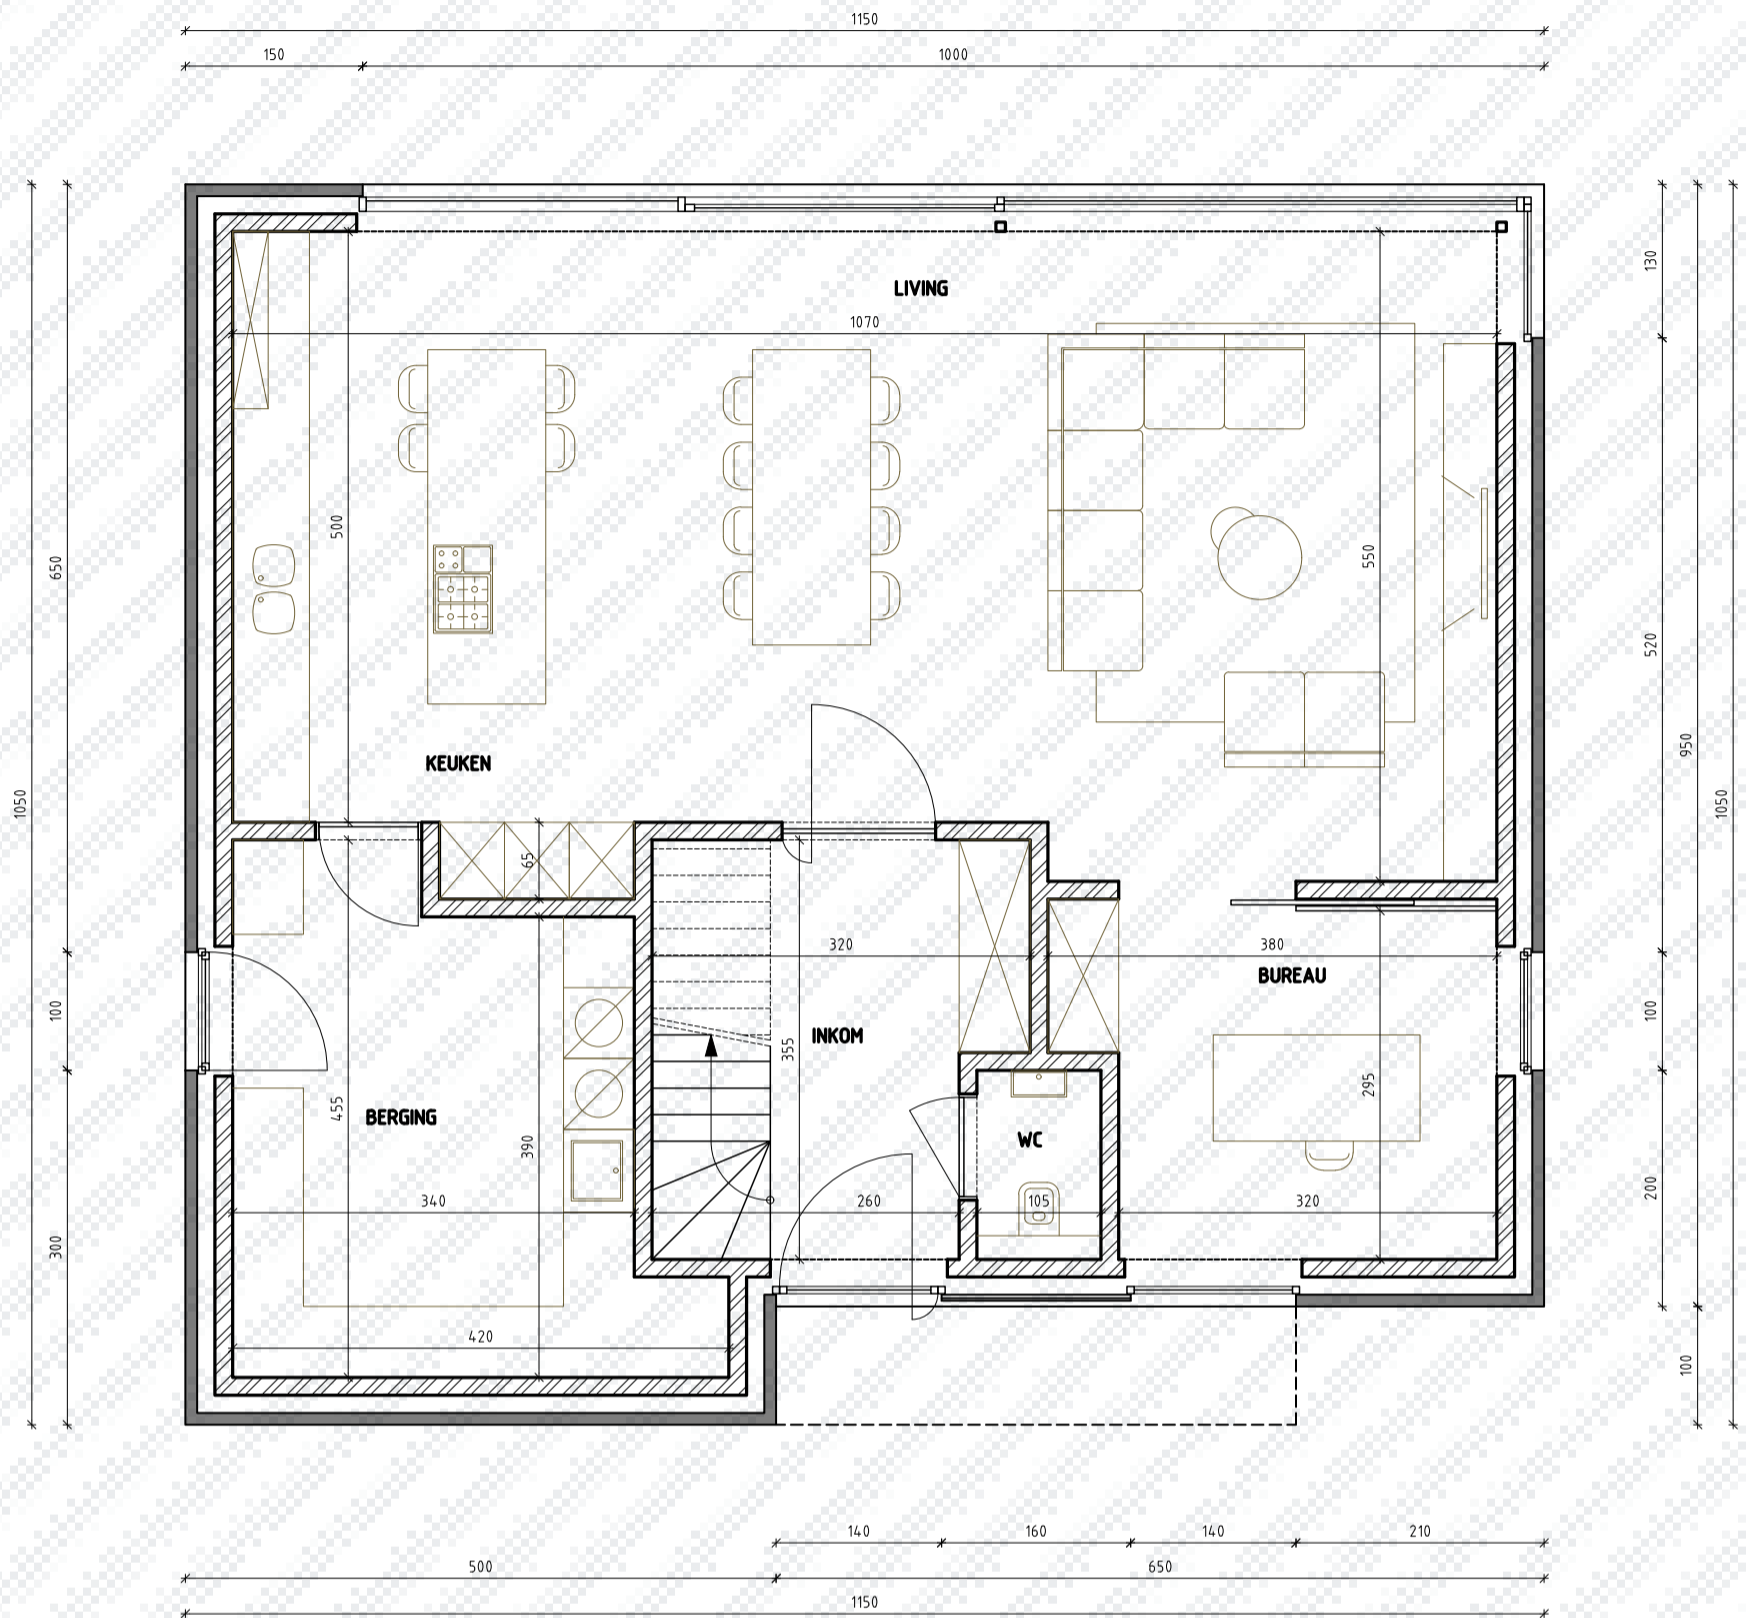

Gevelzichten

Bewoonbare oppervlakte (BRUTO): 257,66 m<sup>2</sup>

Gelijkvloers: 114,25 m<sup>2</sup>

1<sup>ste</sup> verdieping: 100,40 m<sup>2</sup>

Zolderverdieping: 43,01 m<sup>2</sup>

AANZICHT ZIJGEVEL RECHTS  
SCHAAL 1/50

AANZICHT ACHTERGEVEL  
SCHAAL 1/50

Kraaienbroekveld  
Lot 5

Gevelzichten

Bewoonbare oppervlakte (BRUTO):	257,66 m <sup>2</sup>
Gelijkvloers:	114,25 m <sup>2</sup>
1 <sup>ste</sup> verdieping:	100,40 m <sup>2</sup>
Zolderverdieping:	43,01 m <sup>2</sup>

PLAN GELIJKVLOERS  
SCHAAL 1/50

Kraaienbroekveld  
Lot 5

Gelijkvloers

Bewoonbare oppervlakte (BRUTO):	257,66 m <sup>2</sup>
Gelijkvloers:	114,25 m <sup>2</sup>
1 <sup>ste</sup> verdieping:	100,40 m <sup>2</sup>
Zolderverdieping:	43,01 m <sup>2</sup>

PLAN VERDIEPING 01  
SCHAAL 1/50

Kraaienbroekveld  
Lot 5

1<sup>e</sup> verdieping

Bewoonbare oppervlakte (BRUTO):	257,66 m <sup>2</sup>
Gelijkvloers:	114,25 m <sup>2</sup>
1 <sup>ste</sup> verdieping:	100,40 m <sup>2</sup>
Zolderverdieping:	43,01 m <sup>2</sup>