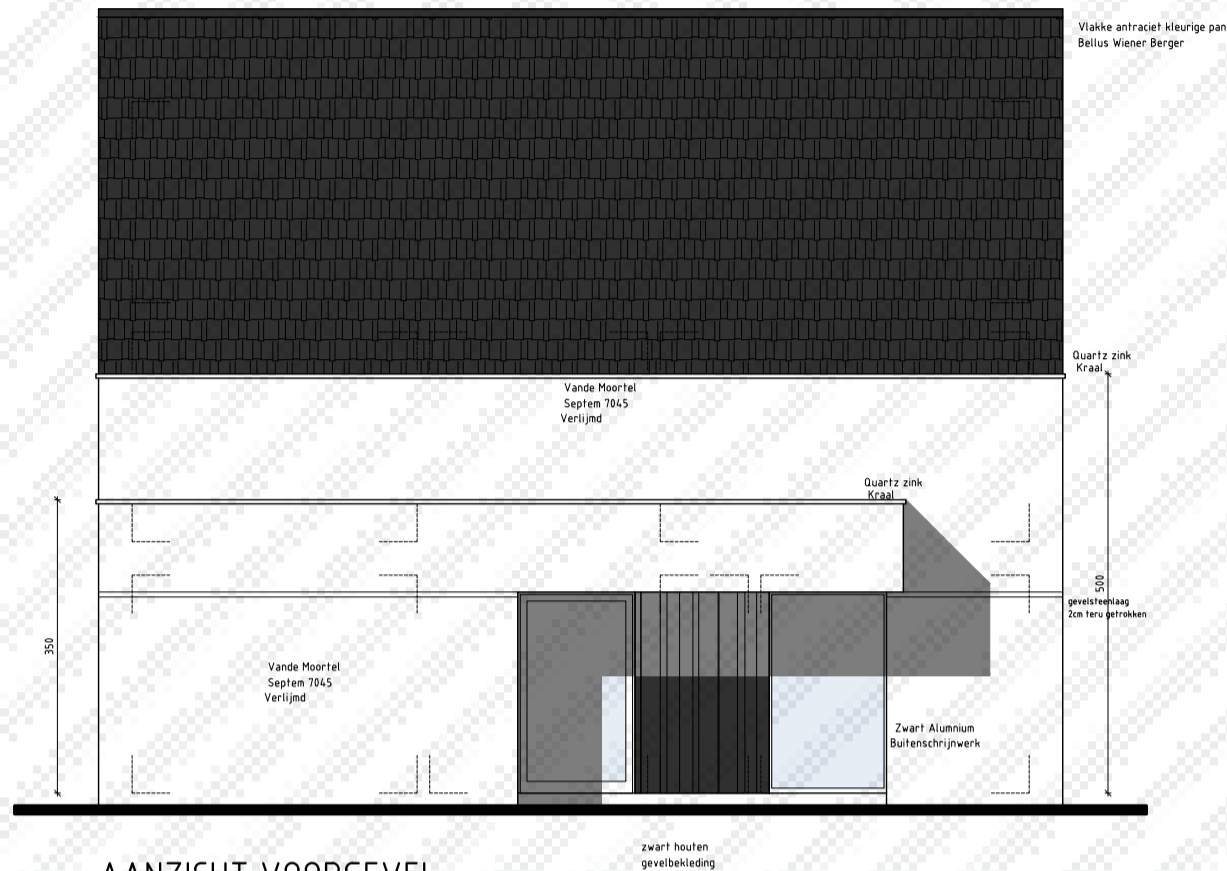

AANZICHT VOORGEVEL
SCHAAL 1/50