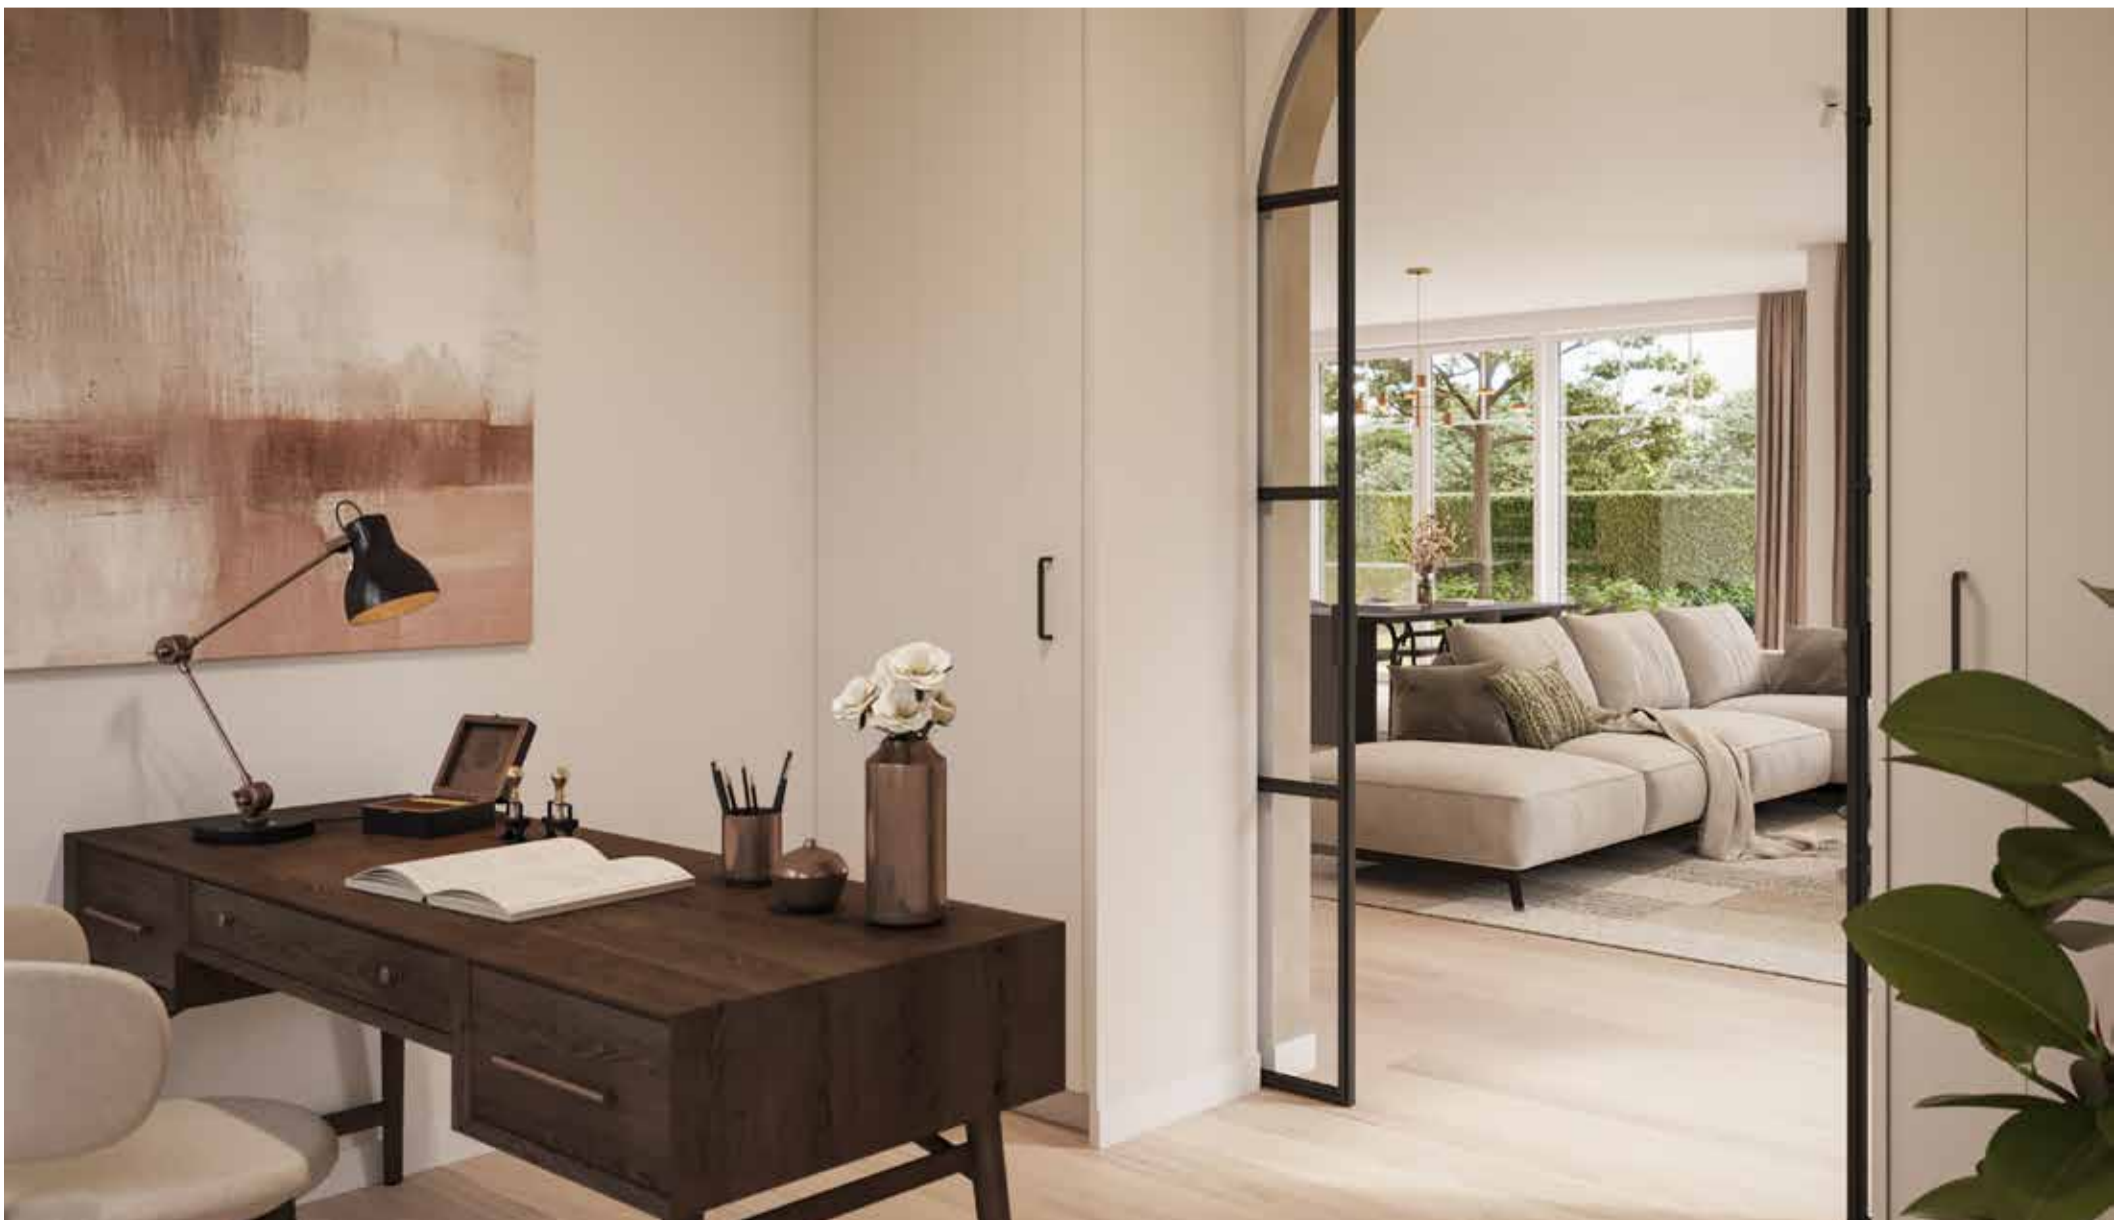

Kraaienbroekveld Lot 5 - Doma O 214

www.unicas.be
0488 300 301

UNICAS
UNIEK WONEN