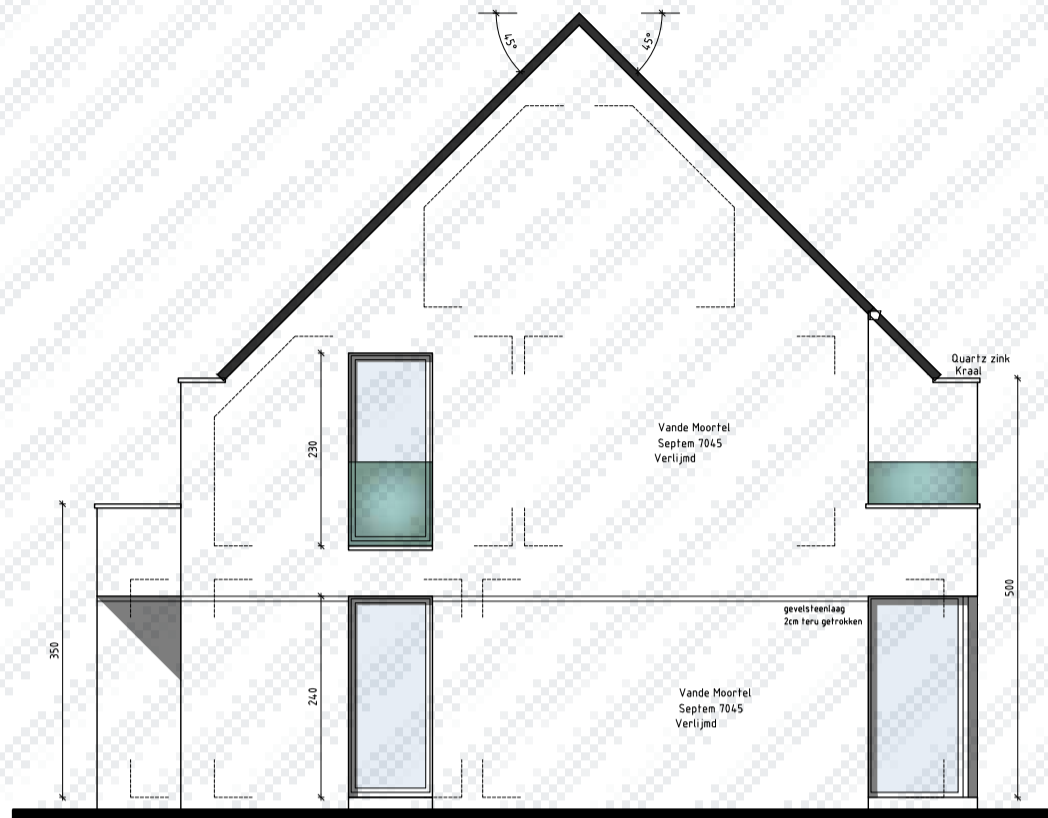

Gevelzichten

Bewoonbare oppervlakte (BRUTO): 257,66 m<sup>2</sup>

Gelijkvloers: 114,25 m<sup>2</sup>

1<sup>ste</sup> verdieping: 100,40 m<sup>2</sup>

Zolderverdieping: 43,01 m<sup>2</sup>

AANZICHT ZIJGEVEL RECHTS  
SCHAAL 1/50

AANZICHT ACHTERGEVEL  
SCHAAL 1/50

Kraaienbroekveld  
Lot 5

Gevelzichten

Bewoonbare oppervlakte (BRUTO):	257,66 m <sup>2</sup>
Gelijkvloers:	114,25 m <sup>2</sup>
1 <sup>ste</sup> verdieping:	100,40 m <sup>2</sup>
Zolderverdieping:	43,01 m <sup>2</sup>

PLAN GELIJKVLOERS  
SCHAAL 1/50

Kraaienbroekveld  
Lot 5

Gelijkvloers

Bewoonbare oppervlakte (BRUTO):	257,66 m <sup>2</sup>
Gelijkvloers:	114,25 m <sup>2</sup>
1 <sup>ste</sup> verdieping:	100,40 m <sup>2</sup>
Zolderverdieping:	43,01 m <sup>2</sup>

PLAN VERDIEPING 01  
SCHAAL 1/50

Kraaienbroekveld  
Lot 5

1<sup>e</sup> verdieping

Bewoonbare oppervlakte (BRUTO):	257,66 m <sup>2</sup>
Gelijkvloers:	114,25 m <sup>2</sup>
1 <sup>ste</sup> verdieping:	100,40 m <sup>2</sup>
Zolderverdieping:	43,01 m <sup>2</sup>